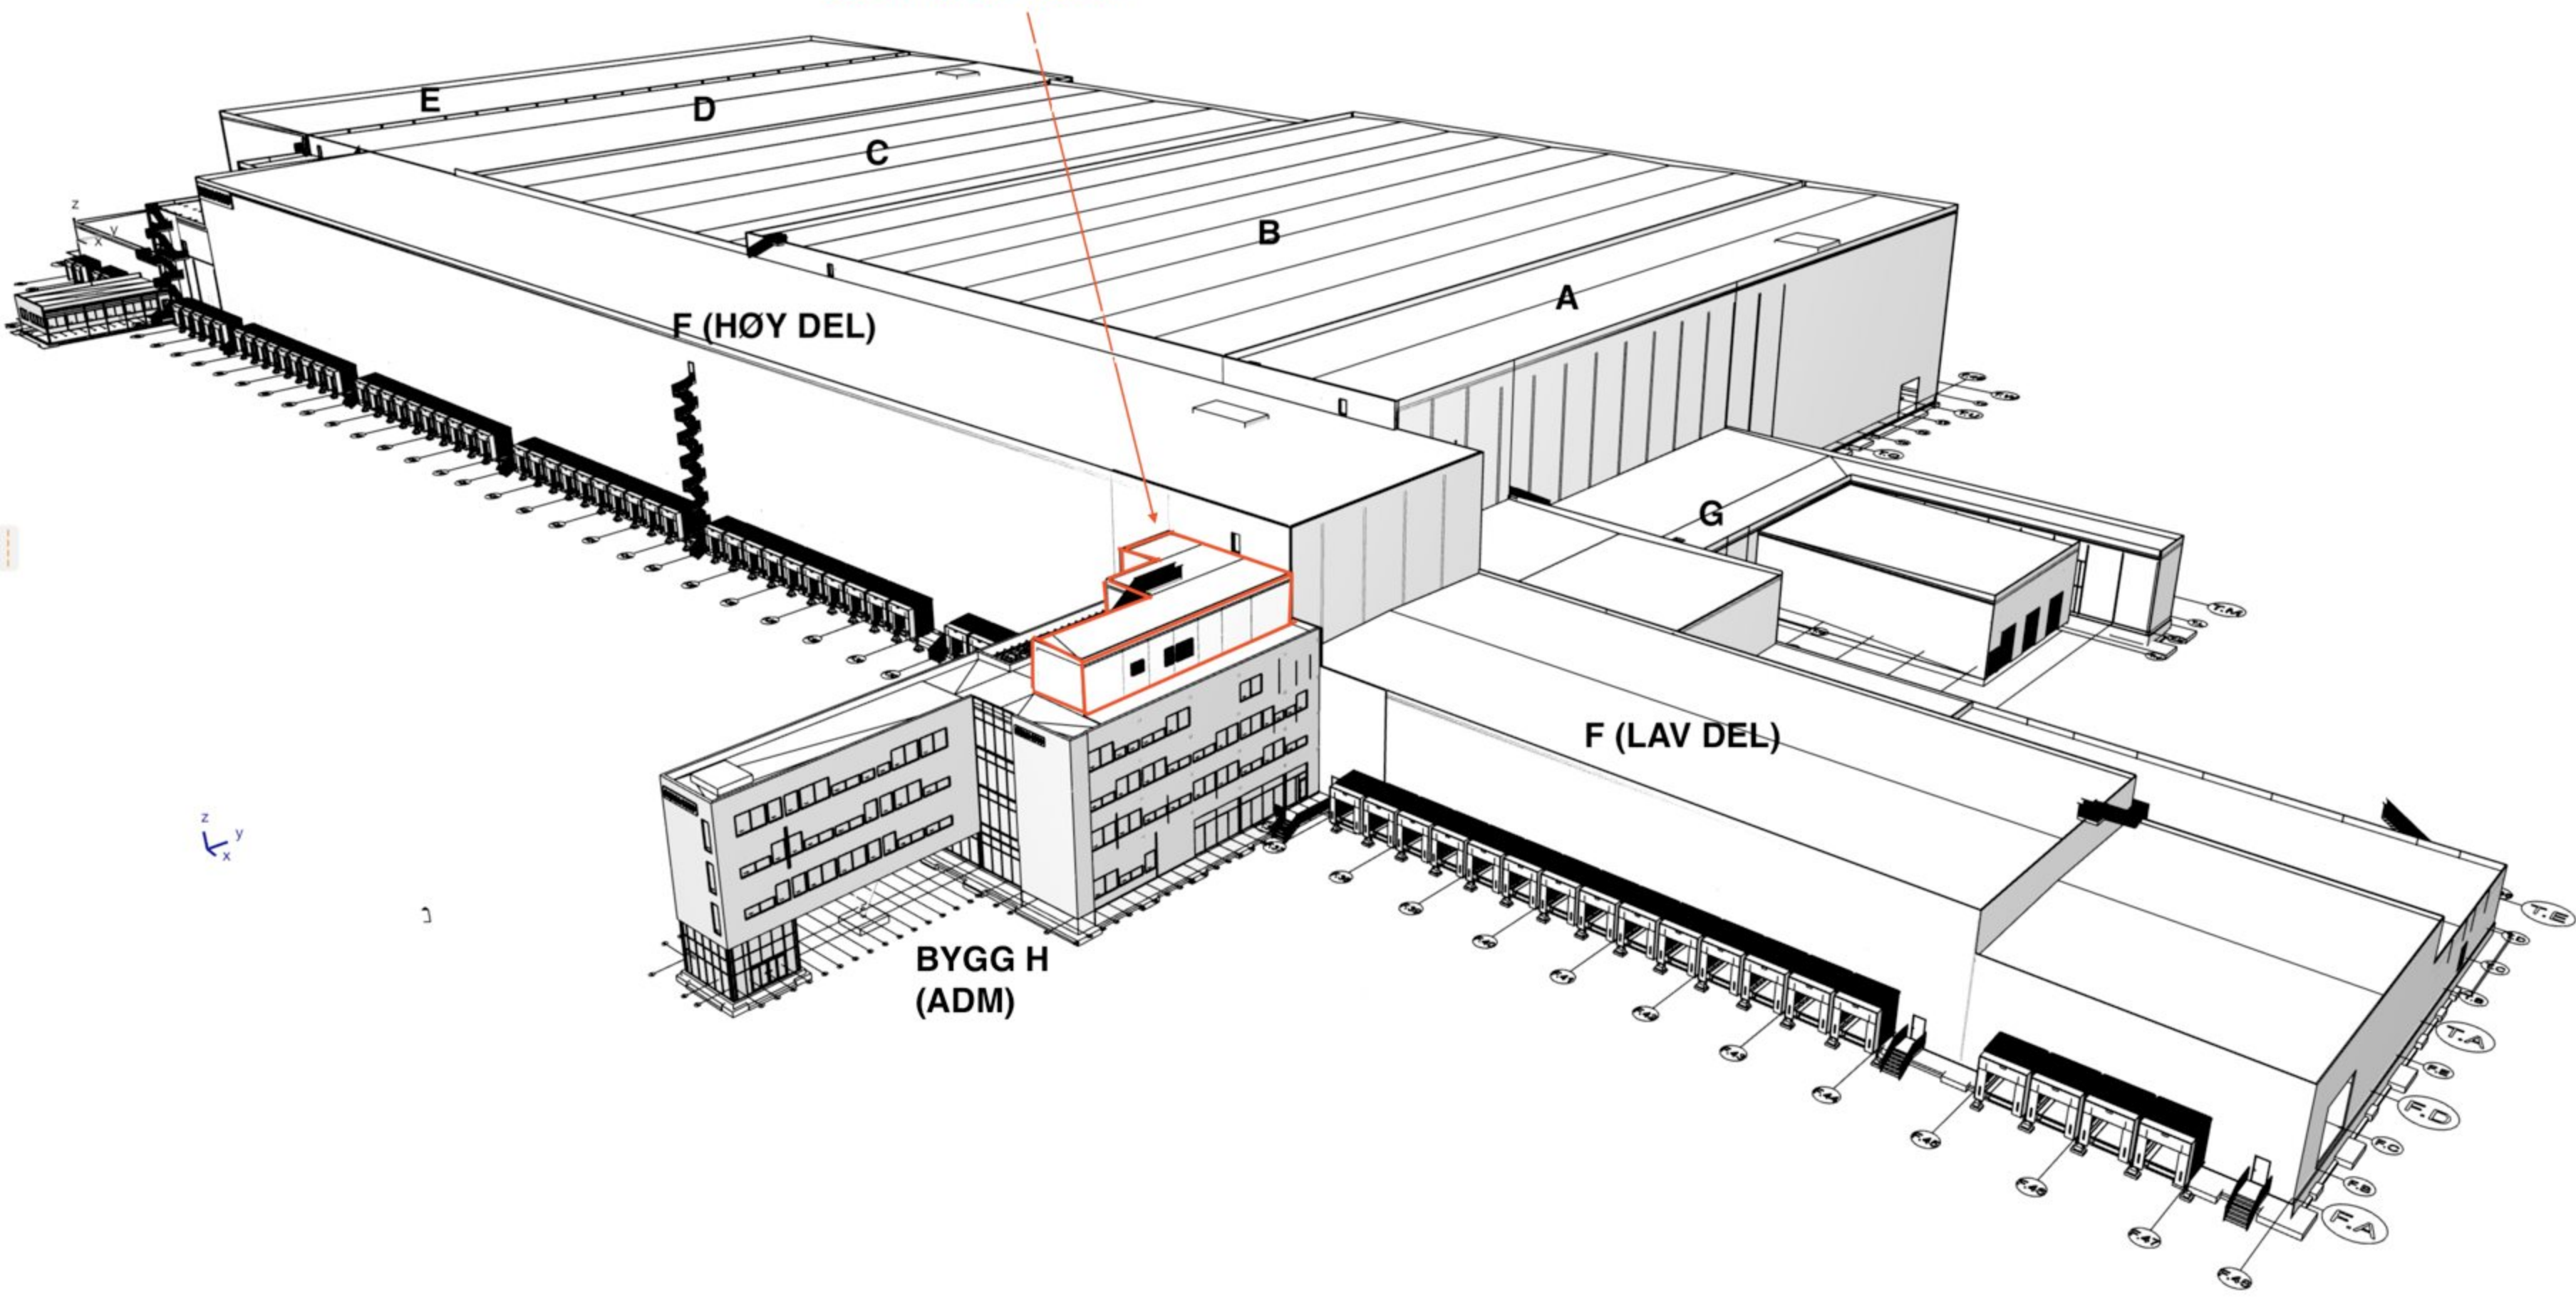

TEKNISK ROM PÅ TAK OVERSKRIDER REGULERT HØYDE.  
REGULERT HØYDE: 135,0 moh  
OMSØKT HØYDE: 138,8 moh

1