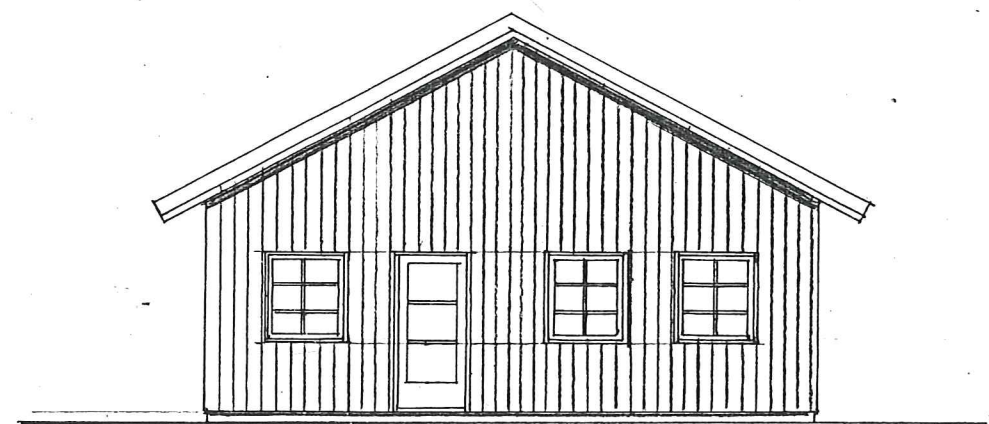

FRONTFASADE

SNITT

PLAN

GAVL

HELGE KAXRUD, GNR 79, BNR 3 - GARASJE: PLAN, SNITT OG FASADER 1:100 - 2S 14.06.94.