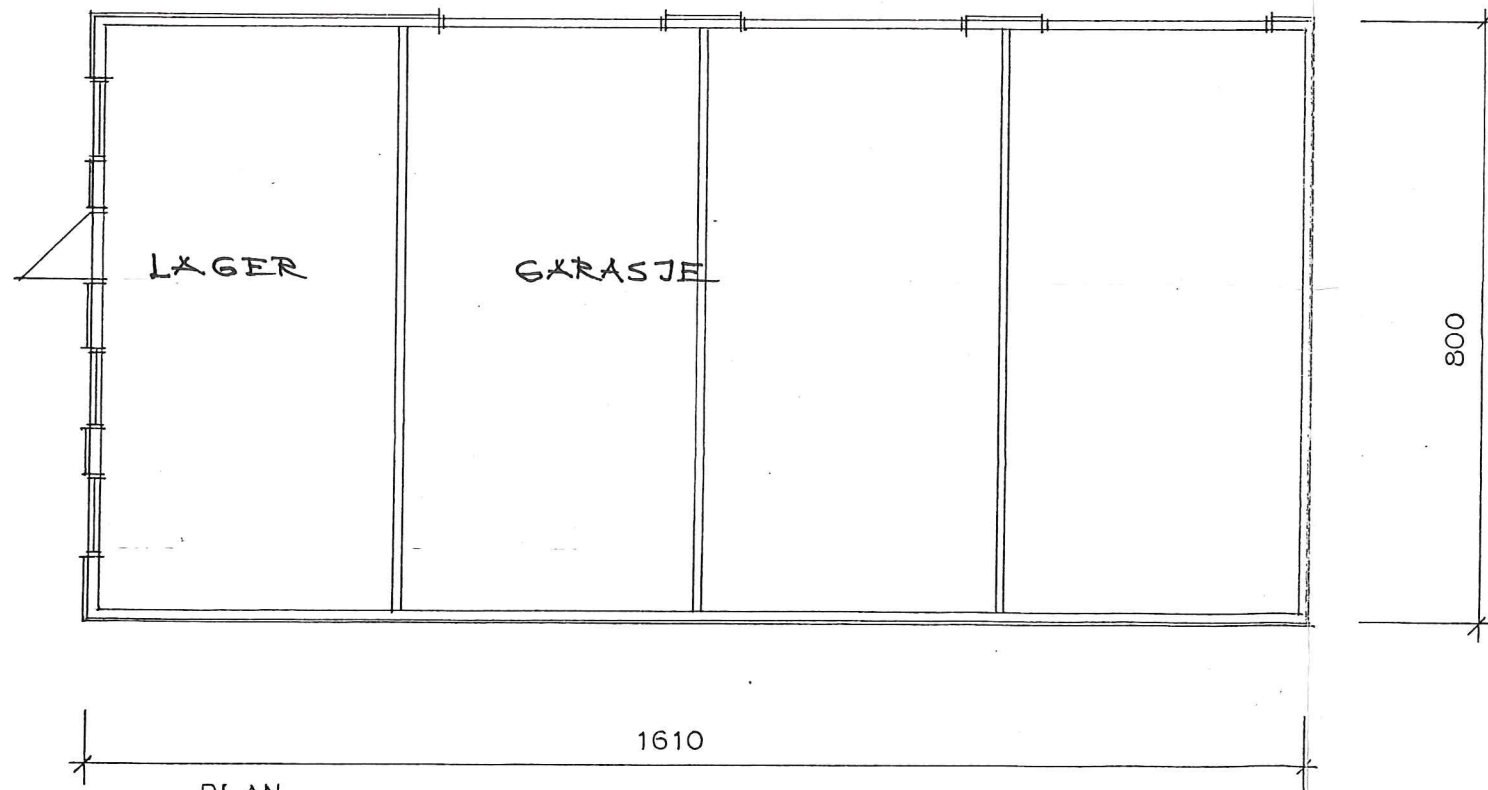

FRONTFASADE

SNITT

PLAN

GAVL

HELGE KAXRUD, GNR 79, BNR 3 - GARASJE: PLAN, SNITT OG FASADER 1:100 - 2S 14.06.94.