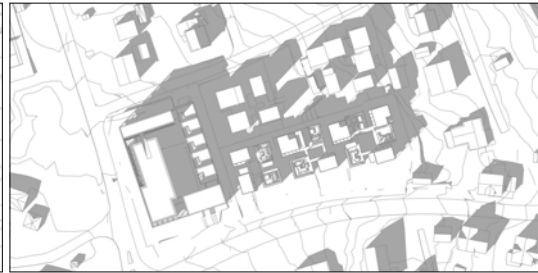

## **Vedlegg 15 Sol-/skyggediagram**

**21. mars 09:00**

**21. mars 12:00**

**21. mars 15:00**

**21. mars 18:00**

**21. juni 09:00**

**21. juni 12:00**

**21. juni 15:00**