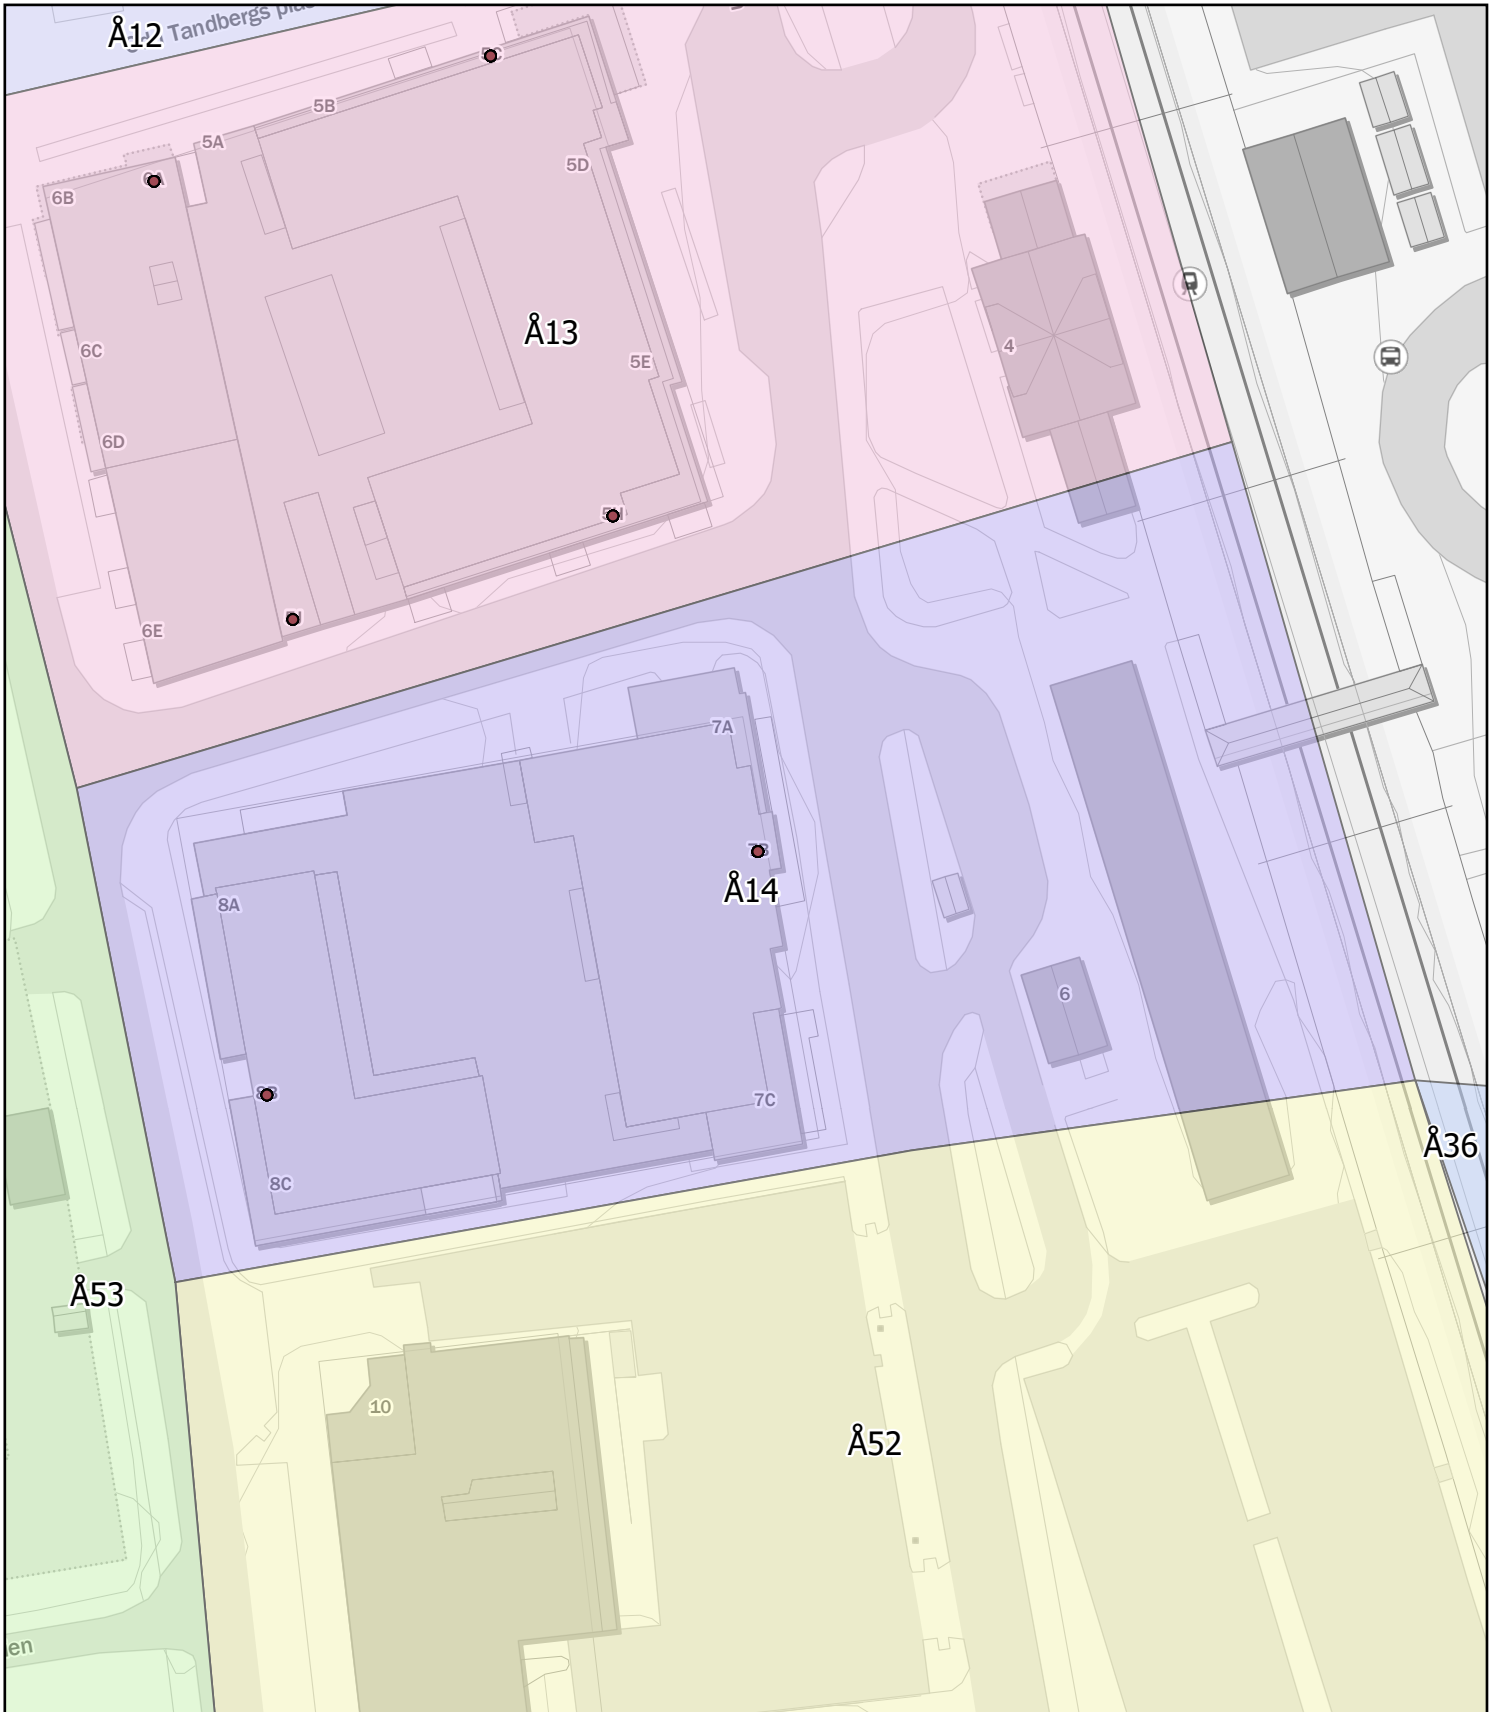

Ås kommune

Rodekart

N

Rode: Å14

Antall boenheter: 52

Ås kommune

Rodekart

N