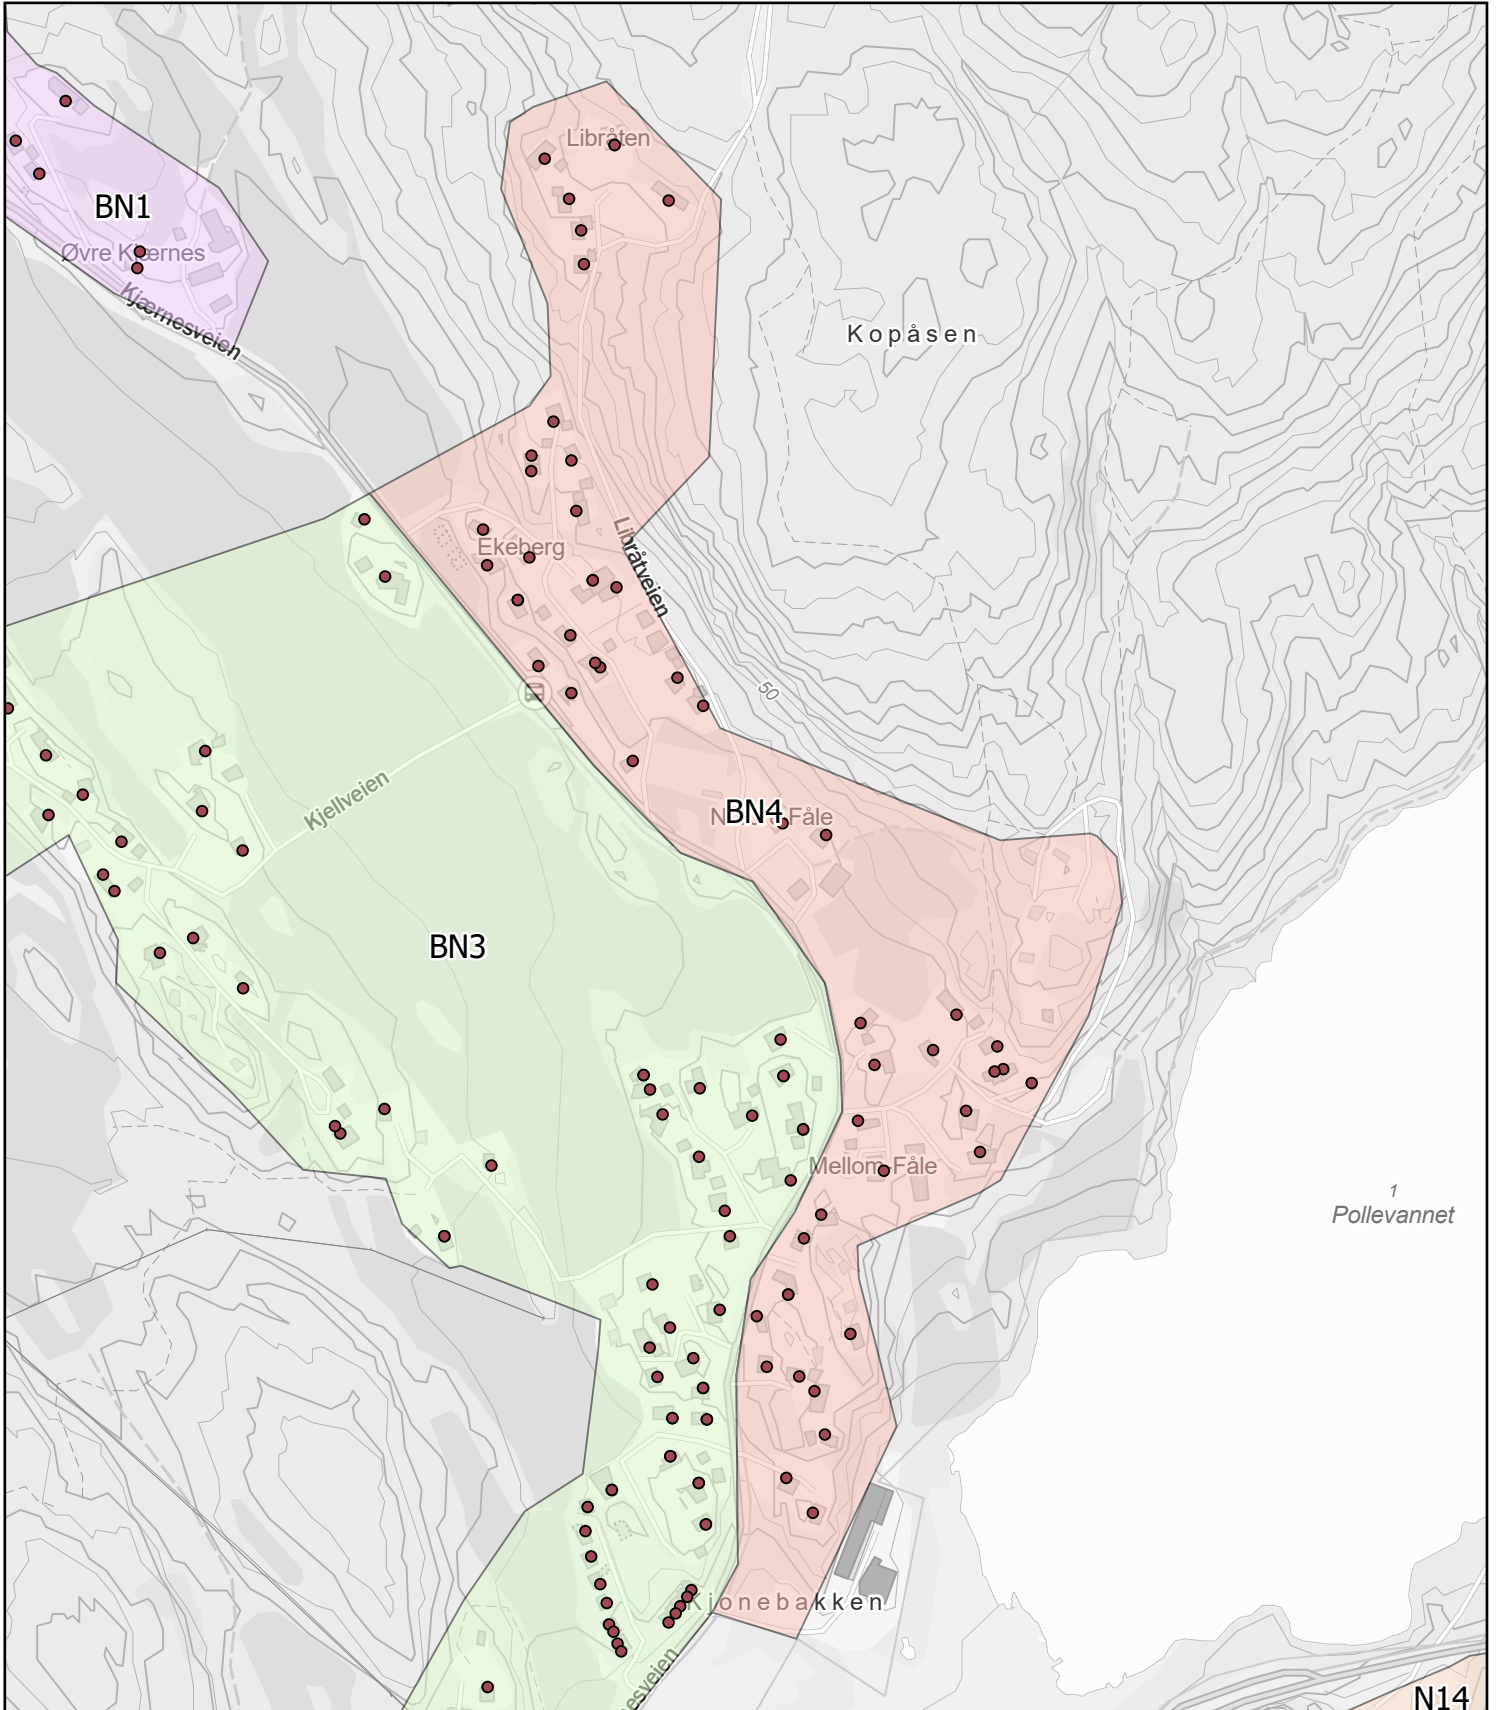

Ås kommune

Rodekart

N

Rode: BN4

Antall boenheter: 54