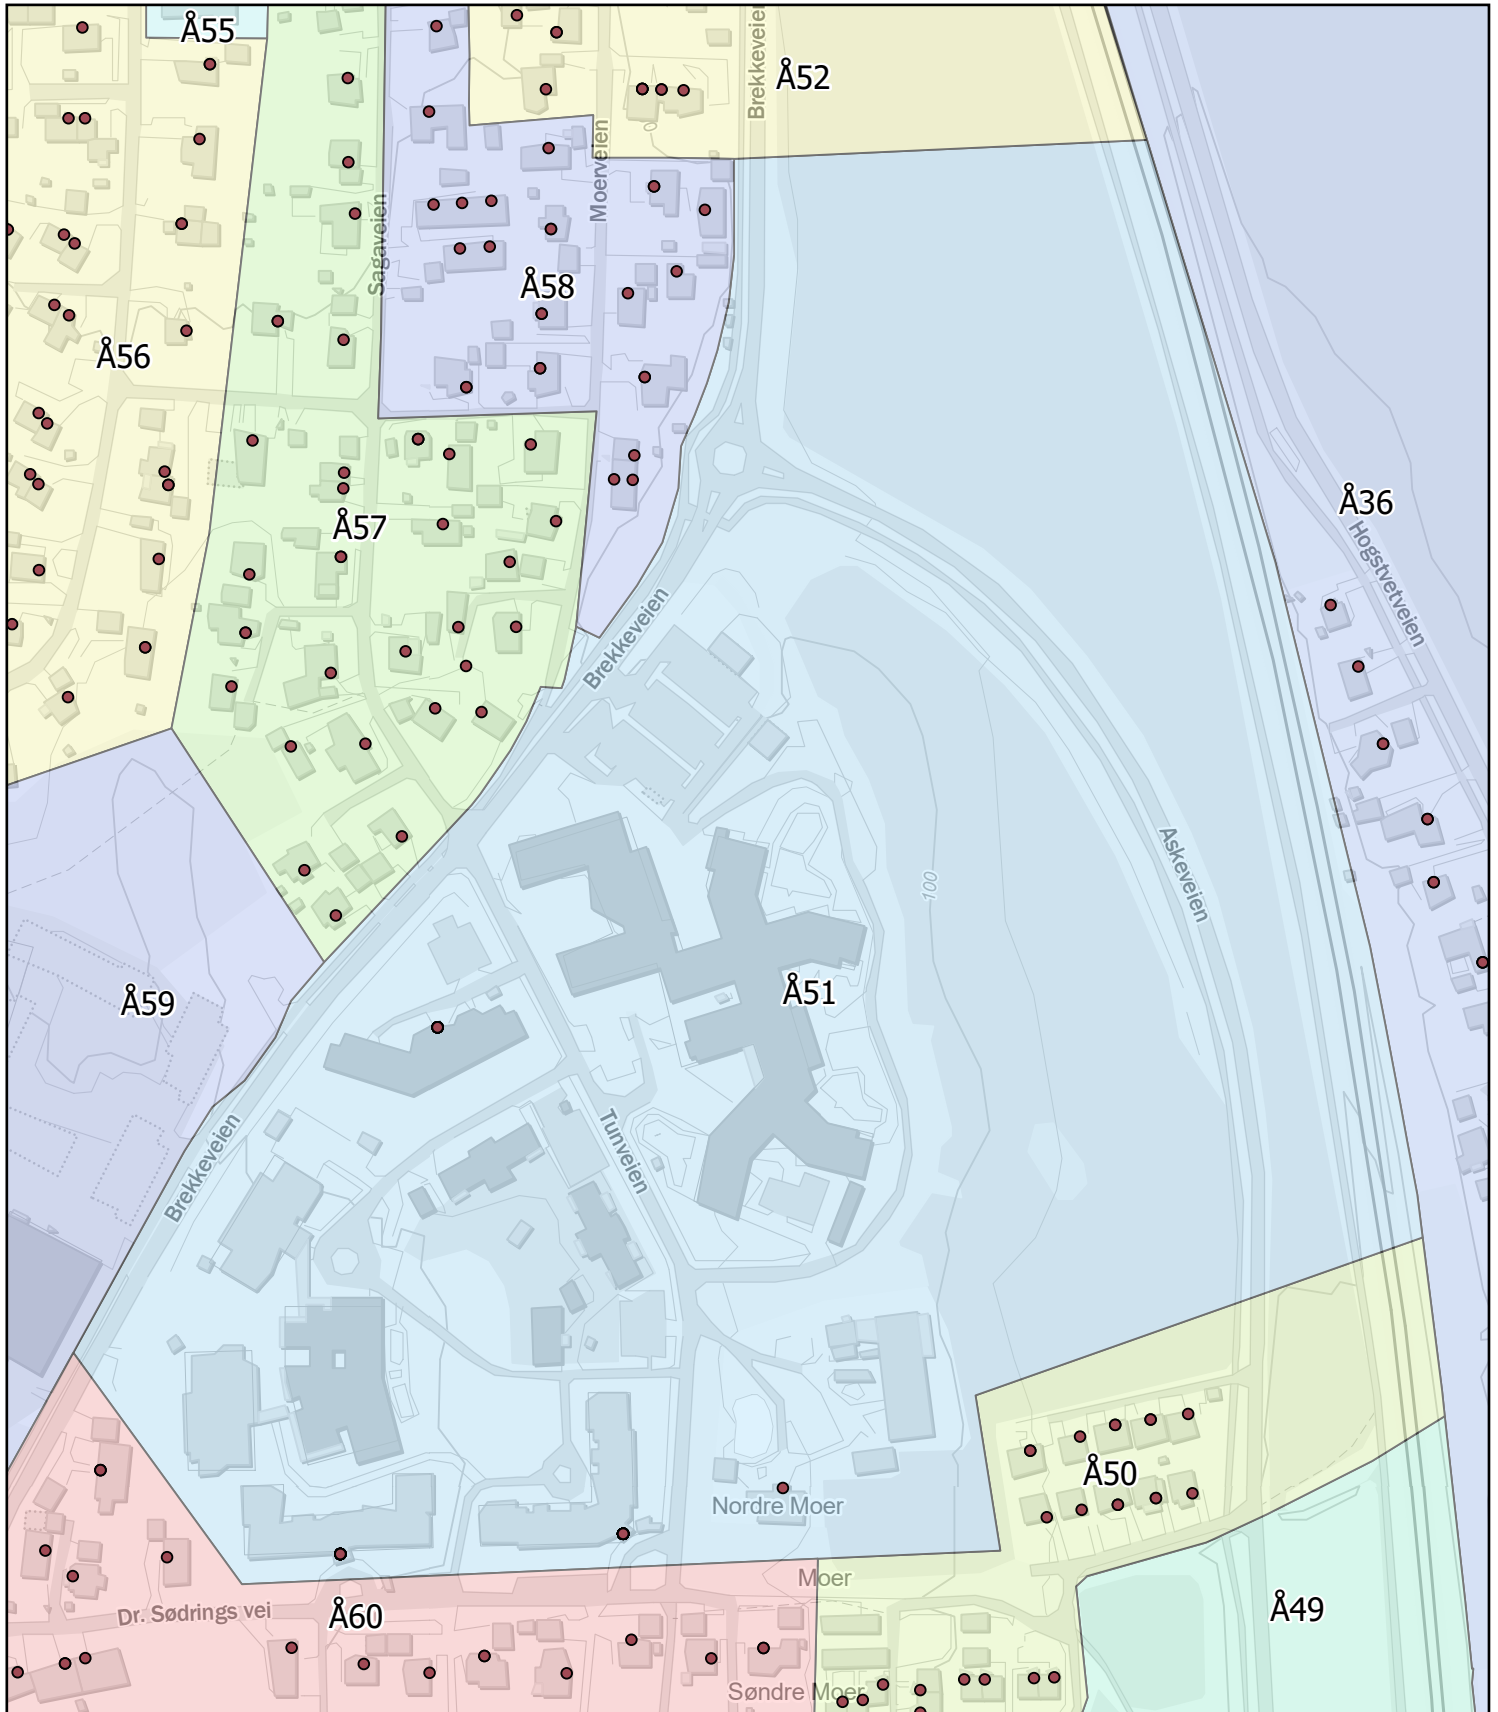

Ås kommune

Rodekart

N

Rode: Å51

Antall boenheter: 70

Kartene er produsert: 26.05.2023 av Ås kommune v/Geodata avdeling

0 40 80 160 Meters