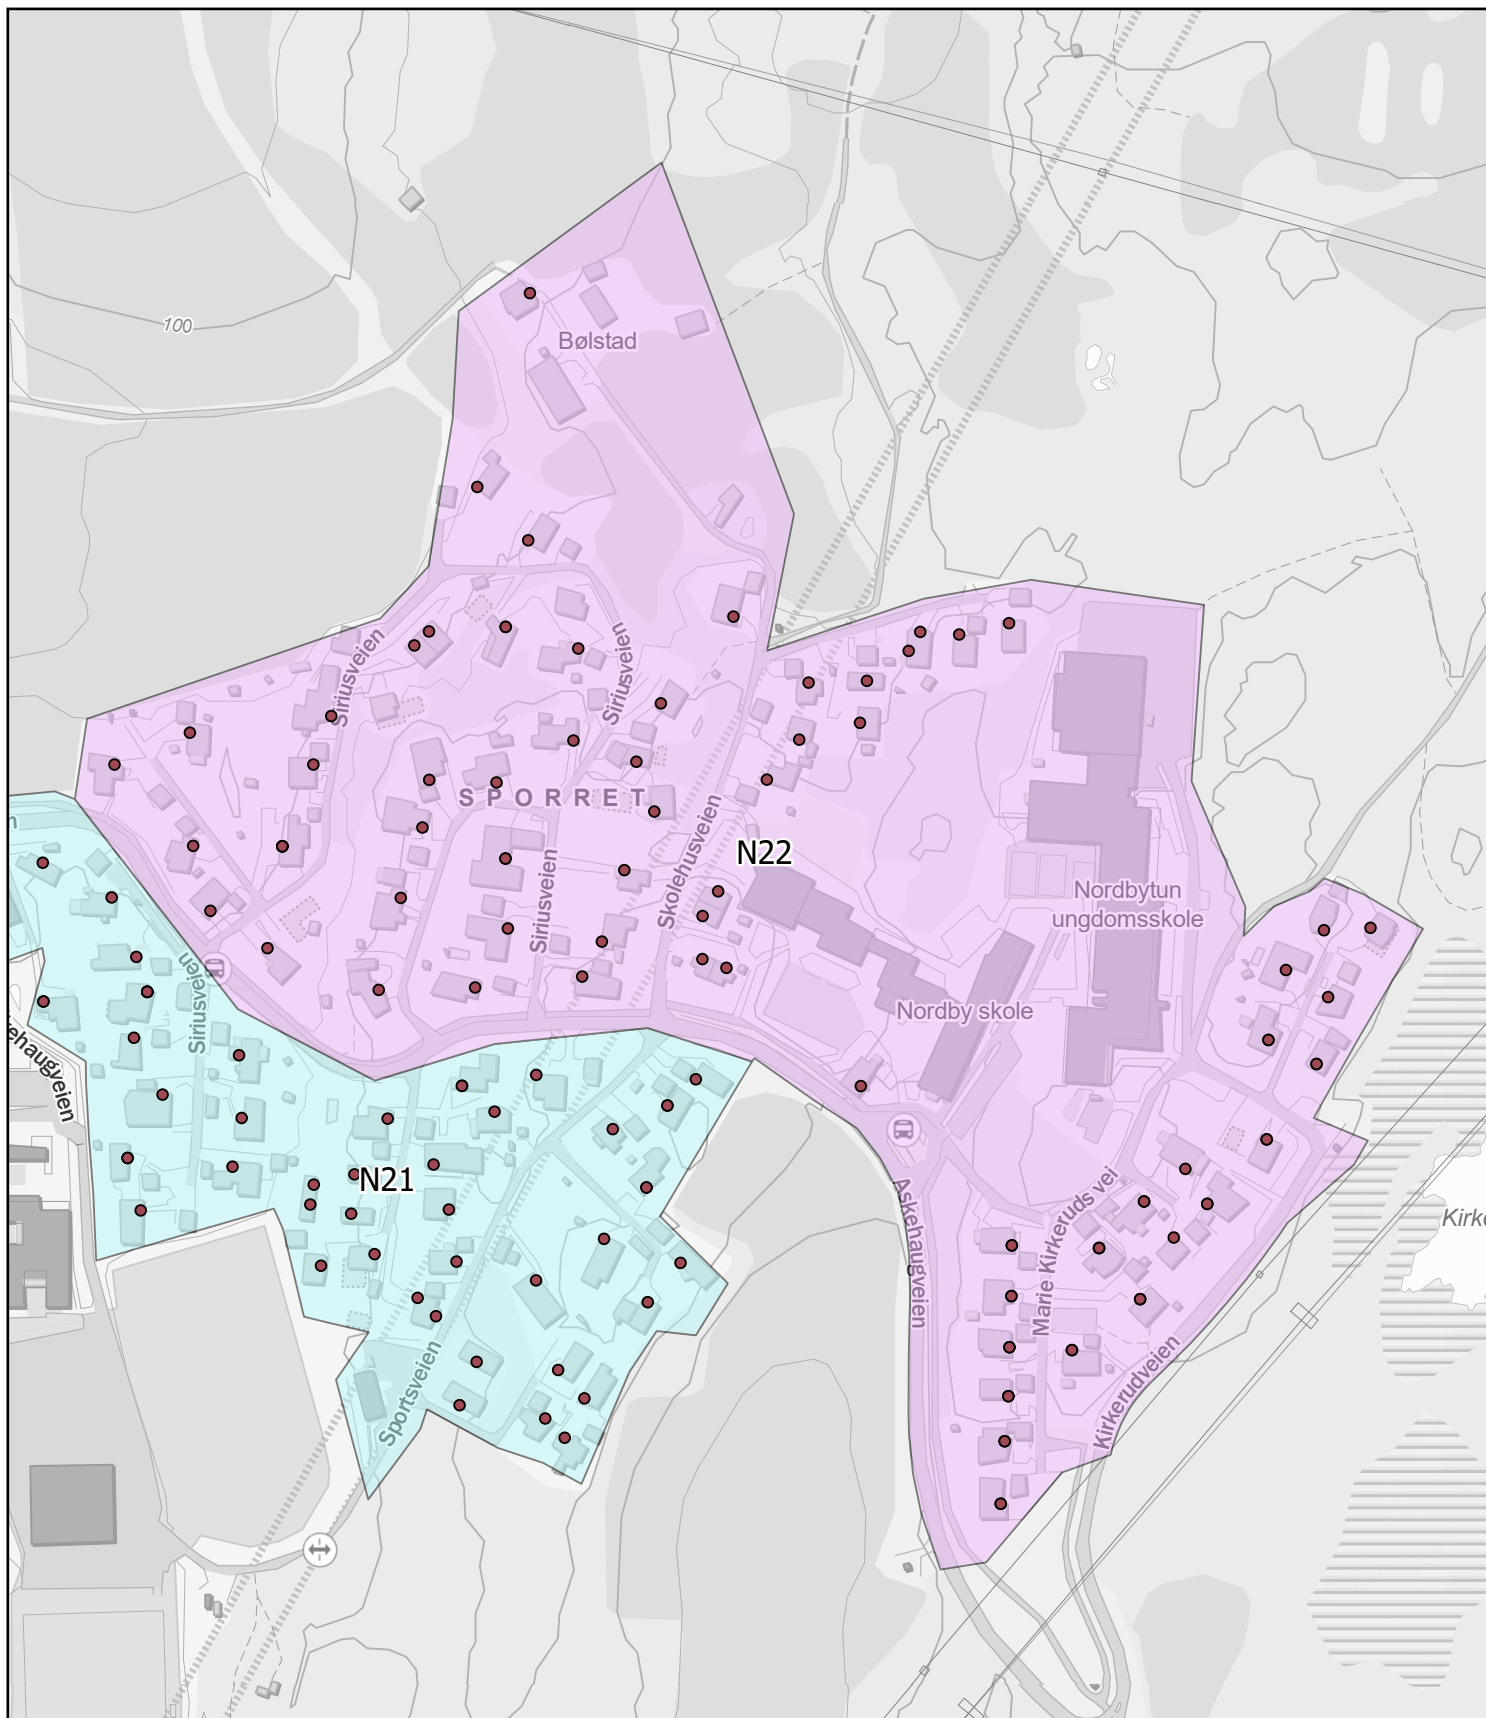

Ås kommune

Rodekart

Rode: N22

Antall boenheter: 85

Kartene er produsert: 26.05.2023 av Ås kommune v/Geodata avdeling

0 50 100 200 Meters