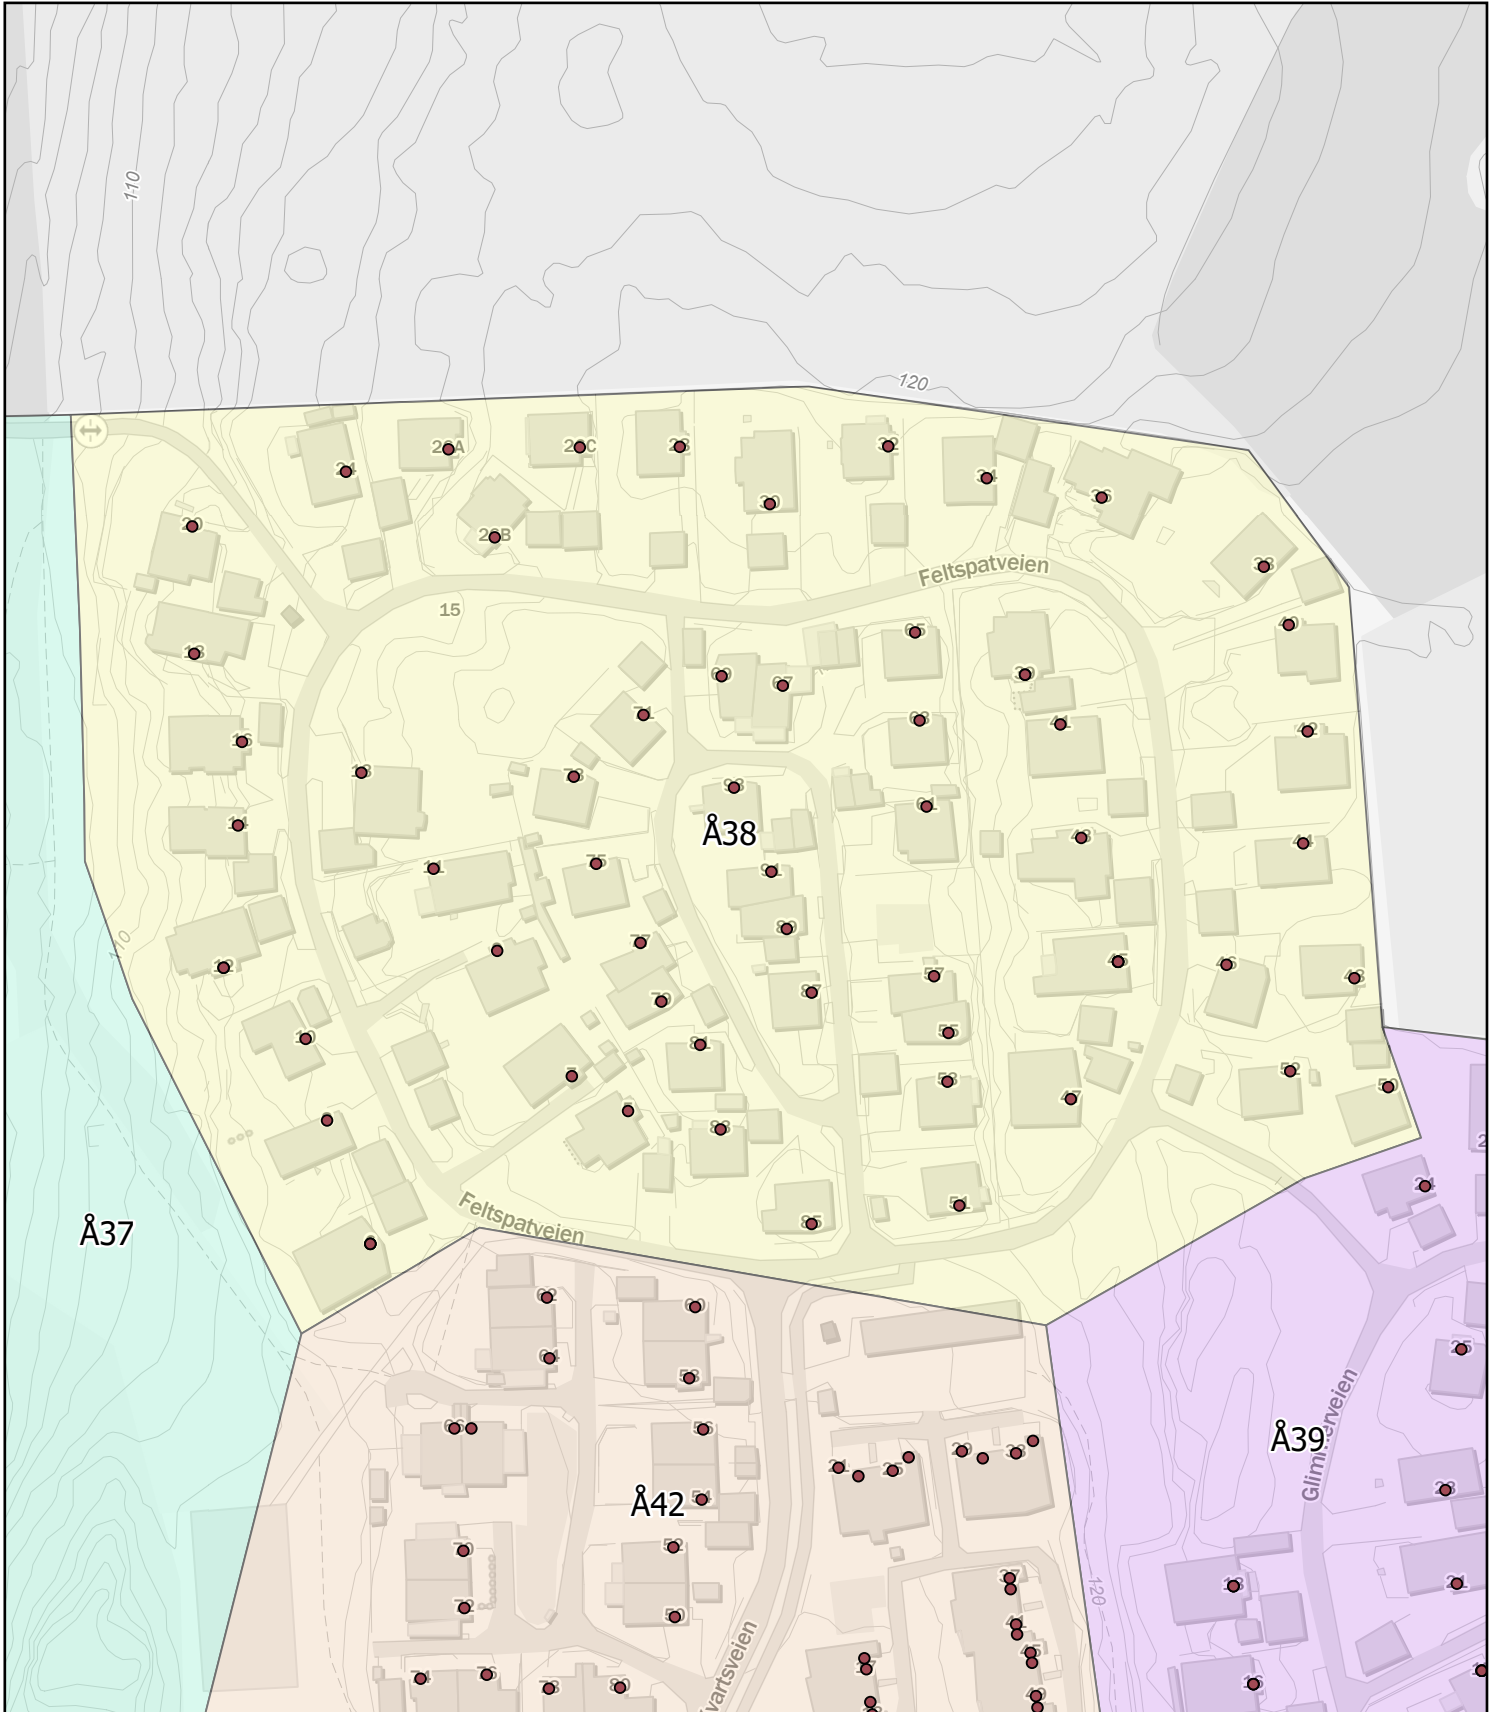

Ås kommune

Rodekart

N

Rode: Å38

Antall boenheter: 64

Kartene er produsert: 26.05.2023 av Ås kommune v/Geodata avdeling

0 20 40 80 Meters