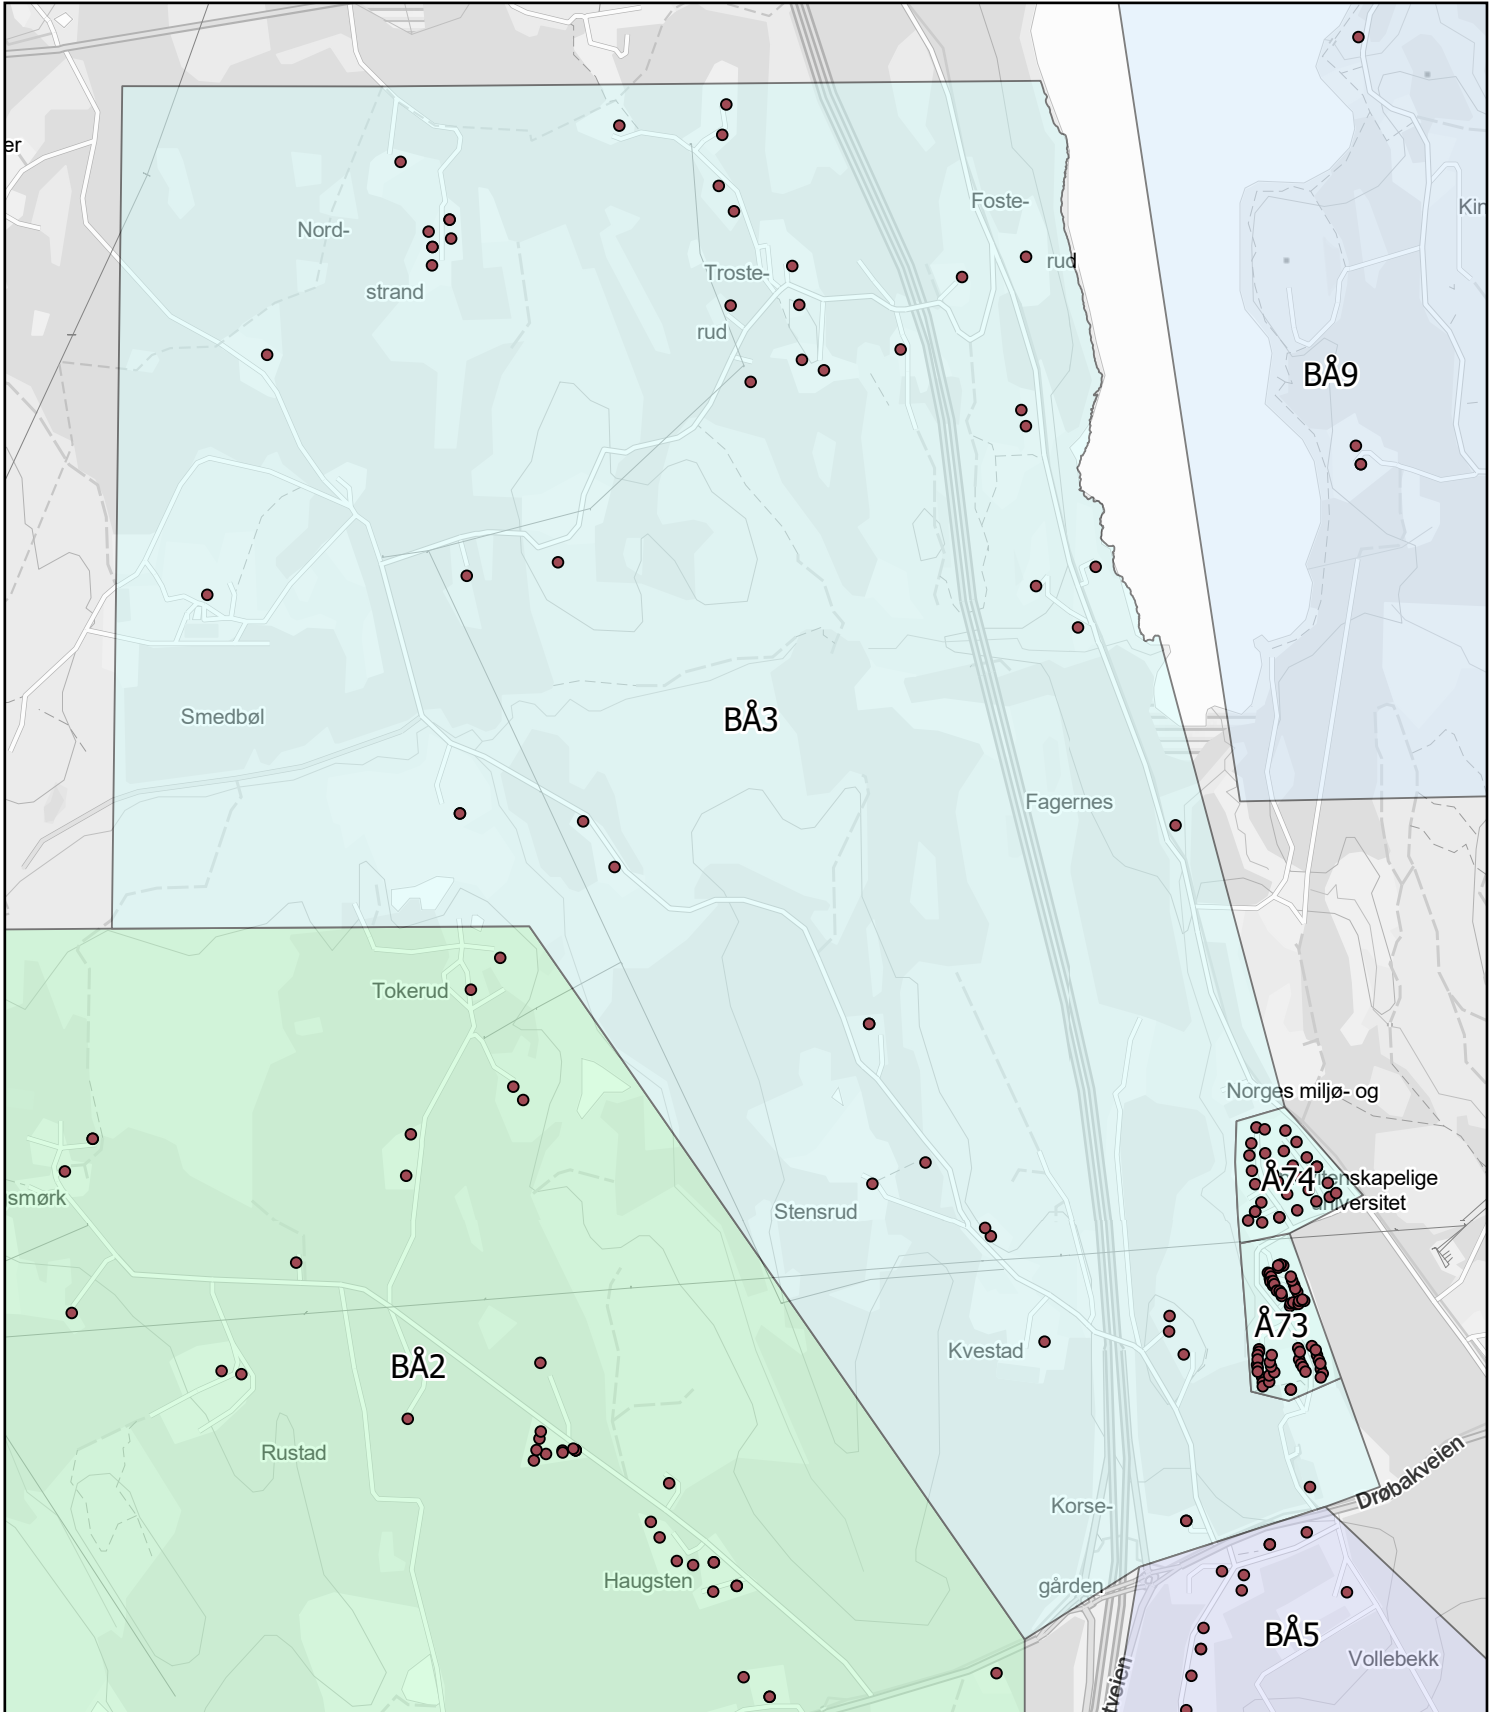

Kartene er produsert: 26.05.2023 av Ås kommune v/Geodata avdeling

0 160 320 640 Meters

Ås kommune

Rodekart

N

Rode: BÅ3

Antall boenheter: 49

Kartene er produsert: 26.05.2023 av Ås kommune v/Geodata avdeling