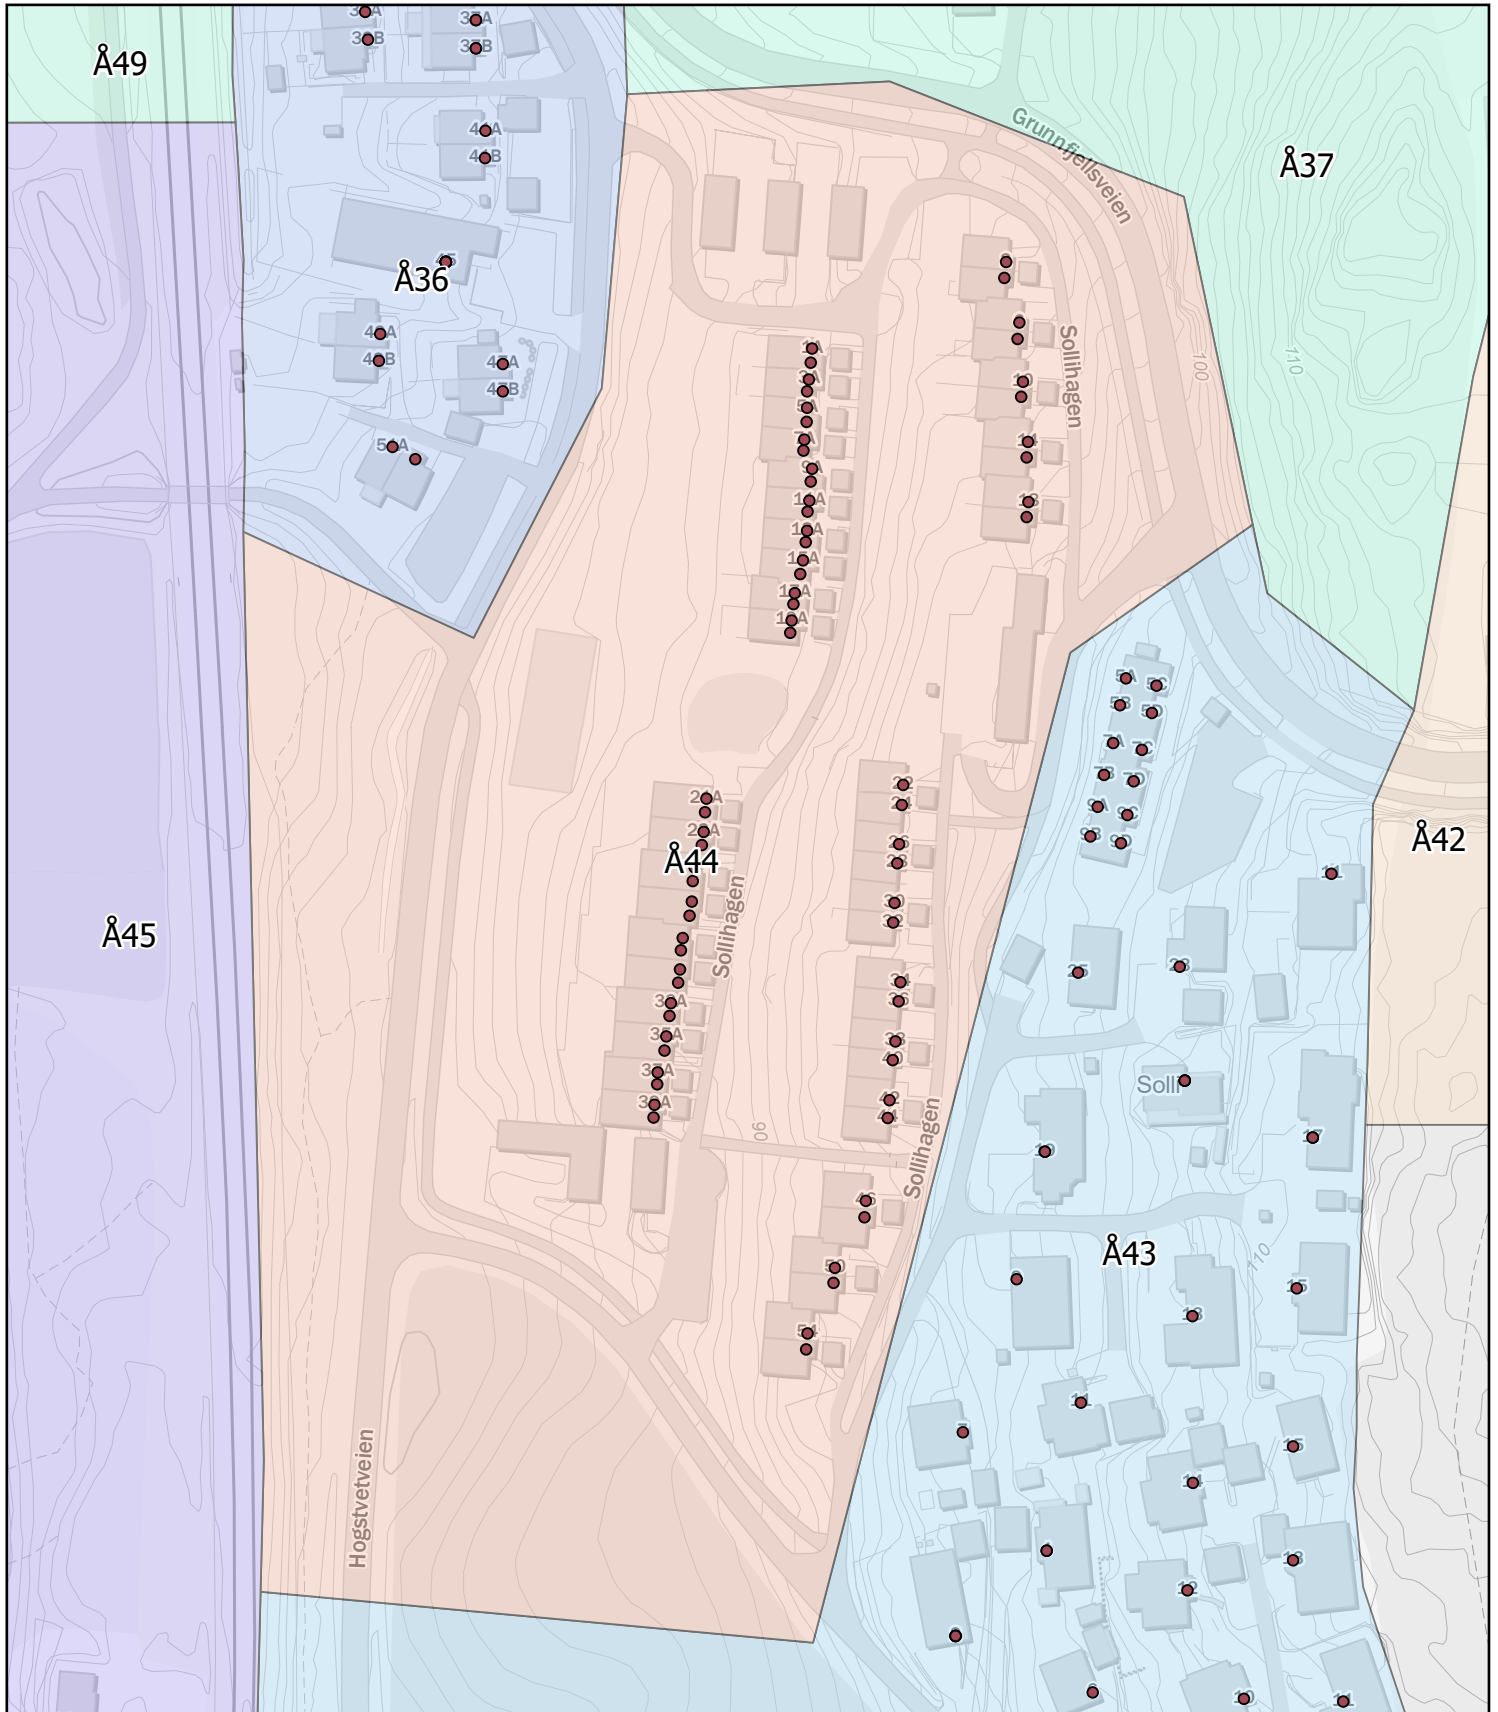

Antall boenheter: 68

Kartene er produsert: 26.05.2023 av Ås kommune v/Geodata avdeling

0 20 40 80 Meters

Ås kommune

Rodekart

Rode: Å45

Antall boenheter: 67

Kartene er produsert: 26.05.2023 av Ås kommune v/Geodata avdeling