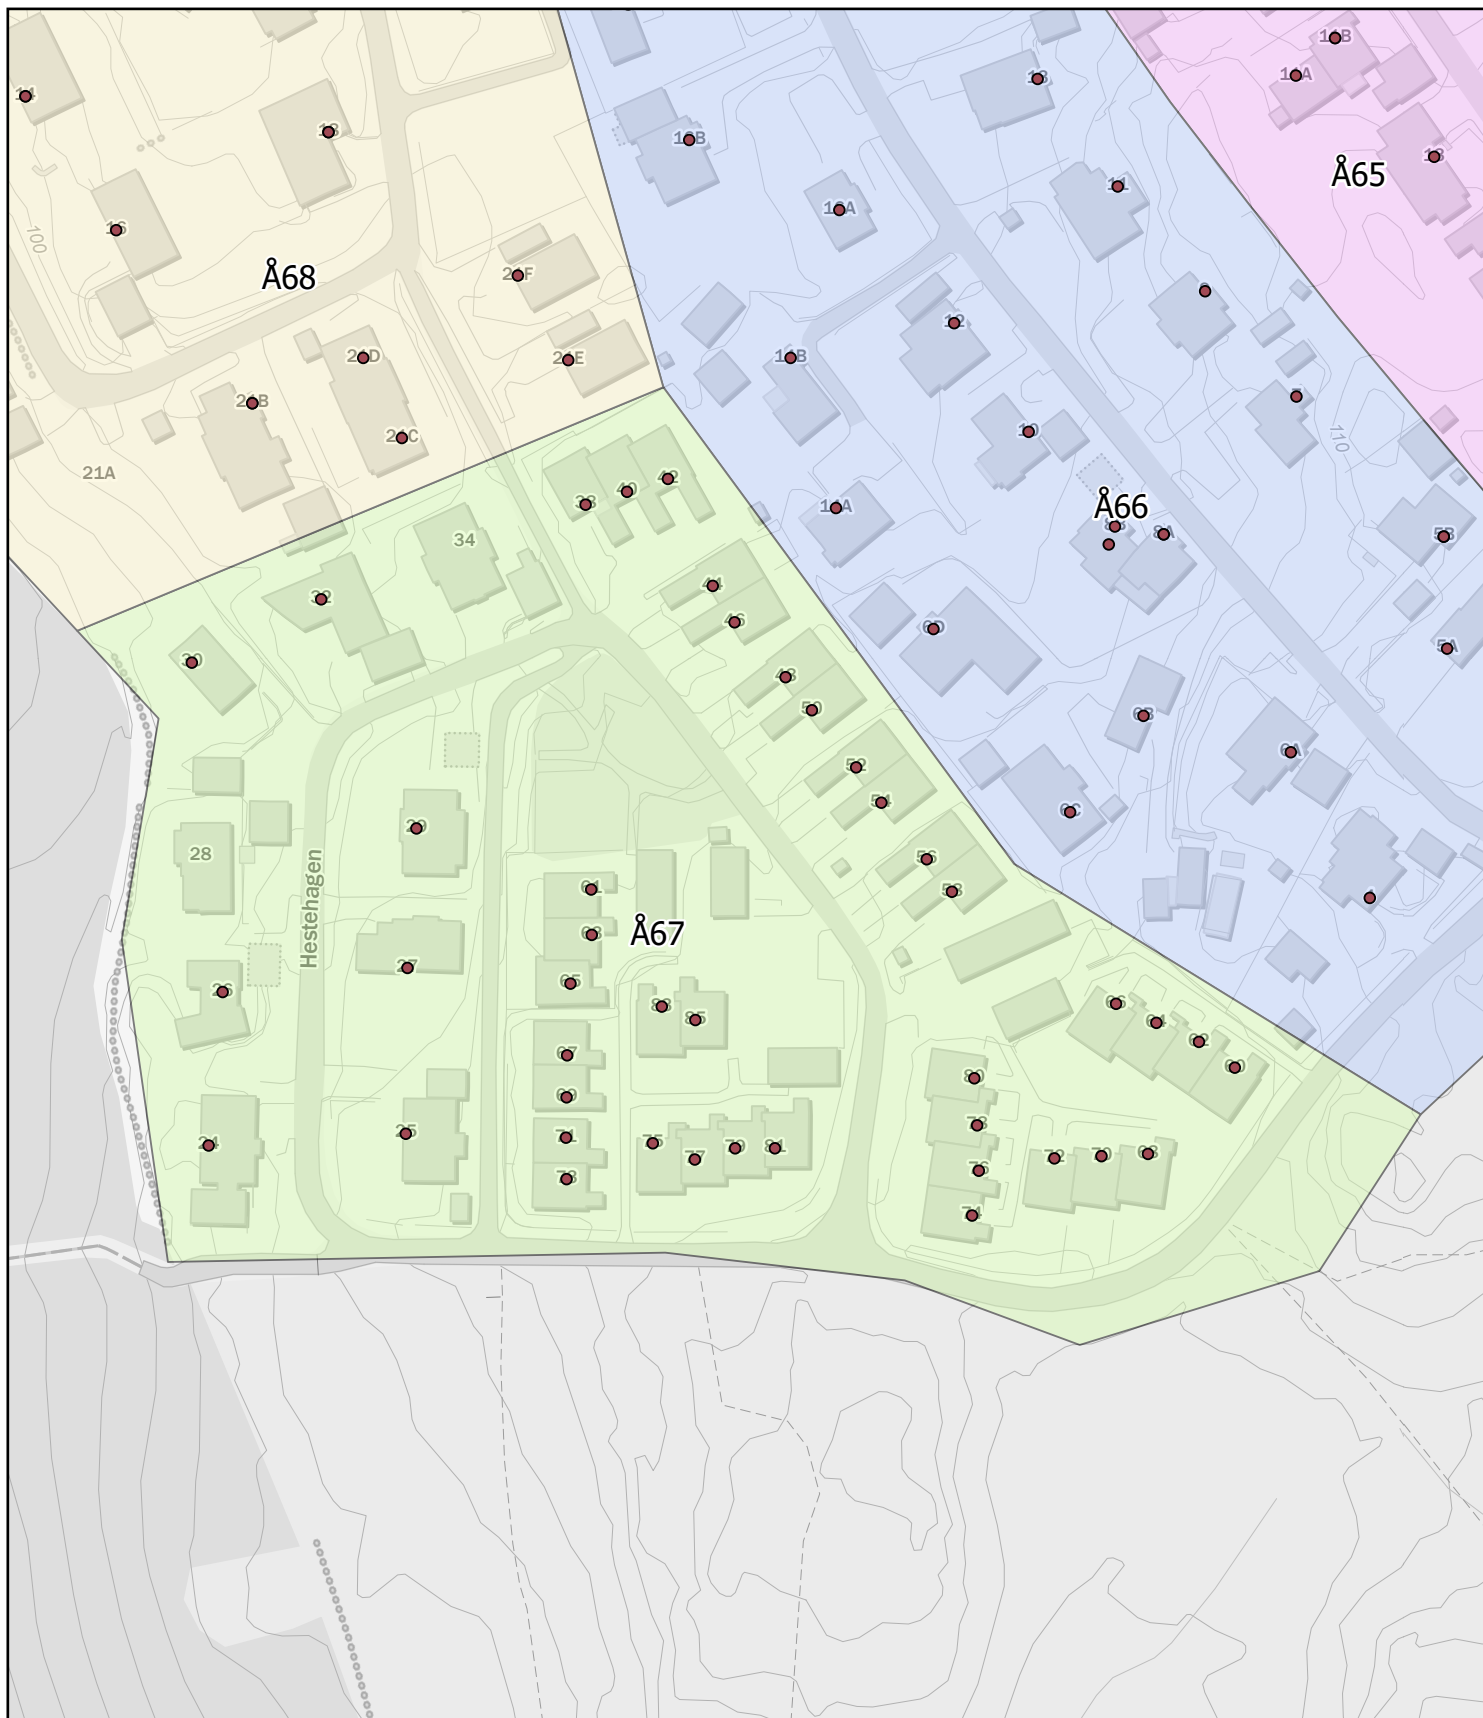

N

Rode: Å66

Antall boenheter: 55

Ås kommune

Rodekart

Rode: Å67

Antall boenheter: 42

Ås kommune