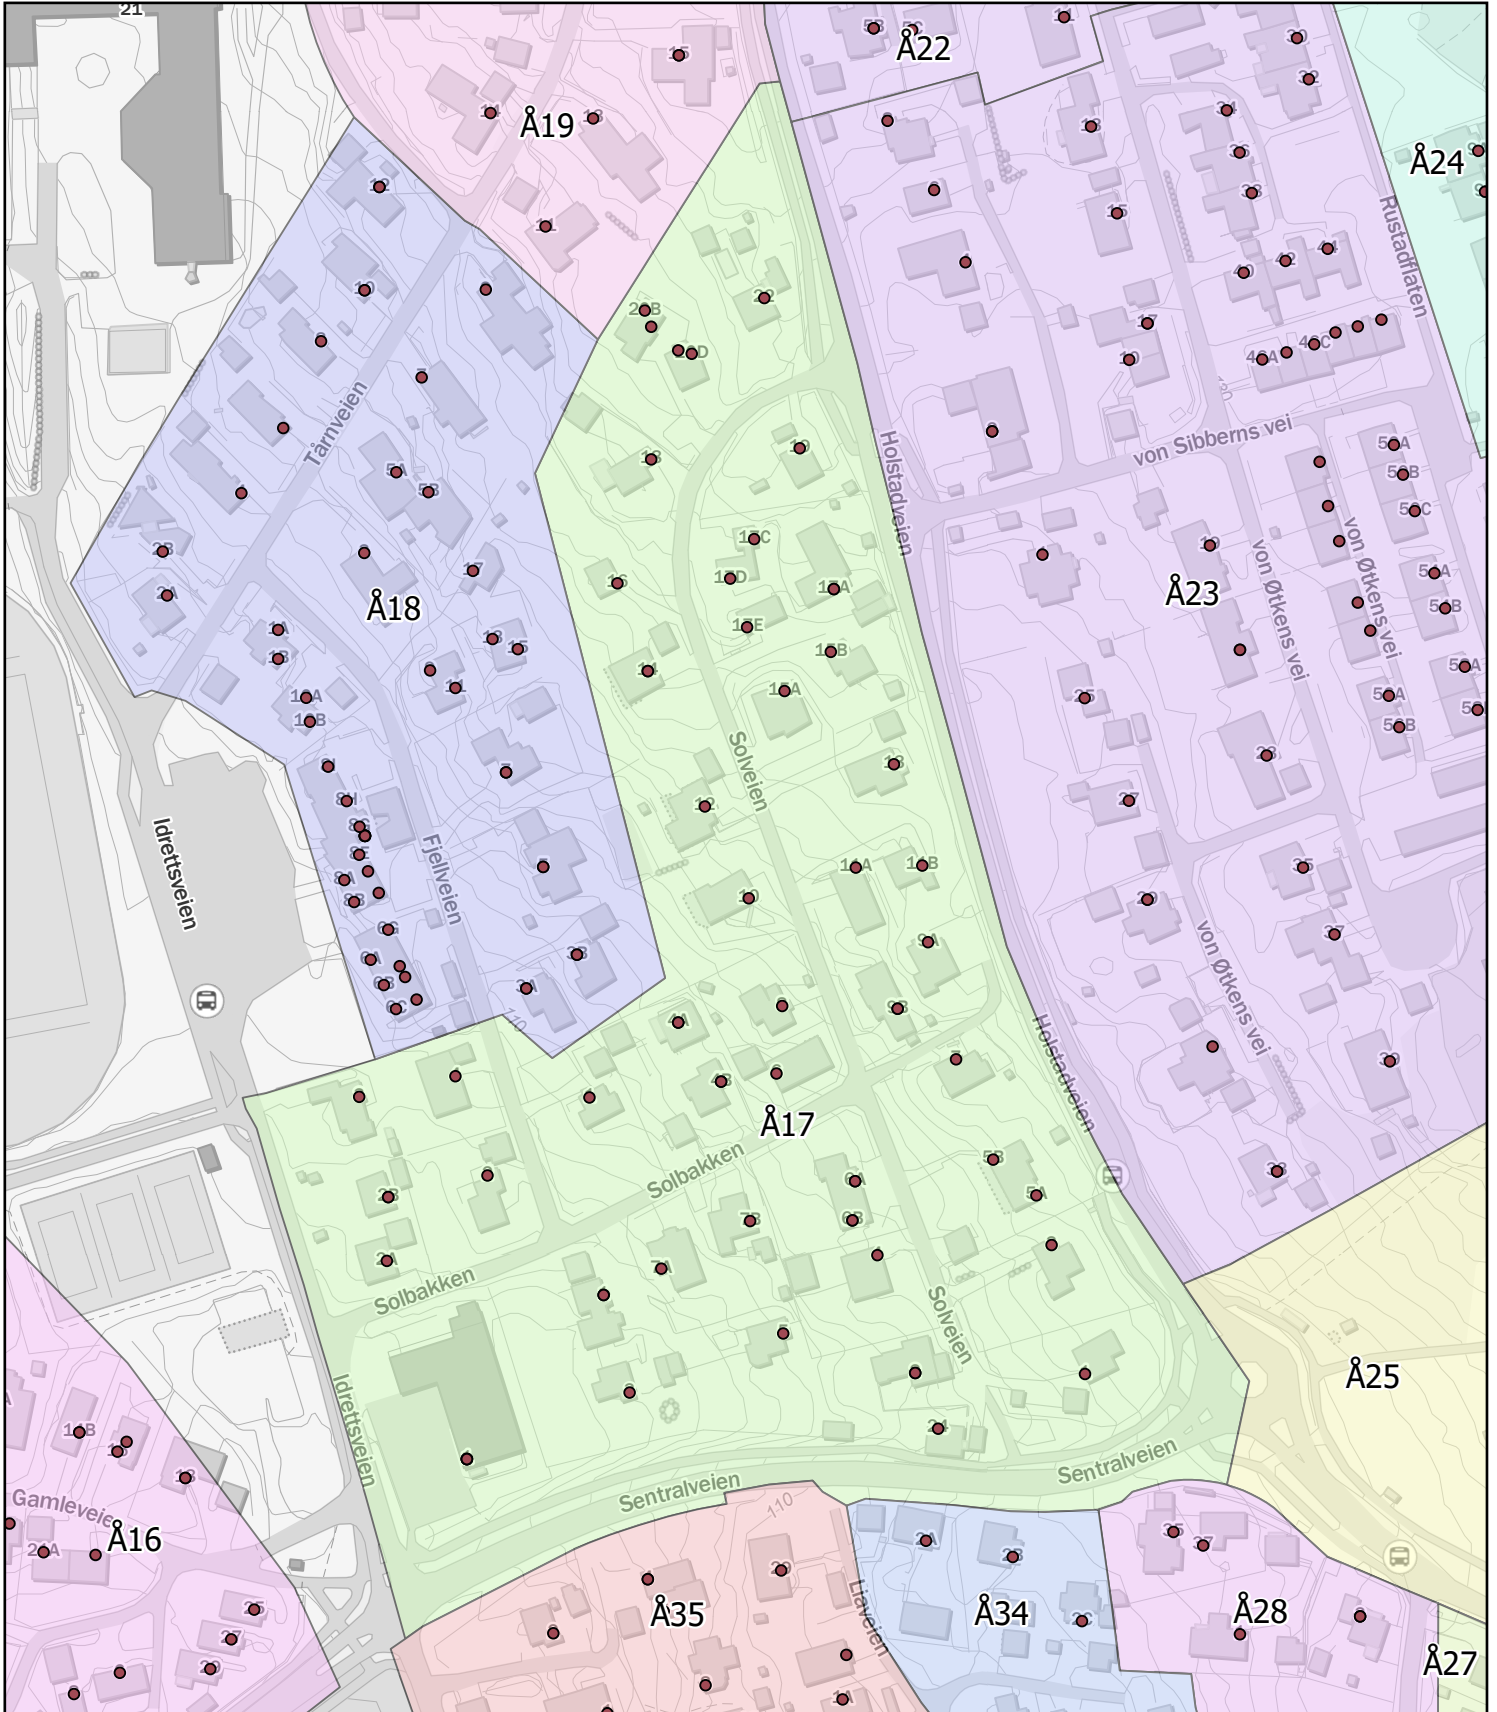

Kartene er produsert: 26.05.2023 av Ås kommune v/Geodata avdeling

0 35 70 140 Meters

Ås kommune

Rodekart

N

Rode: Å17

Antall boenheter: 61

Kartene er produsert: 26.05.2023 av Ås kommune v/Geodata avdeling