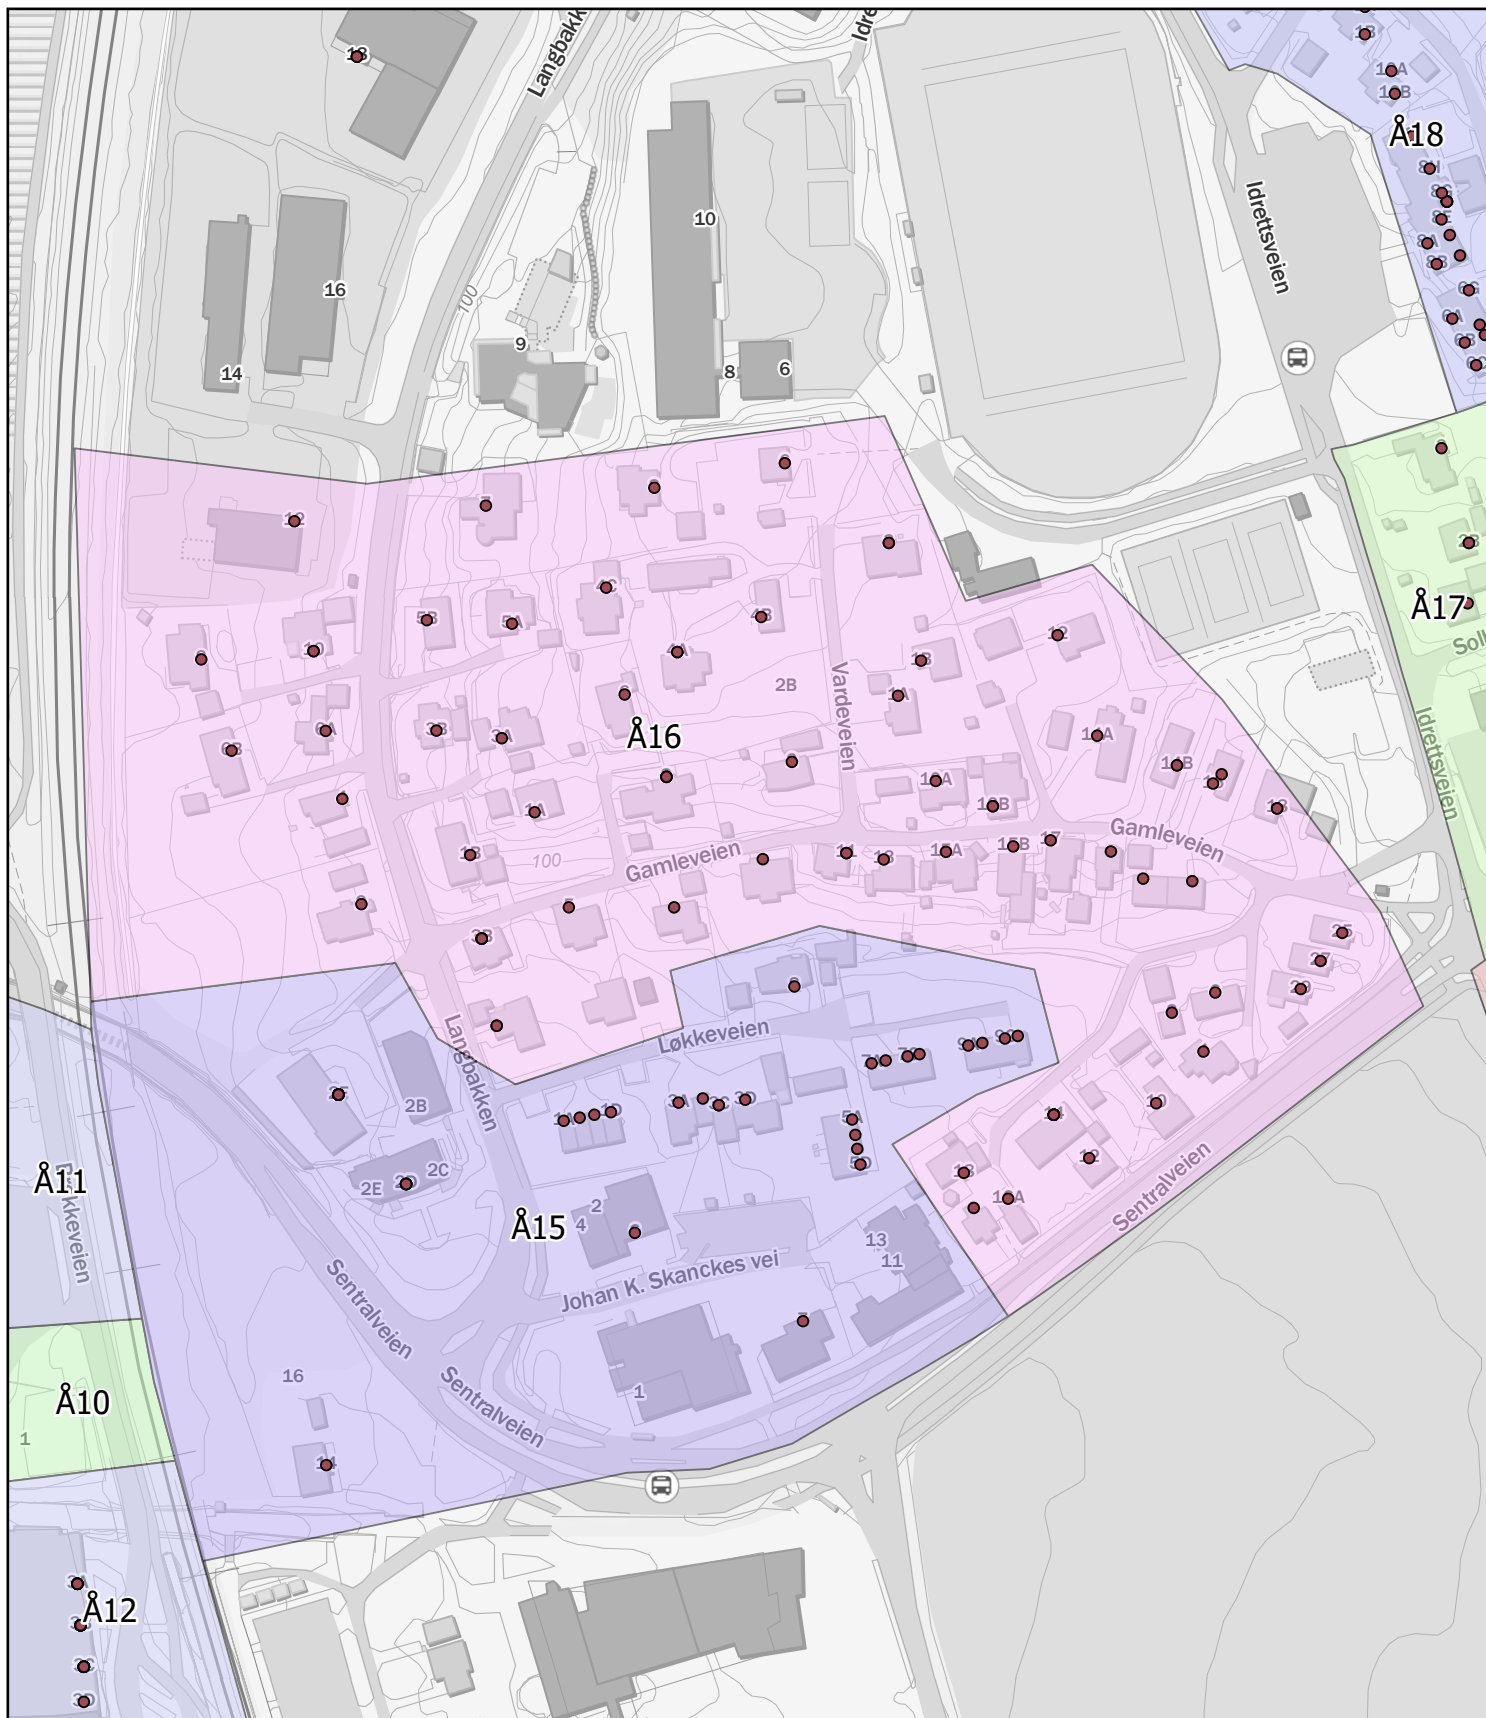

Rode: Å15

Antall boenheter: 42

Kartene er produsert: 26.05.2023 av Ås kommune v/Geodata avdeling

0 25 50 100 Meters

Ås kommune

Rodekart

Rode: Å16

Antall boenheter: 77