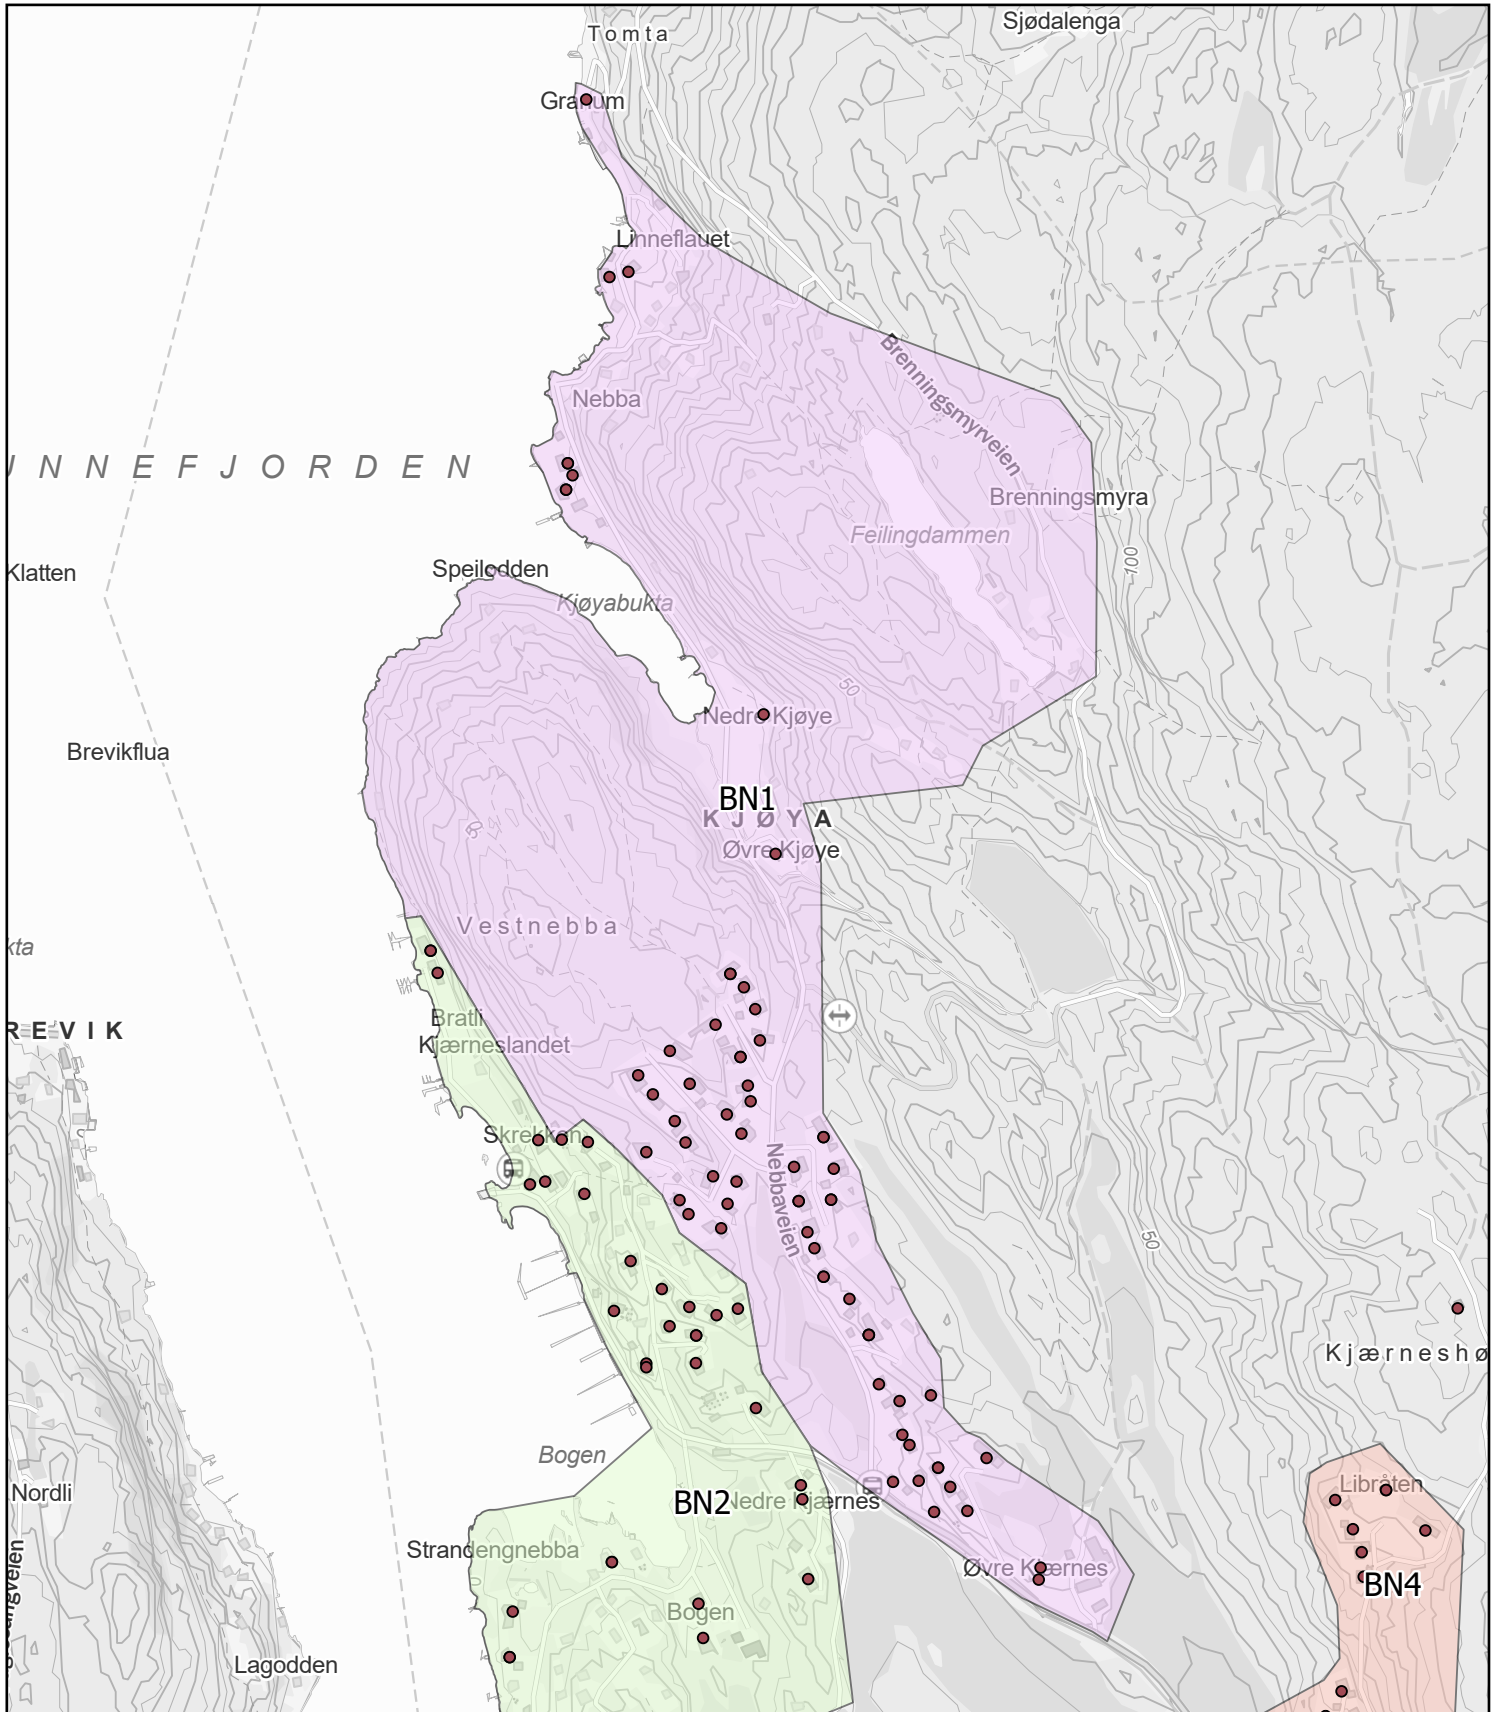

Ås kommune

Rodekart

N

Rode: BN1

Antall boenheter: 66

Kartene er produsert: 26.05.2023 av Ås kommune v/Geodata avdeling

0 120 240 480 Meters

Ås kommune