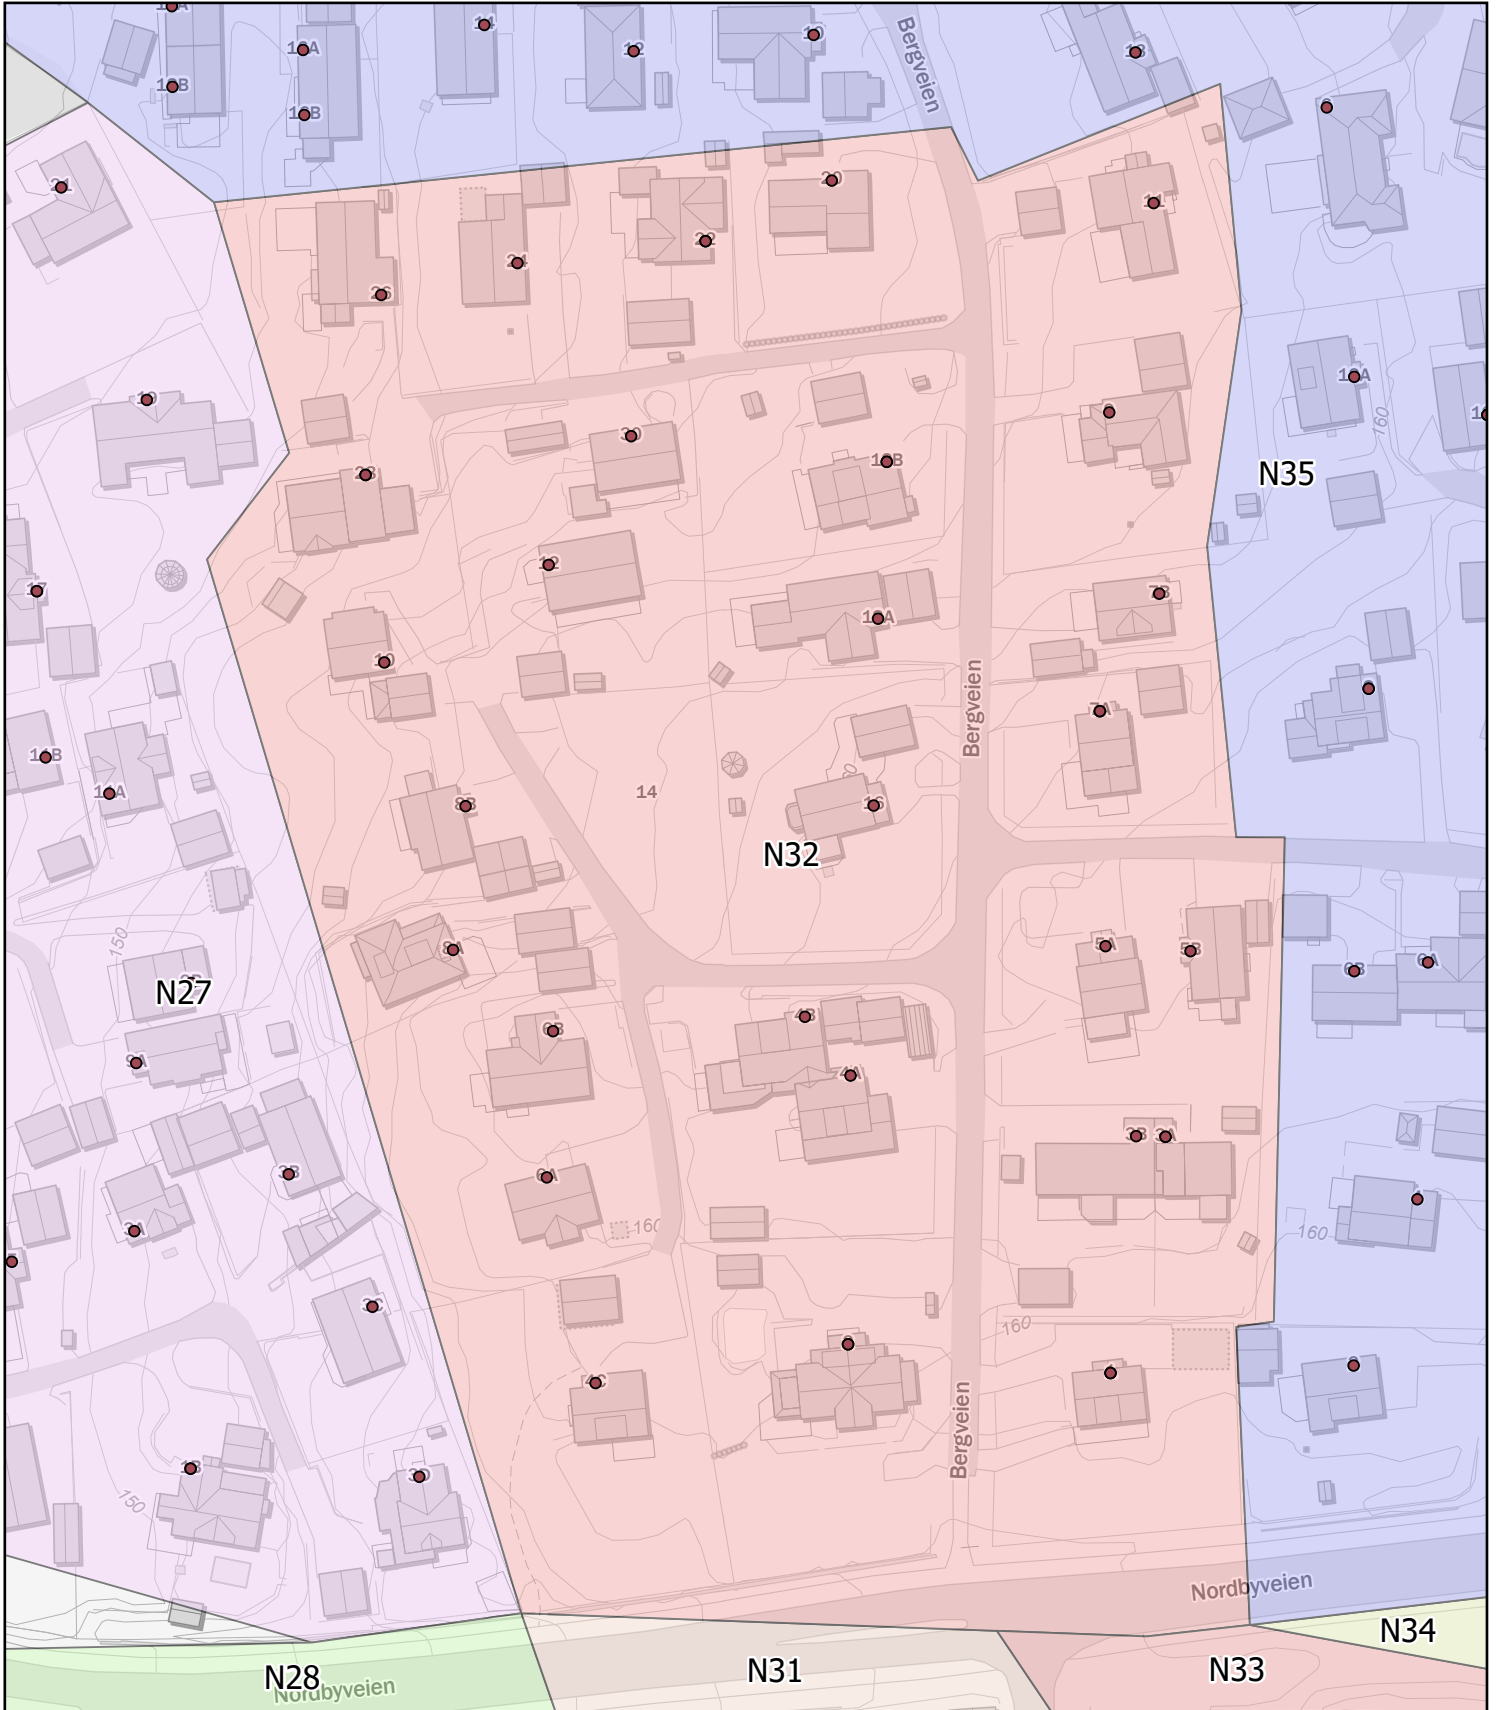

Kartene er produsert: 26.05.2023 av Ås kommune v/Geodata avdeling

0 30 60 120 Meters

Ås kommune

Rodekart

N

Rode: N32

Antall boenheter: 35

Kartene er produsert: 26.05.2023 av Ås kommune v/Geodata avdeling