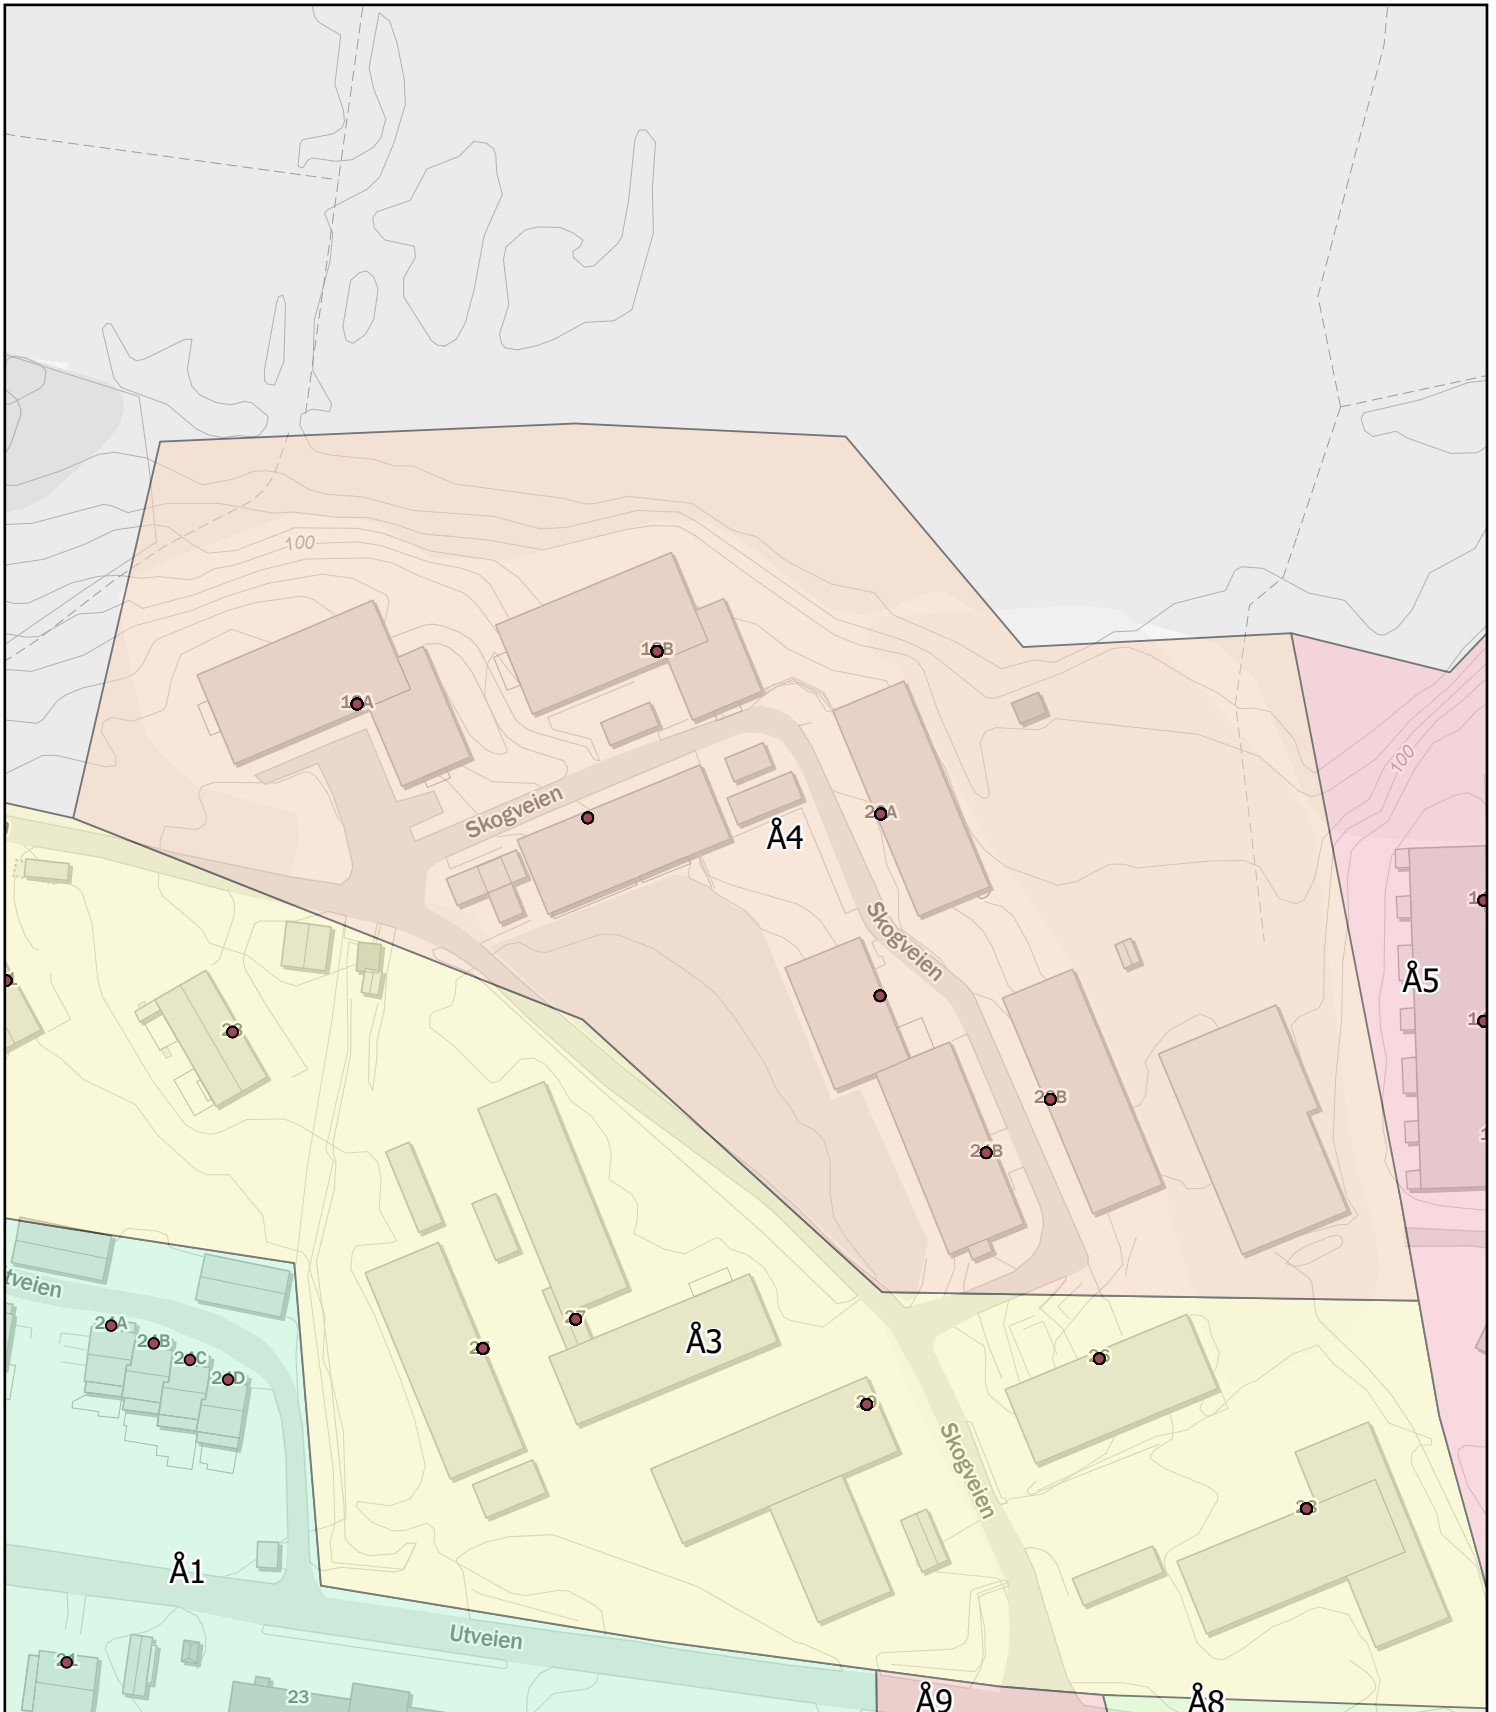

Ås kommune

Rodekart

N

Rode: Å4

Antall boenheter: 505

Kartene er produsert: 26.05.2023 av Ås kommune v/Geodata avdeling

0 15 30 60 Meters