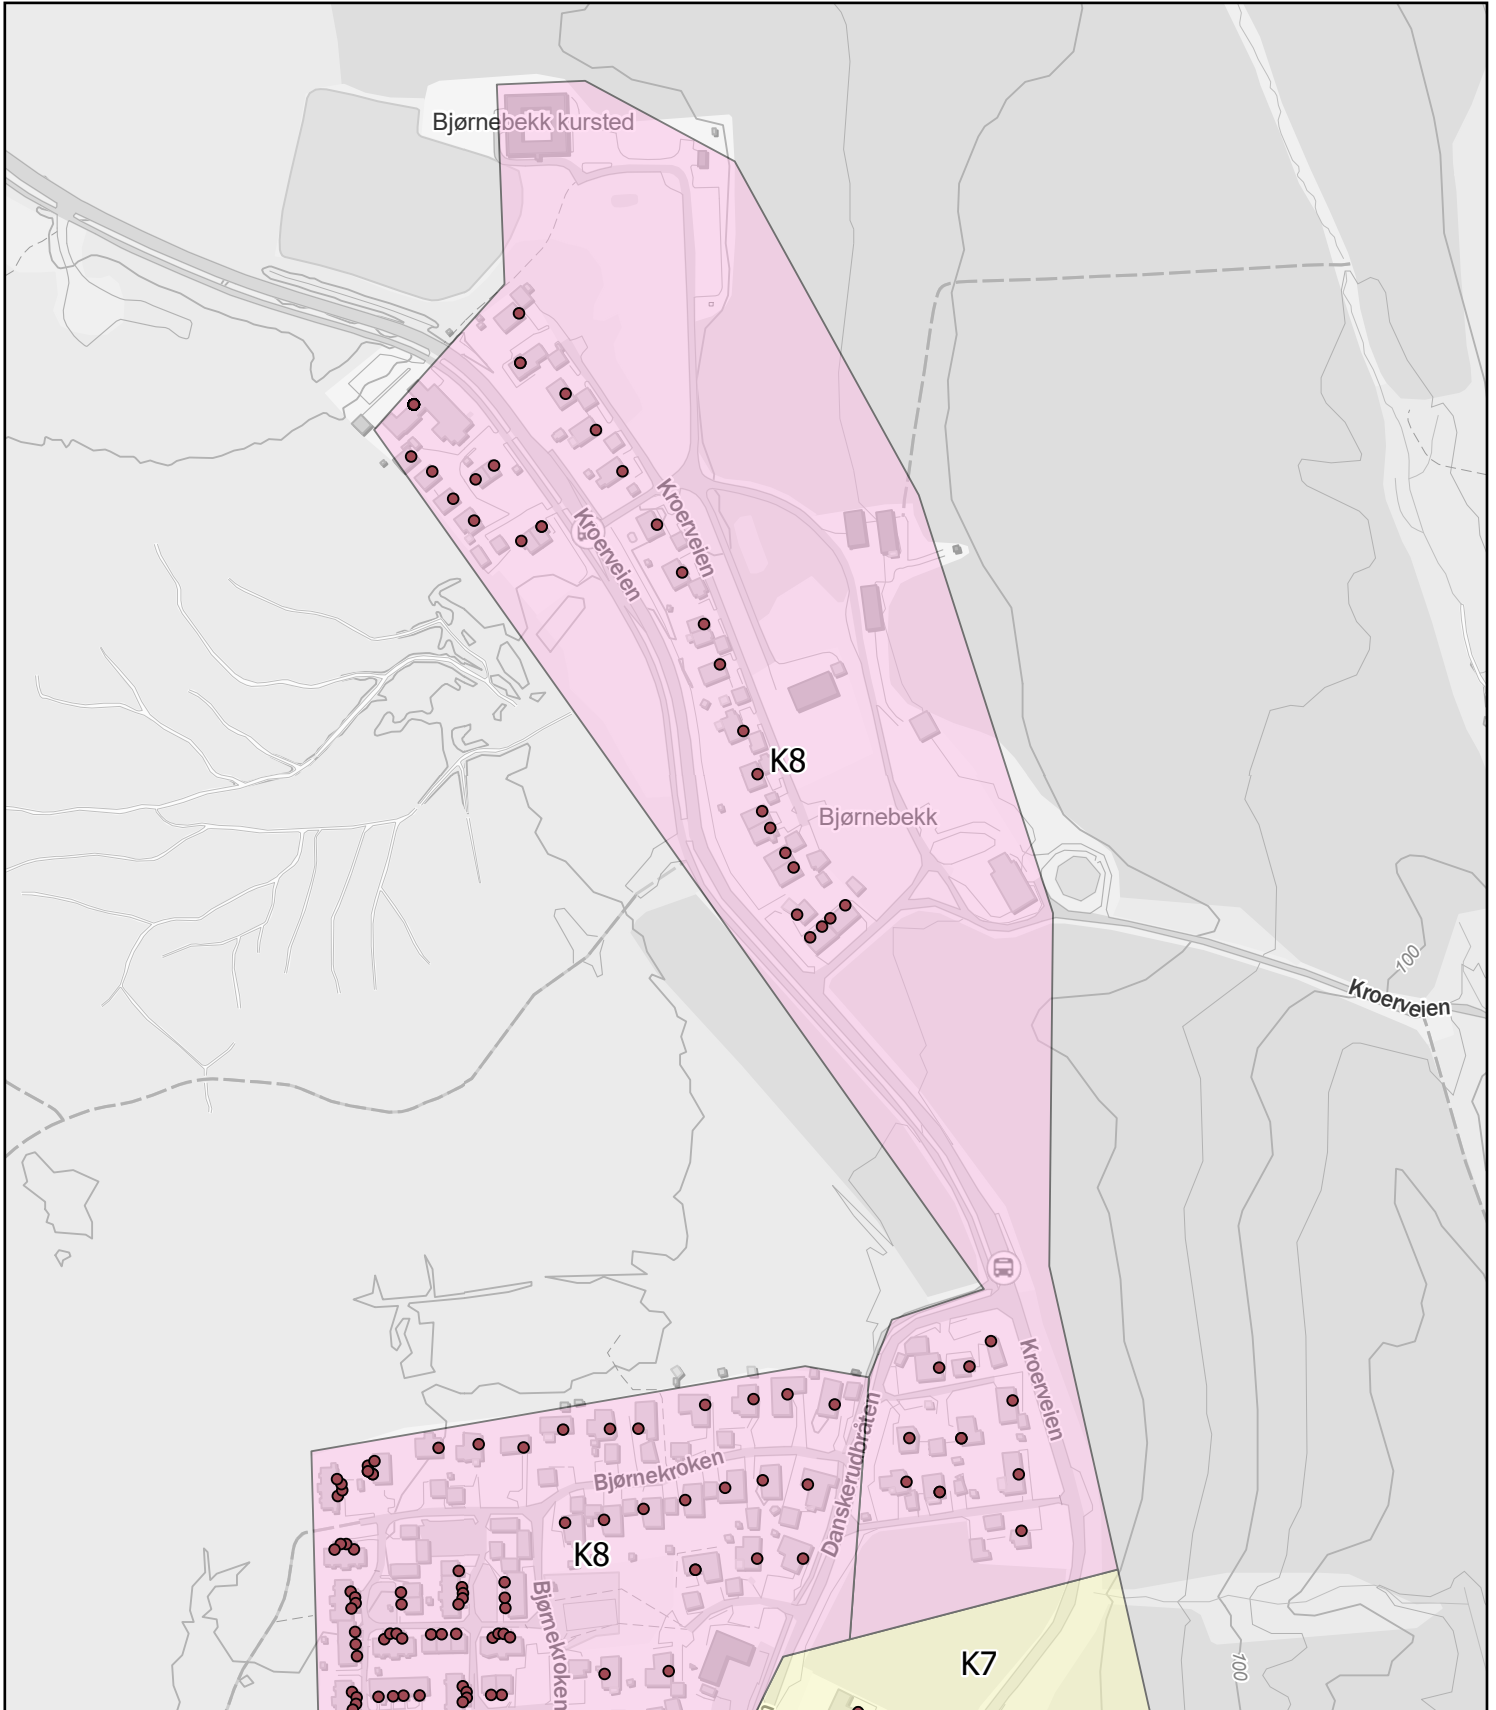

Antall boenheter: 60

Kartene er produsert: 26.05.2023 av Ås kommune v/Geodata avdeling

0 35 70 140 Meters

Ås kommune

Rodekart

N

Rode: K8

Antall boenheter: 75