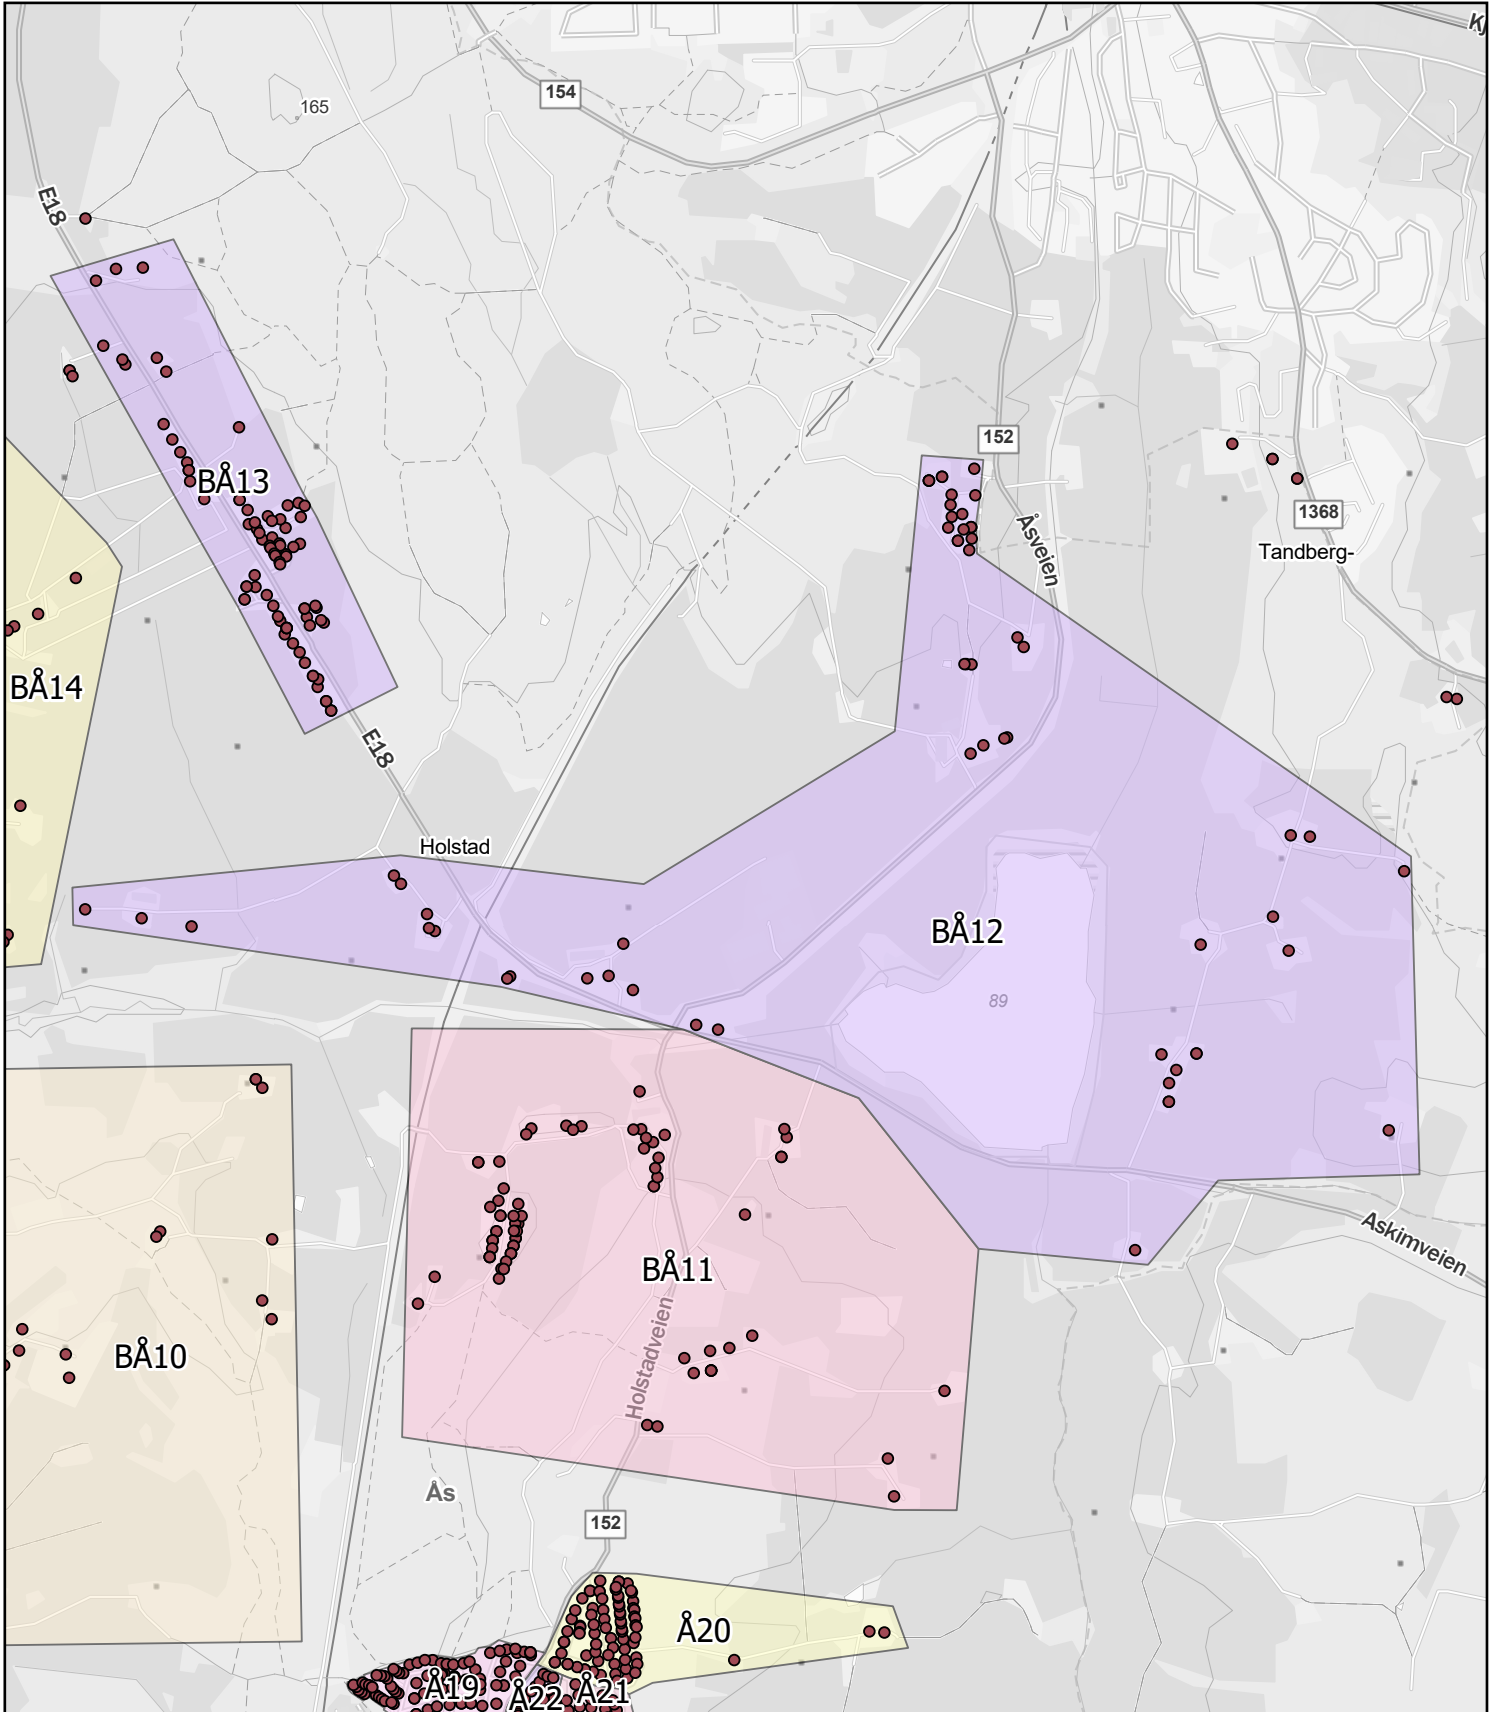

Kartene er produsert: 26.05.2023 av Ås kommune v/Geodata avdeling

0 130 260 520 Meters

Ås kommune

Rodekart

N

Rode: BÅ12

Antall boenheter: 60

Kartene er produsert: 26.05.2023 av Ås kommune v/Geodata avdeling