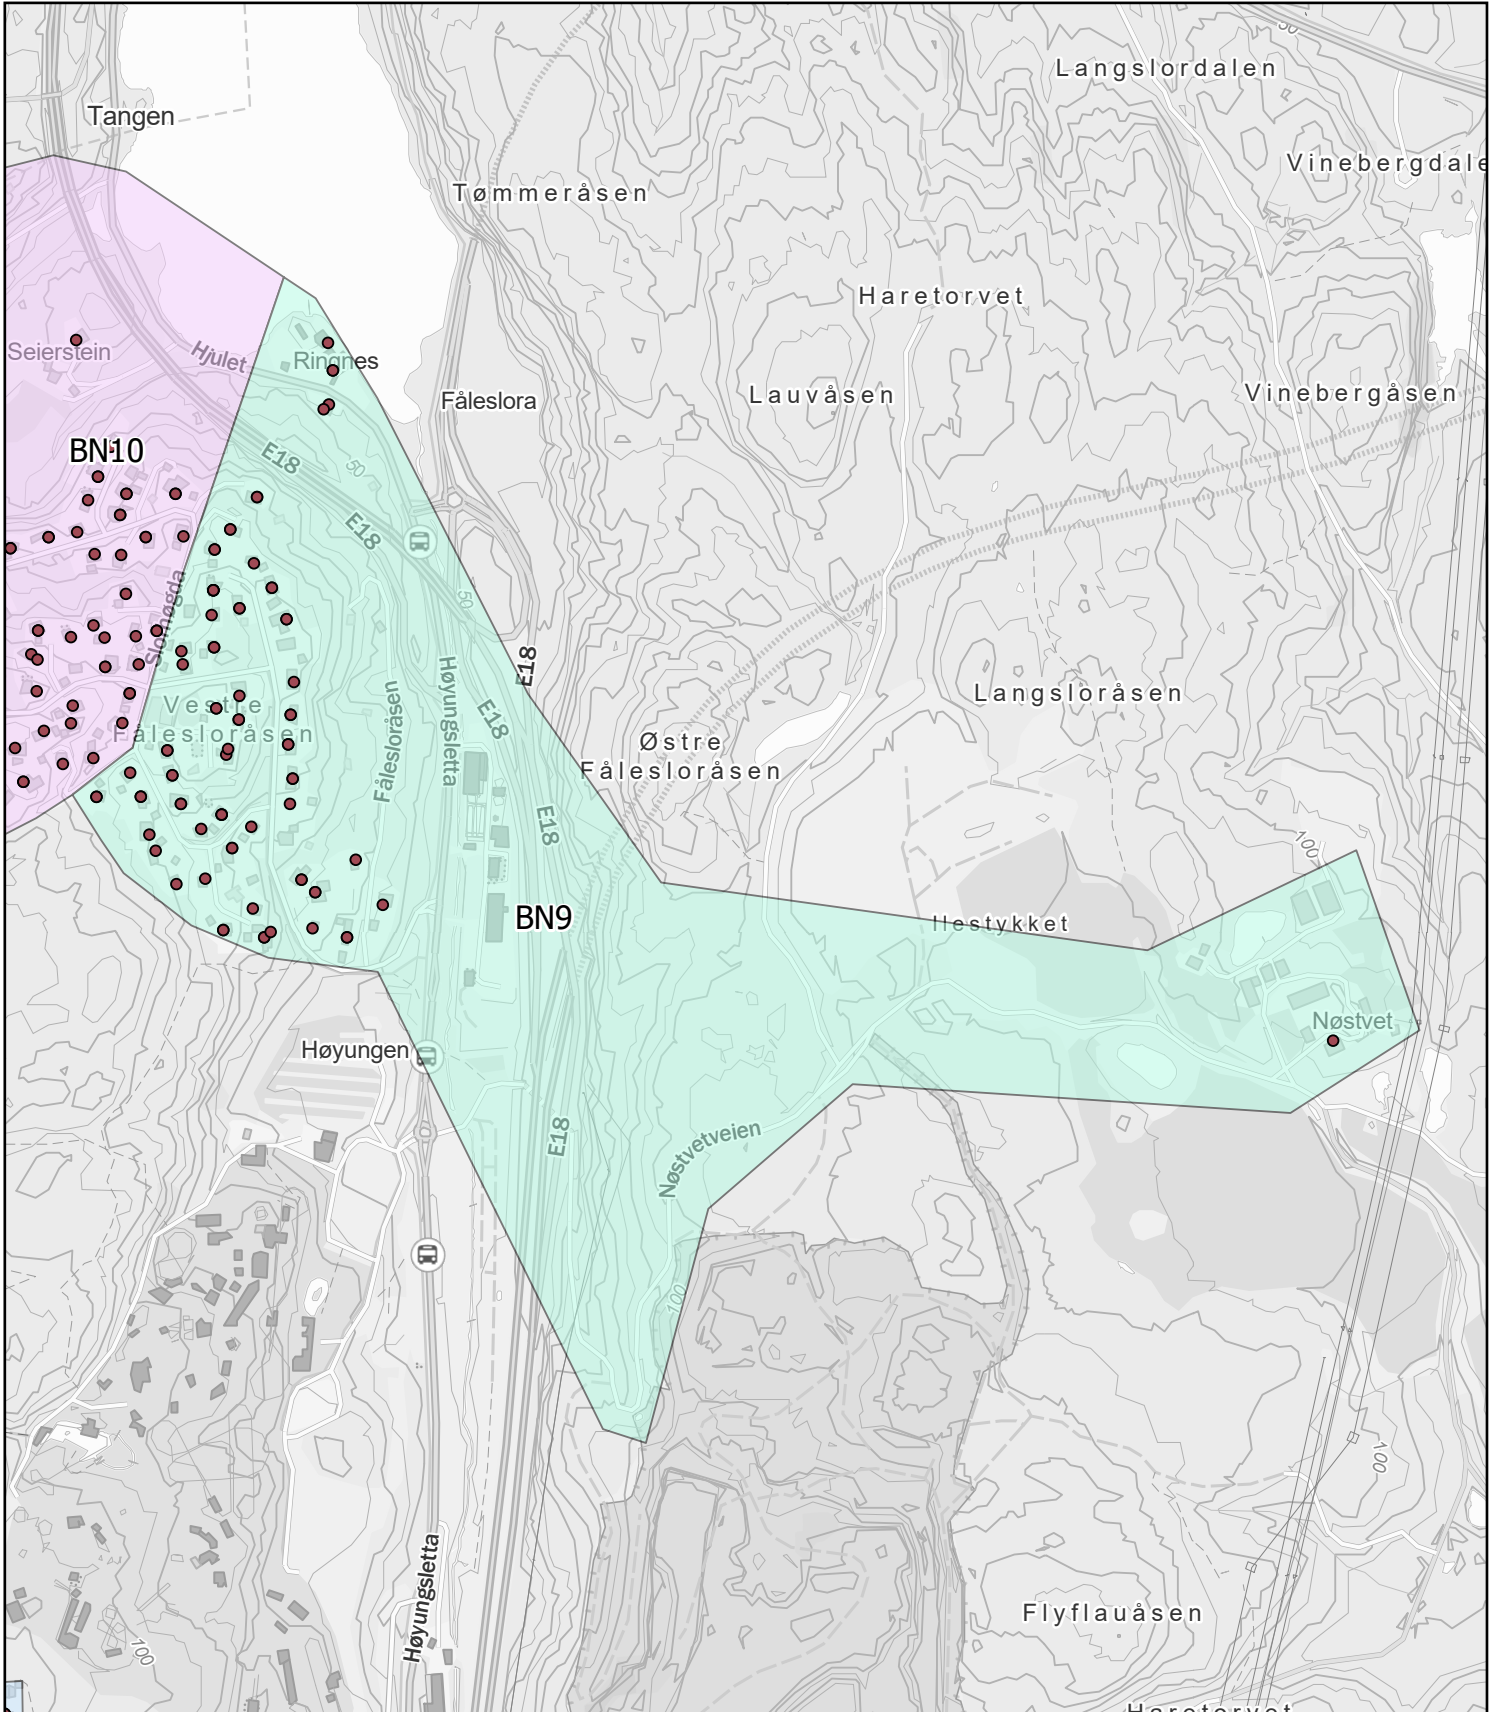

Ås kommune

Rodekart

N

Rode: BN9

Antall boenheter: 80

Kartene er produsert: 26.05.2023 av Ås kommune v/Geodata avdeling

0 125 250 500 Meters