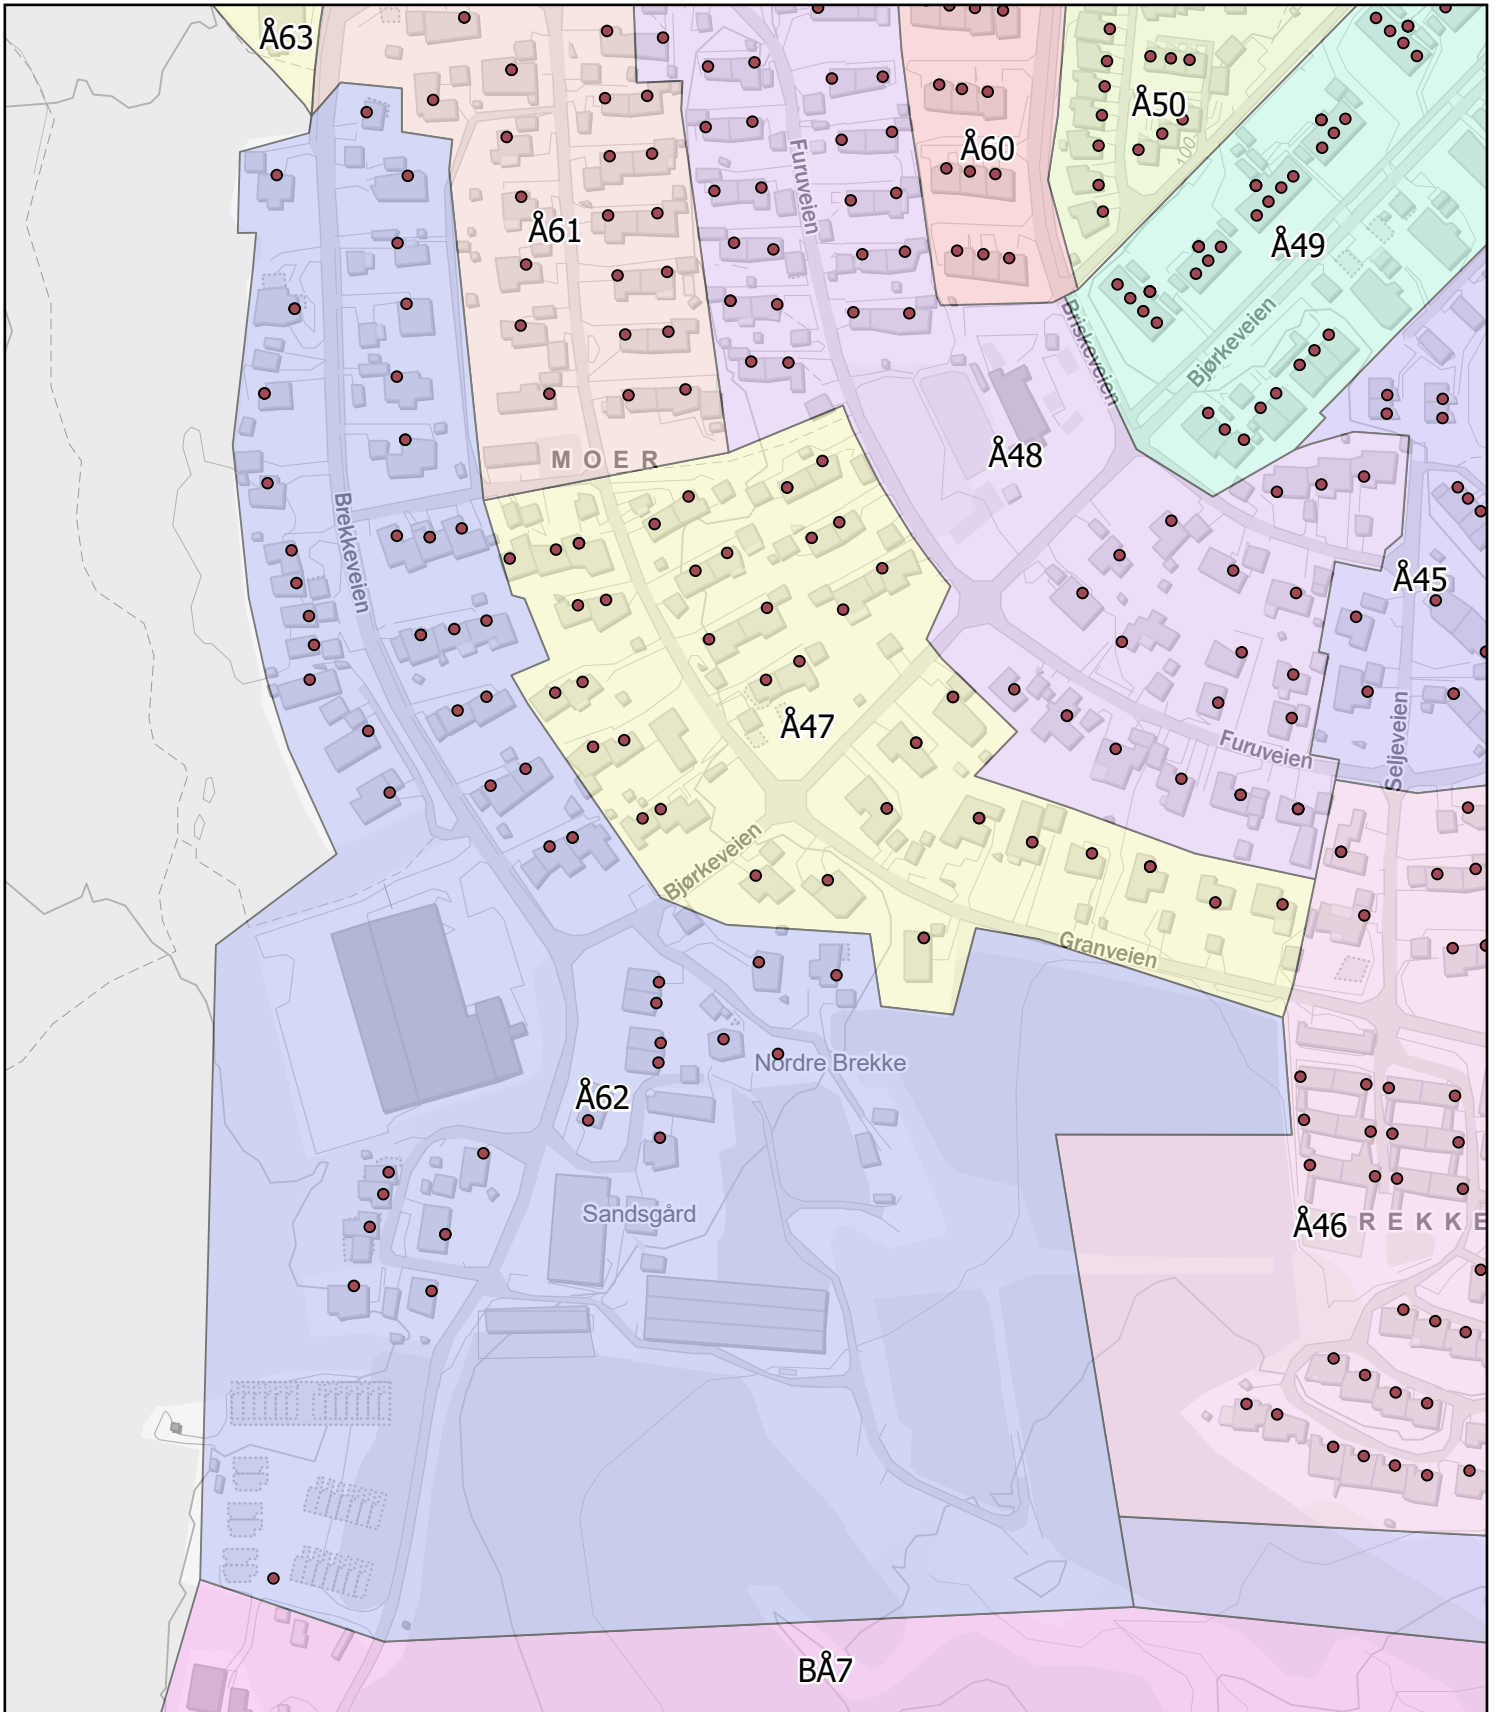

Ås kommune

Rodekart

N

Rode: Å62

Antall boenheter: 54