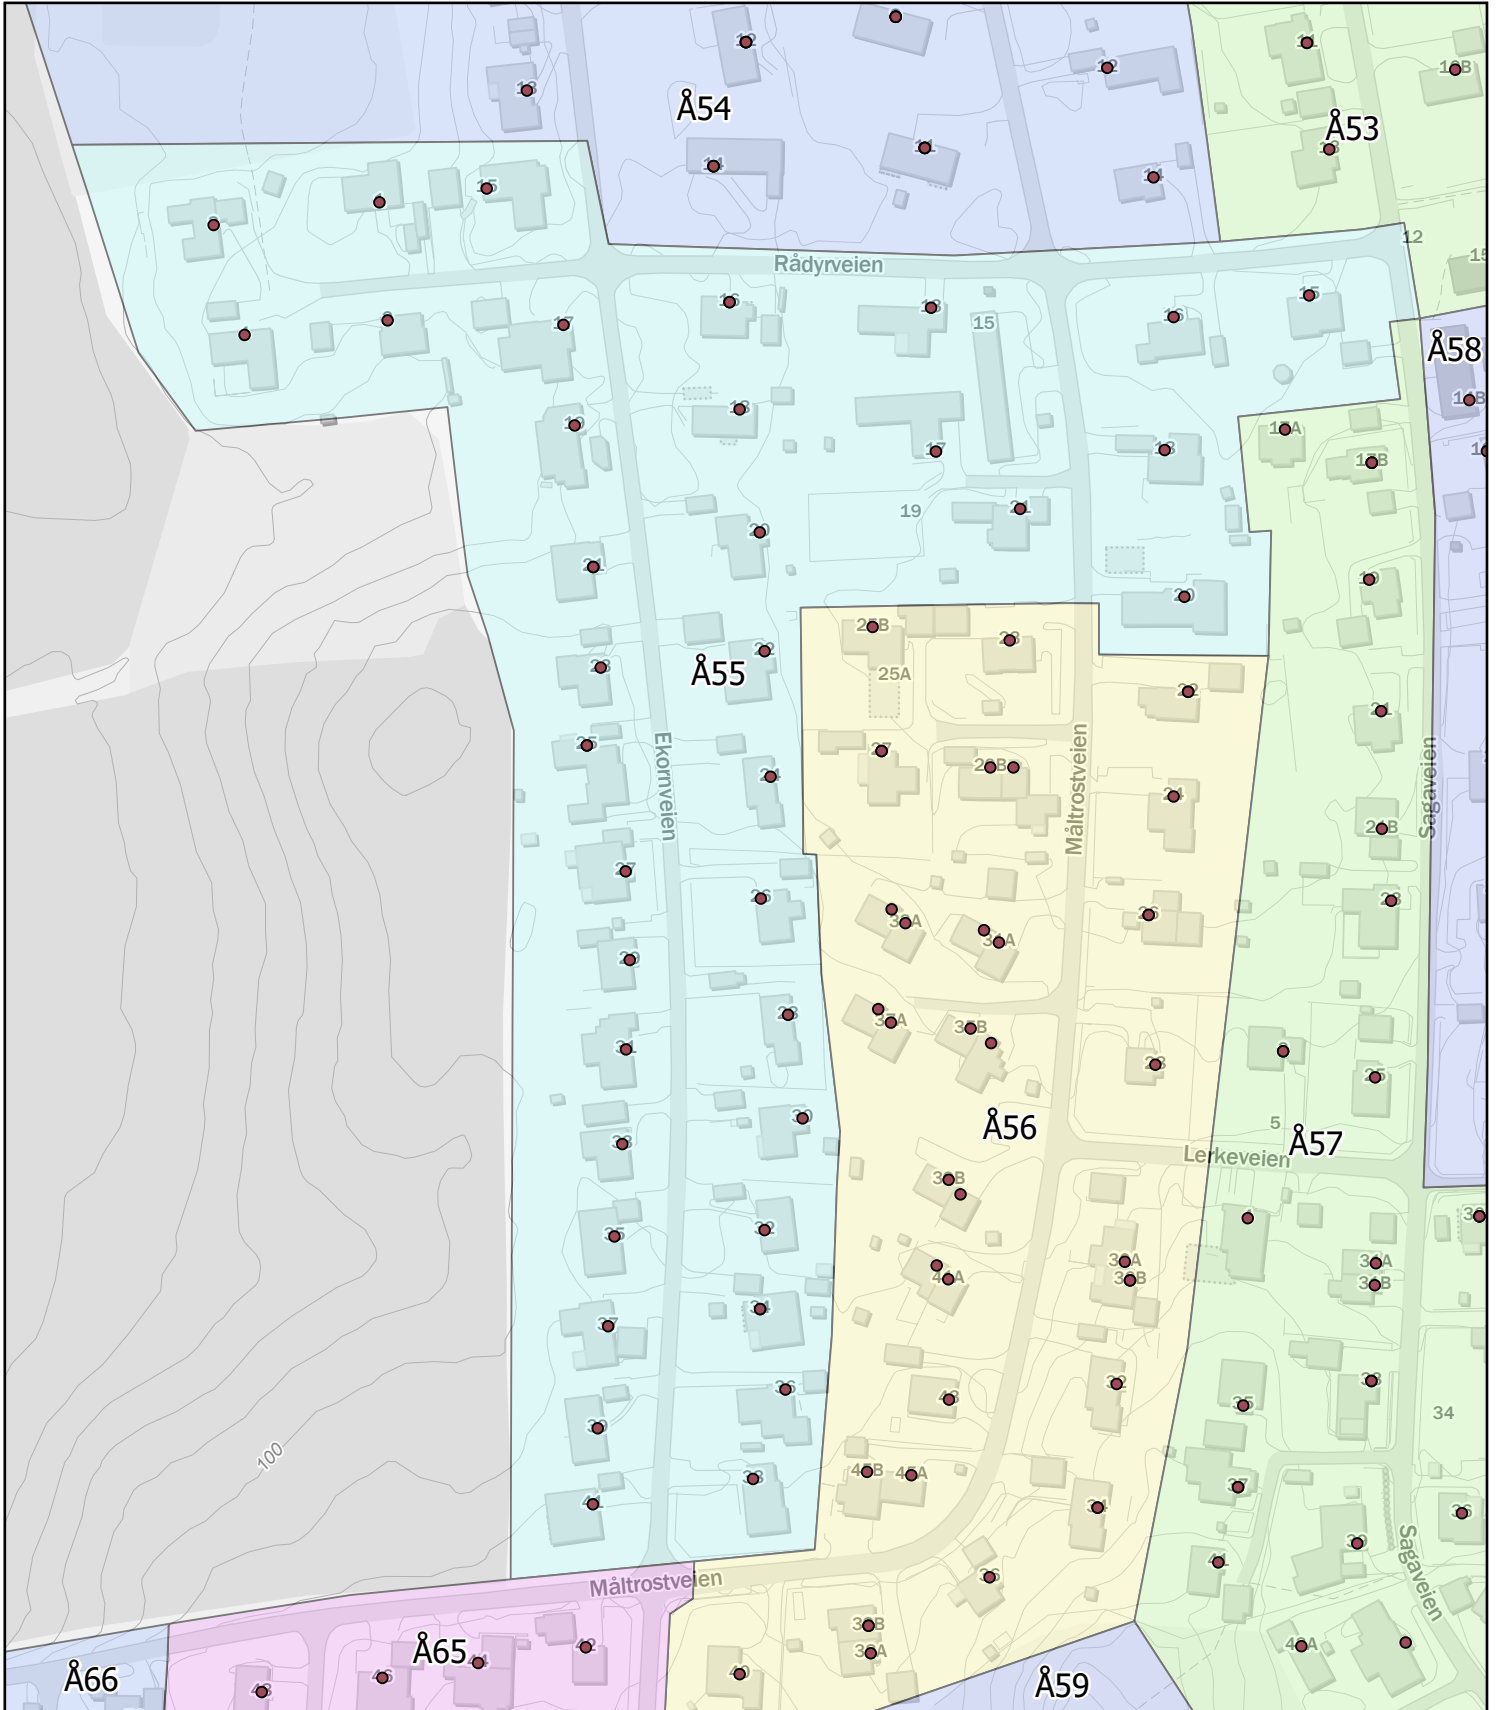

Ås kommune

Rodekart

N

Rode: Å55

Antall boenheter: 41

Kartene er produsert: 26.05.2023 av Ås kommune v/Geodata avdeling

0 30 60 120 Meters