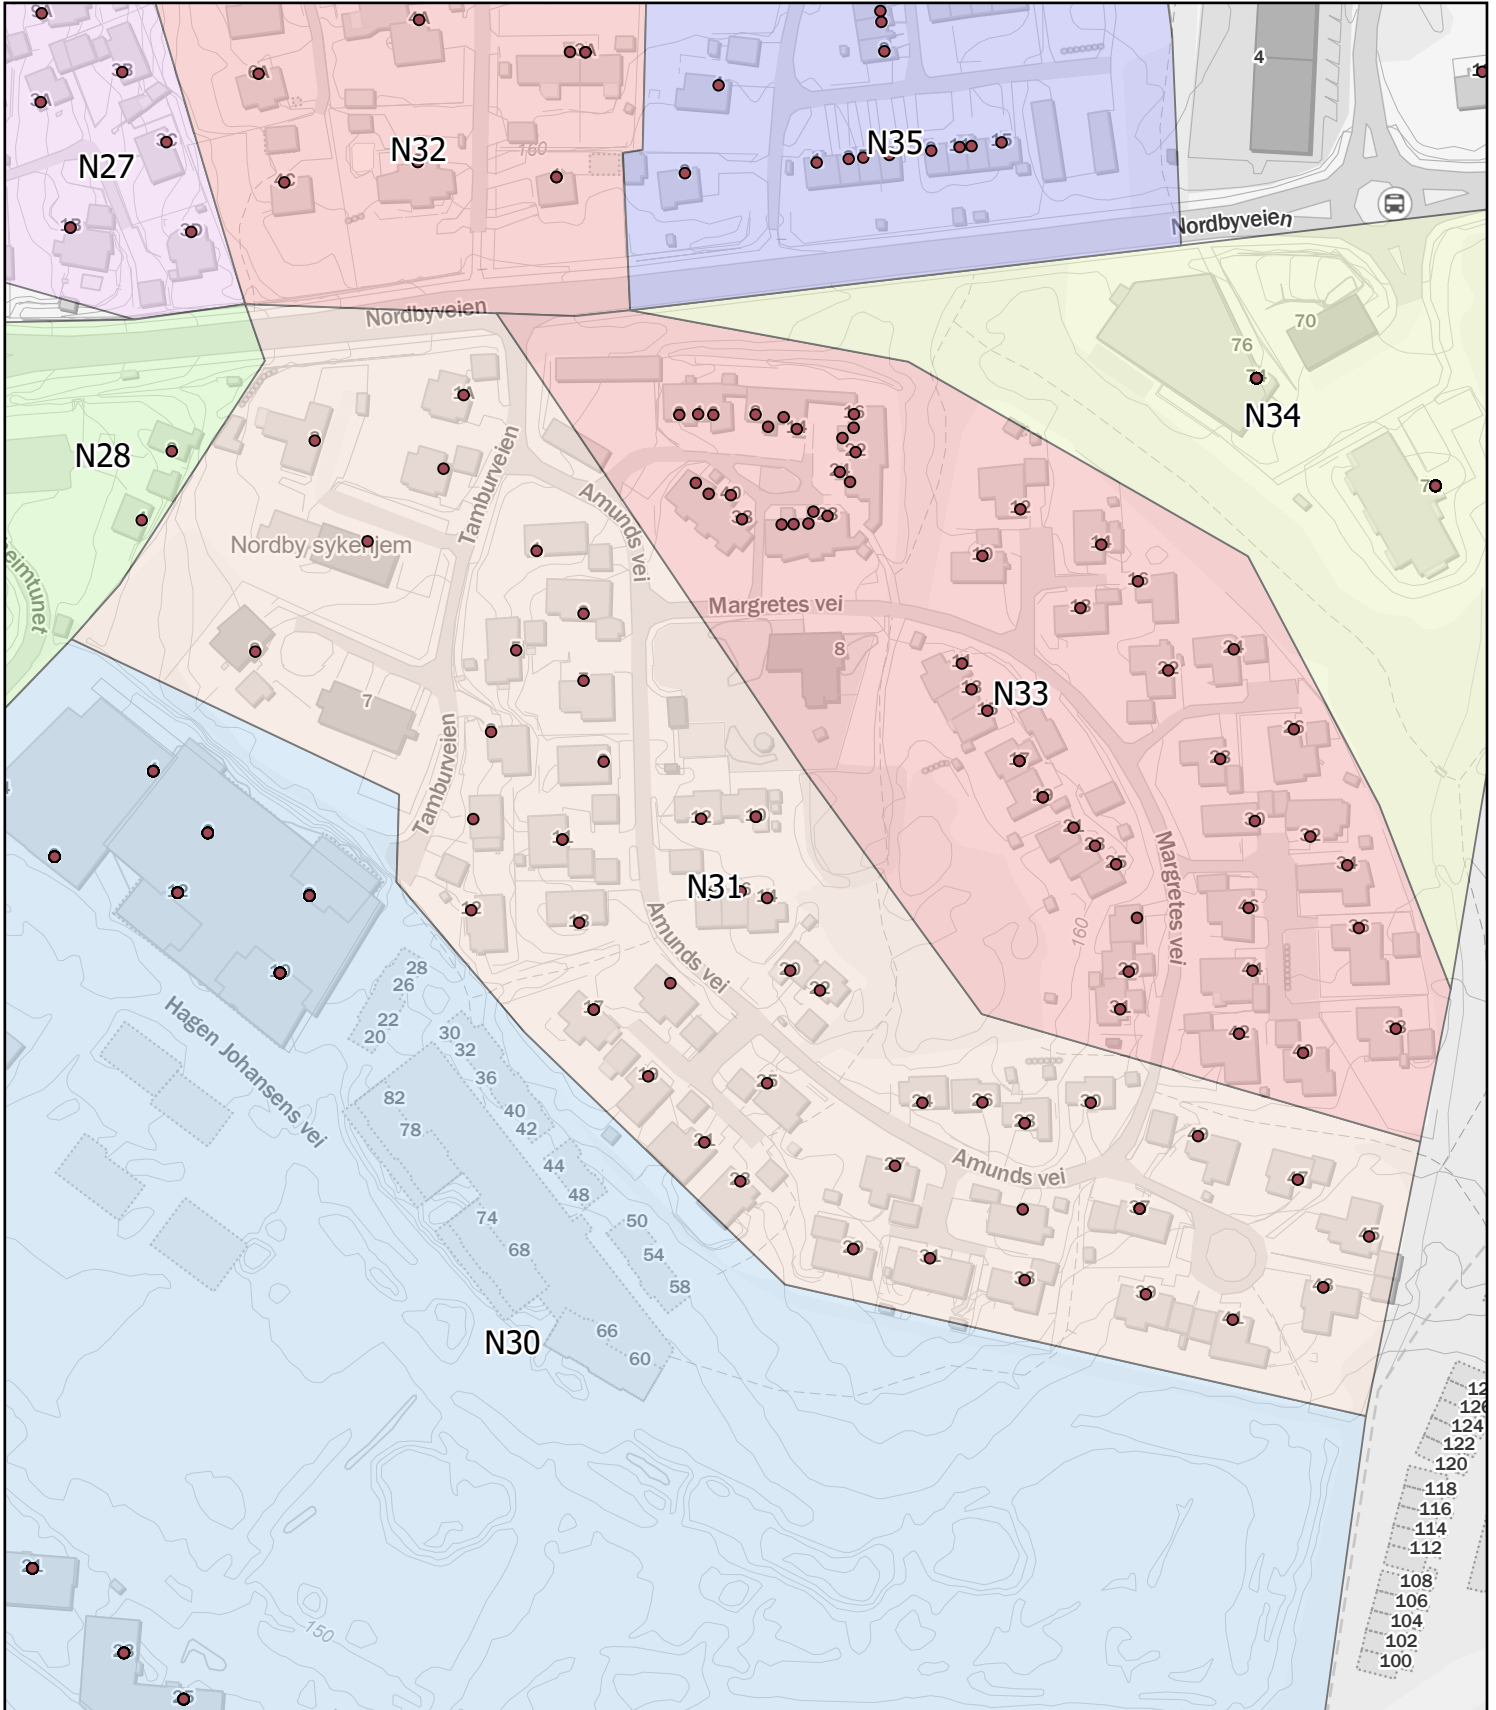

Antall boenheter: 281

Kartene er produsert: 26.05.2023 av Ås kommune v/Geodata avdeling

0 45 90 180 Meters

Ås kommune

Rodekart

N

Rode: N31

Antall boenheter: 51