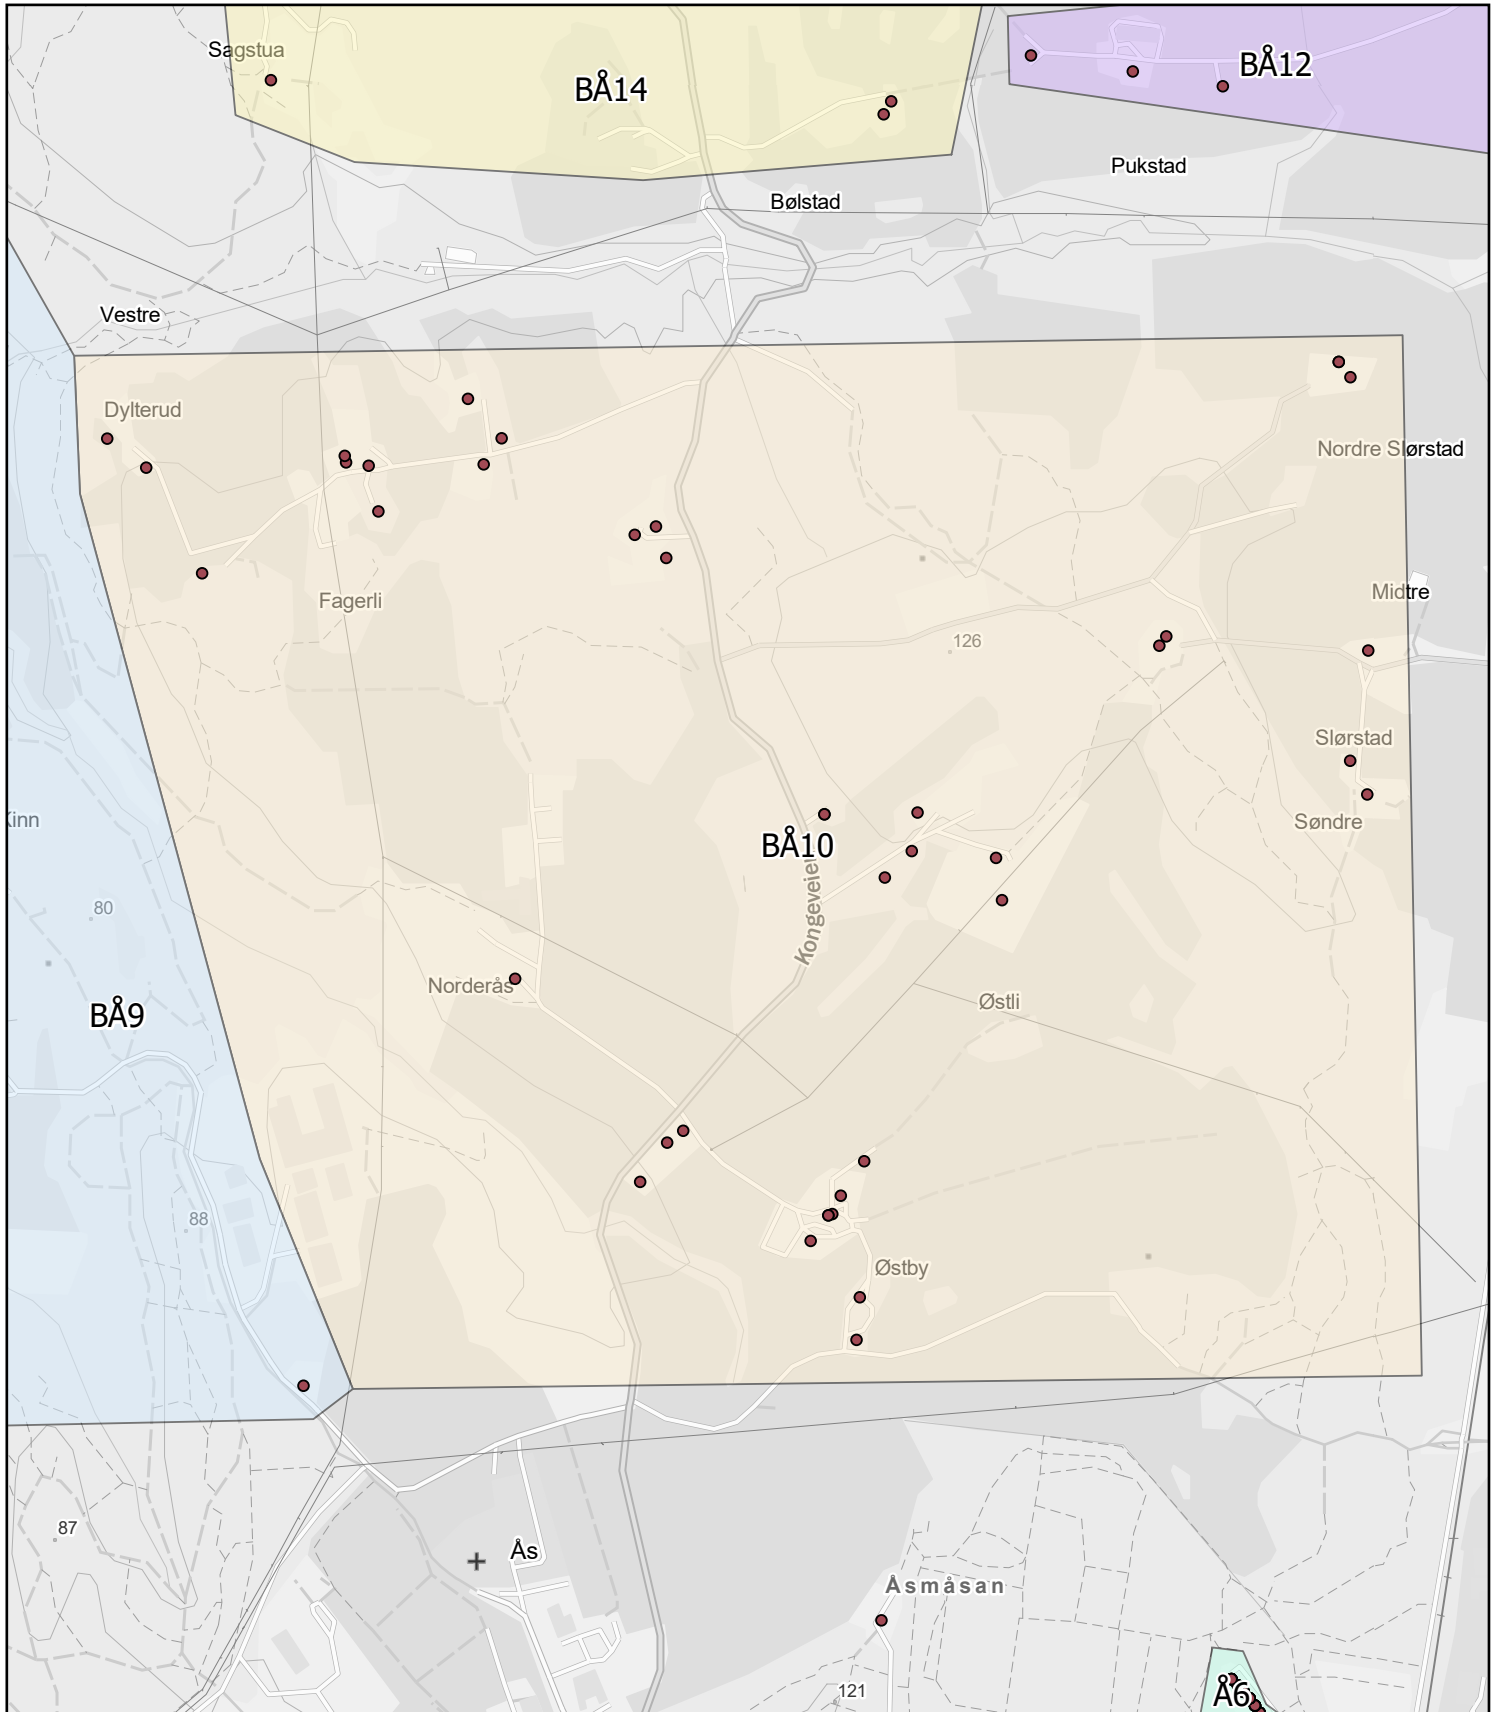

Ås kommune

Rodekart

N

Rode: BÅ10

Antall boenheter: 40

Kartene er produsert: 26.05.2023 av Ås kommune v/Geodata avdeling

0 170 340 680 Meters