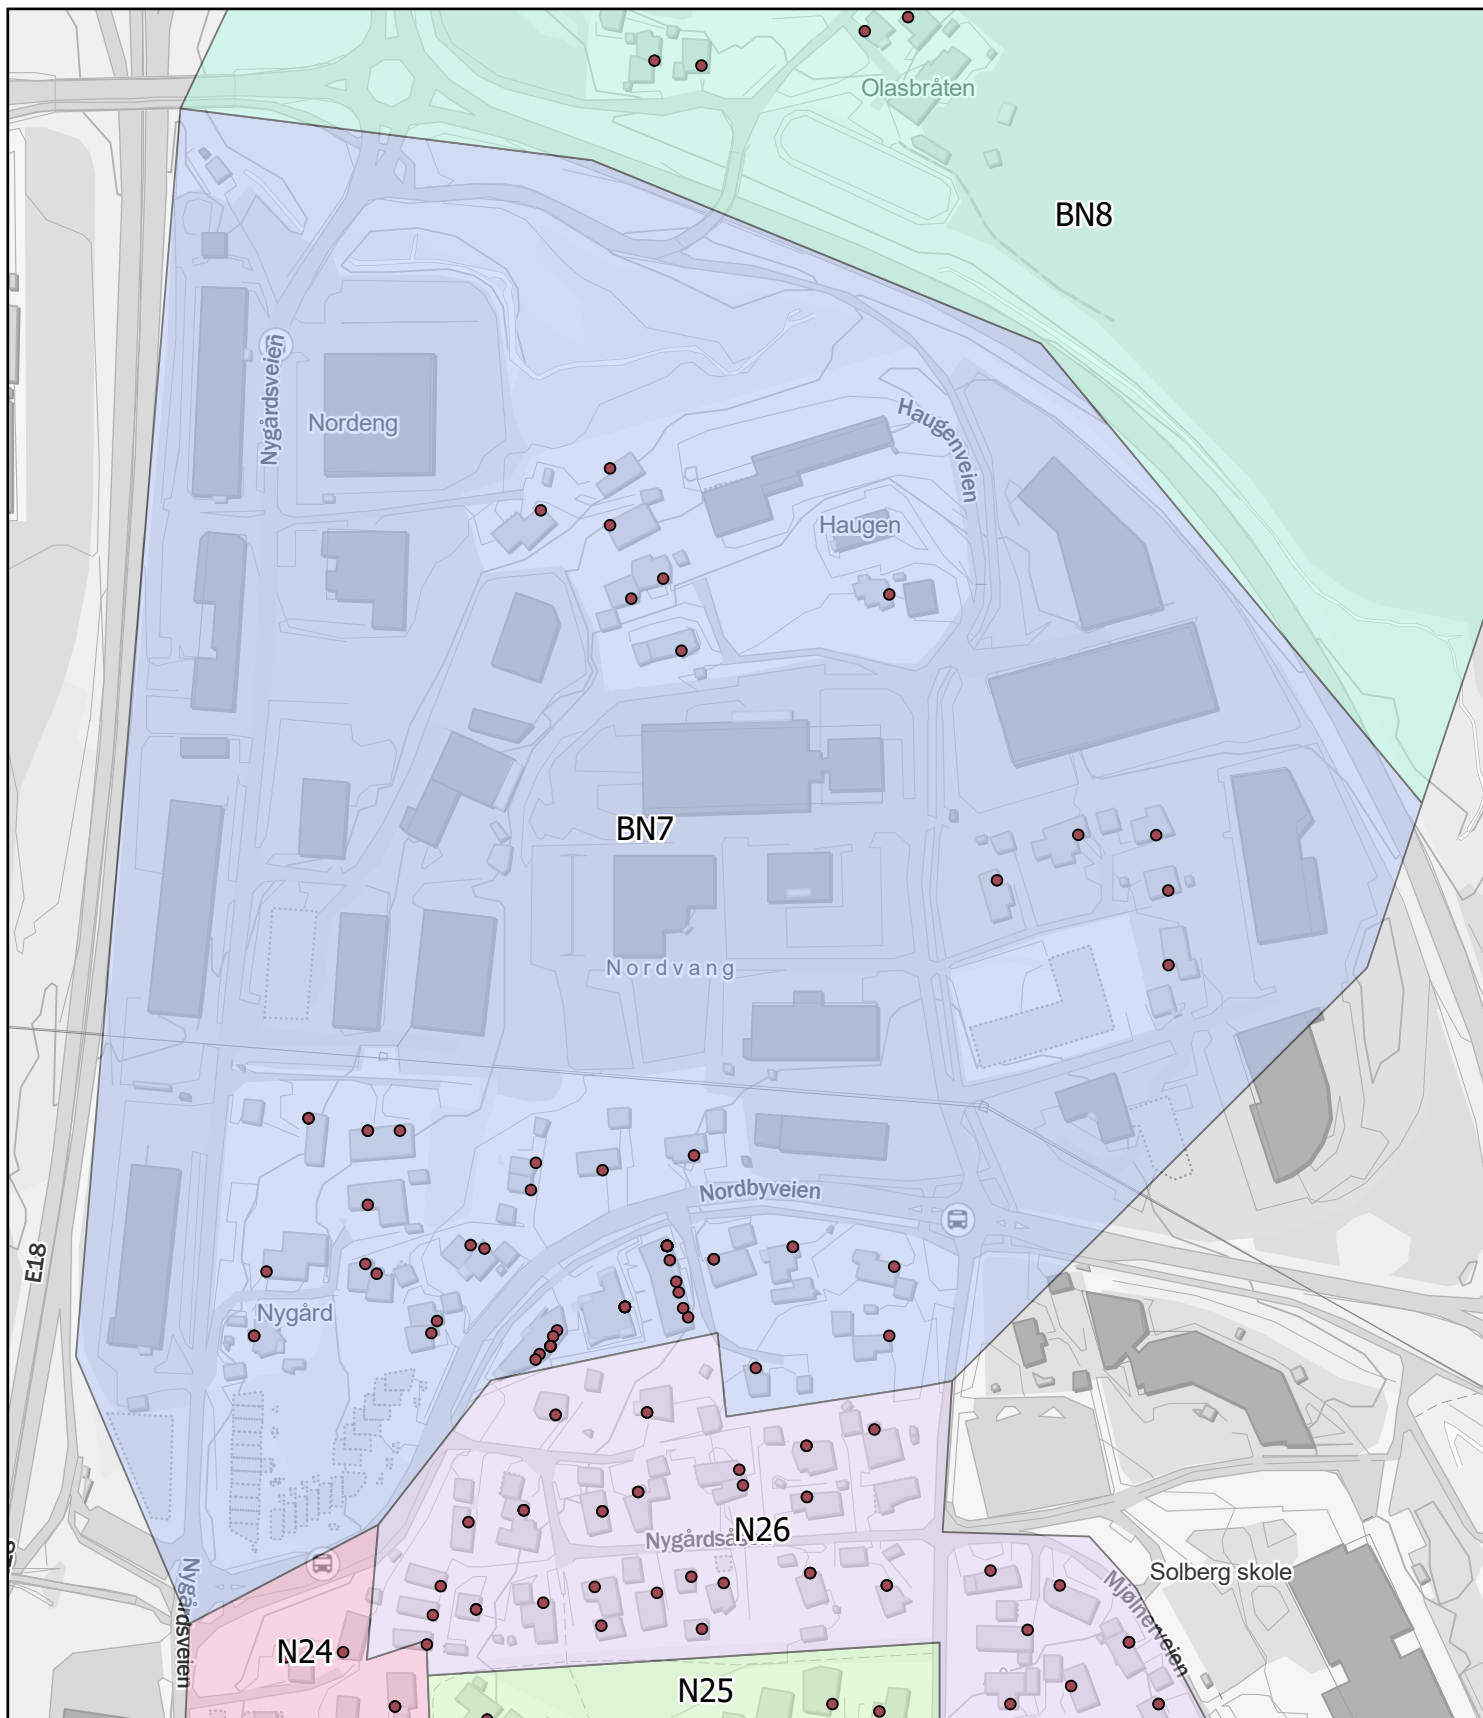

Kartene er produsert: 26.05.2023 av Ås kommune v/Geodata avdeling

0 175 350 700 Meters

Ås kommune

Rodekart

Rode: BN7

Antall boenheter: 78

Kartene er produsert: 26.05.2023 av Ås kommune v/Geodata avdeling

0 45 90 180 Meters