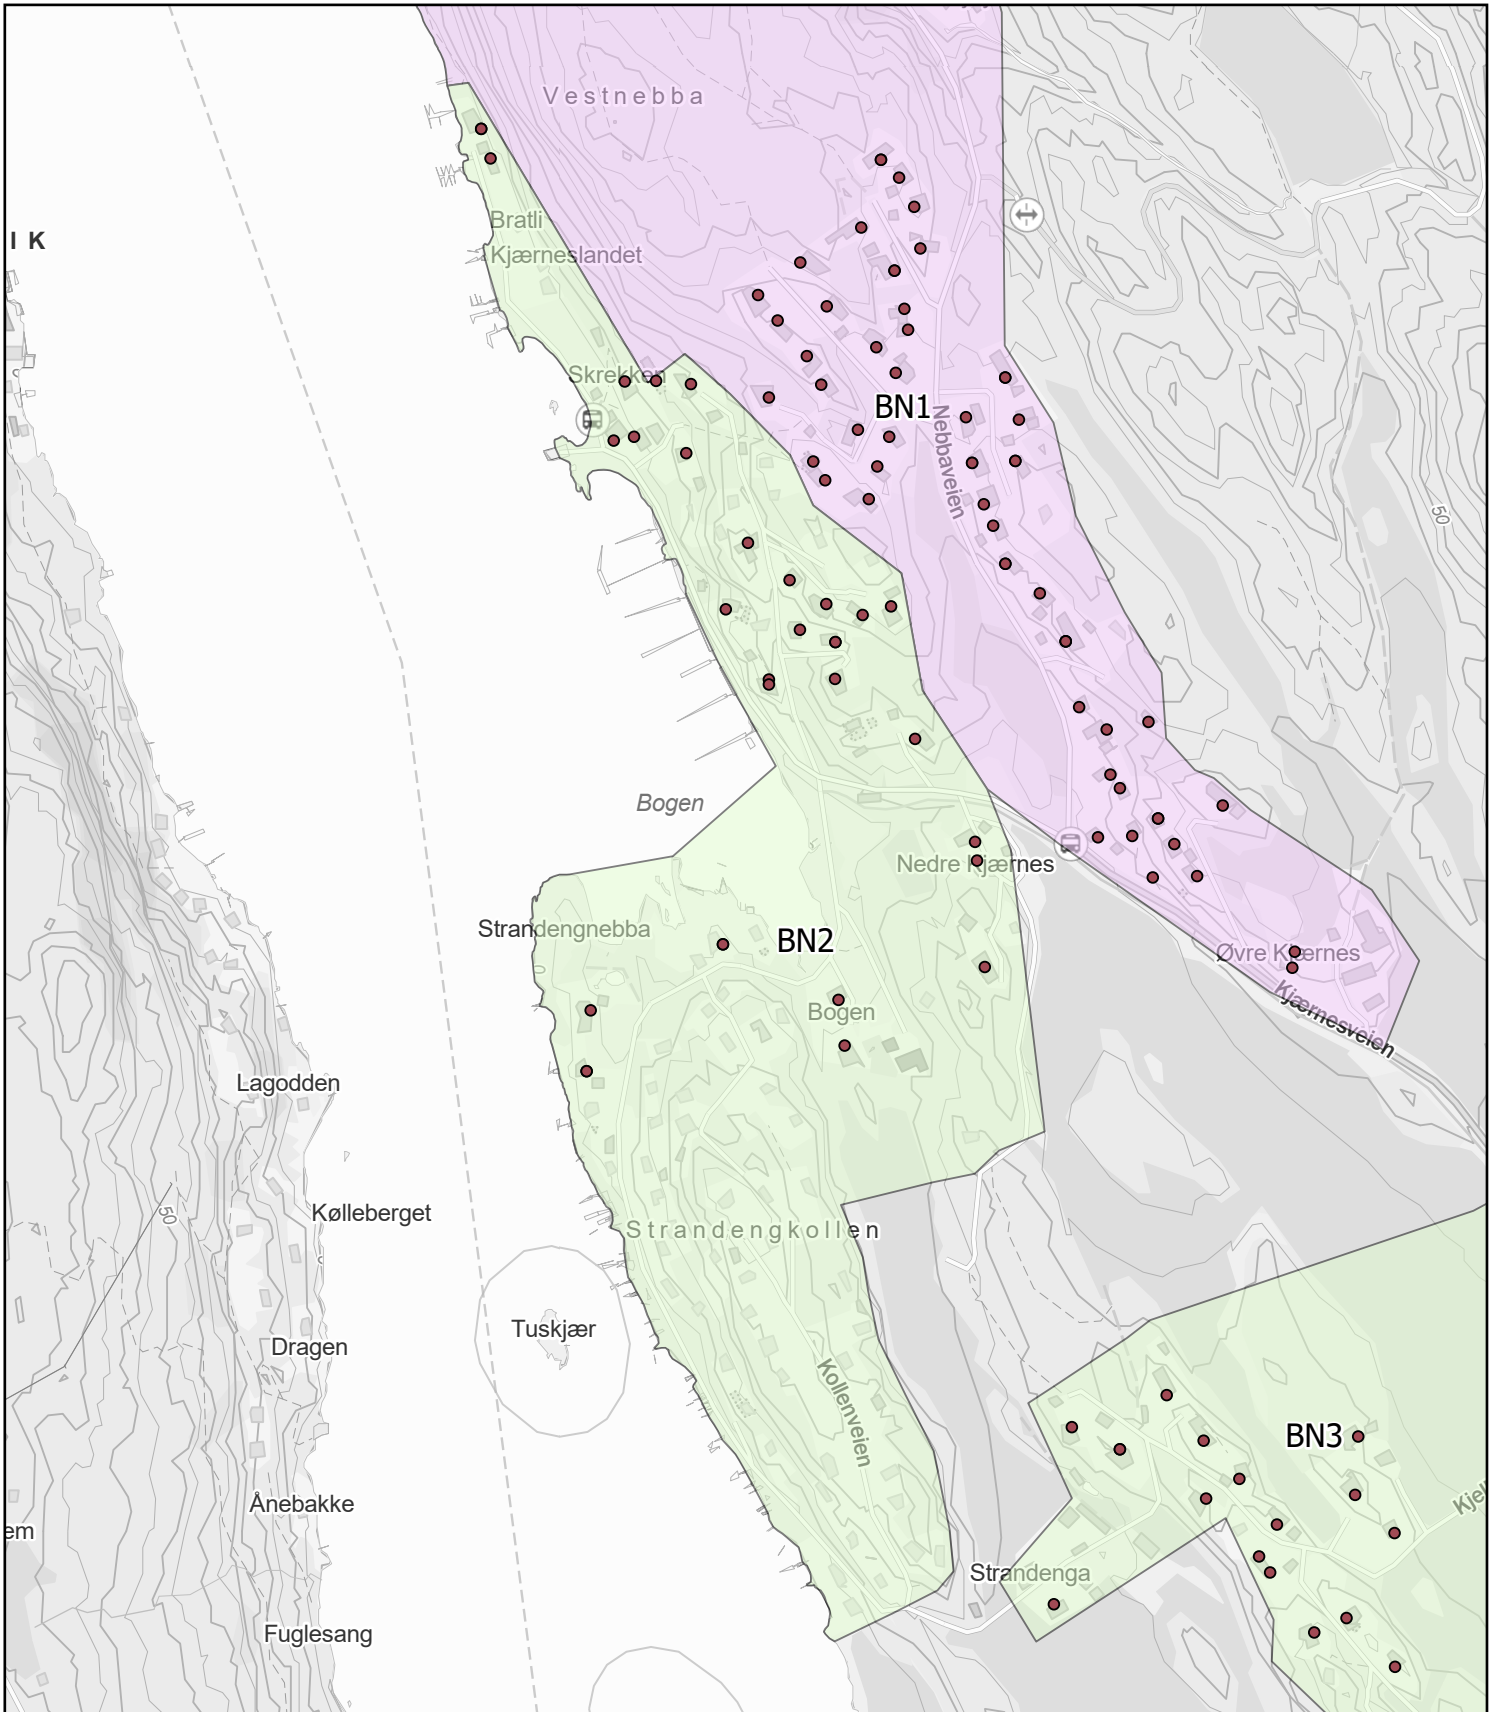

Ås kommune

Rodekart

N

Rode: BN2

Antall boenheter: 32

Kartene er produsert: 26.05.2023 av Ås kommune v/Geodata avdeling

0 90 180 360 Meters