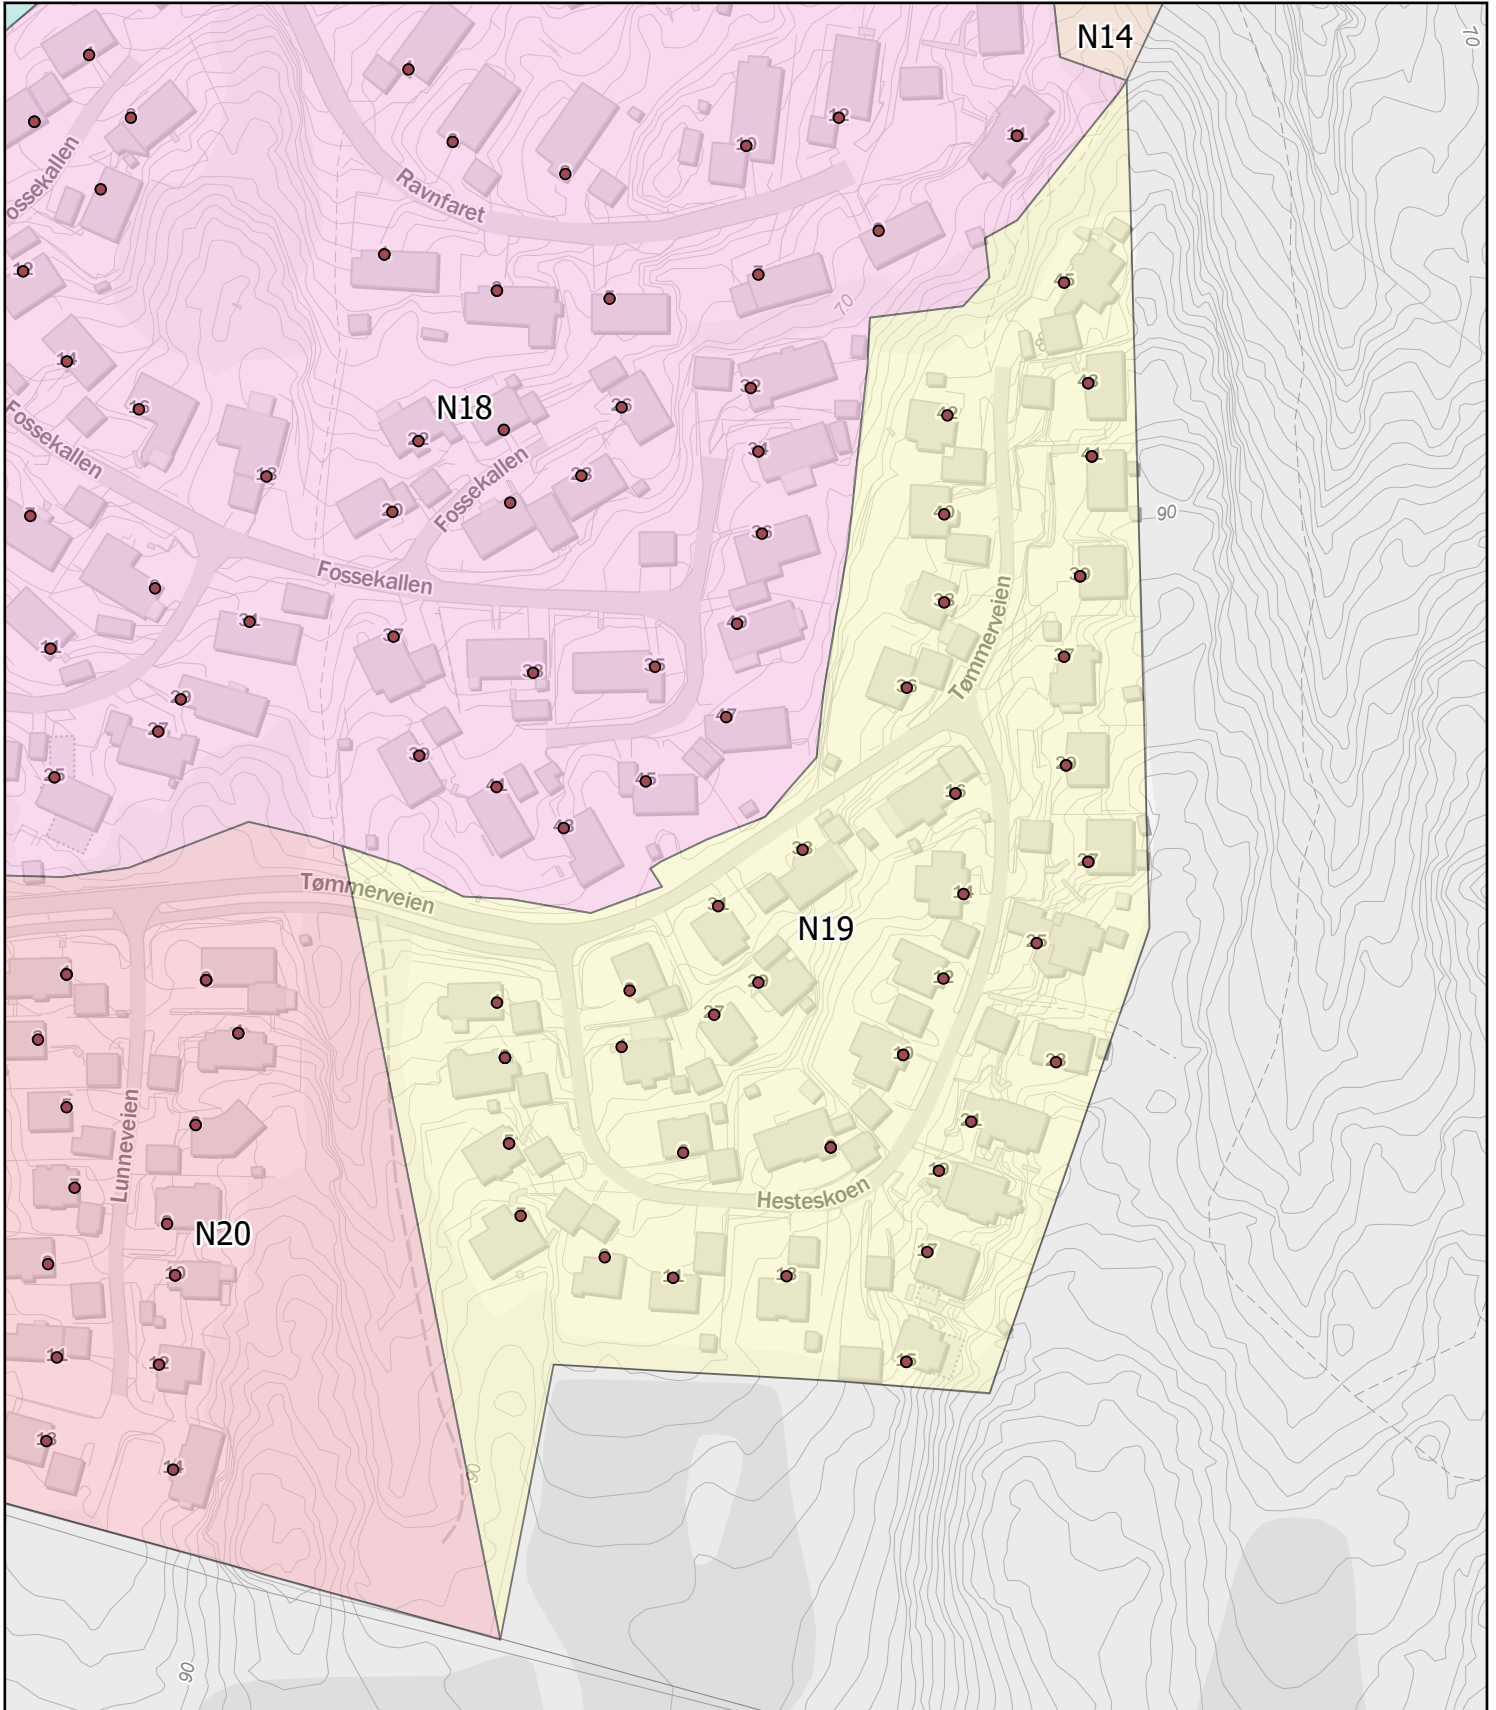

Ås kommune

Rodekart

N

Rode: N19

Antall boenheter: 49

Kartene er produsert: 26.05.2023 av Ås kommune v/Geodata avdeling

0 25 50 100 Meters