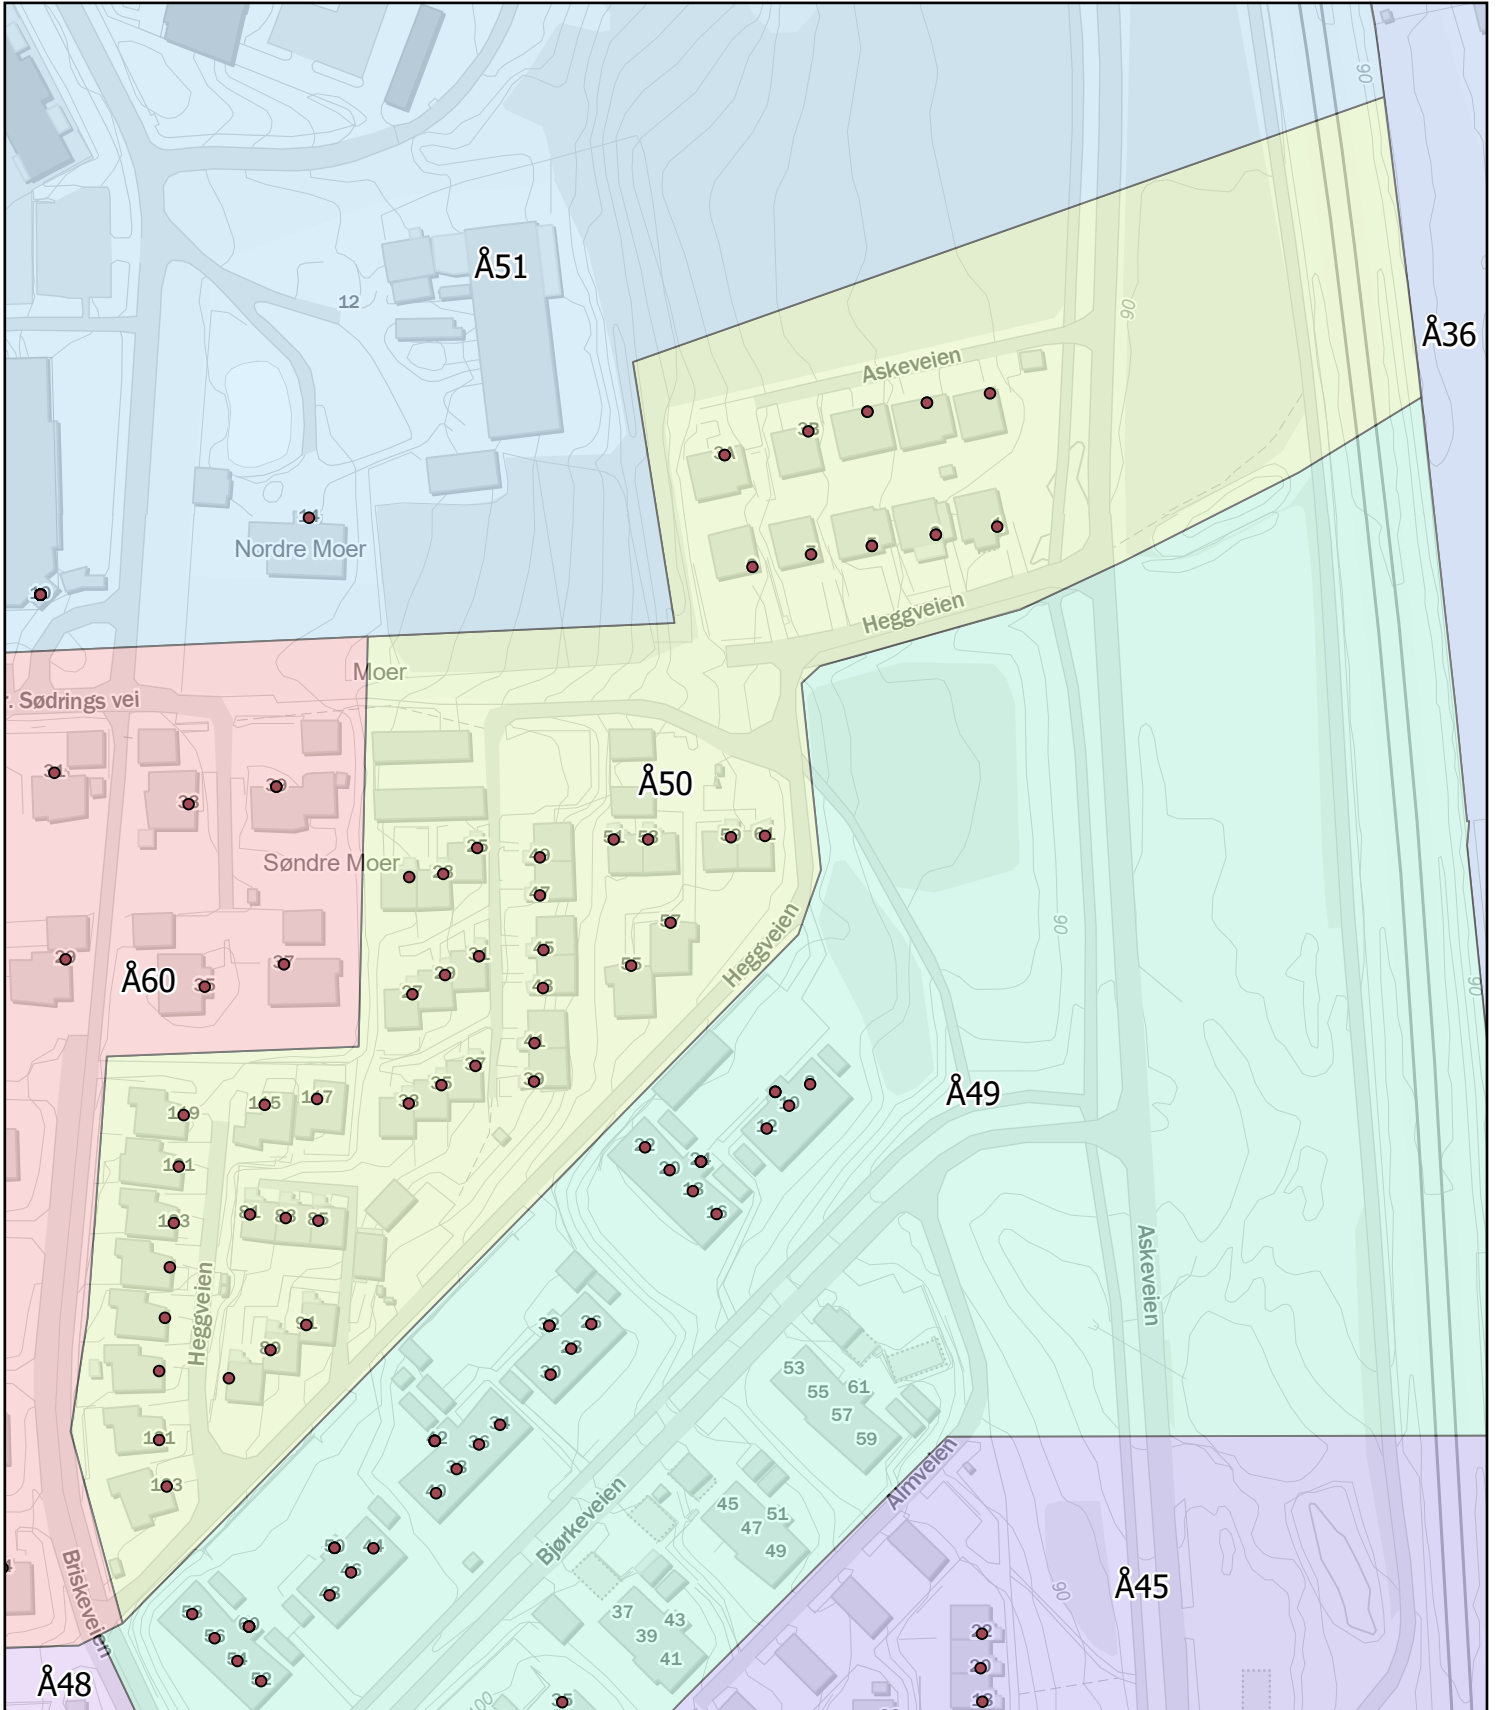

Ås kommune

Rodekart

N

Rode: Å50

Antall boenheter: 52

Kartene er produsert: 26.05.2023 av Ås kommune v/Geodata avdeling

0 25 50 100 Meters