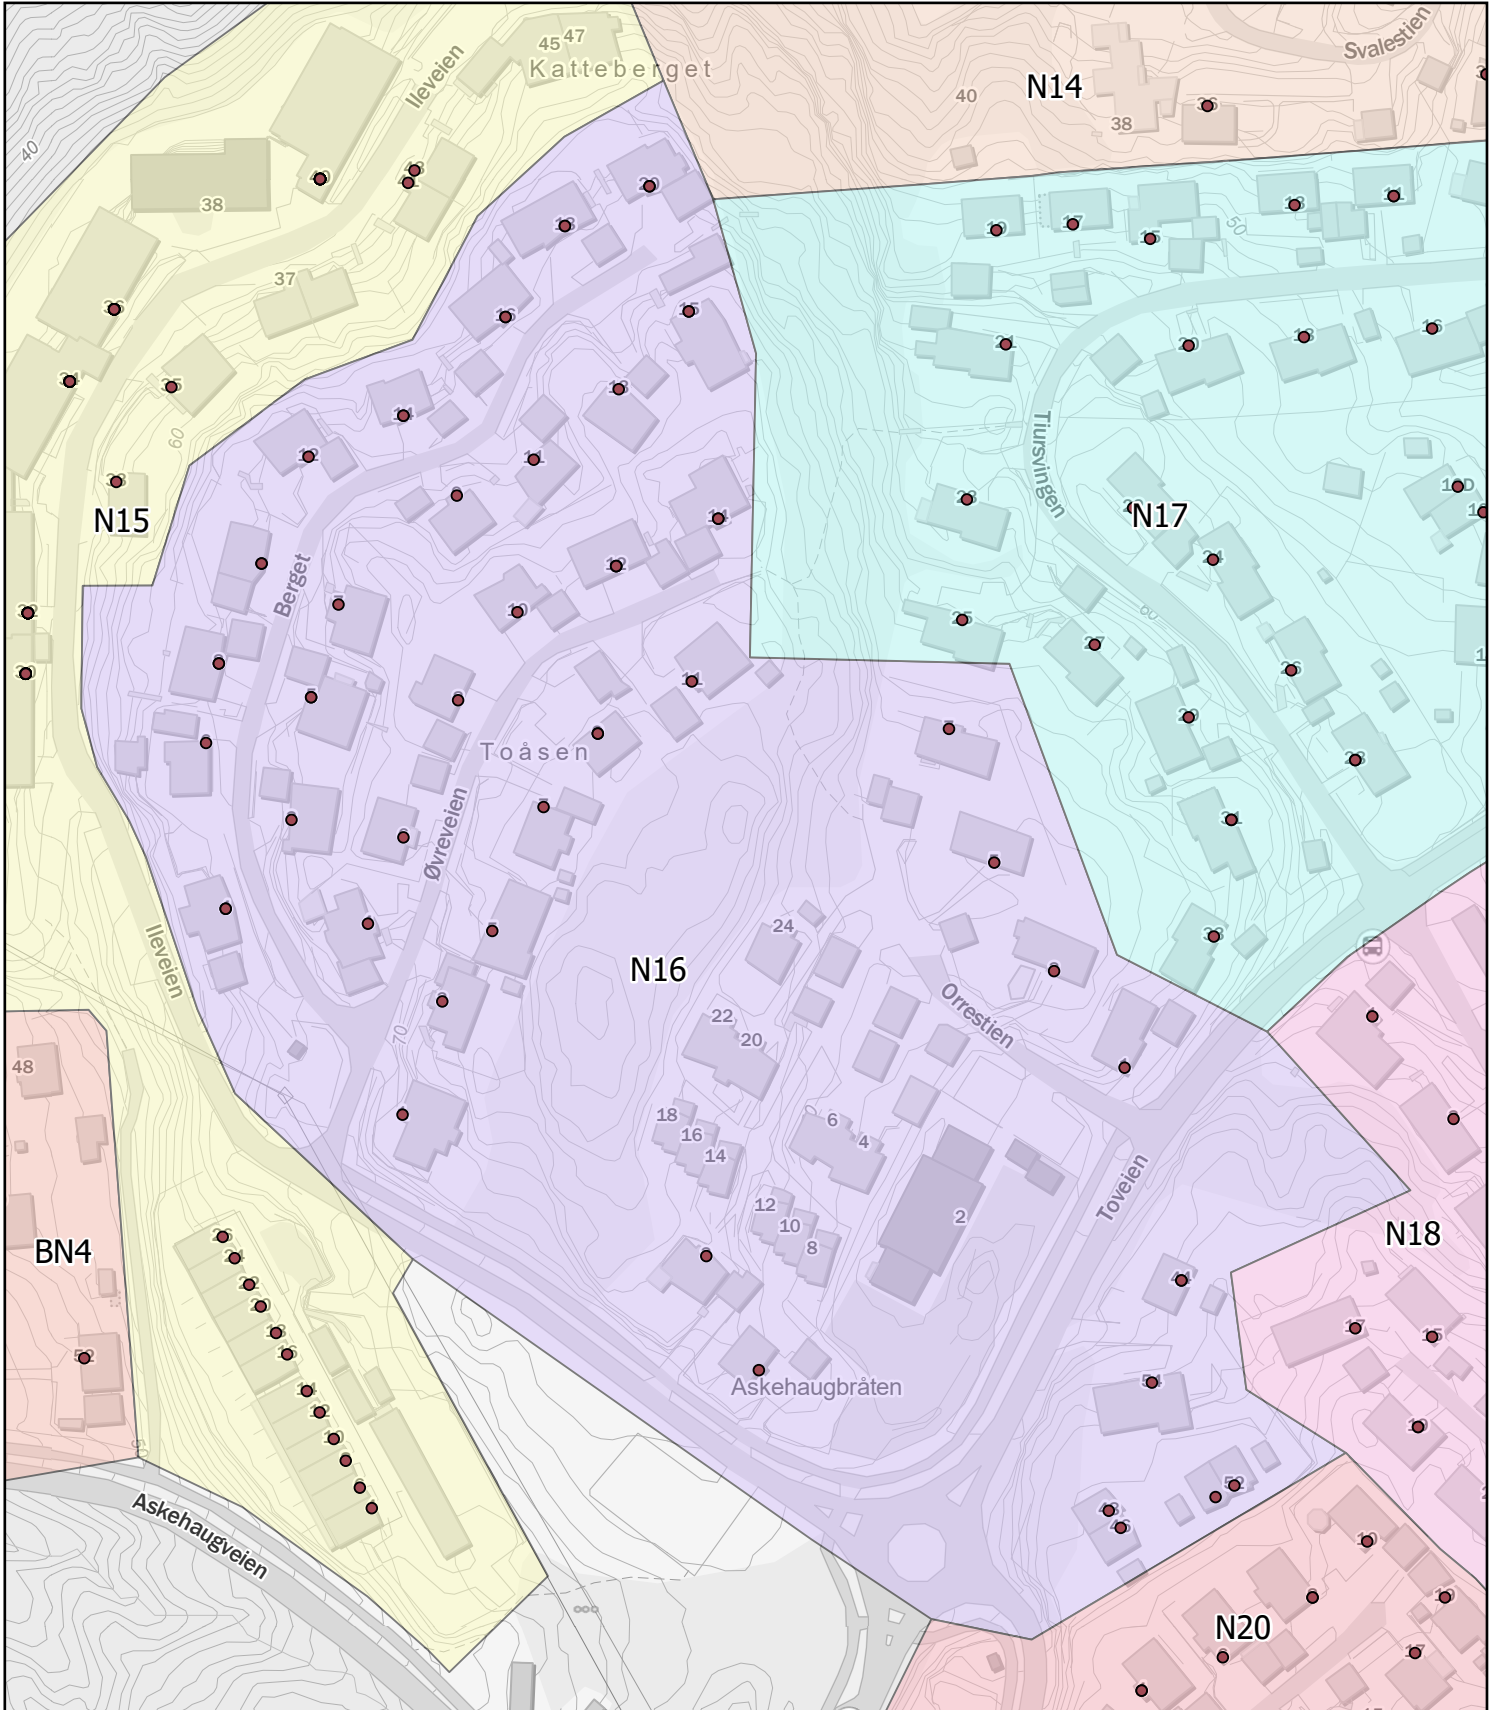

Kartene er produsert: 26.05.2023 av Ås kommune v/Geodata avdeling

0 30 60 120 Meters

Ås kommune

Rodekart

N

Rode: N16

Antall boenheter: 54

Kartene er produsert: 26.05.2023 av Ås kommune v/Geodata avdeling