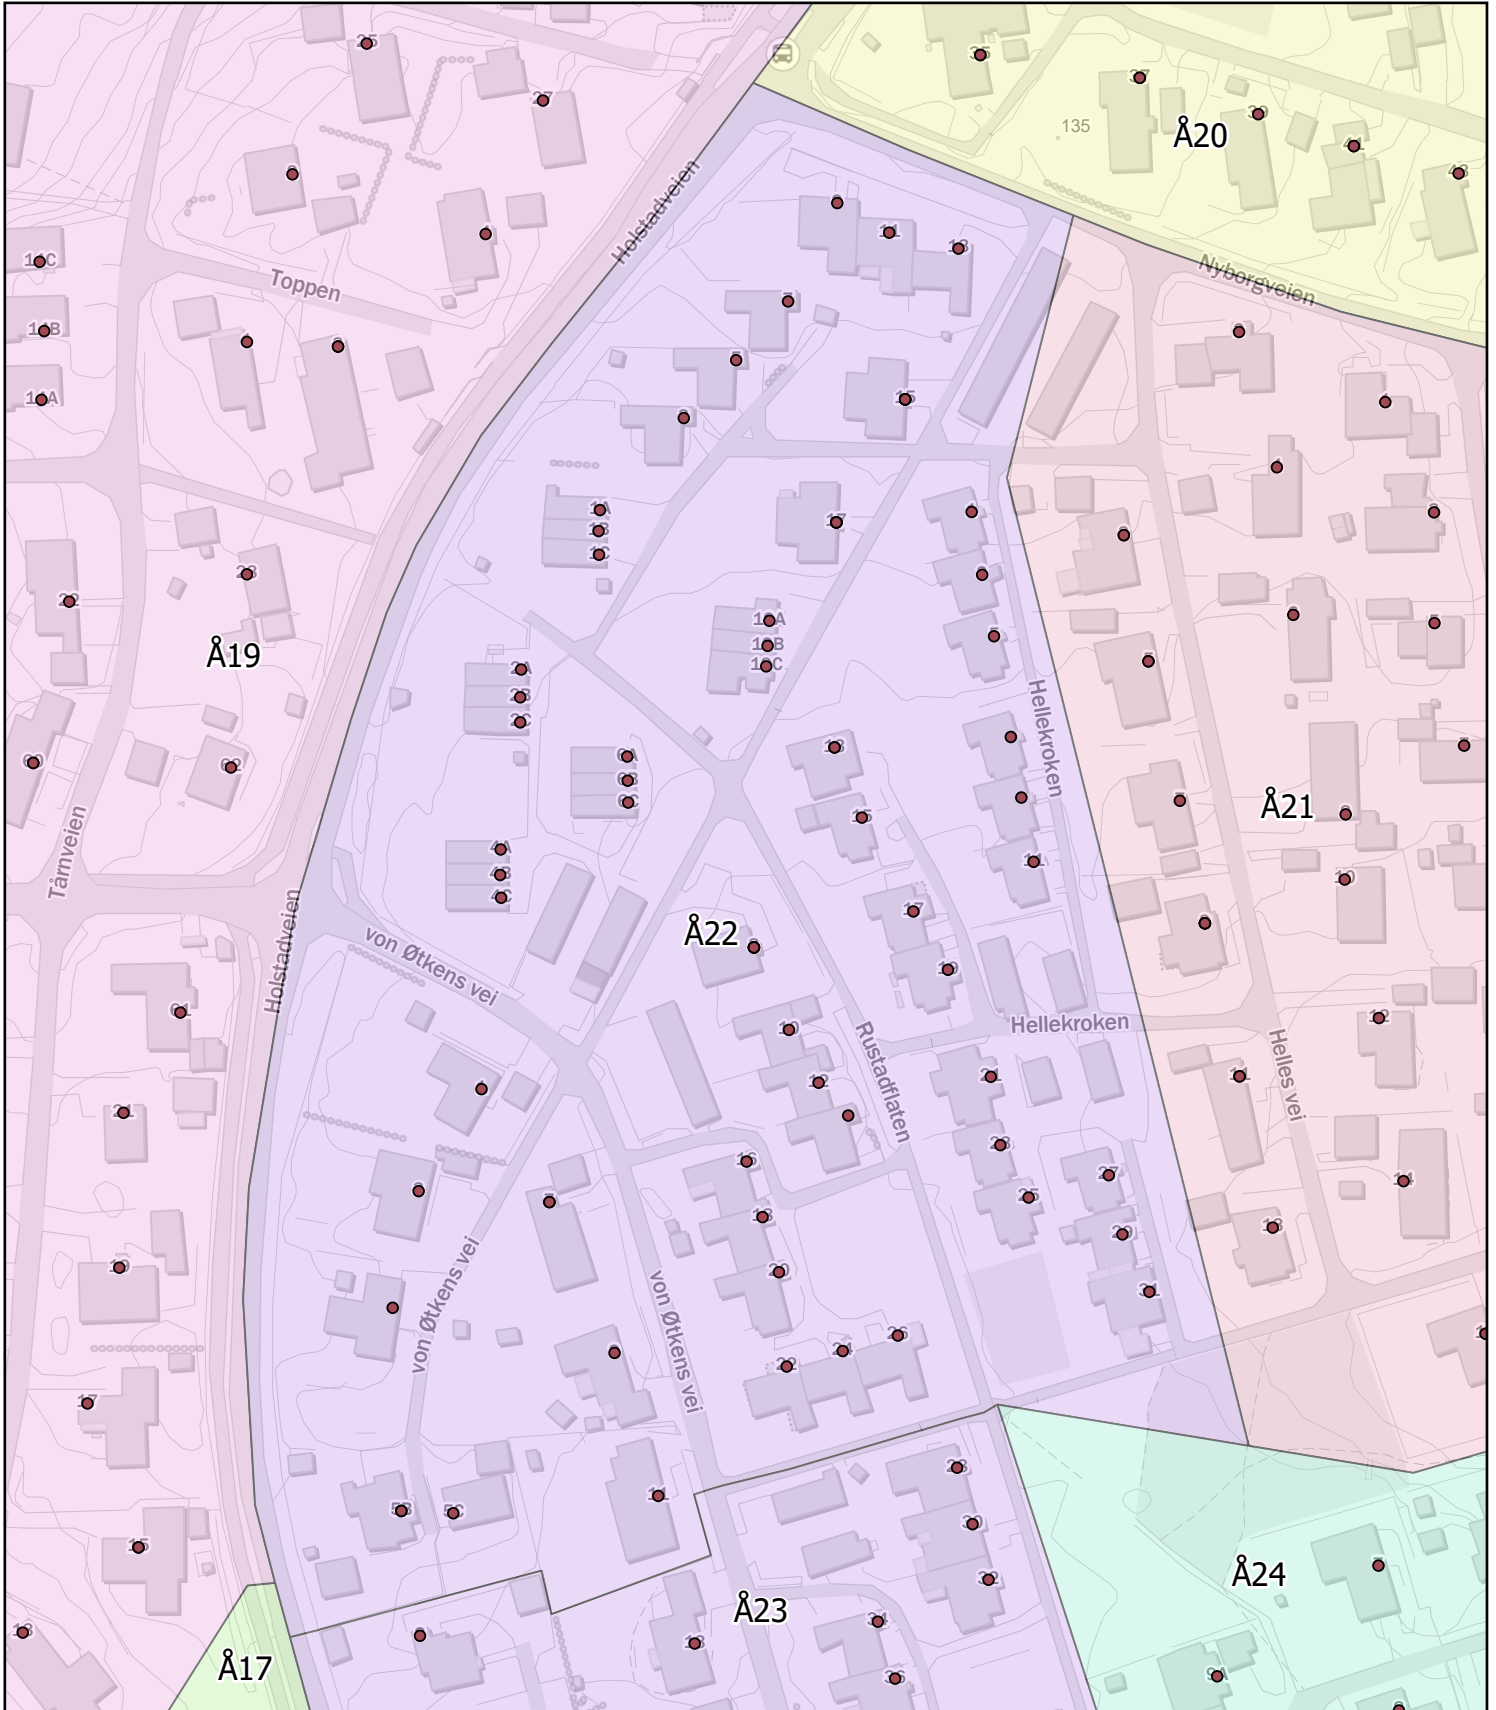

Kartene er produsert: 26.05.2023 av Ås kommune v/Geodata avdeling

0 20 40 80 Meters

Ås kommune

Rodekart

N

Rode: Å22

Antall boenheter: 69

Kartene er produsert: 26.05.2023 av Ås kommune v/Geodata avdeling