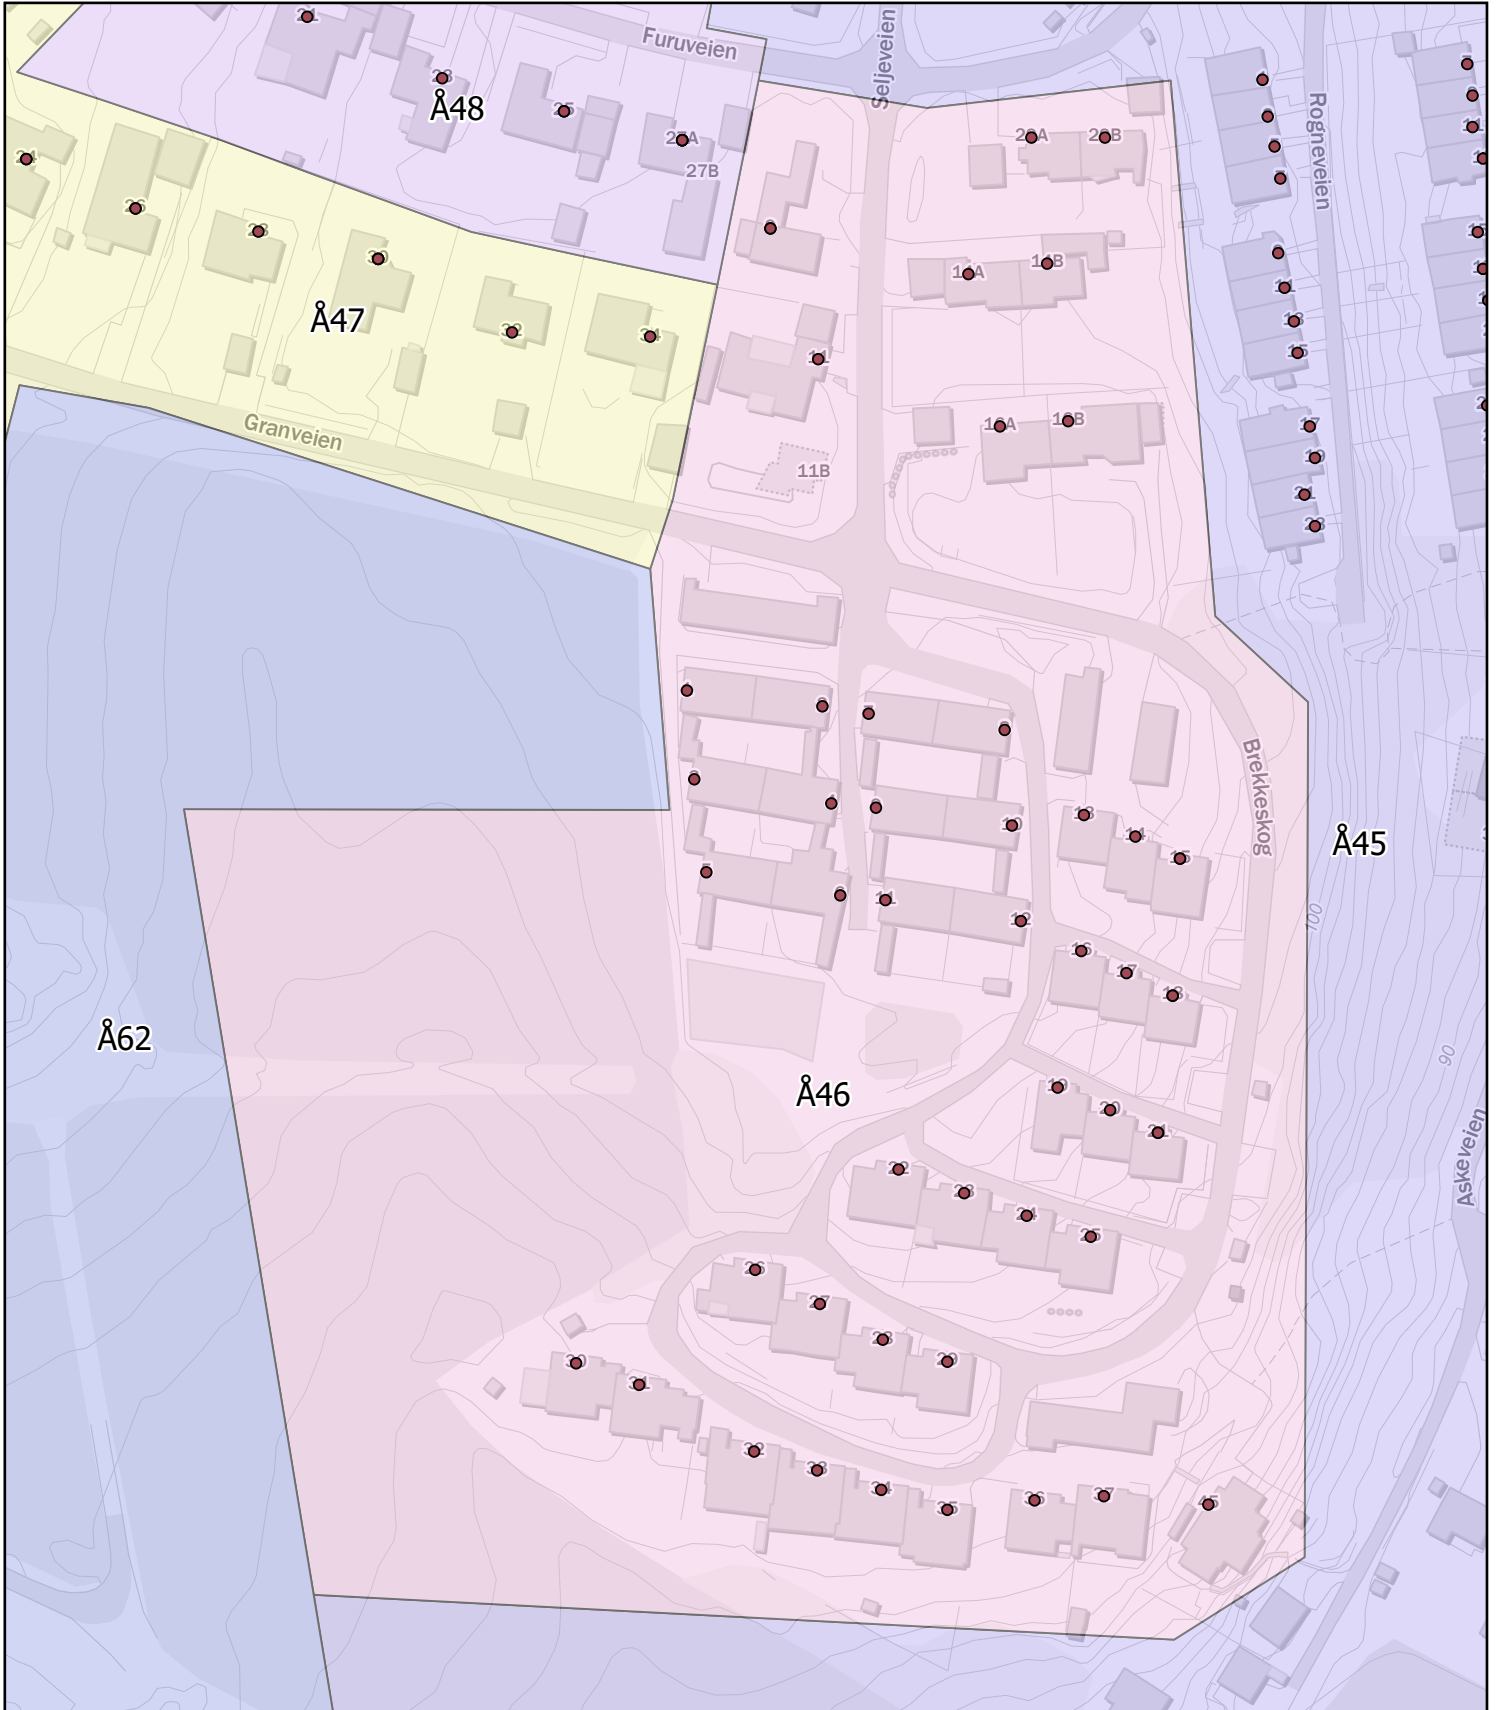

0 40 80 160 Meters

Ås kommune

Rodekart

N

Rode: Å46

Antall boenheter: 50

Ås kommune

Rodekart