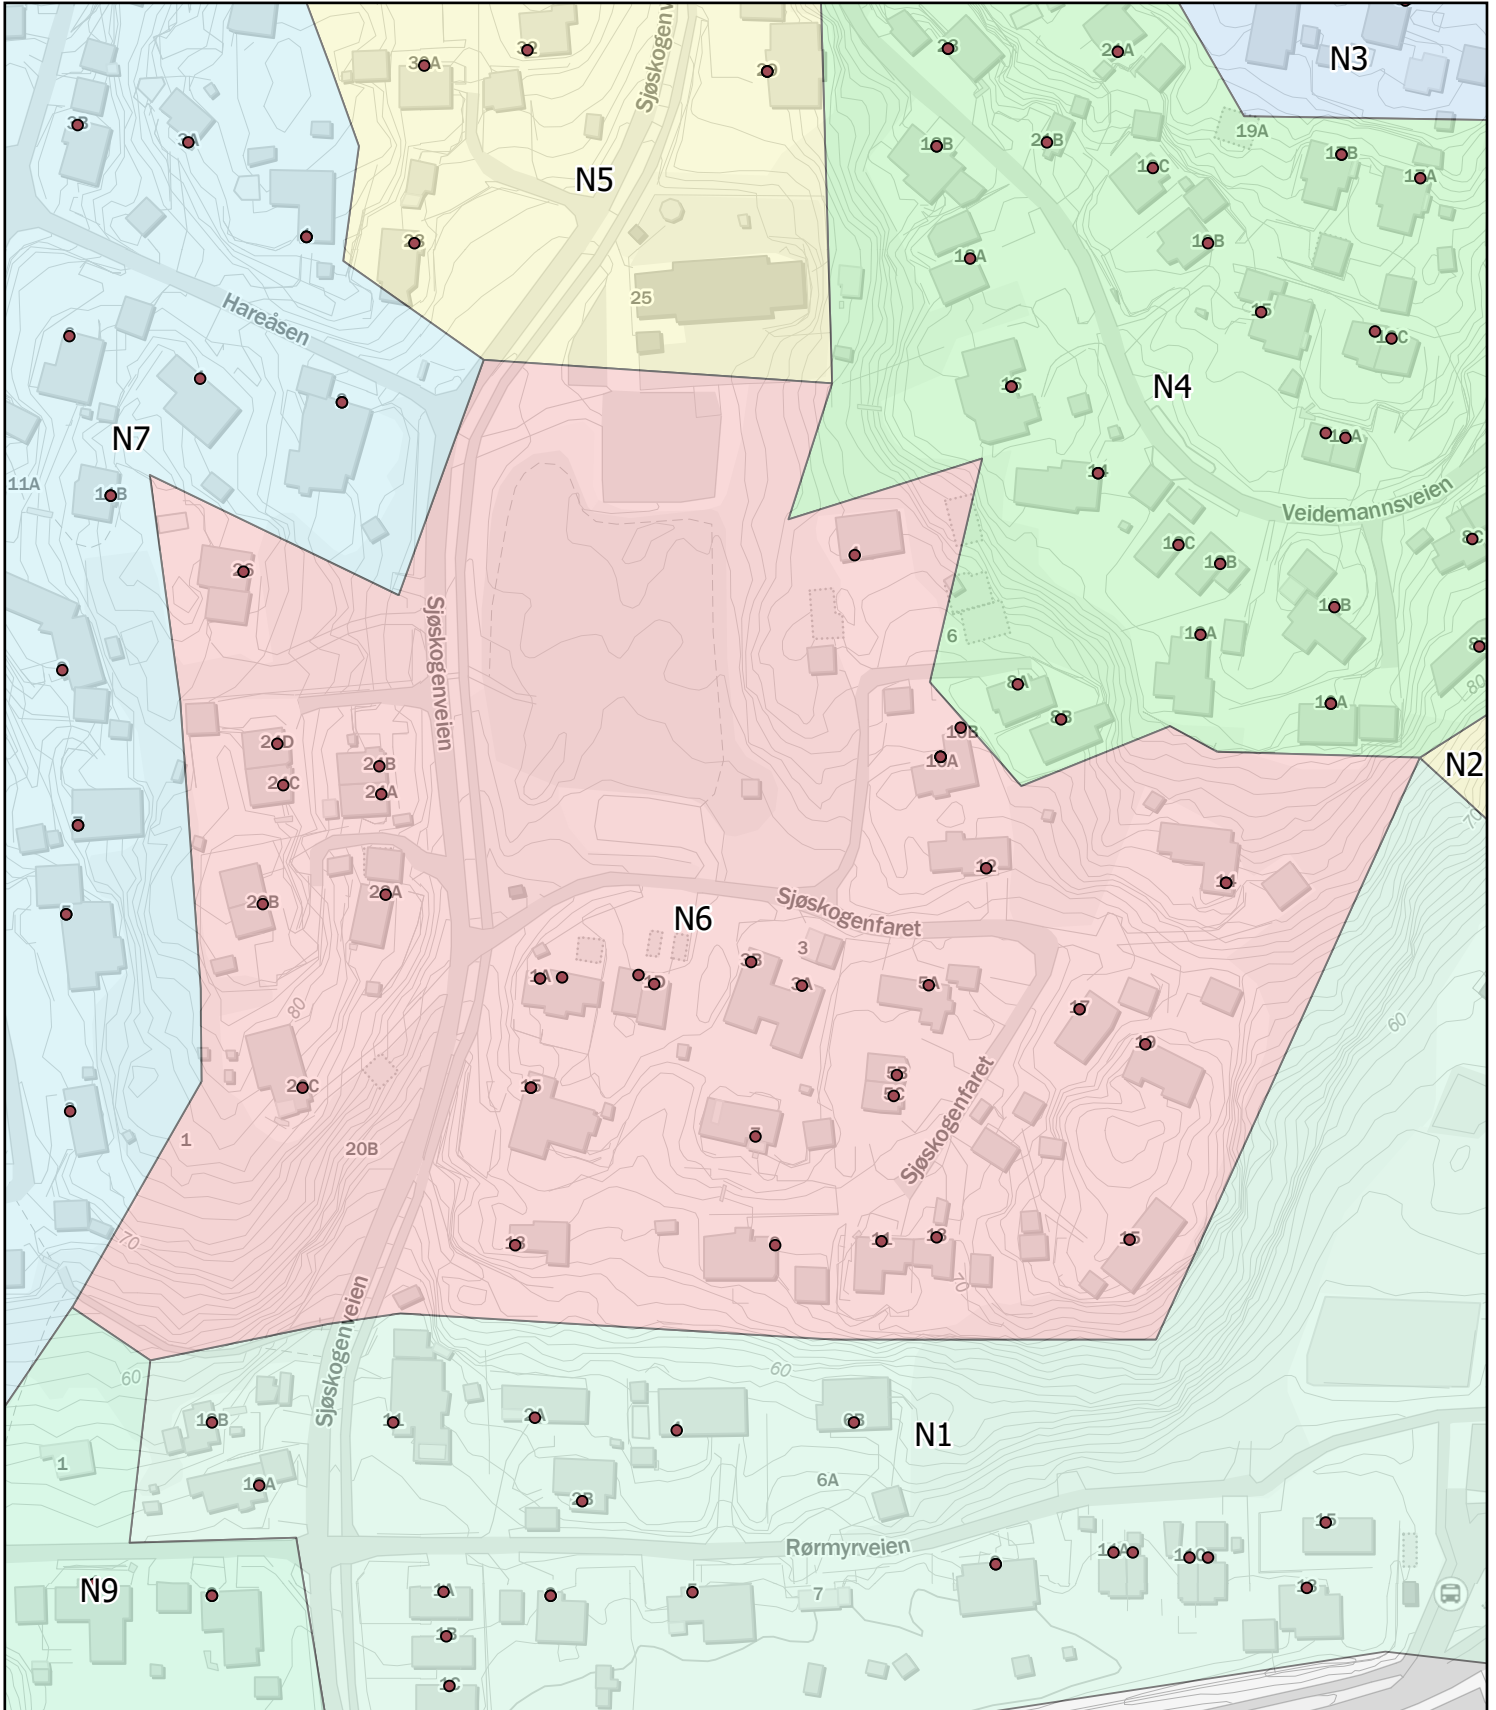

Ås kommune

Rodekart

N

Rode: N6

Antall boenheter: 35

Kartene er produsert: 26.05.2023 av Ås kommune v/Geodata avdeling

0 25 50 100 Meters