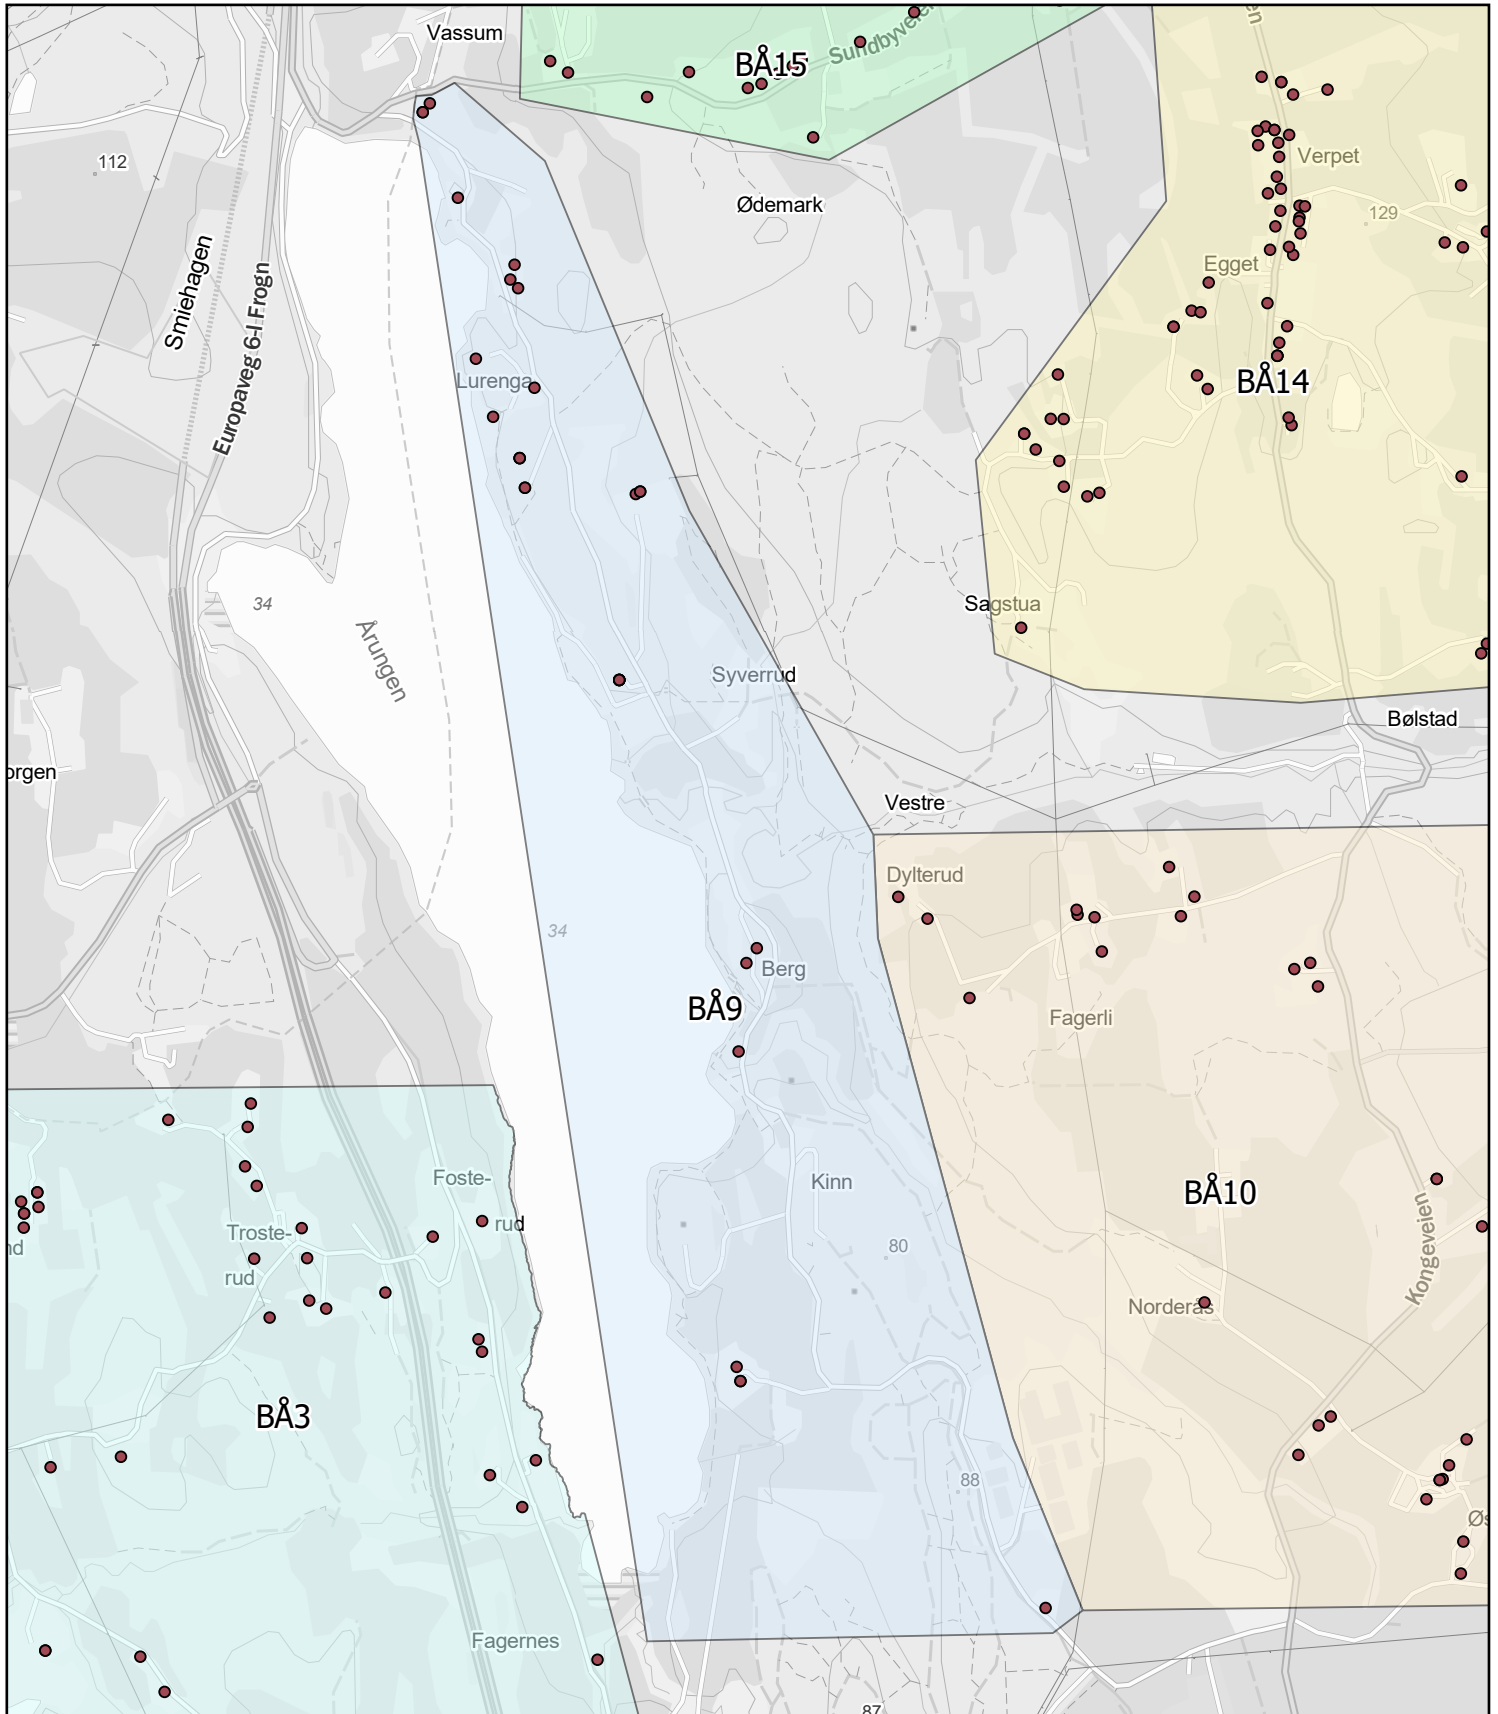

0 140 280 560 Meters

Ås kommune

Rodekart

N

Rode: BÅ9

Antall boenheter: 30

Kartene er produsert: 26.05.2023 av Ås kommune v/Geodata avdeling

0 230 460 920 Meters