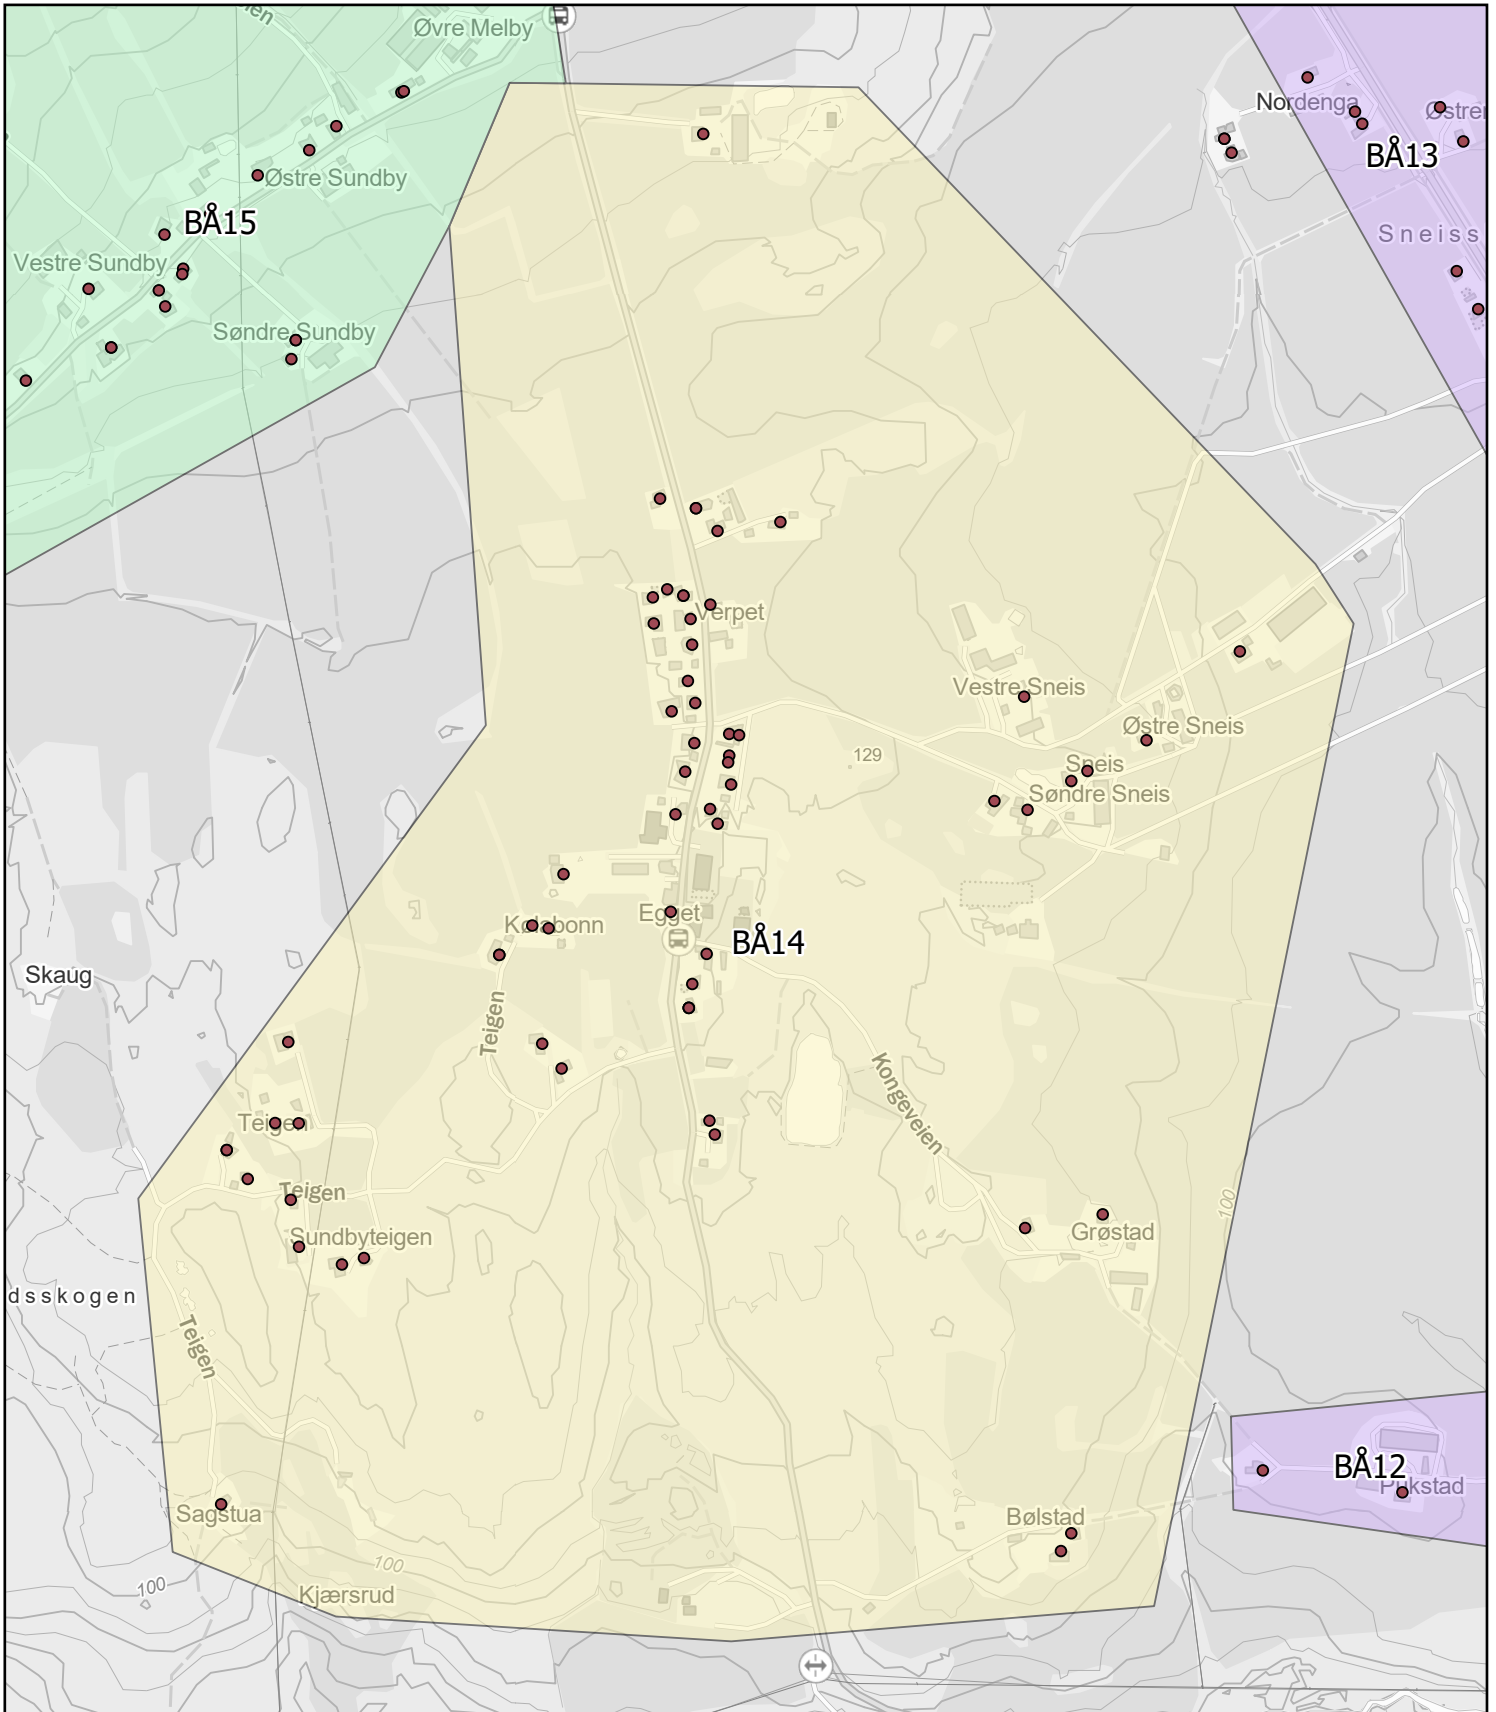

Ås kommune

Rodekart

N

Rode: BÅ14

Antall boenheter: 64

Kartene er produsert: 26.05.2023 av Ås kommune v/Geodata avdeling

0 125 250 500 Meters