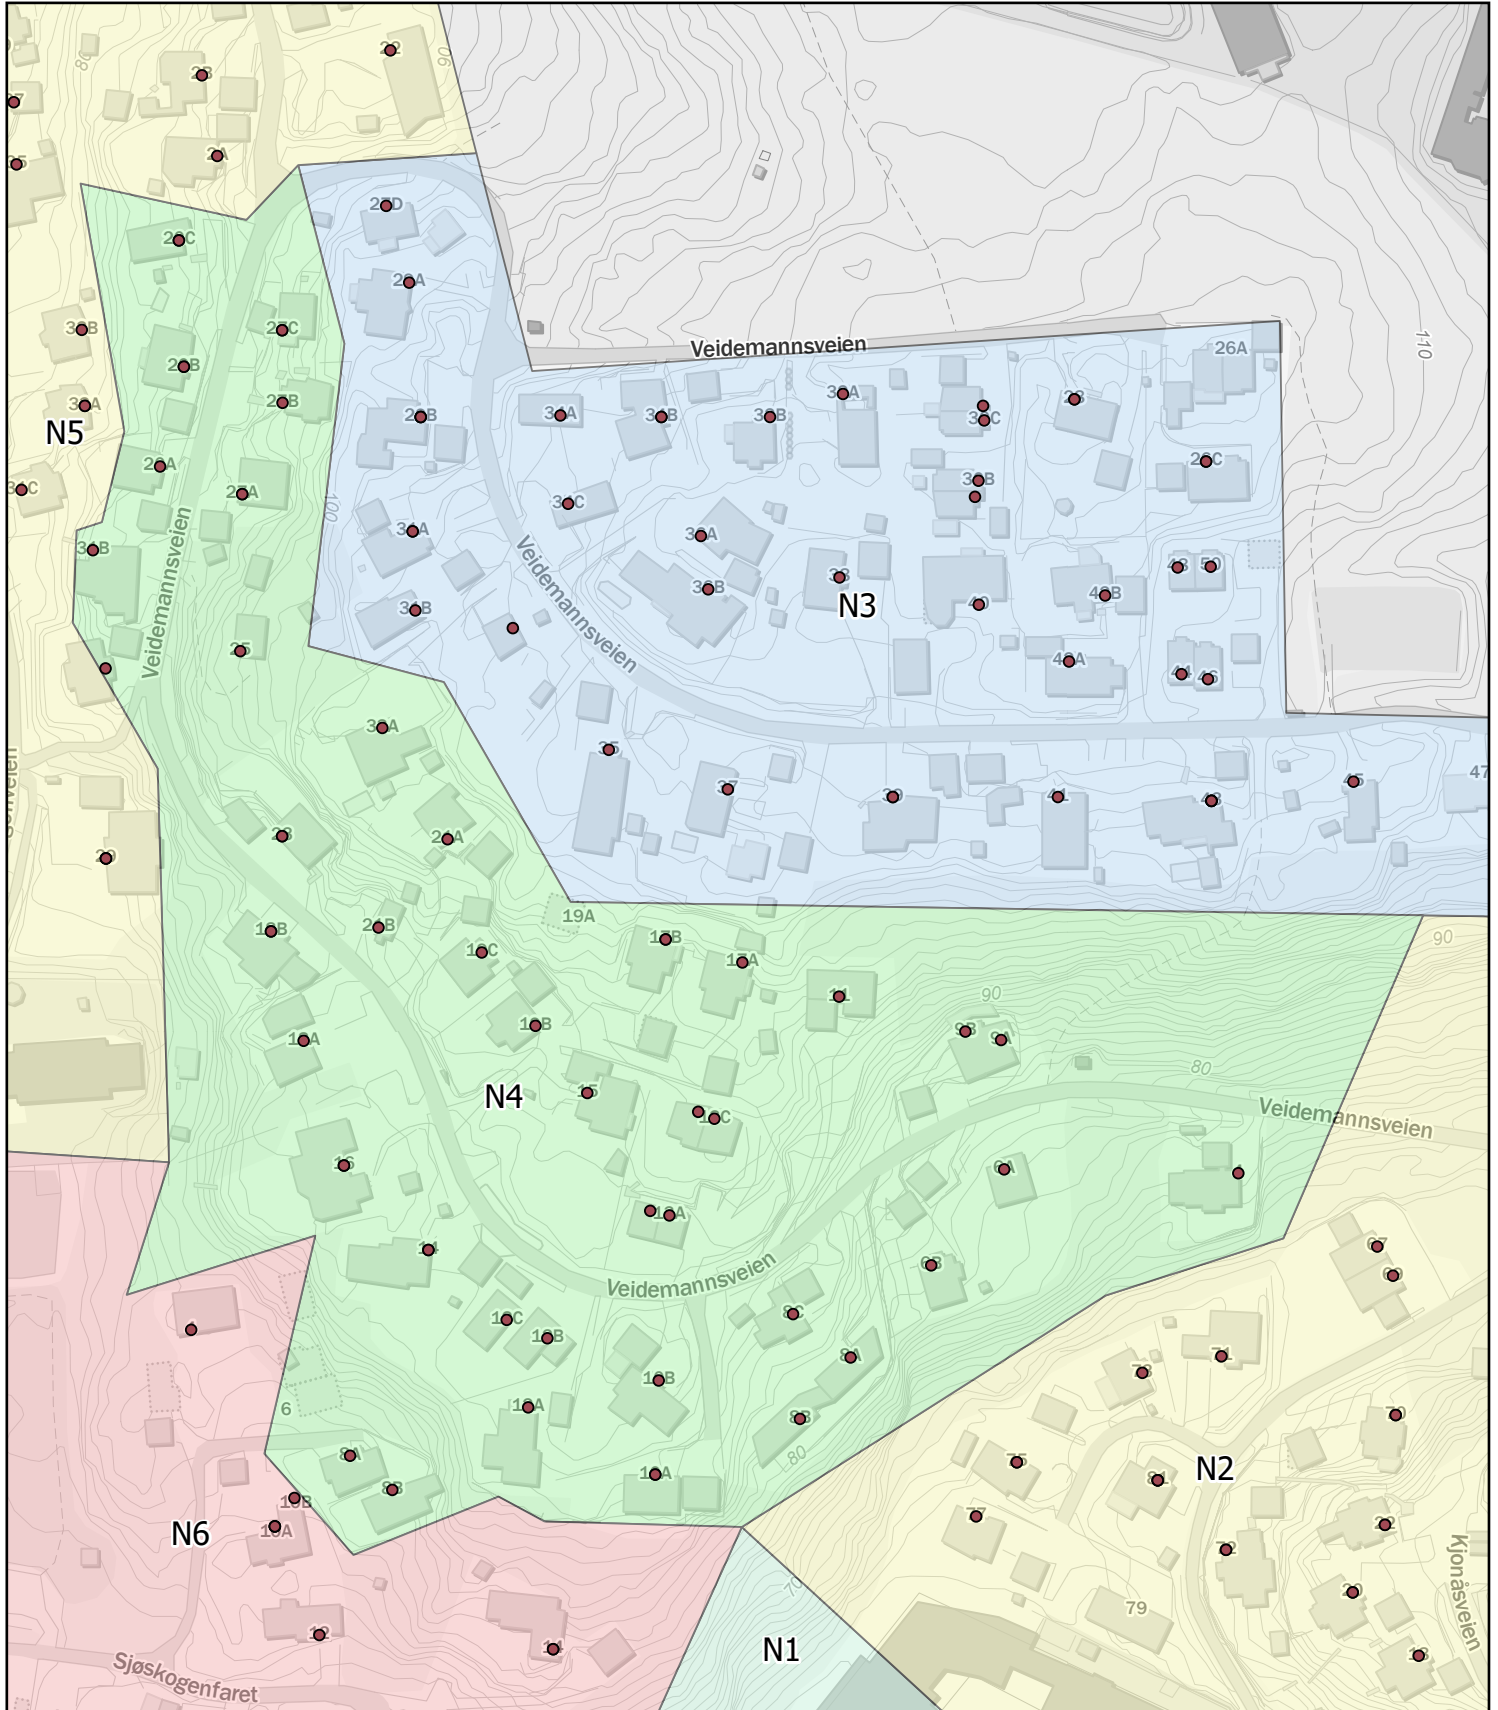

Antall boenheter: 56

Ås kommune

Rodekart

N

Rode: N4

Antall boenheter: 52

Kartene er produsert: 26.05.2023 av Ås kommune v/Geodata avdeling

0 25 50 100 Meters