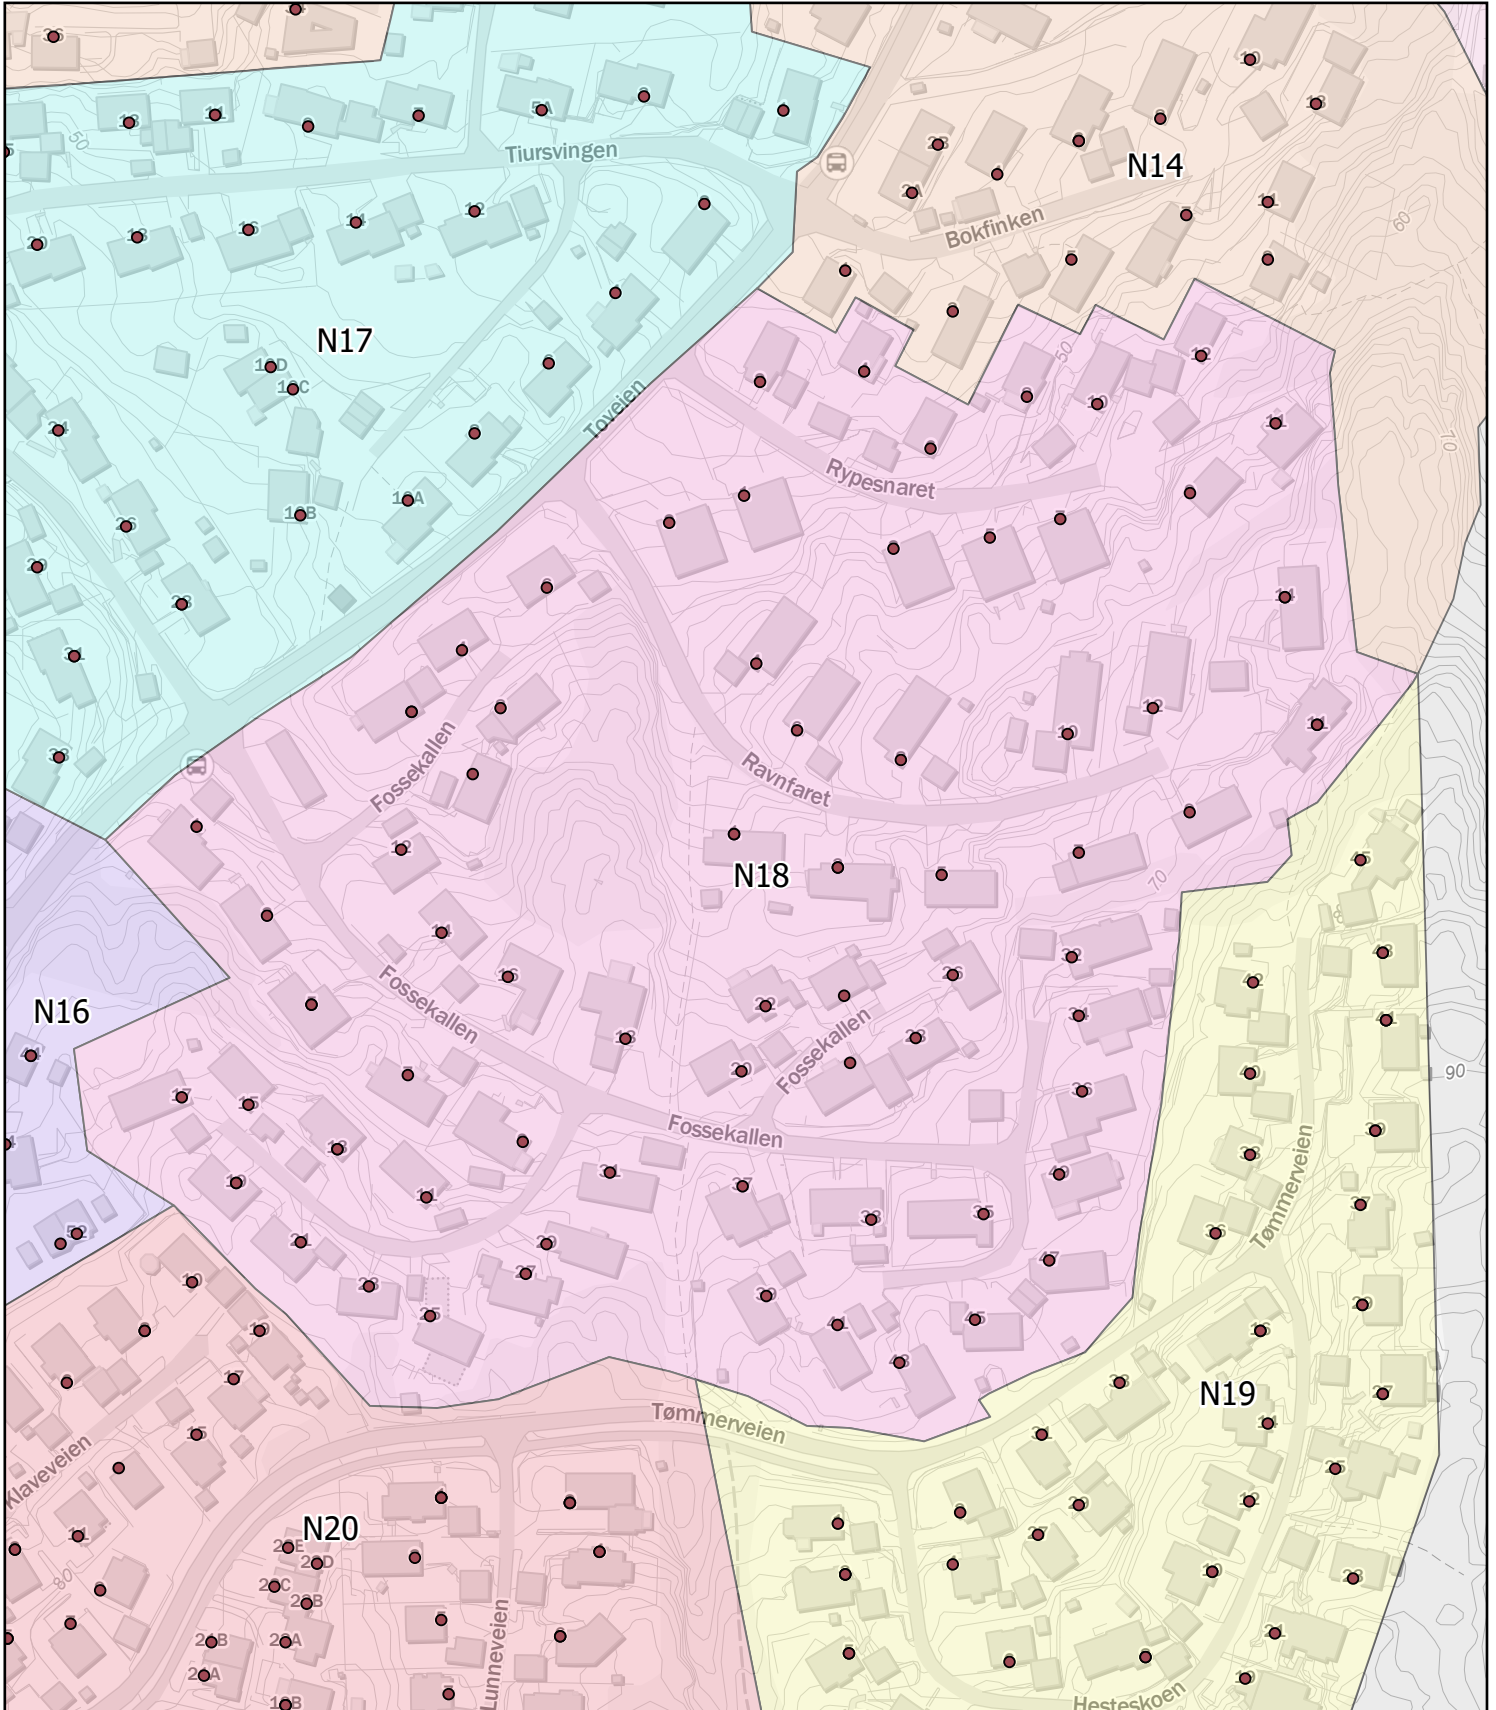

Ås kommune

Rodekart

N

Rode: N18

Antall boenheter: 76

Kartene er produsert: 26.05.2023 av Ås kommune v/Geodata avdeling

0 30 60 120 Meters

Ås kommune