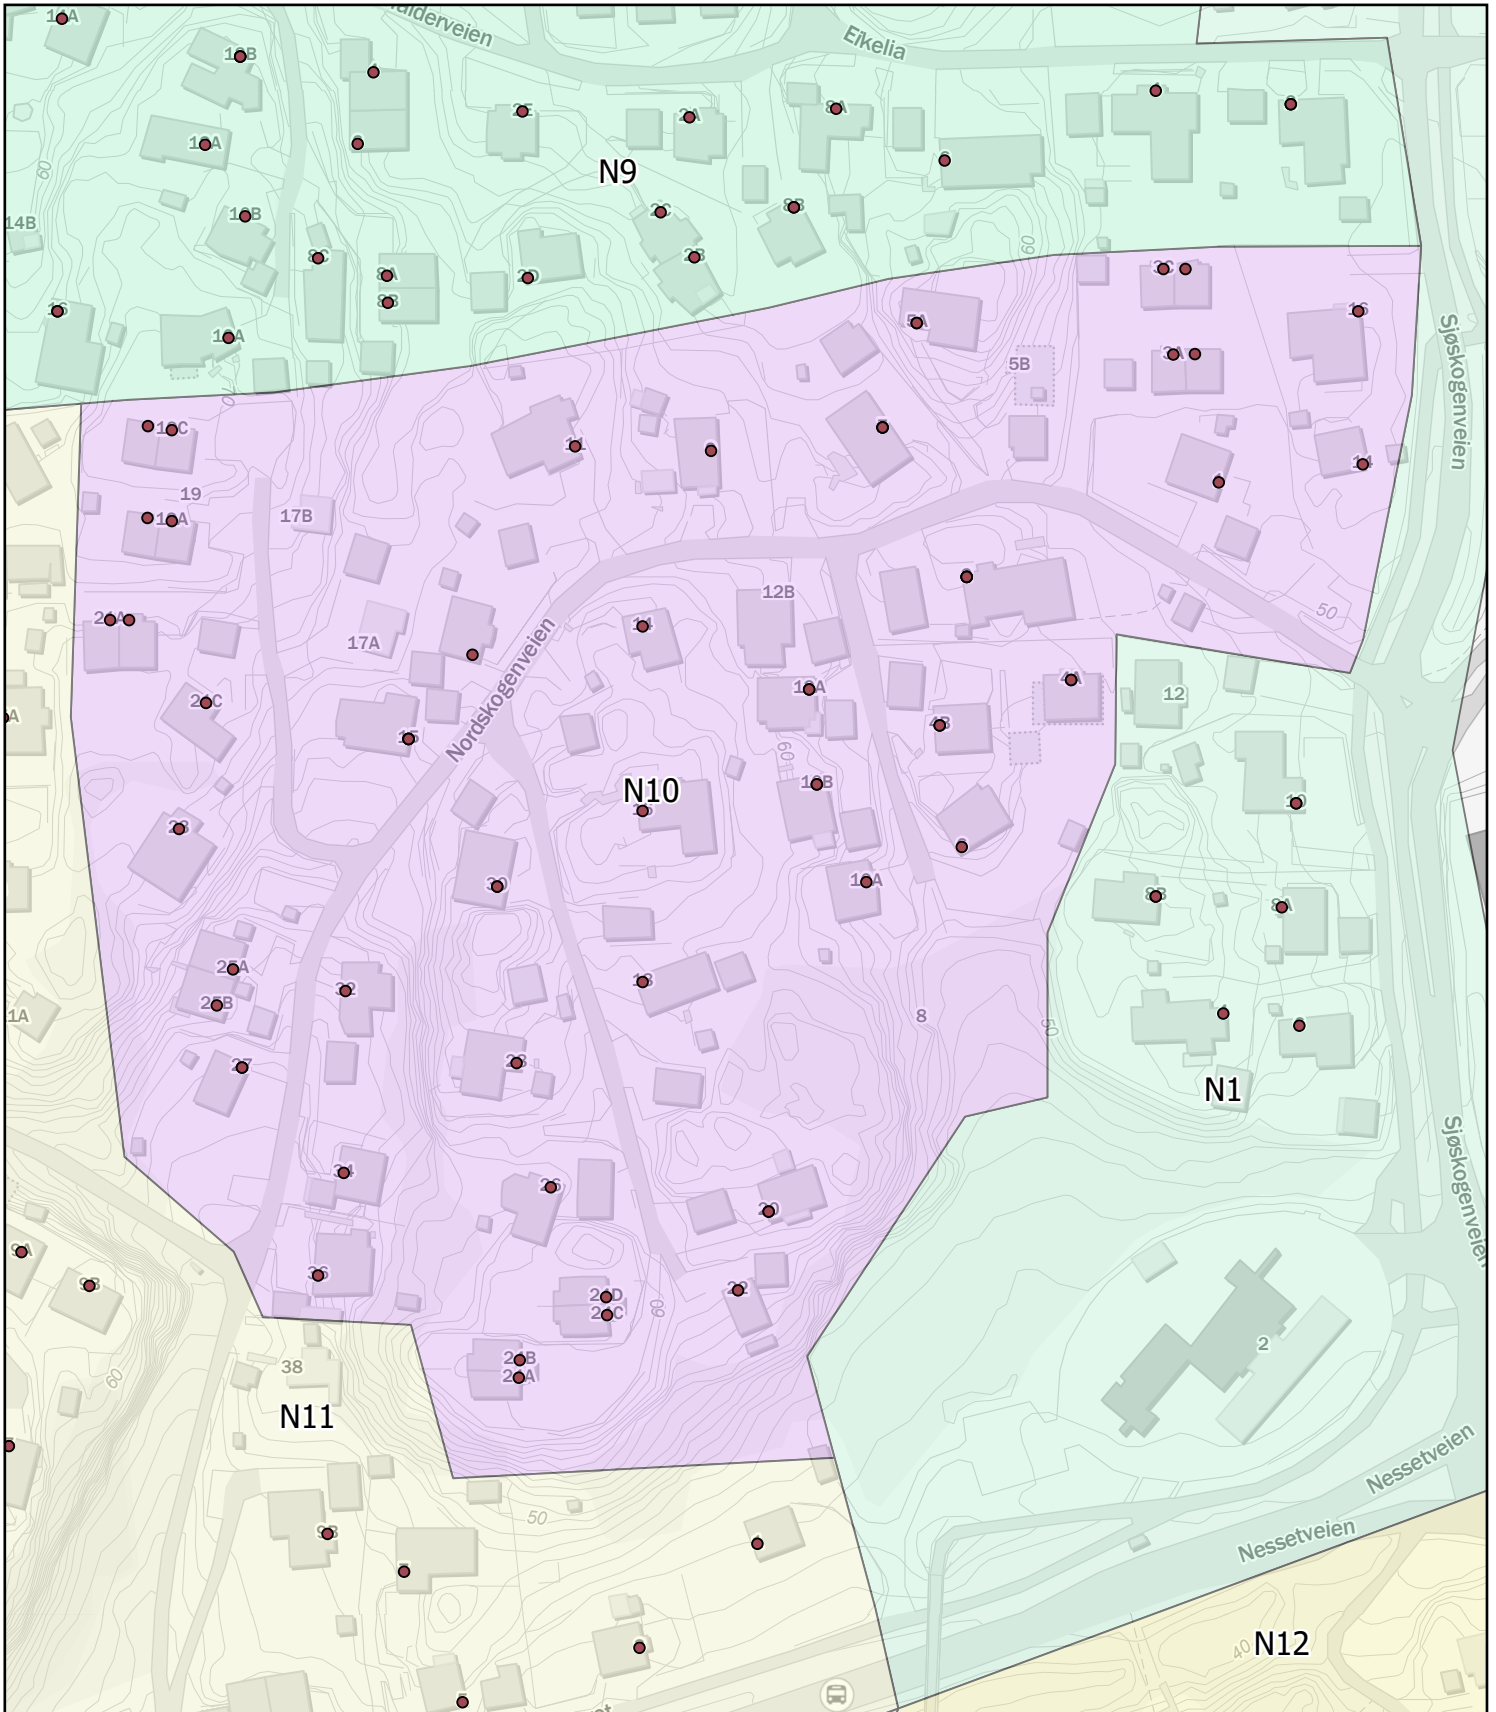

Ås kommune

Rodekart

N

Rode: N10

Antall boenheter: 62

Kartene er produsert: 26.05.2023 av Ås kommune v/Geodata avdeling

0 25 50 100 Meters

Ås kommune