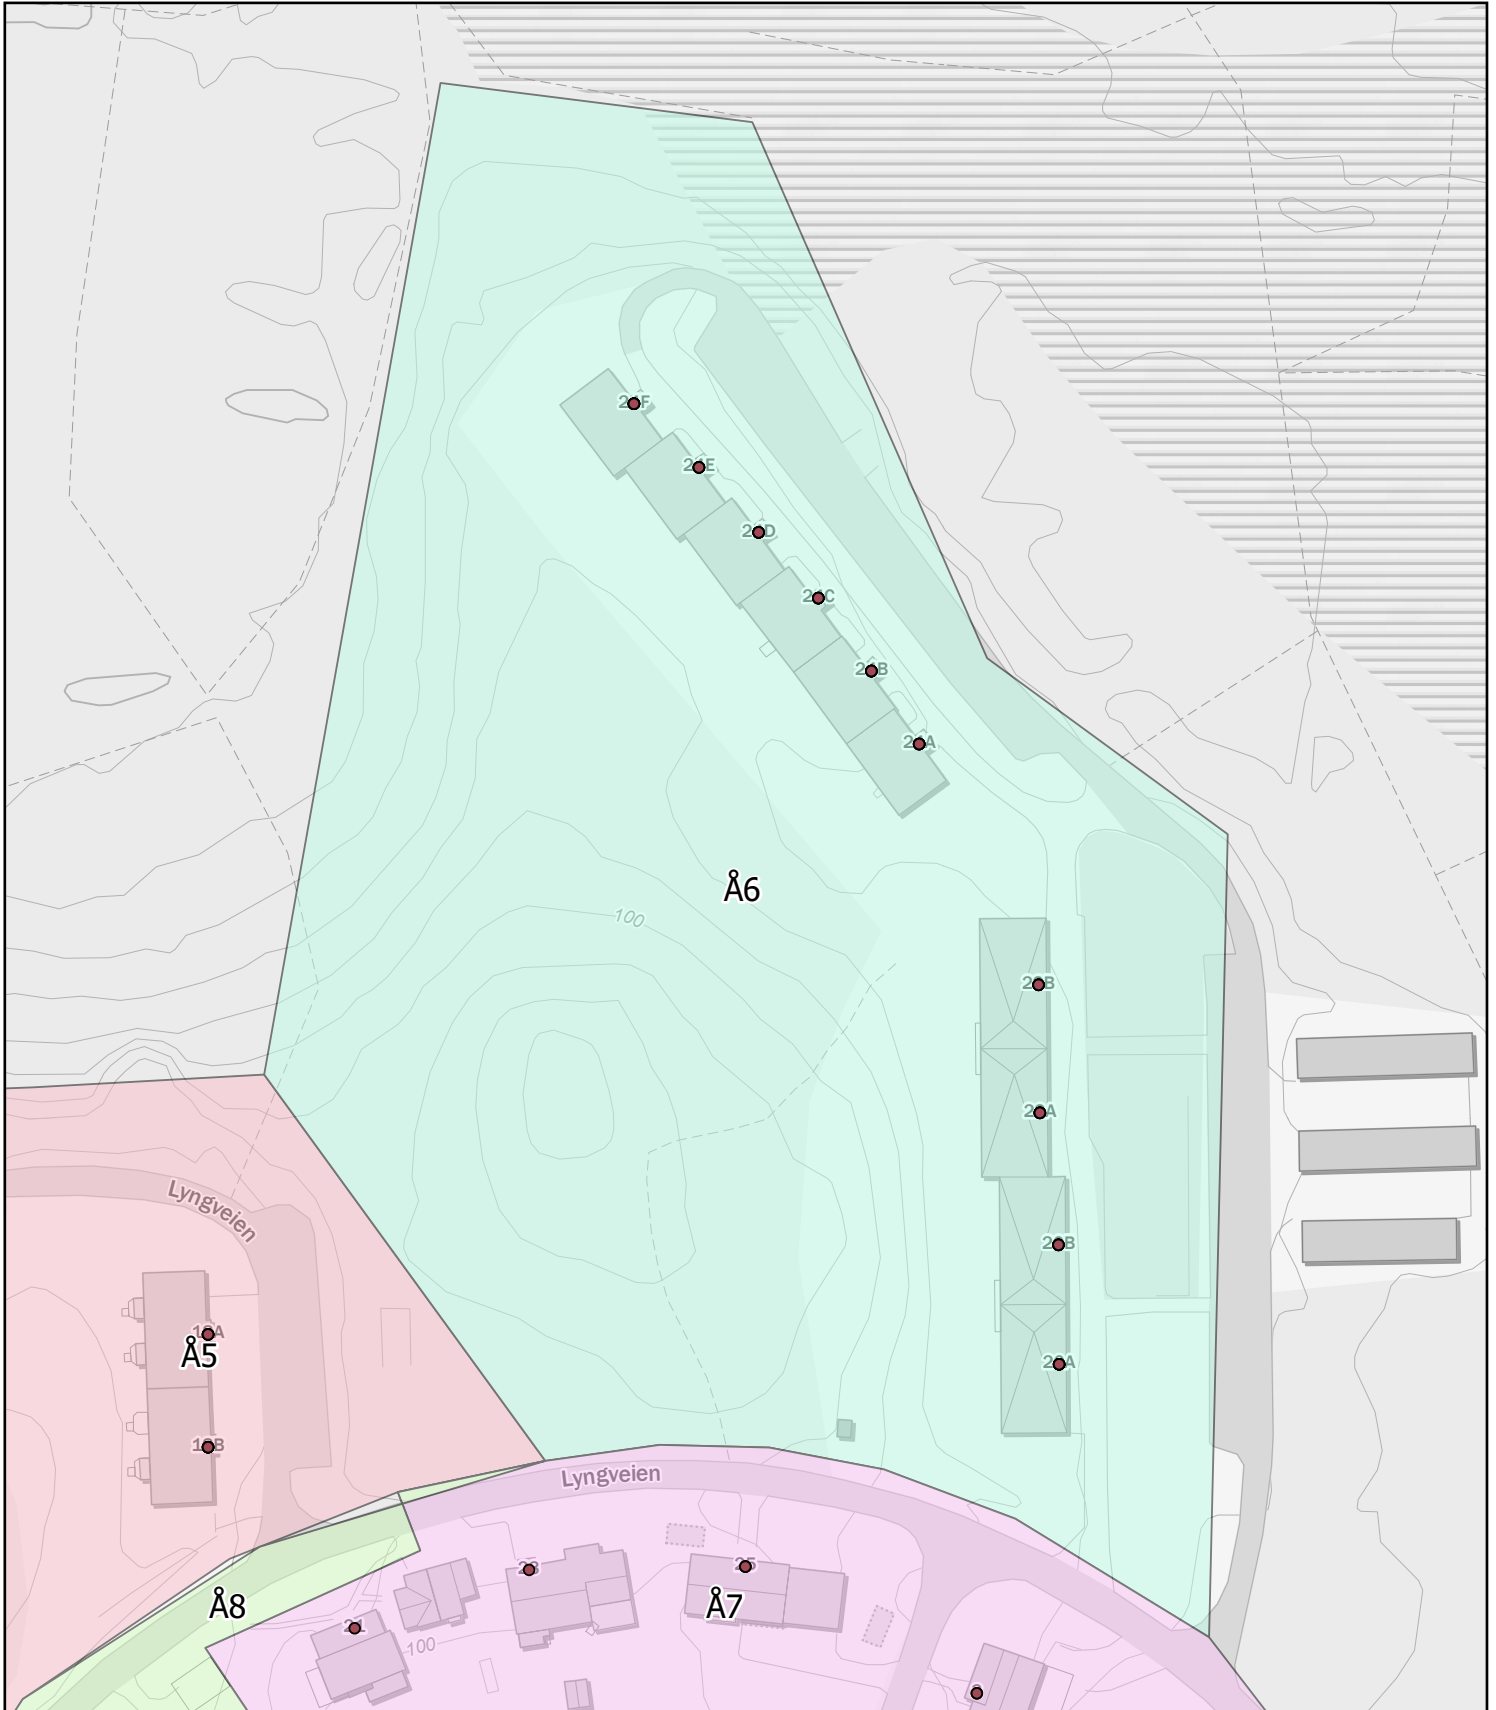

0 20 40 80 Meters

Ås kommune

Rodekart

N

Rode: Å6

Antall boenheter: 64

Kartene er produsert: 26.05.2023 av Ås kommune v/Geodata avdeling

Ås kommune