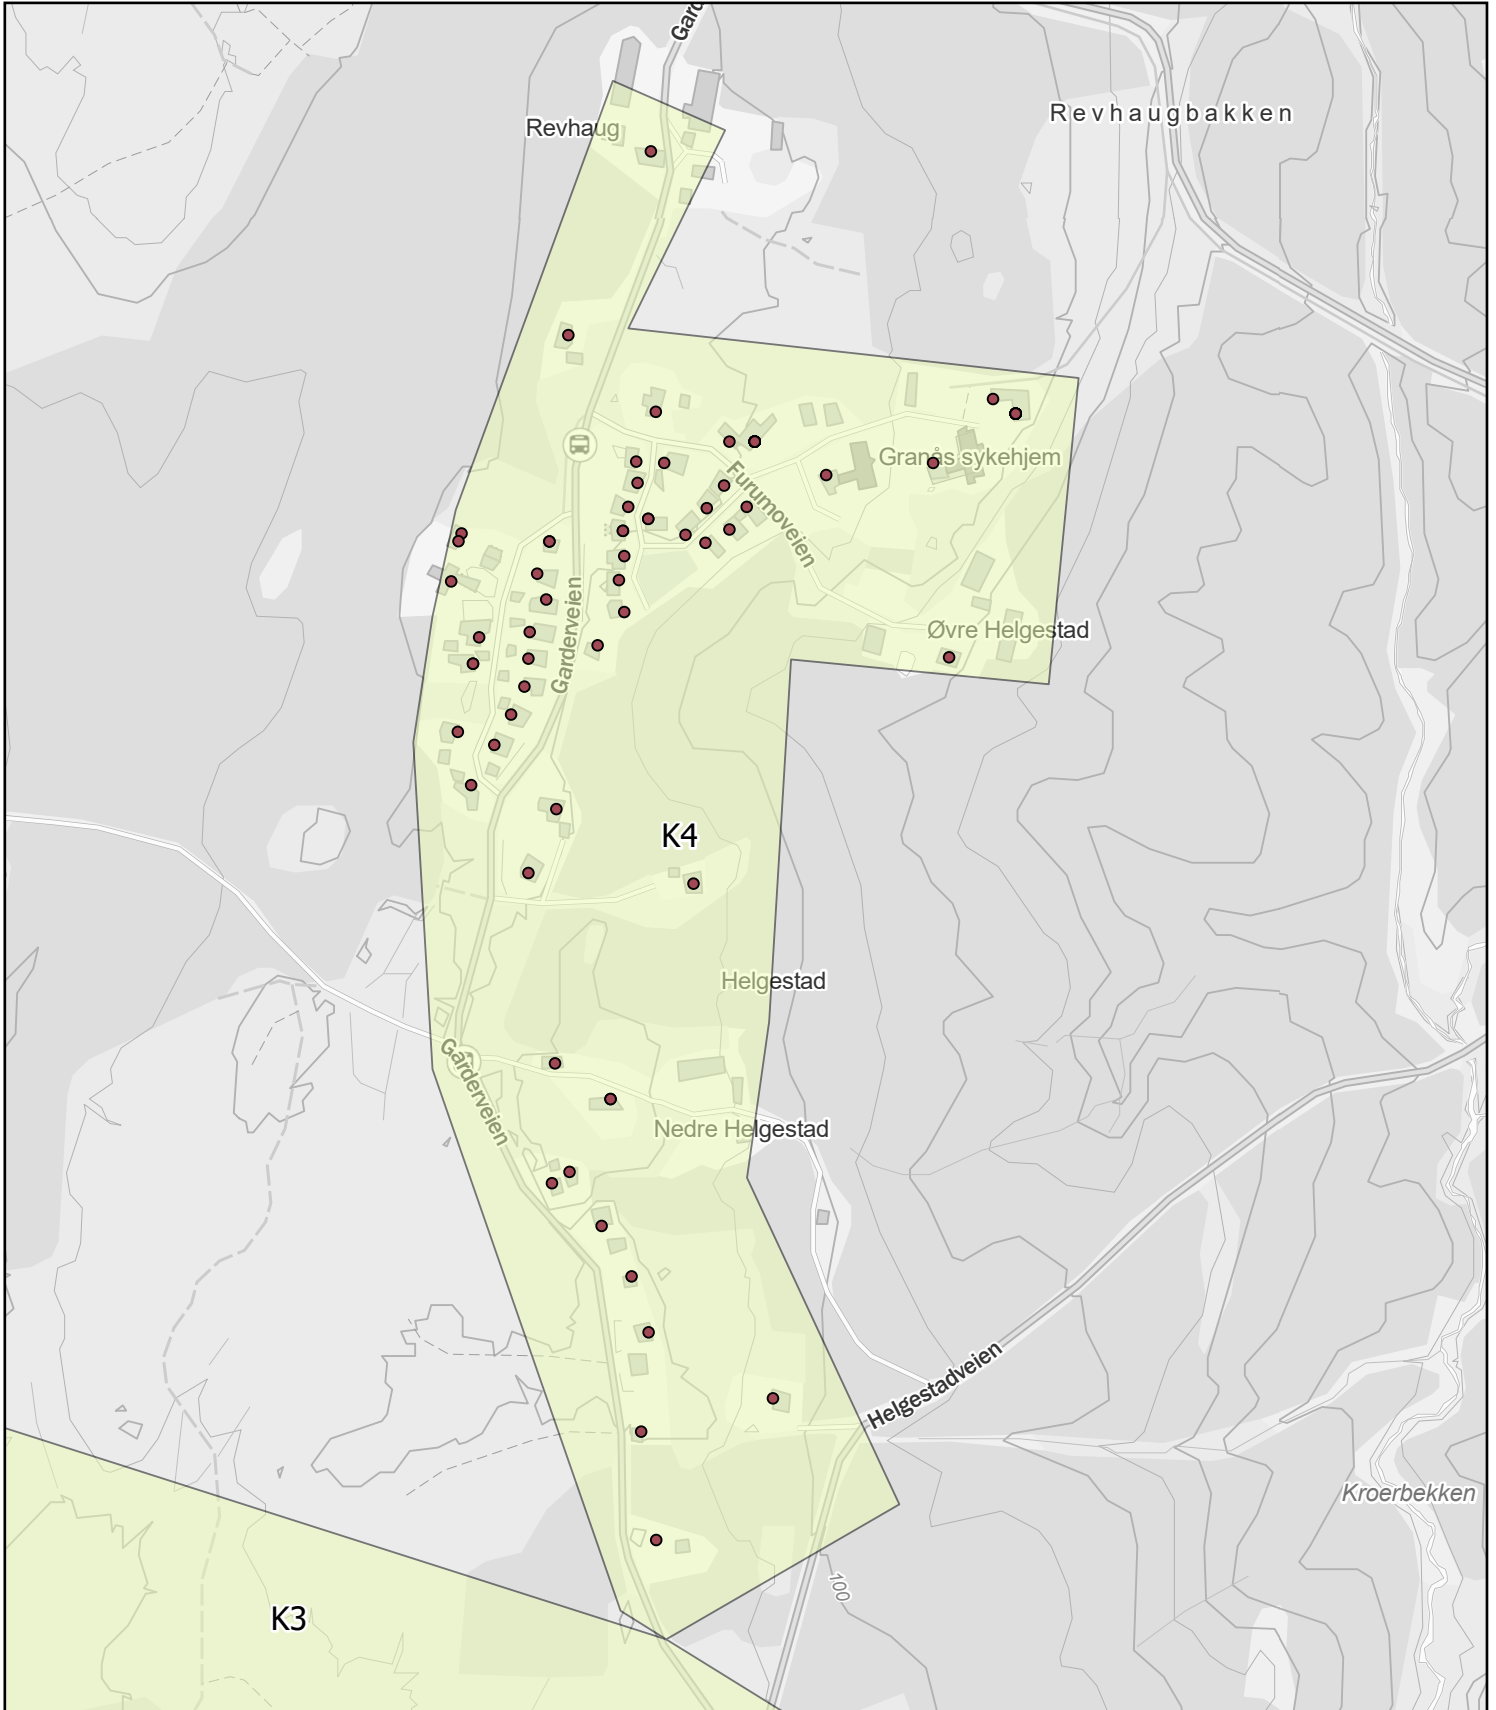

0 185 370 740 Meters

Ås kommune

Rodekart

N

Rode: K4

Antall boenheter: 79

Kartene er produsert: 26.05.2023 av Ås kommune v/Geodata avdeling

0 85 170 340 Meters