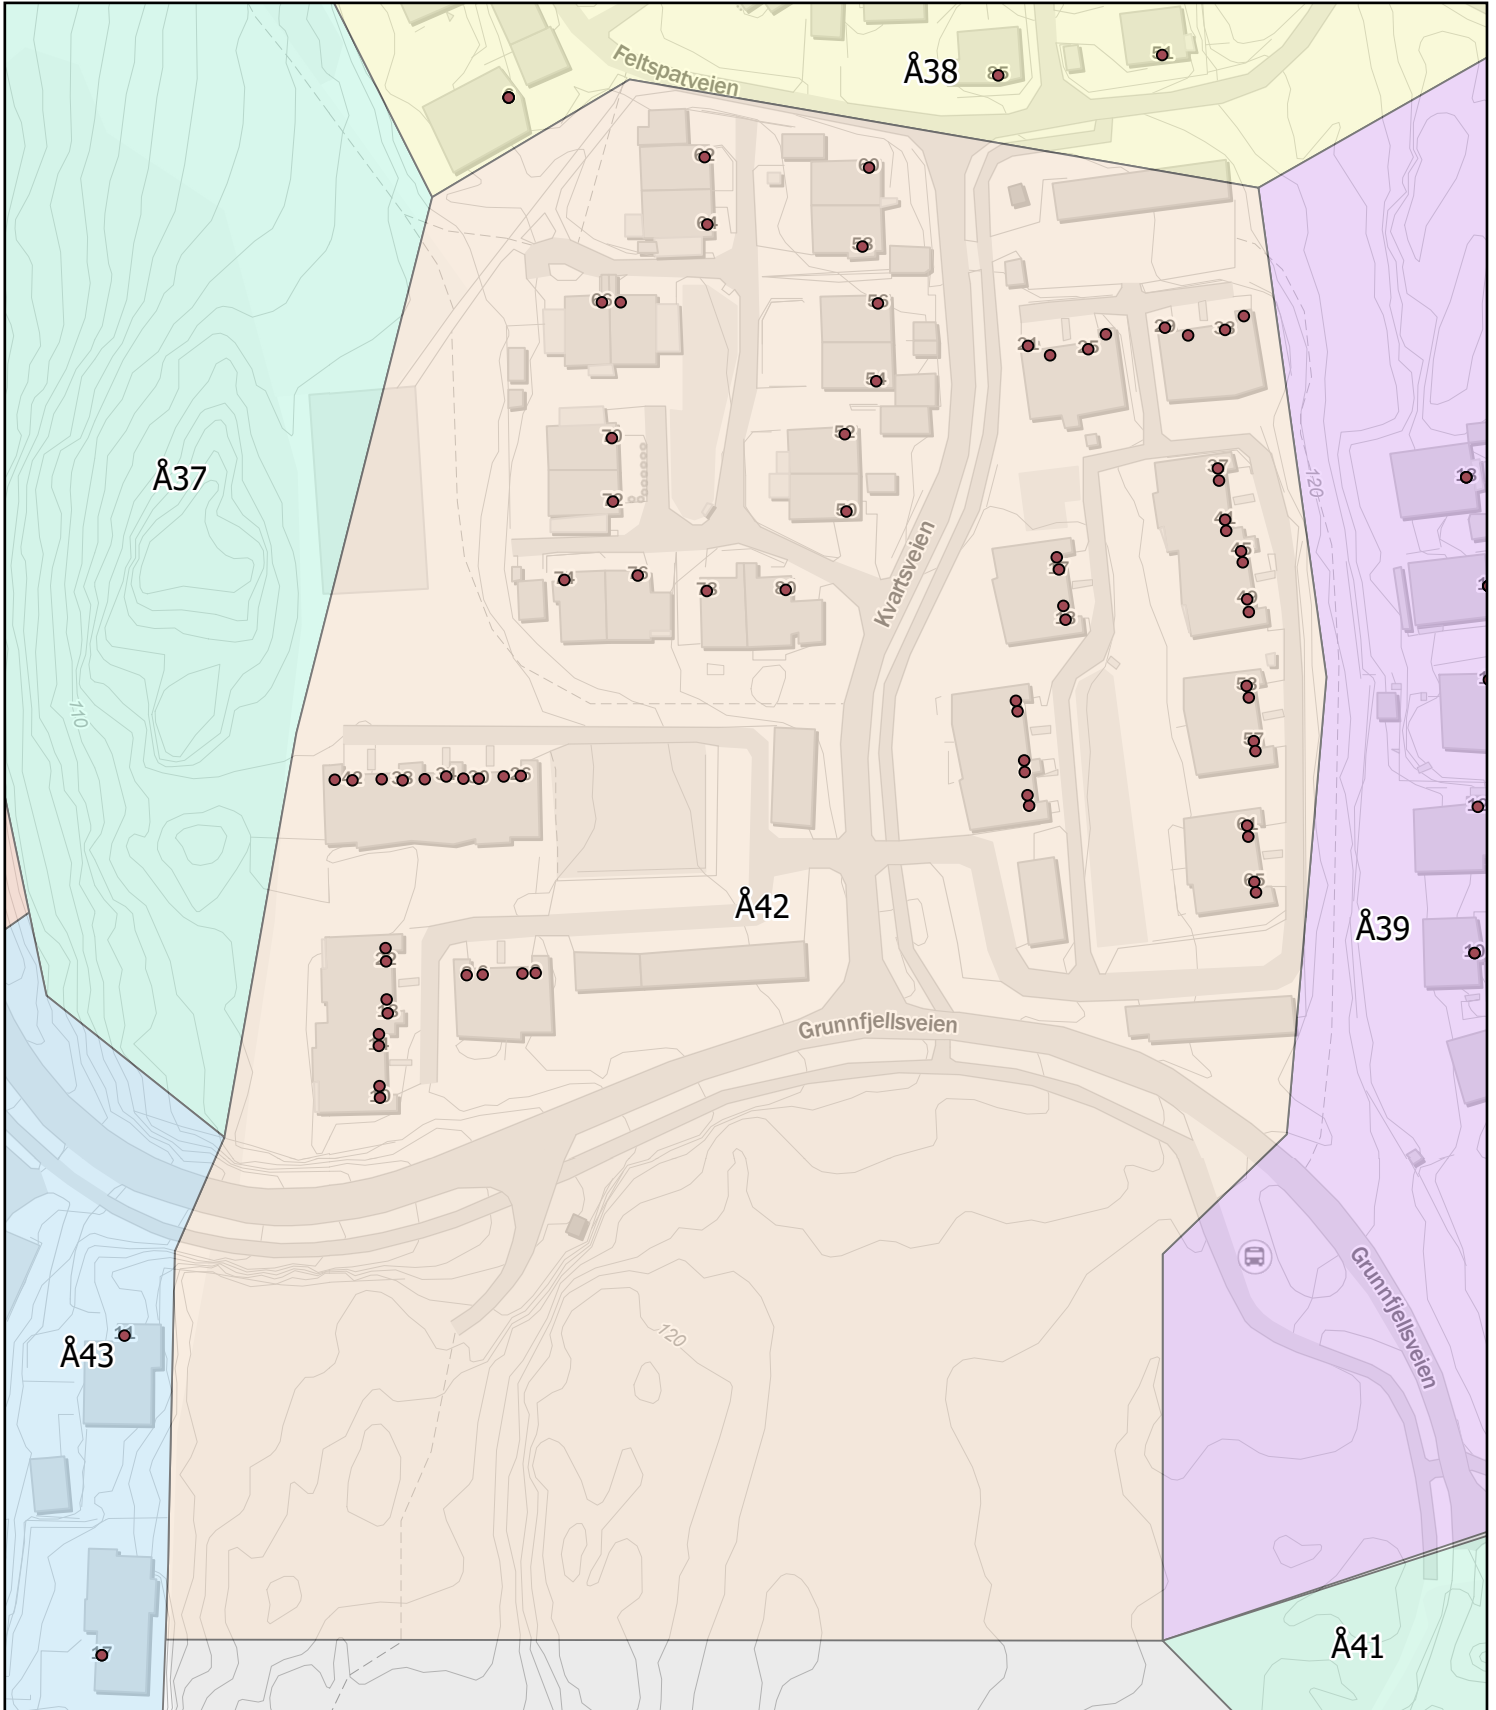

Ås kommune

Rodekart

N

Rode: Å42

Antall boenheter: 72

Ås kommune

Rodekart

N