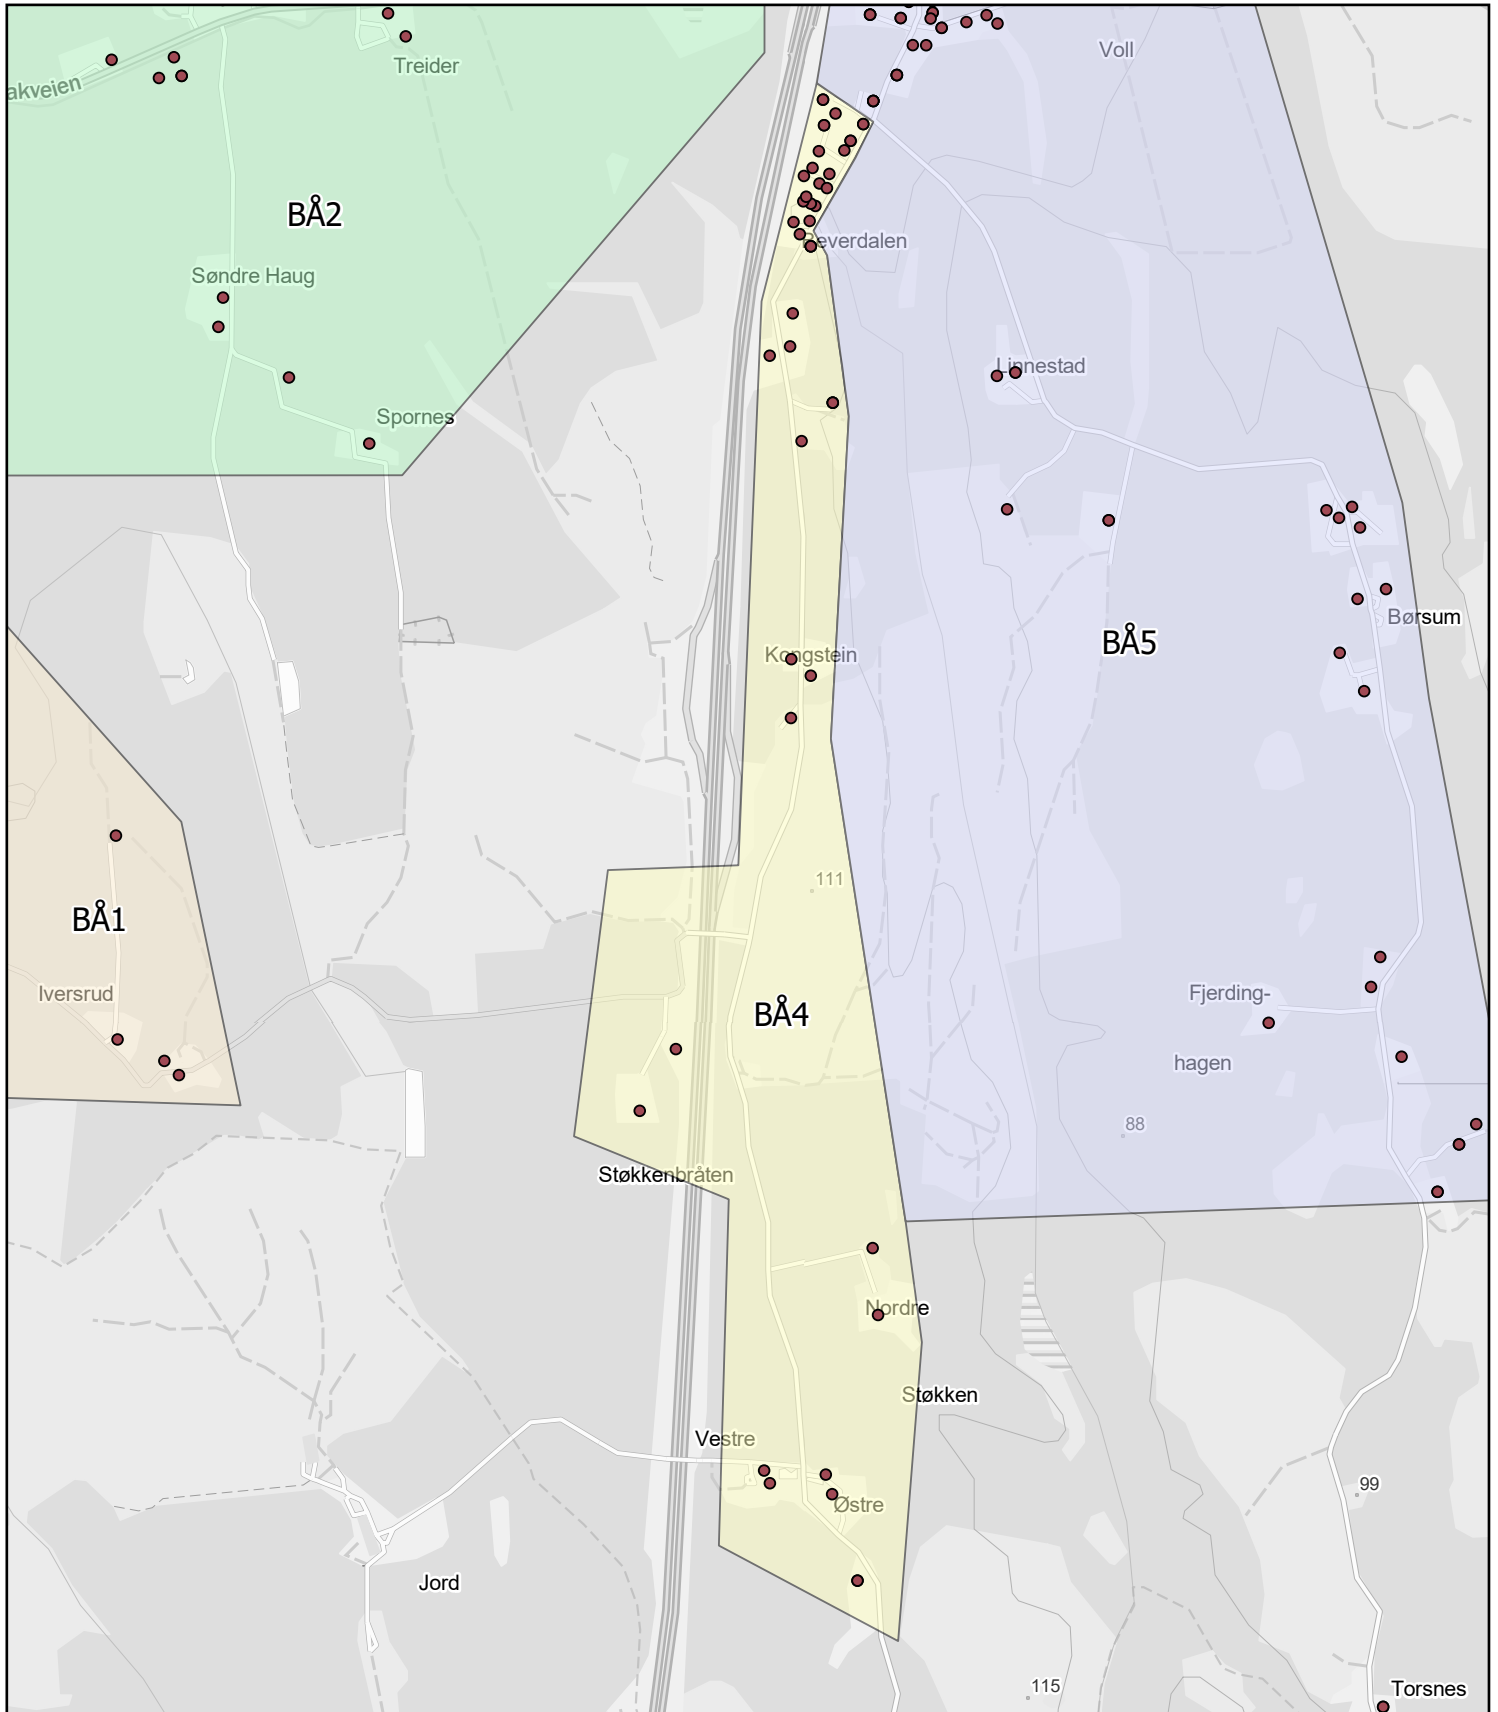

0 175 350 700 Meters

Ås kommune

Rodekart

N

Rode: BÅ4

Antall boenheter: 46

Kartene er produsert: 26.05.2023 av Ås kommune v/Geodata avdeling

0 195 390 780 Meters