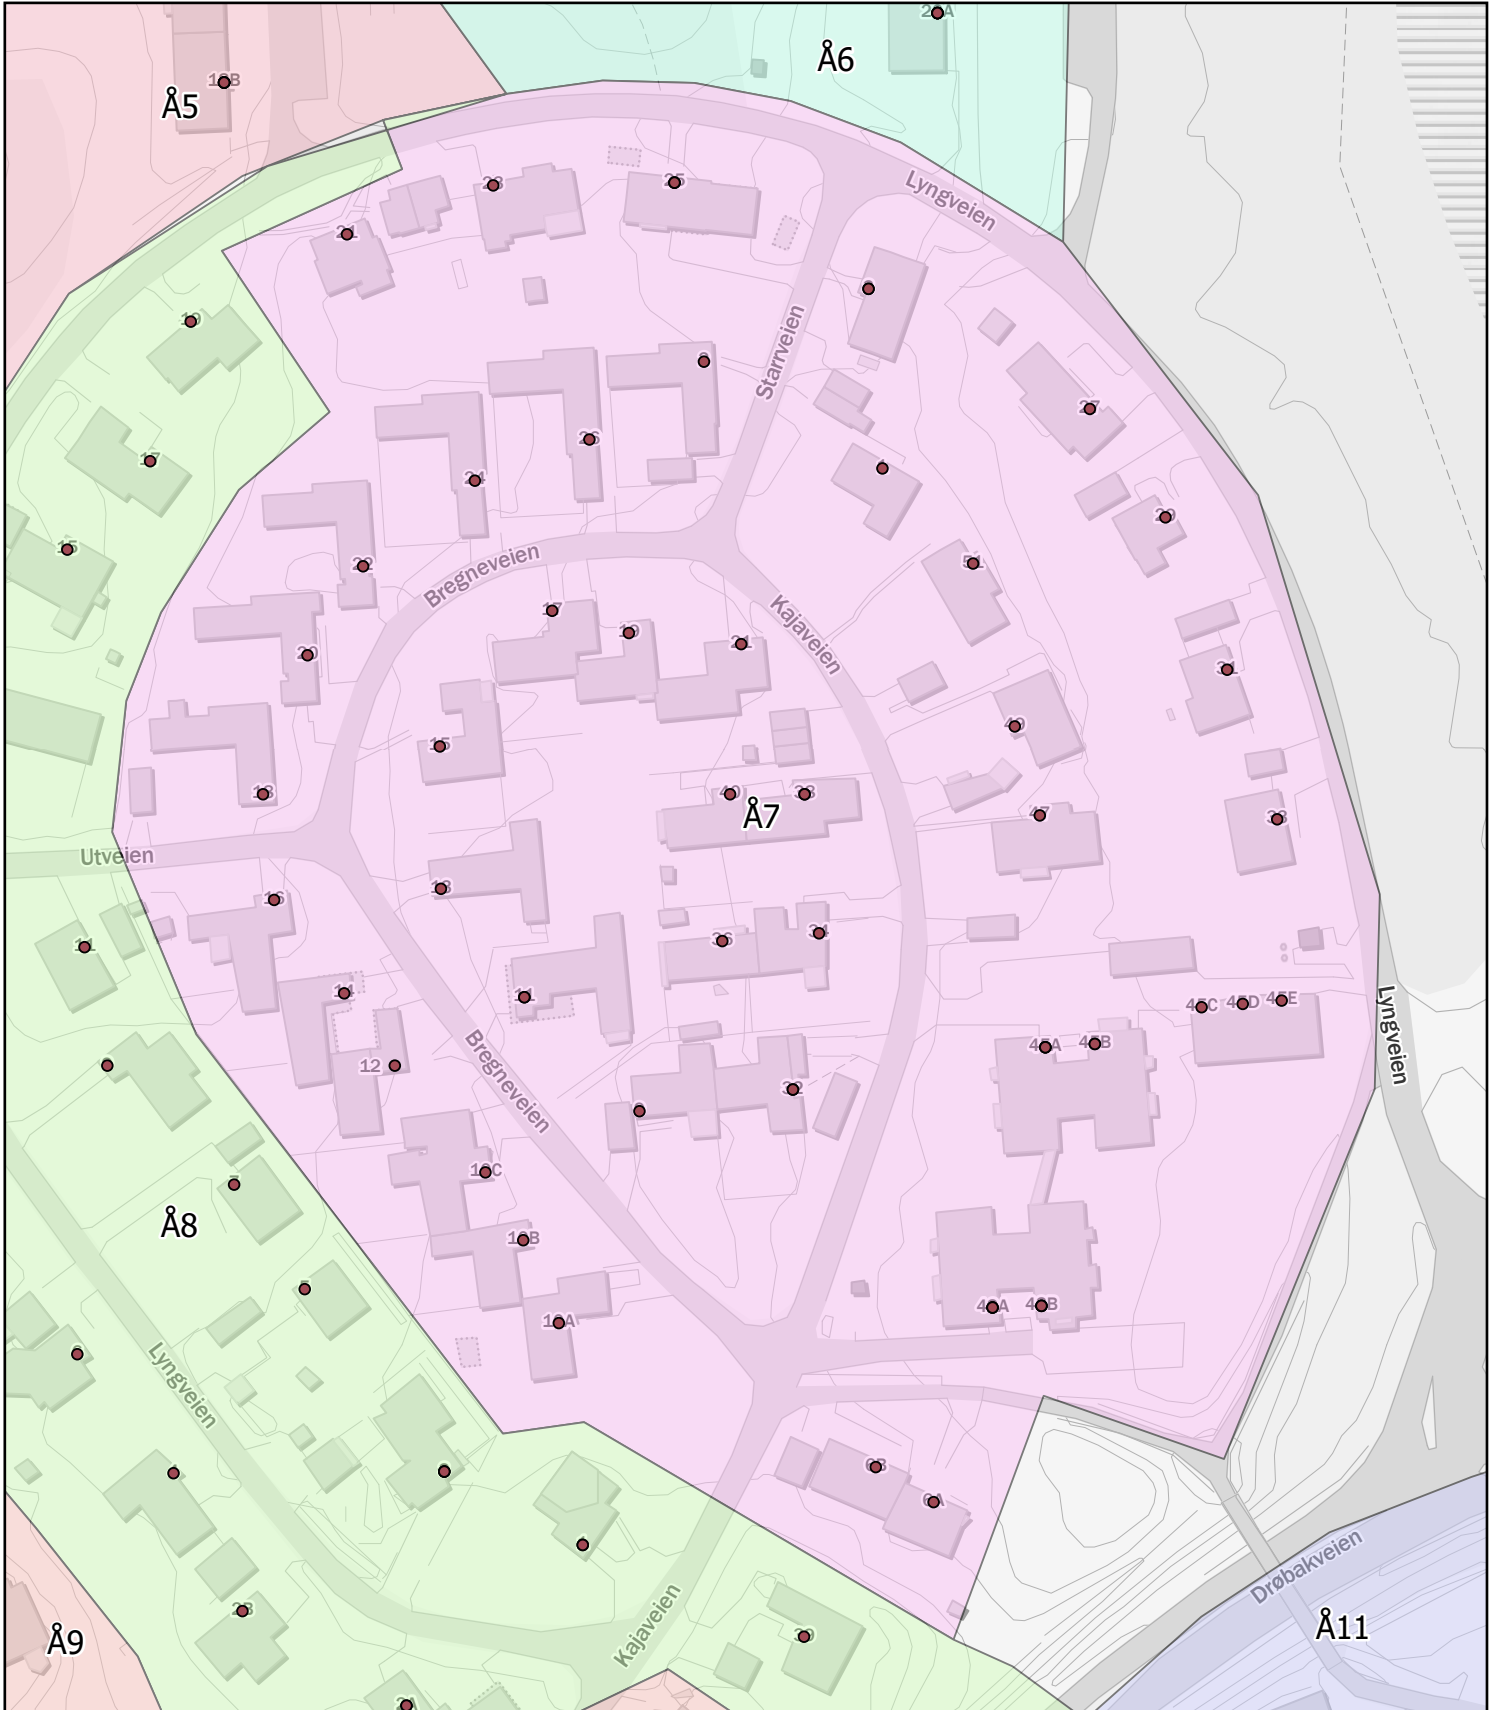

Antall boenheter: 79

Ås kommune

Rodekart

N

Rode: Å7

Antall boenheter: 58

Kartene er produsert: 26.05.2023 av Ås kommune v/Geodata avdeling

0 20 40 80 Meters