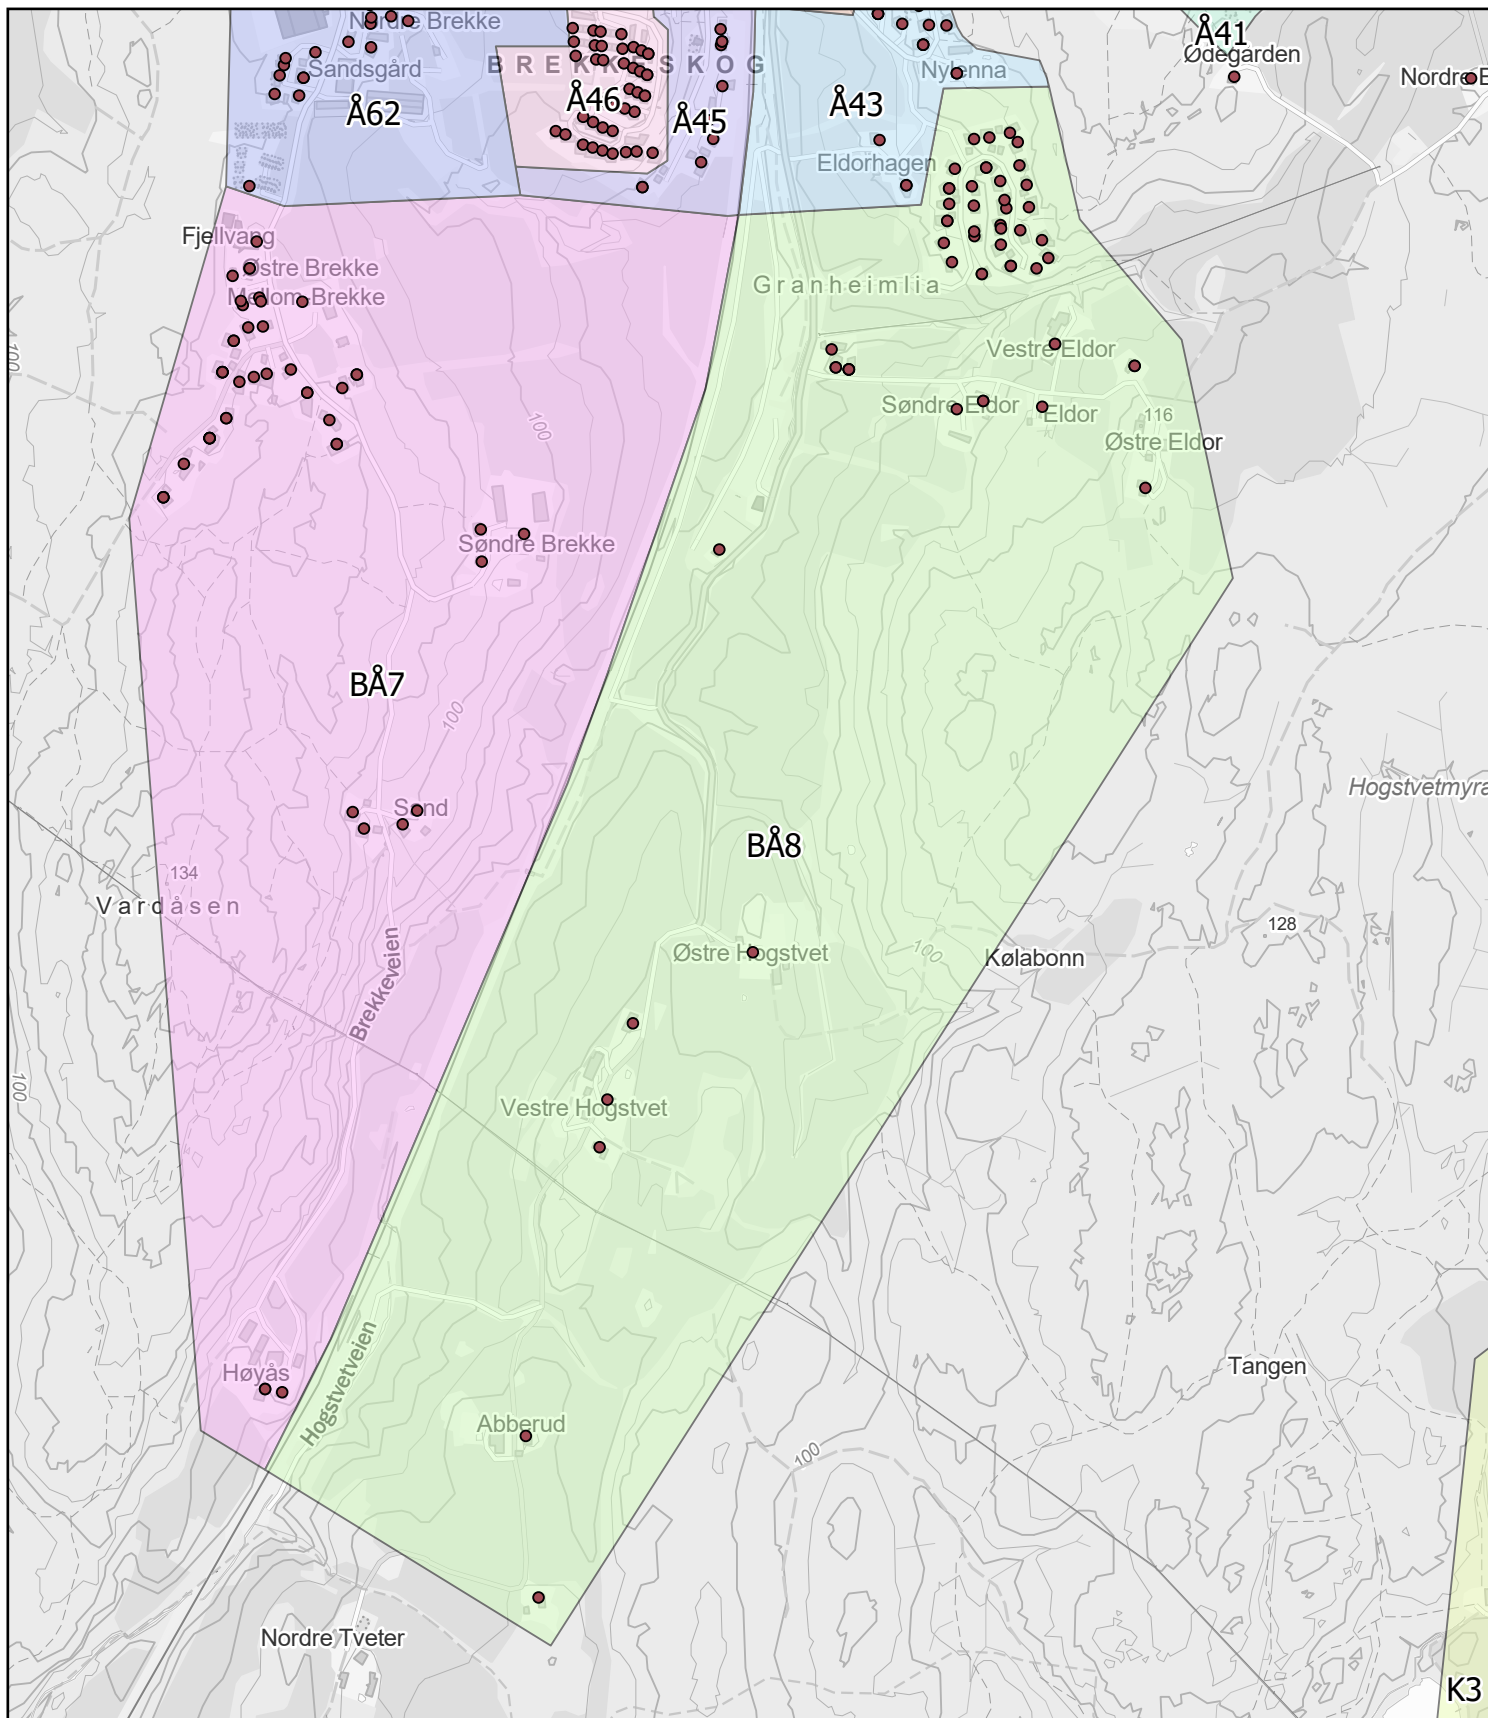

N

Rode: BÅ7

Antall boenheter: 50

Ås kommune

Rodekart

Rode: BÅ8

Antall boenheter: 58

Kartene er produsert: 26.05.2023 av Ås kommune v/Geodata avdeling