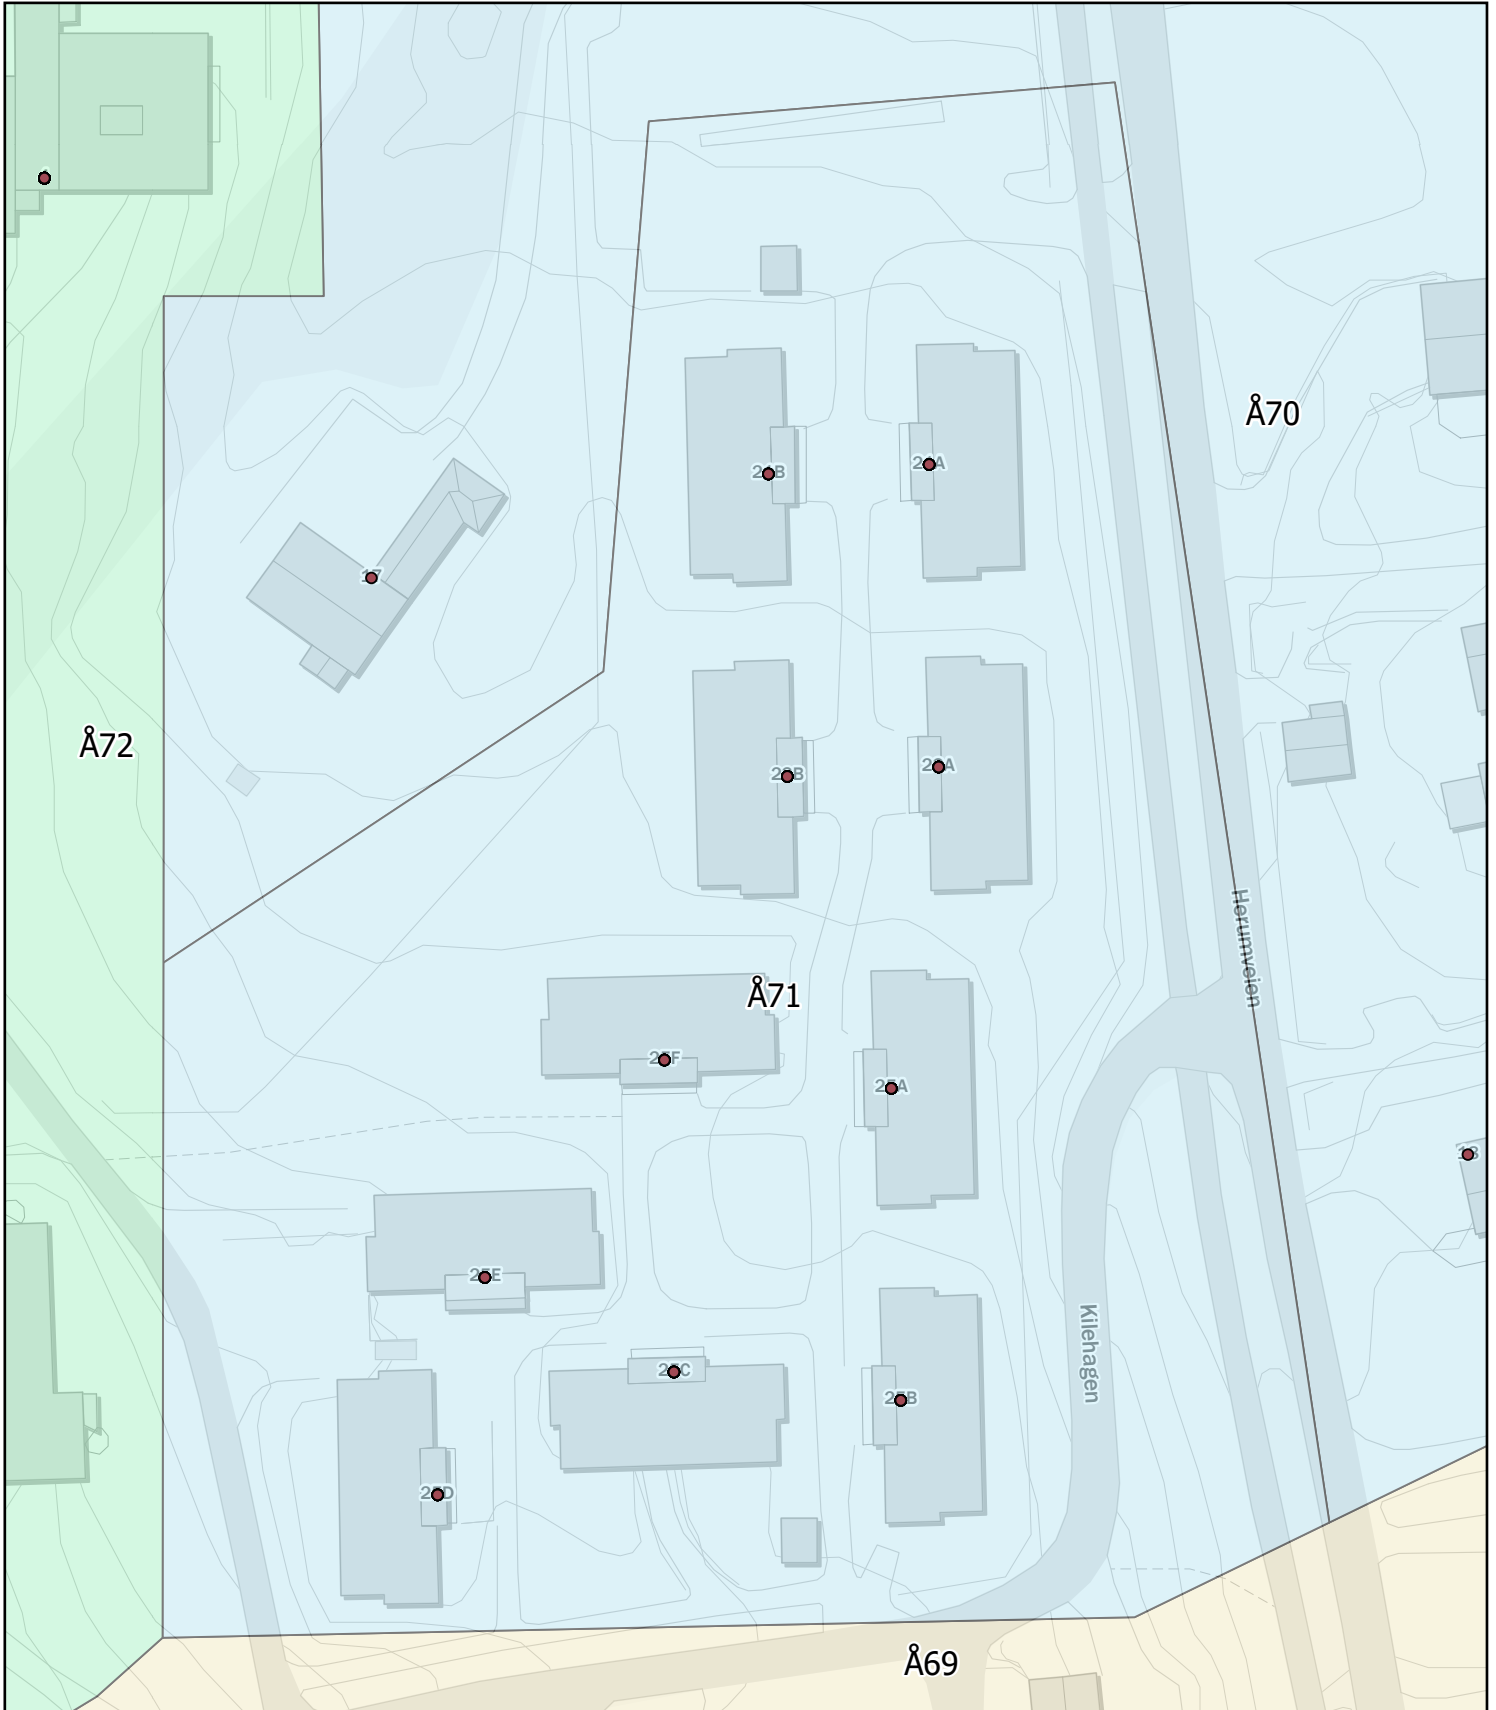

Ås kommune

Rodekart

N

Rode: Å71

Antall boenheter: 160

Kartene er produsert: 26.05.2023 av Ås kommune v/Geodata avdeling

0 10 20 40 Meters