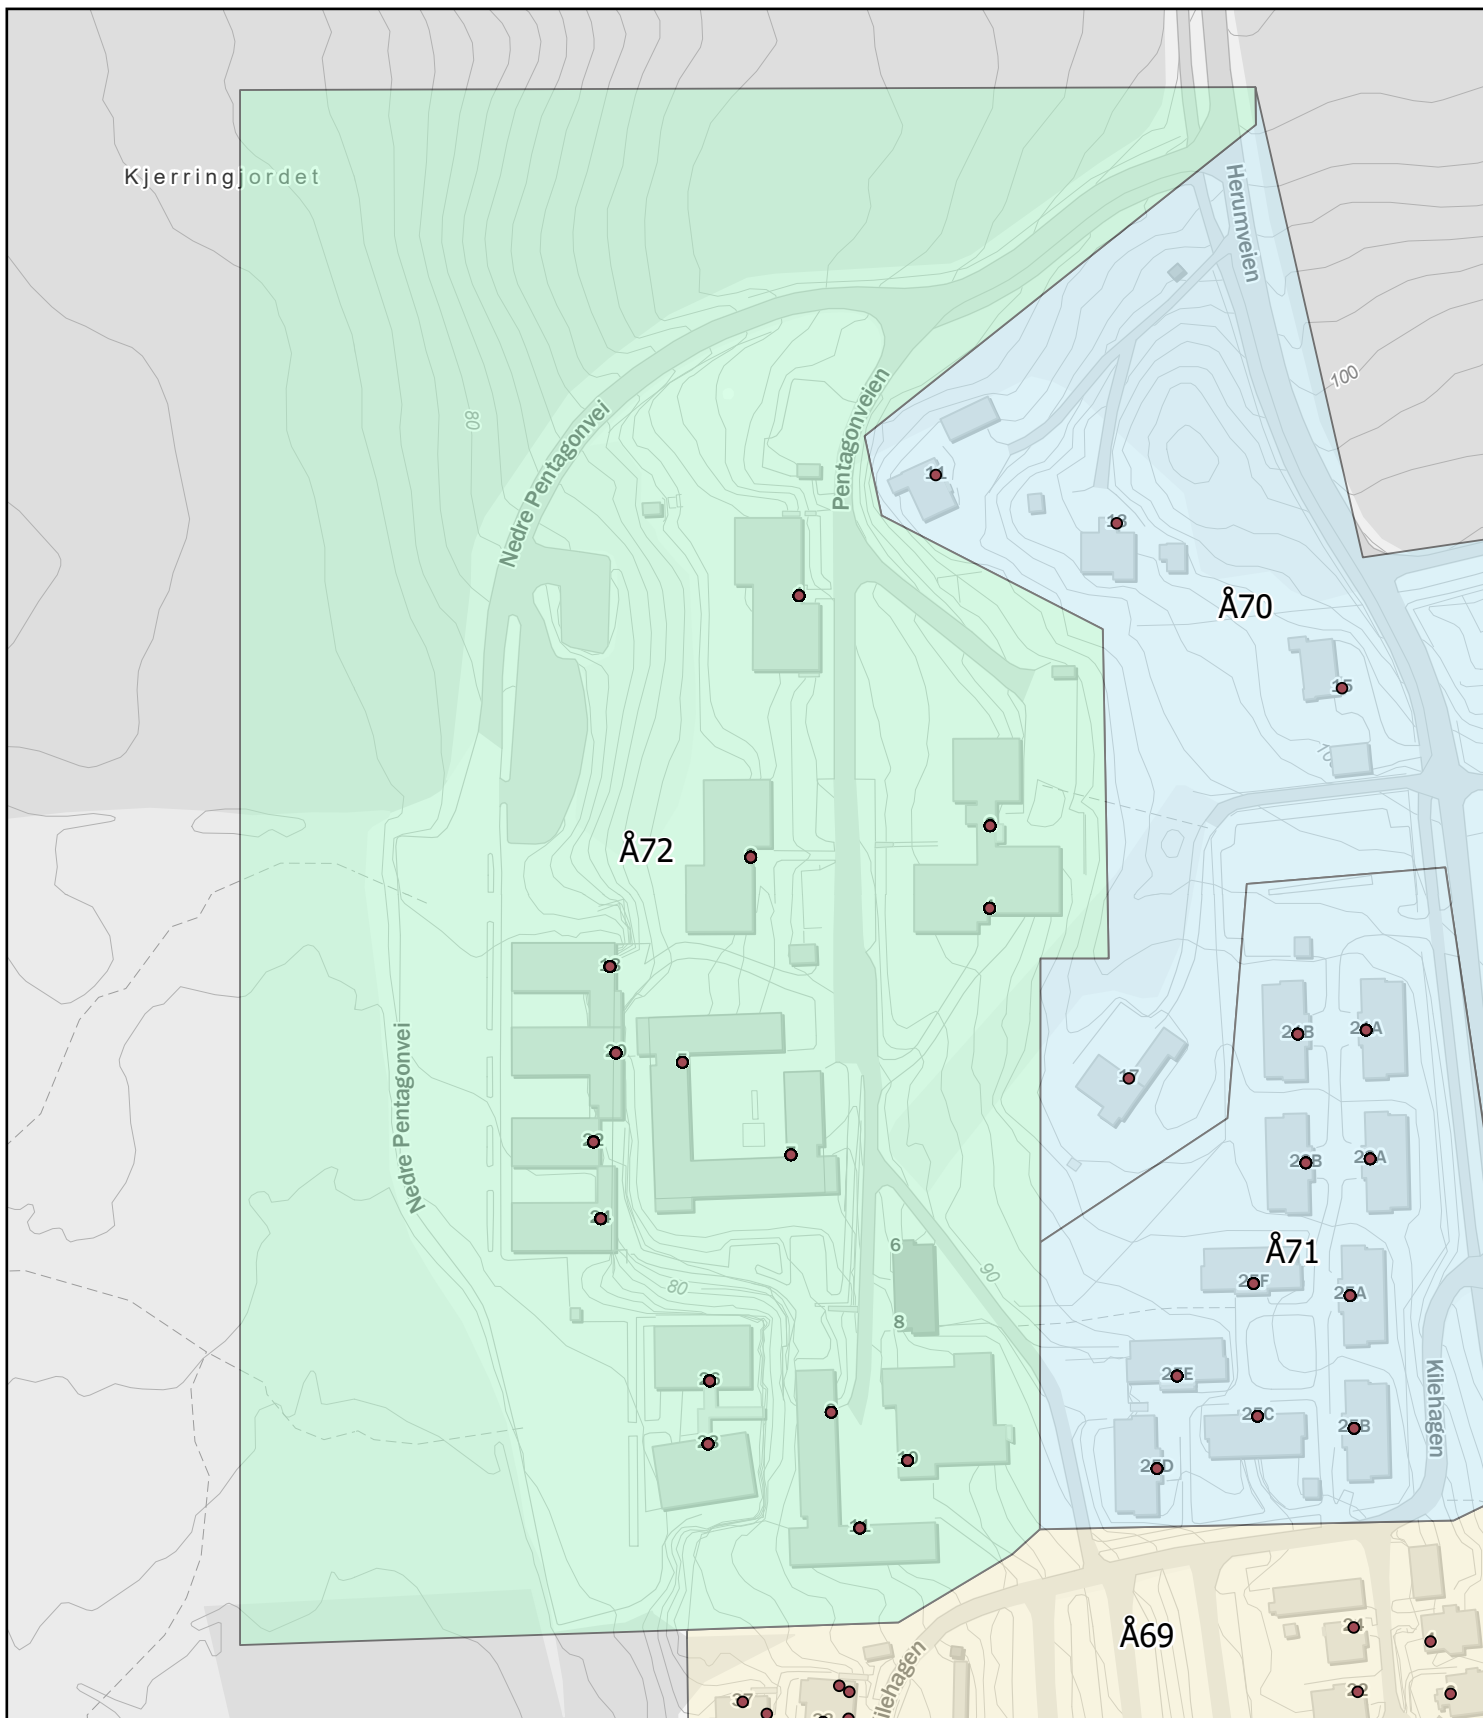

Ås kommune

Rodekart

Rode: Å72

Antall boenheter:
1031