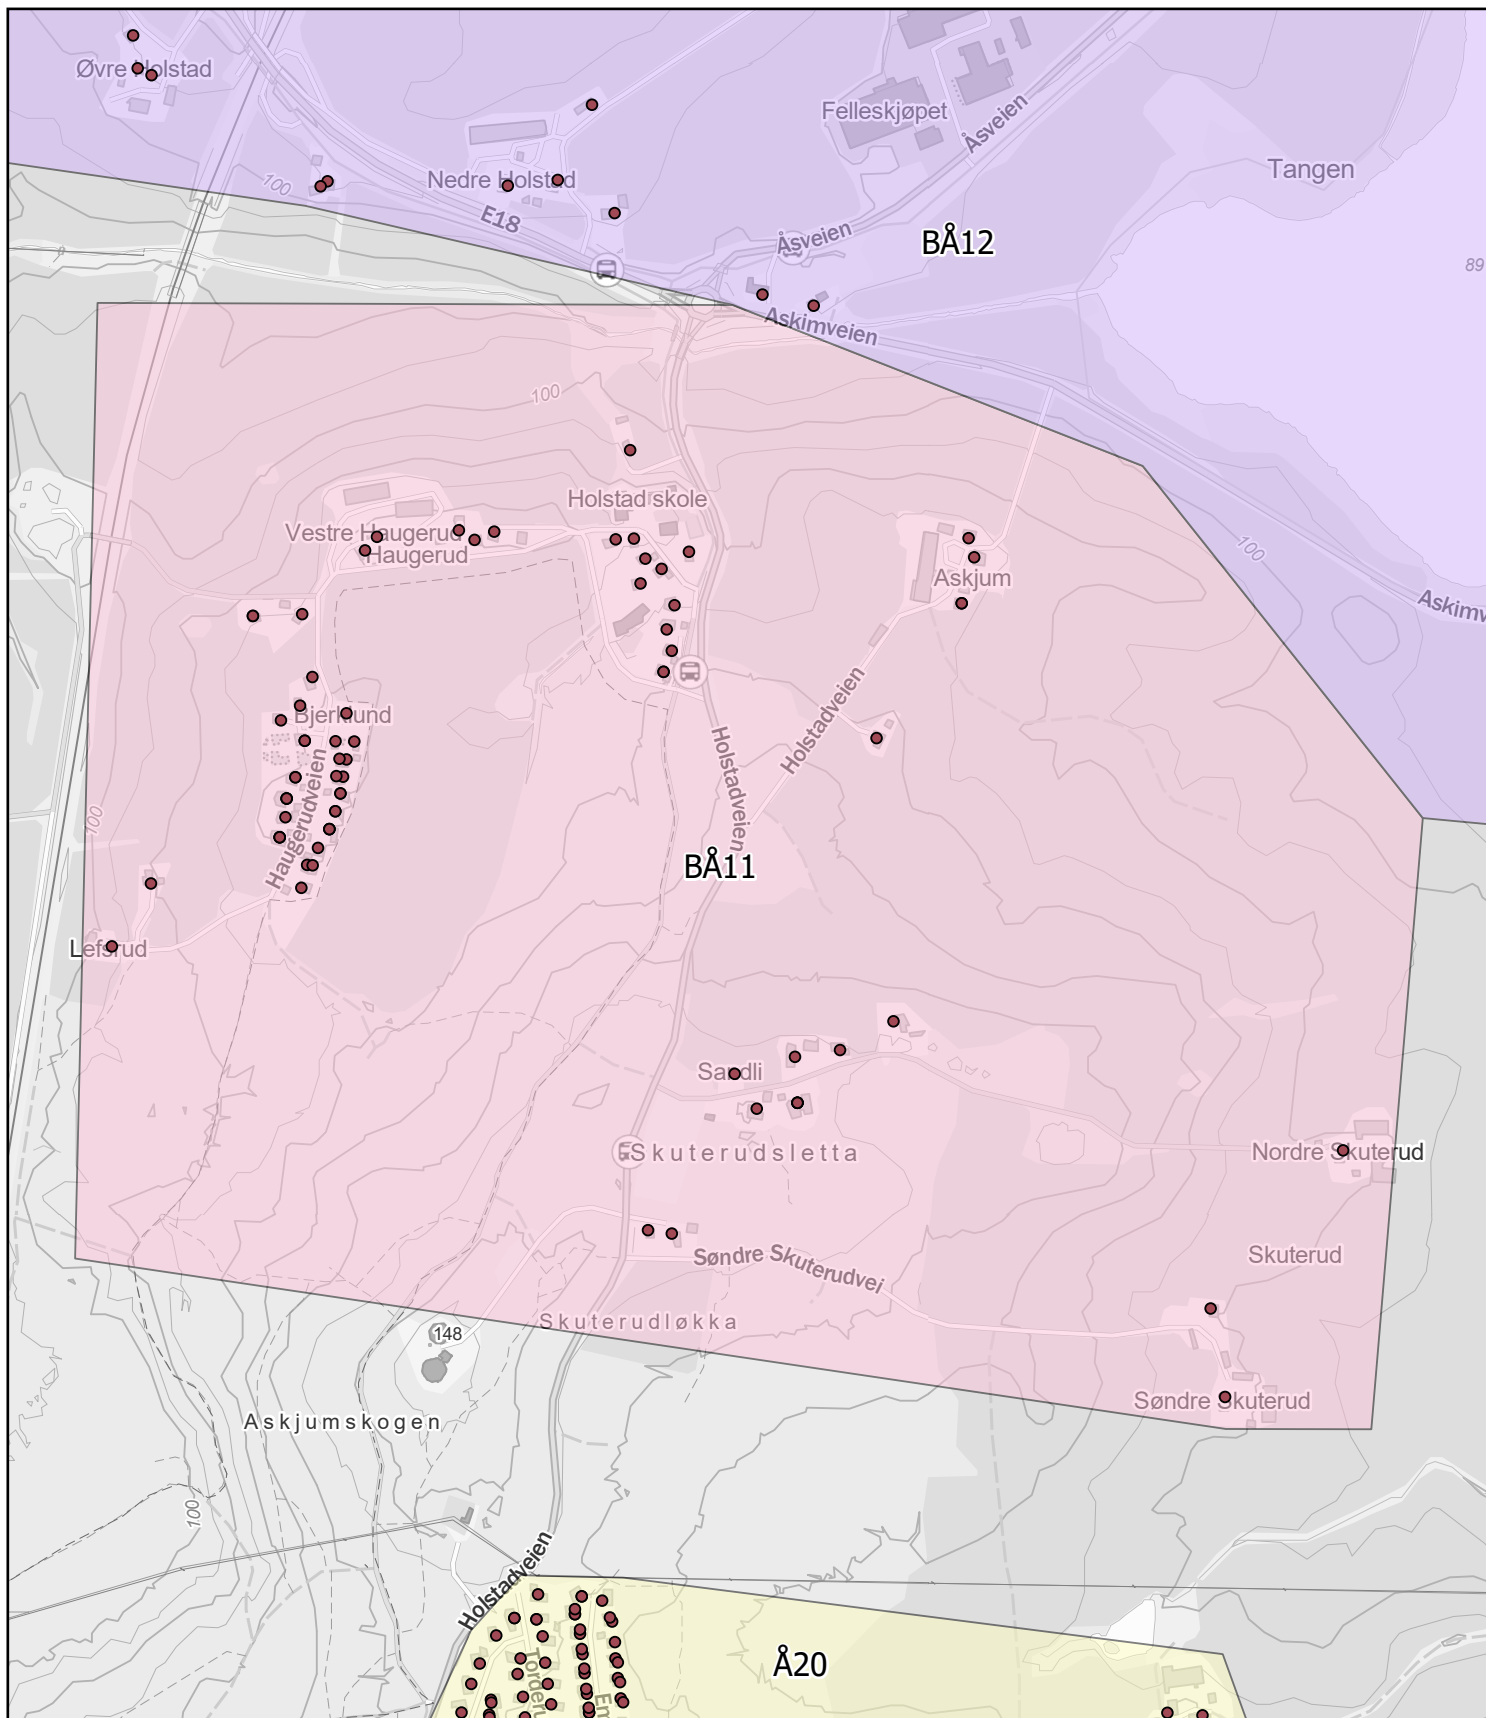

Rode: BÅ10

Antall boenheter: 40

Kartene er produsert: 26.05.2023 av Ås kommune v/Geodata avdeling

0 170 340 680 Meters

Ås kommune

Rodekart

Rode: BÅ11

Antall boenheter: 73