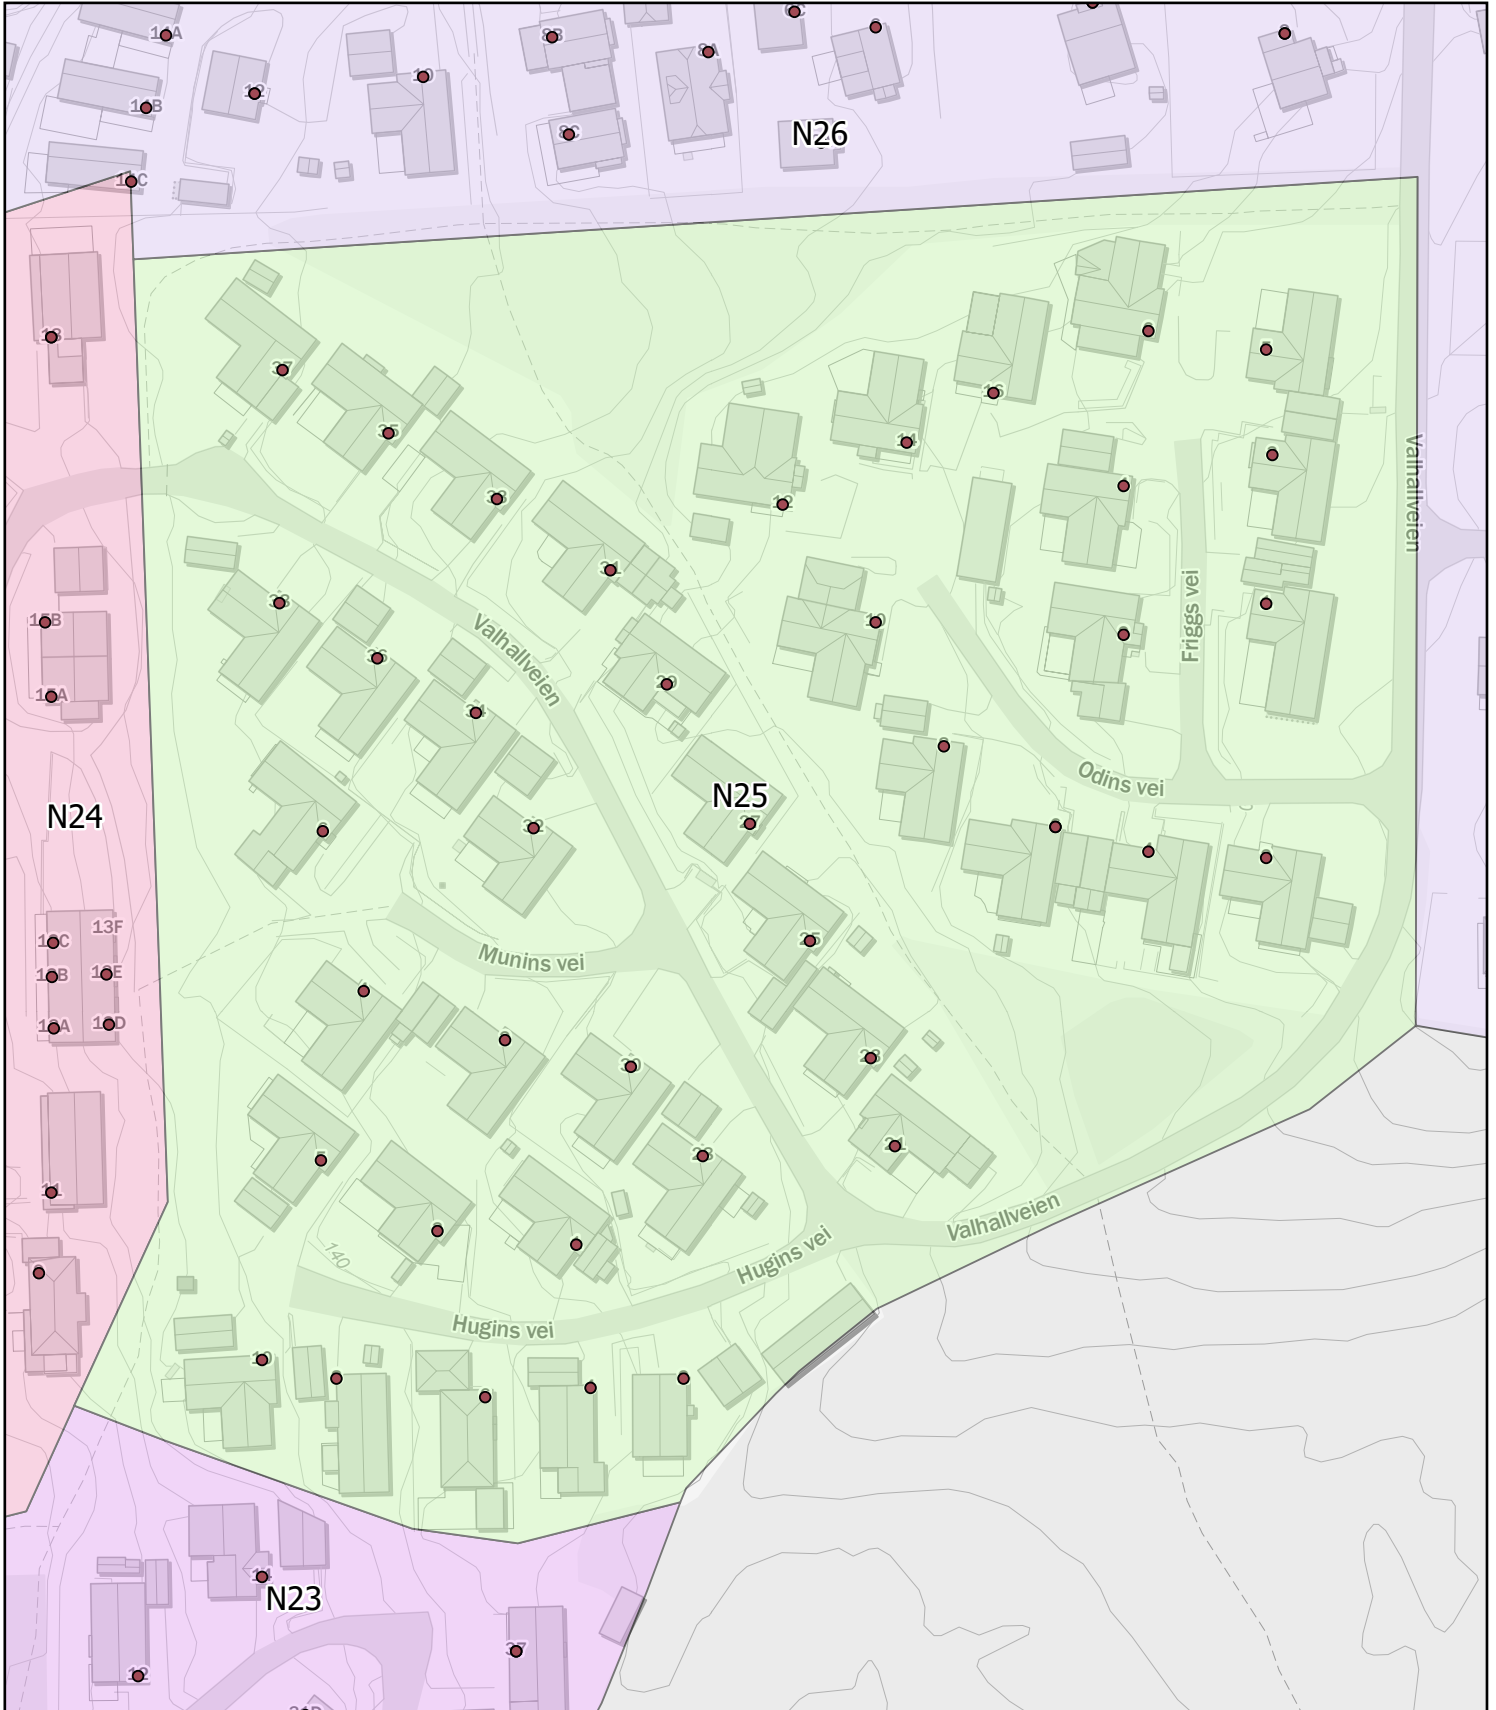

Ås kommune

Rodekart

N

Rode: N25

Antall boenheter: 41