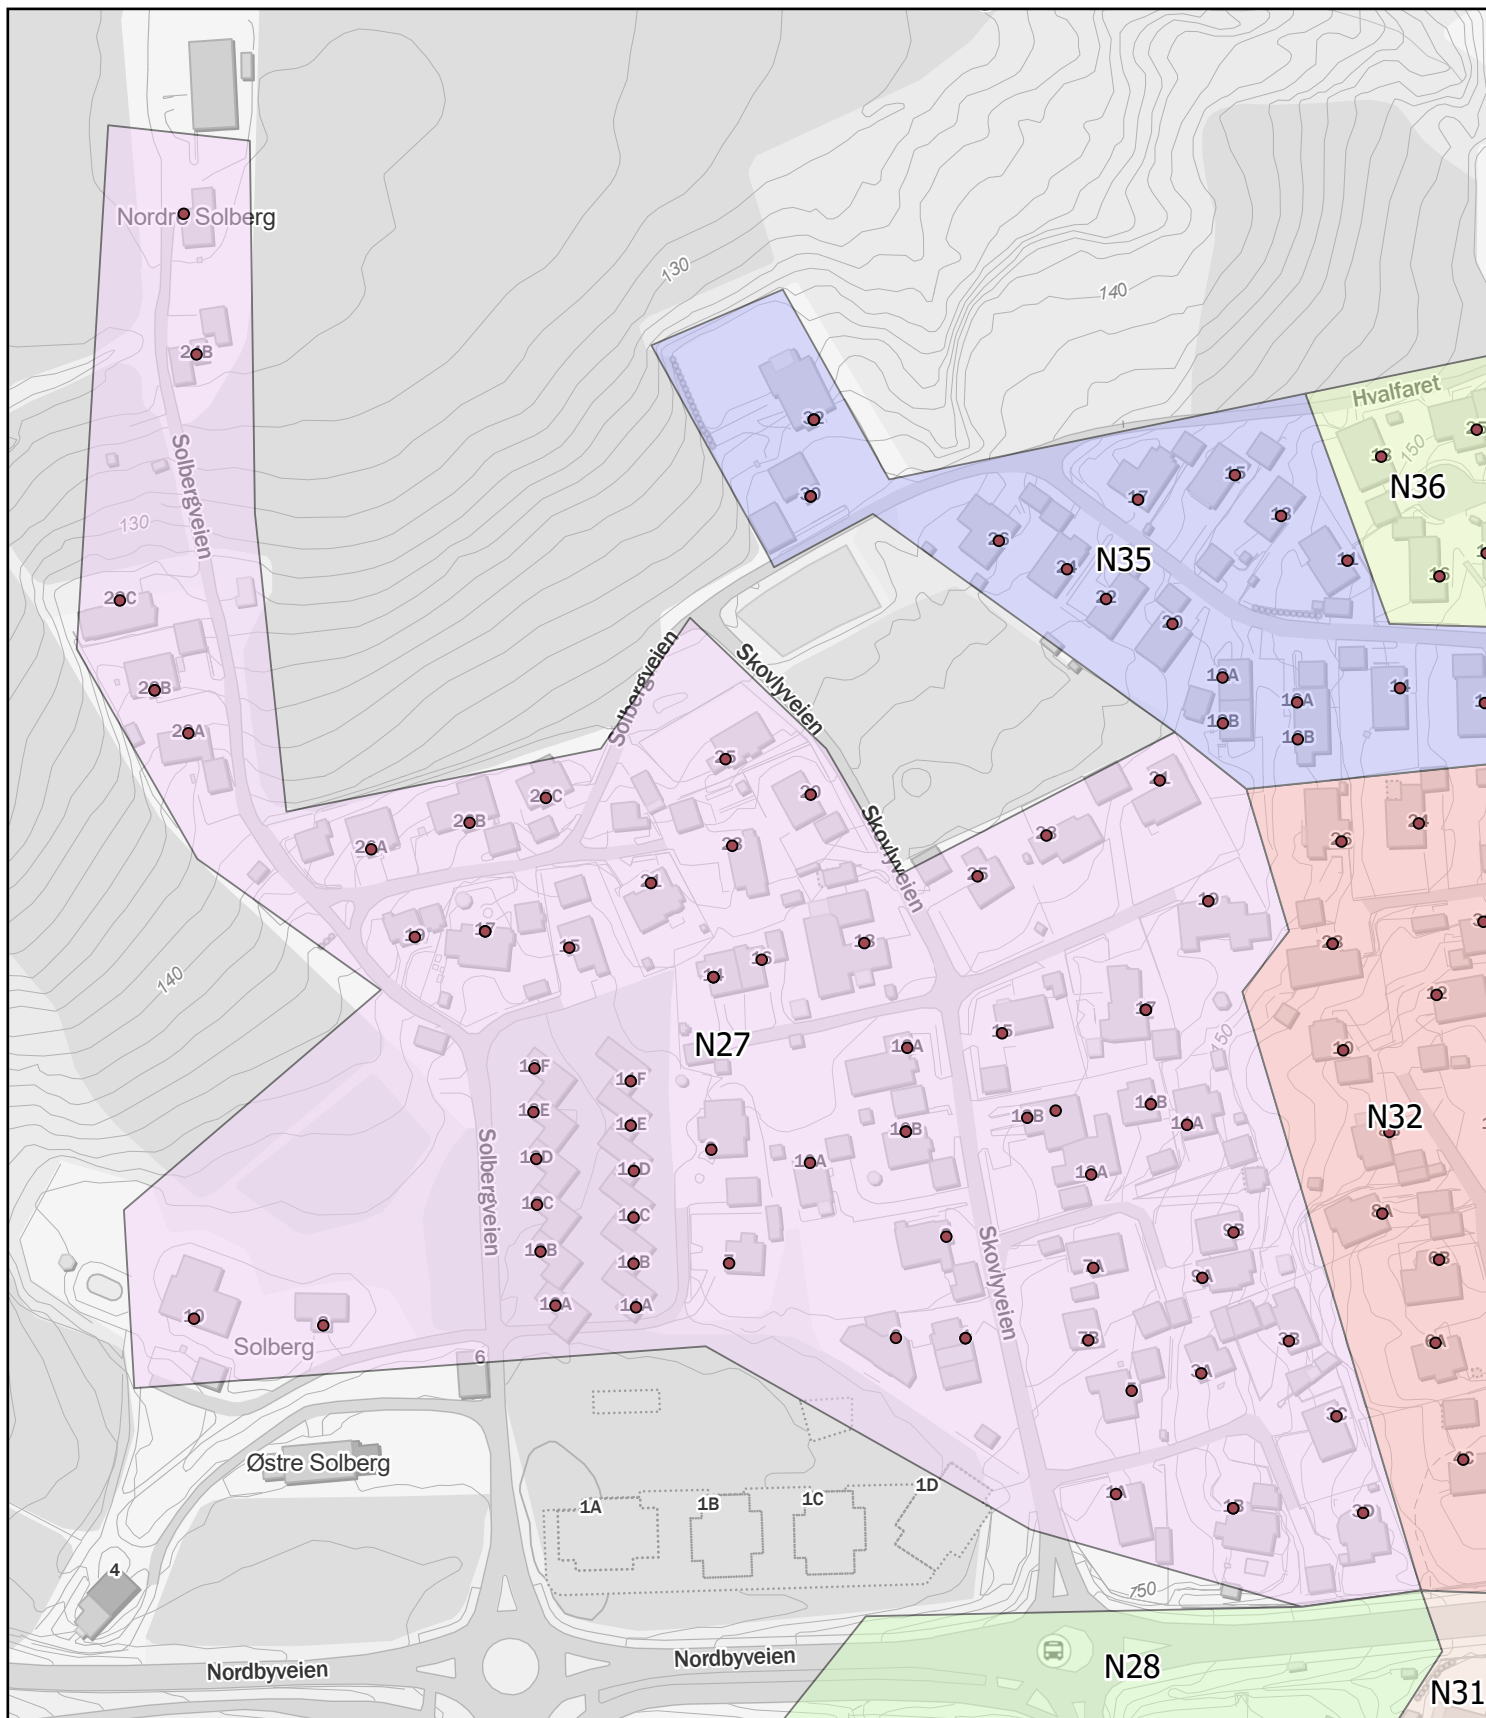

Kartene er produsert: 26.05.2023 av Ås kommune v/Geodata avdeling

0 35 70 140 Meters

Ås kommune

Rodekart

Rode: N27

Antall boenheter: 70

Kartene er produsert: 26.05.2023 av Ås kommune v/Geodata avdeling

0 30 60 120 Meters