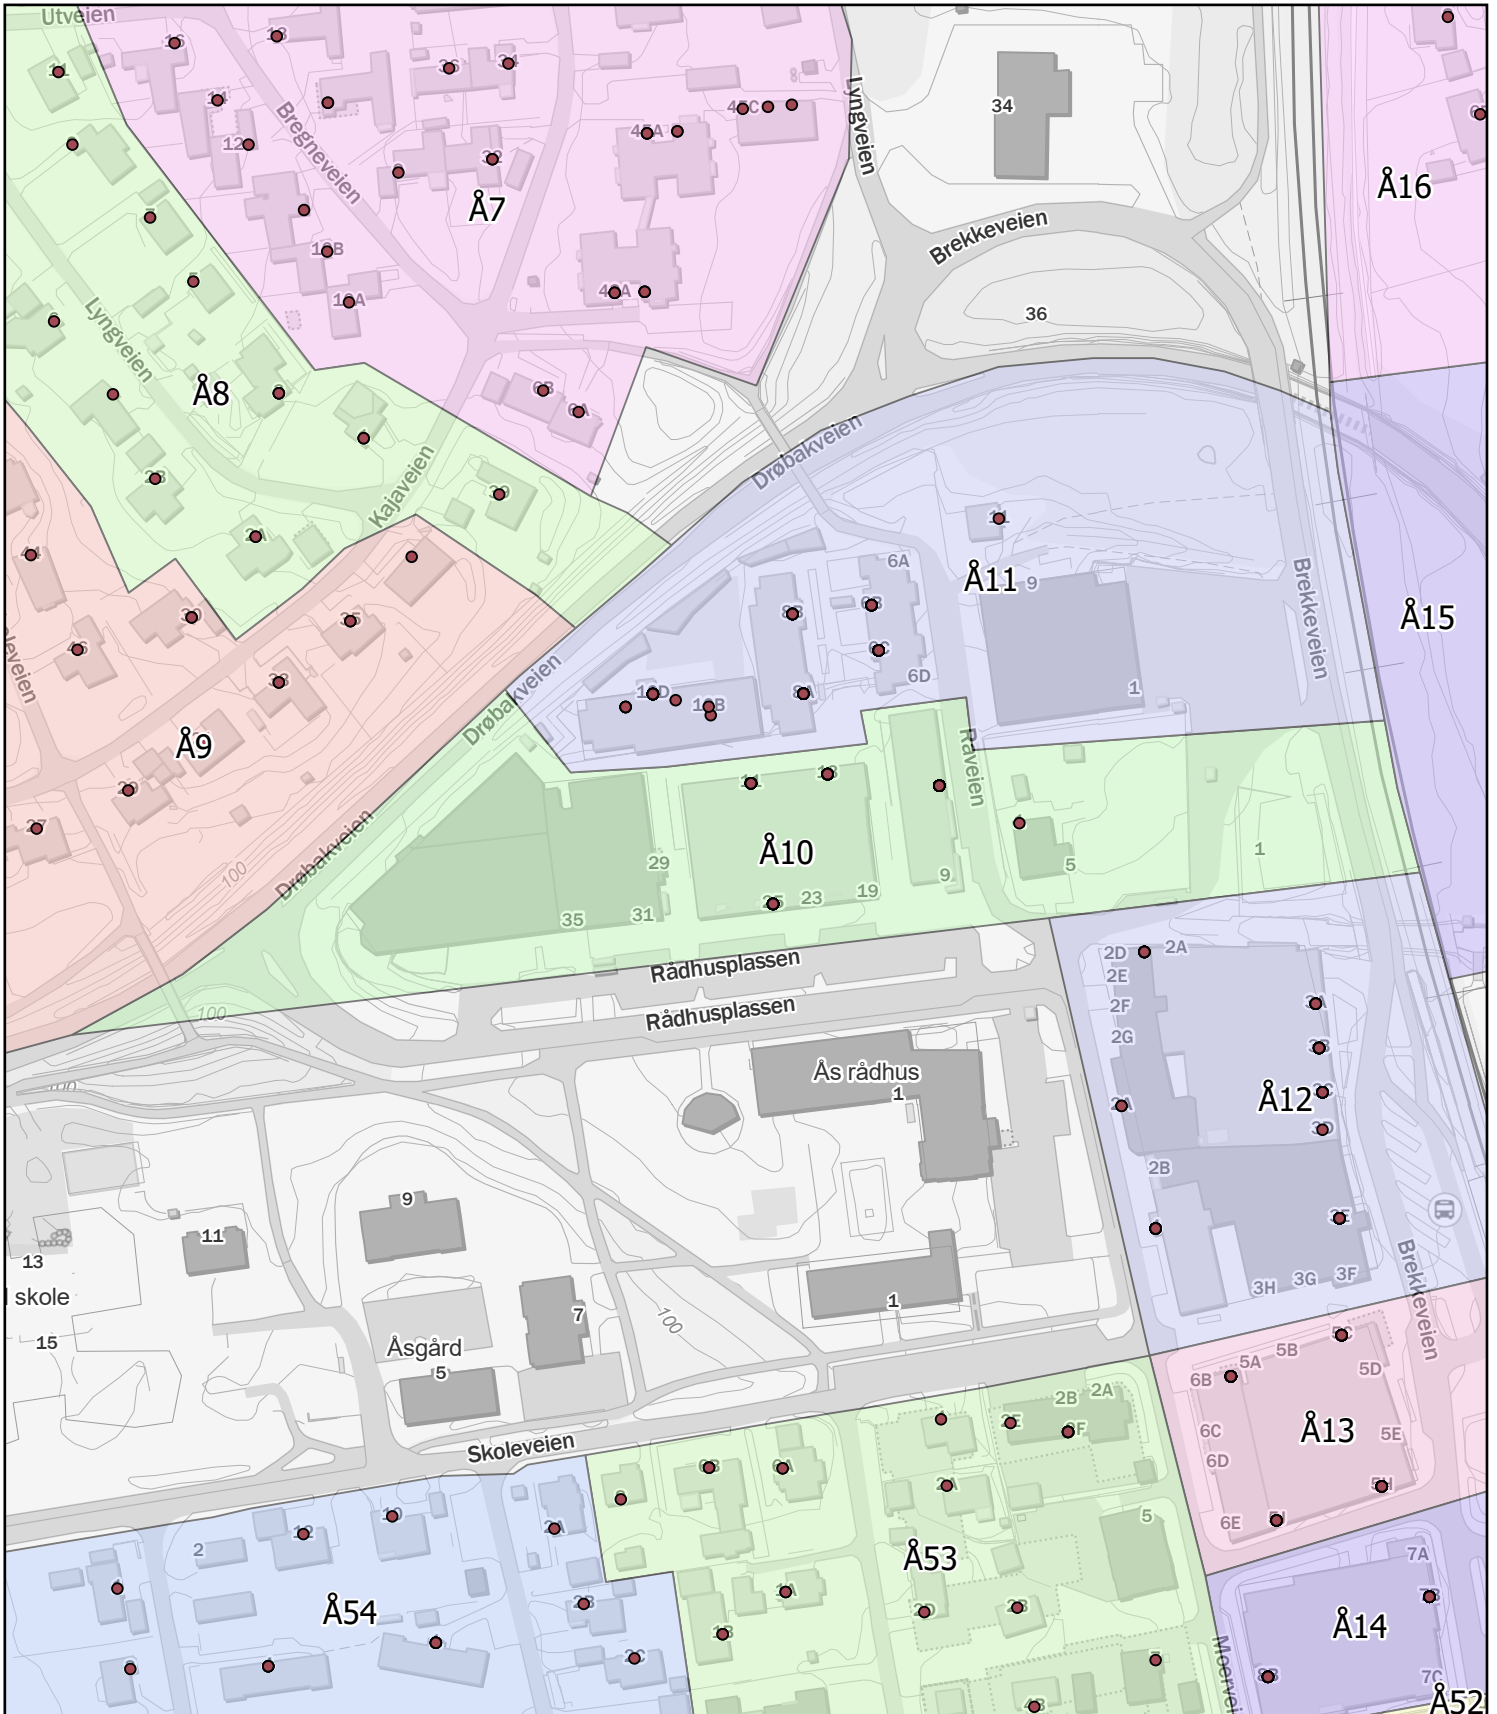

0 110 220 440 Meters

Ås kommune

Rodekart

N

Rode: Å10

Antall boenheter: 113

Kartene er produsert: 26.05.2023 av Ås kommune v/Geodata avdeling

0 30 60 120 Meters