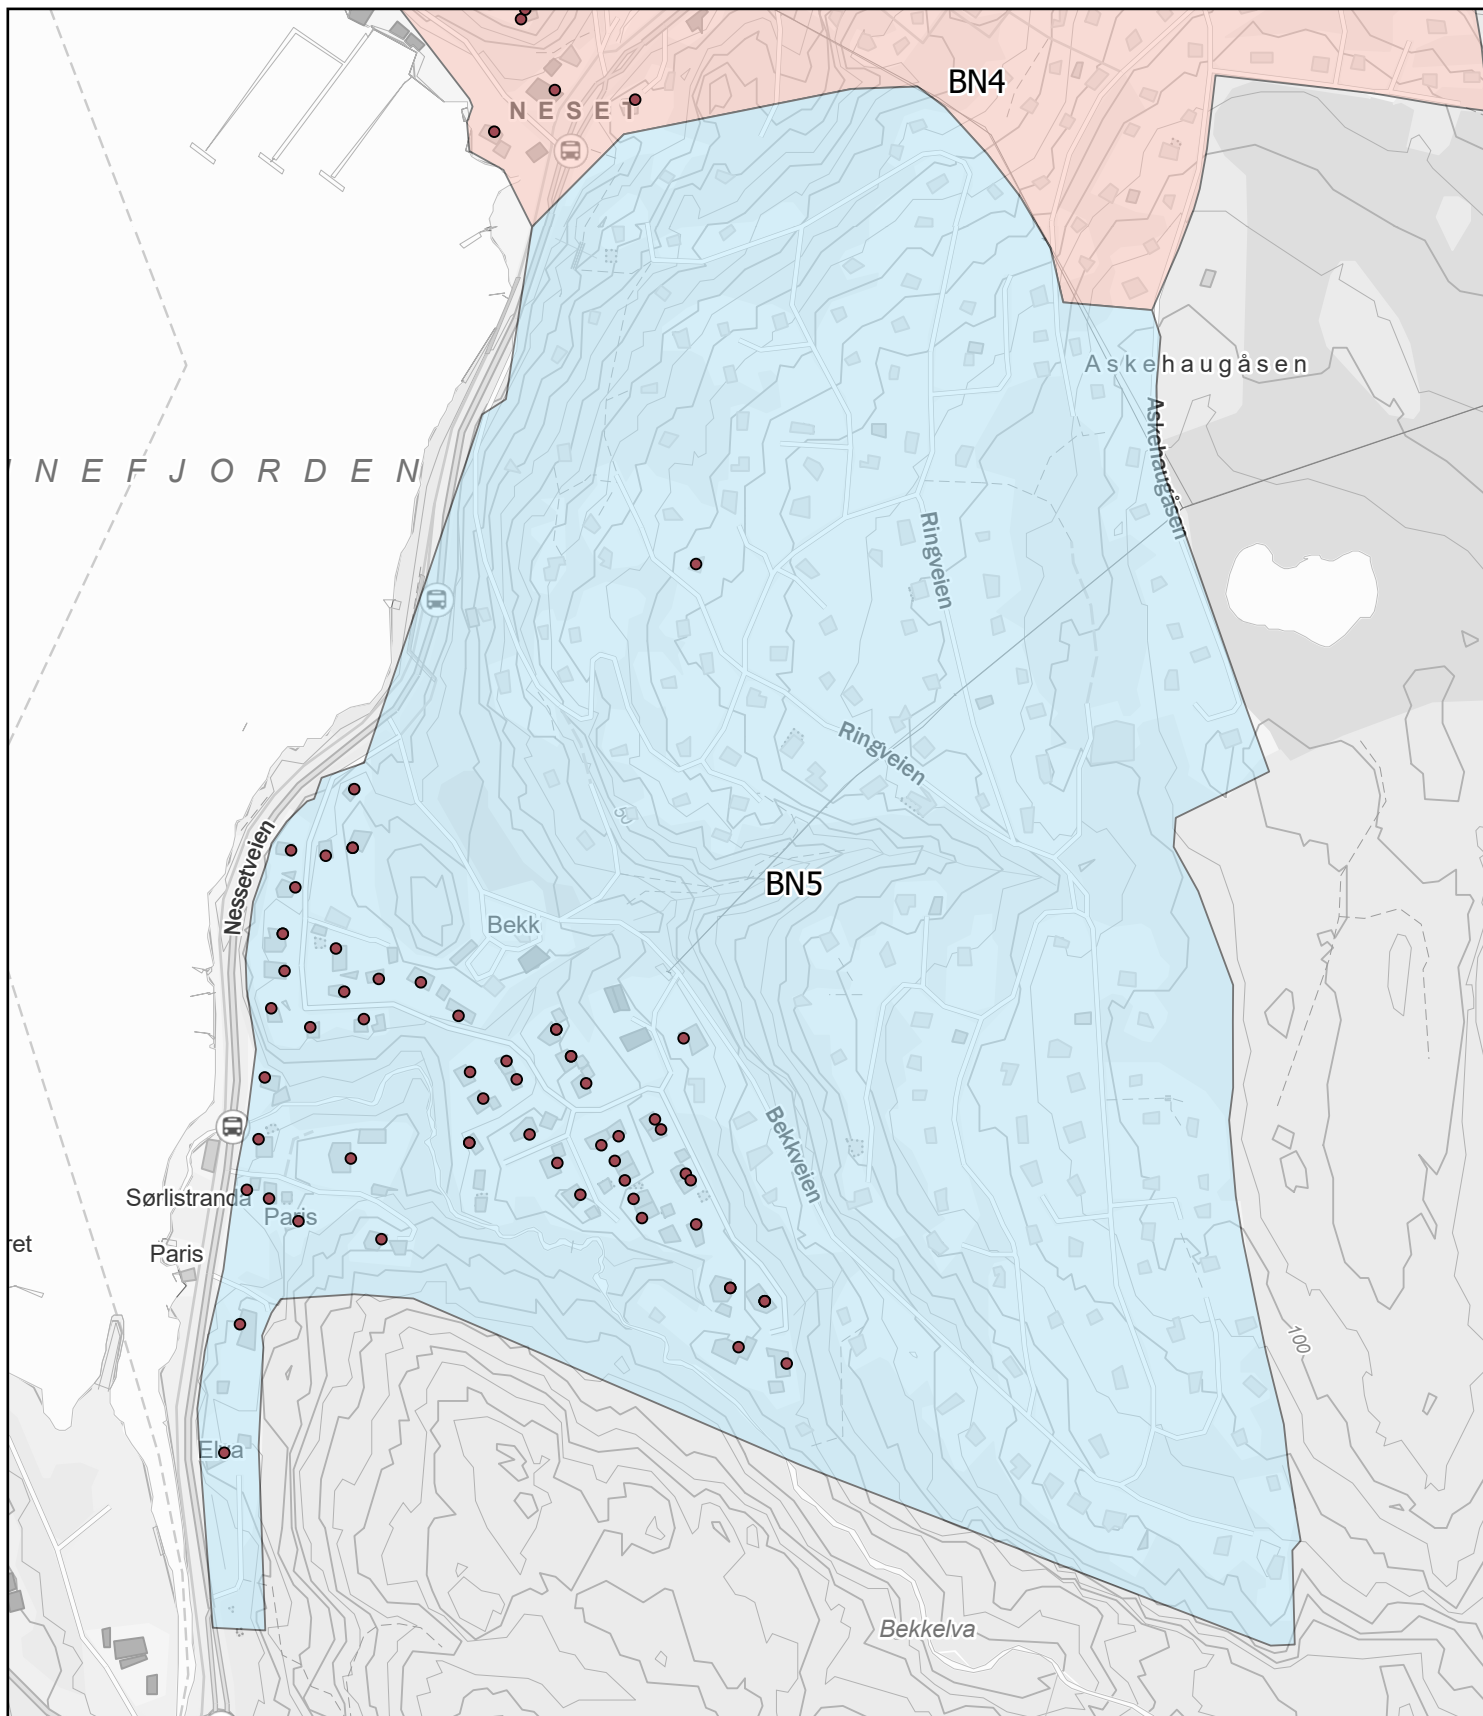

Antall boenheter: 60

Kartene er produsert: 26.05.2023 av Ås kommune v/Geodata avdeling

0 75 150 300 Meters

Ås kommune

Rodekart

N

Rode: BN6

Antall boenheter: 37