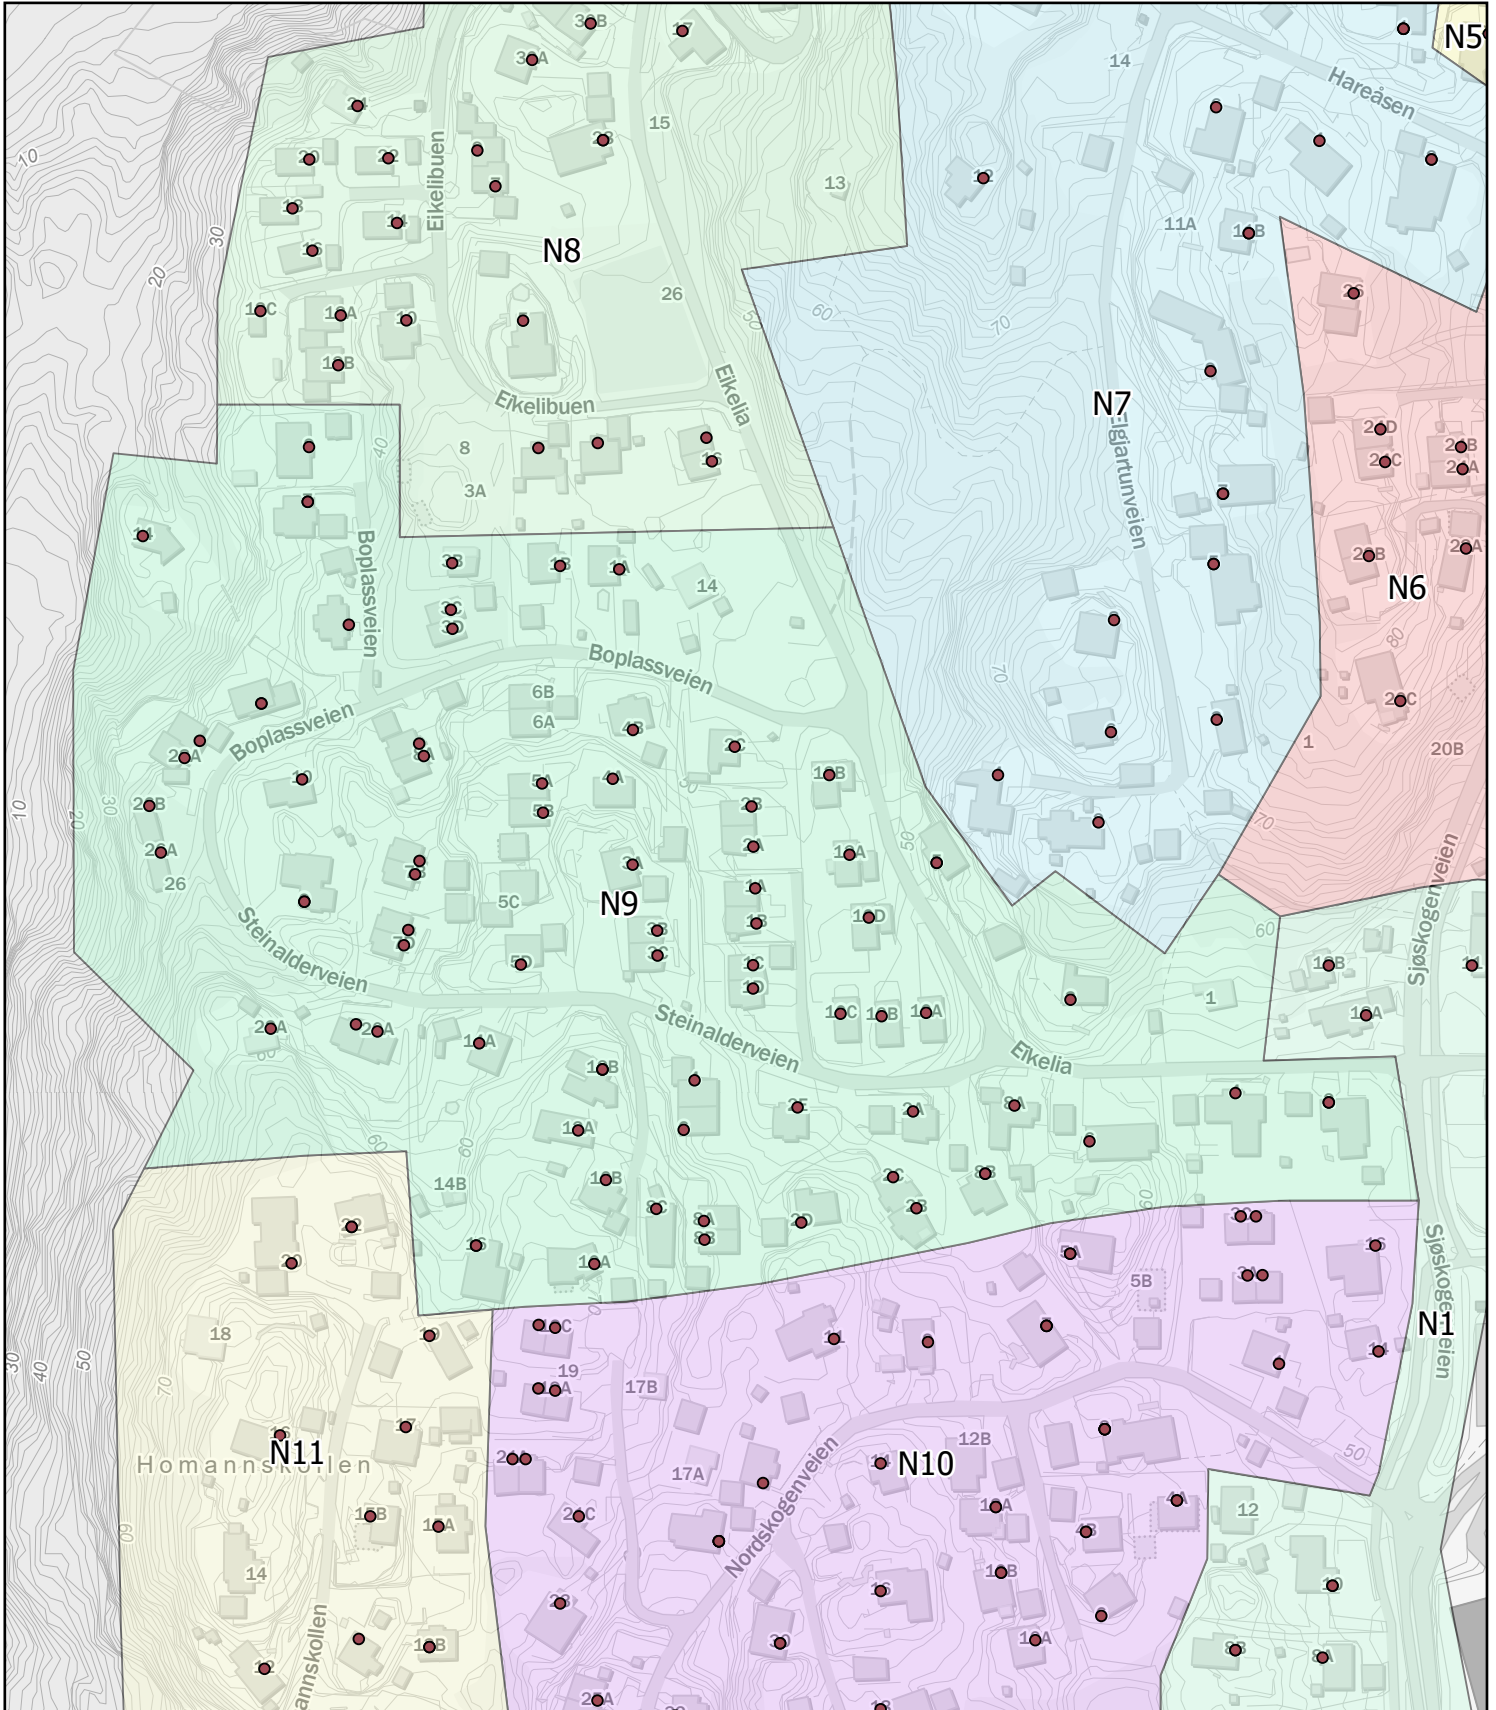

Antall boenheter: 53

Kartene er produsert: 26.05.2023 av Ås kommune v/Geodata avdeling

0 25 50 100 Meters

Ås kommune

Rodekart

N

Rode: N9

Antall boenheter: 78