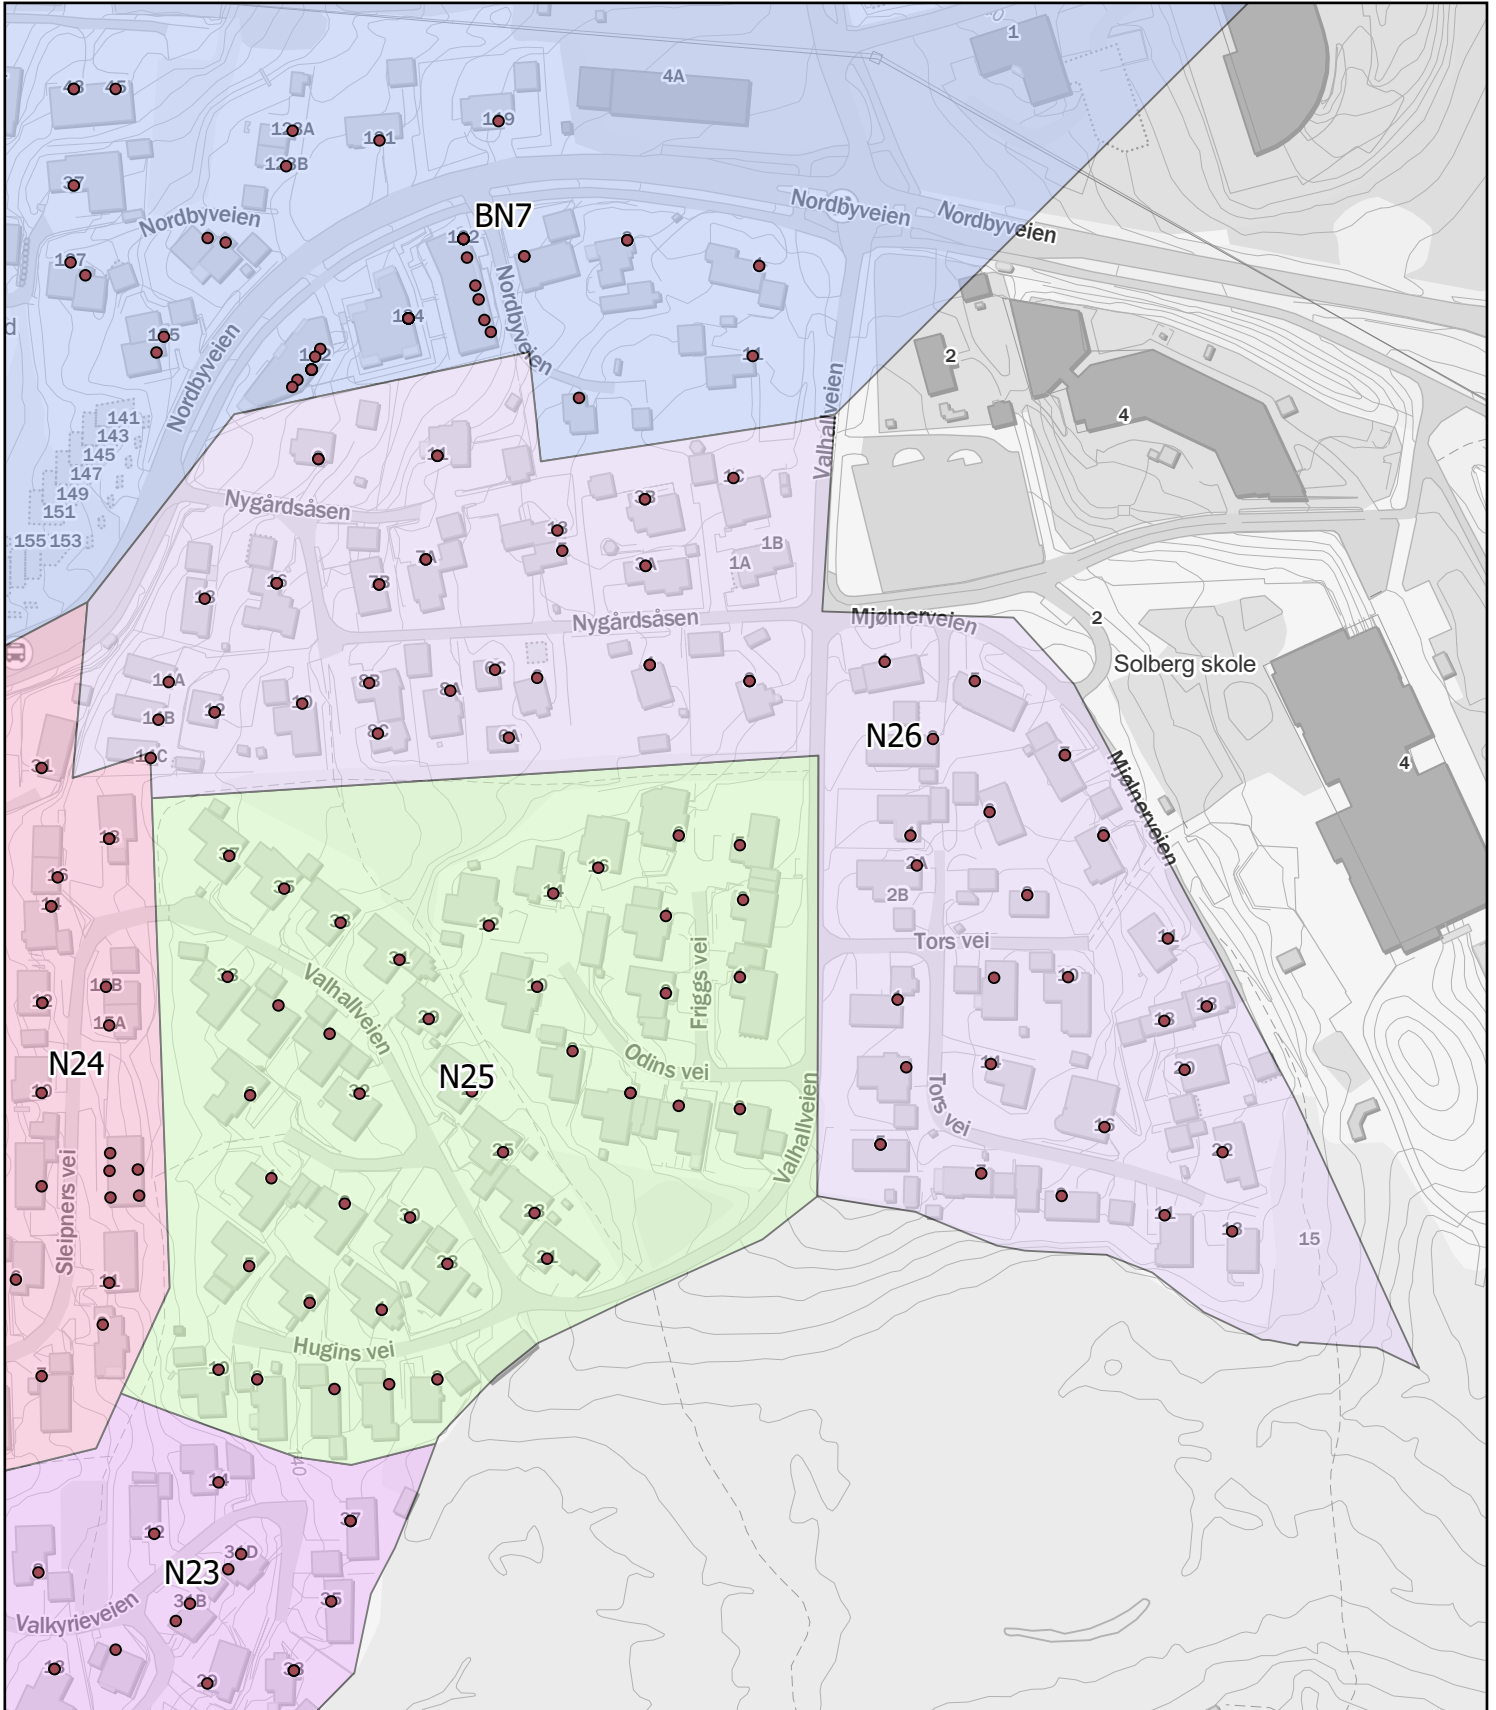

N

Rode: N25

Antall boenheter: 41

Ås kommune

Rodekart

N

Rode: N26

Antall boenheter: 63