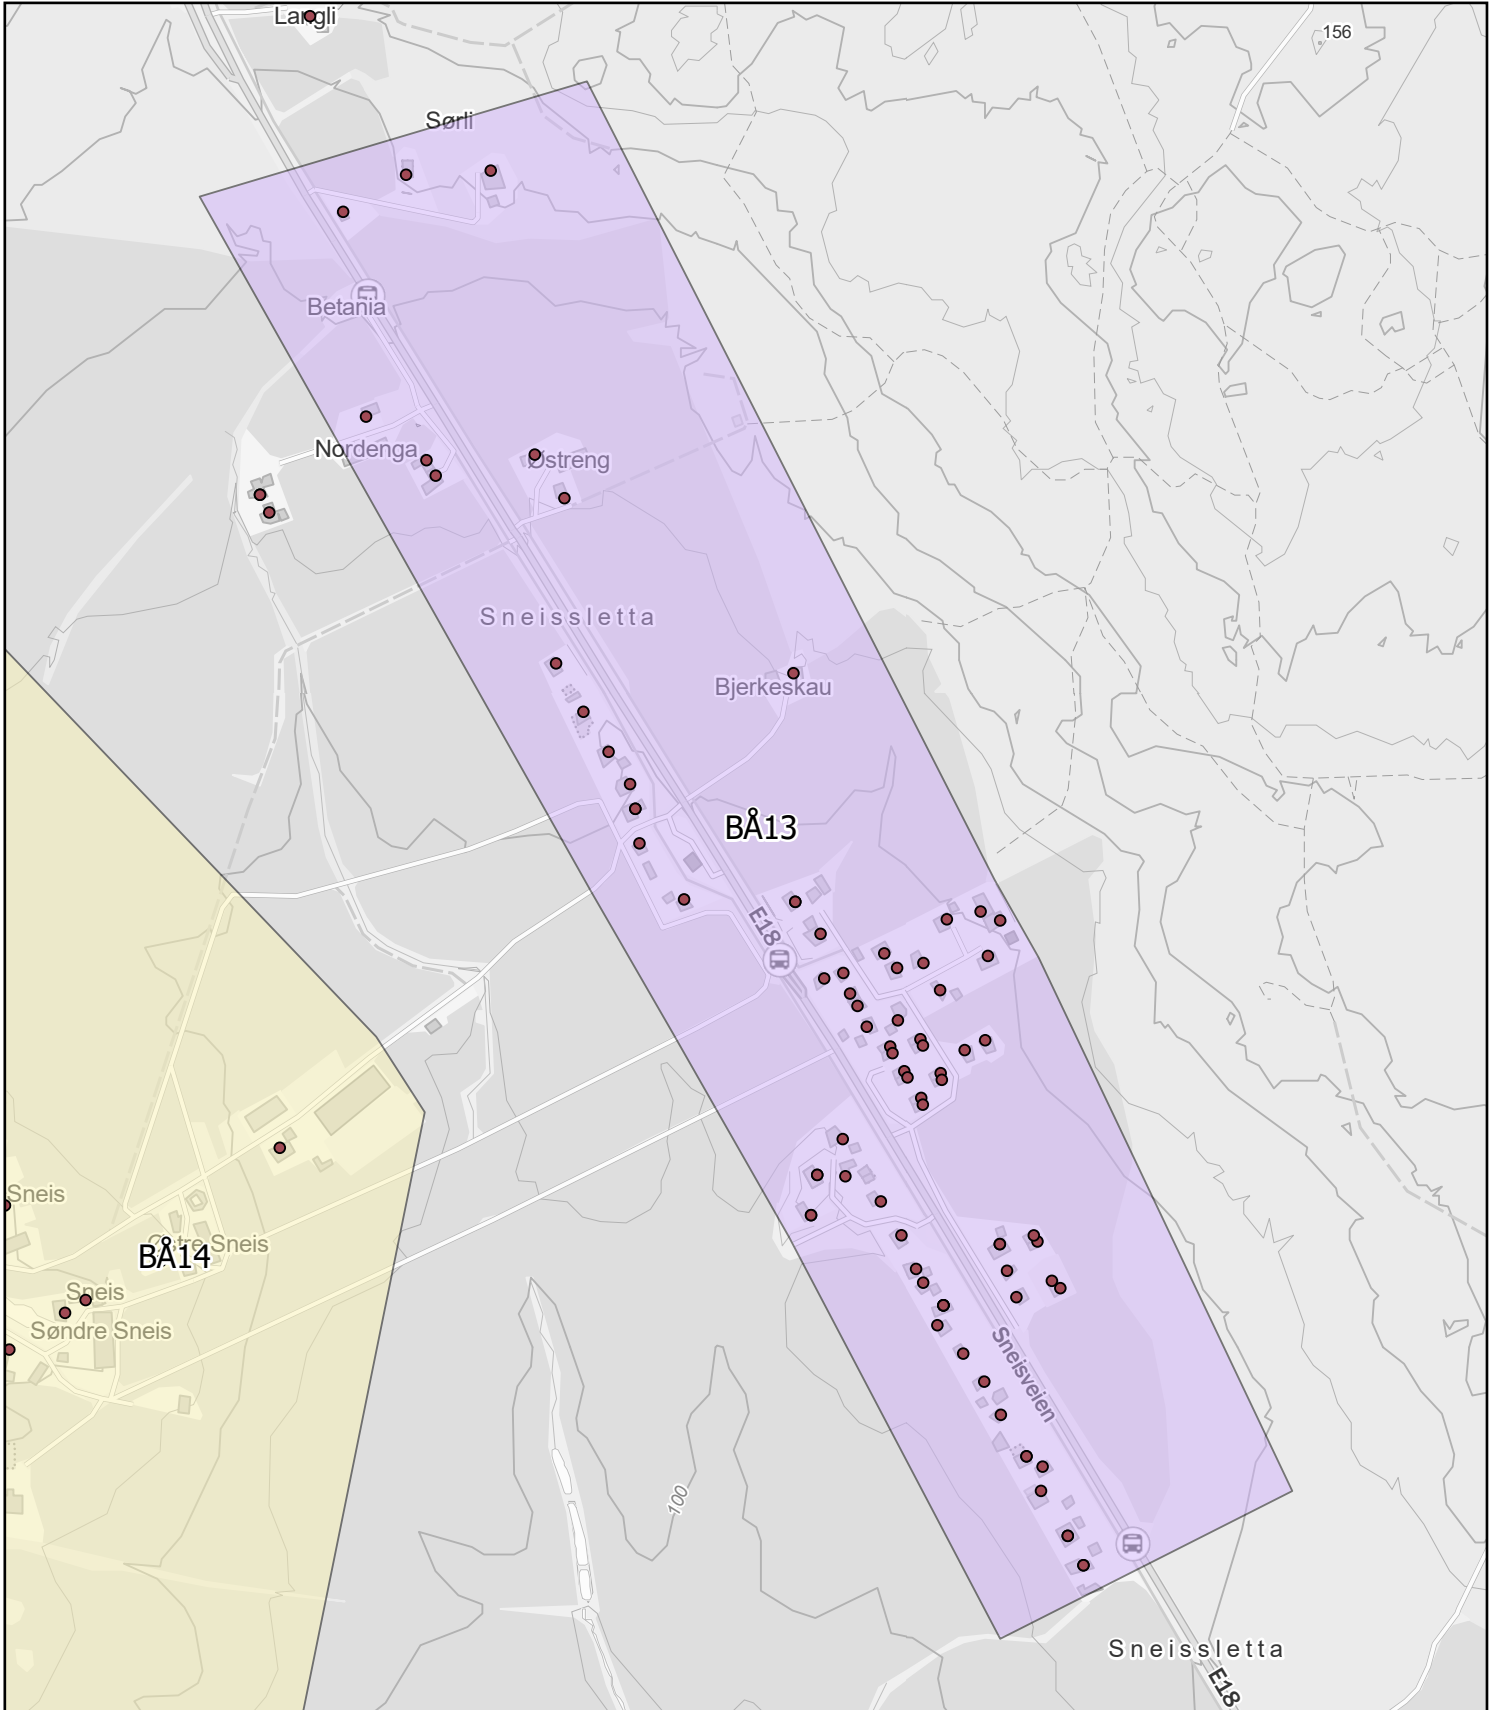

0 300 600 1 200 Meters

Ås kommune

Rodekart

N

Rode: BÅ13

Antall boenheter: 80

Ås kommune

Rodekart