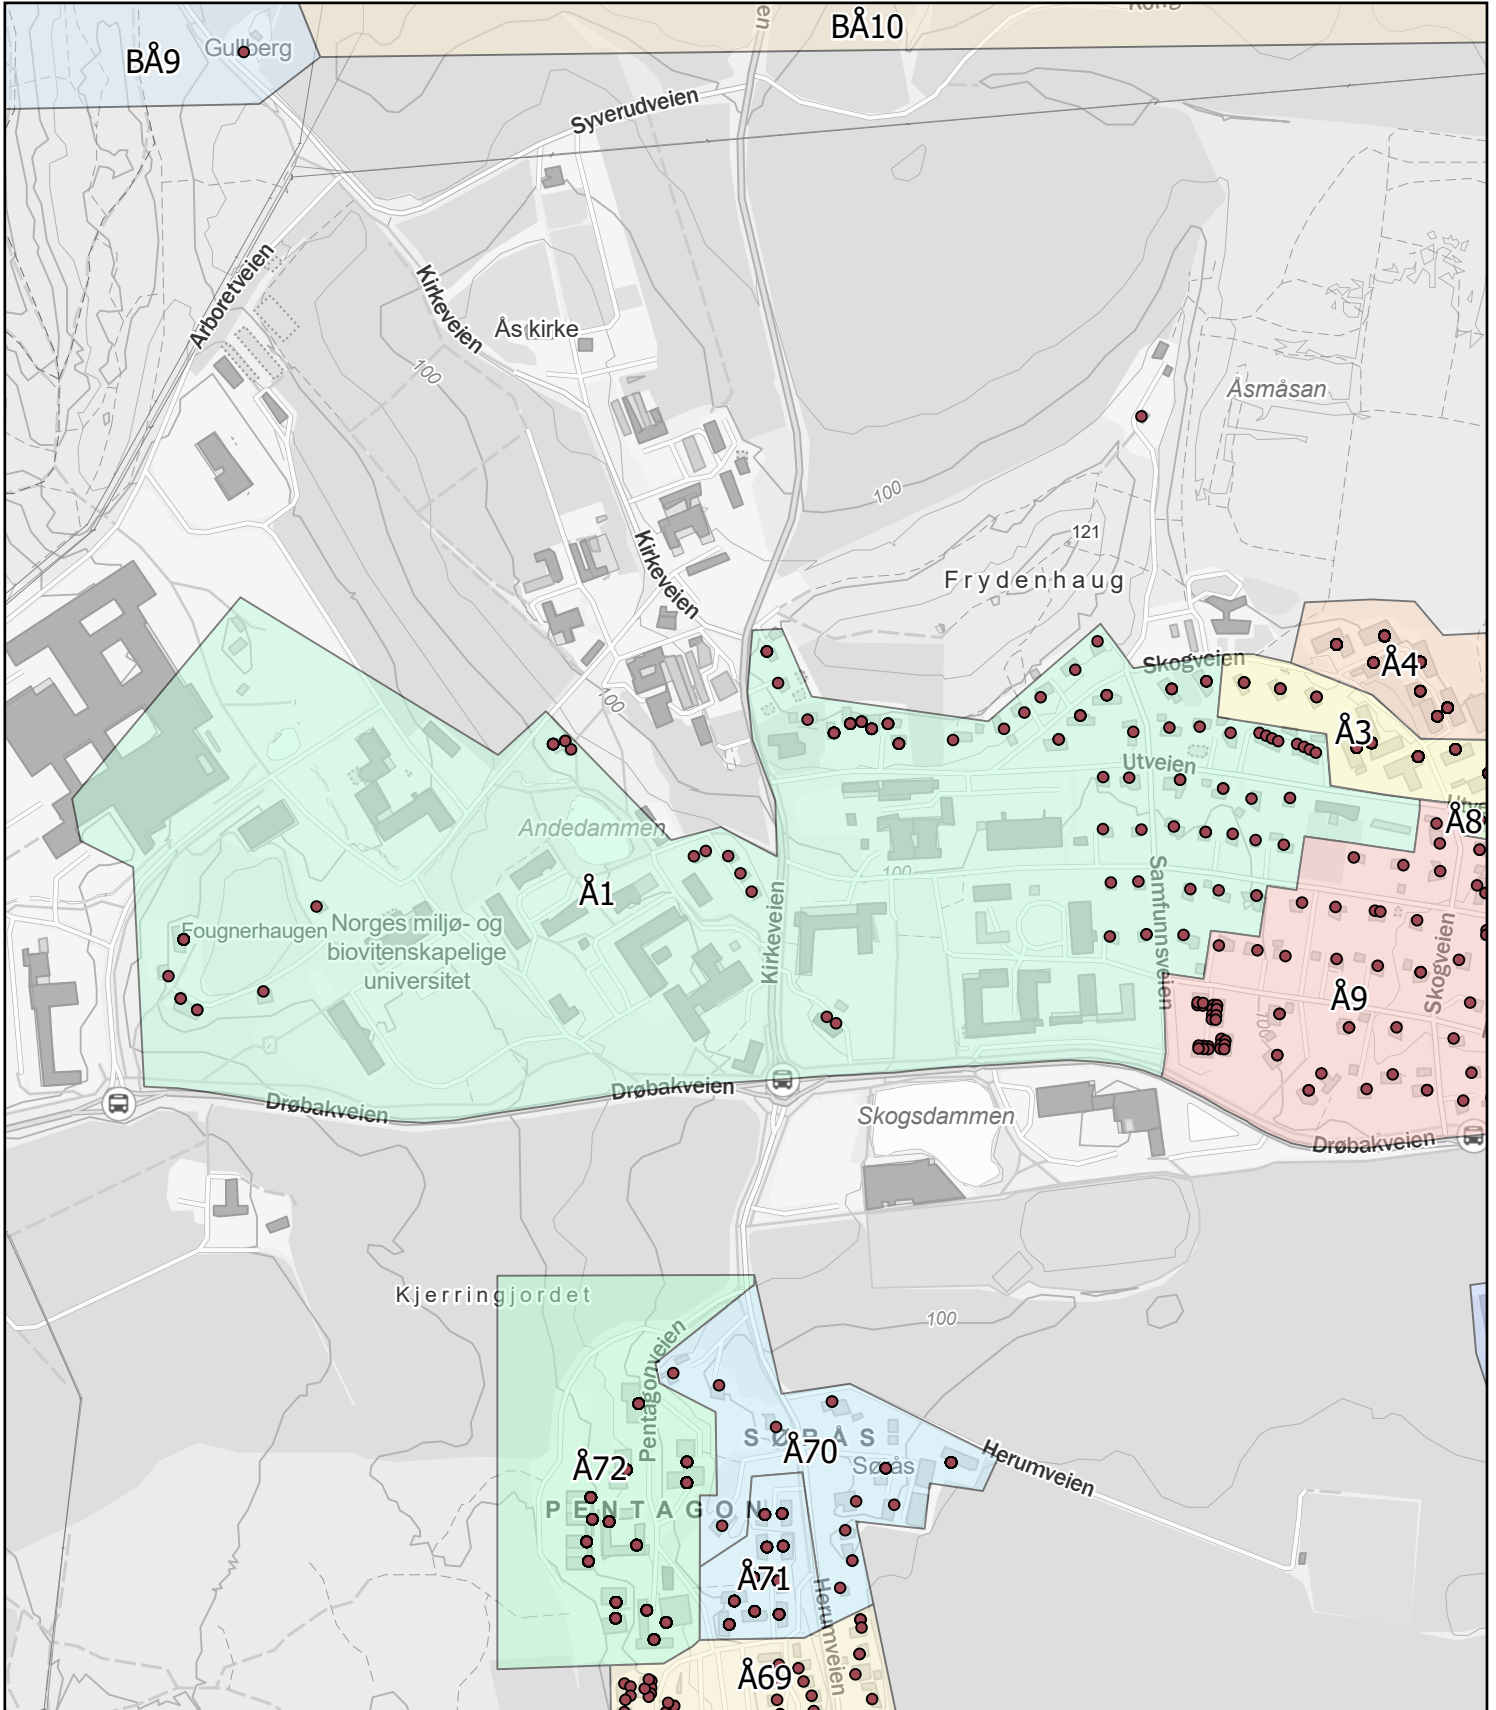

Kartene er produsert: 26.05.2023 av Ås kommune v/Geodata avdeling

0 35 70 140 Meters

Ås kommune

Rodekart

N

Rode: Å1

Antall boenheter: 156

Kartene er produsert: 26.05.2023 av Ås kommune v/Geodata avdeling