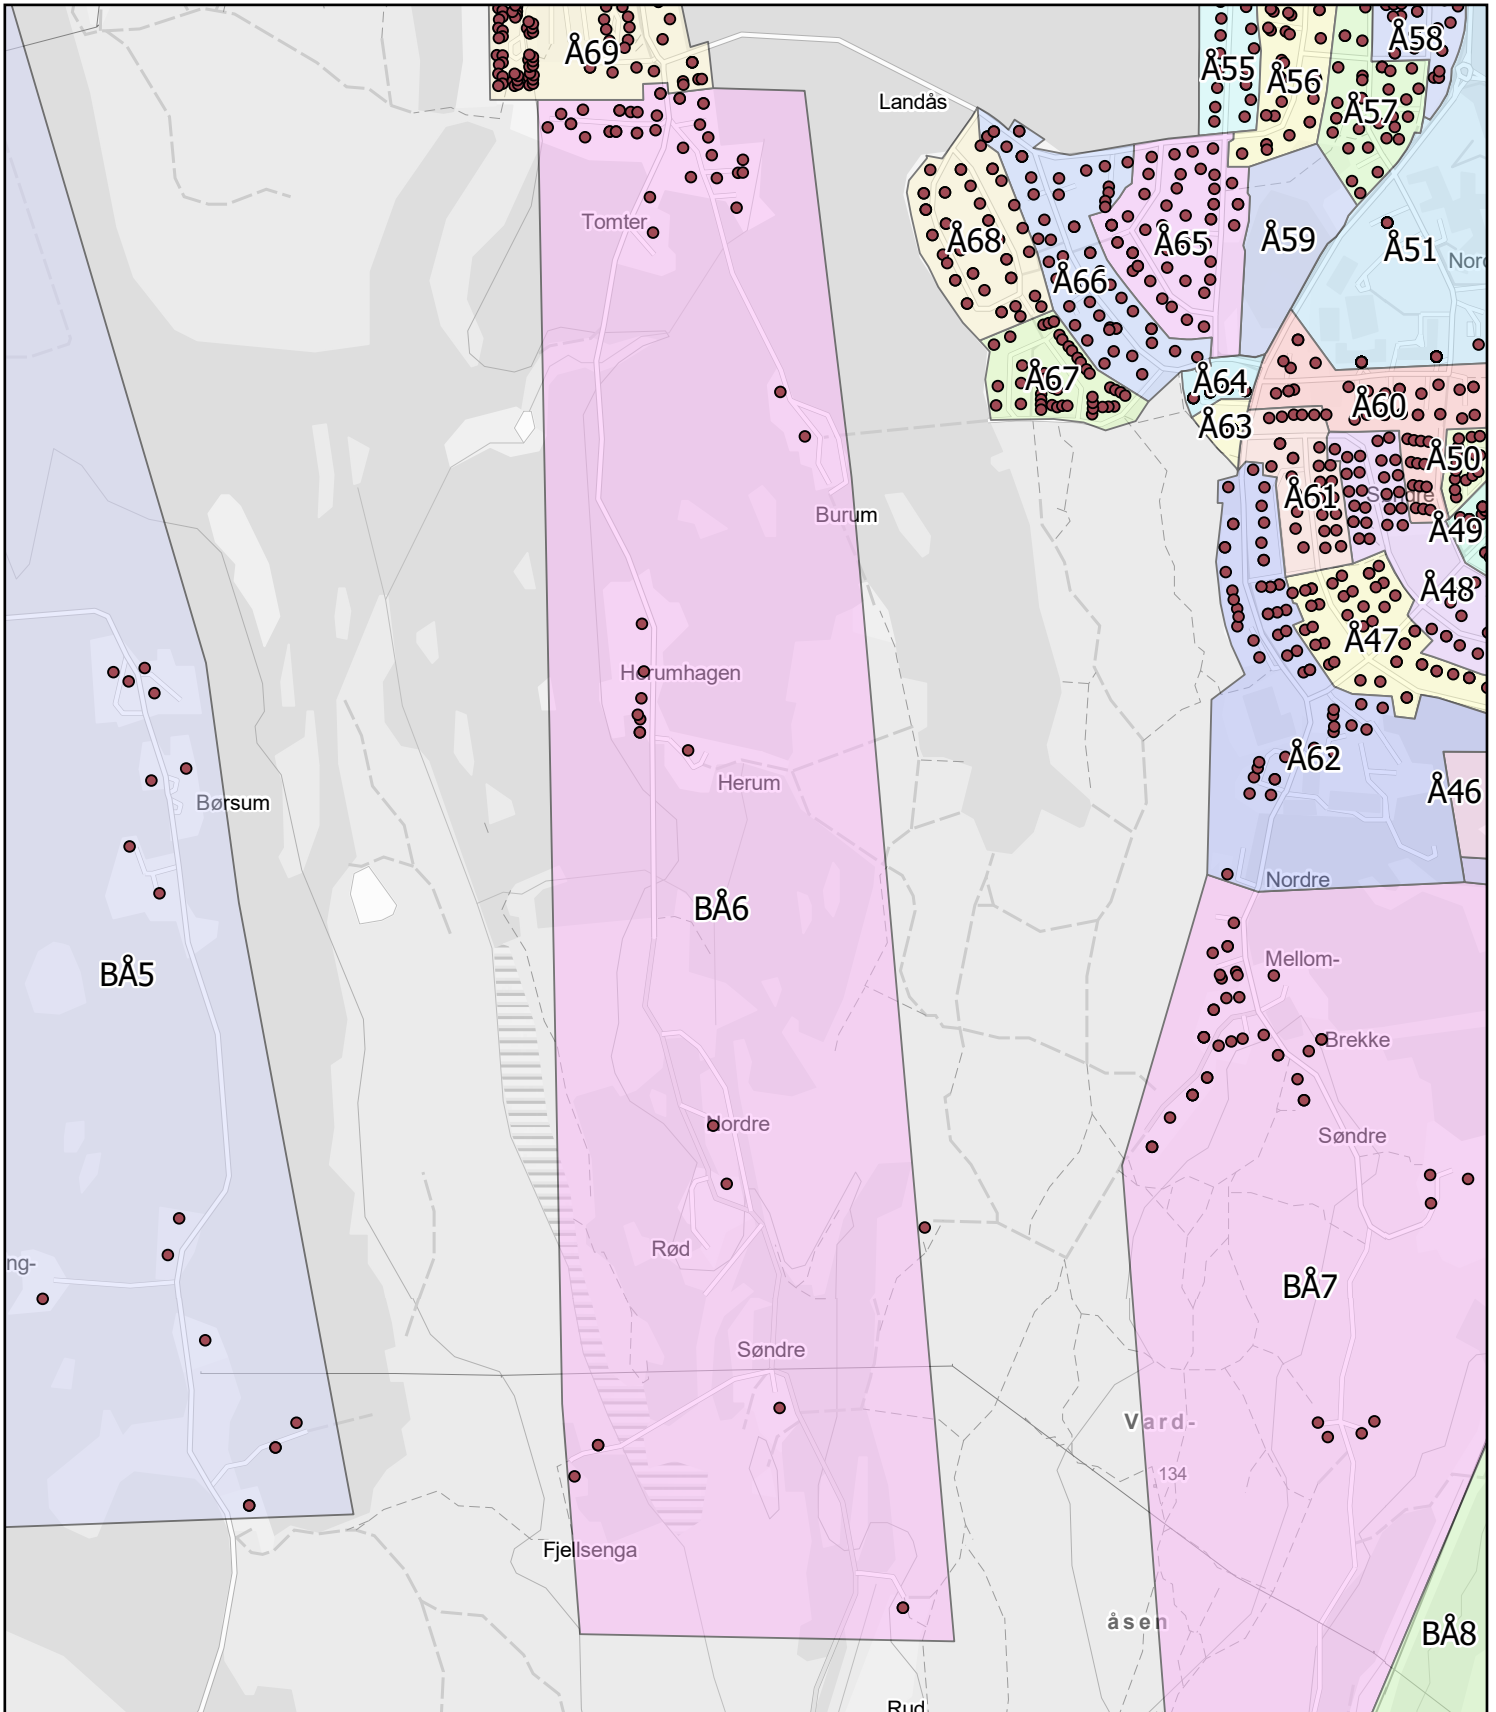

Ås kommune

Rodekart

N

Rode: BÅ6

Antall boenheter: 54

Kartene er produsert: 26.05.2023 av Ås kommune v/Geodata avdeling

0 160 320 640 Meters