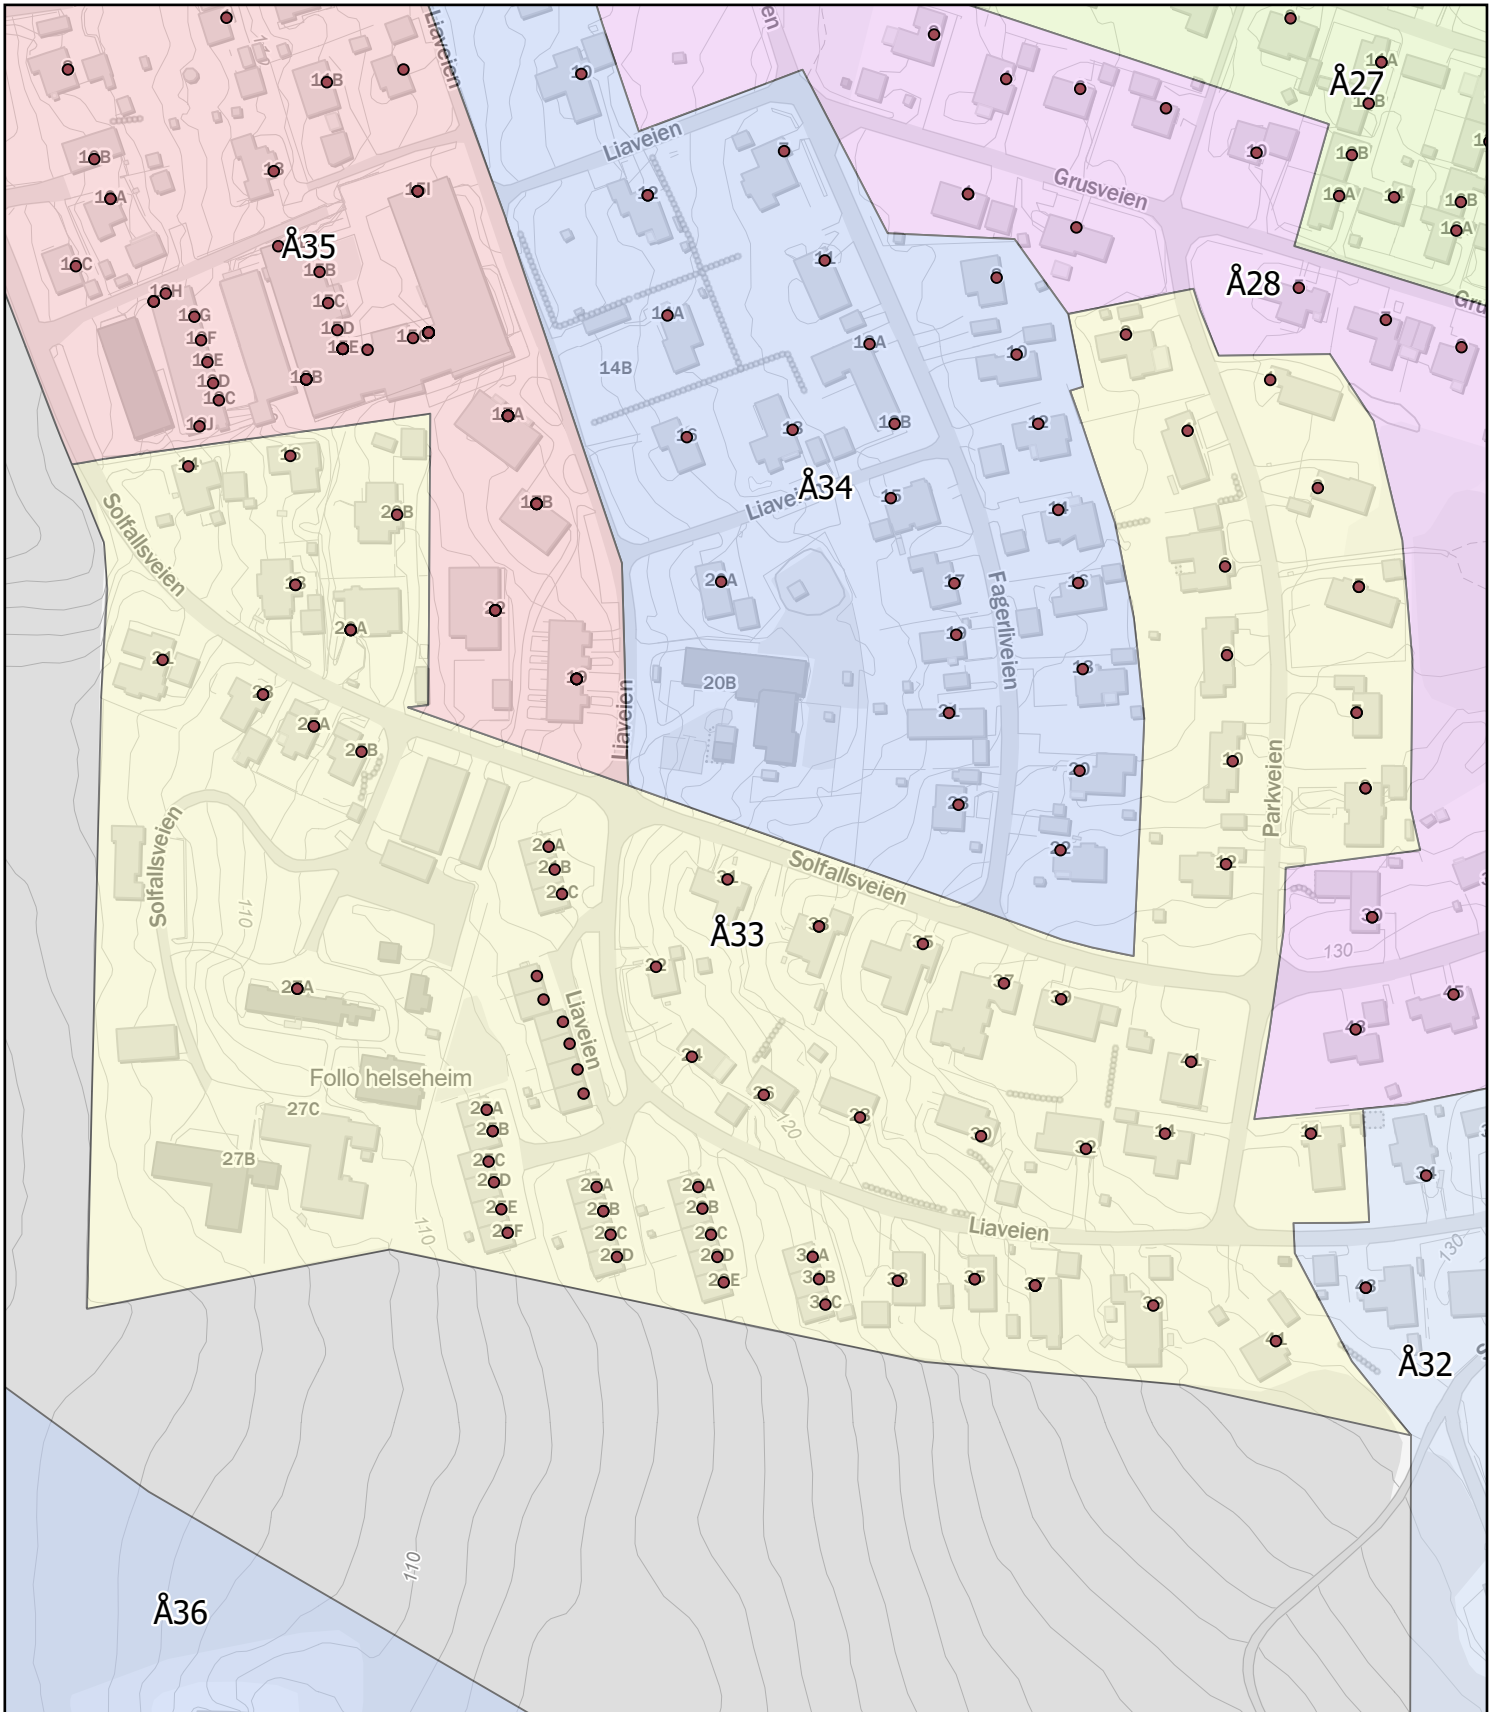

Ås kommune

Rodekart

N

Rode: Å33

Antall boenheter: 85

Ås kommune

Rodekart

N