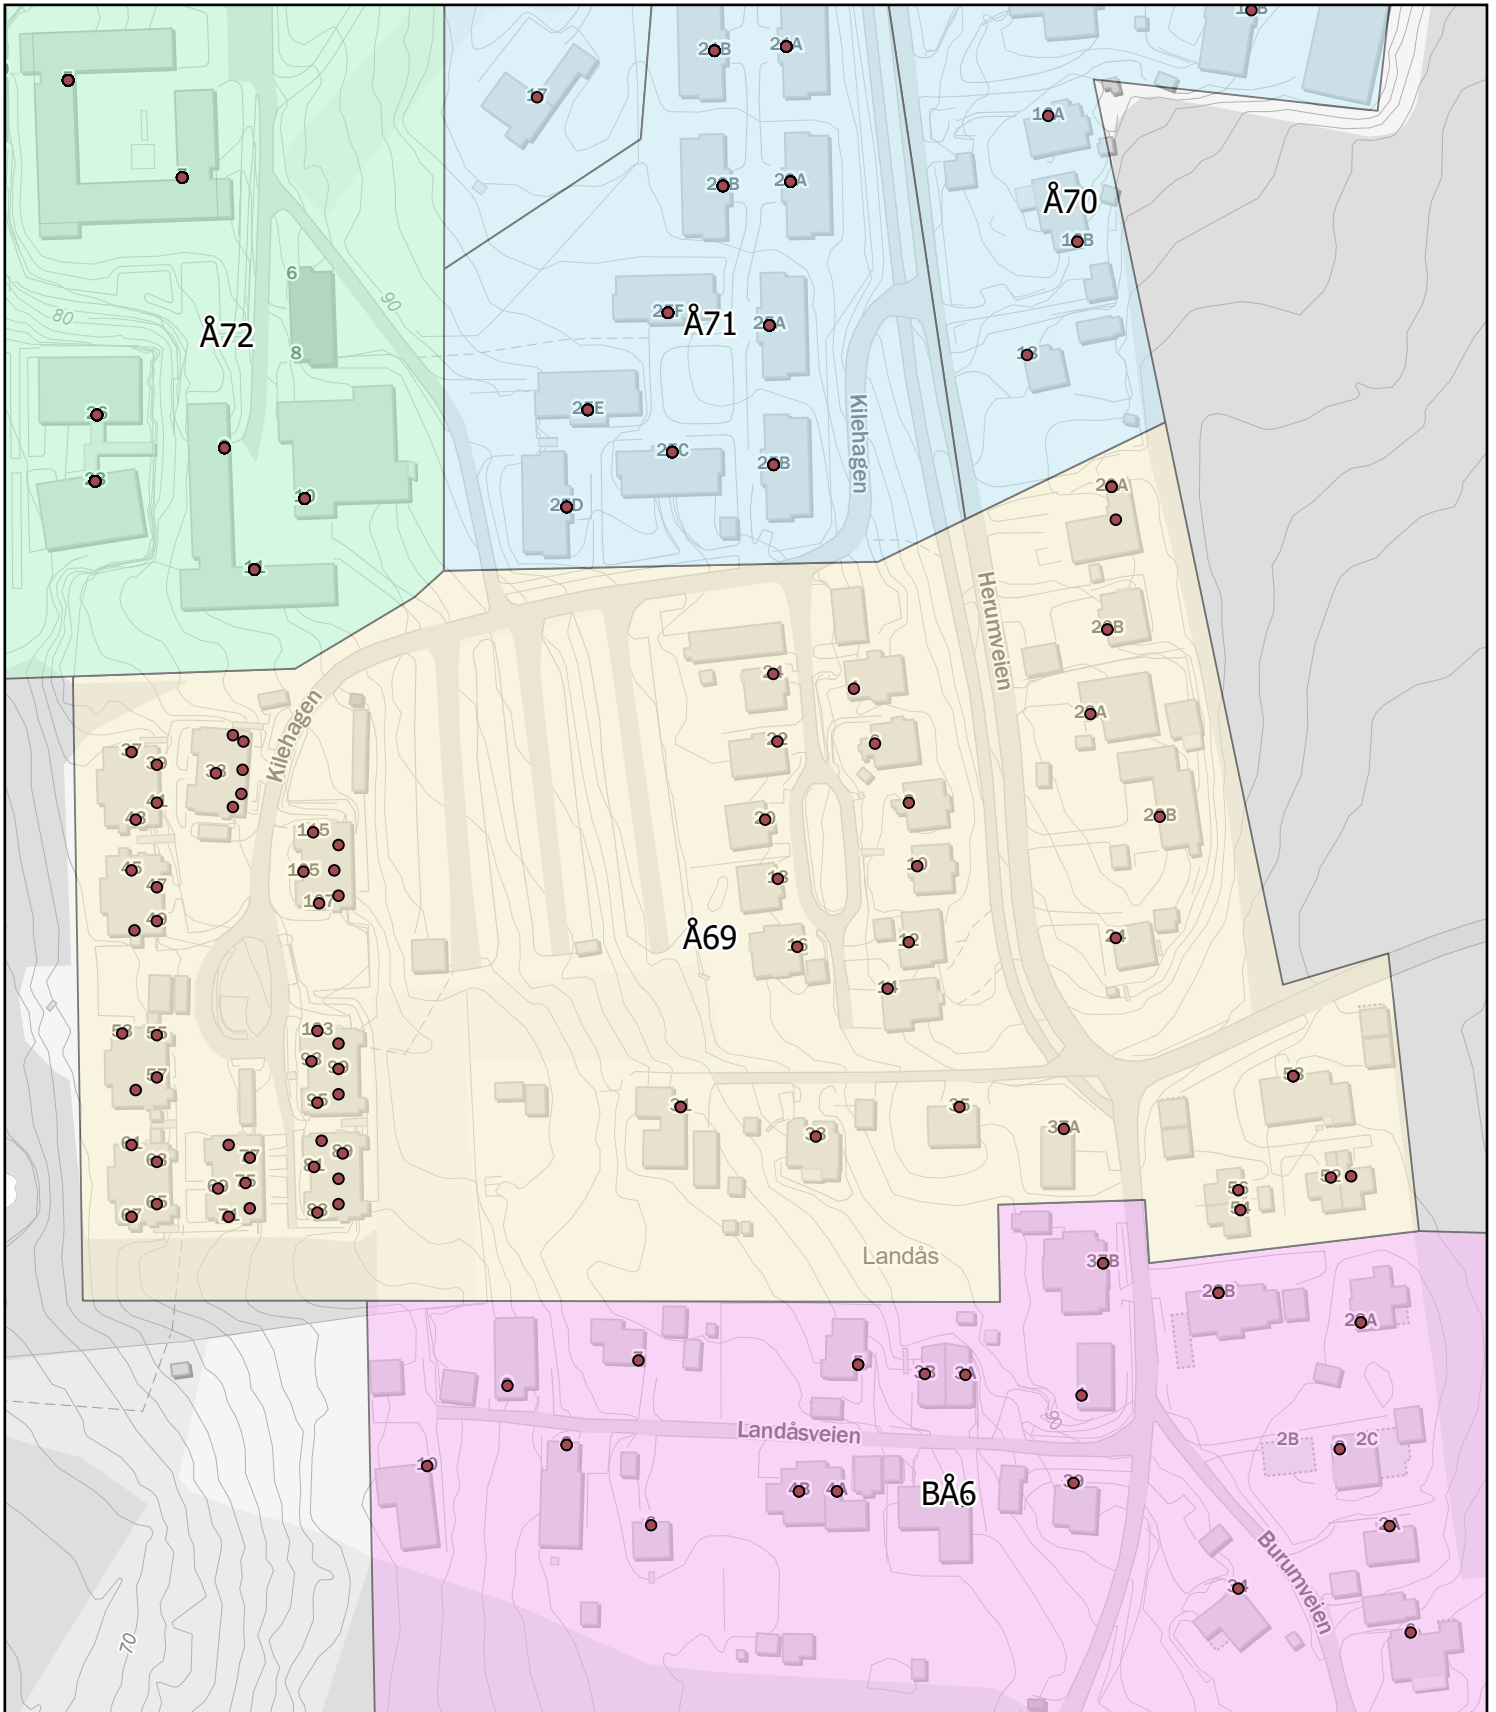

Ås kommune

Rodekart

N

Rode: Å69

Antall boenheter: 79