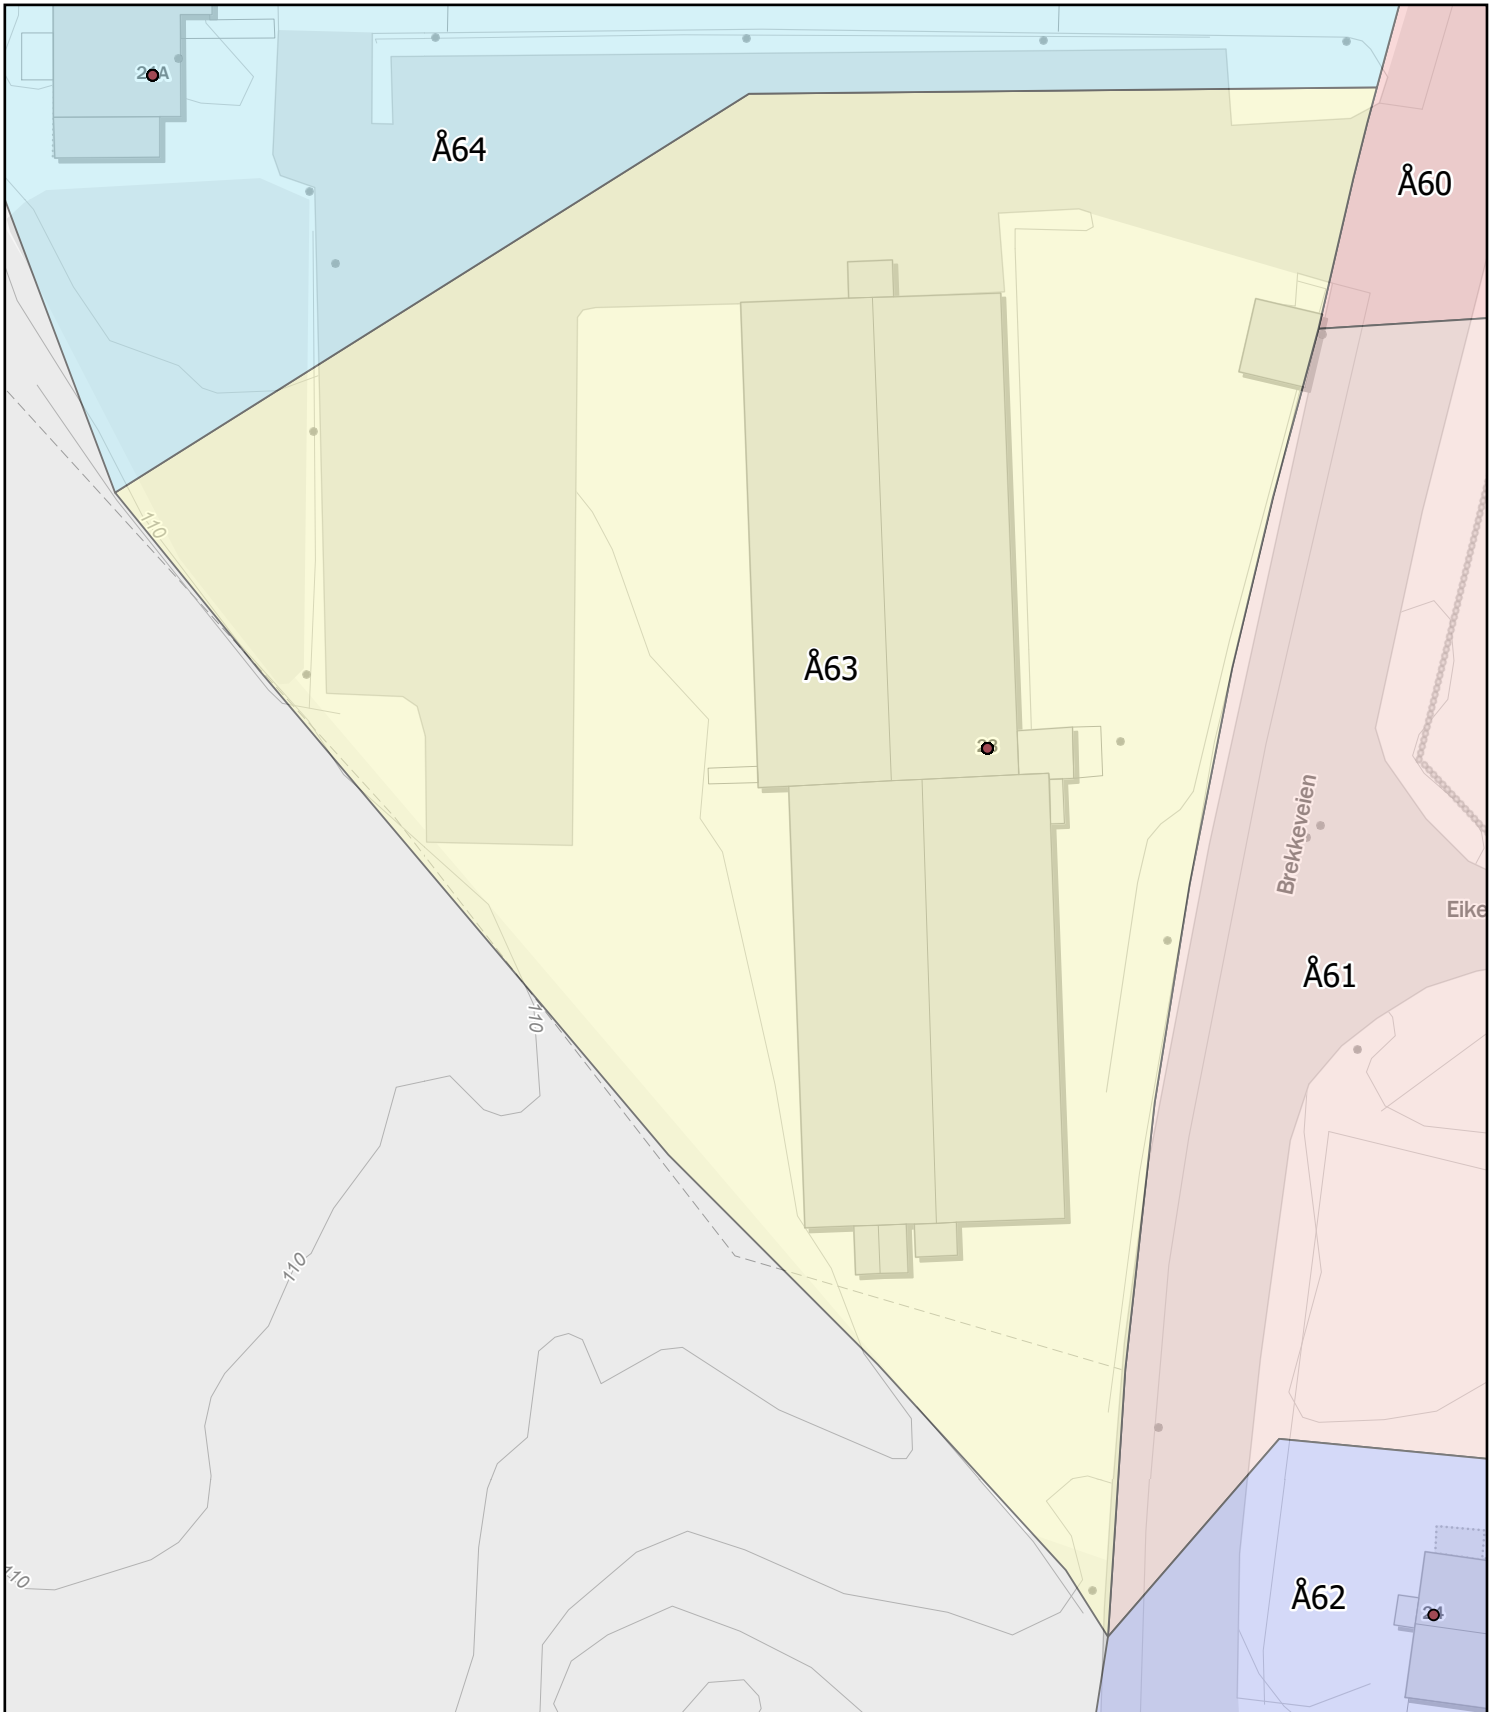

Antall boenheter: 54

Ås kommune

Rodekart

N

Rode: Å63

Antall boenheter: 98

Kartene er produsert: 26.05.2023 av Ås kommune v/Geodata avdeling

0 5 10 20 Meters