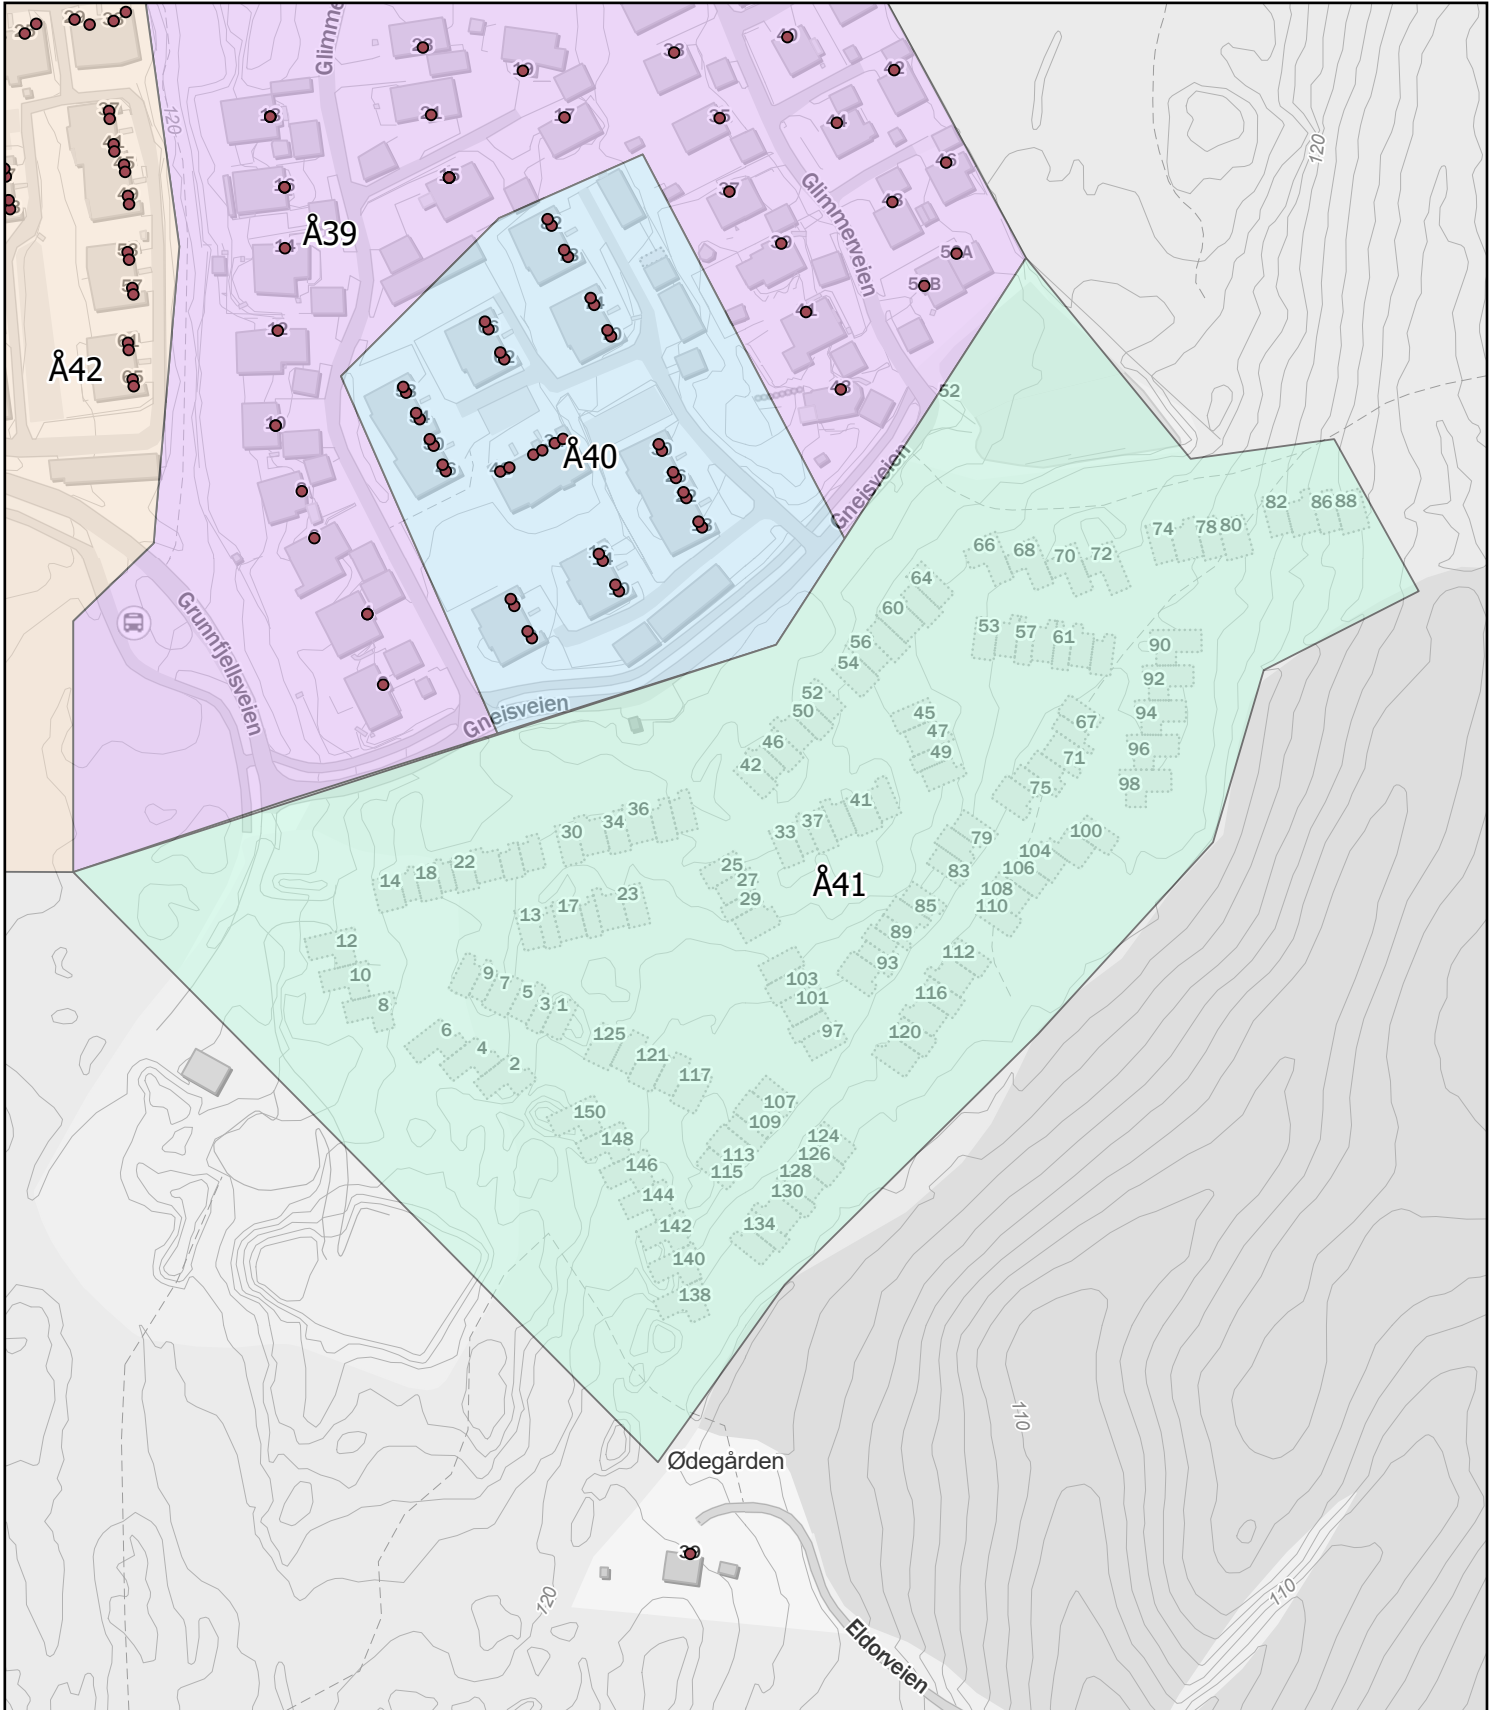

Antall boenheter: 42

Kartene er produsert: 26.05.2023 av Ås kommune v/Geodata avdeling

0 10 20 40 Meters

Ås kommune

Rodekart

N

Rode: Å41

Antall boenheter: 0