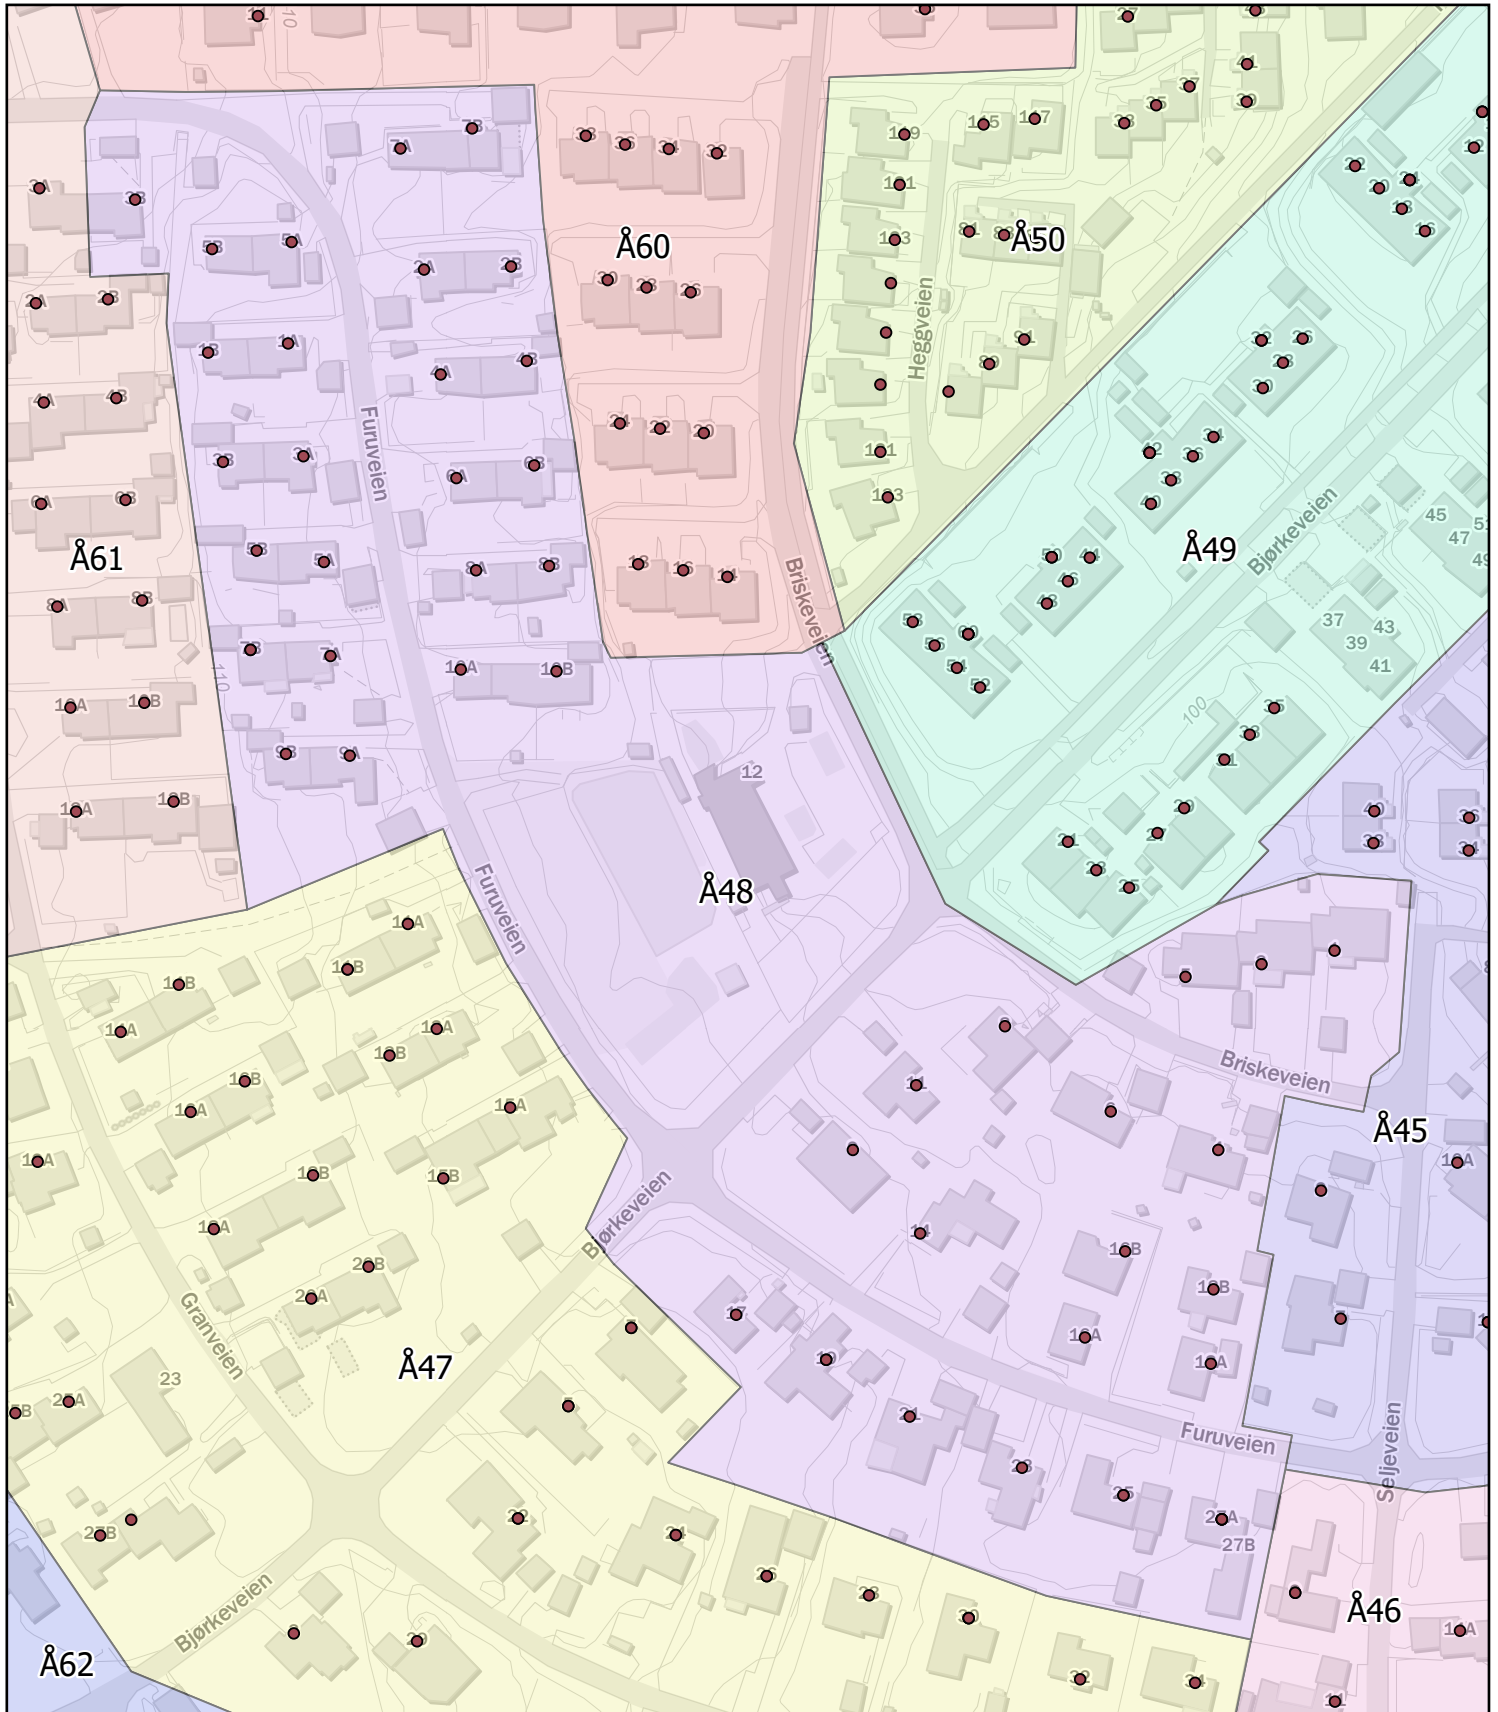

N

Rode: Å47

Antall boenheter: 47

Ås kommune

Rodekart

N

Rode: Å48

Antall boenheter: 50