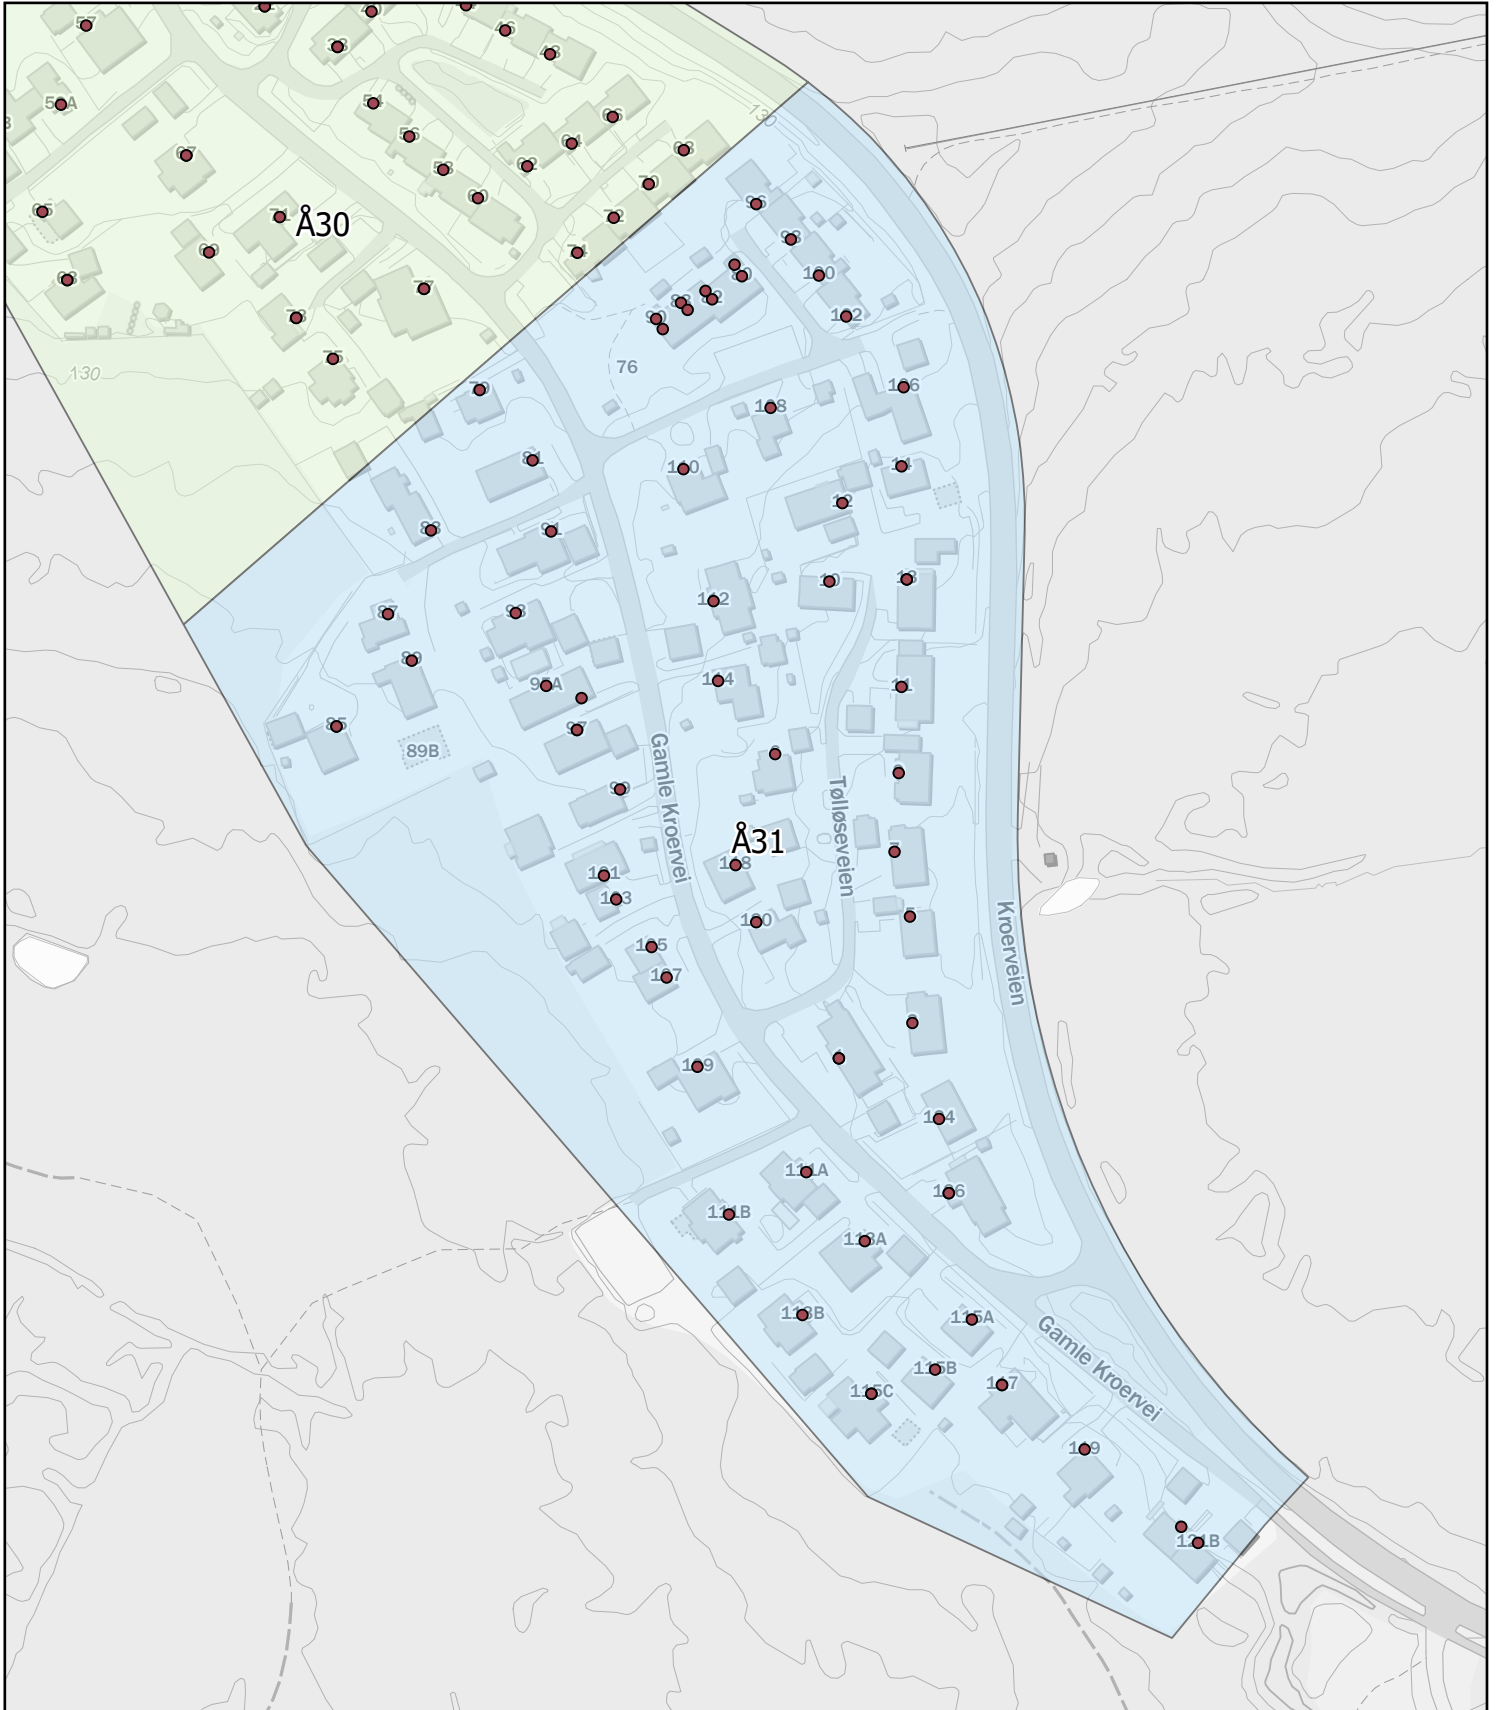

Ås kommune

Rodekart

N

Rode: Å31

Antall boenheter: 67