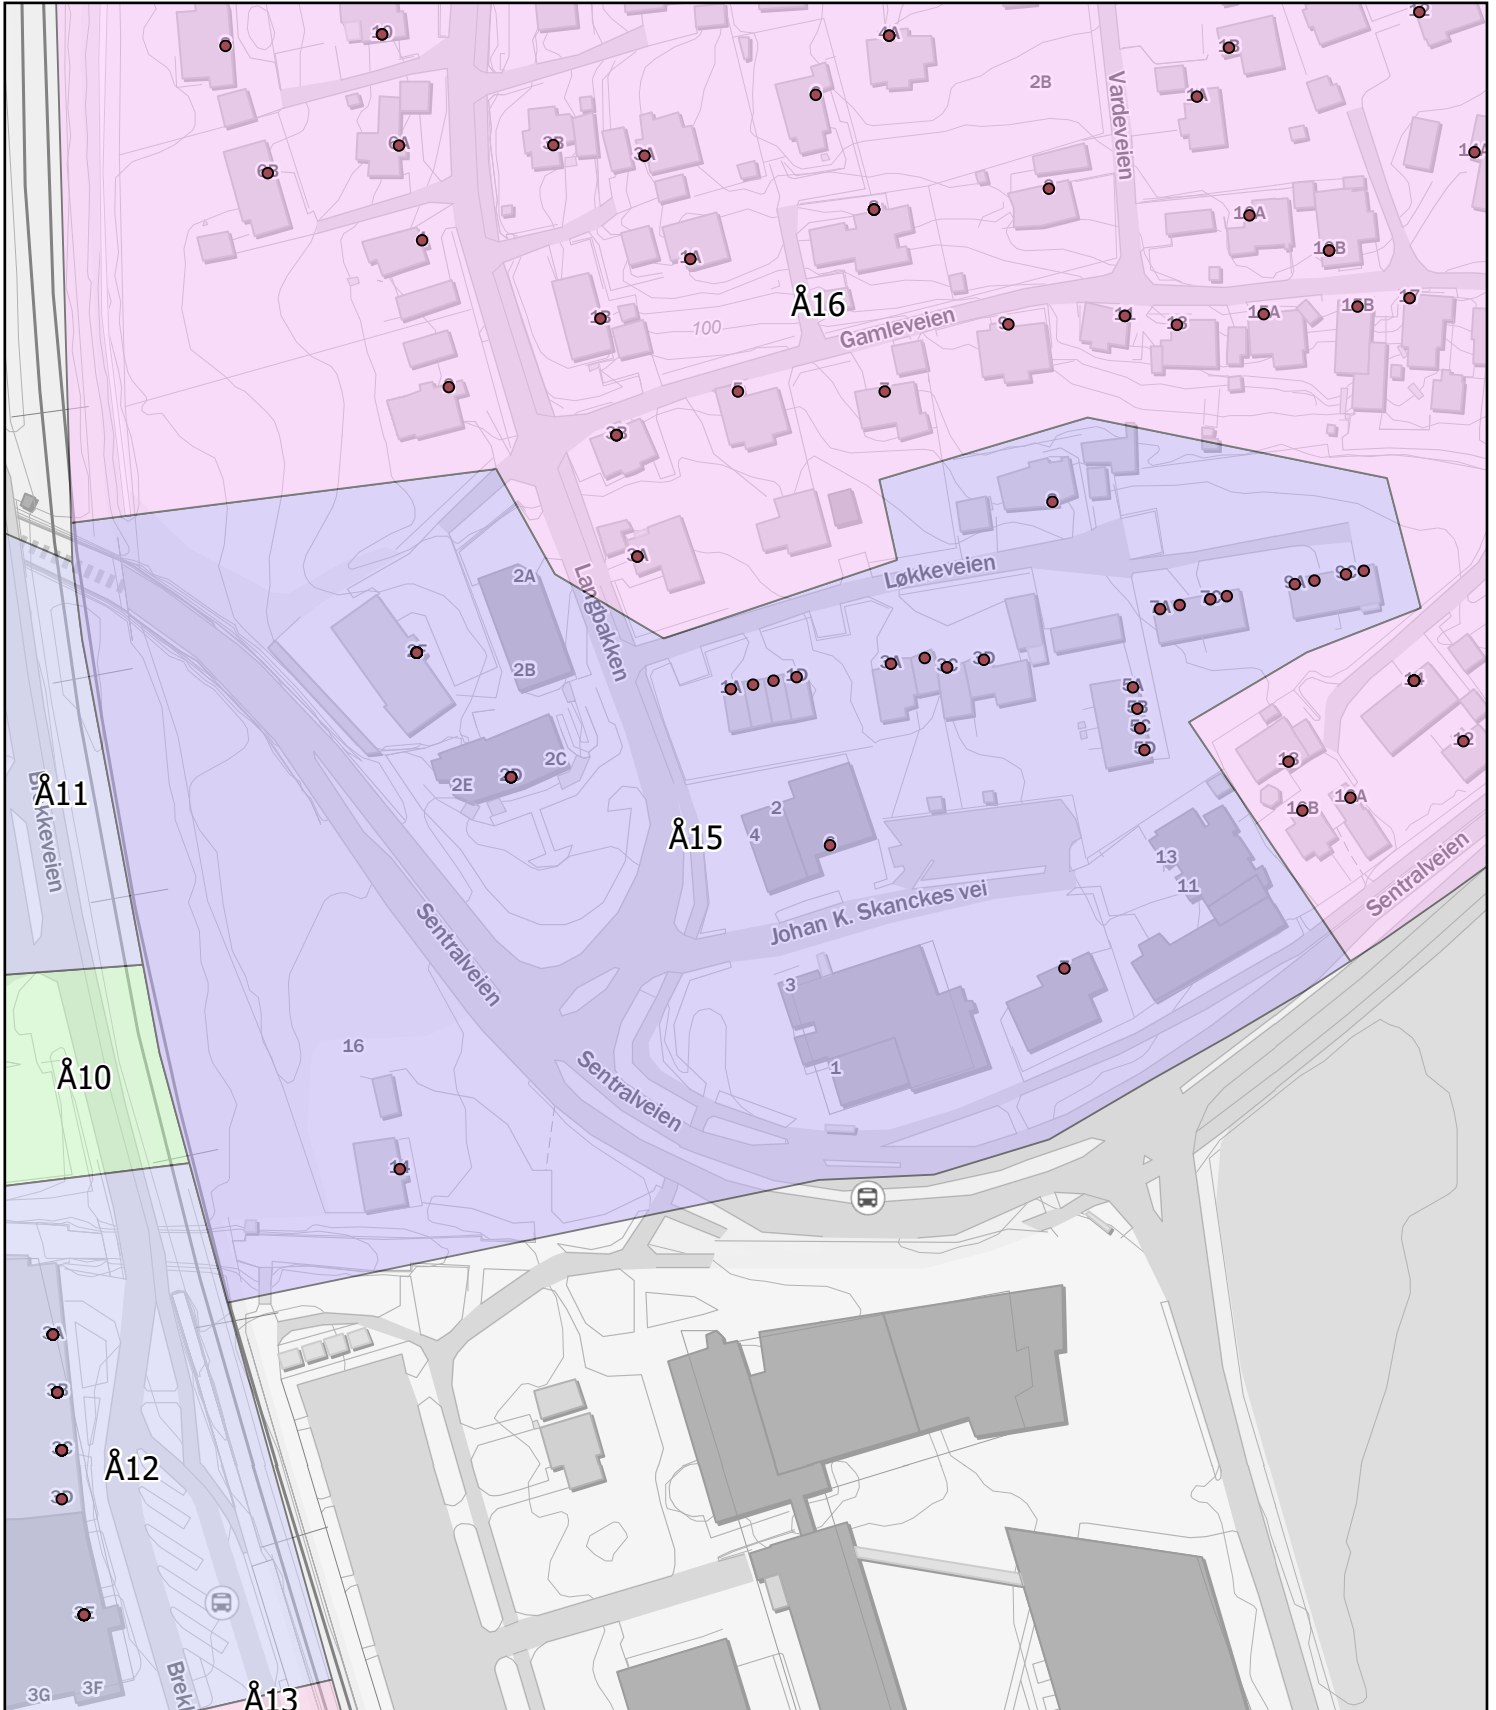

Rode: Å15

Antall boenheter: 42

Kartene er produsert: 26.05.2023 av Ås kommune v/Geodata avdeling

0 25 50 100 Meters

Ås kommune

Rodekart

Rode: Å16

Antall boenheter: 77