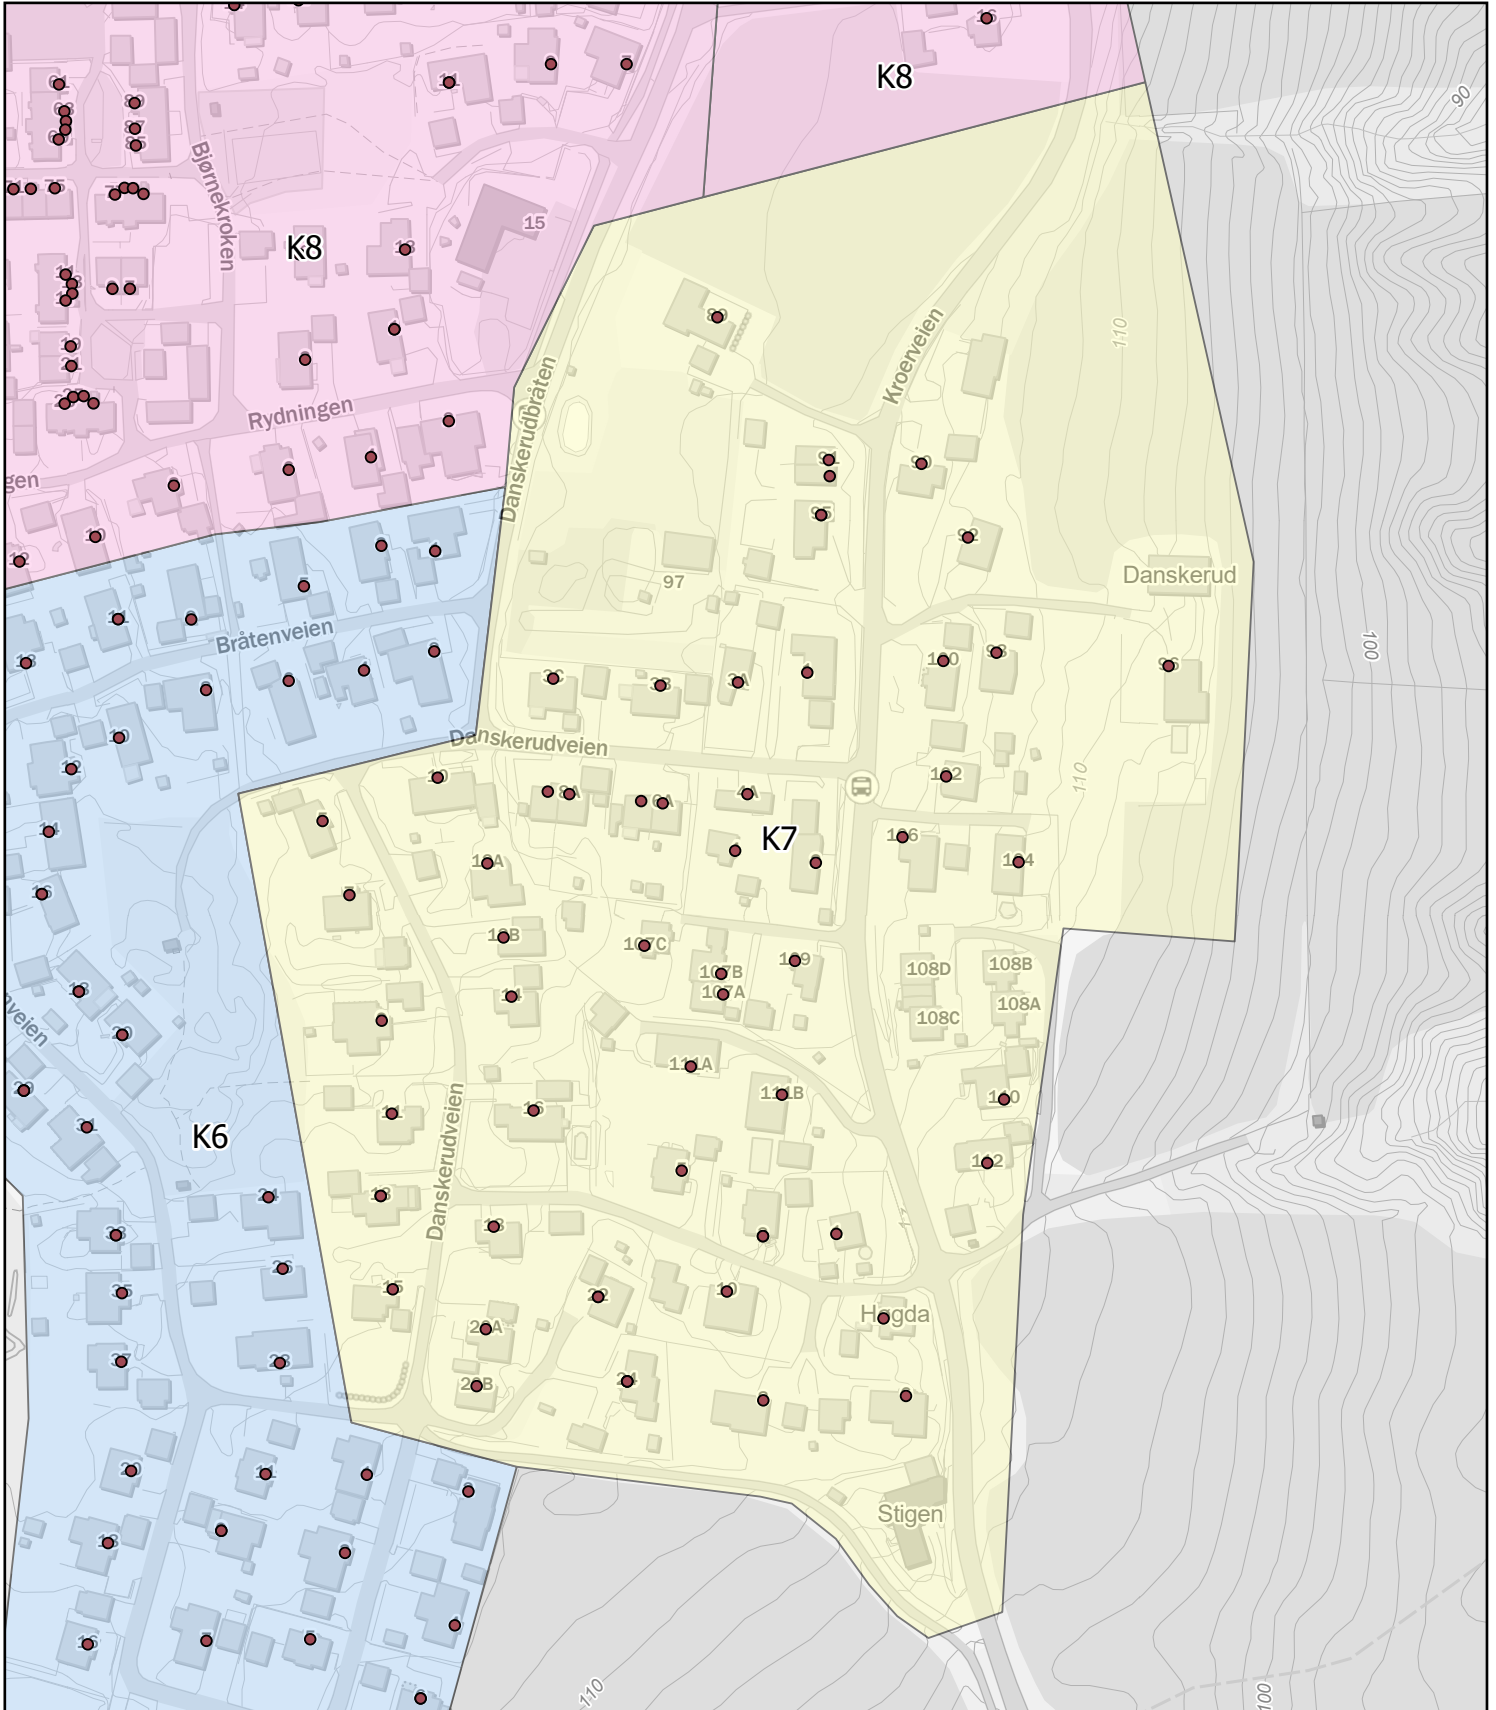

Ås kommune

Rodekart

N

Rode: K7

Antall boenheter: 60

Kartene er produsert: 26.05.2023 av Ås kommune v/Geodata avdeling

0 35 70 140 Meters