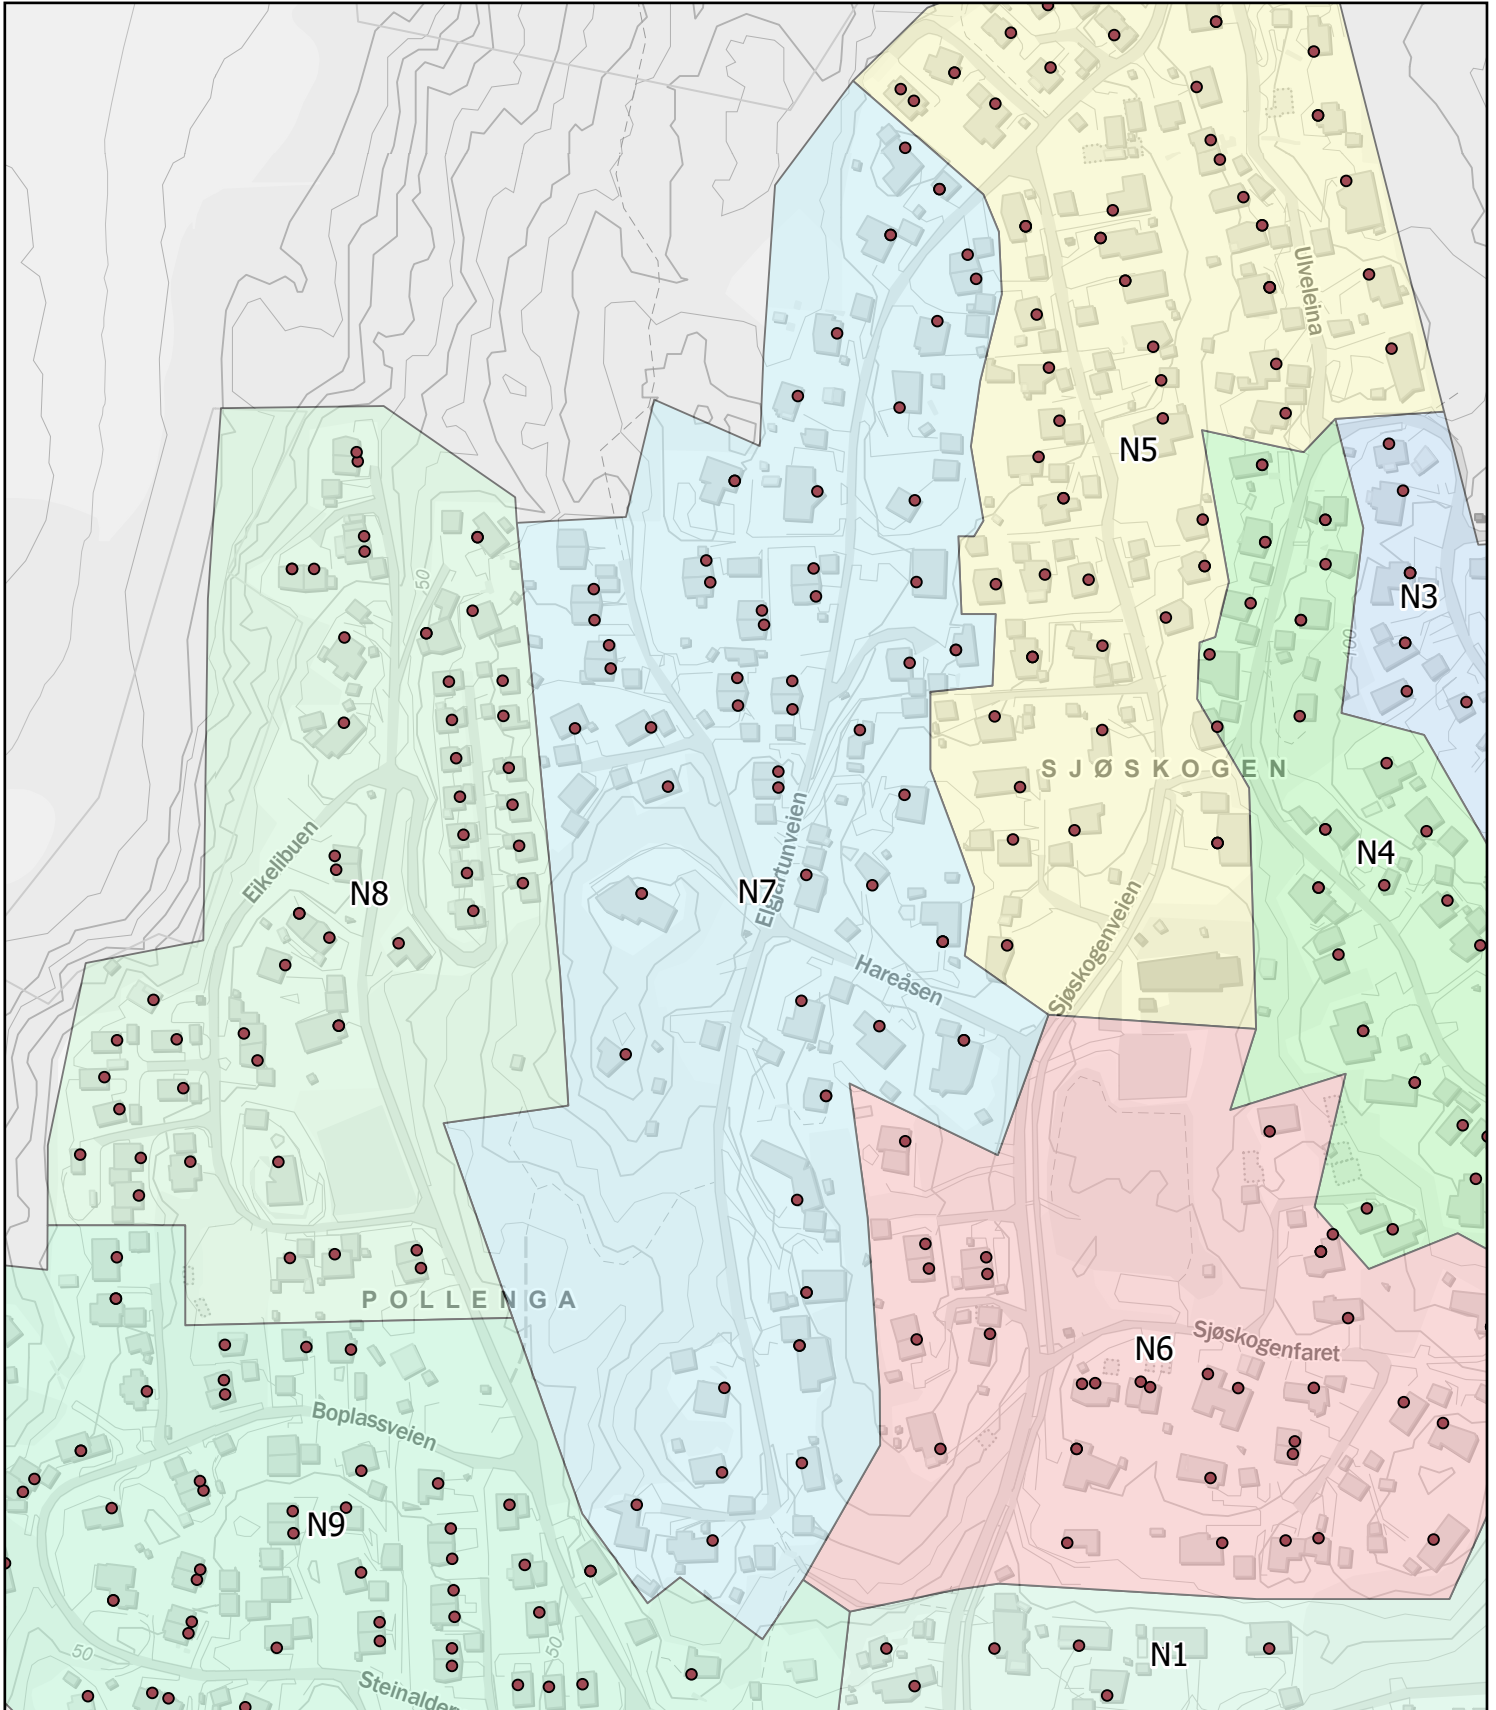

Ås kommune

Rodekart

N

Rode: N7

Antall boenheter: 64

Kartene er produsert: 26.05.2023 av Ås kommune v/Geodata avdeling

0 45 90 180 Meters