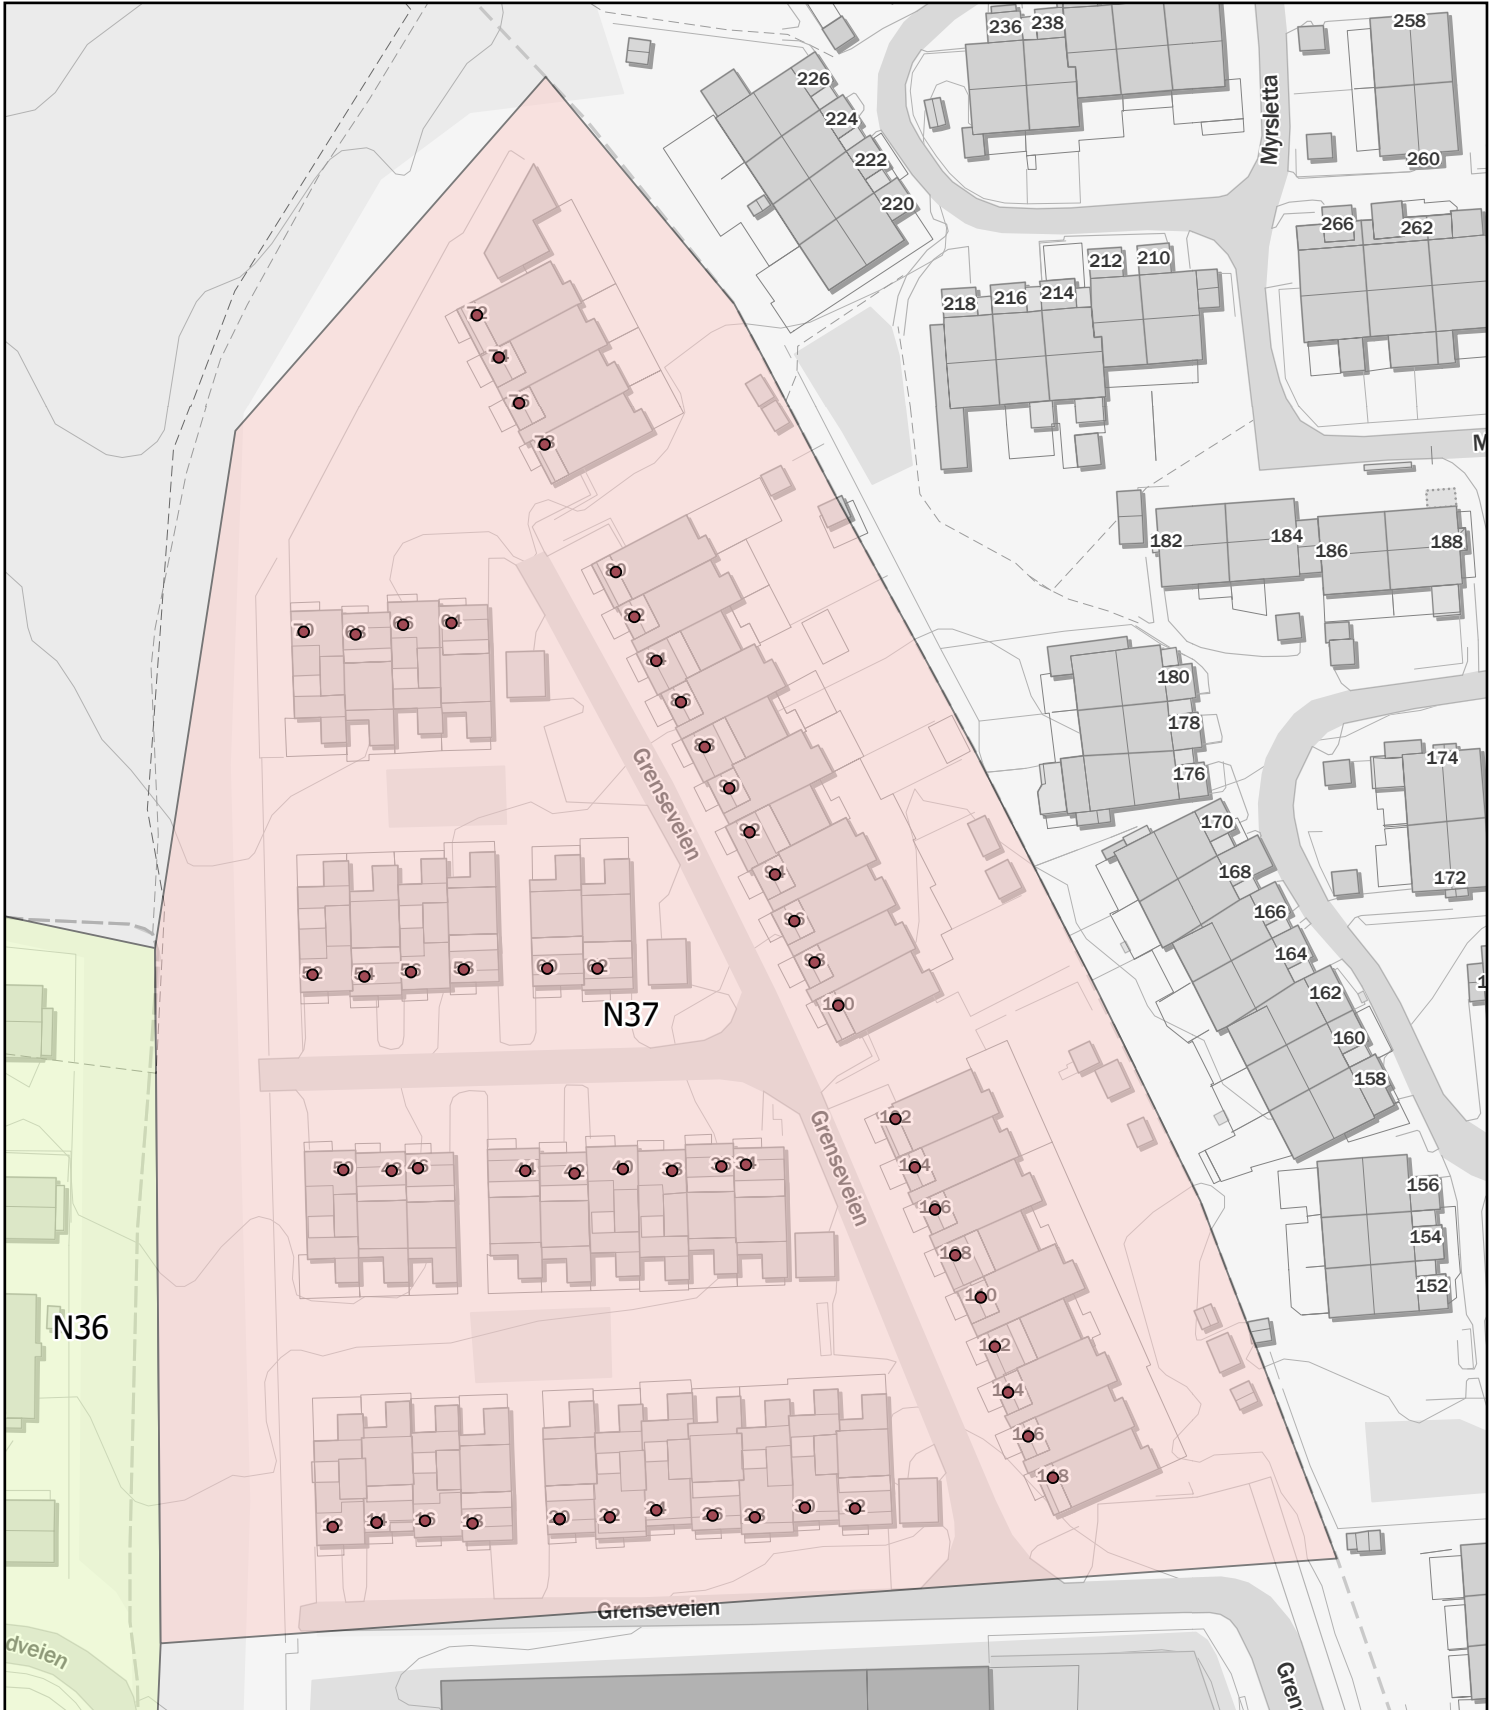

Ås kommune

Rodekart

N

Rode: N37

Antall boenheter: 56