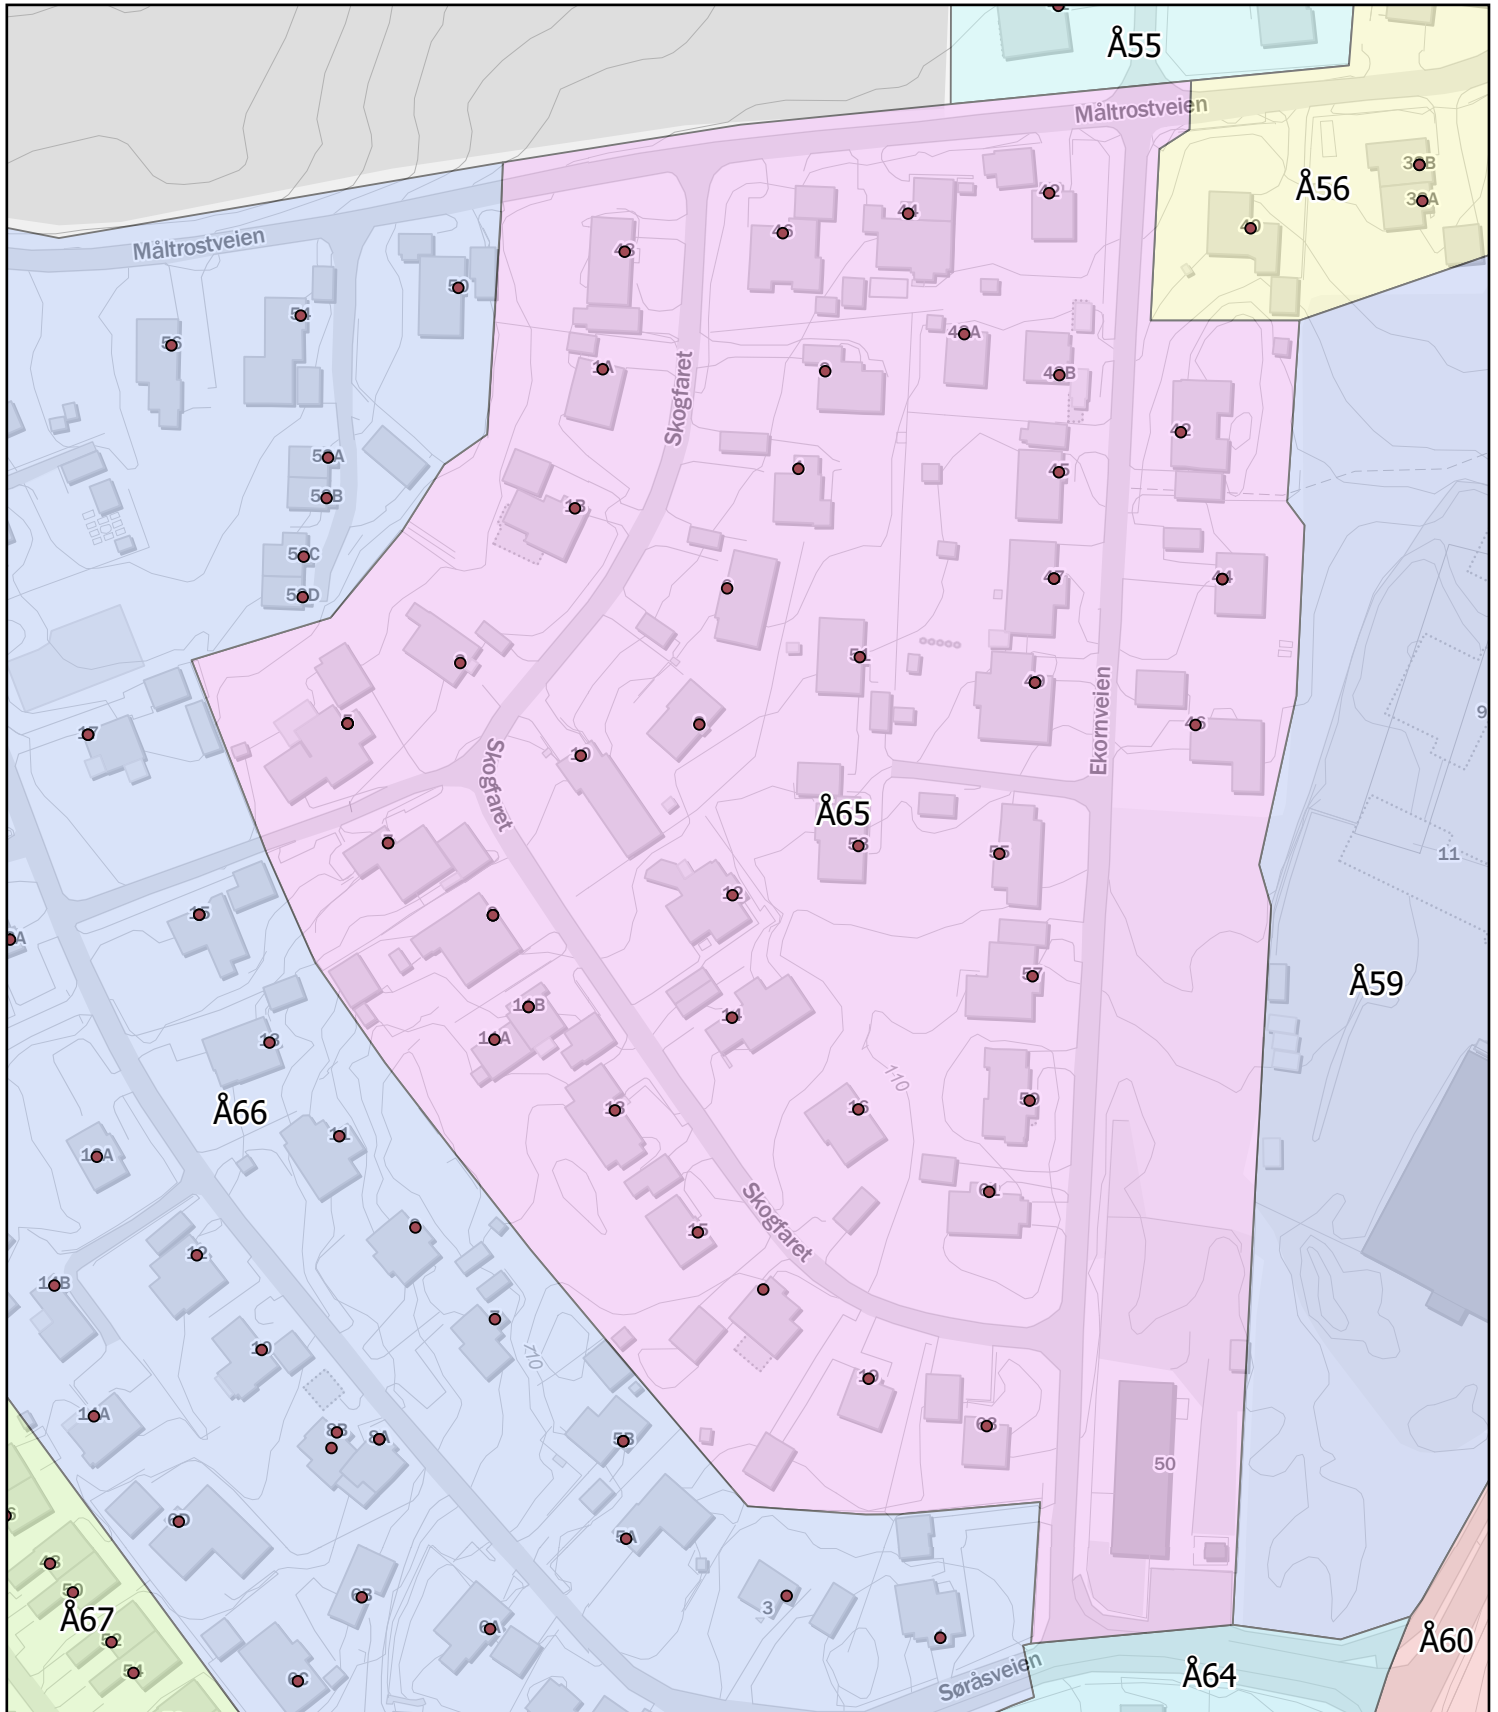

Ås kommune

Rodekart

N

Rode: Å65

Antall boenheter: 49

Kartene er produsert: 26.05.2023 av Ås kommune v/Geodata avdeling

0 20 40 80 Meters