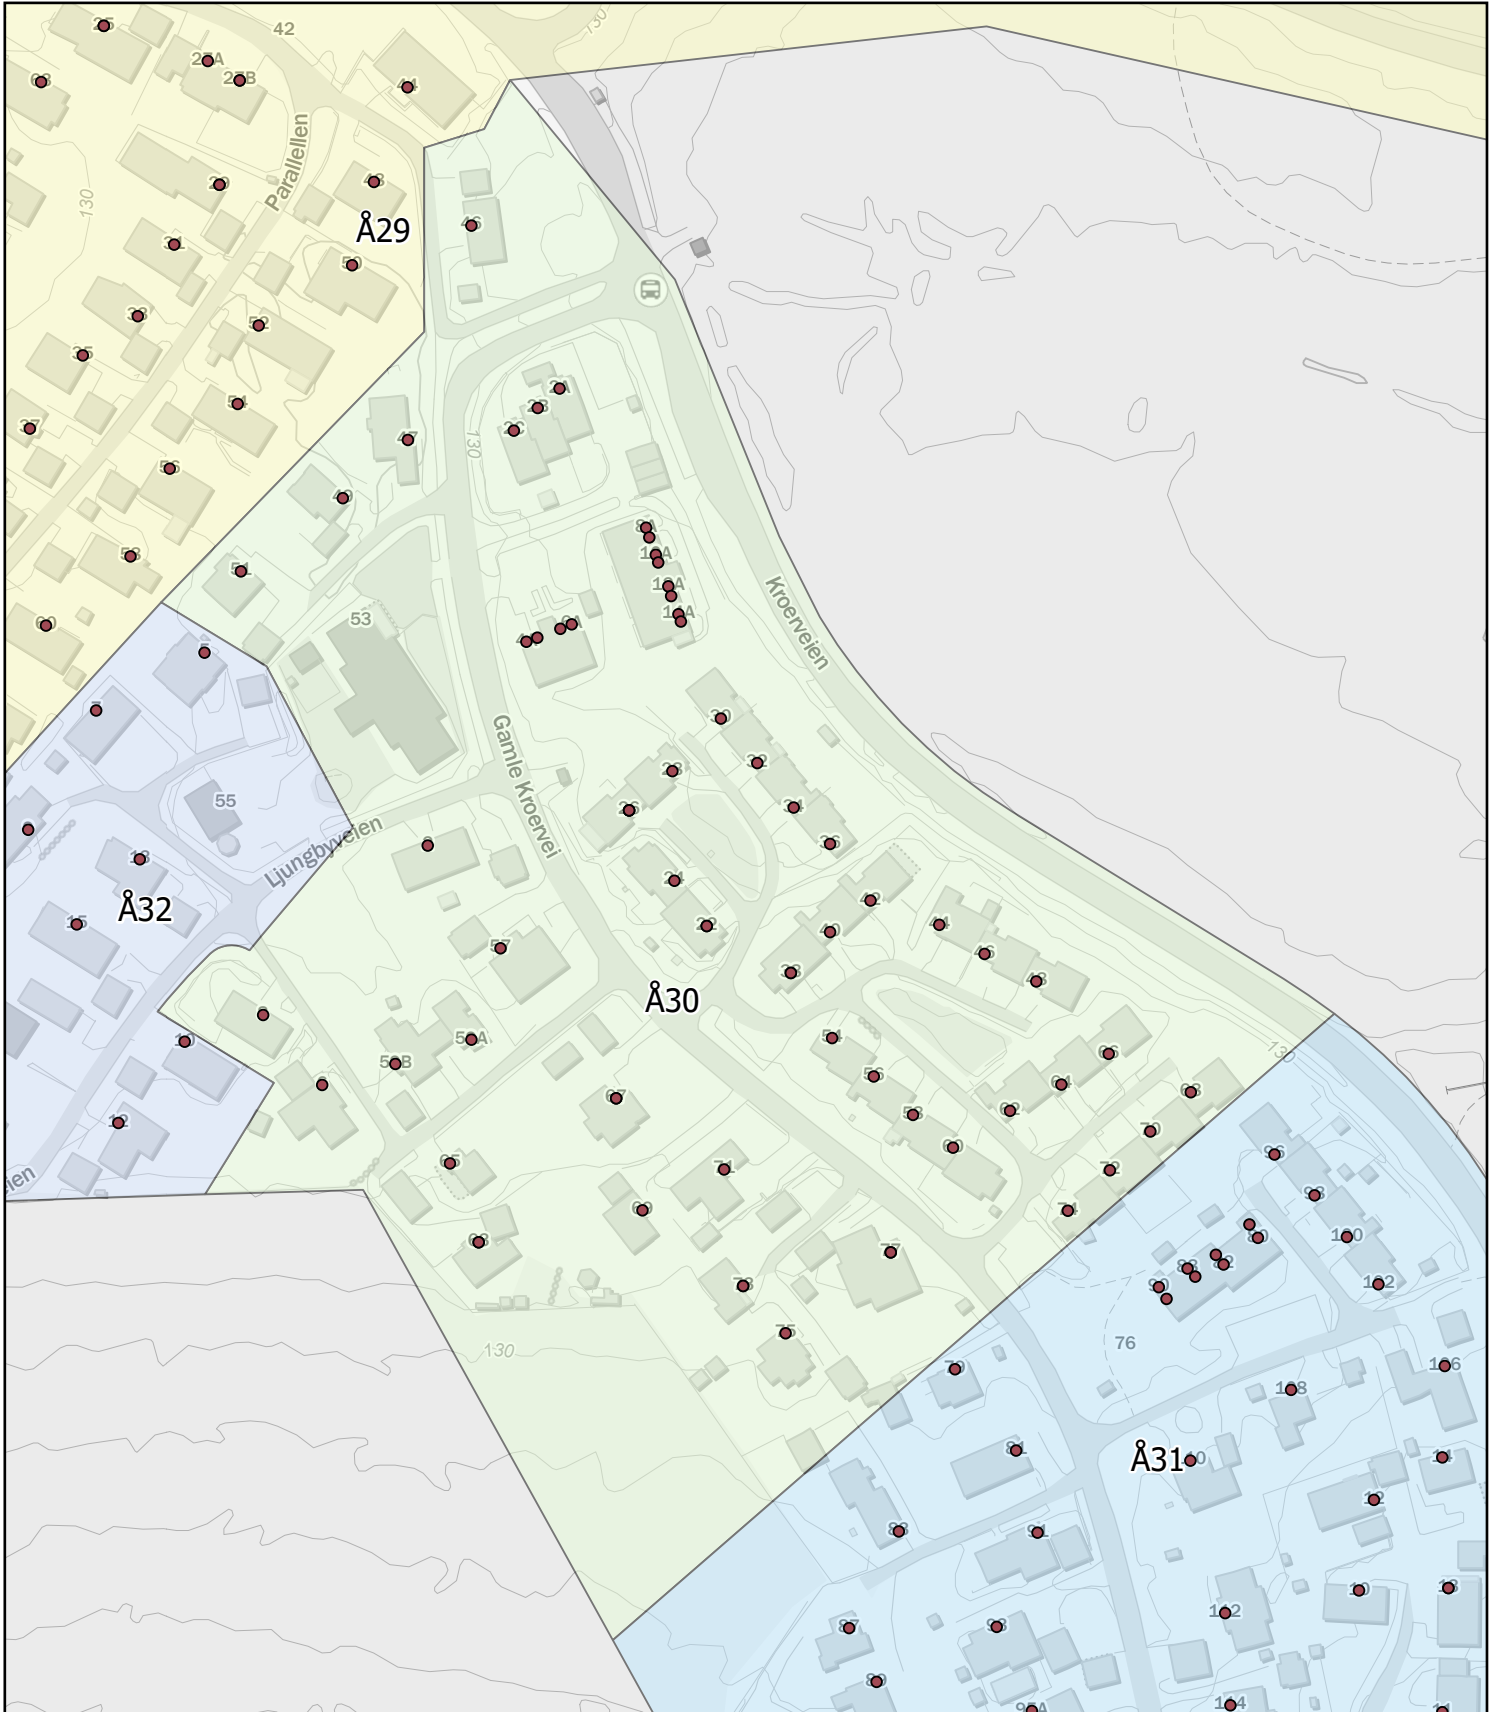

Ås kommune

Rodekart

N

Rode: Å30

Antall boenheter: 66