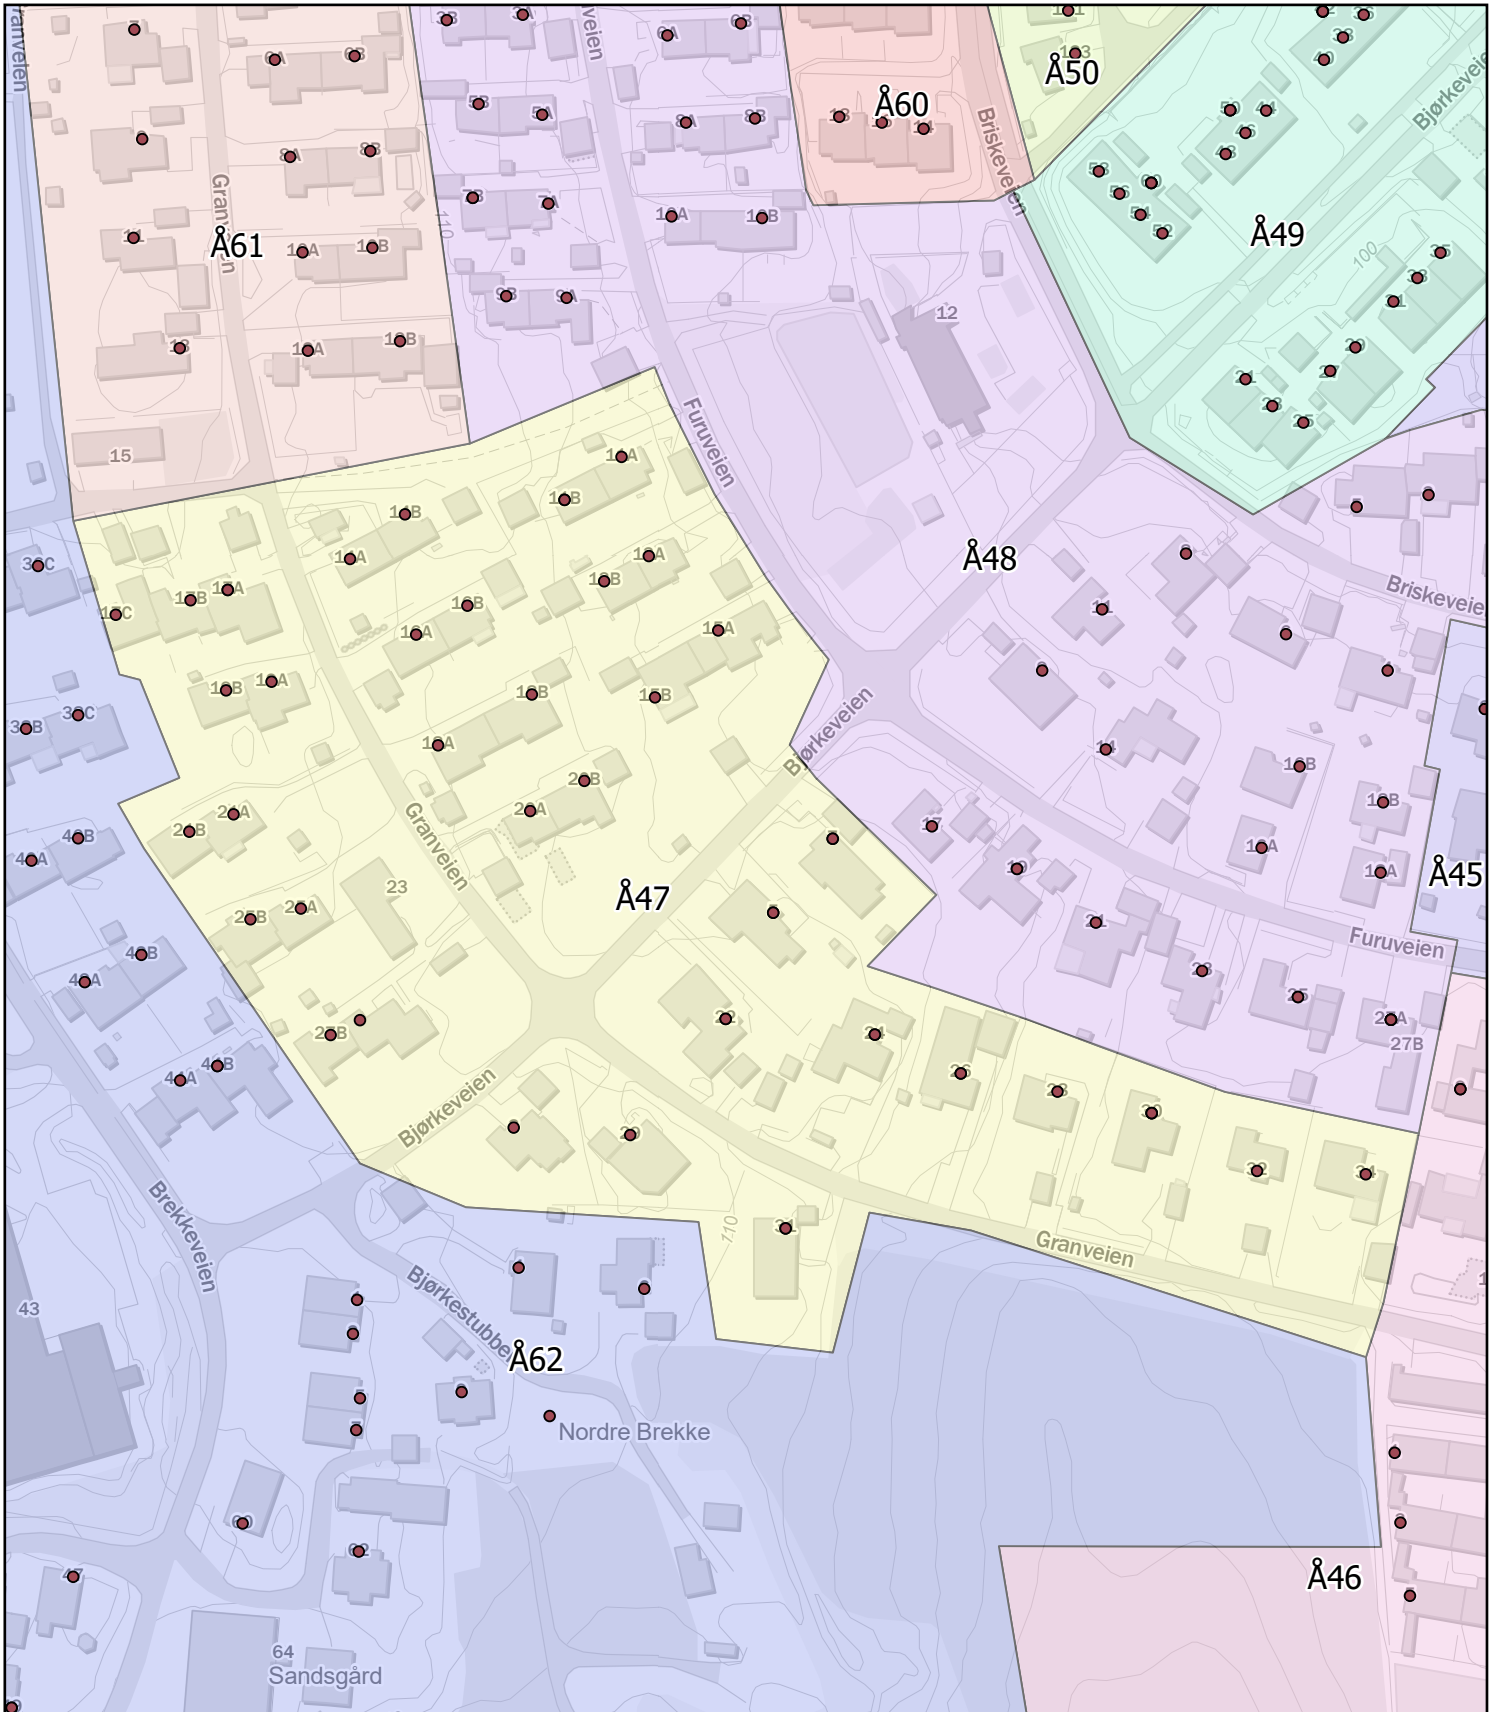

Ås kommune

Rodekart

N

Rode: Å47

Antall boenheter: 47