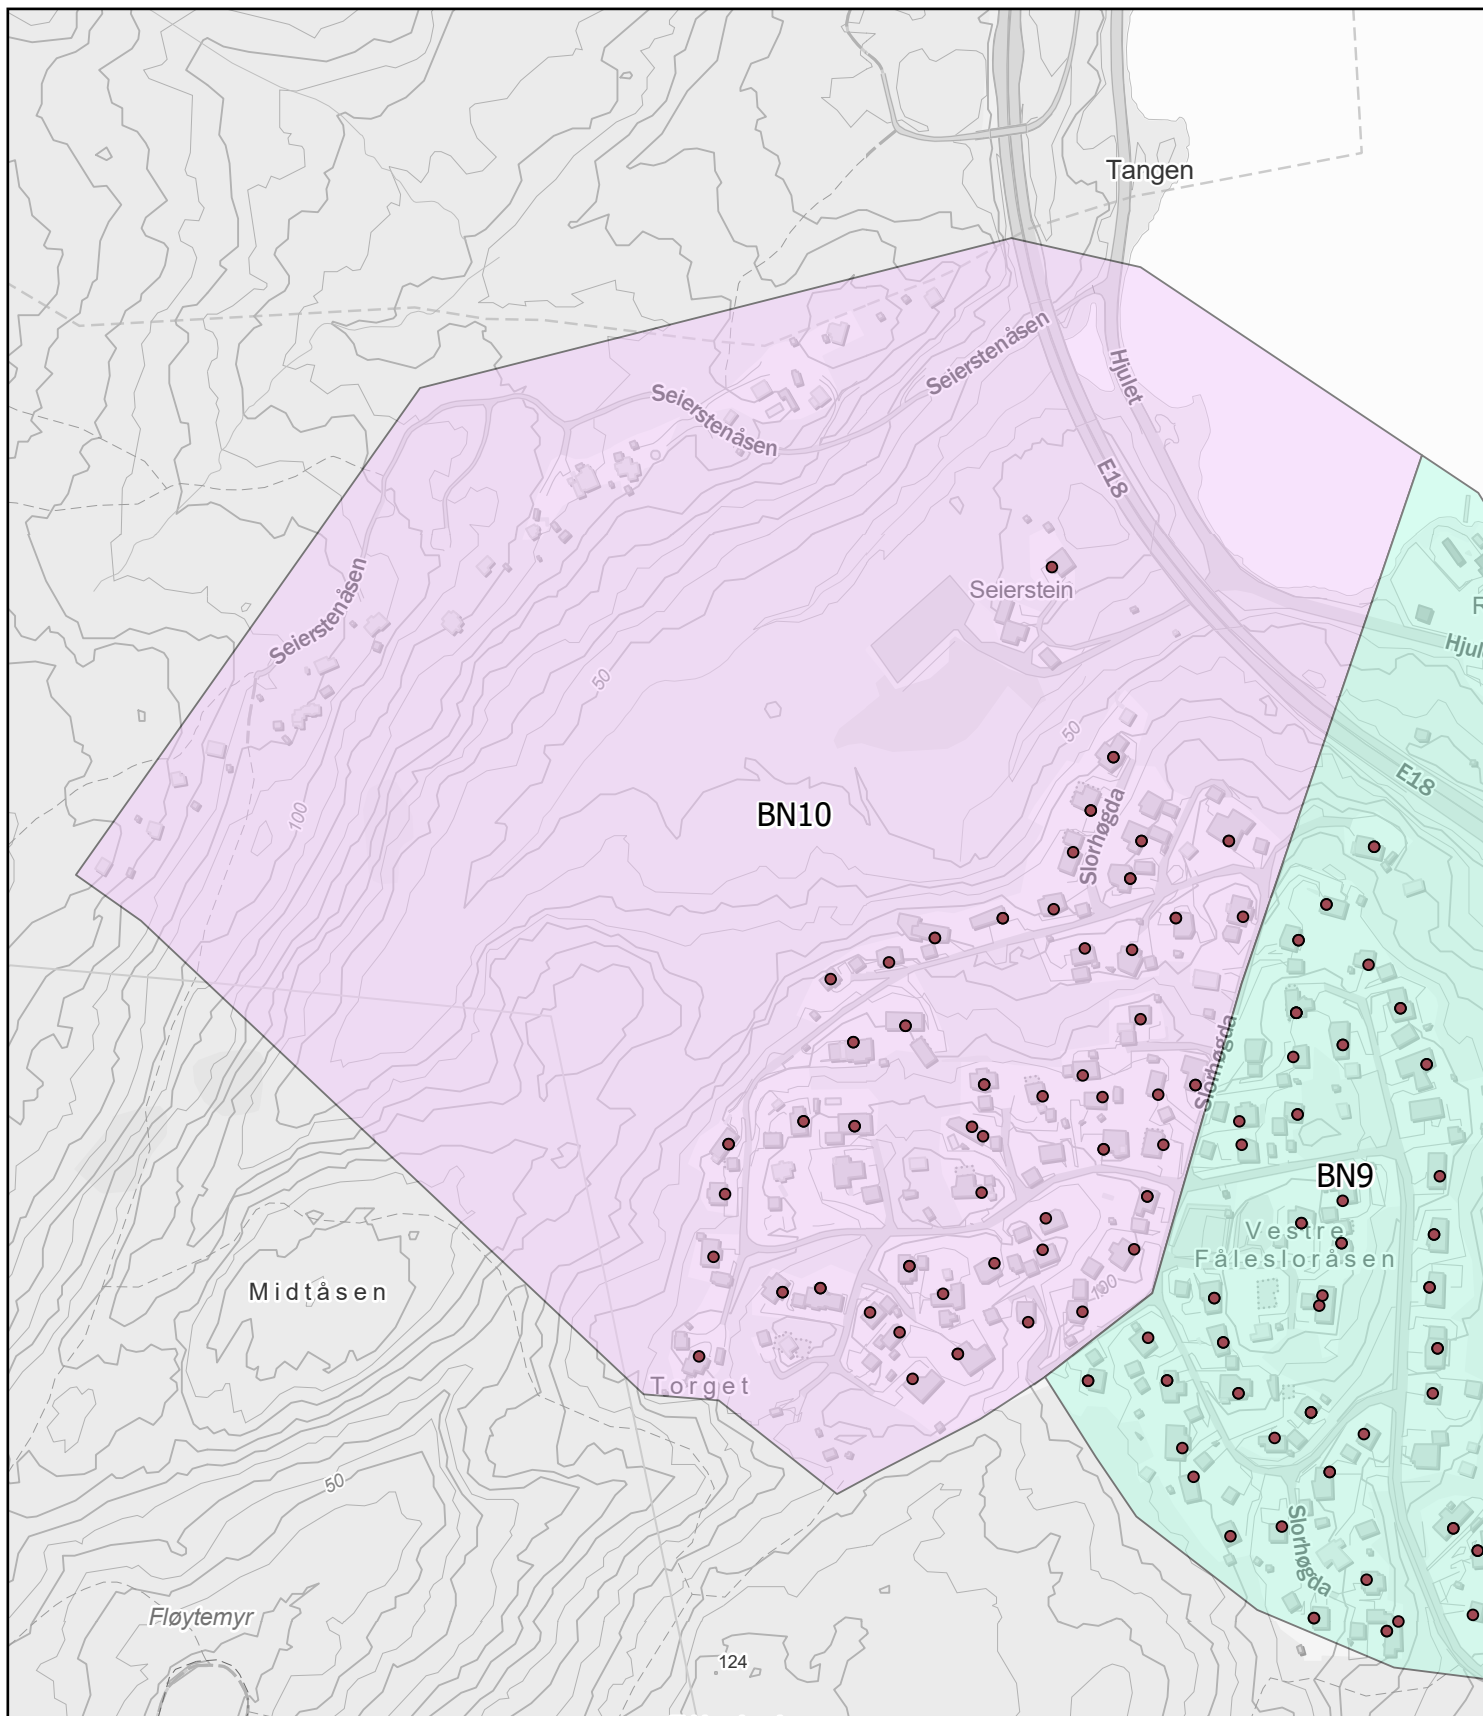

Ås kommune

Rodekart

Rode: BN10

Antall boenheter: 72

Kartene er produsert: 26.05.2023 av Ås kommune v/Geodata avdeling

0 70 140 280 Meters