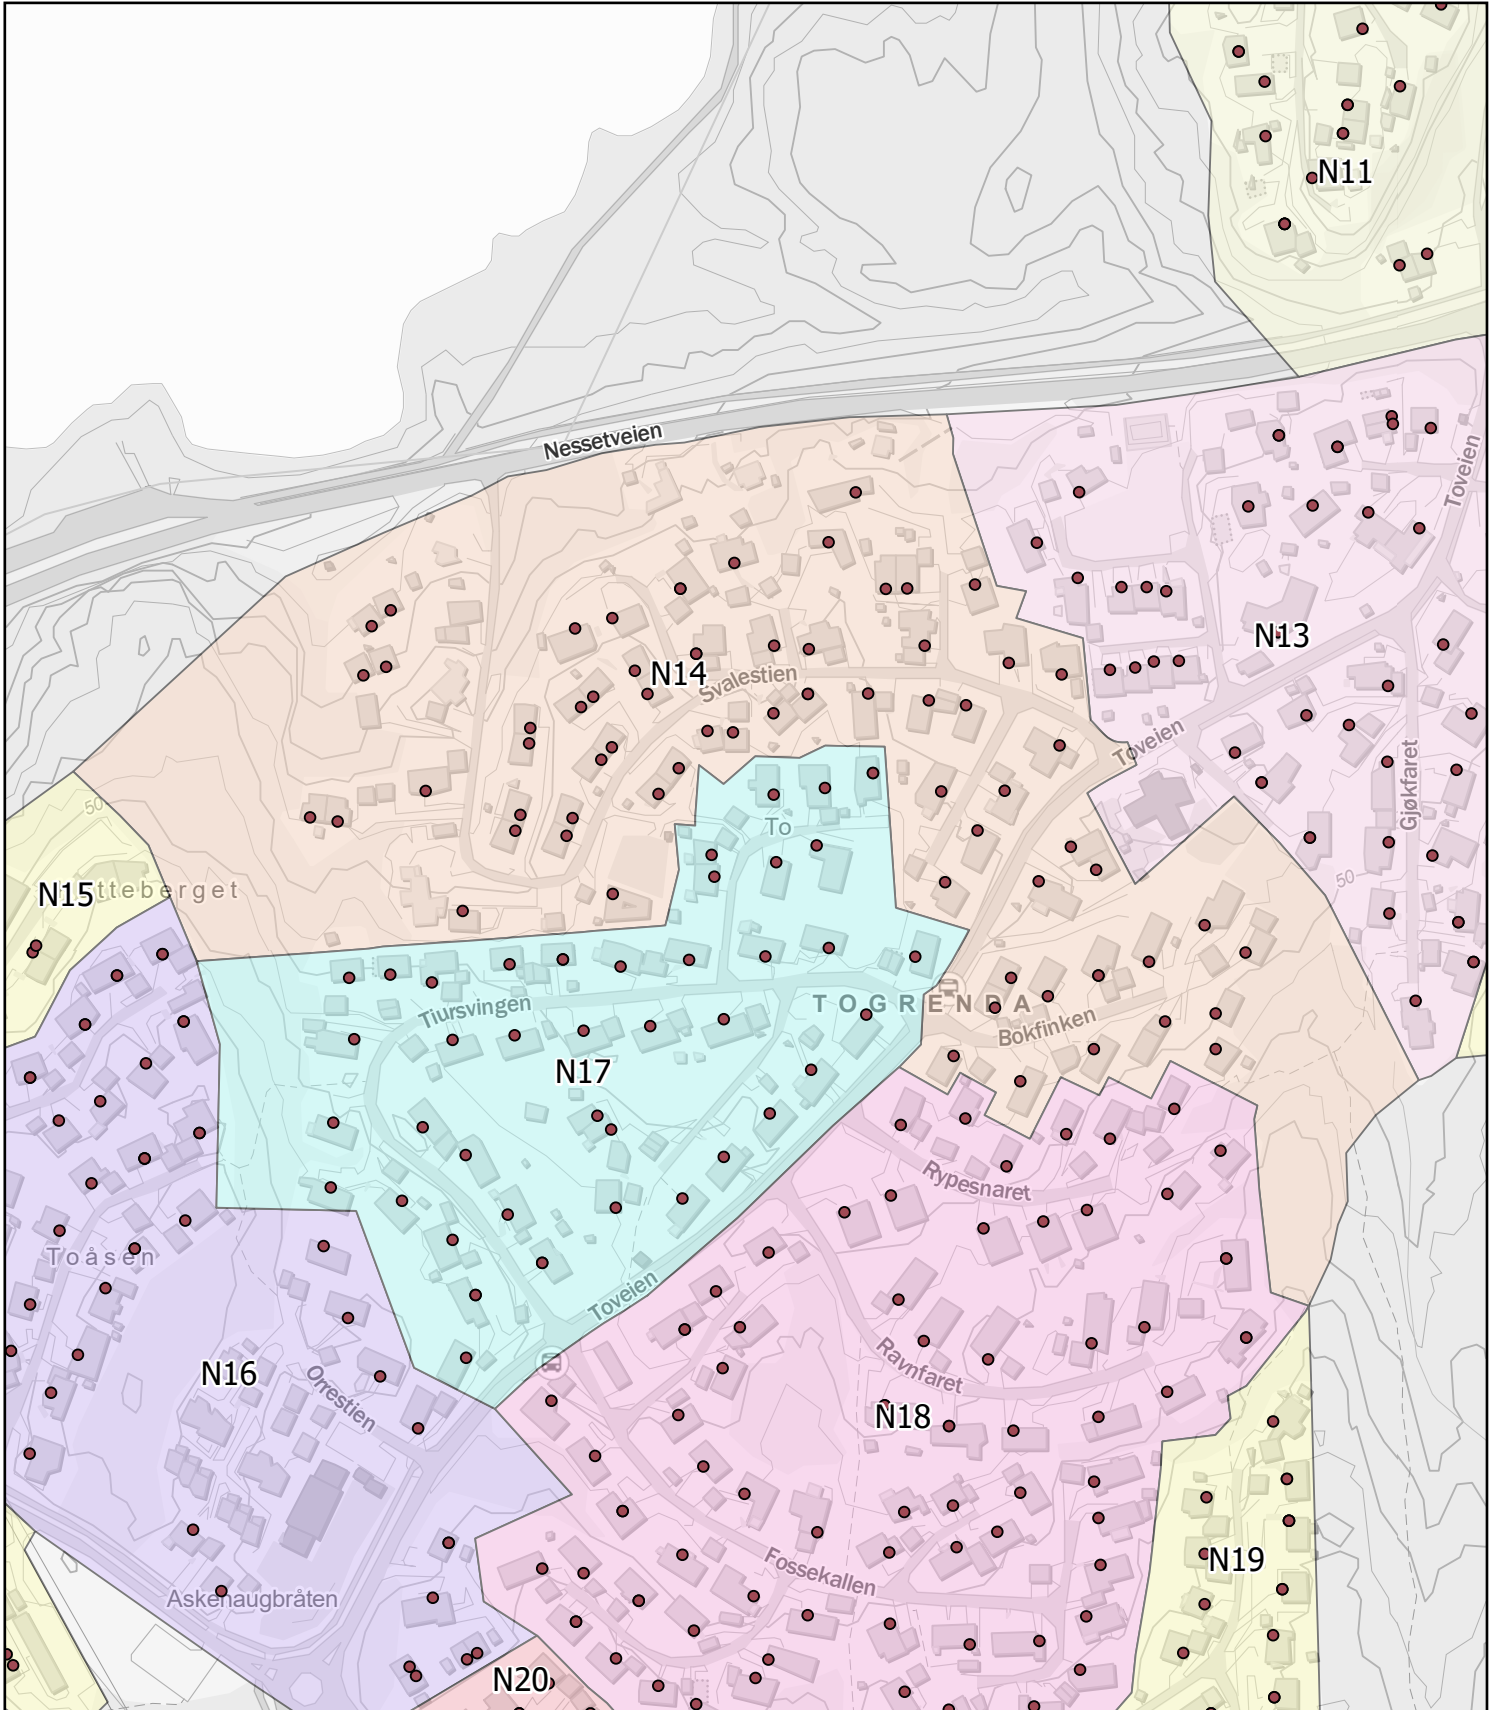

Ås kommune

Rodekart

N

Rode: N14

Antall boenheter: 70

Kartene er produsert: 26.05.2023 av Ås kommune v/Geodata avdeling

0 45 90 180 Meters