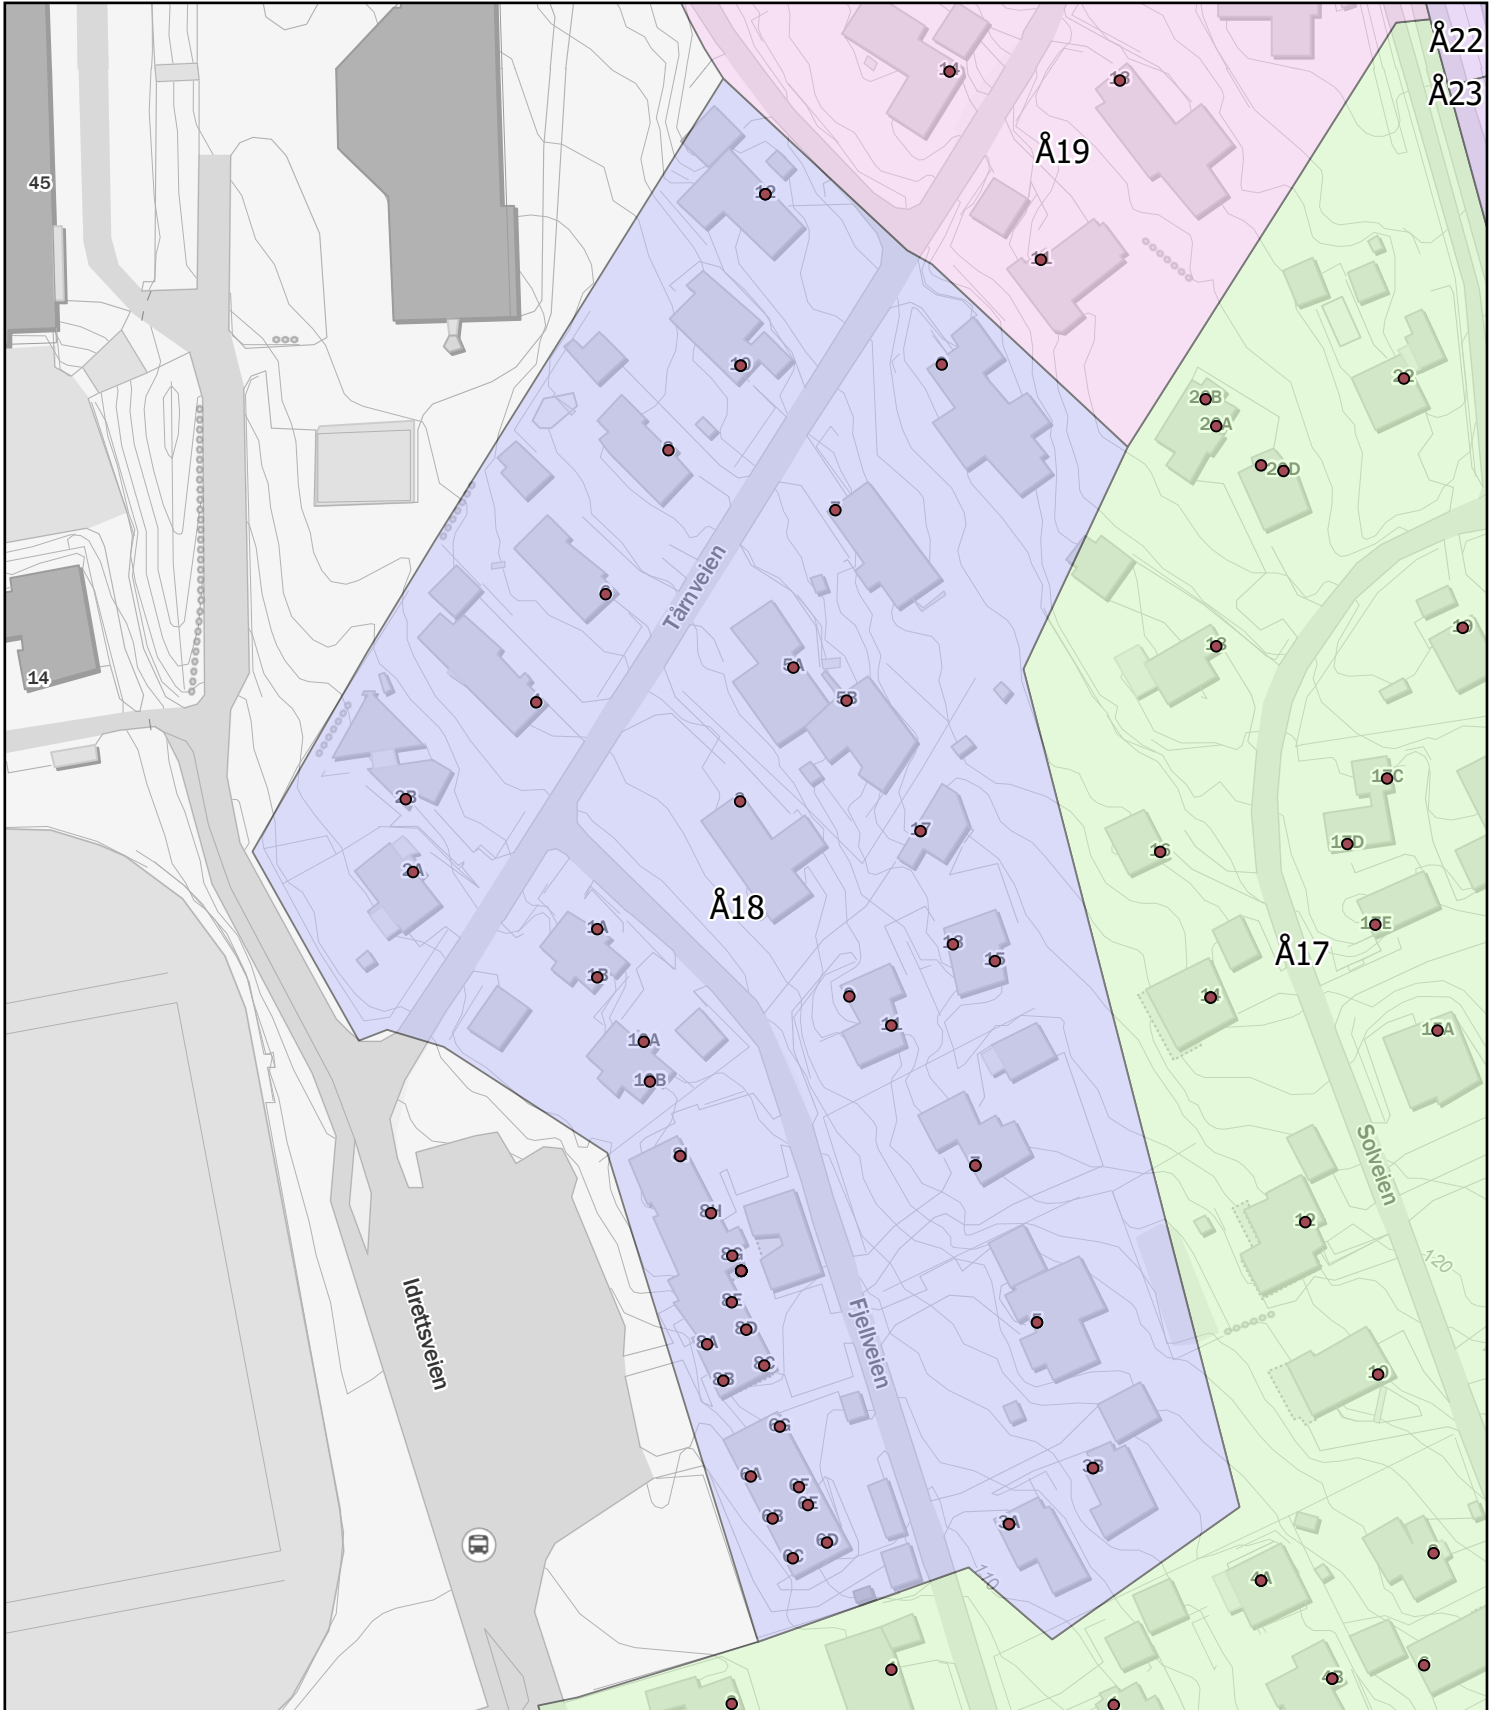

Ås kommune

Rodekart

N

Rode: Å18

Antall boenheter: 52

Kartene er produsert: 26.05.2023 av Ås kommune v/Geodata avdeling

0 20 40 80 Meters

Ås kommune