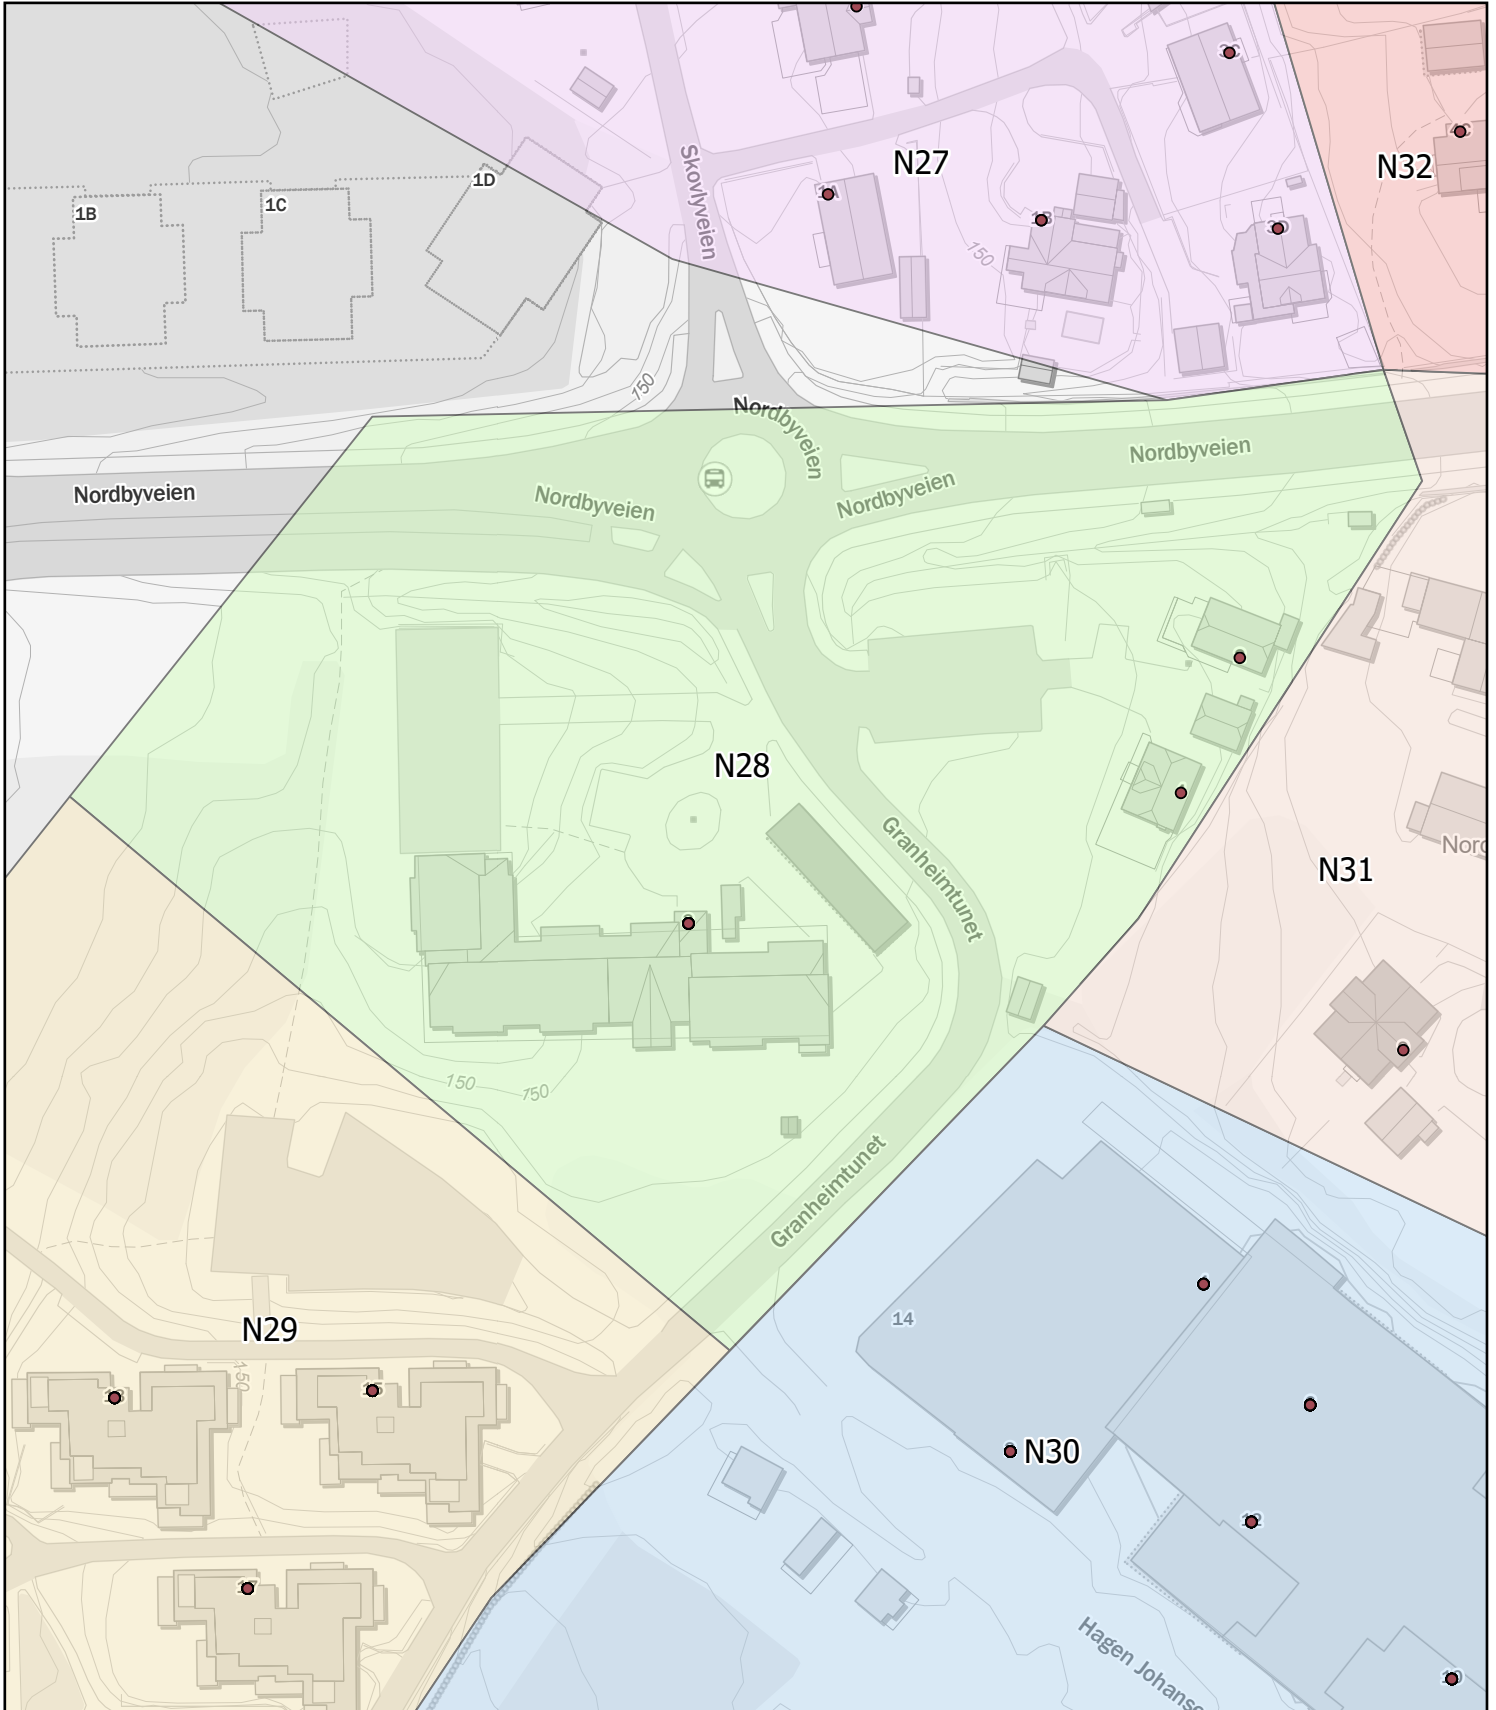

Ås kommune

Rodekart

N

Rode: N28

Antall boenheter: 26

Kartene er produsert: 26.05.2023 av Ås kommune v/Geodata avdeling

0 15 30 60 Meters

Ås kommune