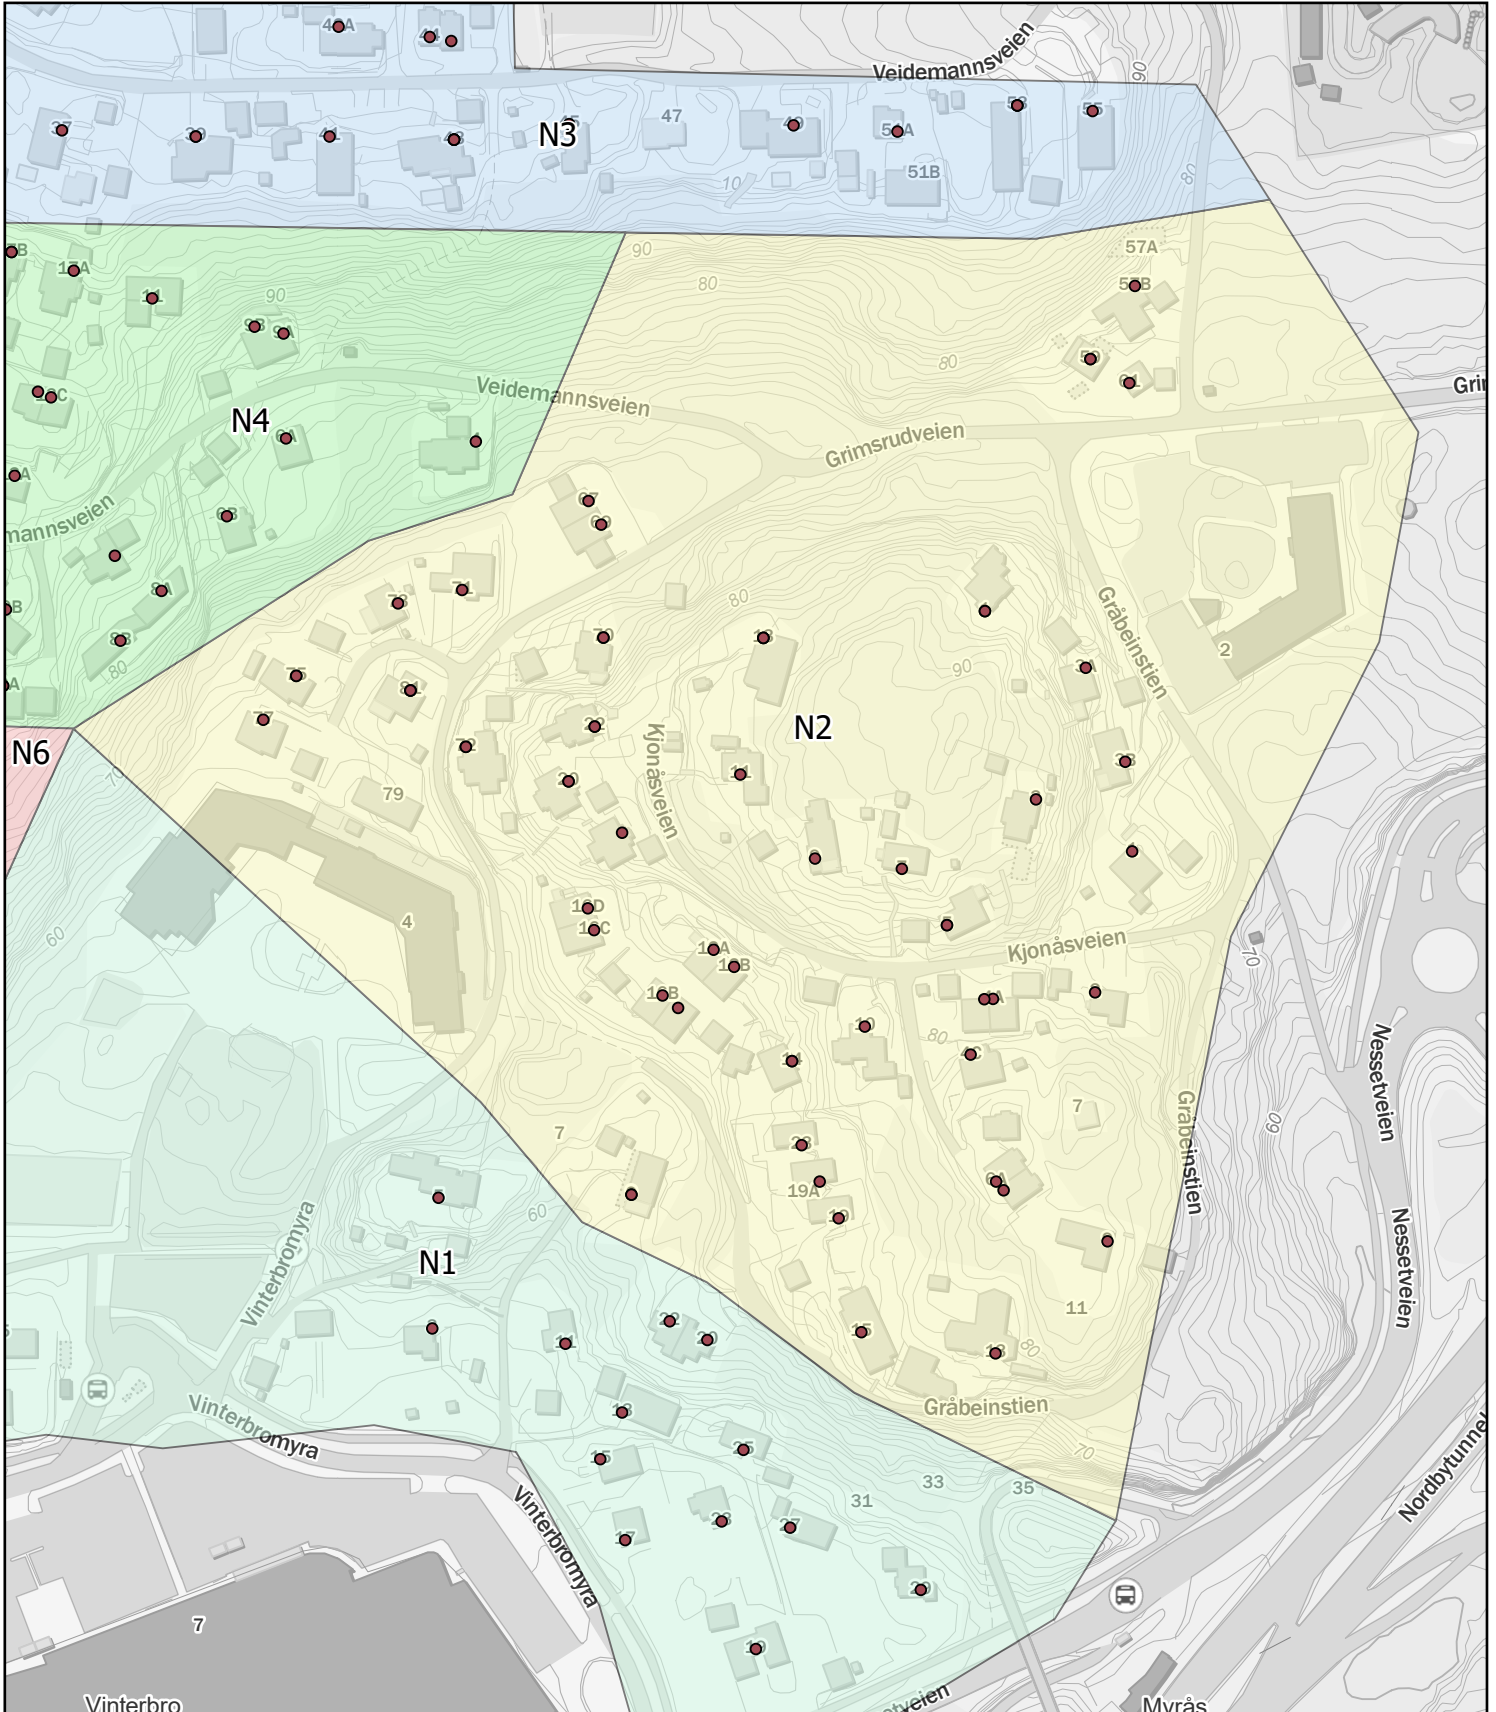

Ås kommune

Rodekart

N

Rode: N2

Antall boenheter: 60

Kartene er produsert: 26.05.2023 av Ås kommune v/Geodata avdeling