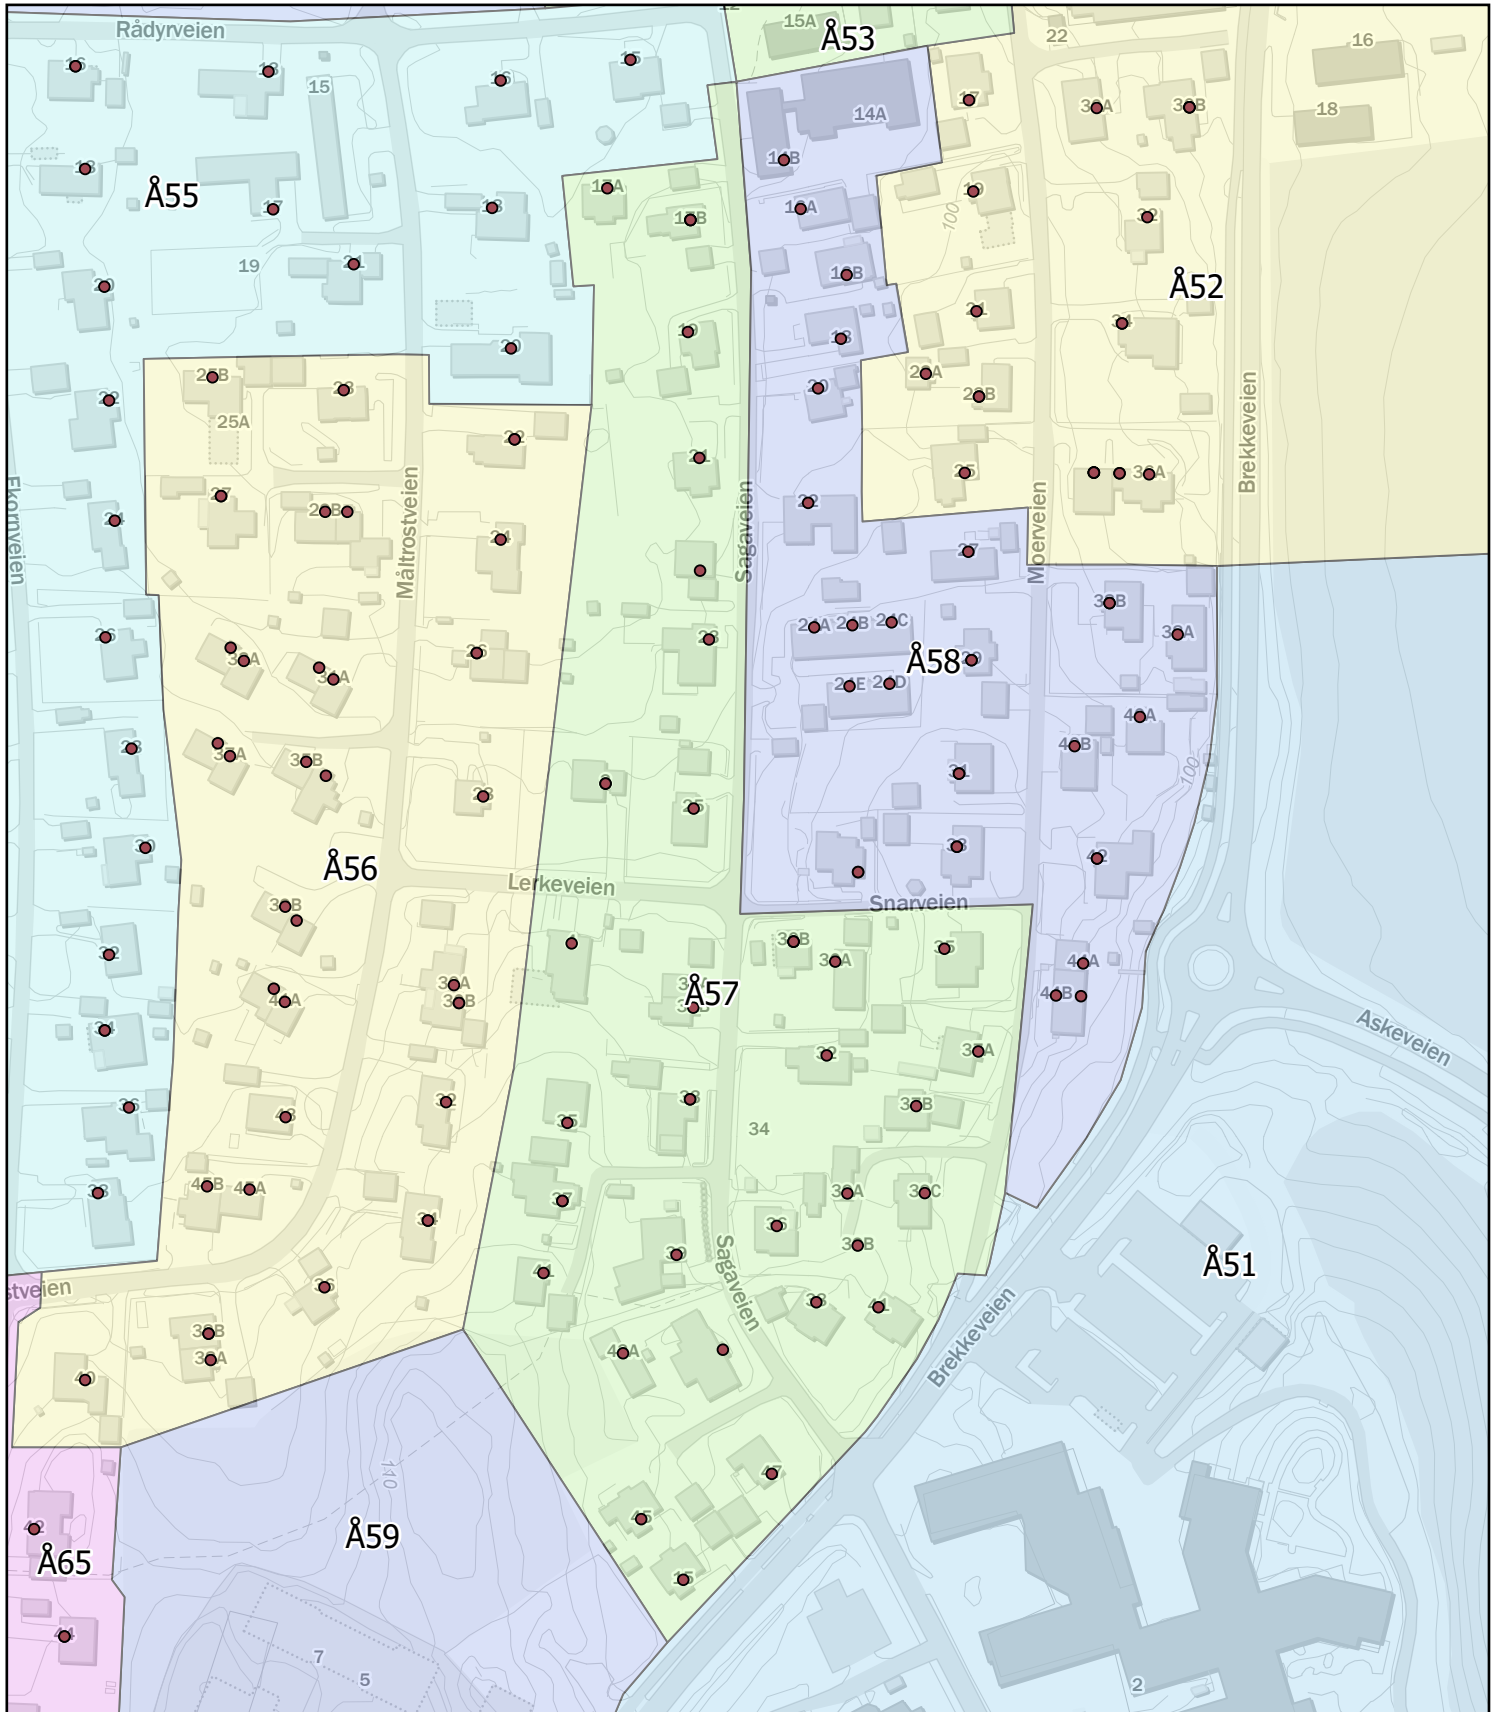

Ås kommune

Rodekart

N

Rode: Å57

Antall boenheter: 40

Kartene er produsert: 26.05.2023 av Ås kommune v/Geodata avdeling

0 30 60 120 Meters