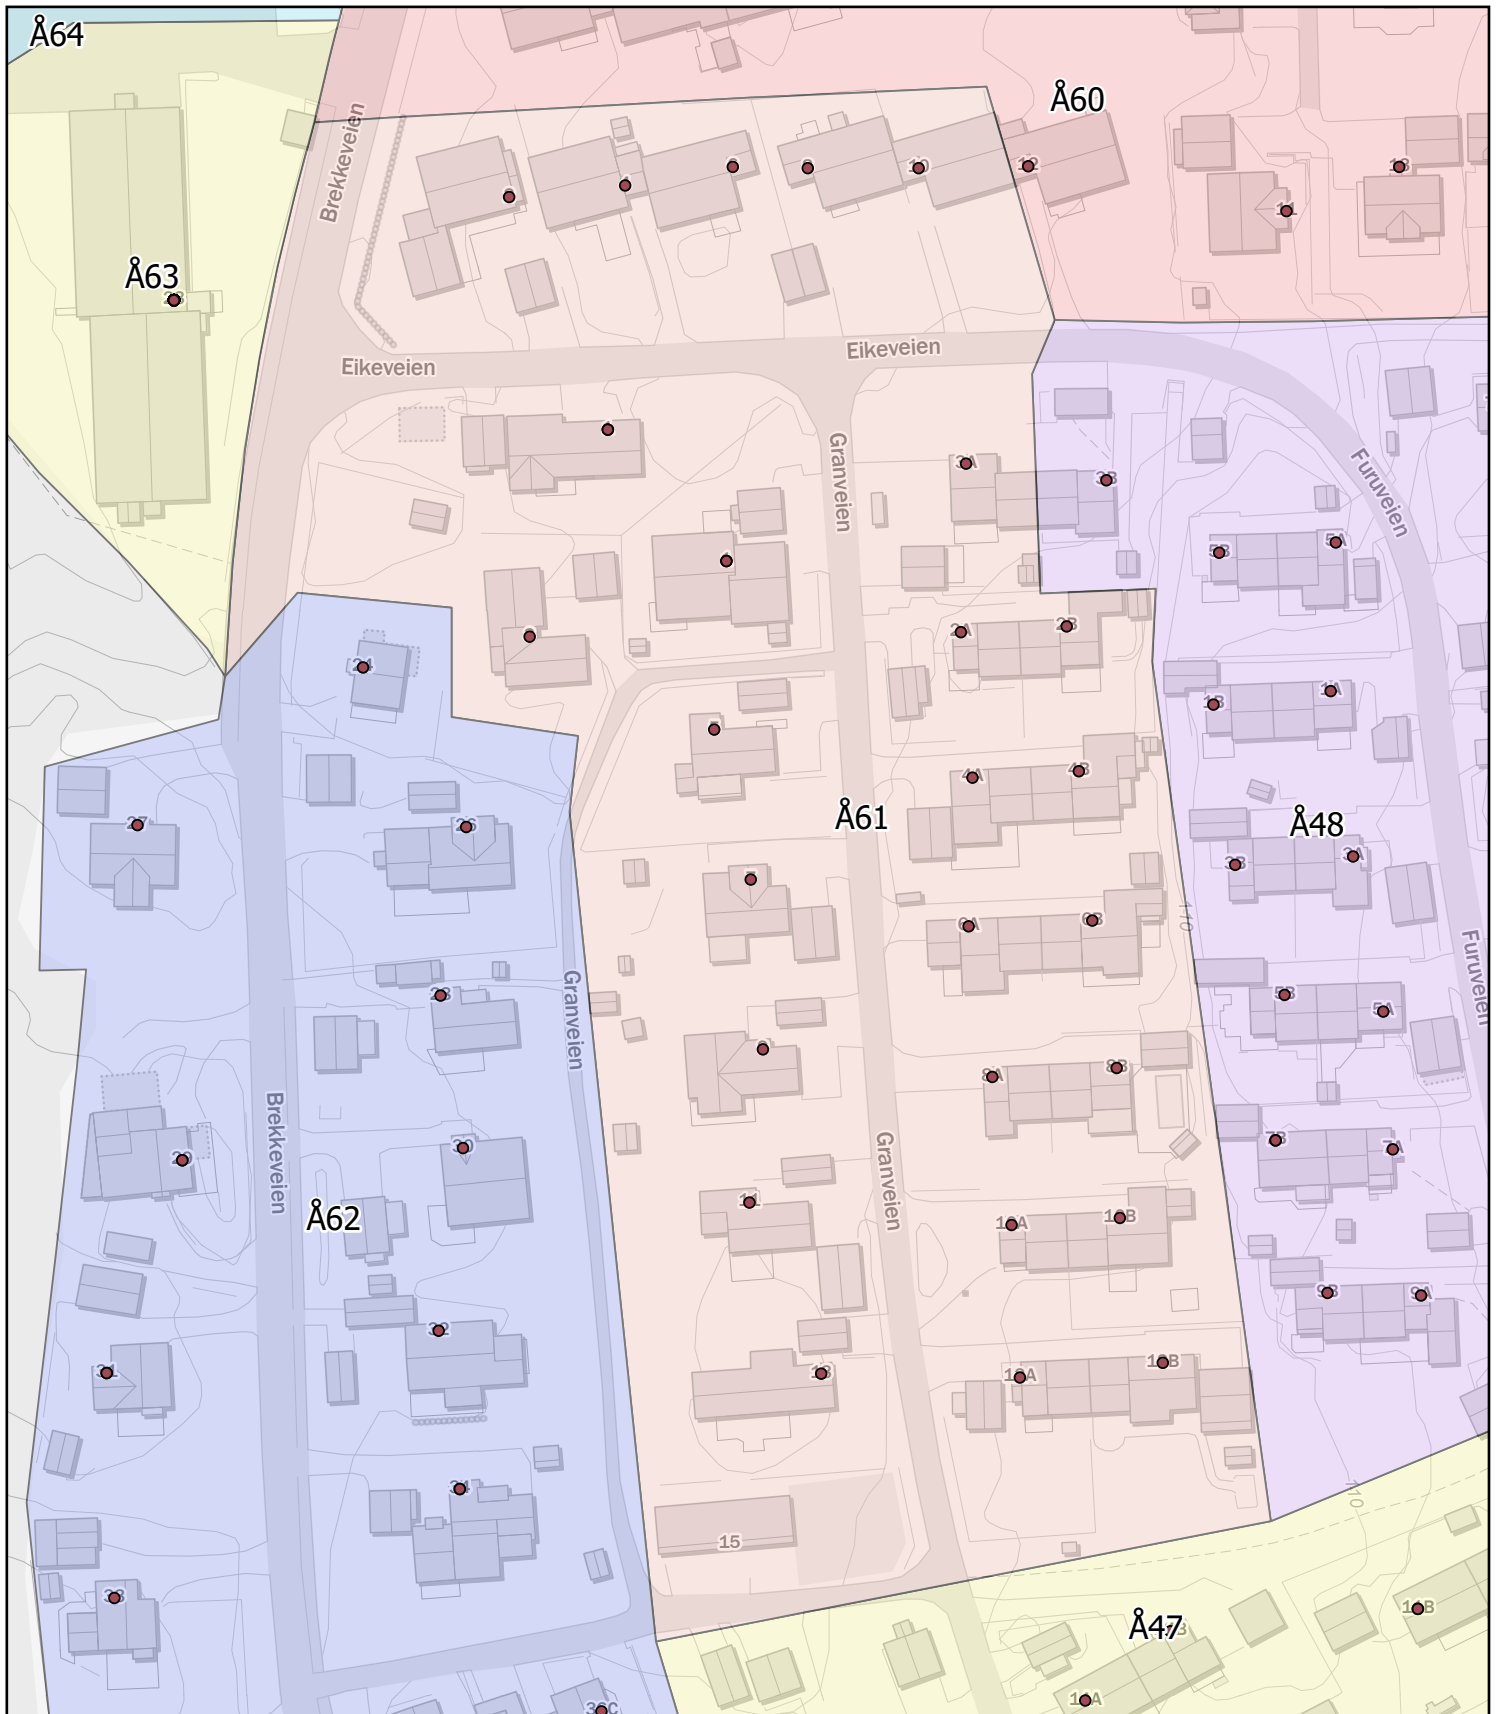

Ås kommune

Rodekart

Rode: Å61

Antall boenheter: 28

Kartene er produsert: 26.05.2023 av Ås kommune v/Geodata avdeling

0 15 30 60 Meters