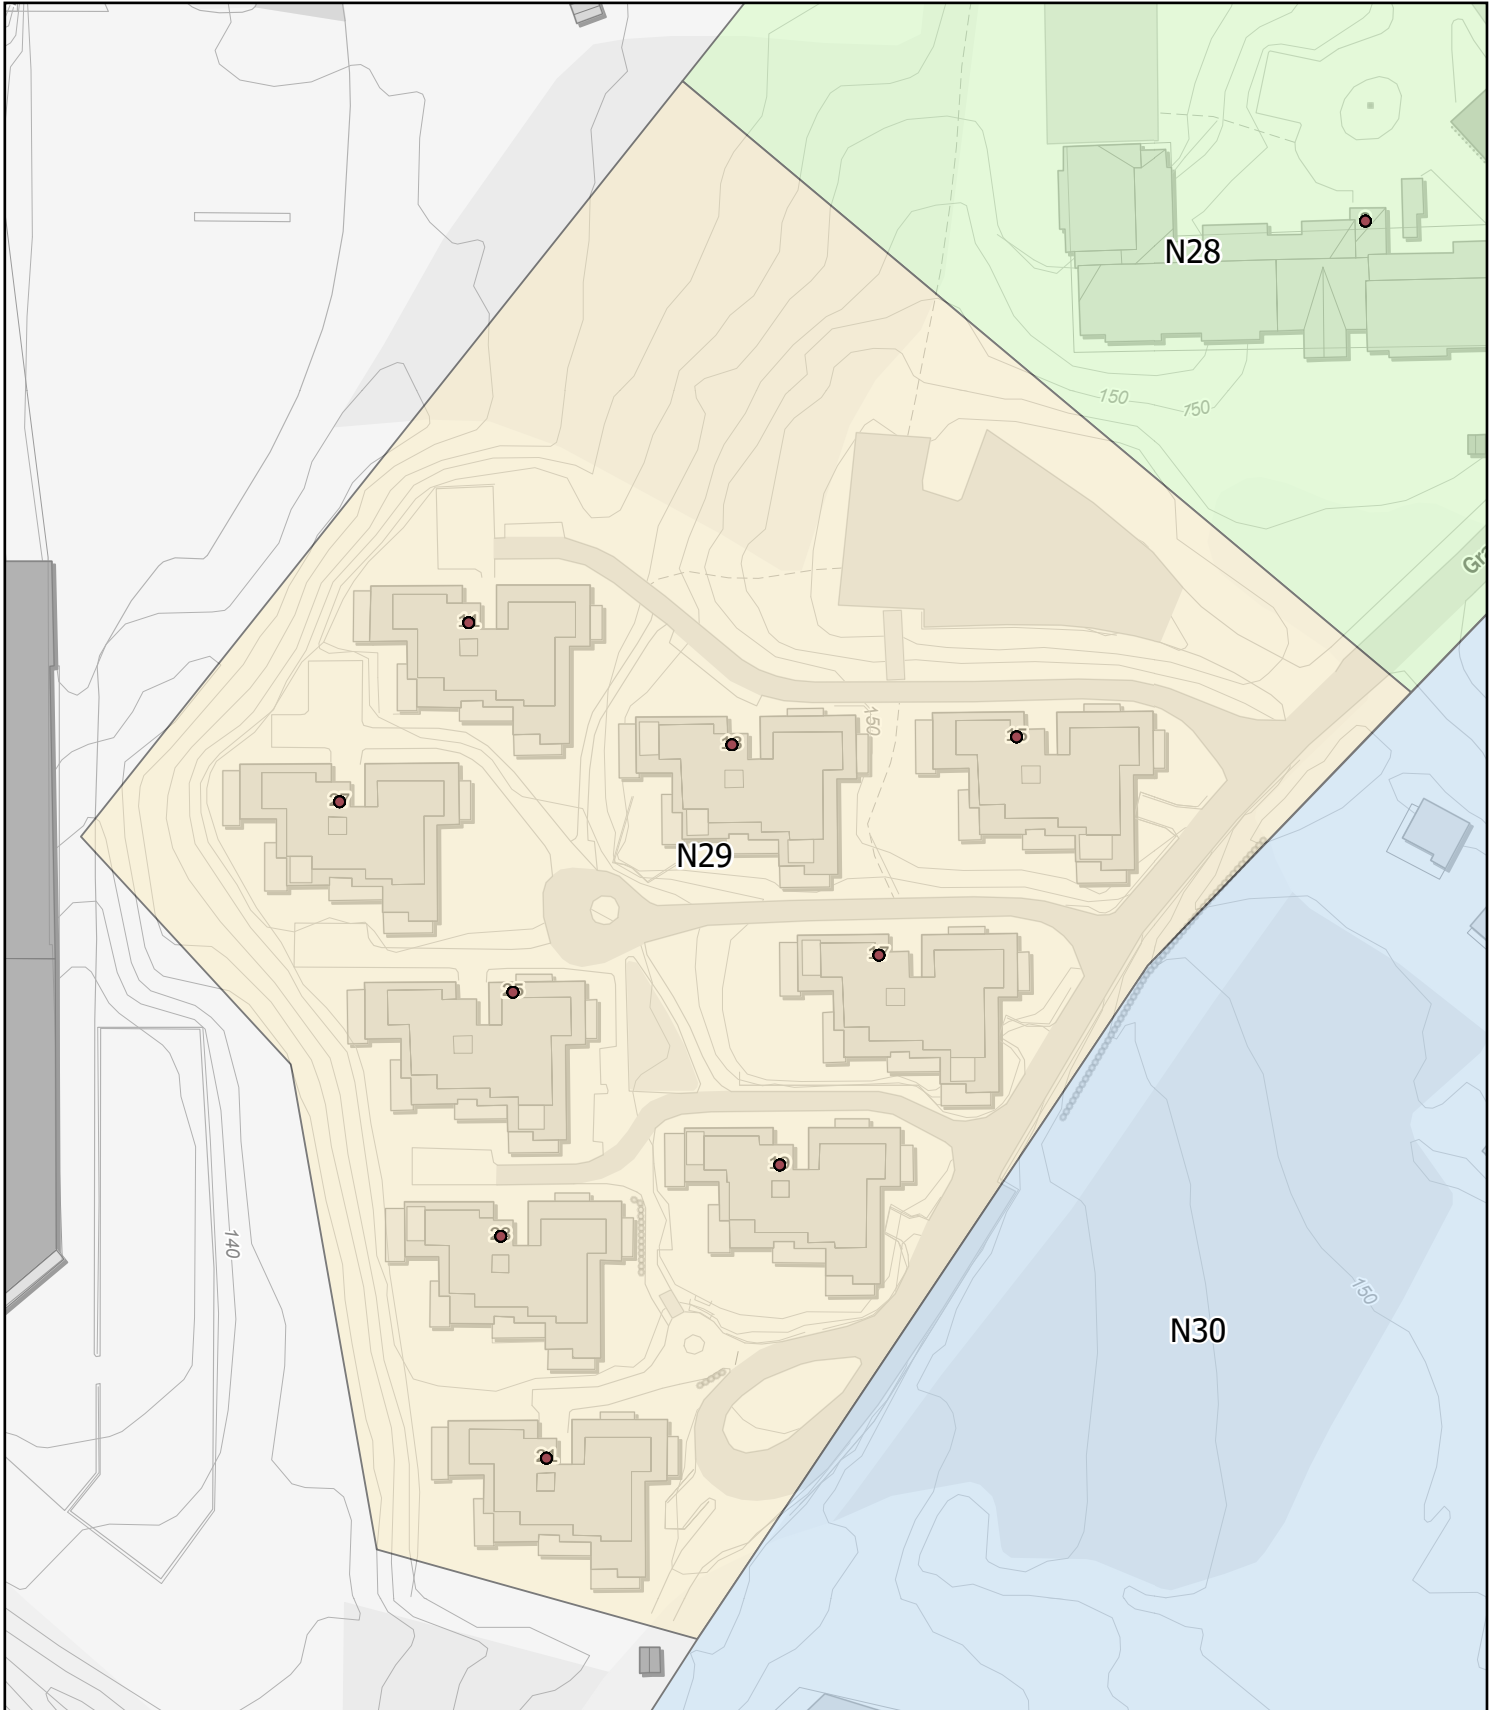

Ås kommune

Rodekart

N

Rode: N29

Antall boenheter: 188

Kartene er produsert: 26.05.2023 av Ås kommune v/Geodata avdeling

0 15 30 60 Meters