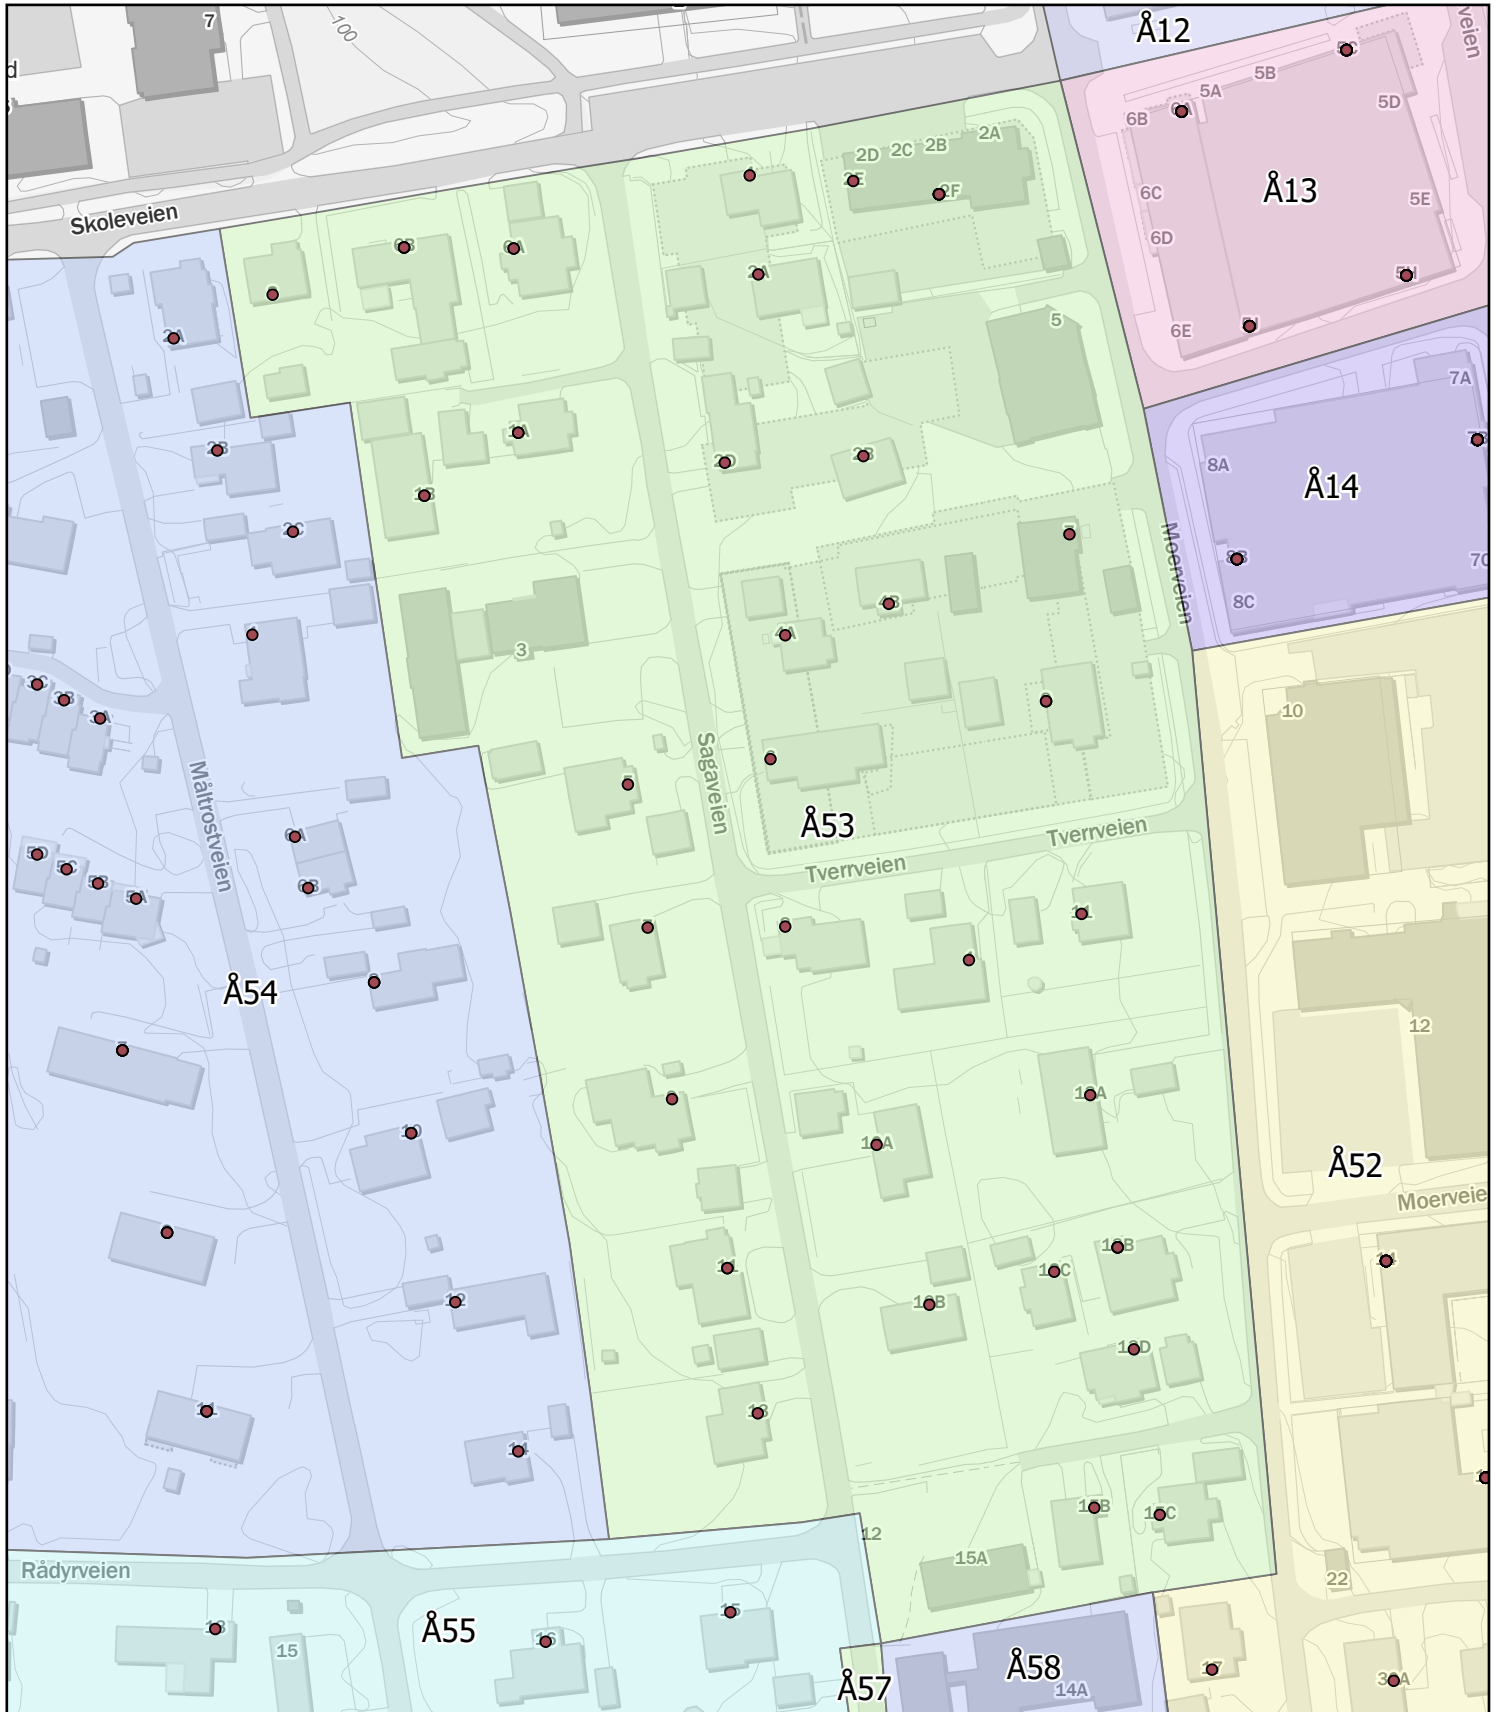

Antall boenheter: 82

Kartene er produsert: 26.05.2023 av Ås kommune v/Geodata avdeling

0 25 50 100 Meters

Ås kommune

Rodekart

N

Rode: Å53

Antall boenheter: 47