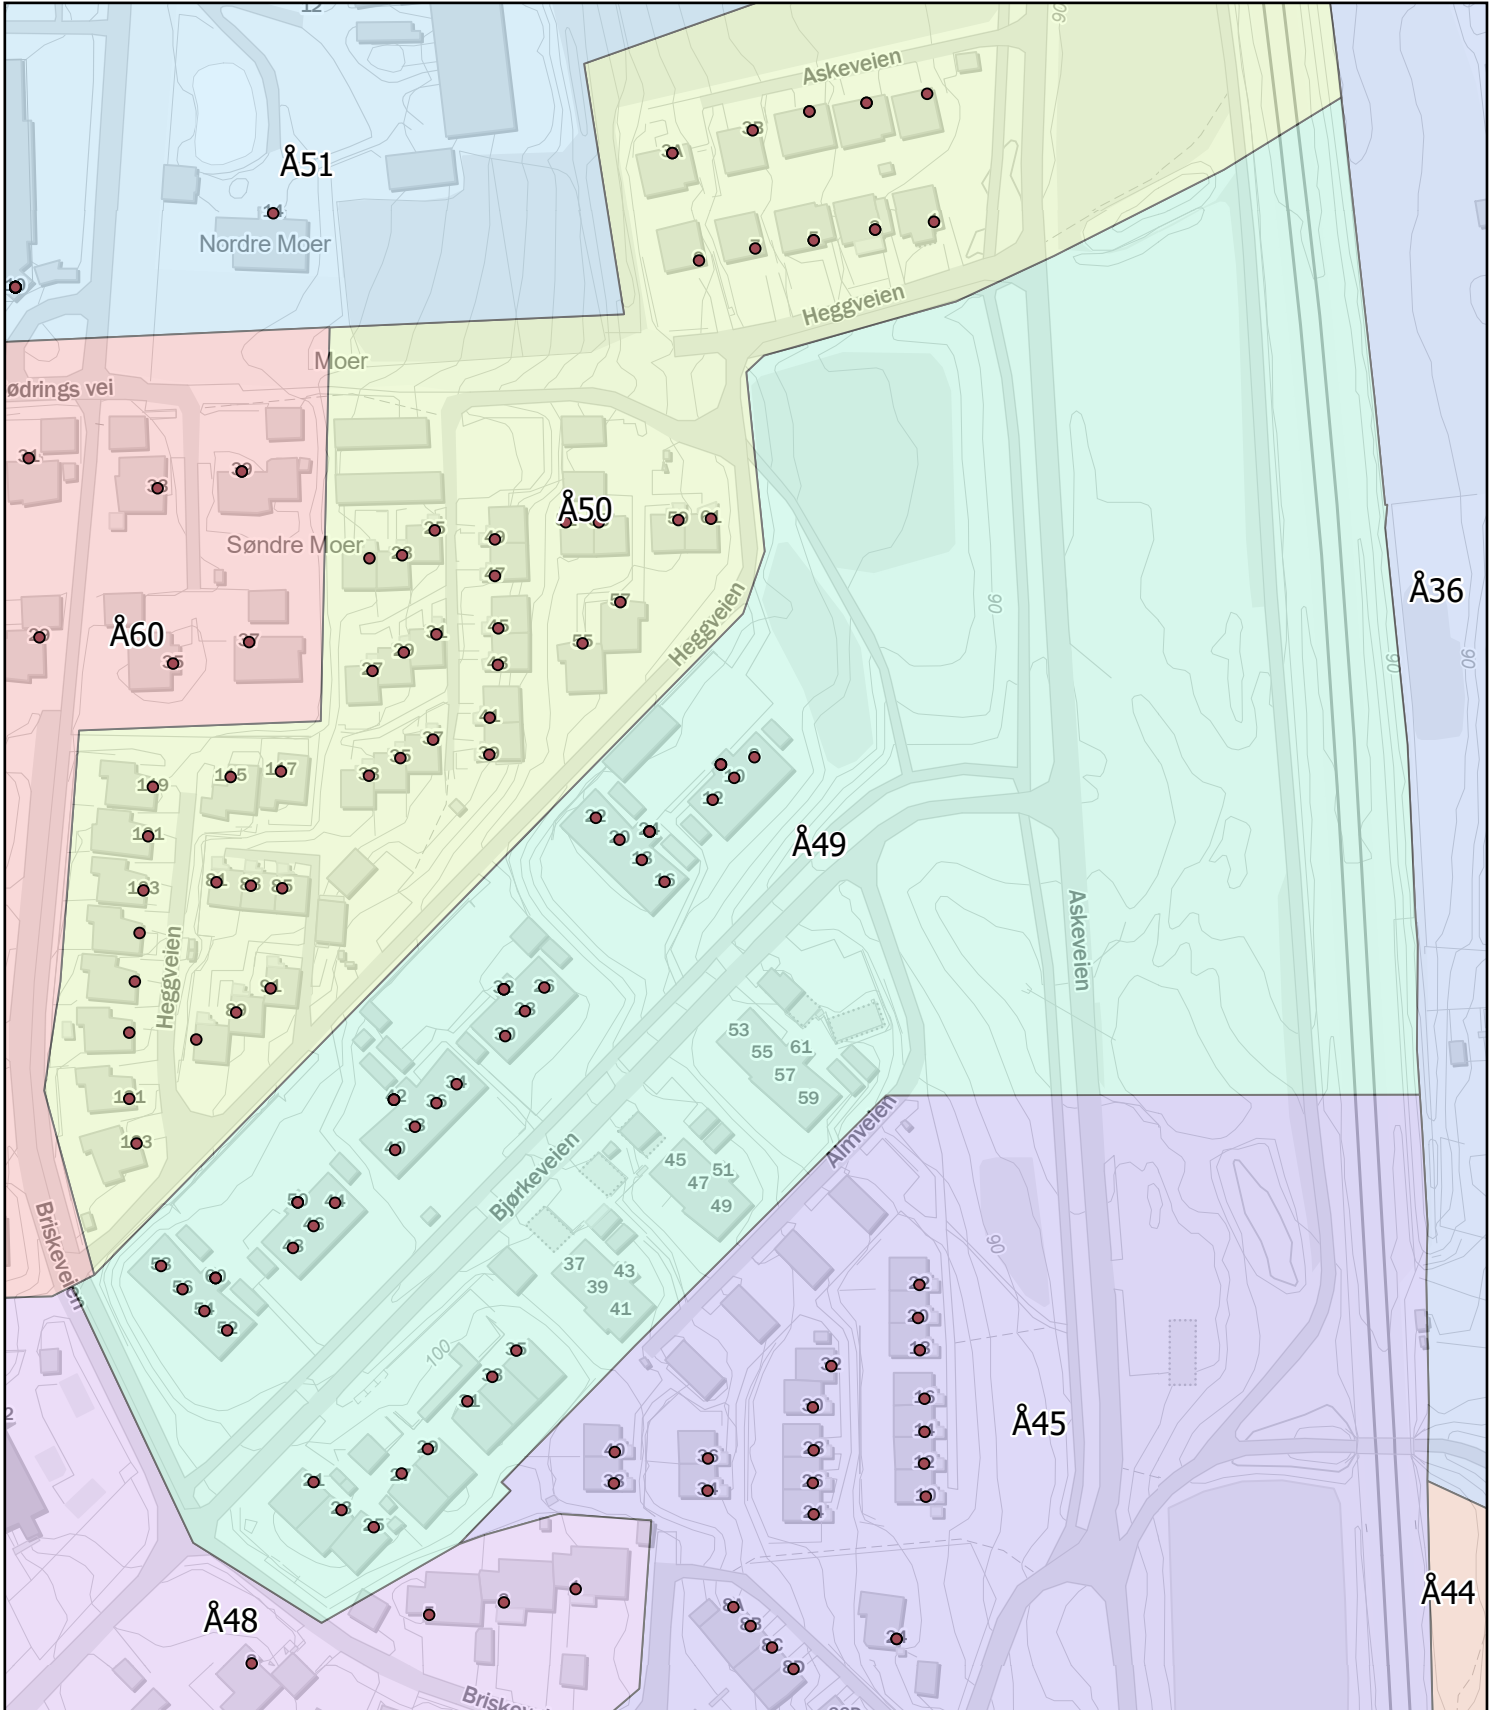

Ås kommune

Rodekart

N

Rode: Å49

Antall boenheter: 50

Kartene er produsert: 26.05.2023 av Ås kommune v/Geodata avdeling