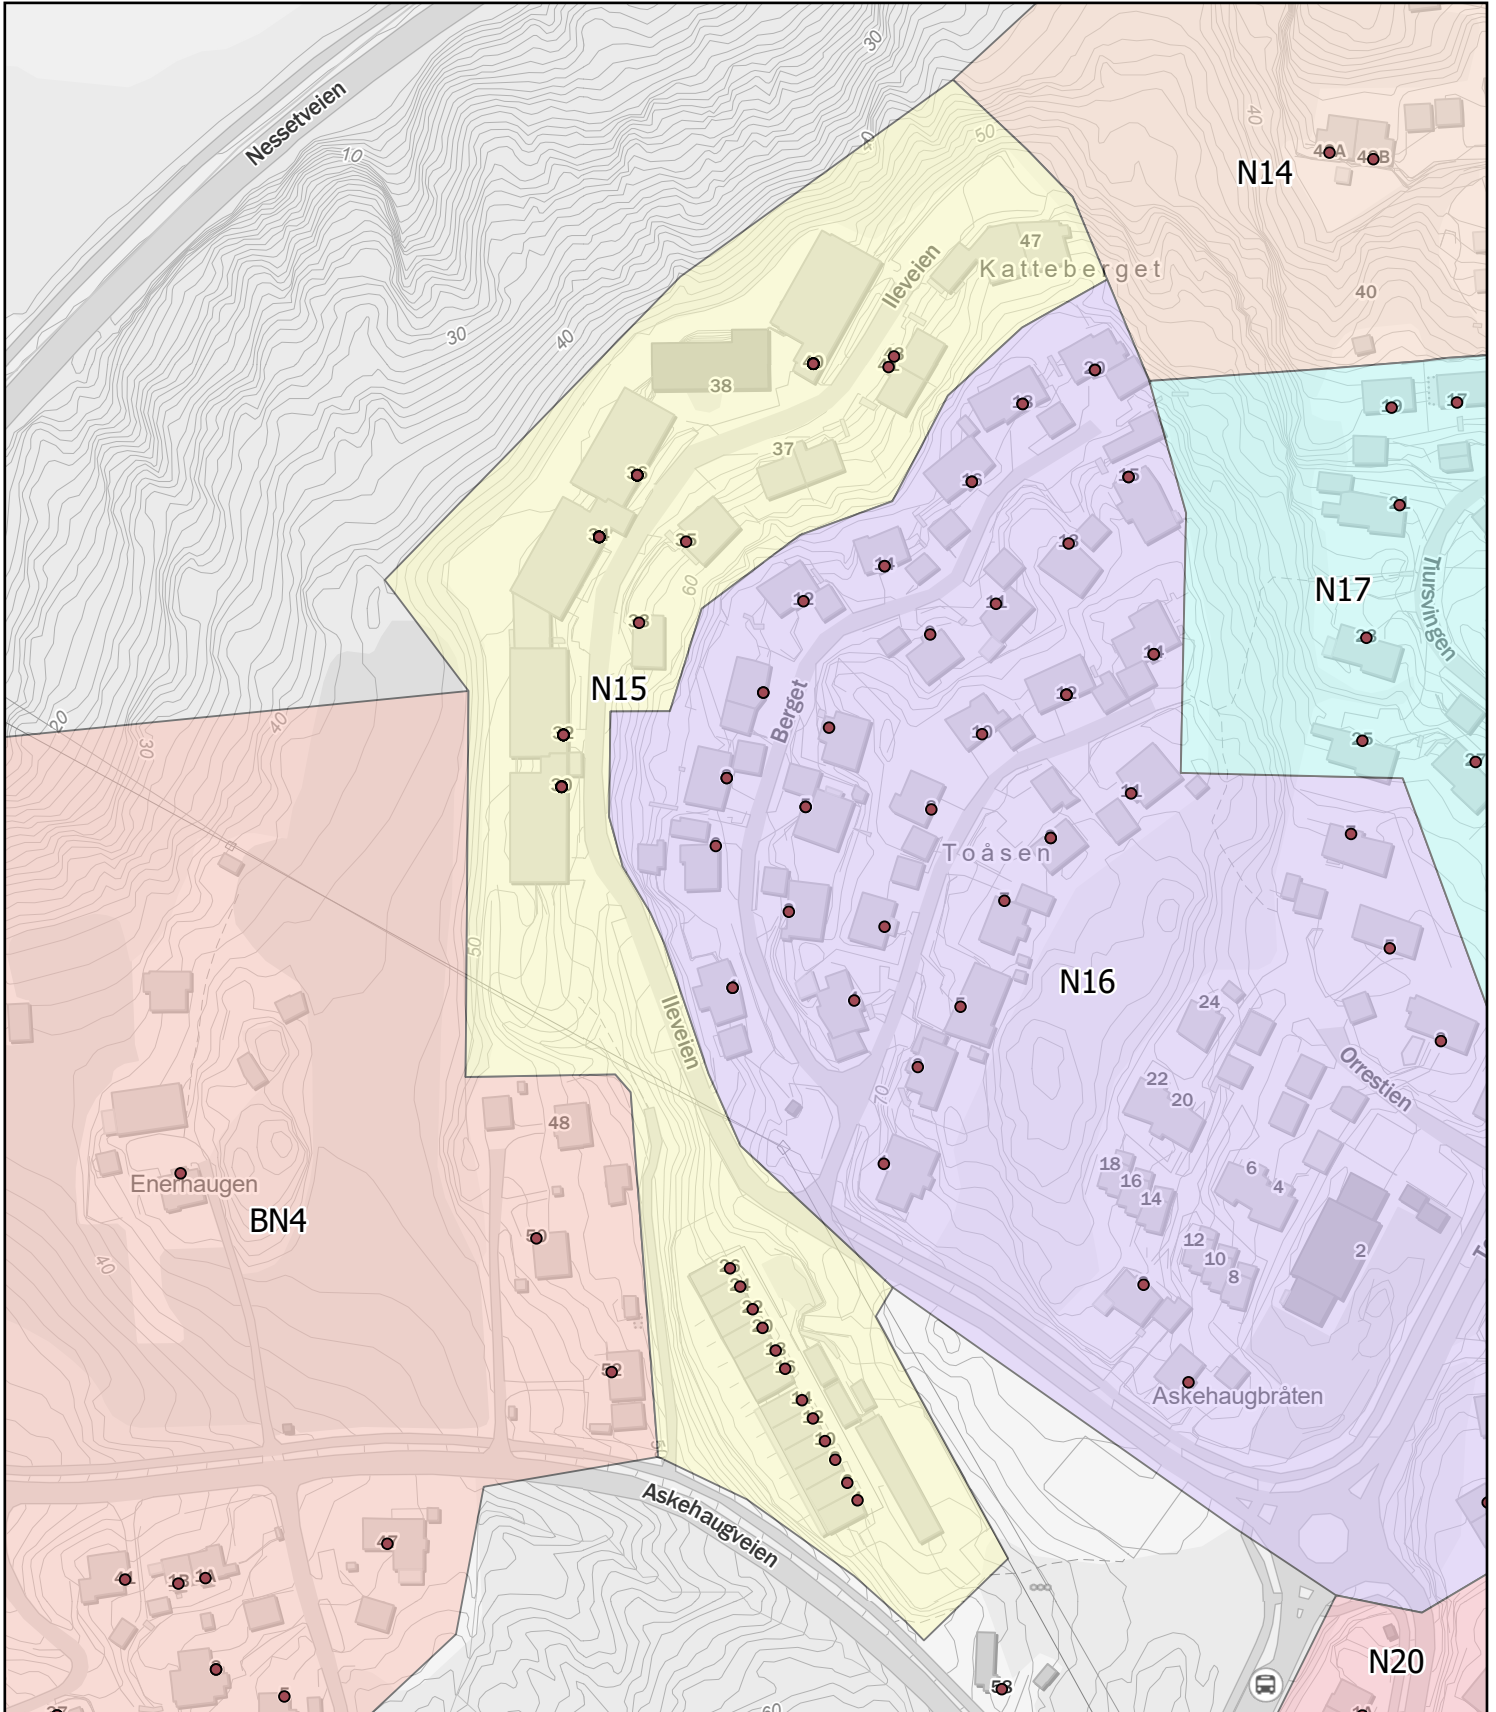

Antall boenheter: 70

Kartene er produsert: 26.05.2023 av Ås kommune v/Geodata avdeling

0 45 90 180 Meters

Ås kommune

Rodekart

N

Rode: N15

Antall boenheter: 76