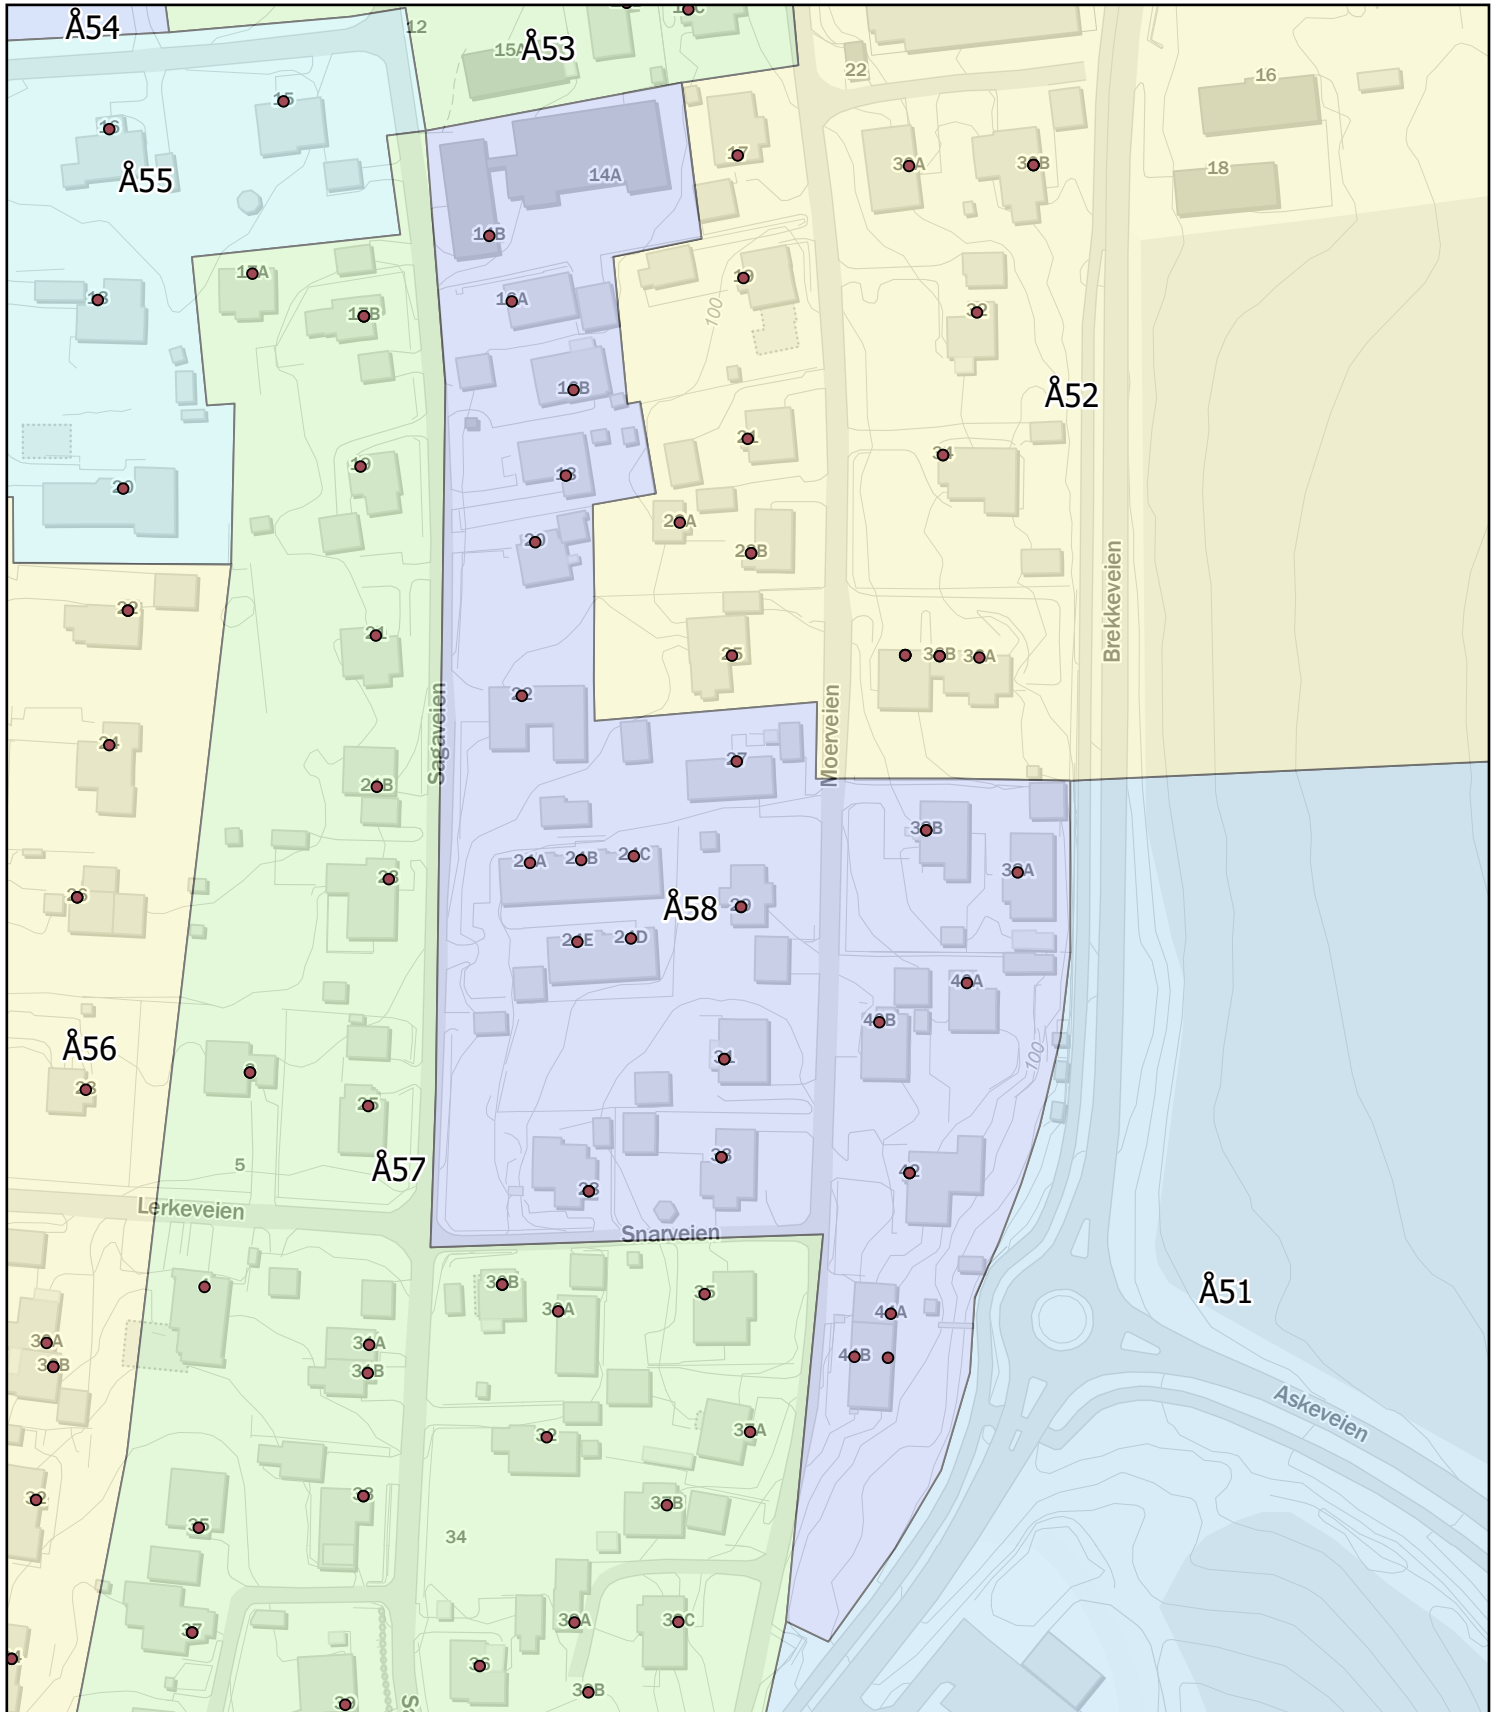

Antall boenheter: 40

Kartene er produsert: 26.05.2023 av Ås kommune v/Geodata avdeling

0 30 60 120 Meters

Ås kommune

Rodekart

N

Rode: Å58

Antall boenheter: 30