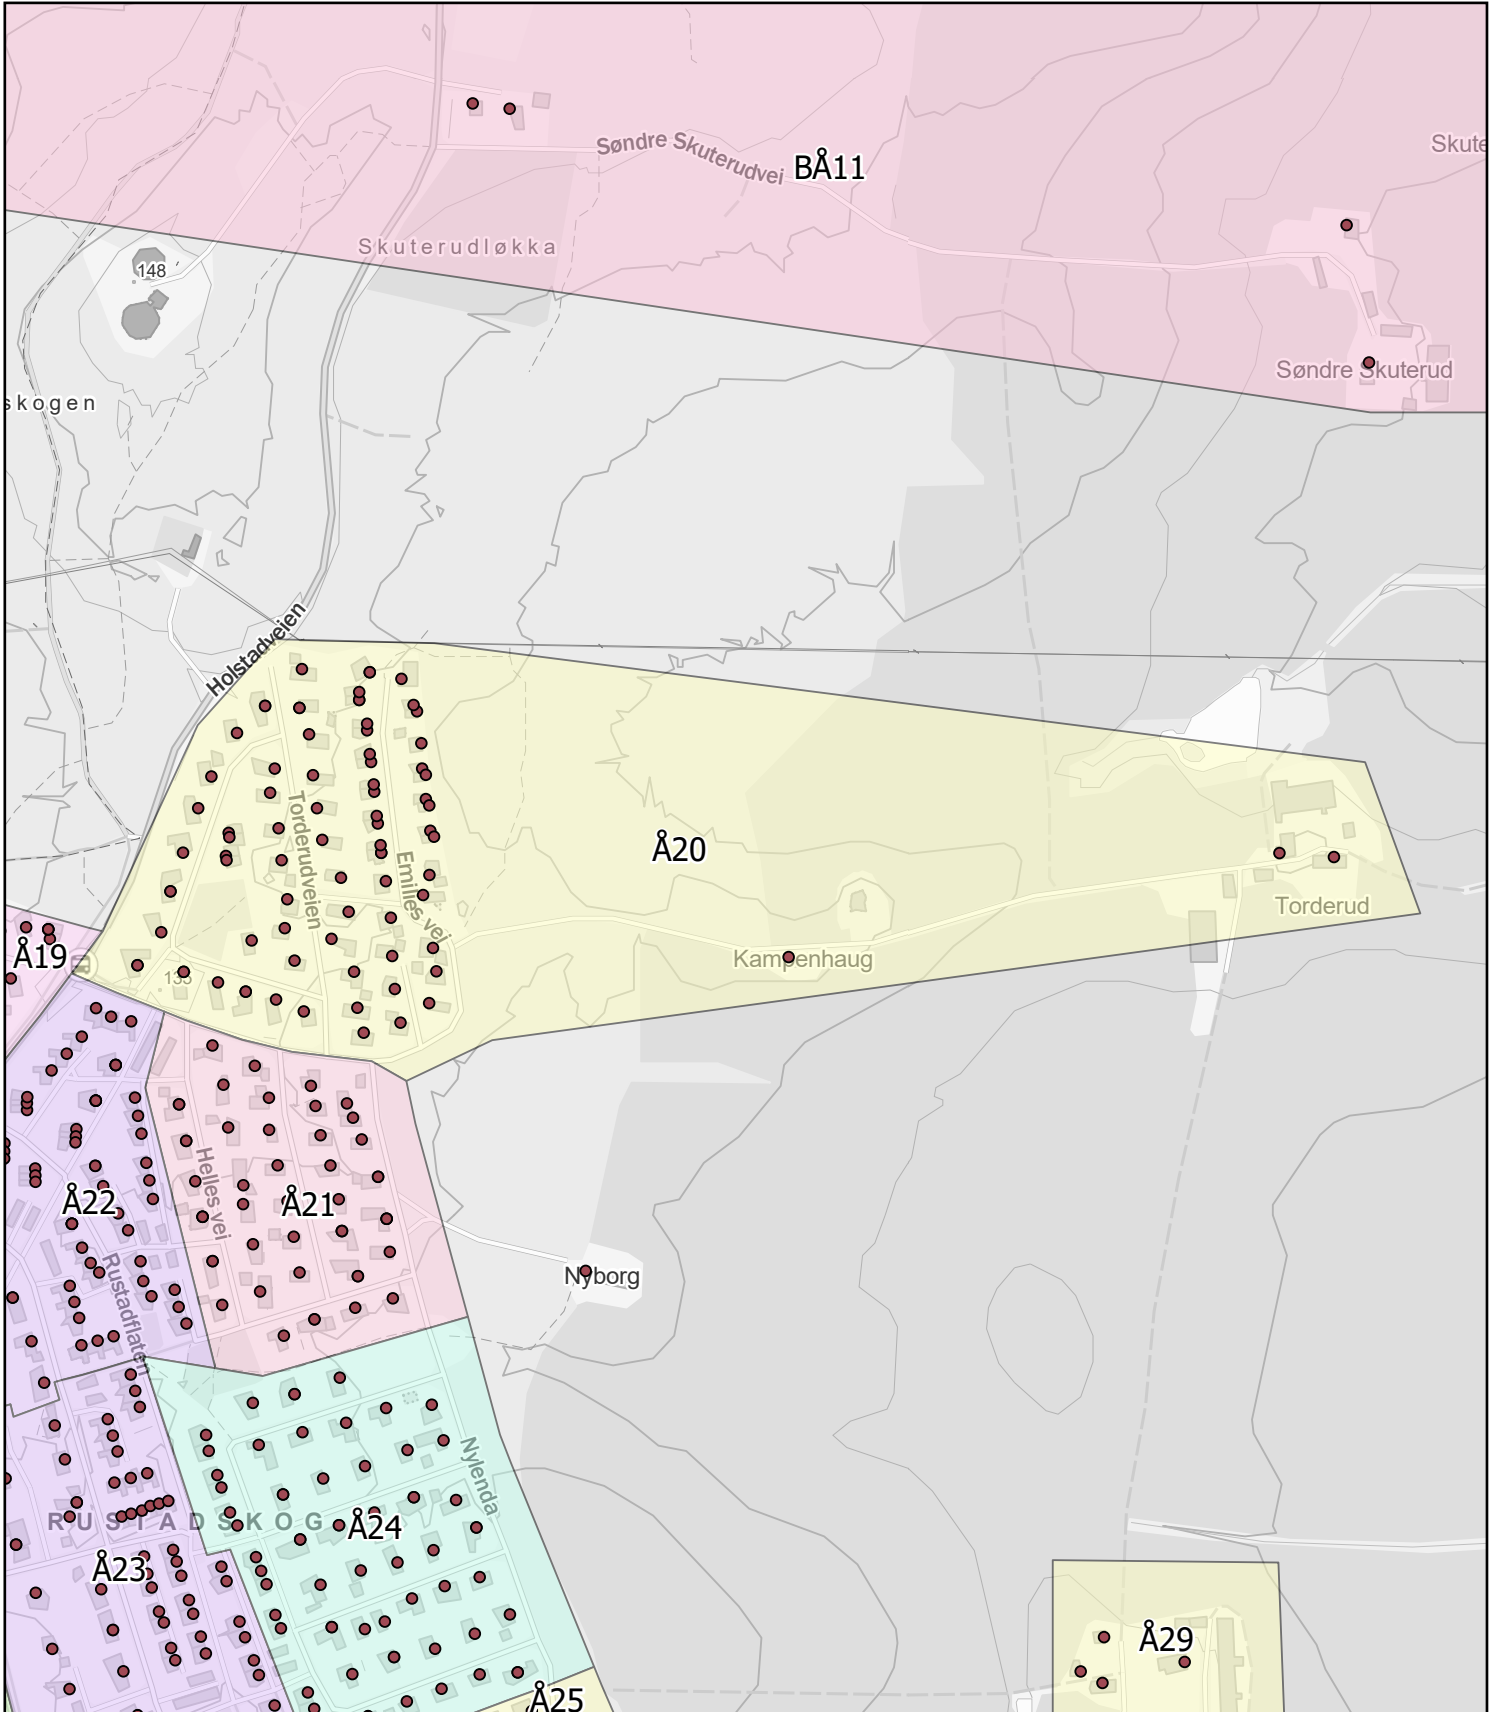

Ås kommune

Rodekart

N

Rode: Å20

Antall boenheter: 82

Kartene er produsert: 26.05.2023 av Ås kommune v/Geodata avdeling

0 85 170 340 Meters