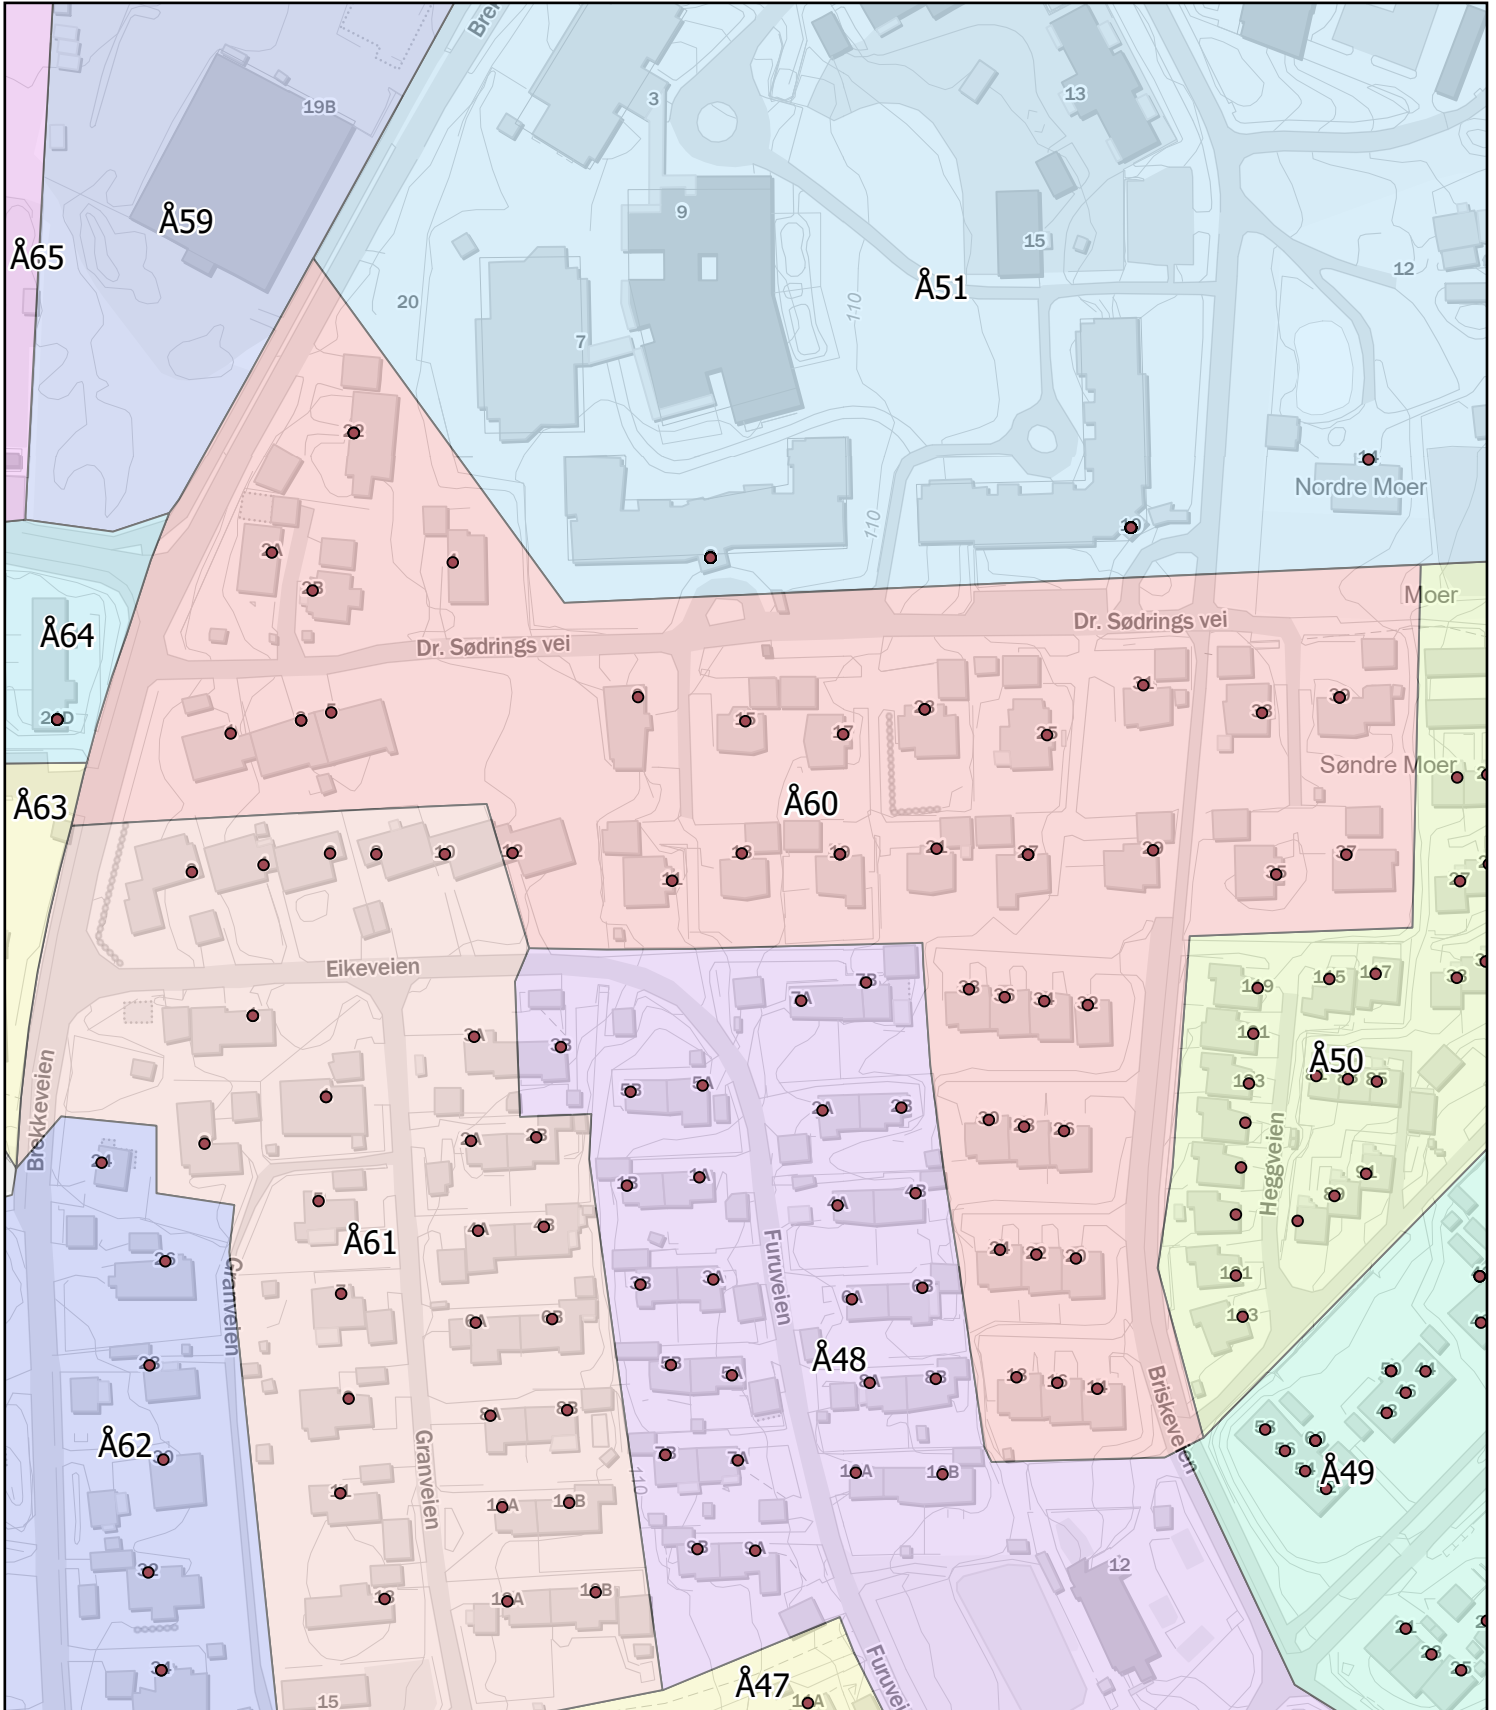

Ås kommune

Rodekart

N

Rode: Å60

Antall boenheter: 44

Kartene er produsert: 26.05.2023 av Ås kommune v/Geodata avdeling

0 25 50 100 Meters