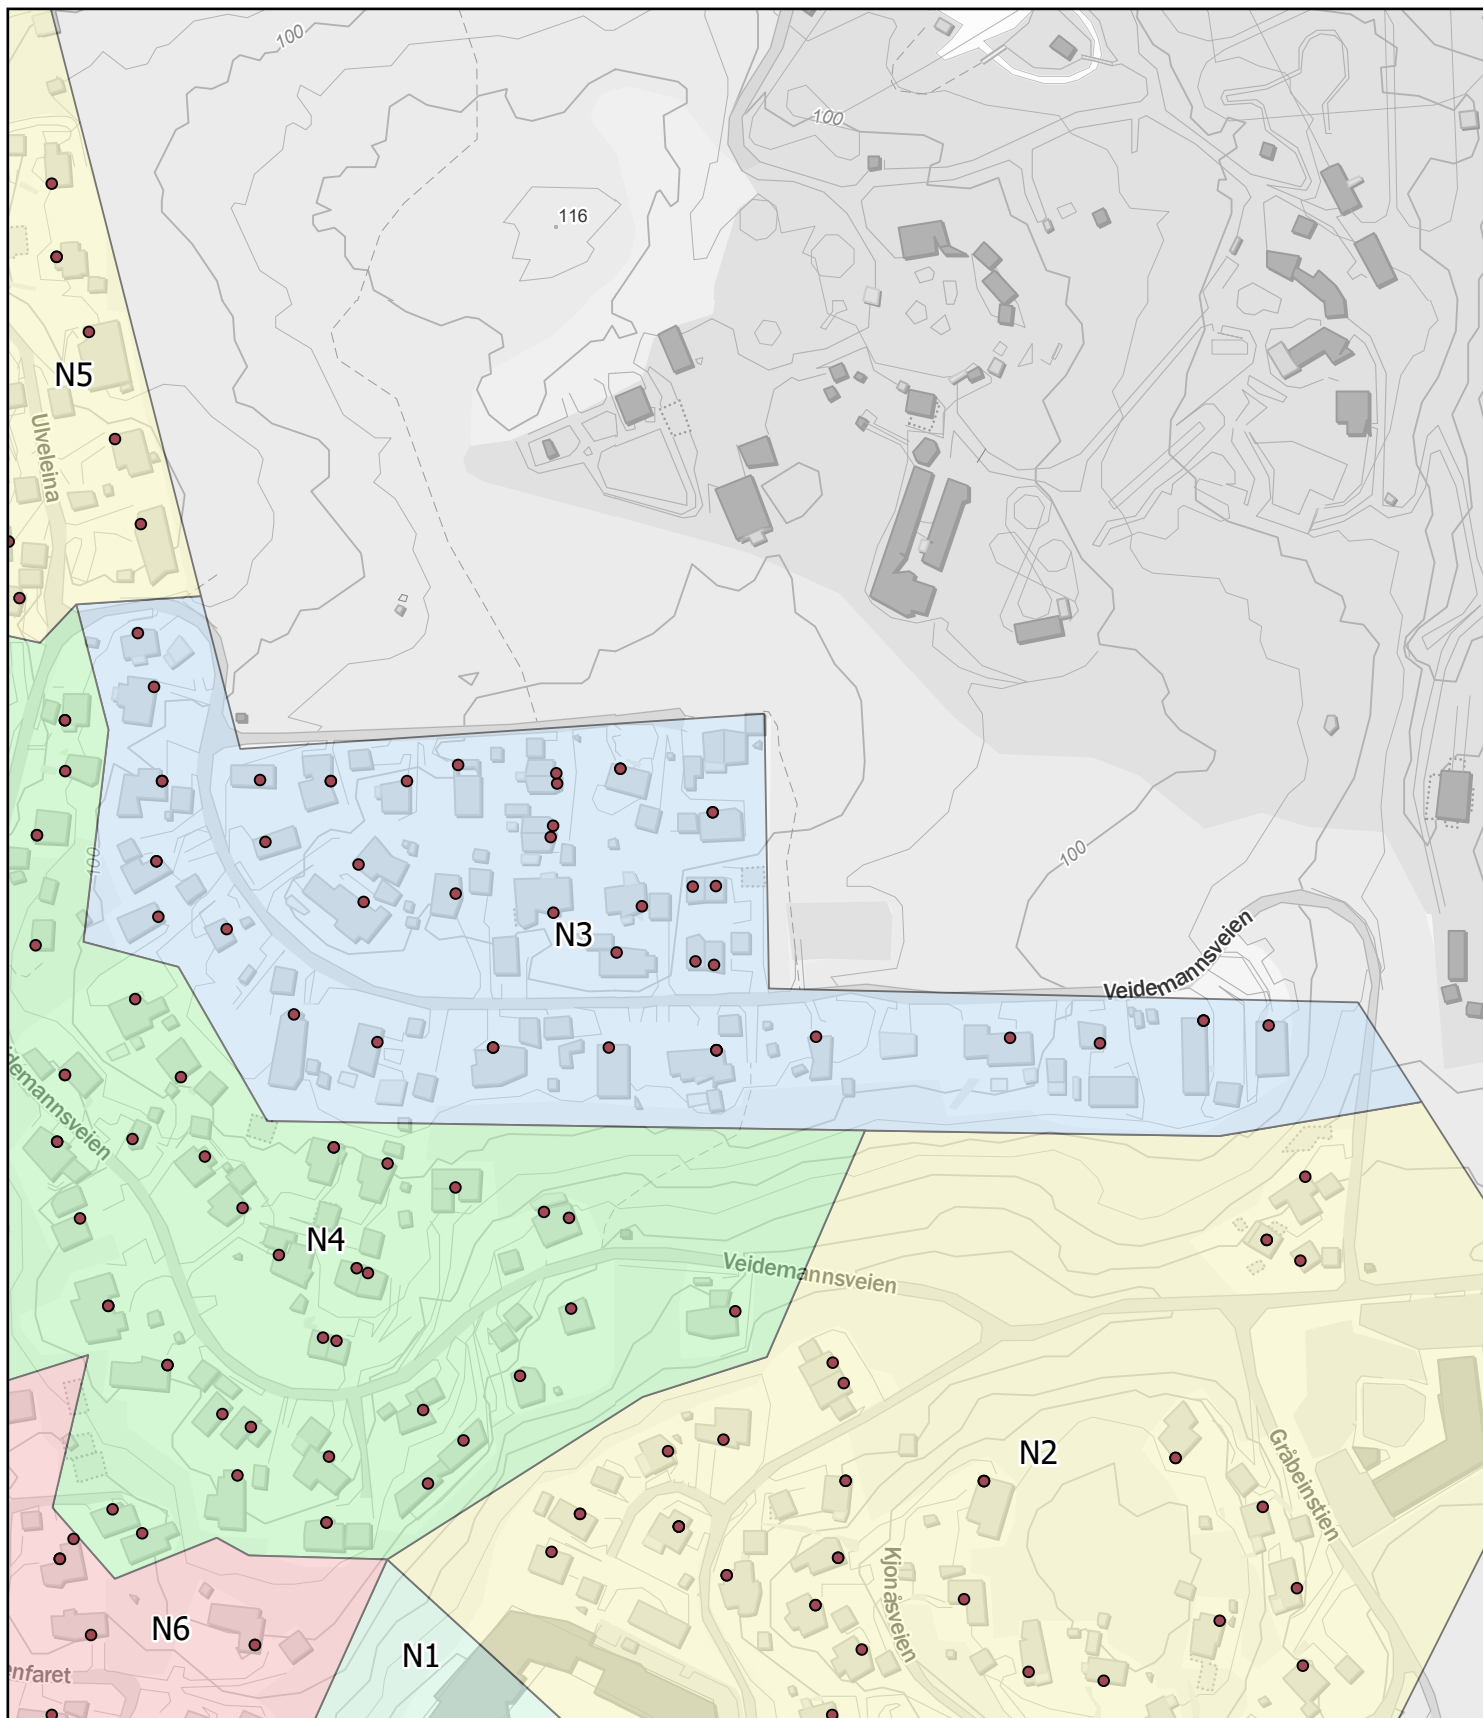

Ås kommune

Rodekart

Rode: N3

Antall boenheter: 49

Kartene er produsert: 26.05.2023 av Ås kommune v/Geodata avdeling

0 40 80 160 Meters