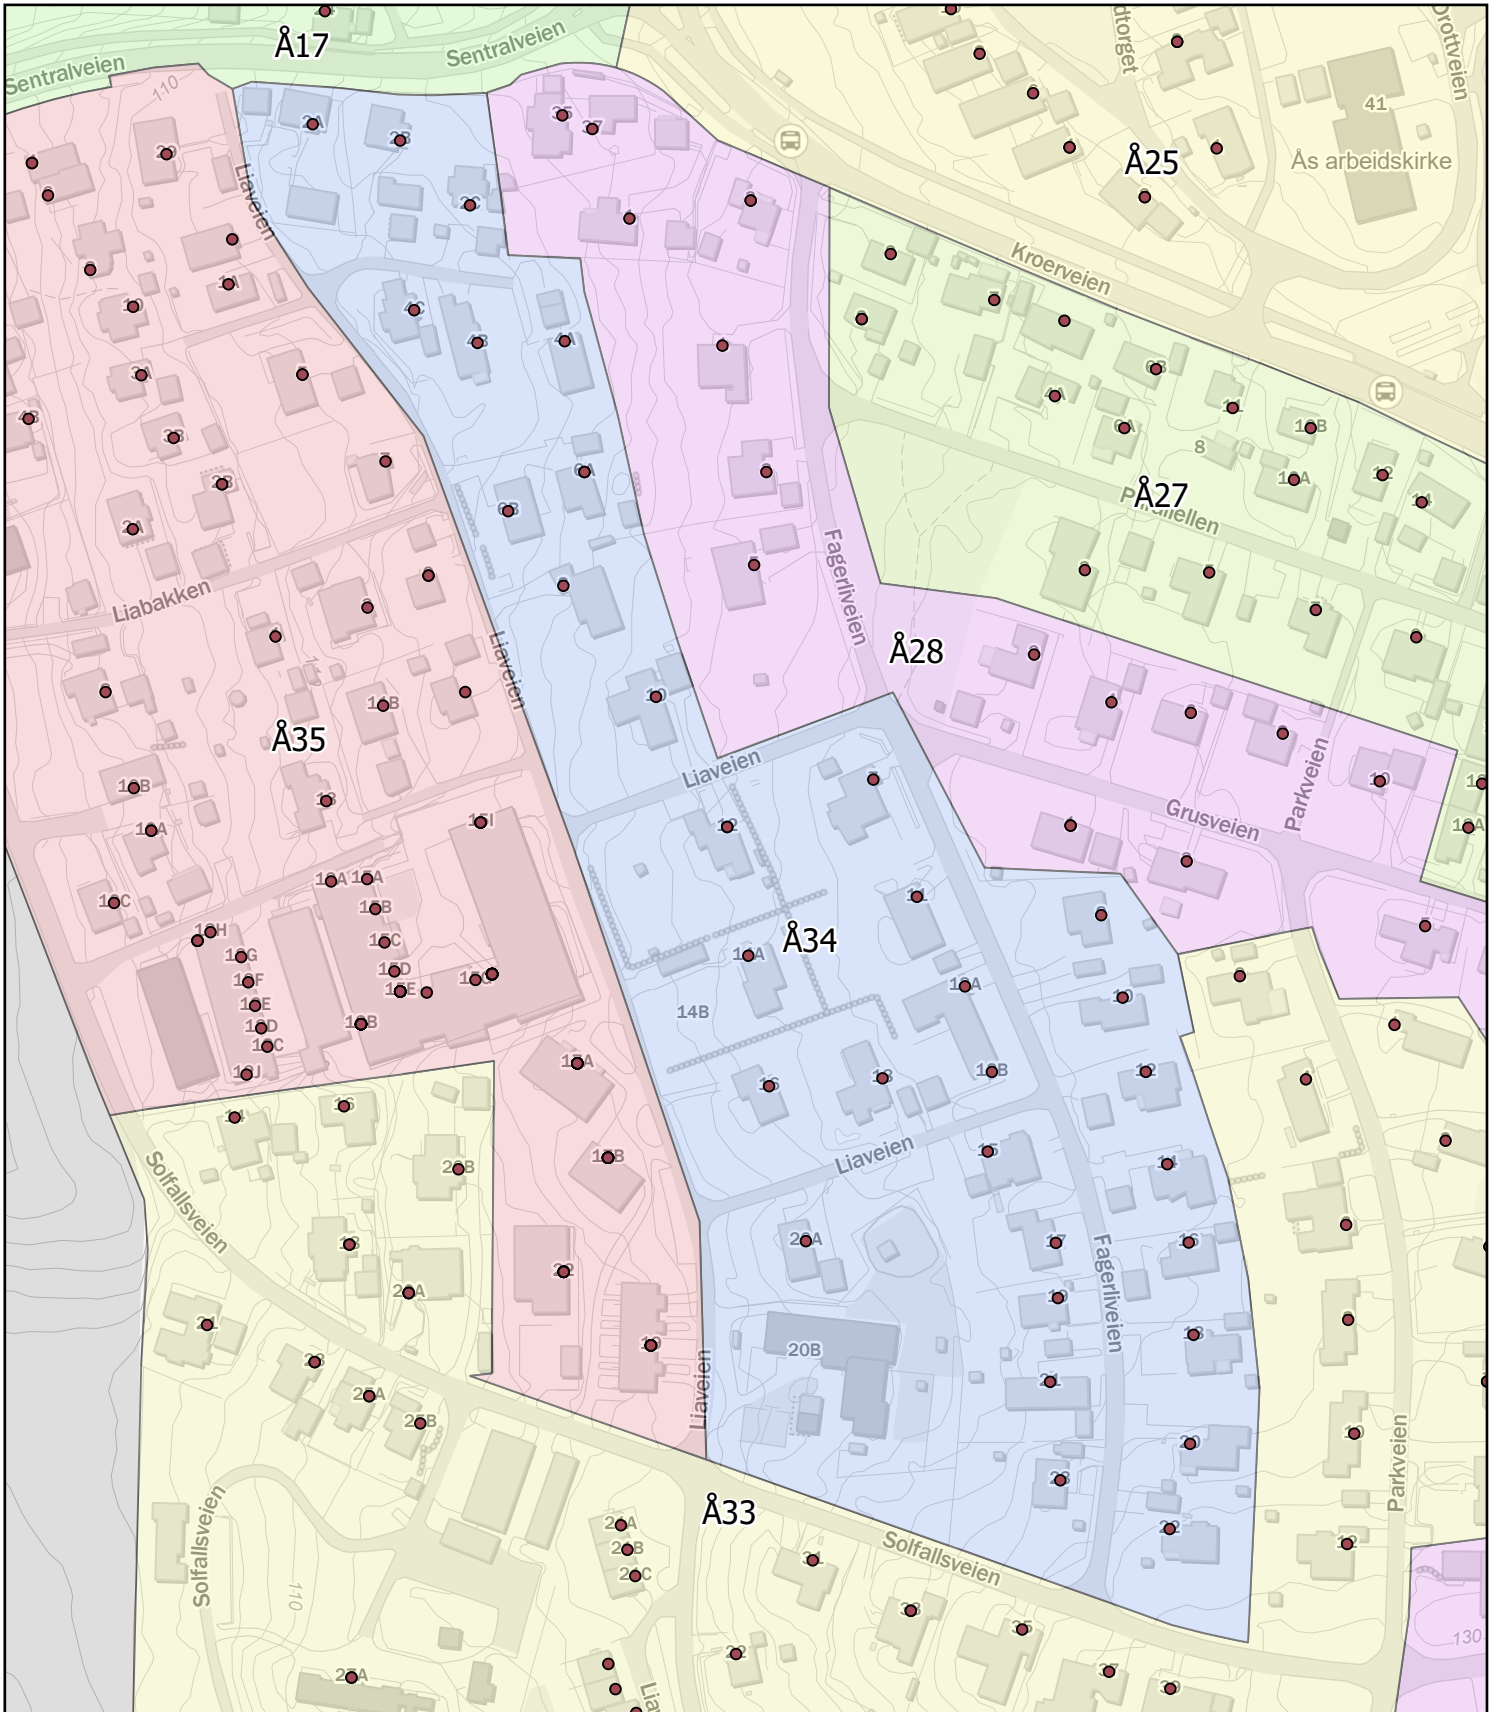

Ås kommune

Rodekart

N

Rode: Å34

Antall boenheter: 34

Kartene er produsert: 26.05.2023 av Ås kommune v/Geodata avdeling

0 30 60 120 Meters