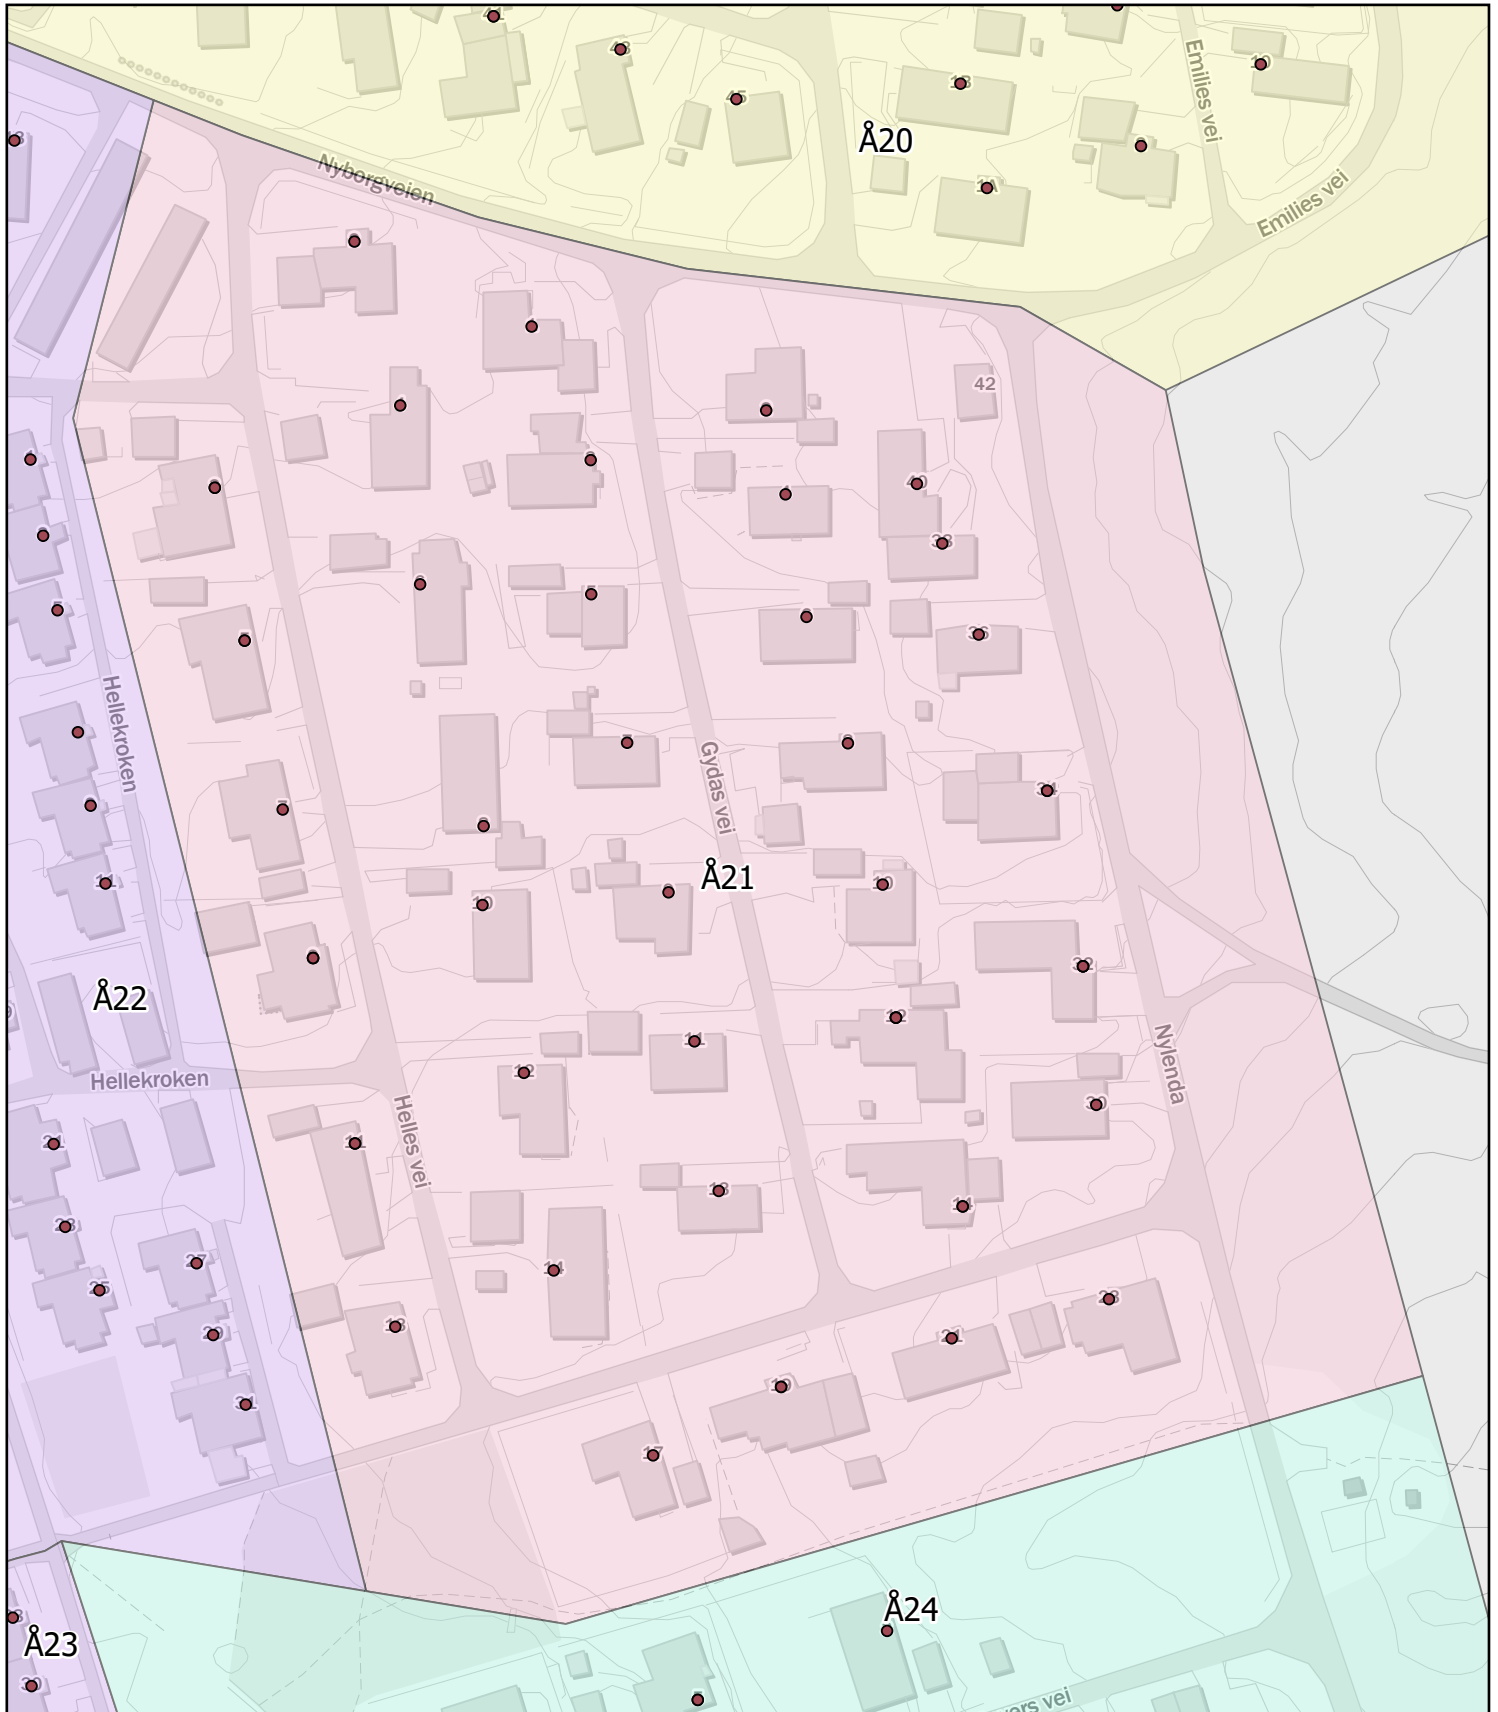

Antall boenheter: 82

Kartene er produsert: 26.05.2023 av Ås kommune v/Geodata avdeling

0 85 170 340 Meters

Ås kommune

Rodekart

N

Rode: Å21

Antall boenheter: 49