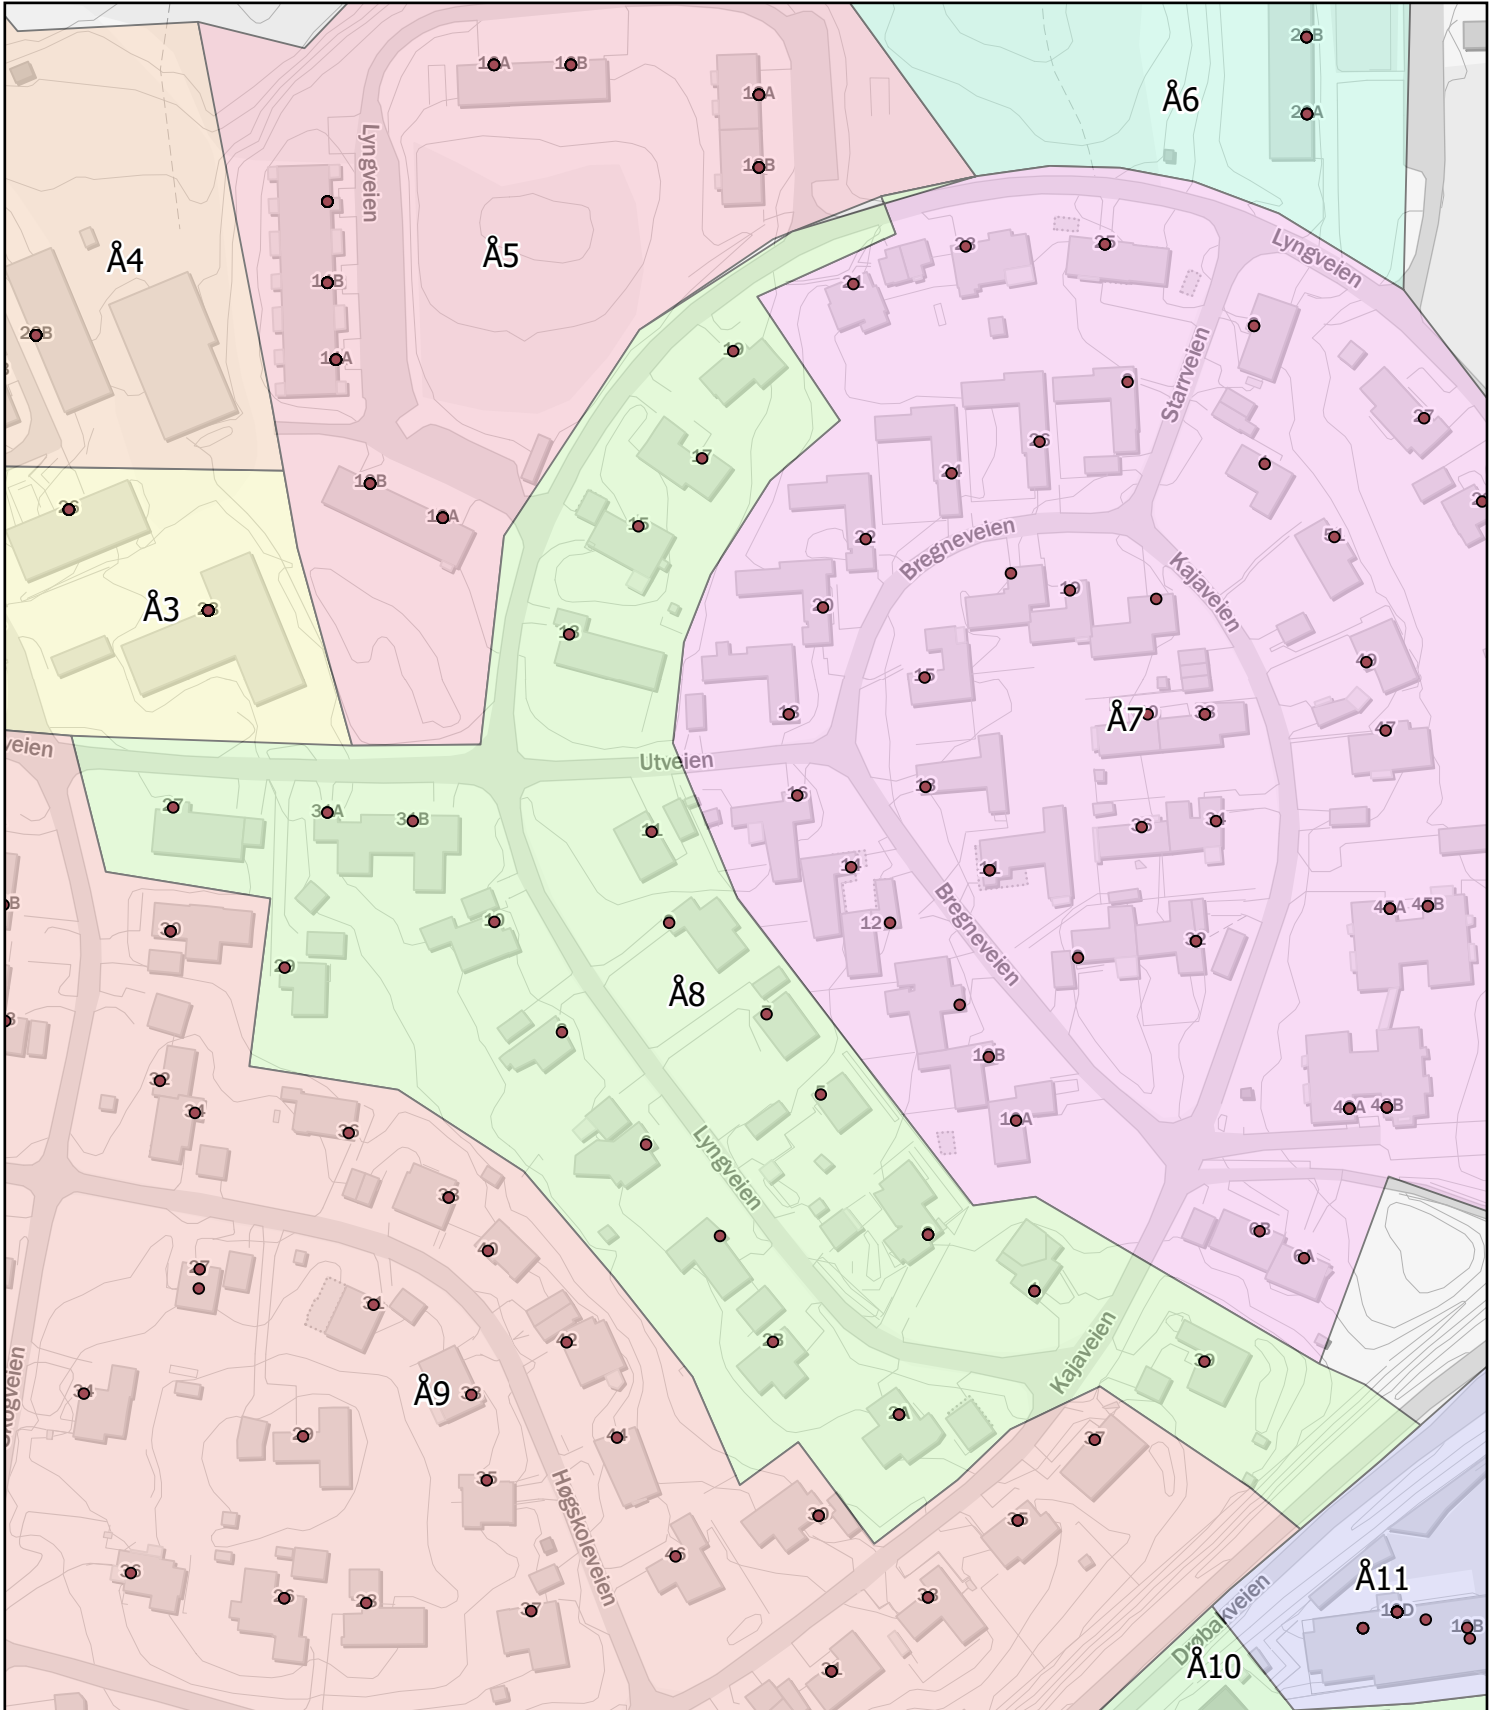

Ås kommune

Rodekart

N

Rode: Å8

Antall boenheter: 26

Kartene er produsert: 26.05.2023 av Ås kommune v/Geodata avdeling

0 25 50 100 Meters