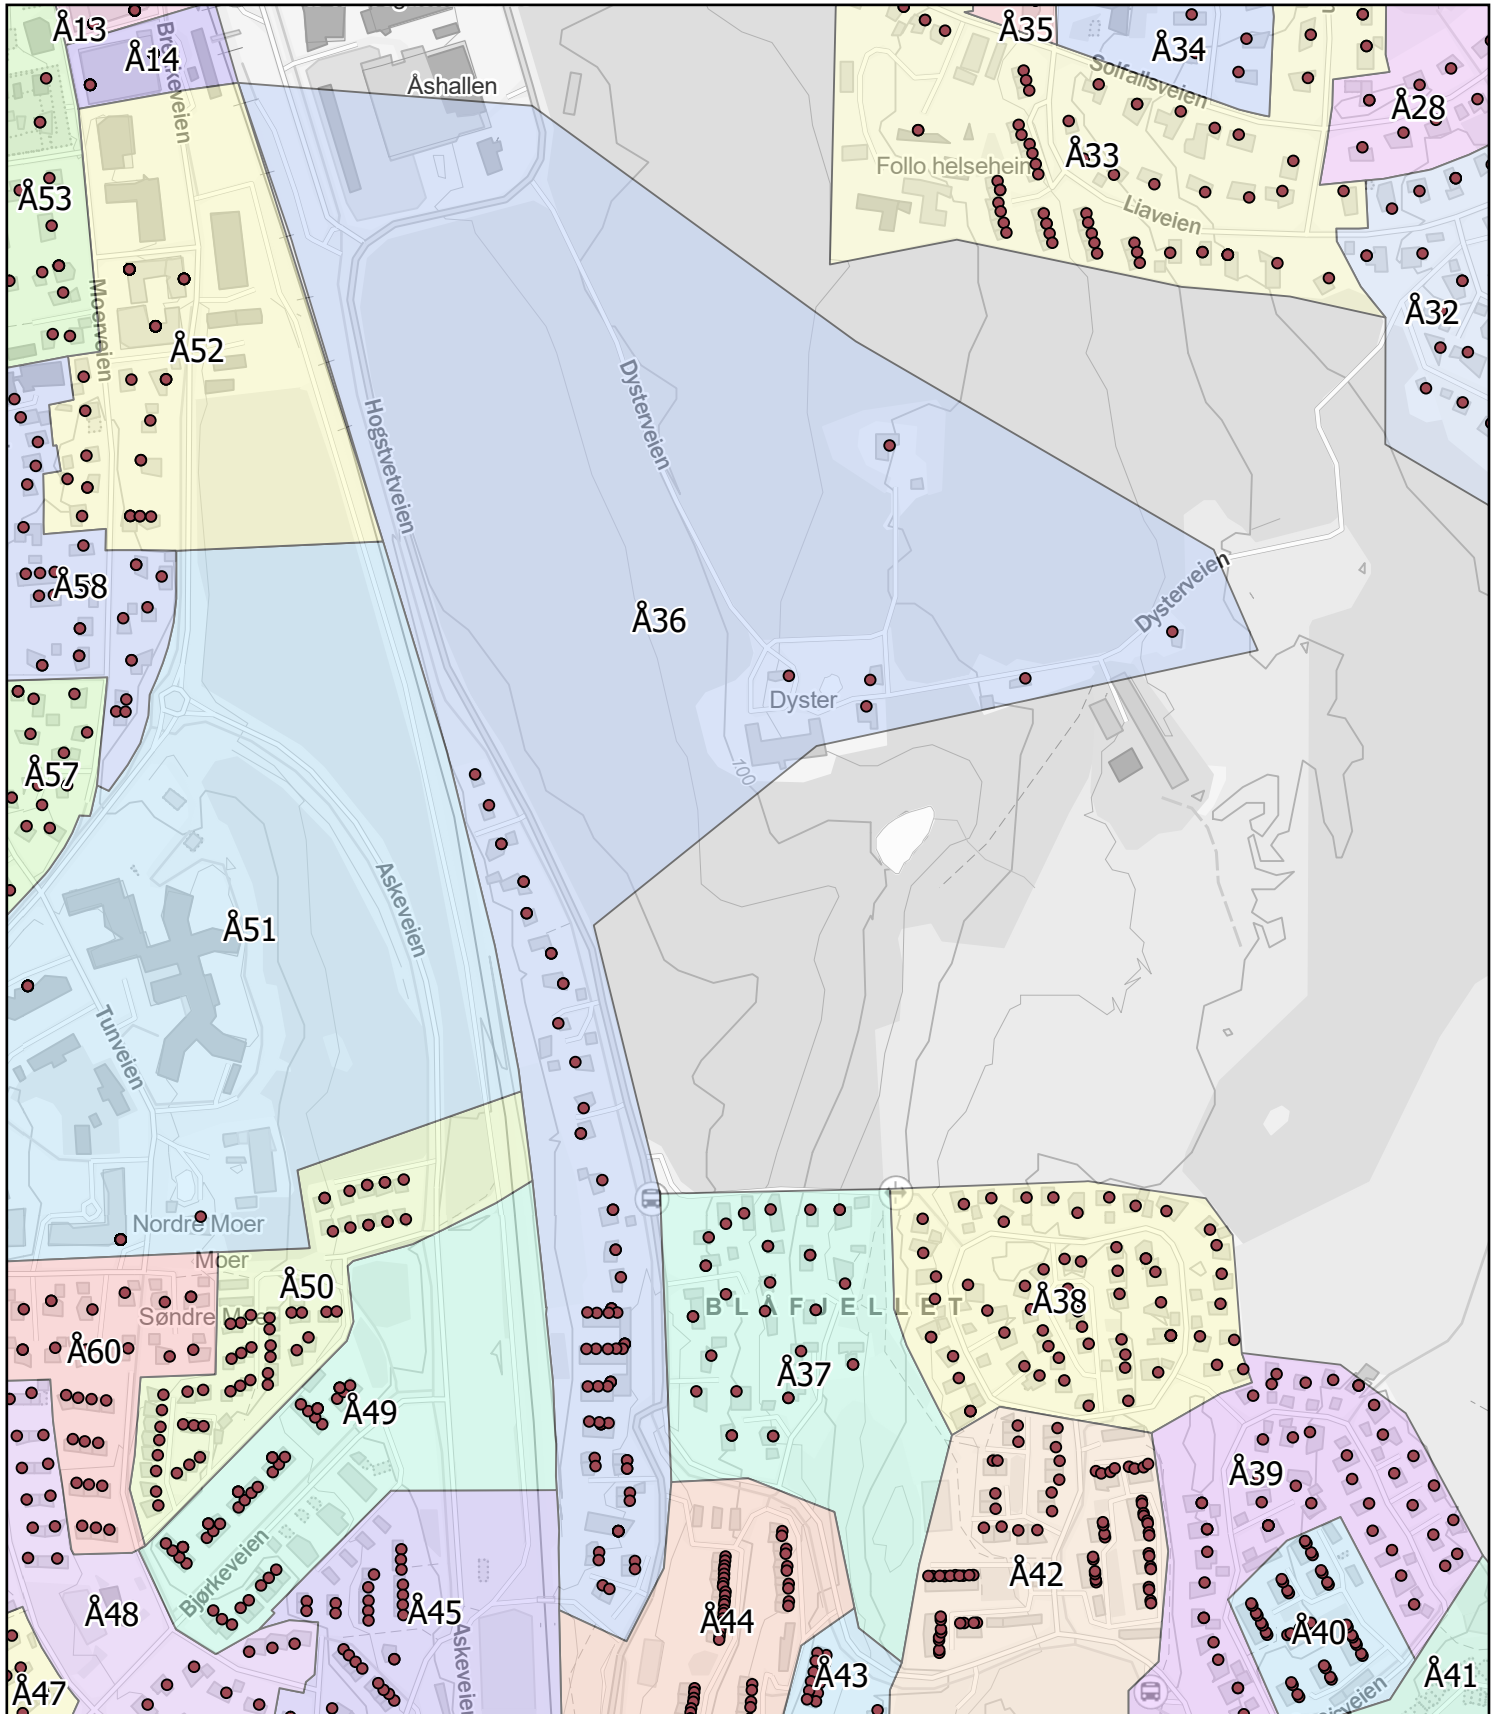

Antall boenheter: 139

Kartene er produsert: 26.05.2023 av Ås kommune v/Geodata avdeling

0 25 50 100 Meters

Ås kommune

Rodekart

N

Rode: Å36

Antall boenheter: 82