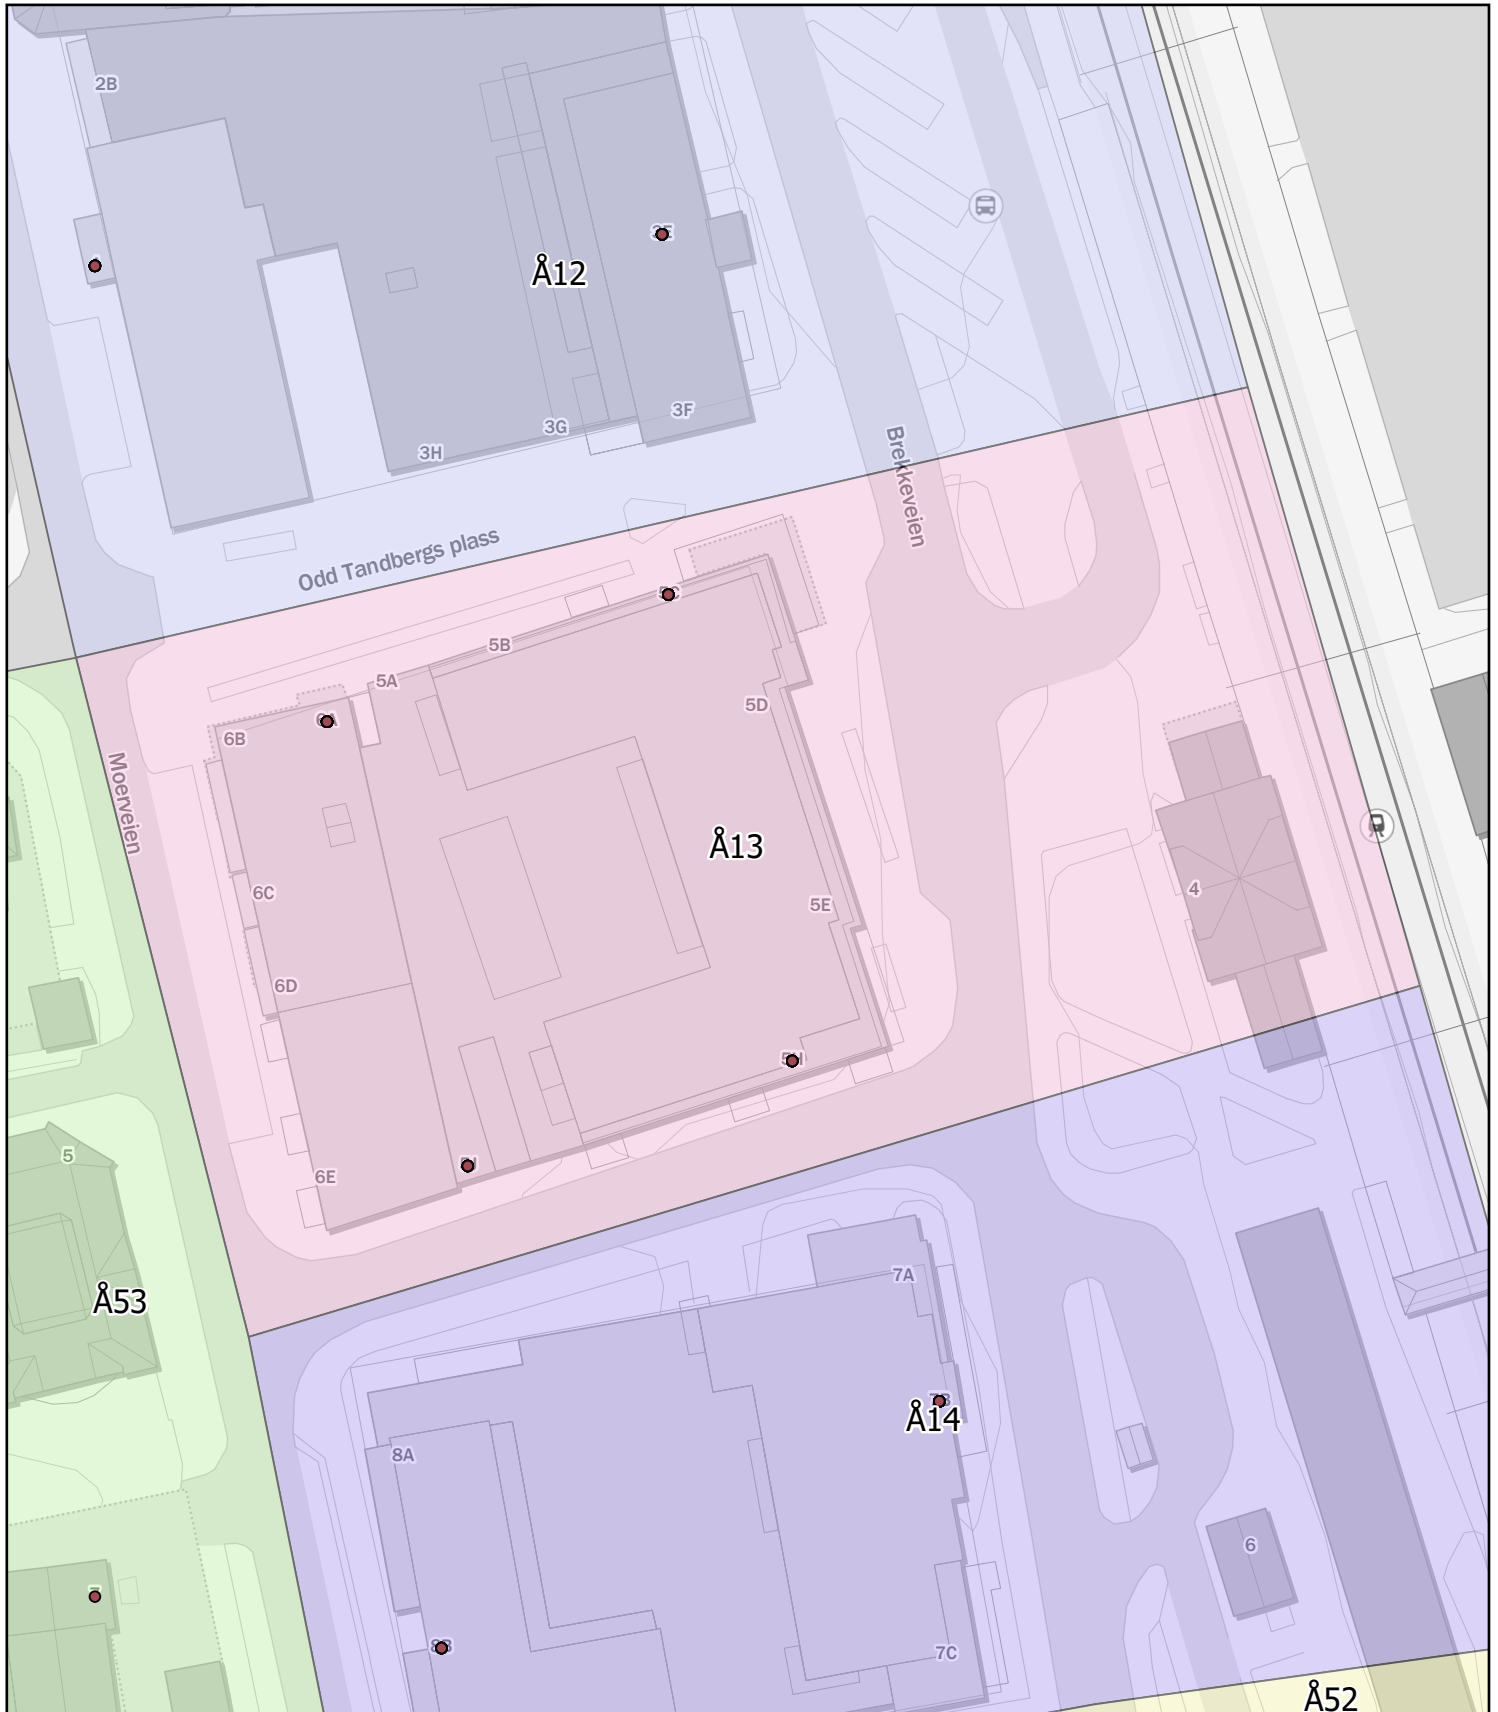

Antall boenheter: 80

Kartene er produsert: 26.05.2023 av Ås kommune v/Geodata avdeling

0 10 20 40 Meters

Ås kommune

Rodekart

N

Rode: Å13

Antall boenheter: 76