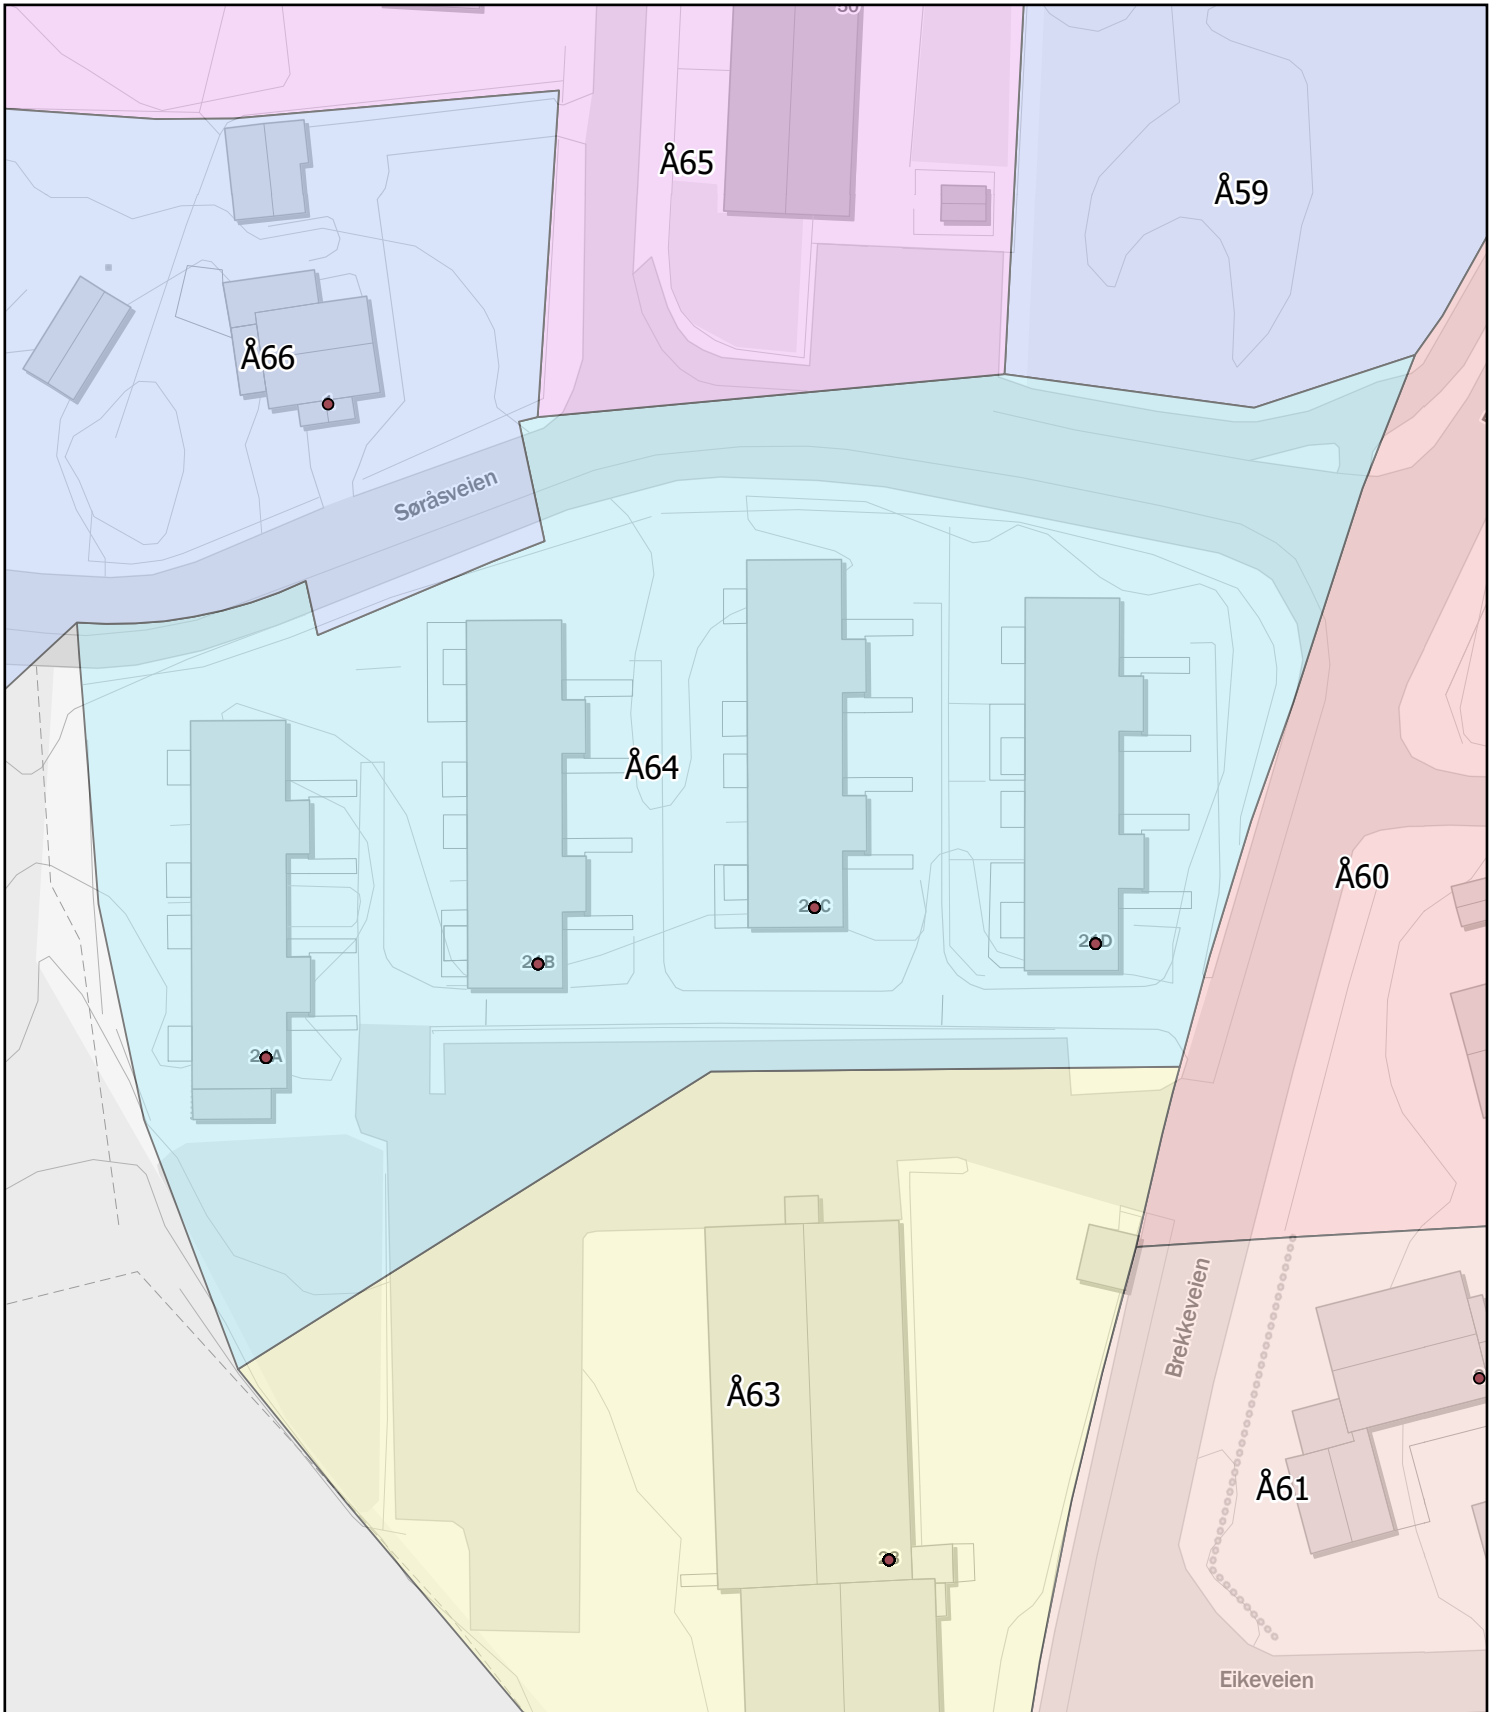

Ås kommune

Rodekart

N

Rode: Å64

Antall boenheter: 33

Kartene er produsert: 26.05.2023 av Ås kommune v/Geodata avdeling

0 10 20 40 Meters

Ås kommune