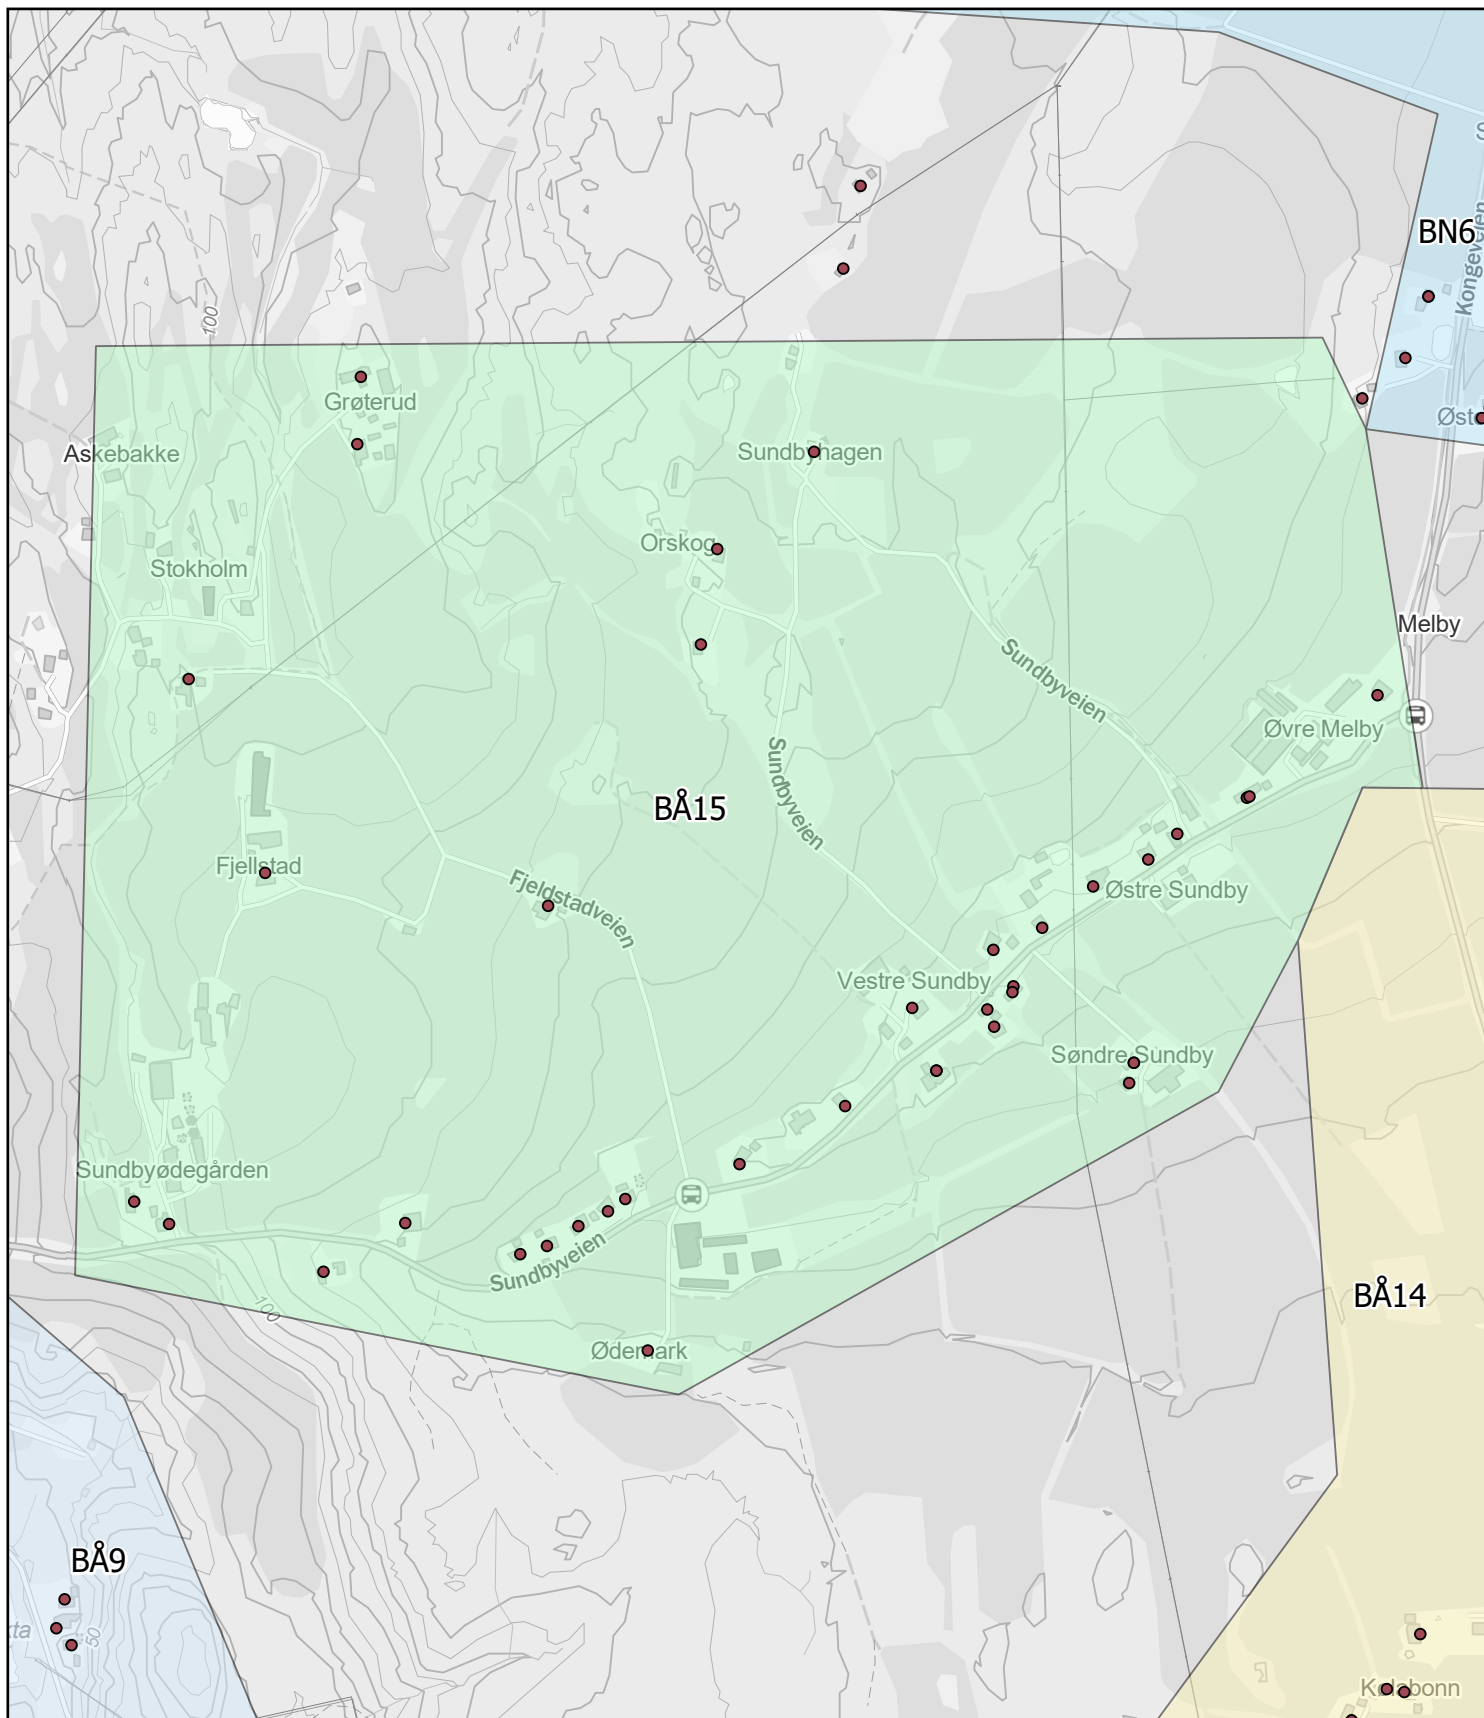

Ås kommune

Rodekart

Rode: BÅ15

Antall boenheter: 38

Kartene er produsert: 26.05.2023 av Ås kommune v/Geodata avdeling

0 115 230 460 Meters