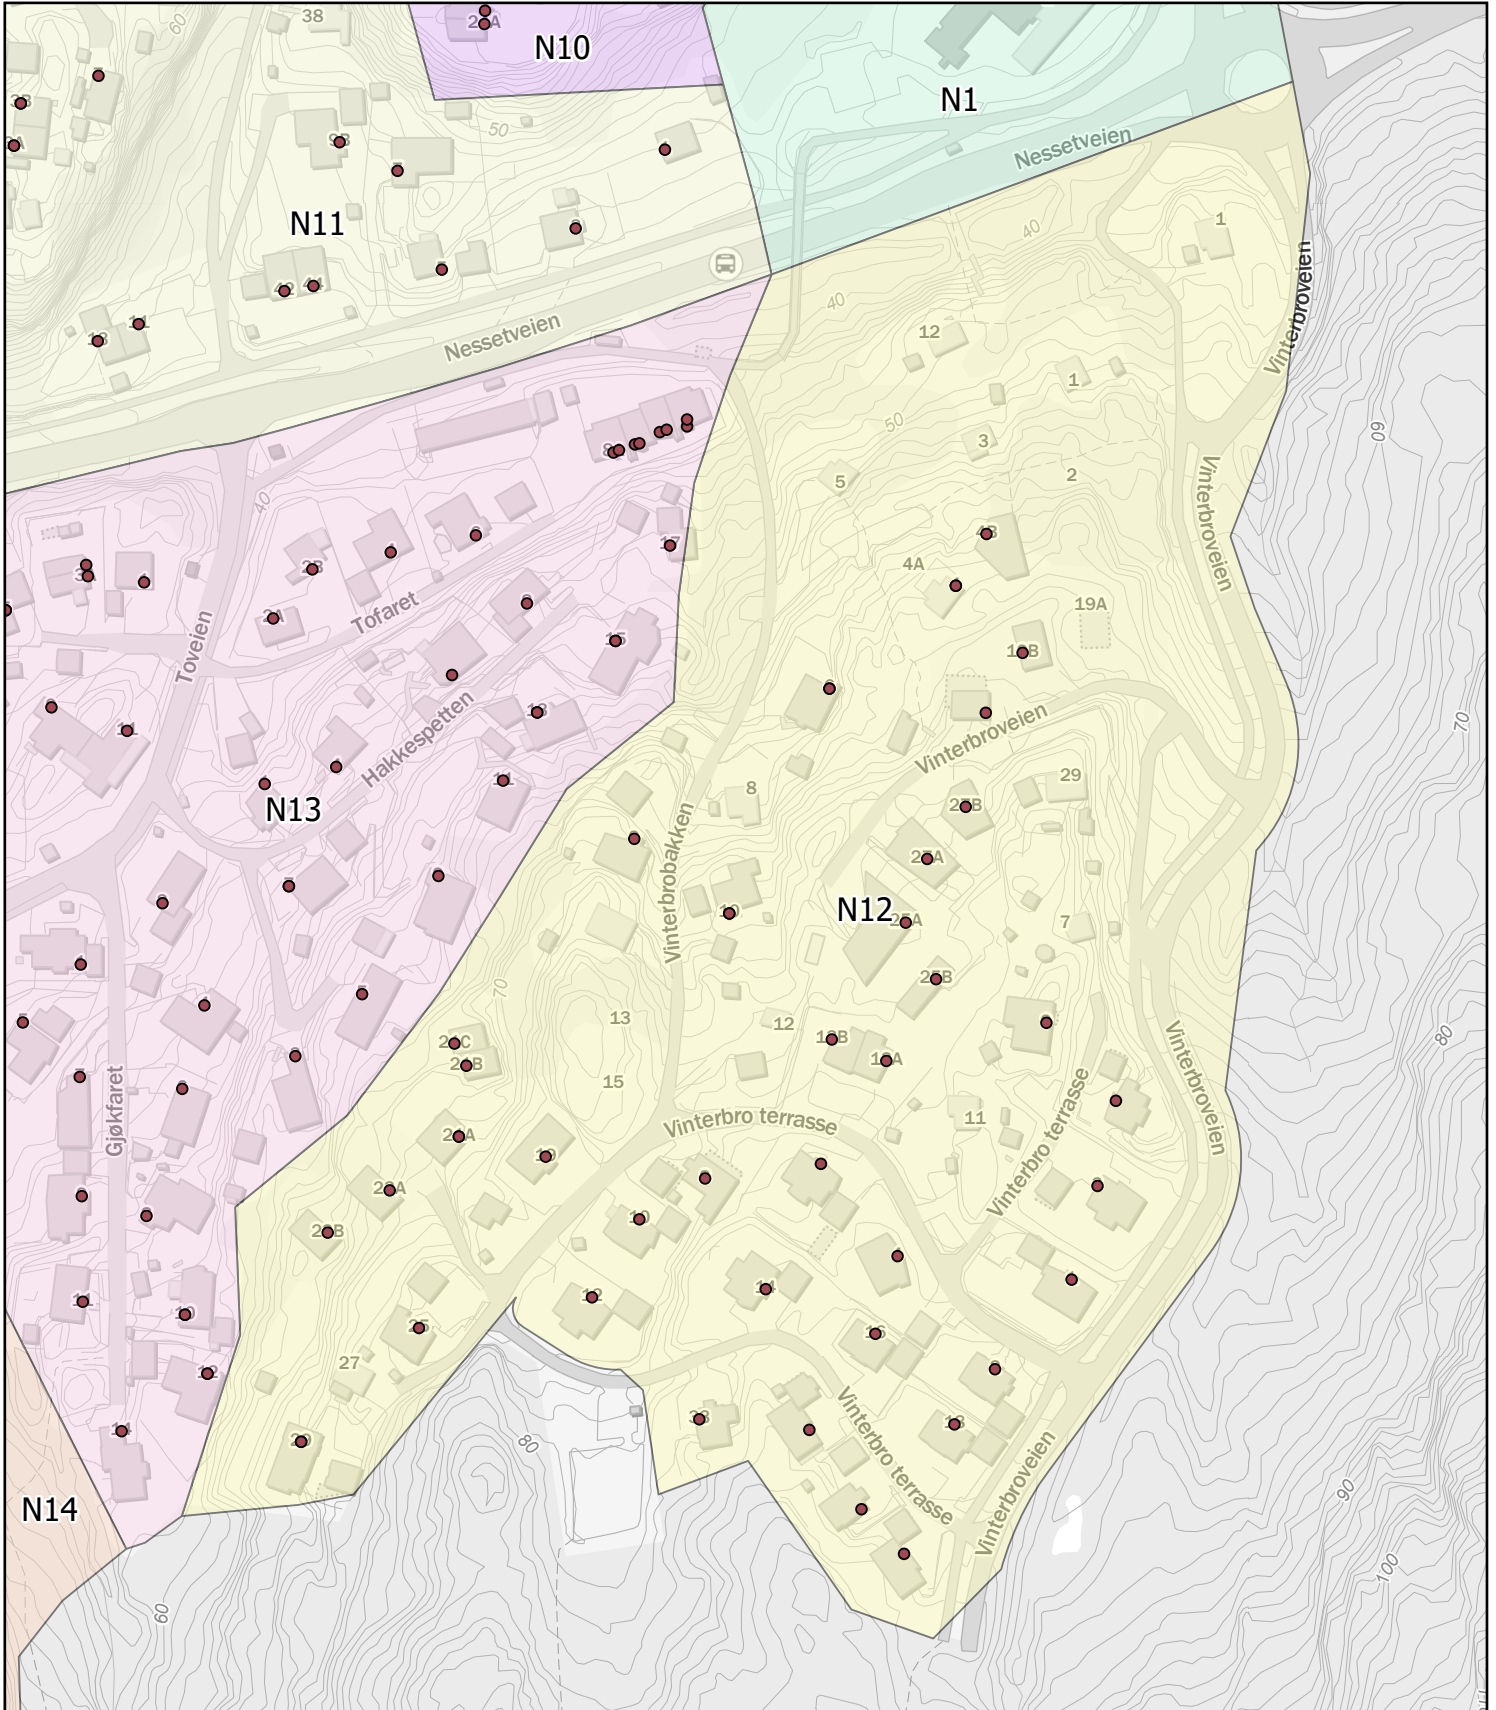

Ås kommune

Rodekart

N

Rode: N12

Antall boenheter: 43

Kartene er produsert: 26.05.2023 av Ås kommune v/Geodata avdeling

0 30 60 120 Meters