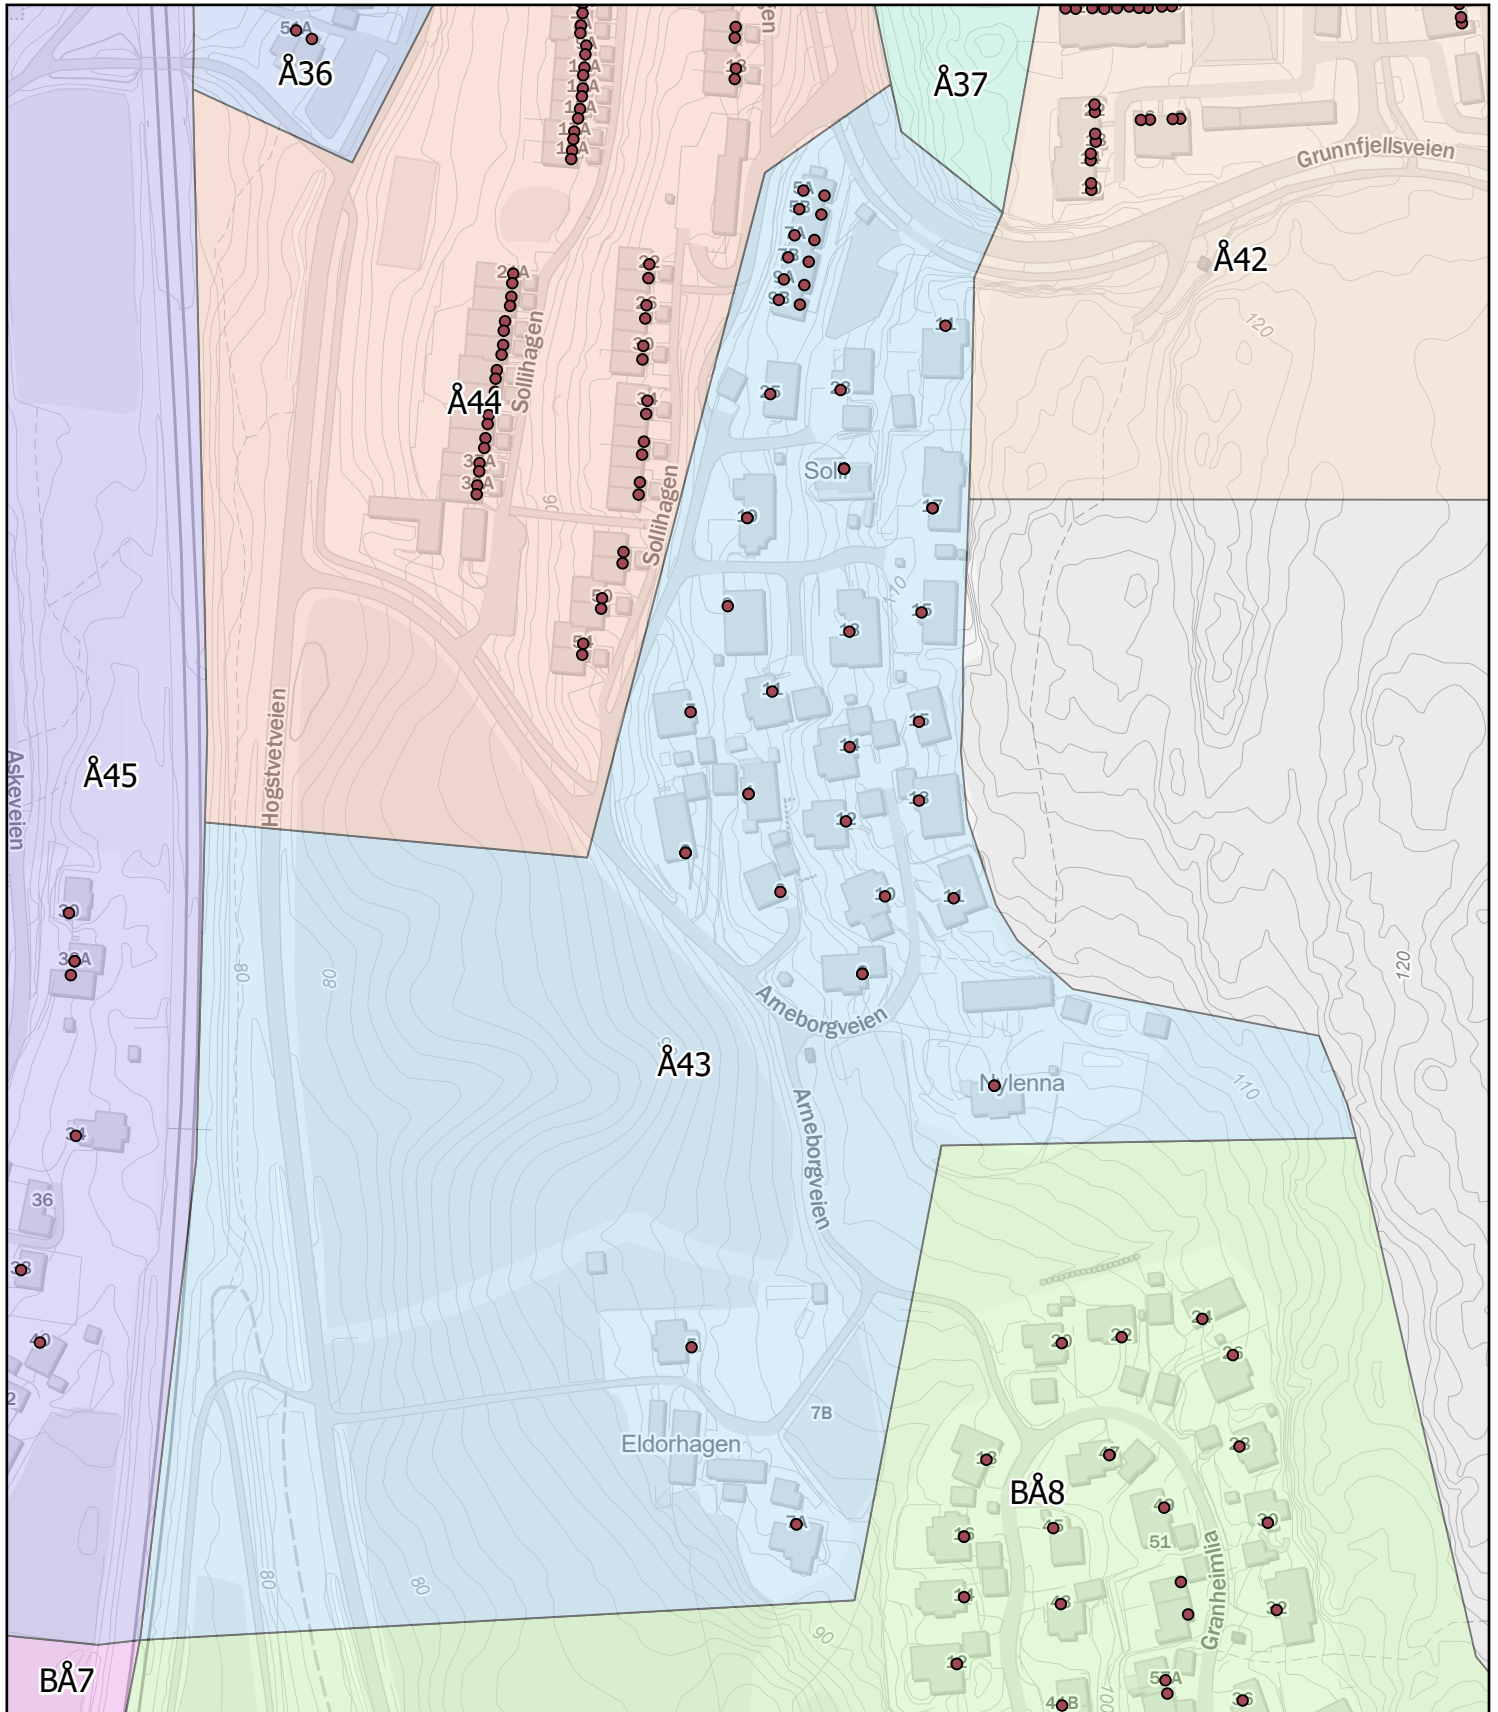

Ås kommune

Rodekart

N

Rode: Å43

Antall boenheter: 48

Kartene er produsert: 26.05.2023 av Ås kommune v/Geodata avdeling

0 35 70 140 Meters