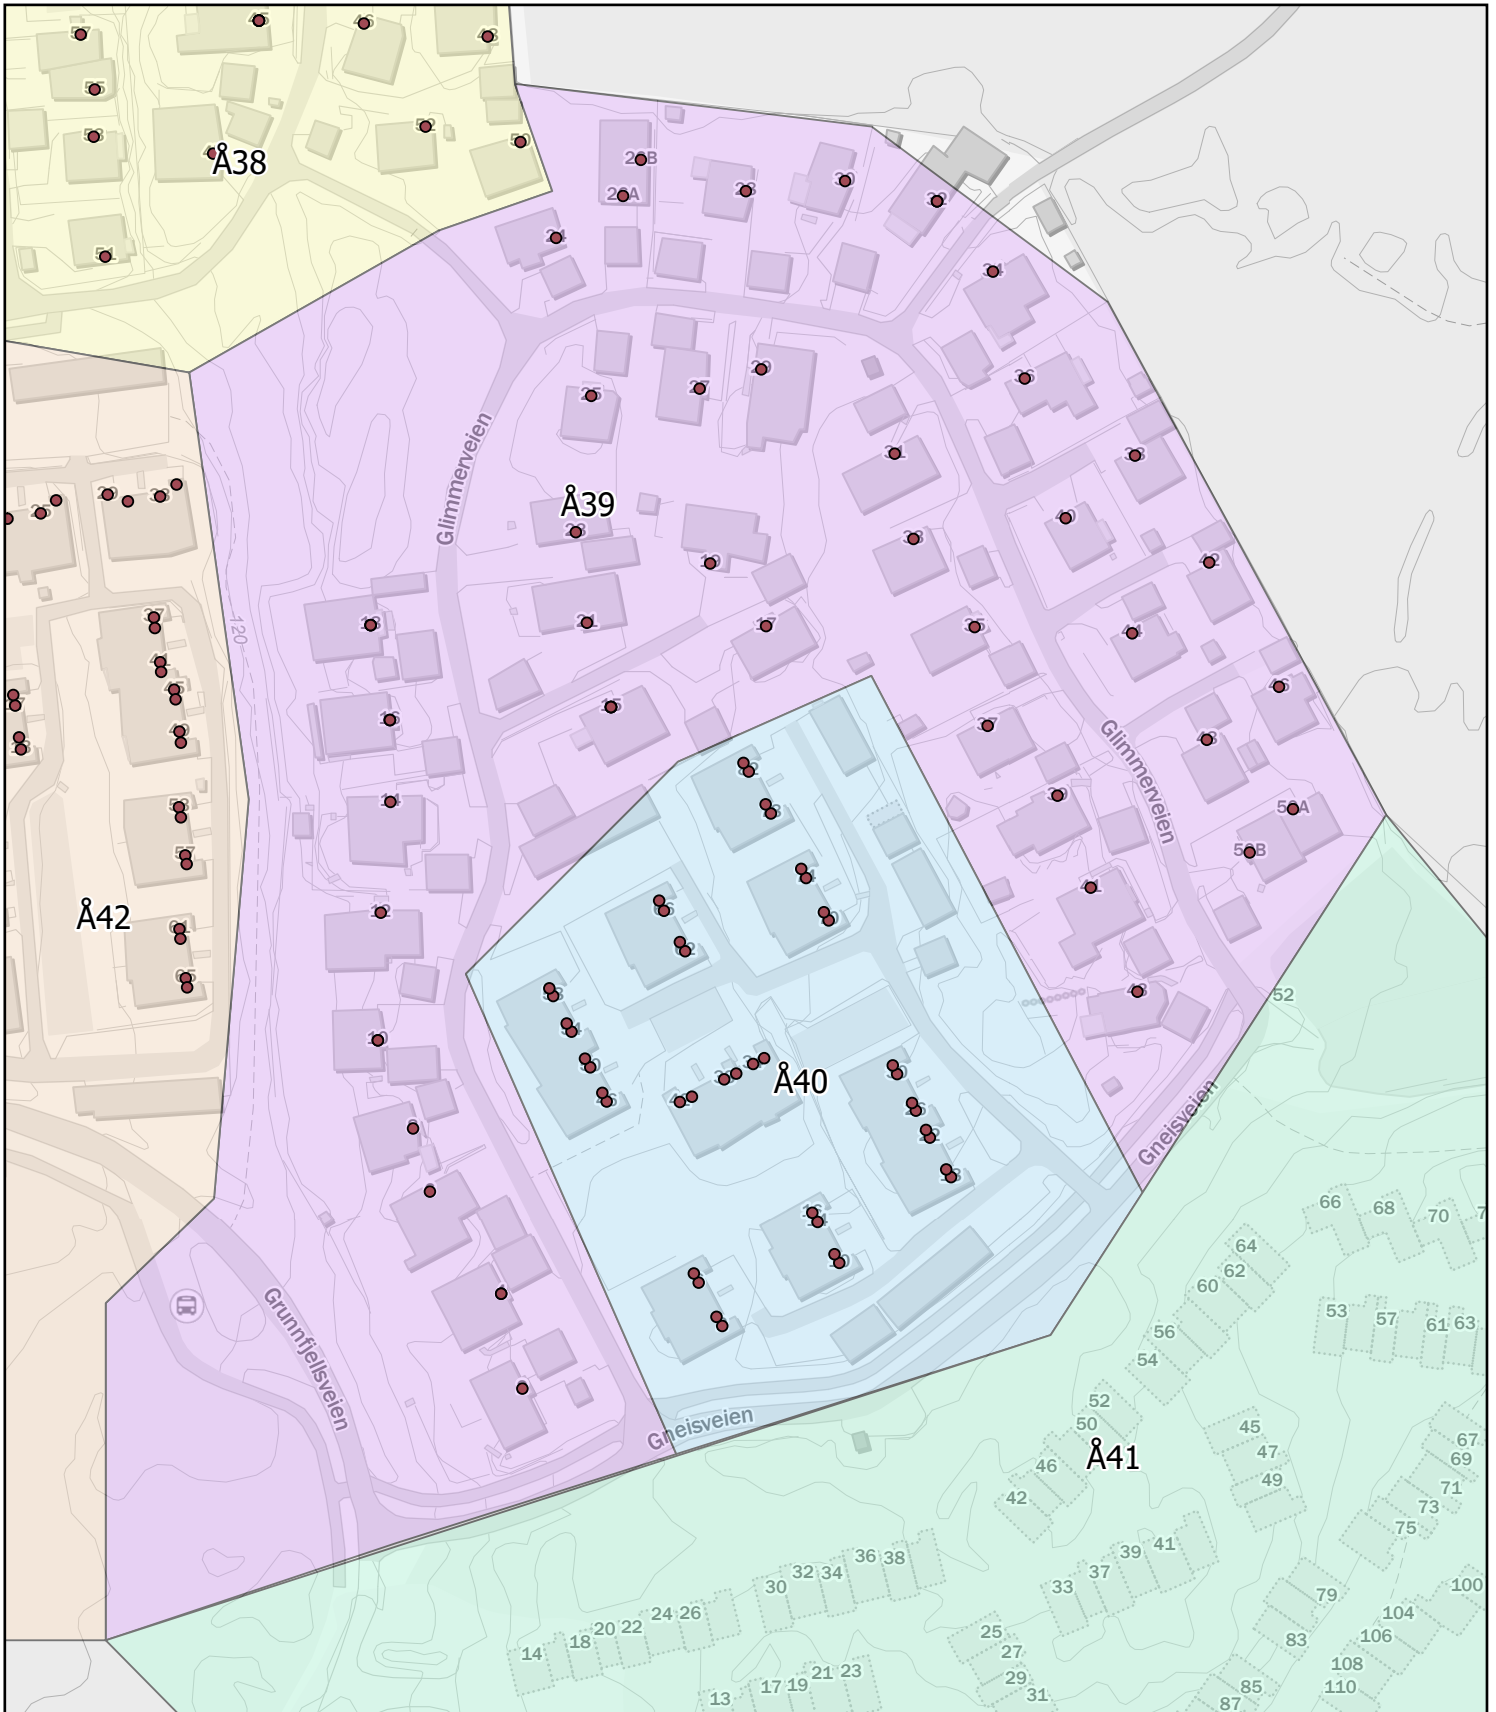

Ås kommune

Rodekart

N

Rode: Å39

Antall boenheter: 52

Kartene er produsert: 26.05.2023 av Ås kommune v/Geodata avdeling

0 20 40 80 Meters