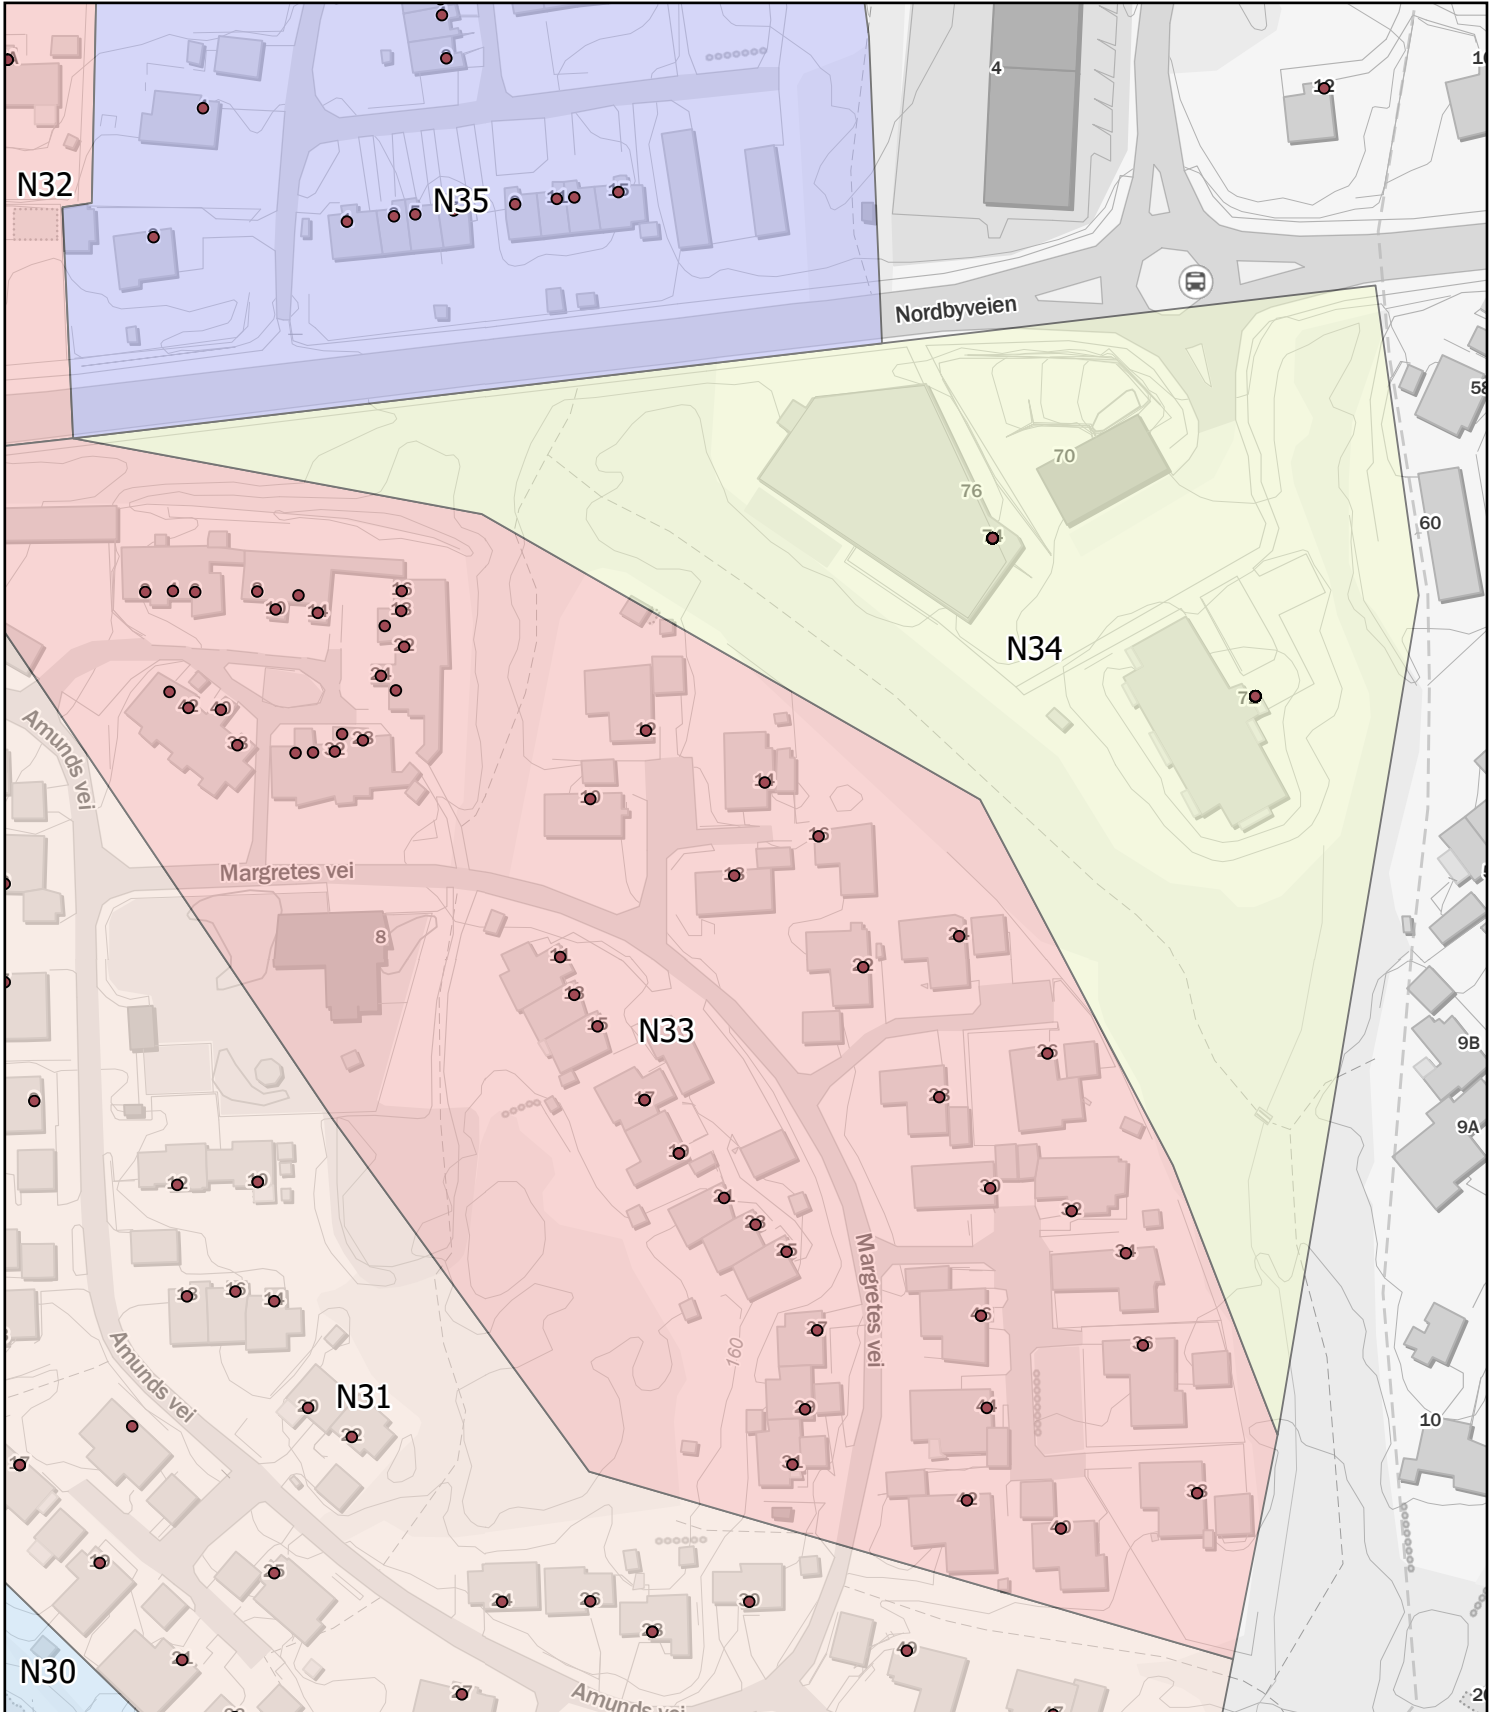

Ås kommune

Rodekart

N

Rode: N34

Antall boenheter: 66

Kartene er produsert: 26.05.2023 av Ås kommune v/Geodata avdeling

0 20 40 80 Meters

Ås kommune