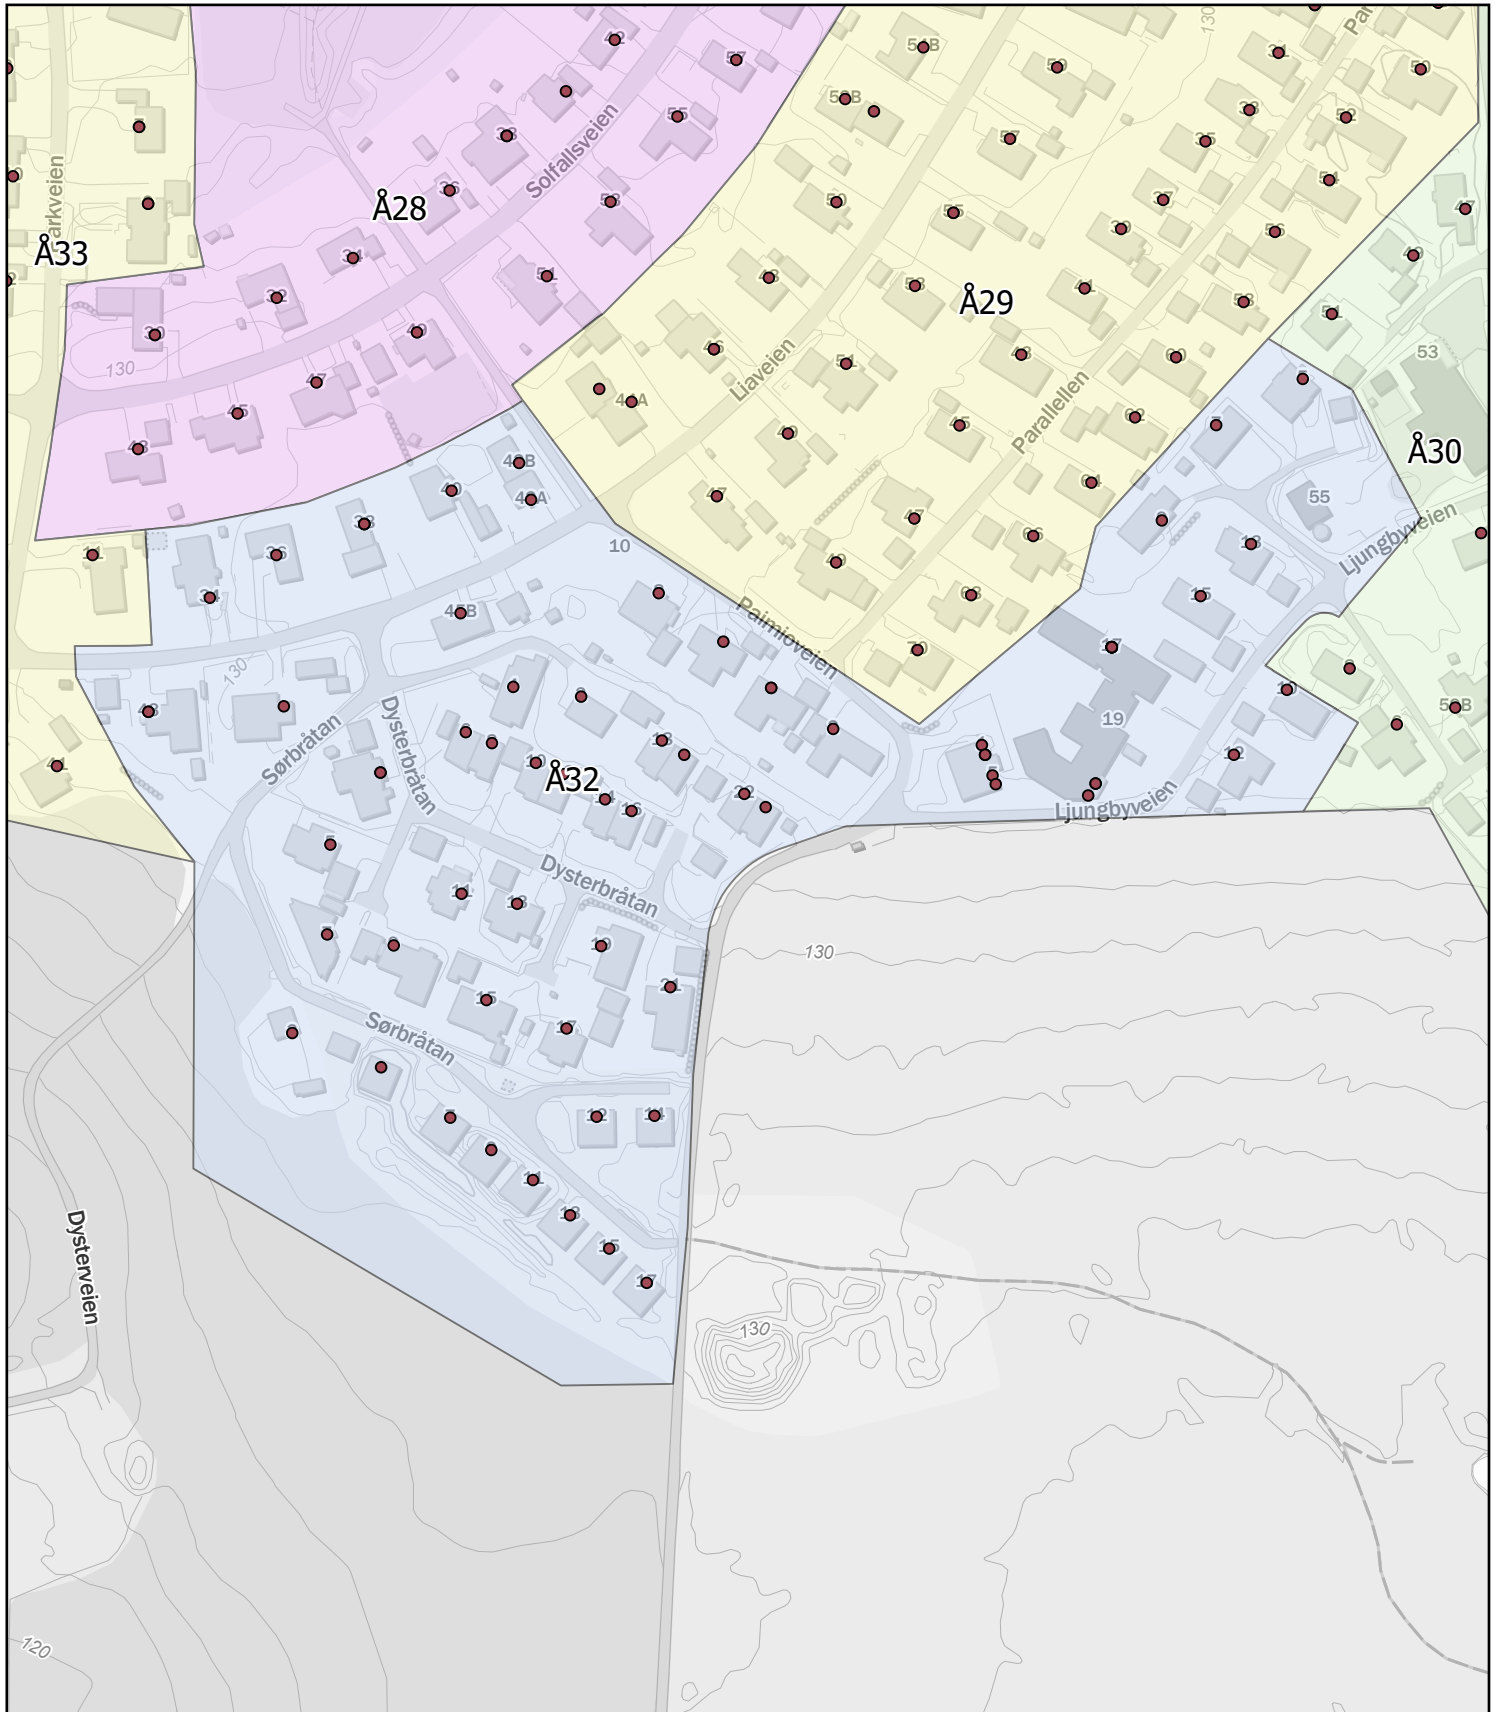

Antall boenheter: 67

Ås kommune

Rodekart

N

Rode: Å32

Antall boenheter: 72

Kartene er produsert: 26.05.2023 av Ås kommune v/Geodata avdeling

0 30 60 120 Meters