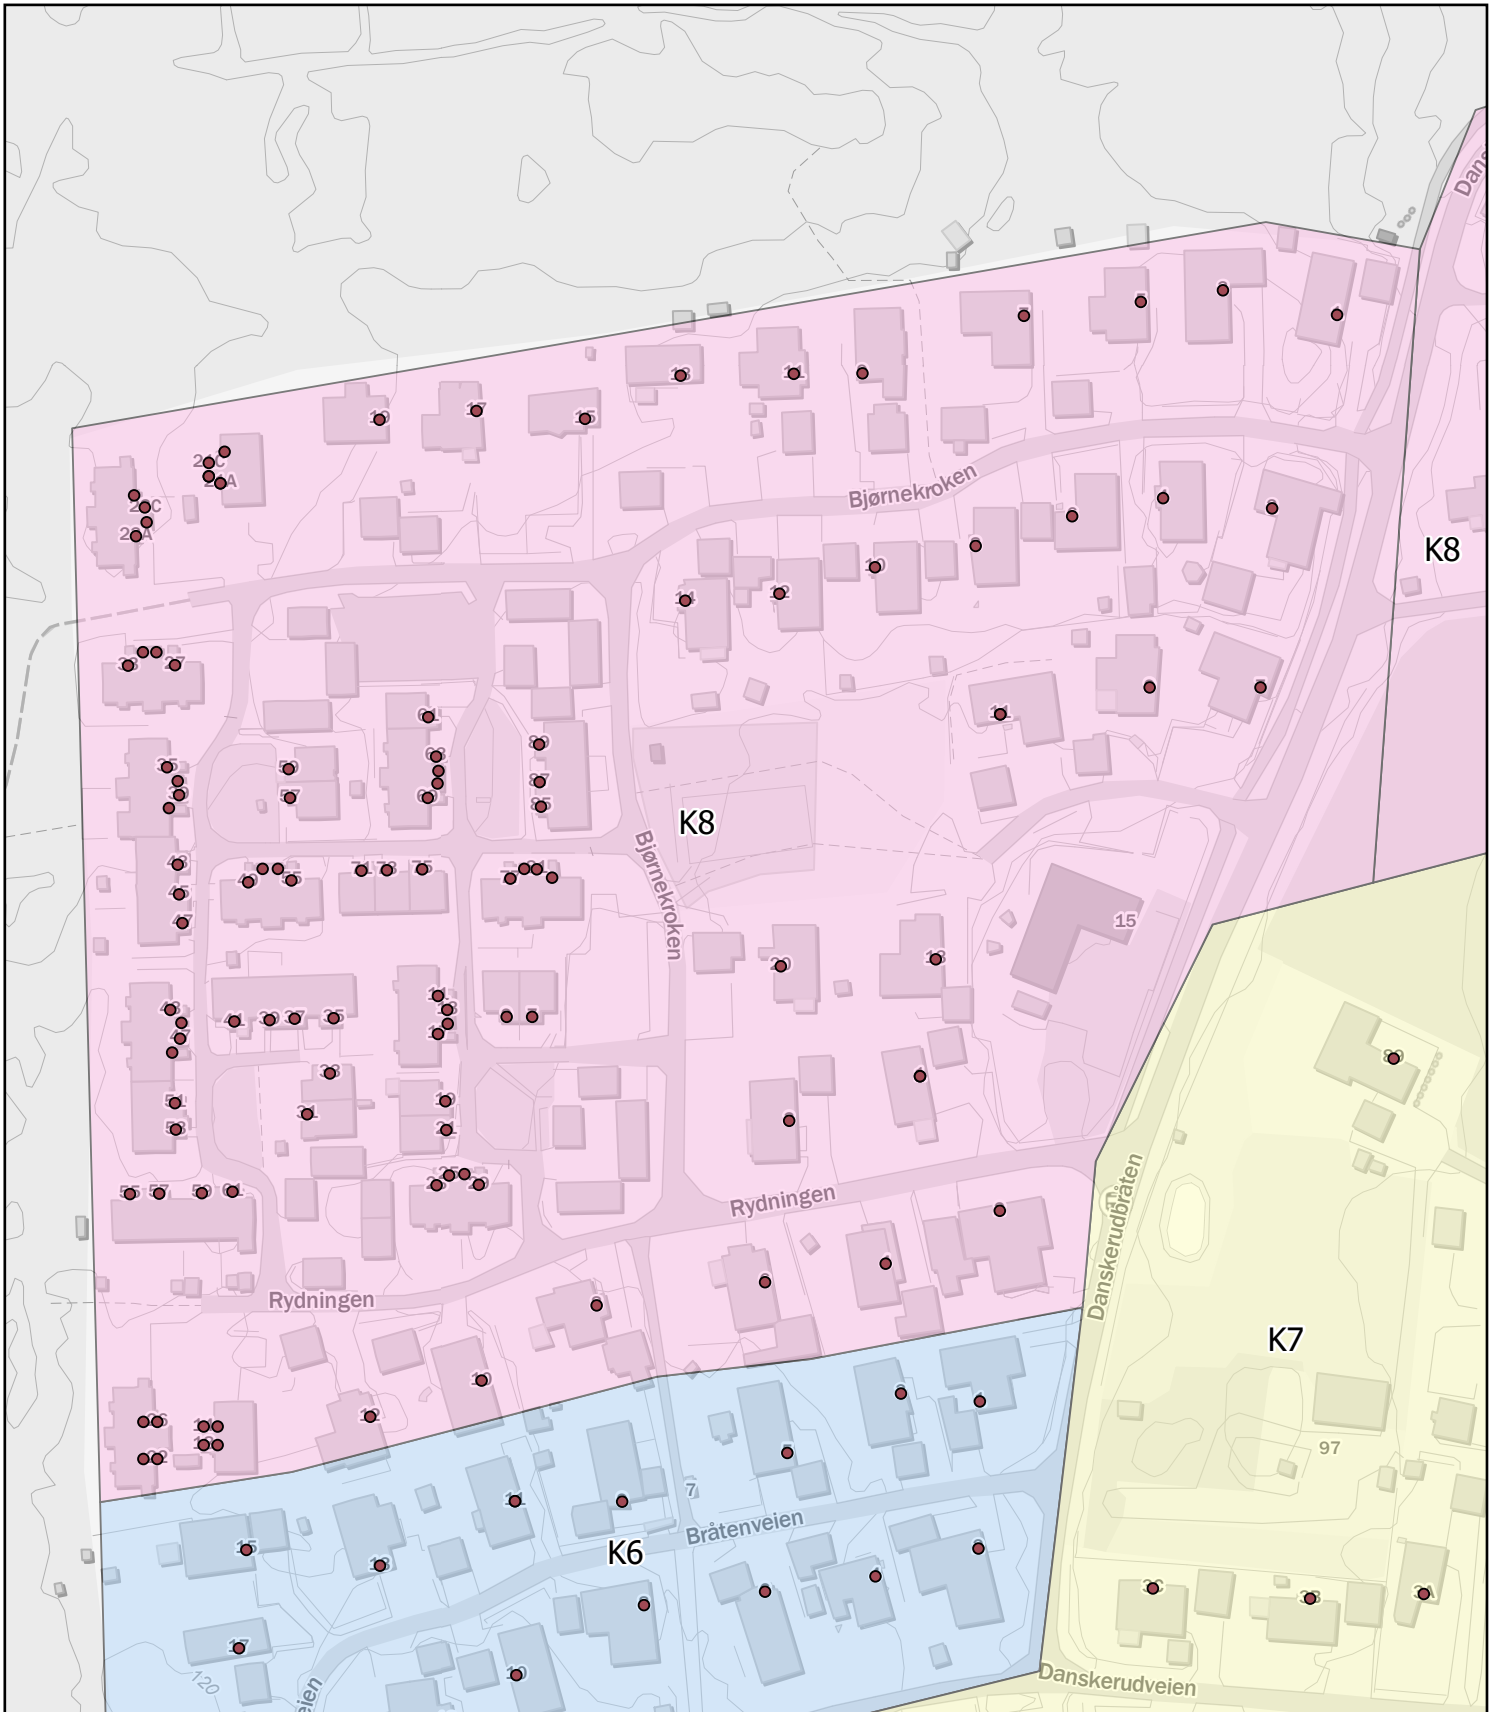

Kartene er produsert: 26.05.2023 av Ås kommune v/Geodata avdeling

0 55 110 220 Meters

Ås kommune

Rodekart

N

Rode: K8

Antall boenheter: 110

Kartene er produsert: 26.05.2023 av Ås kommune v/Geodata avdeling