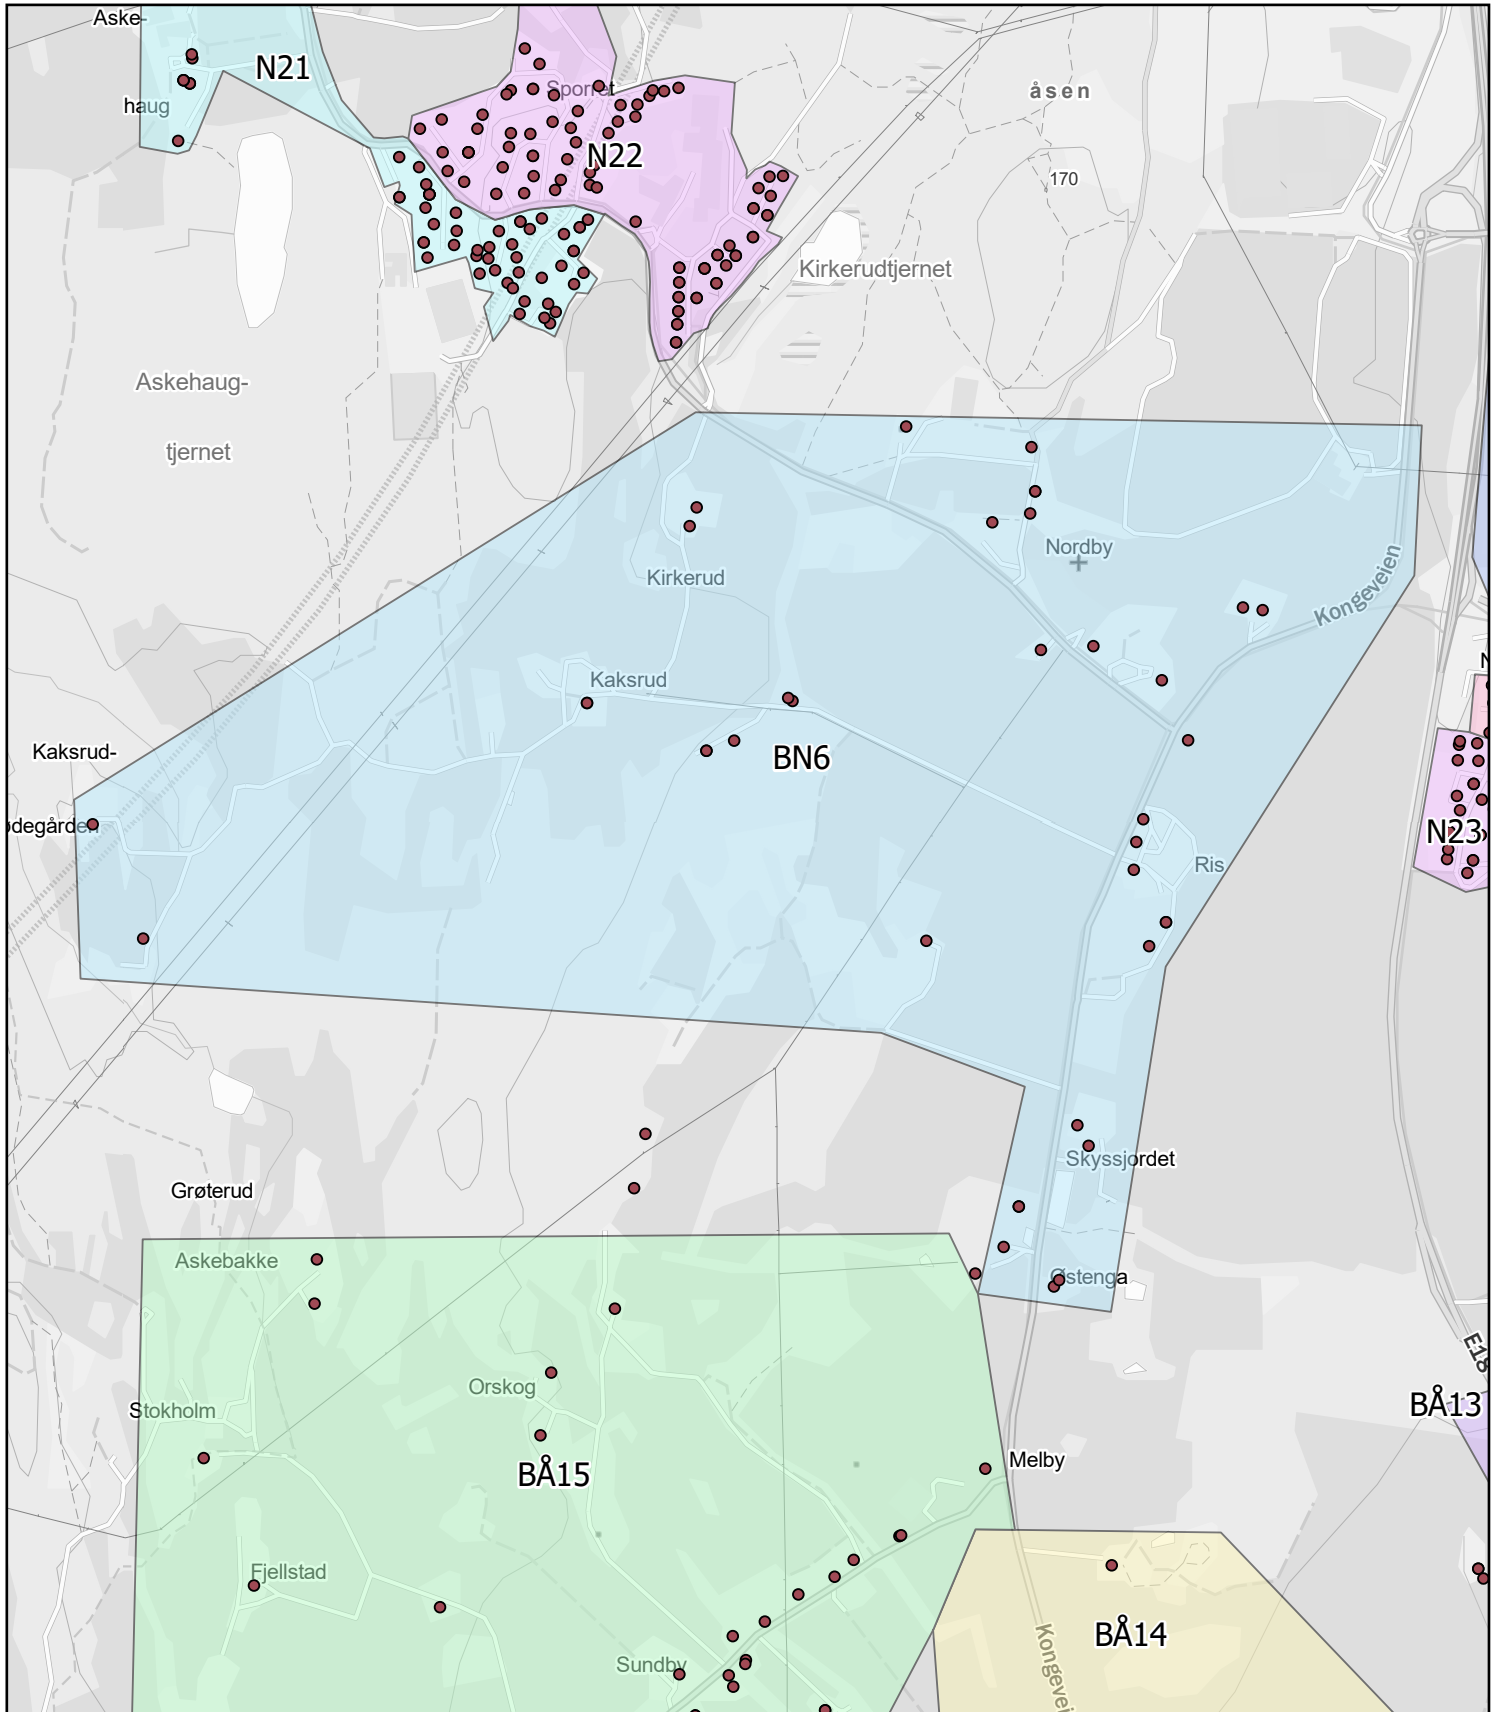

Antall boenheter: 60

Kartene er produsert: 26.05.2023 av Ås kommune v/Geodata avdeling

0 75 150 300 Meters

Ås kommune

Rodekart

N

Rode: BN6

Antall boenheter: 37