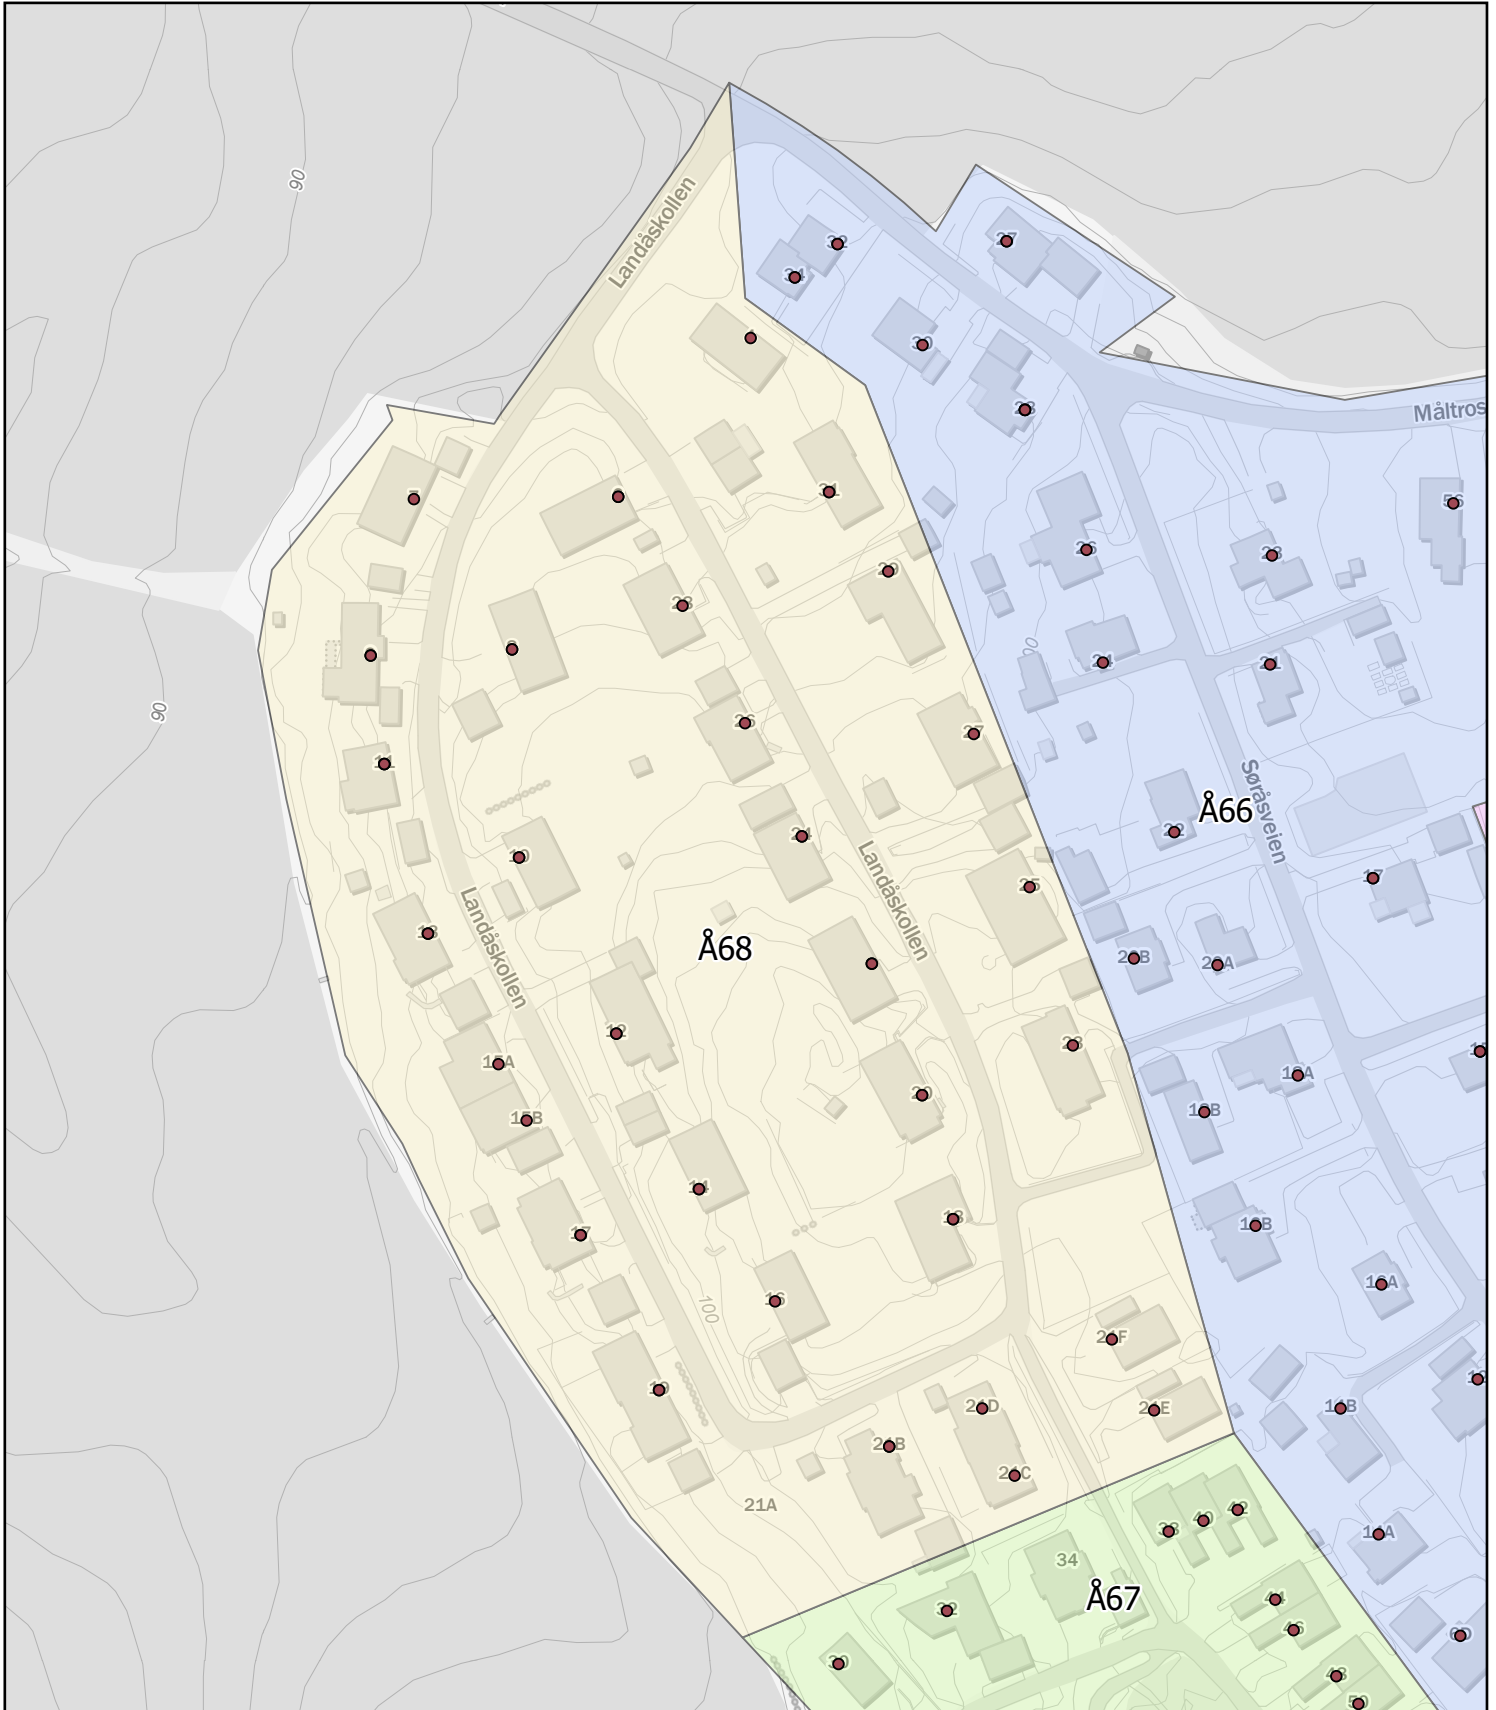

Ås kommune

Rodekart

N

Rode: Å68

Antall boenheter: 48