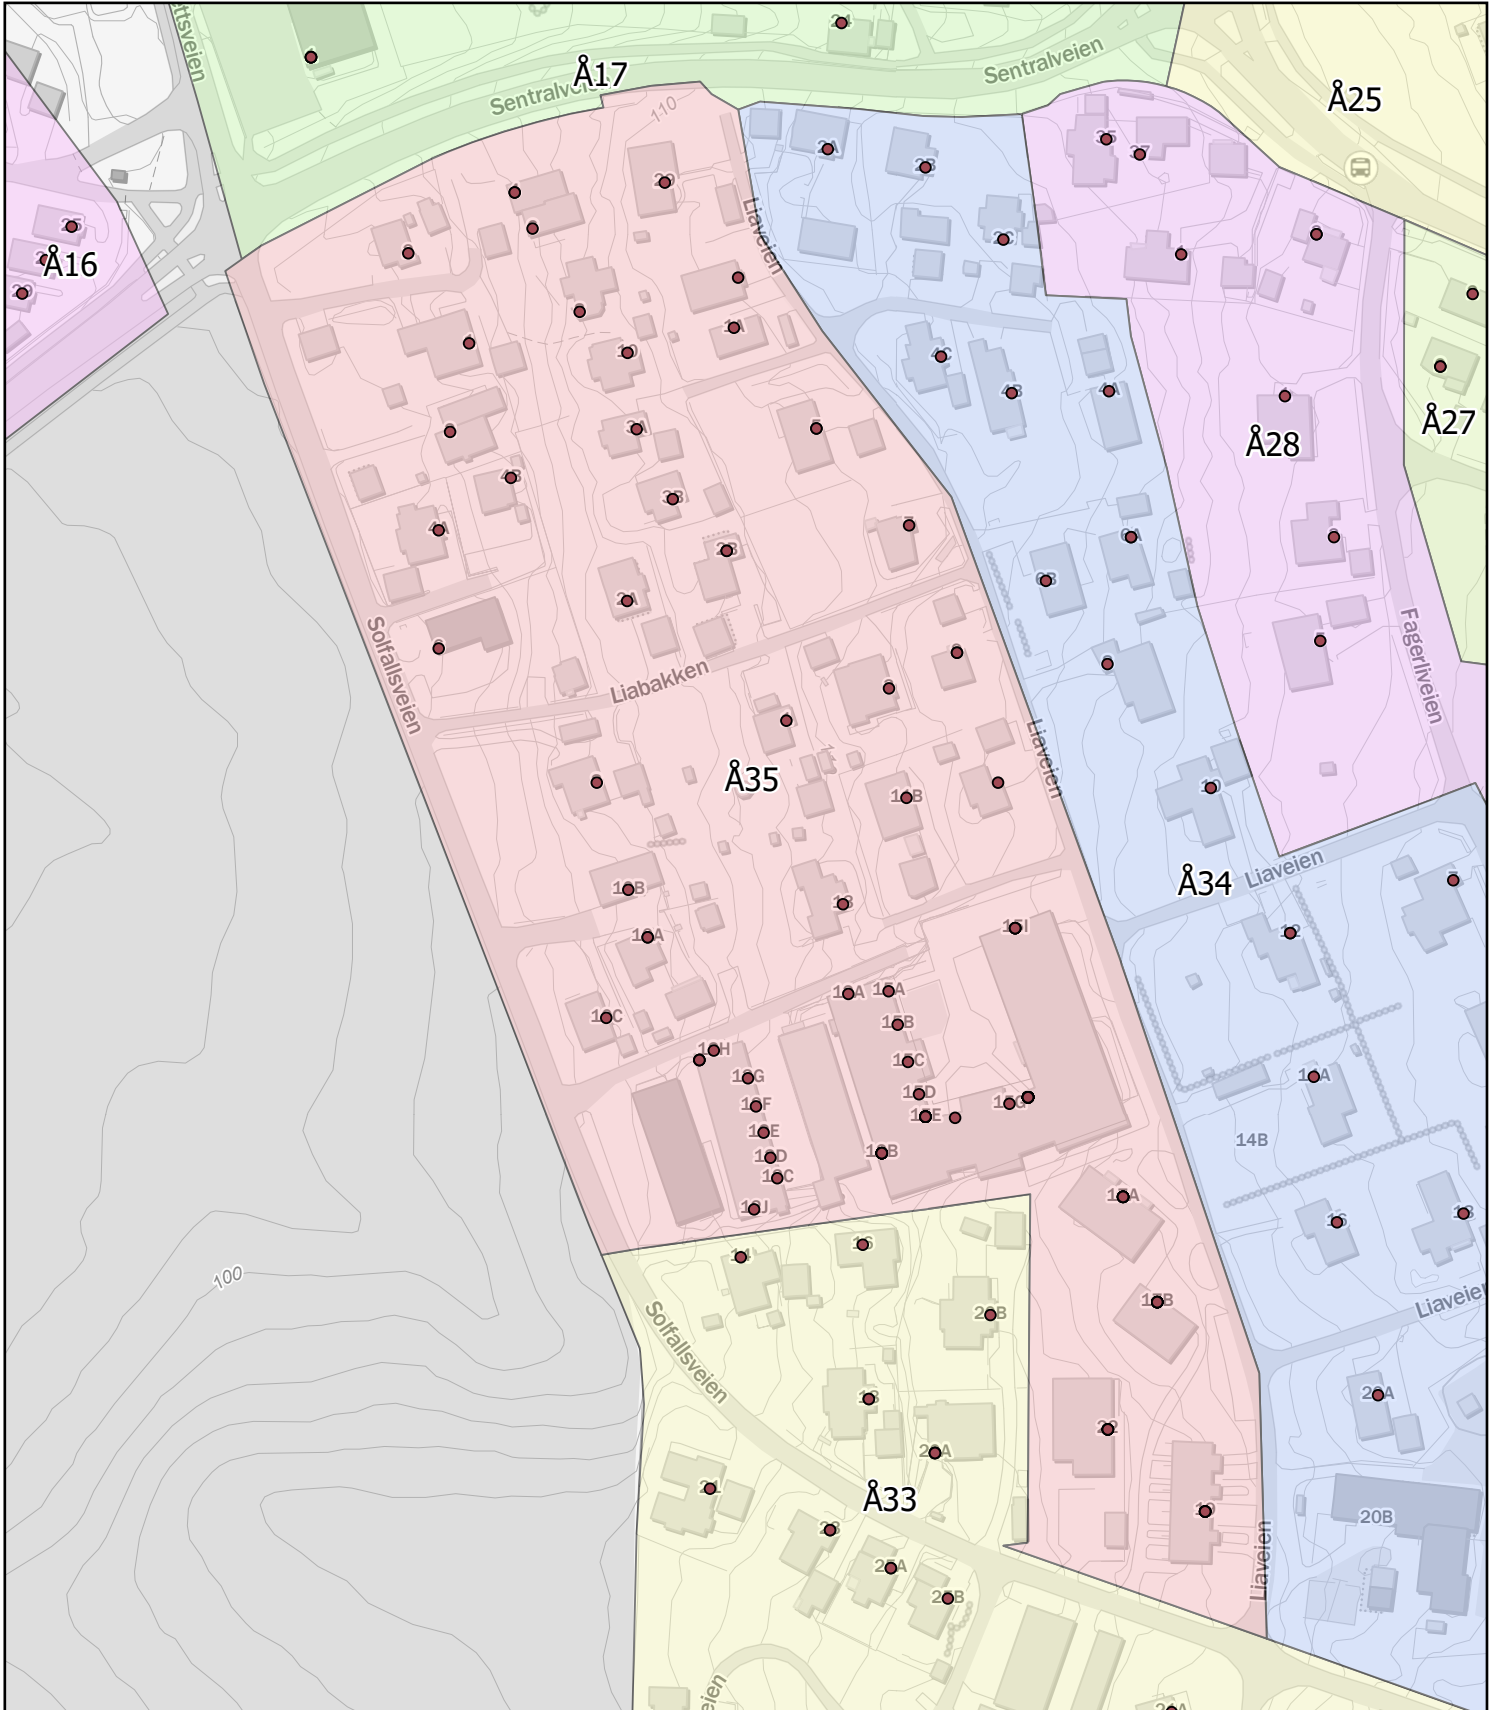

Ås kommune

Rodekart

N

Rode: Å35

Antall boenheter: 139

Kartene er produsert: 26.05.2023 av Ås kommune v/Geodata avdeling

0 25 50 100 Meters