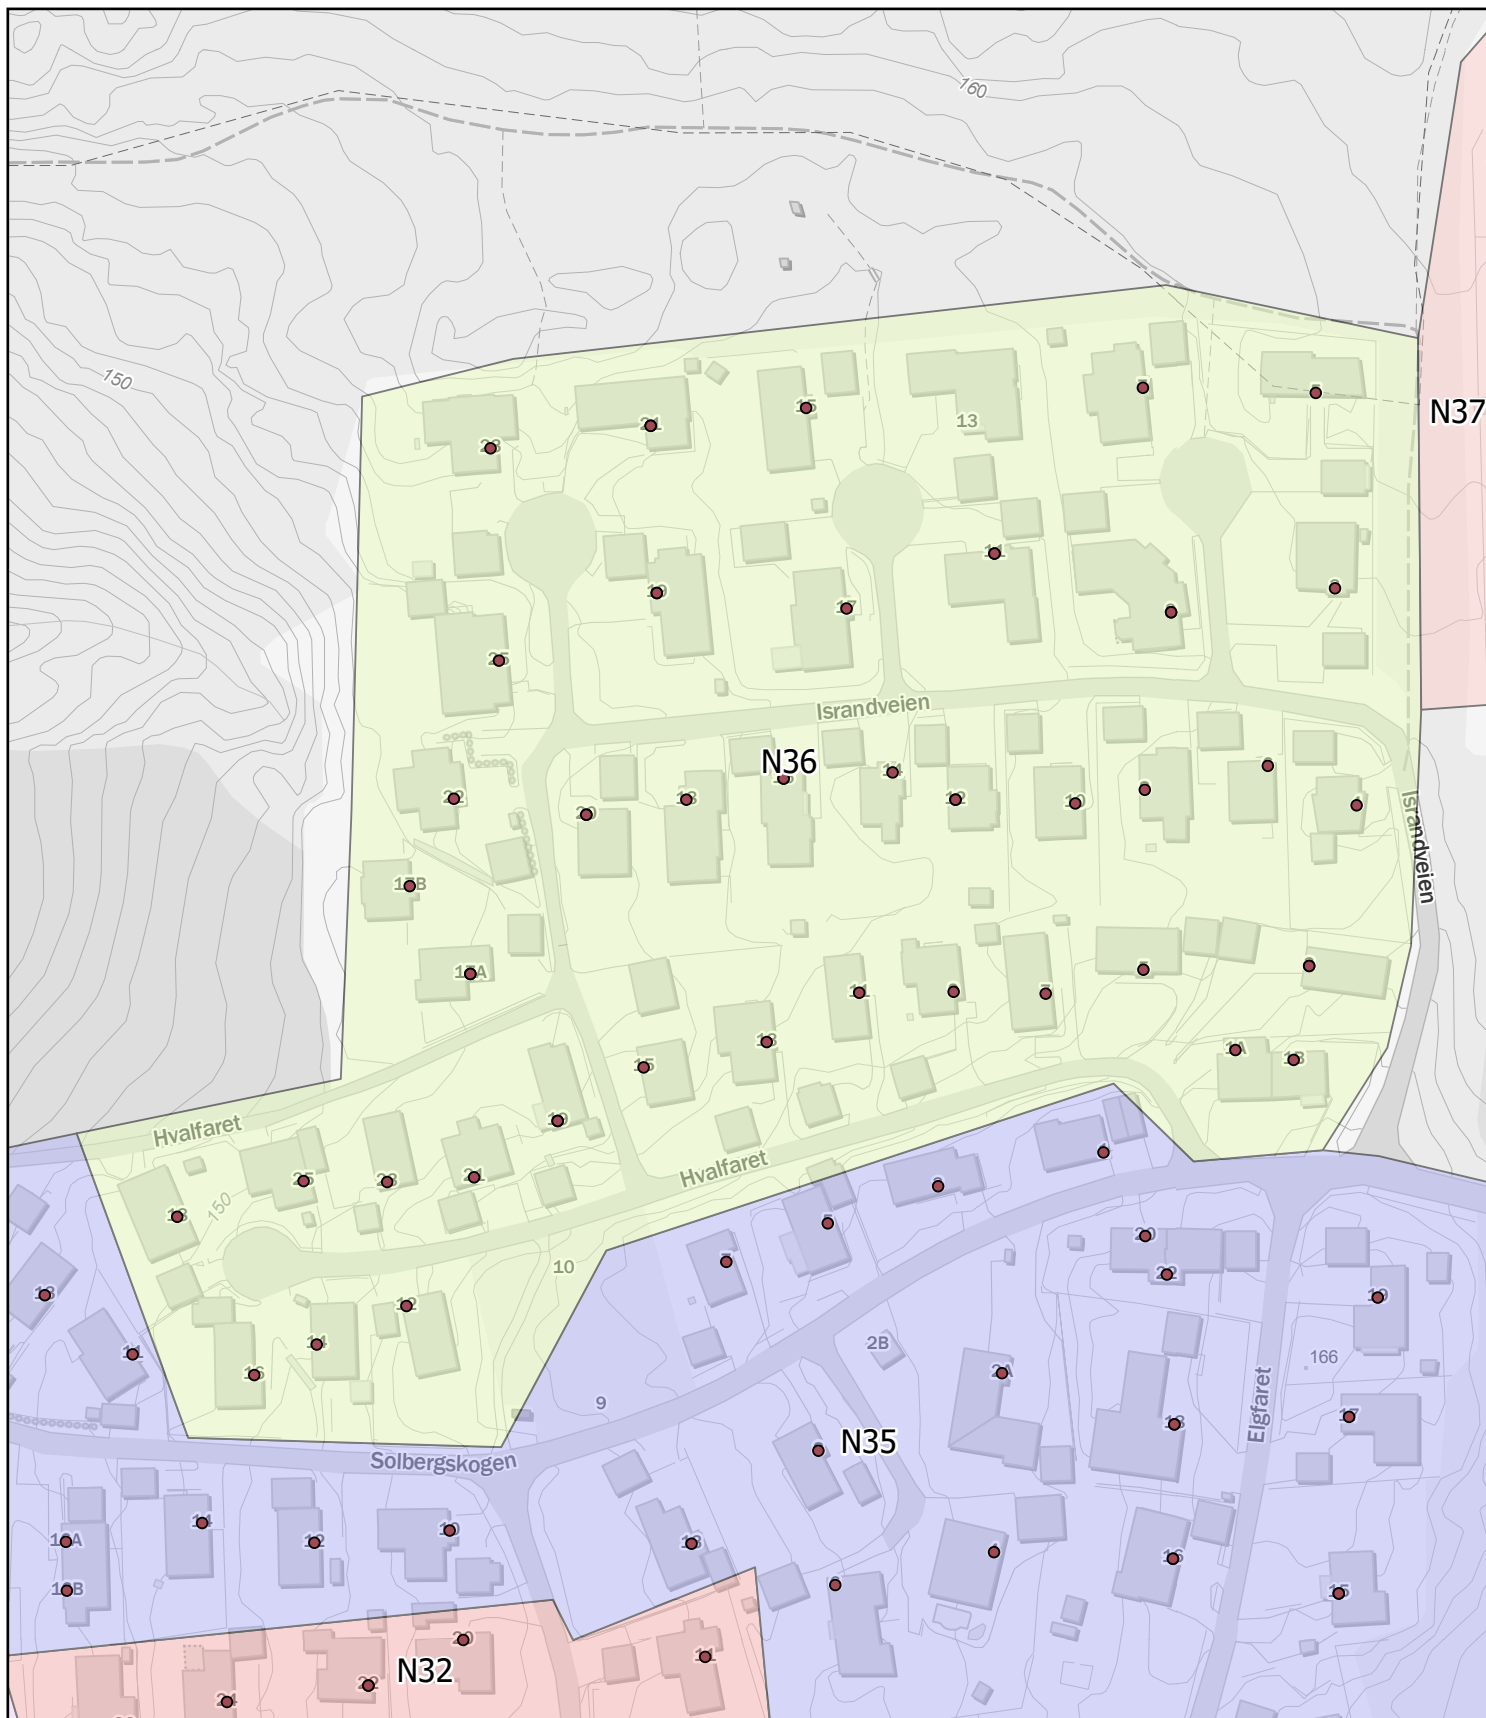

Ås kommune

Rodekart

Rode: N36

Antall boenheter: 50

Kartene er produsert: 26.05.2023 av Ås kommune v/Geodata avdeling

0 20 40 80 Meters