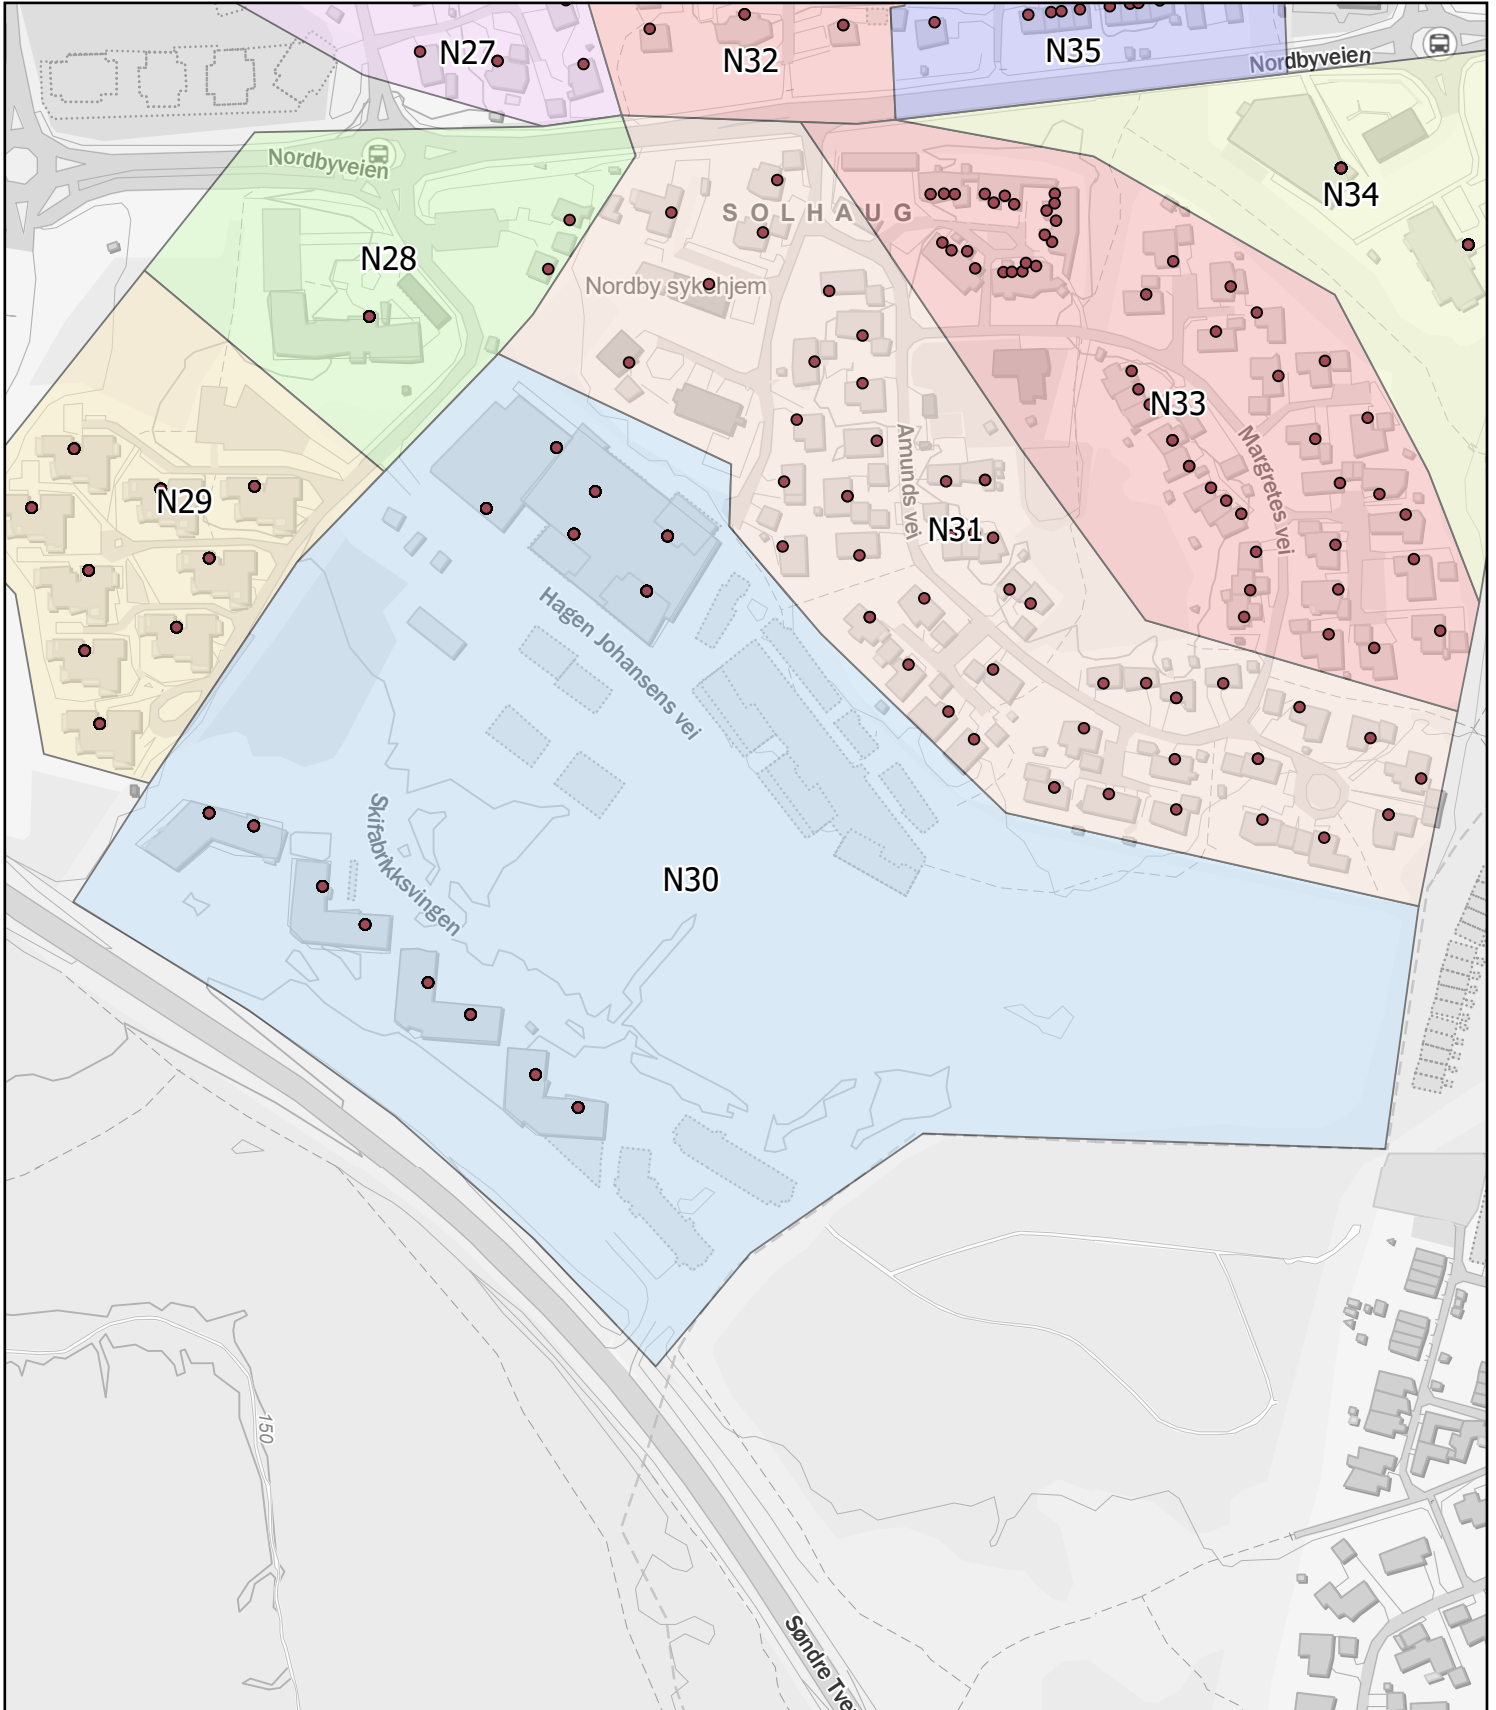

Ås kommune

Rodekart

N

Rode: N30

Antall boenheter: 281

Kartene er produsert: 26.05.2023 av Ås kommune v/Geodata avdeling

0 45 90 180 Meters