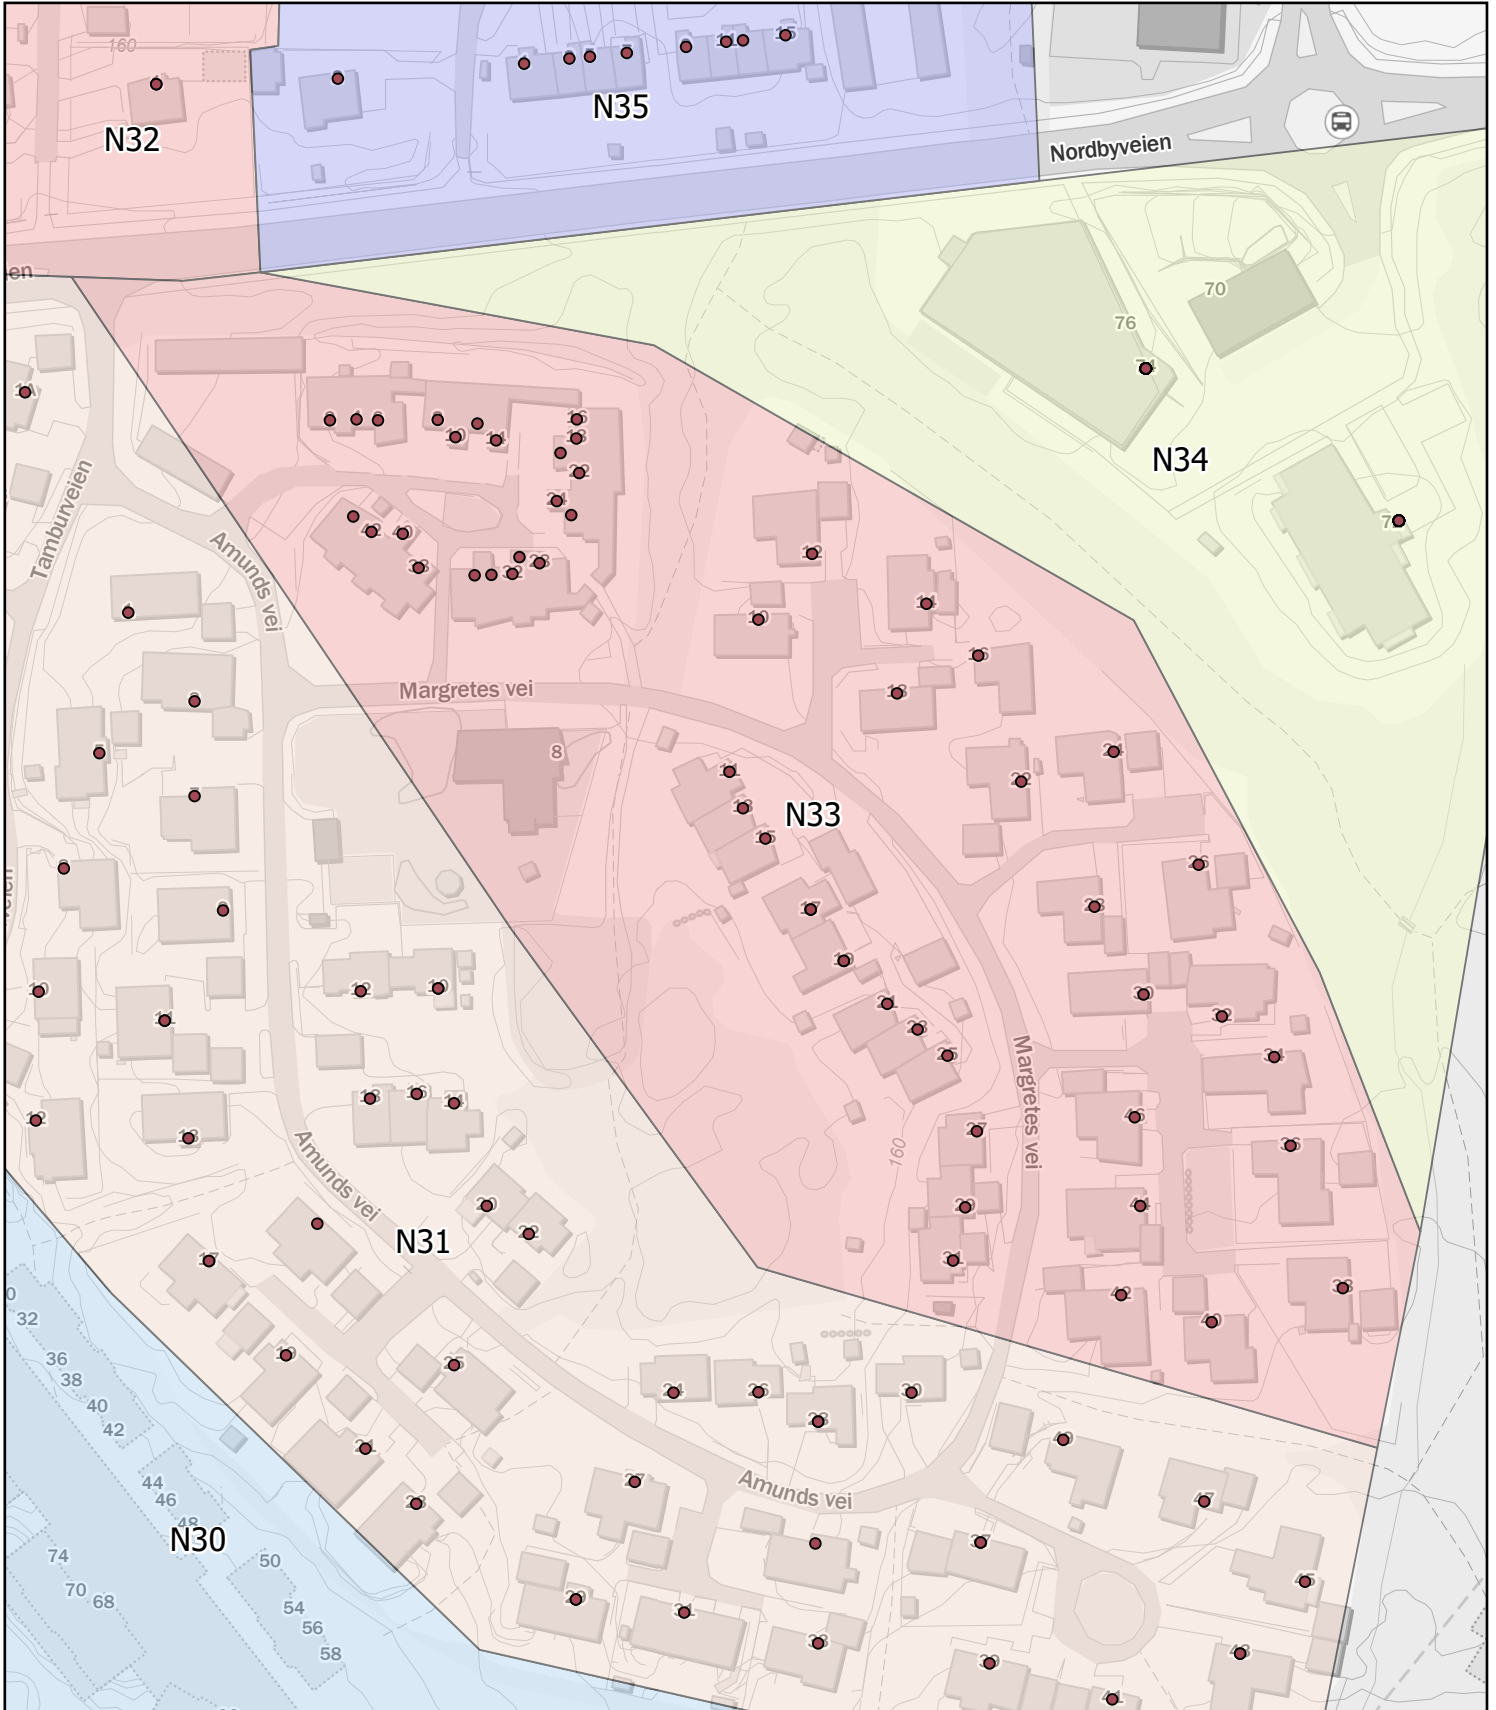

0 15 30 60 Meters

Ås kommune

Rodekart

N

Rode: N33

Antall boenheter: 53

Kartene er produsert: 26.05.2023 av Ås kommune v/Geodata avdeling

0 20 40 80 Meters