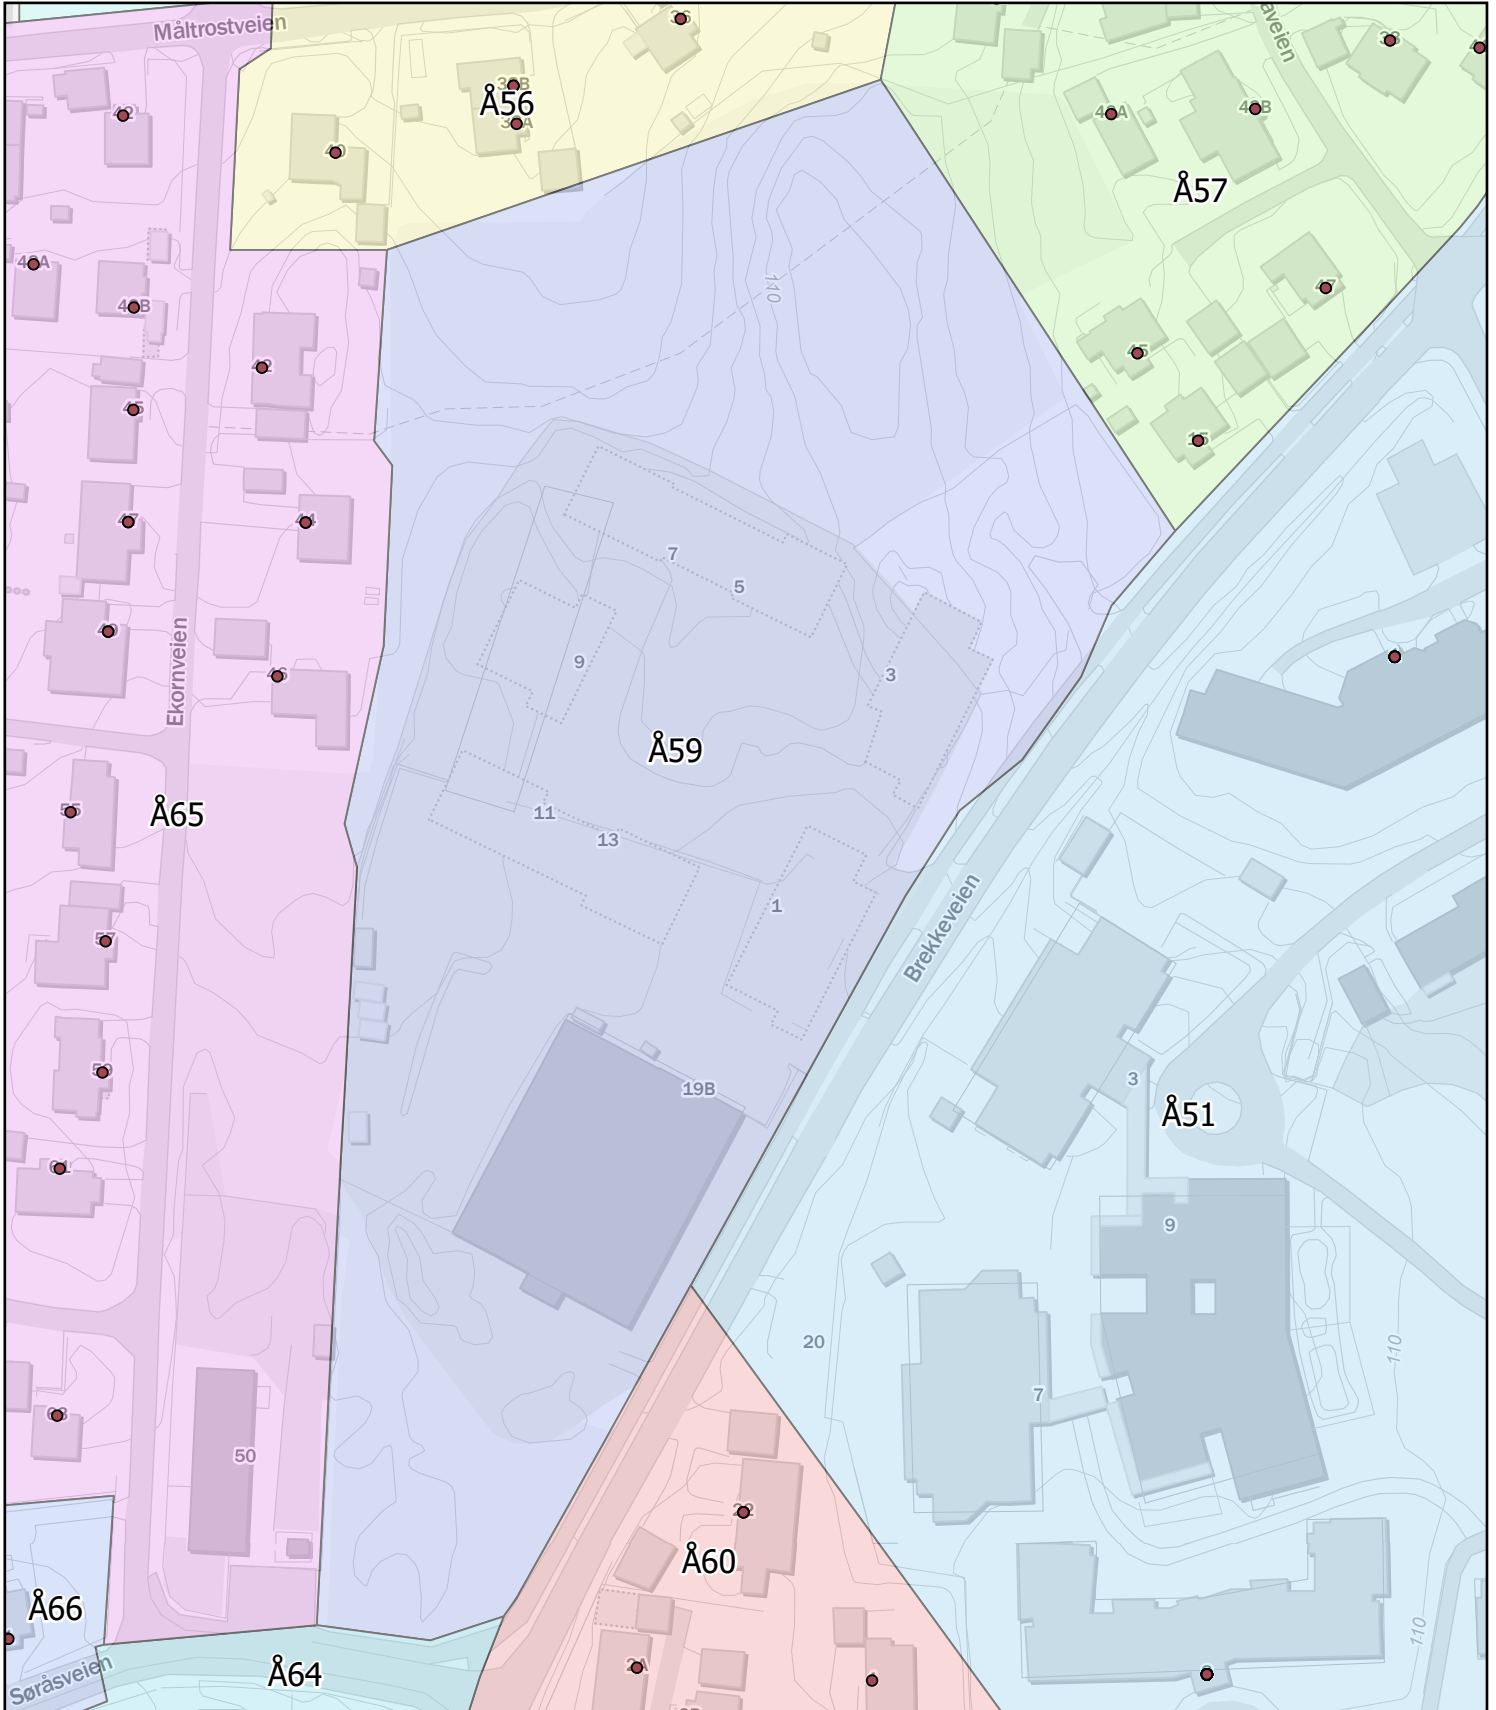

Kartene er produsert: 26.05.2023 av Ås kommune v/Geodata avdeling

0 20 40 80 Meters

Ås kommune

Rodekart

N

Rode: Å59

Antall boenheter: 0

Kartene er produsert: 26.05.2023 av Ås kommune v/Geodata avdeling