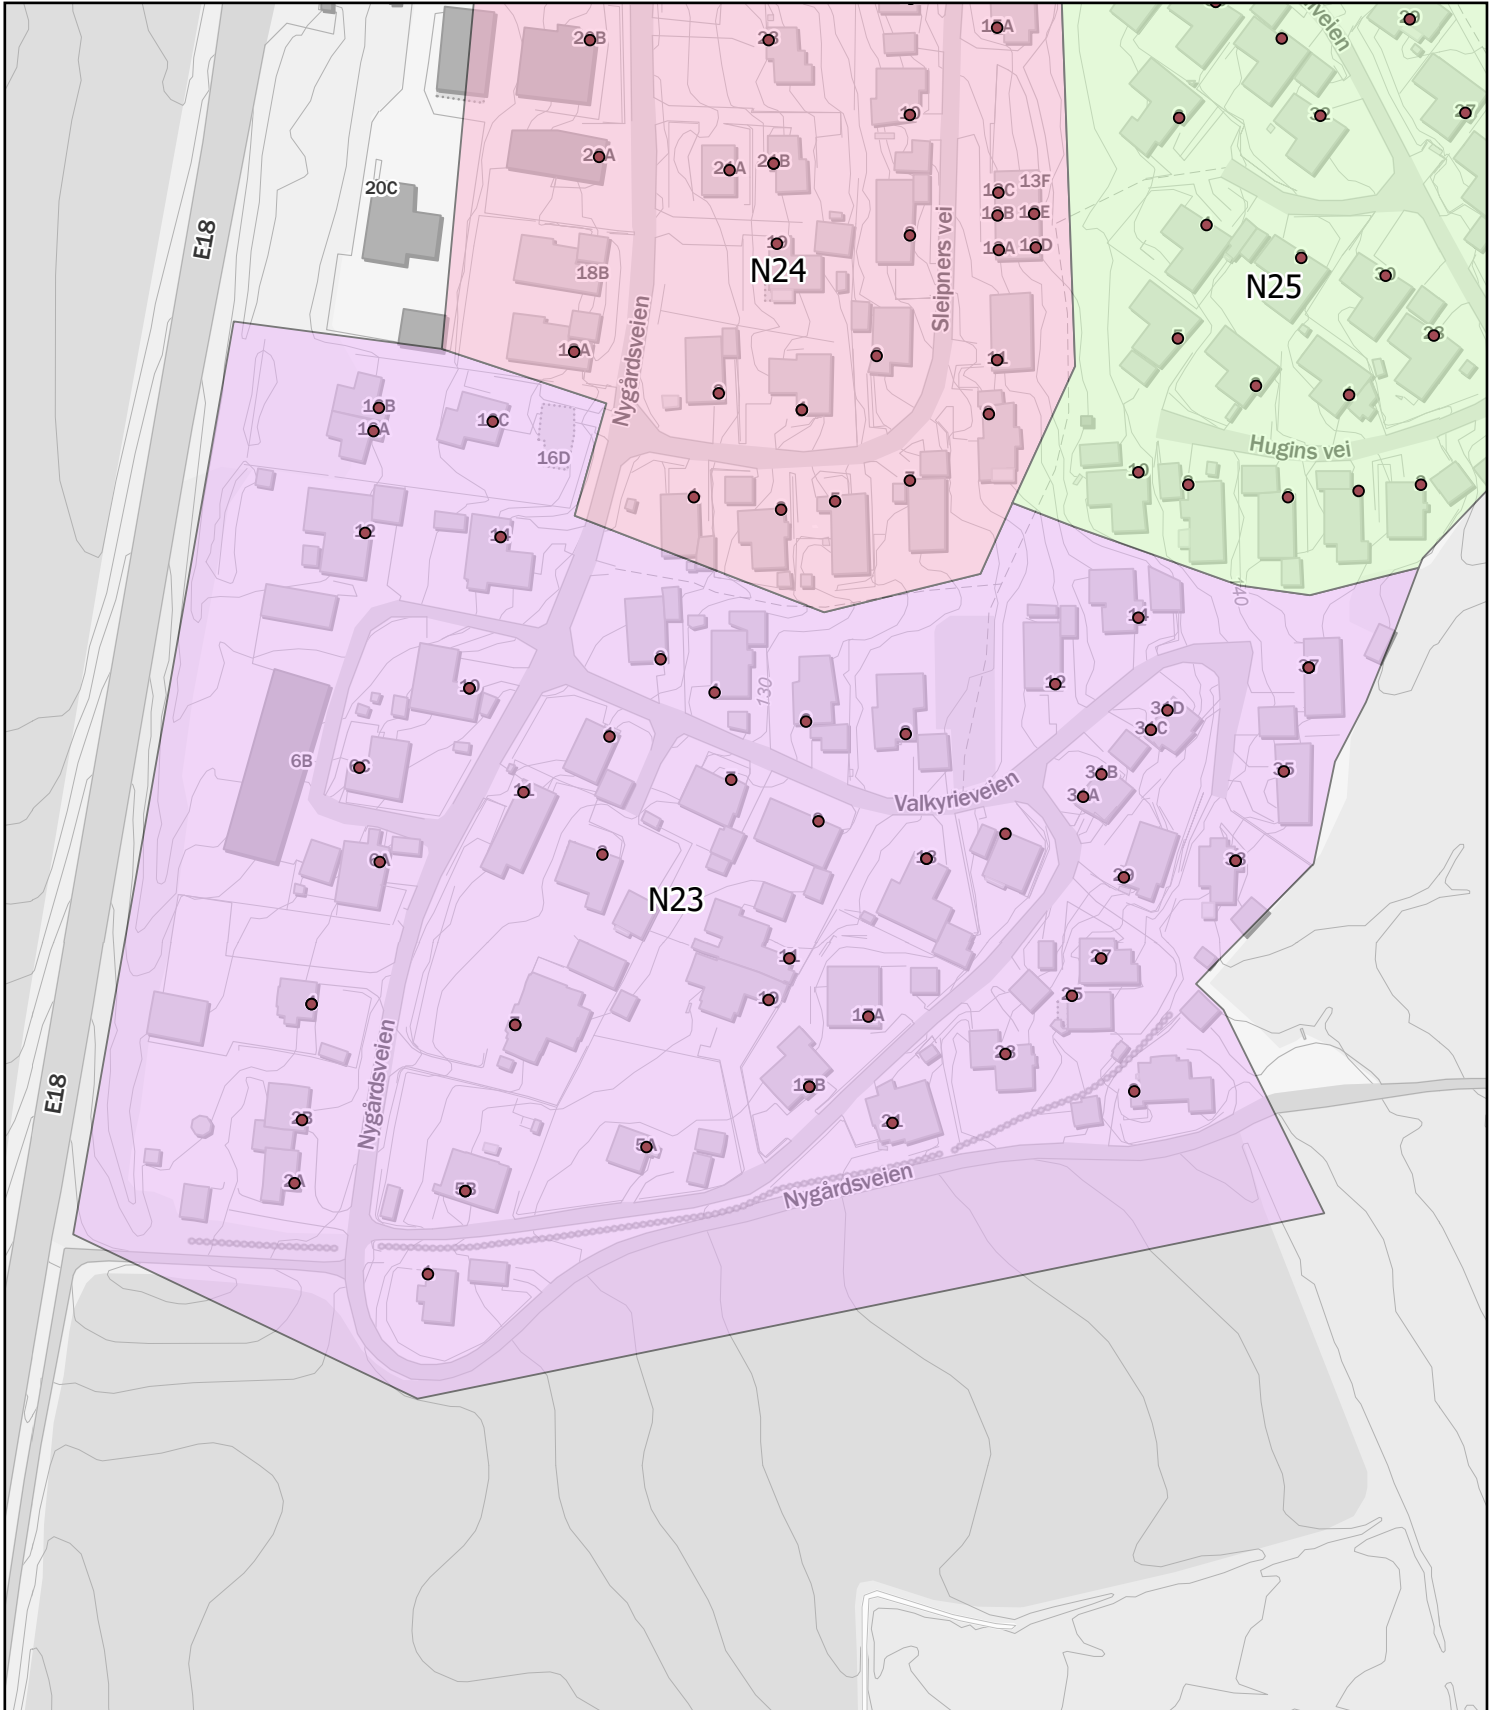

Ås kommune

Rodekart

N

Rode: N23

Antall boenheter: 53