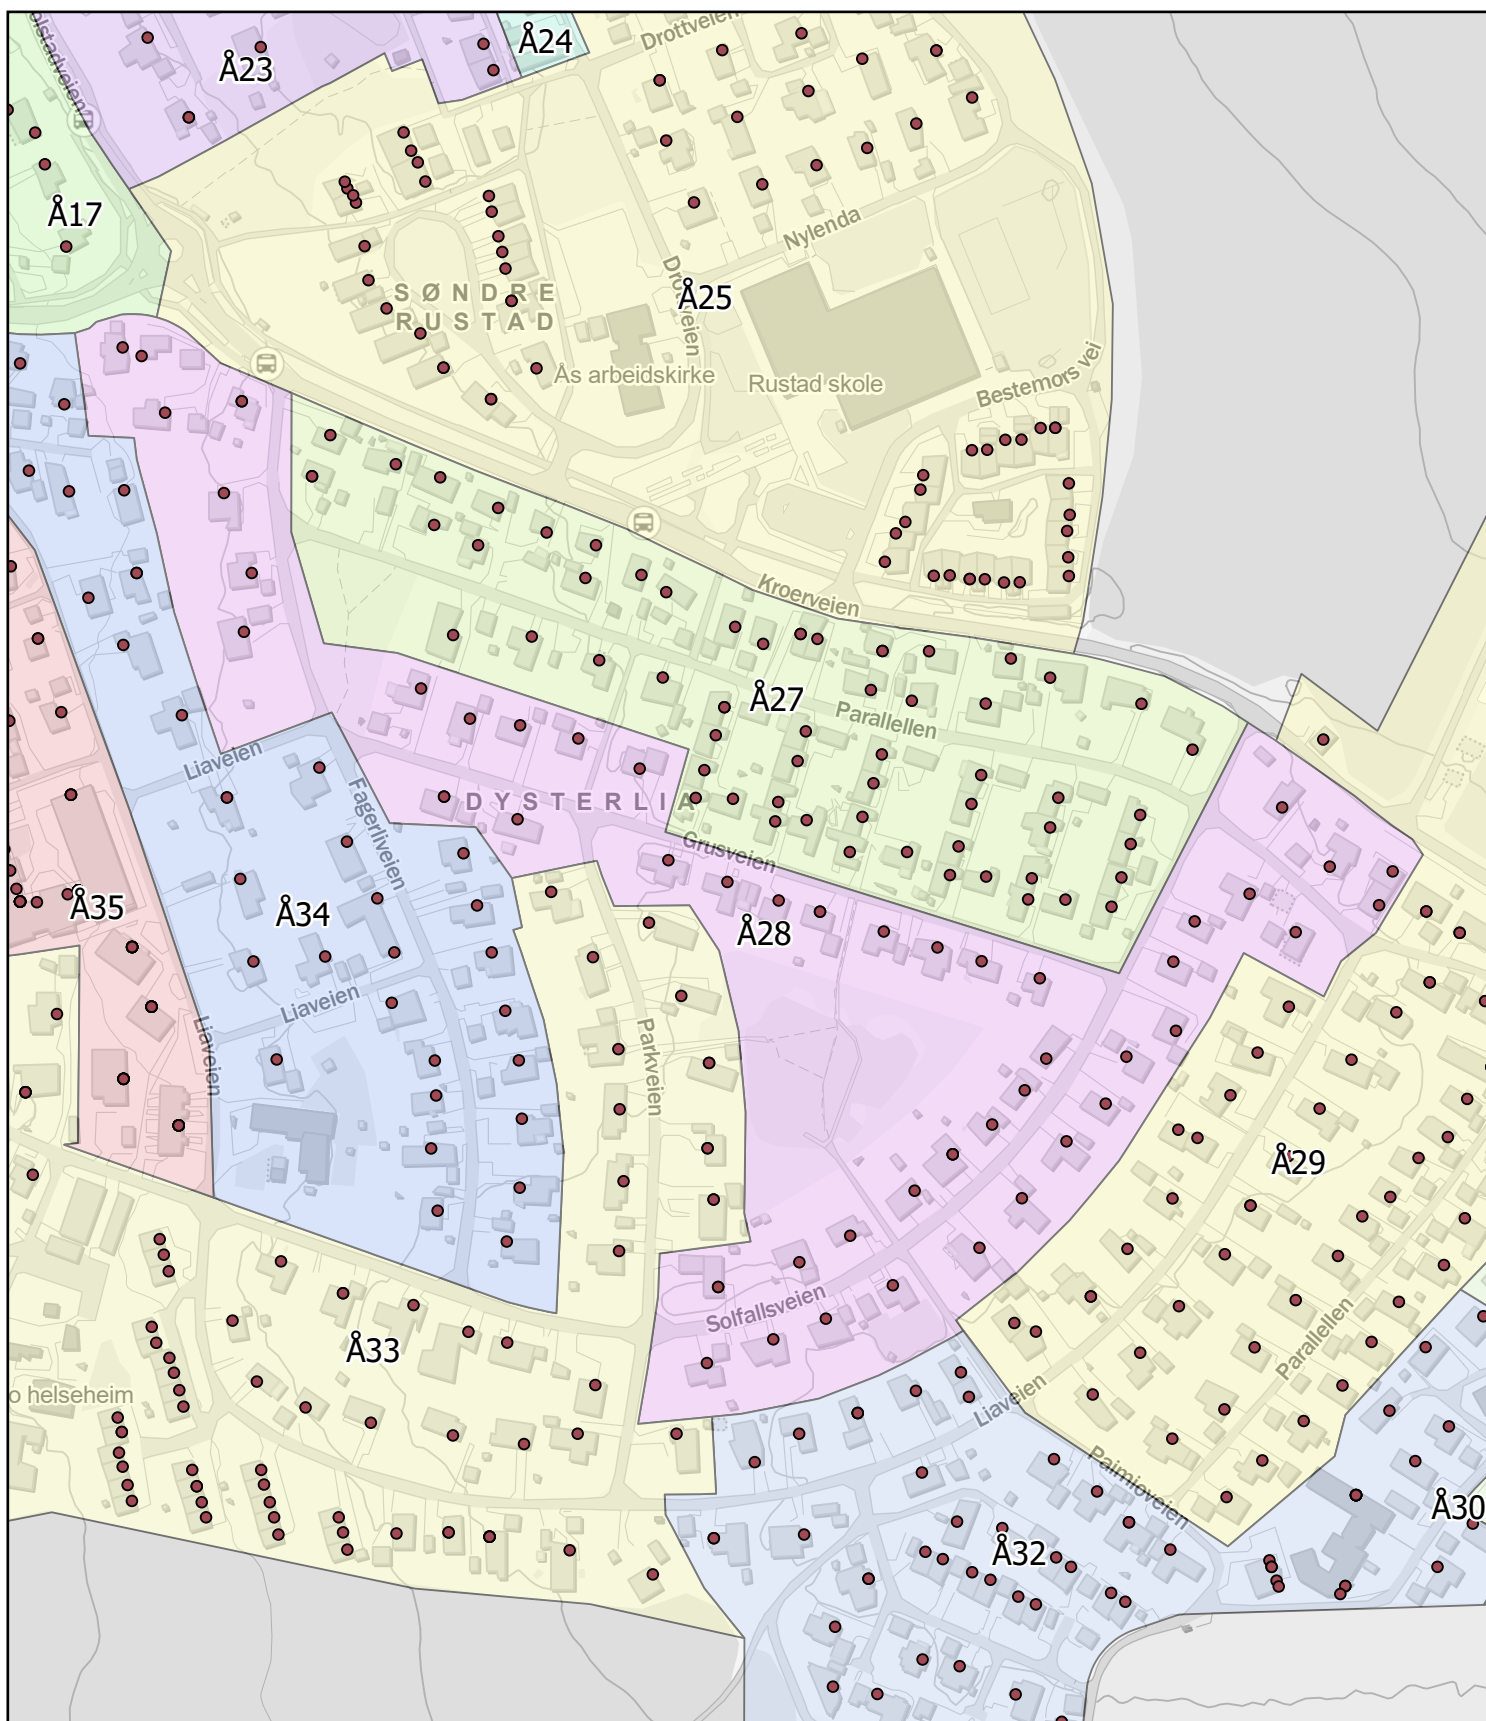

Ås kommune

Rodekart

Rode: Å28

Antall boenheter: 54

Kartene er produsert: 26.05.2023 av Ås kommune v/Geodata avdeling

0 50 100 200 Meters