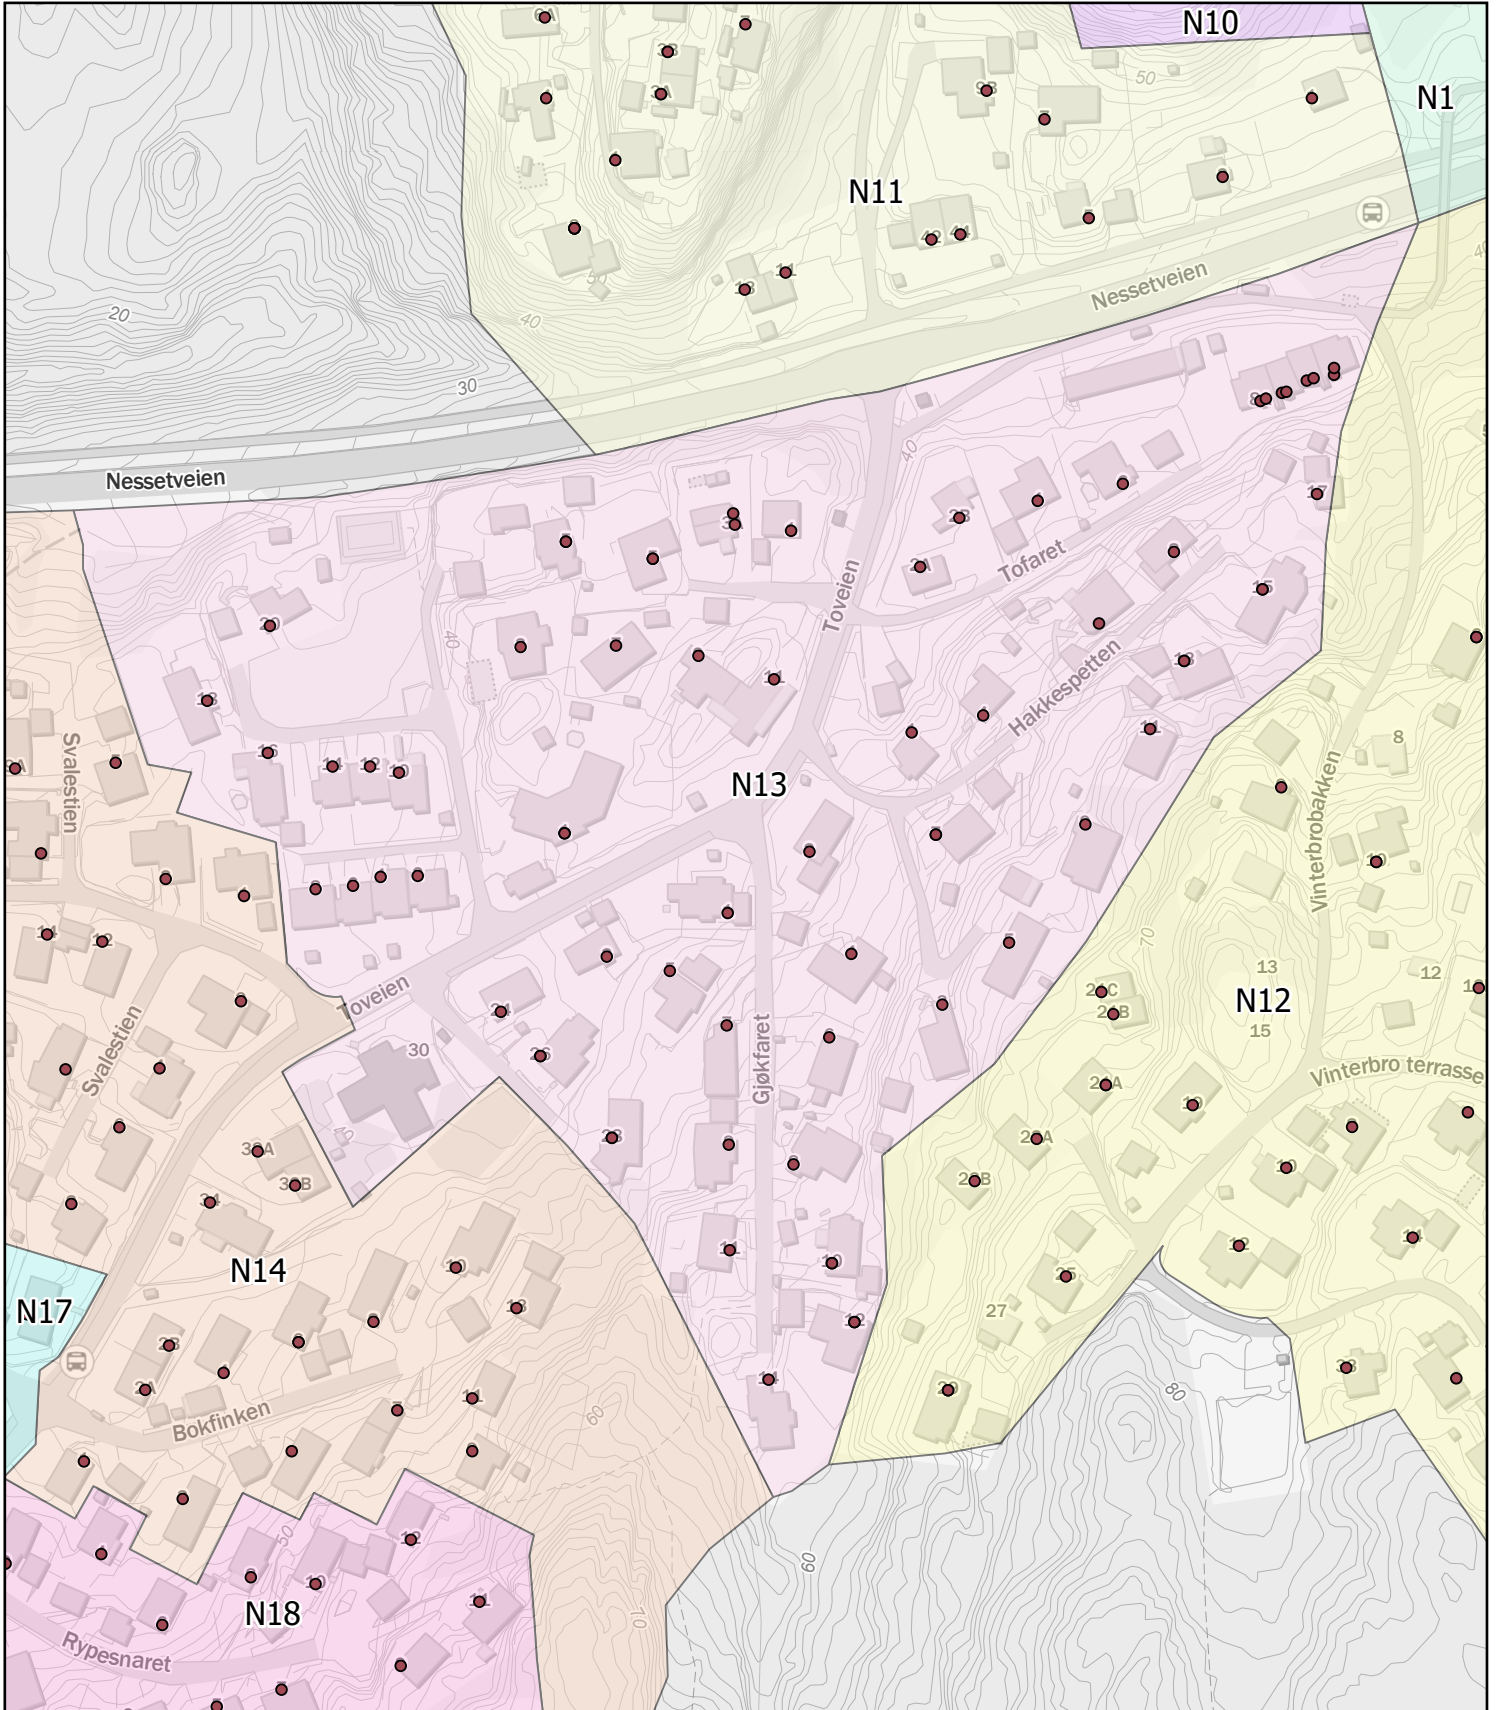

Ås kommune

Rodekart

N

Rode: N13

Antall boenheter: 70

Kartene er produsert: 26.05.2023 av Ås kommune v/Geodata avdeling

0 30 60 120 Meters