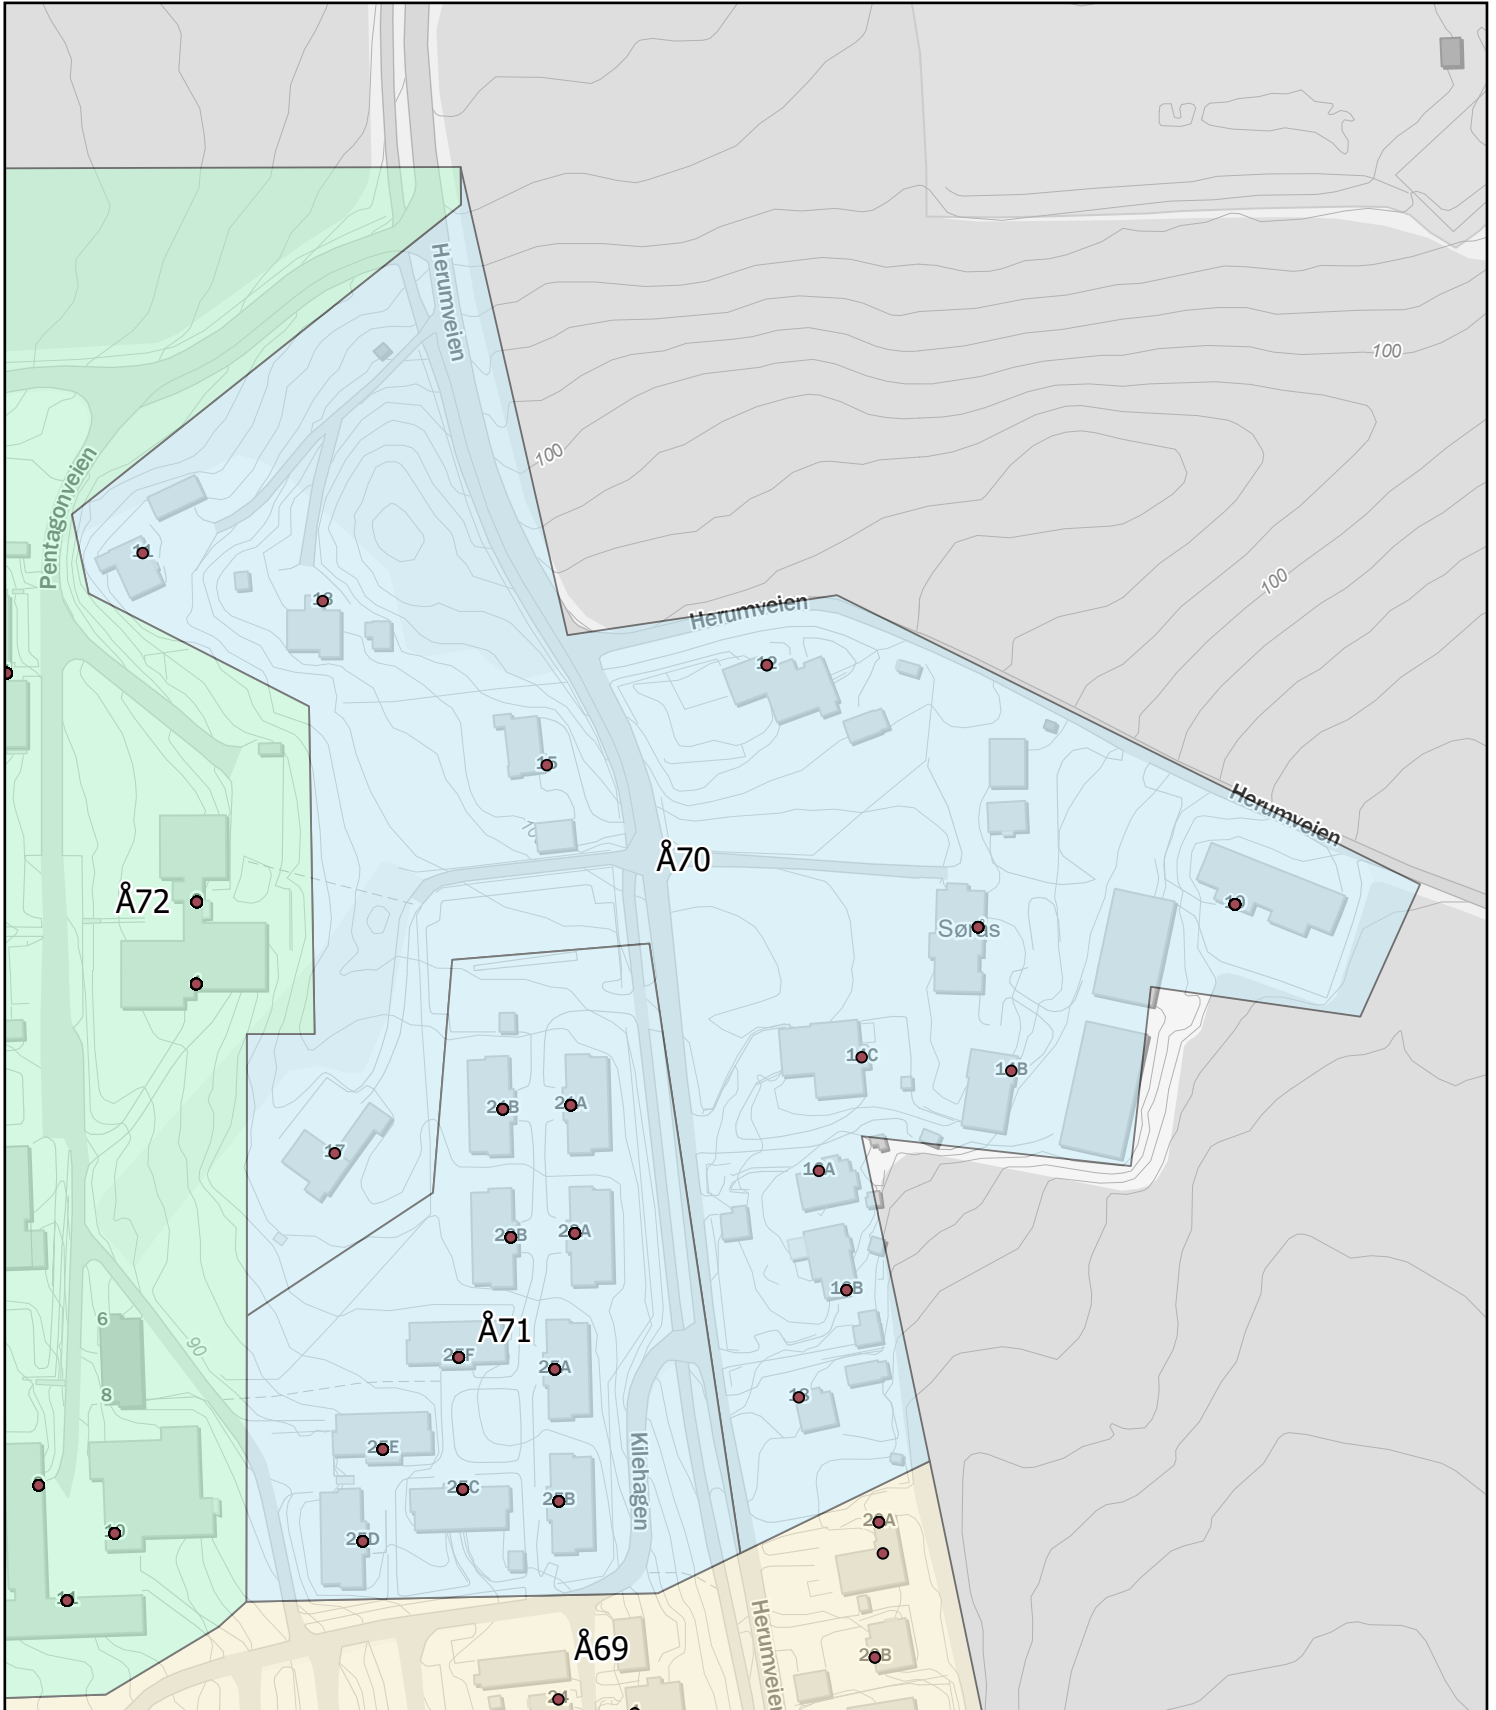

Ås kommune

Rodekart

N

Rode: Å70

Antall boenheter: 42

Kartene er produsert: 26.05.2023 av Ås kommune v/Geodata avdeling

0 25 50 100 Meters

Ås kommune