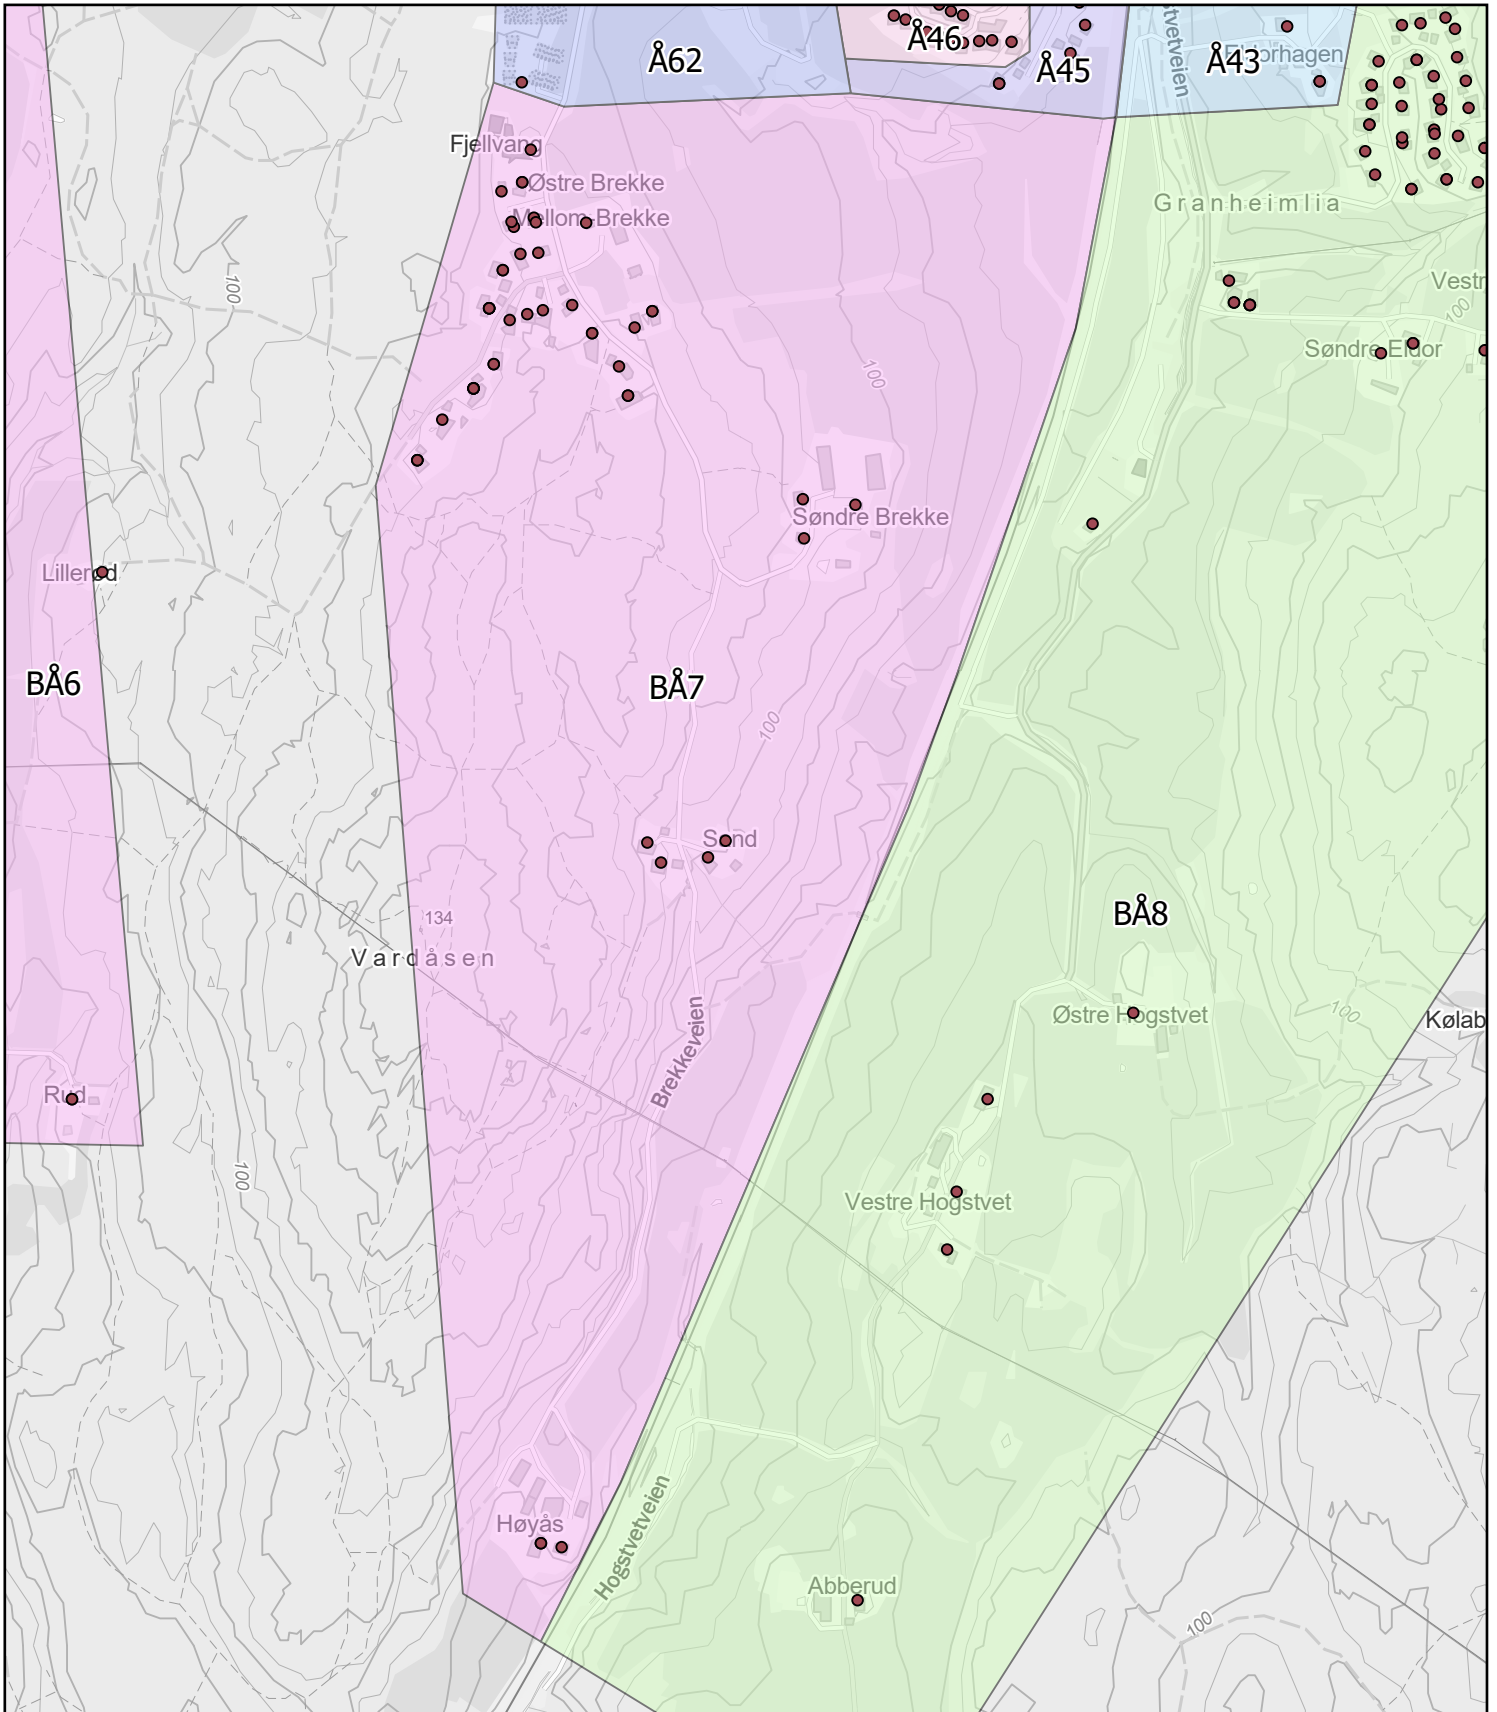

Ås kommune

Rodekart

N

Rode: BÅ7

Antall boenheter: 50