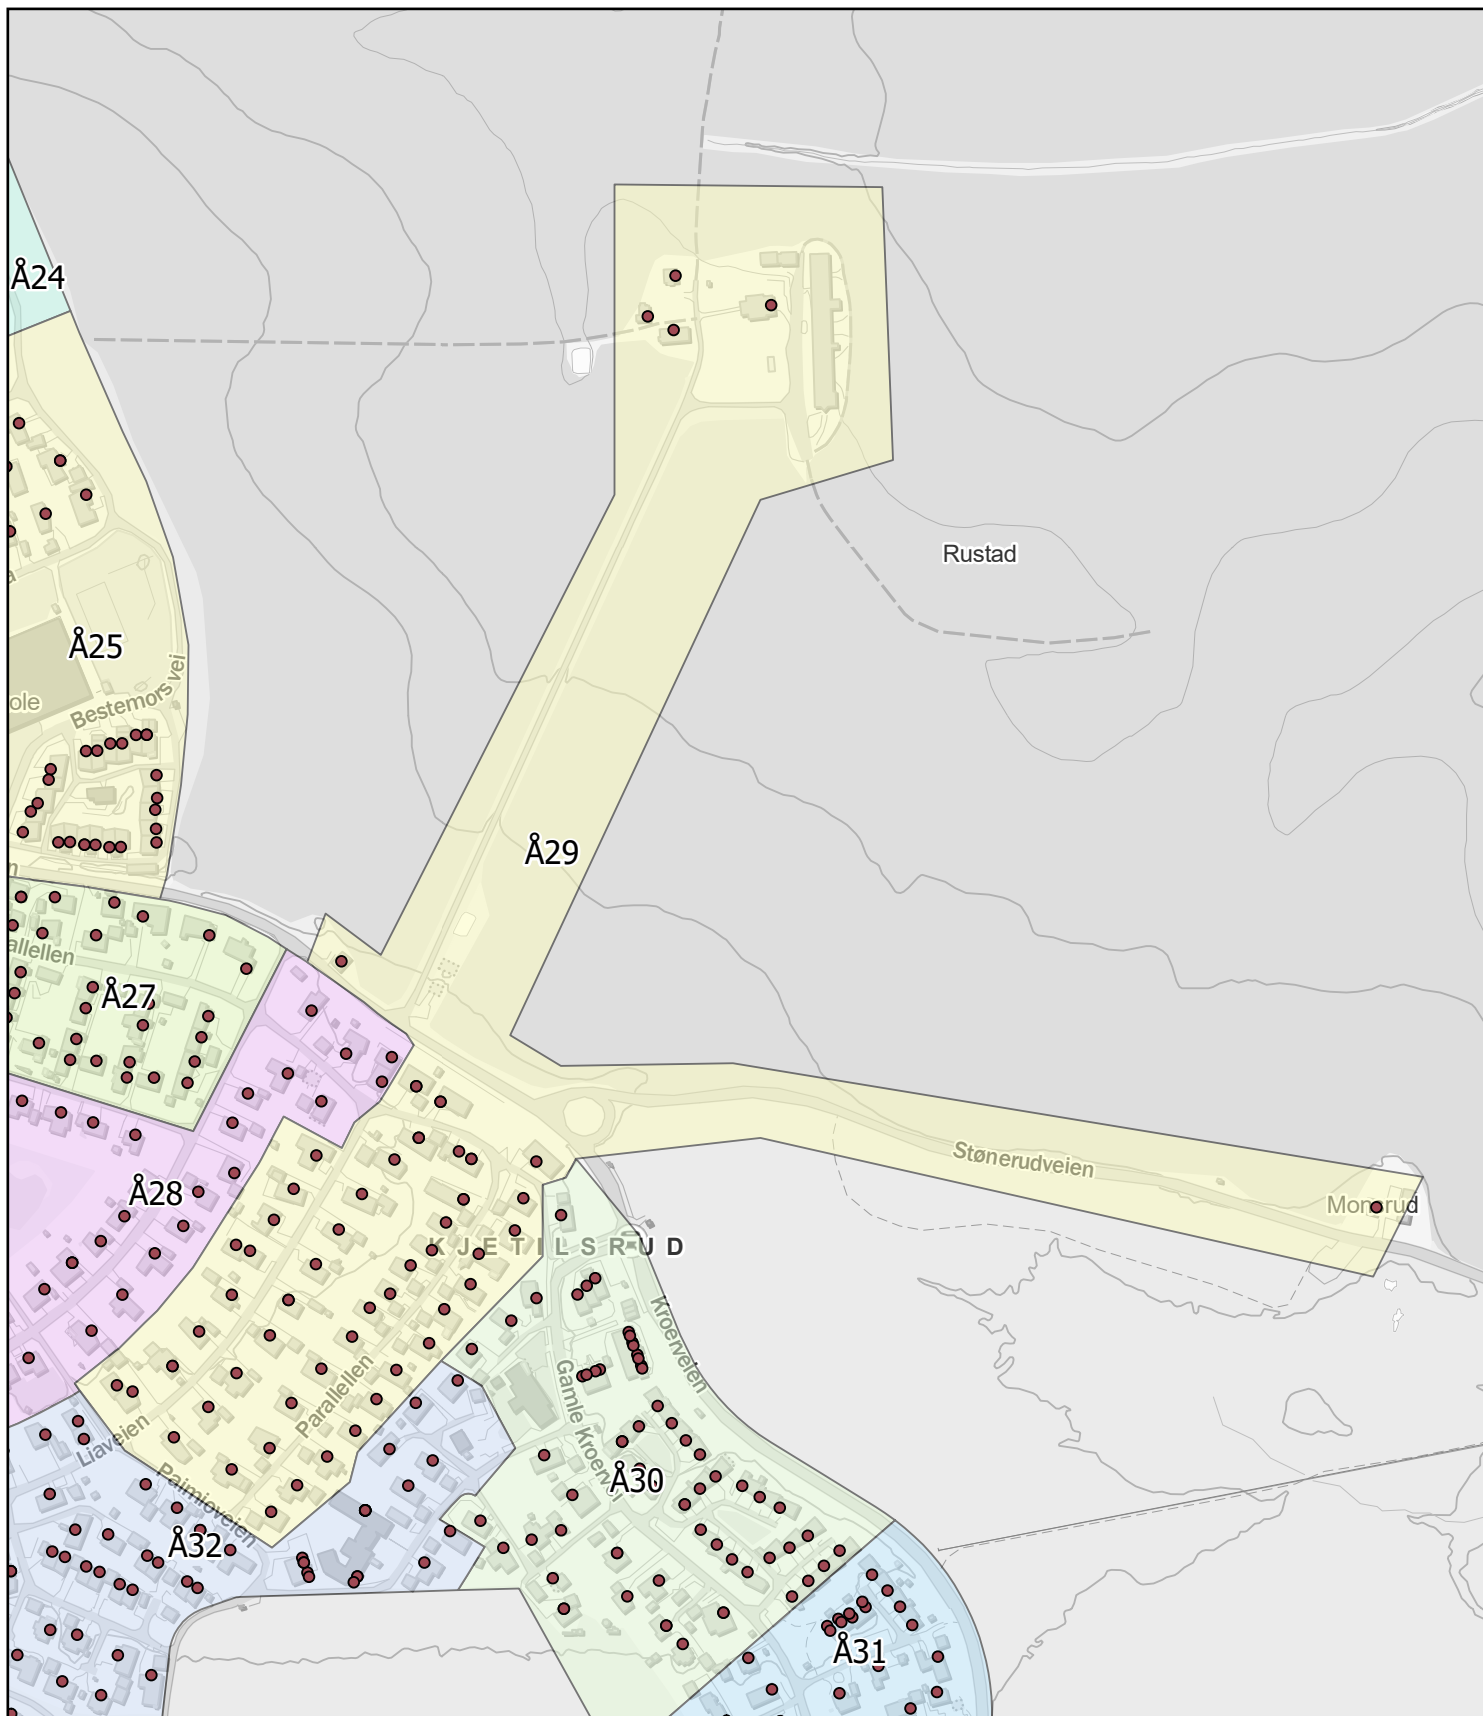

Antall boenheter: 54

Kartene er produsert: 26.05.2023 av Ås kommune v/Geodata avdeling

0 50 100 200 Meters

Ås kommune

Rodekart

Rode: Å29

Antall boenheter: 61

Kartene er produsert: 26.05.2023 av Ås kommune v/Geodata avdeling