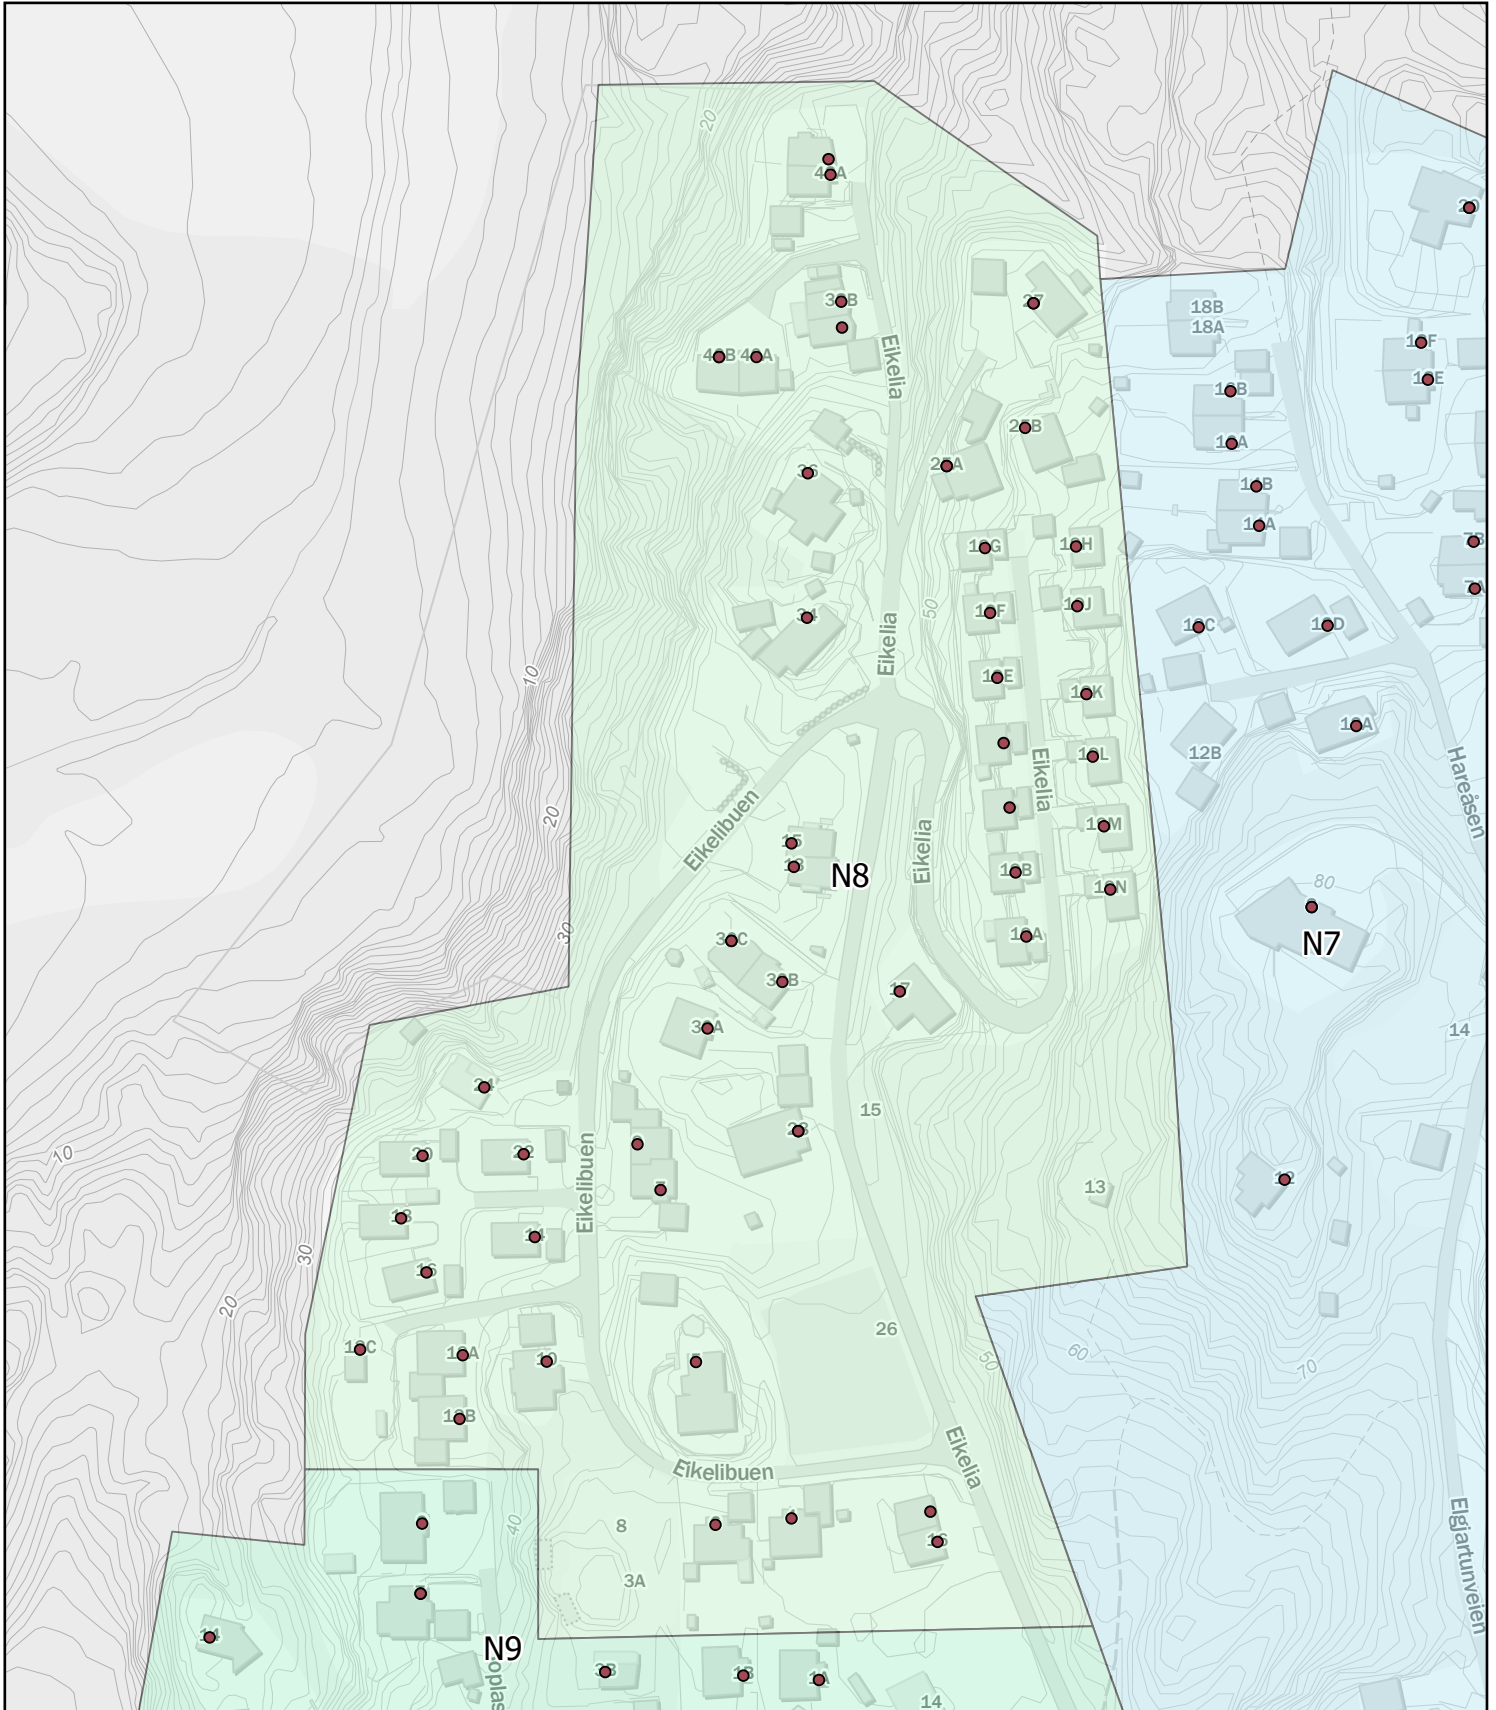

Ås kommune

Rodekart

N

Rode: N8

Antall boenheter: 53

Kartene er produsert: 26.05.2023 av Ås kommune v/Geodata avdeling

0 25 50 100 Meters