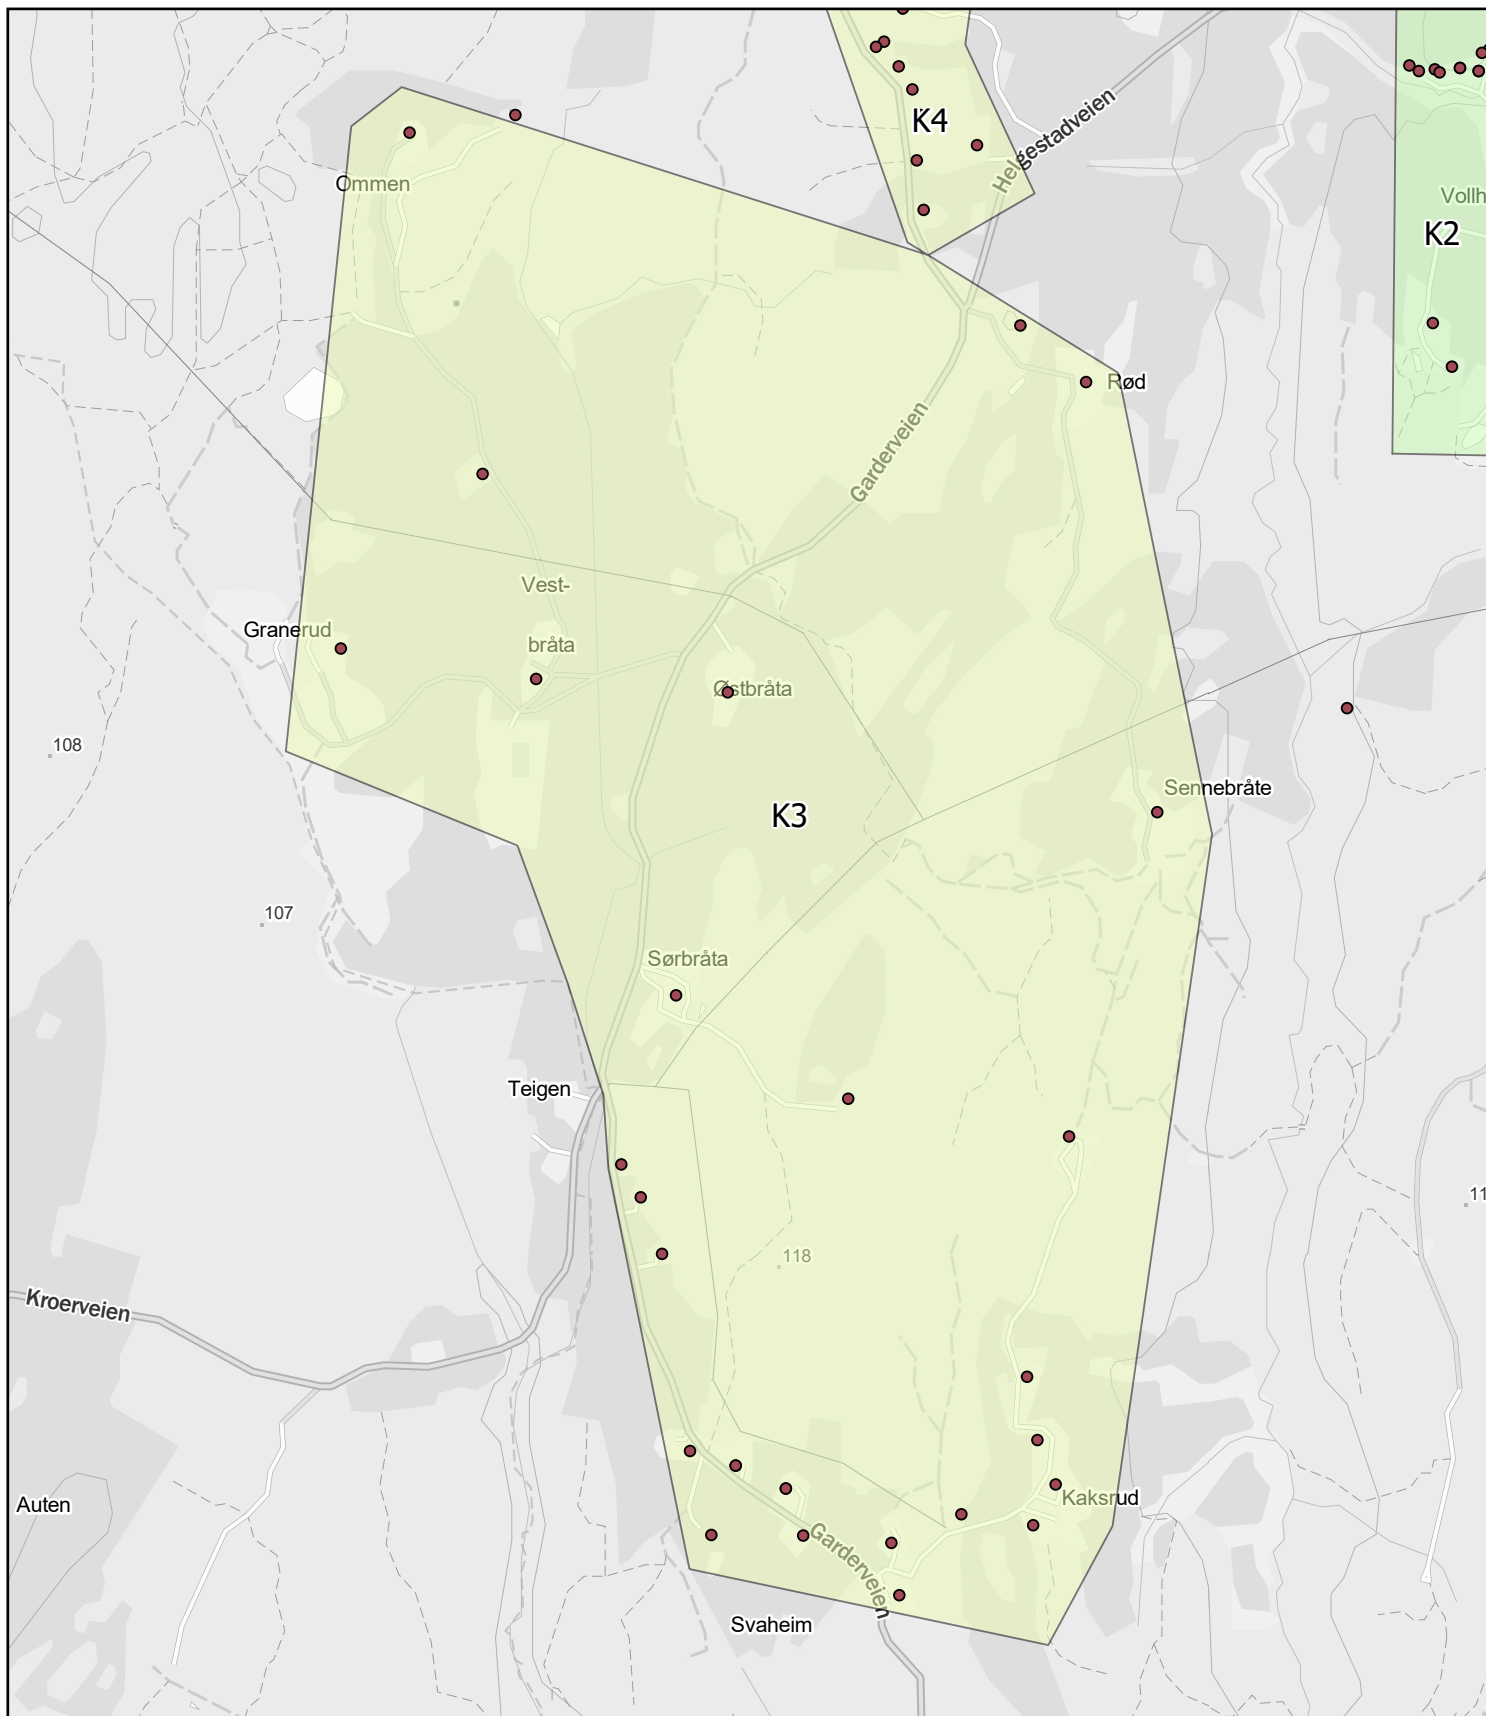

Rodekart

Rode: K2

Antall boenheter: 68

Ås kommune

Rodekart

Rode: K3

Antall boenheter: 28

Kartene er produsert: 26.05.2023 av Ås kommune v/Geodata avdeling