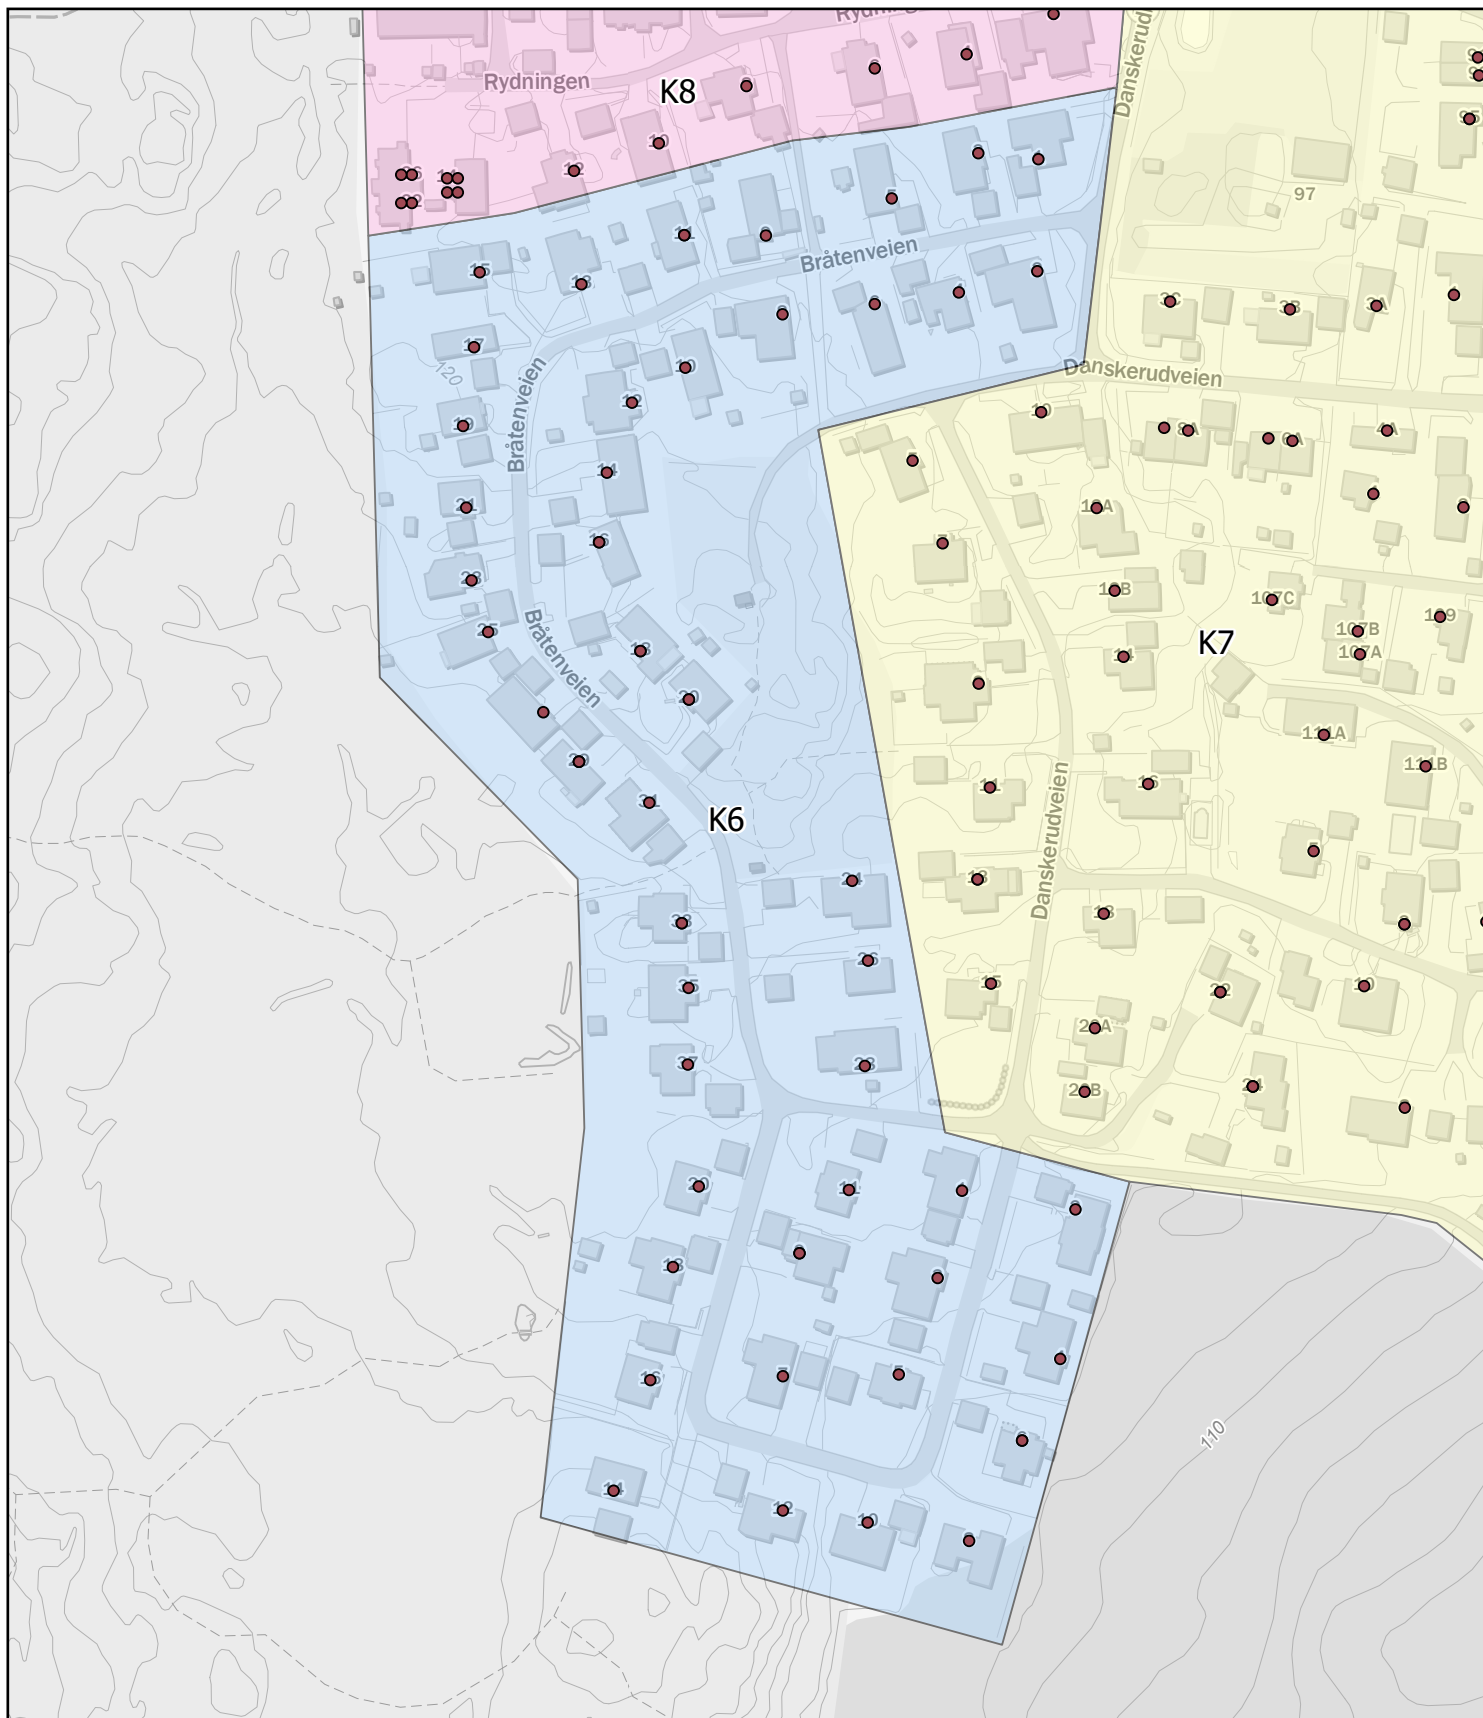

Ås kommune

Rodekart

Rode: K6

Antall boenheter: 56