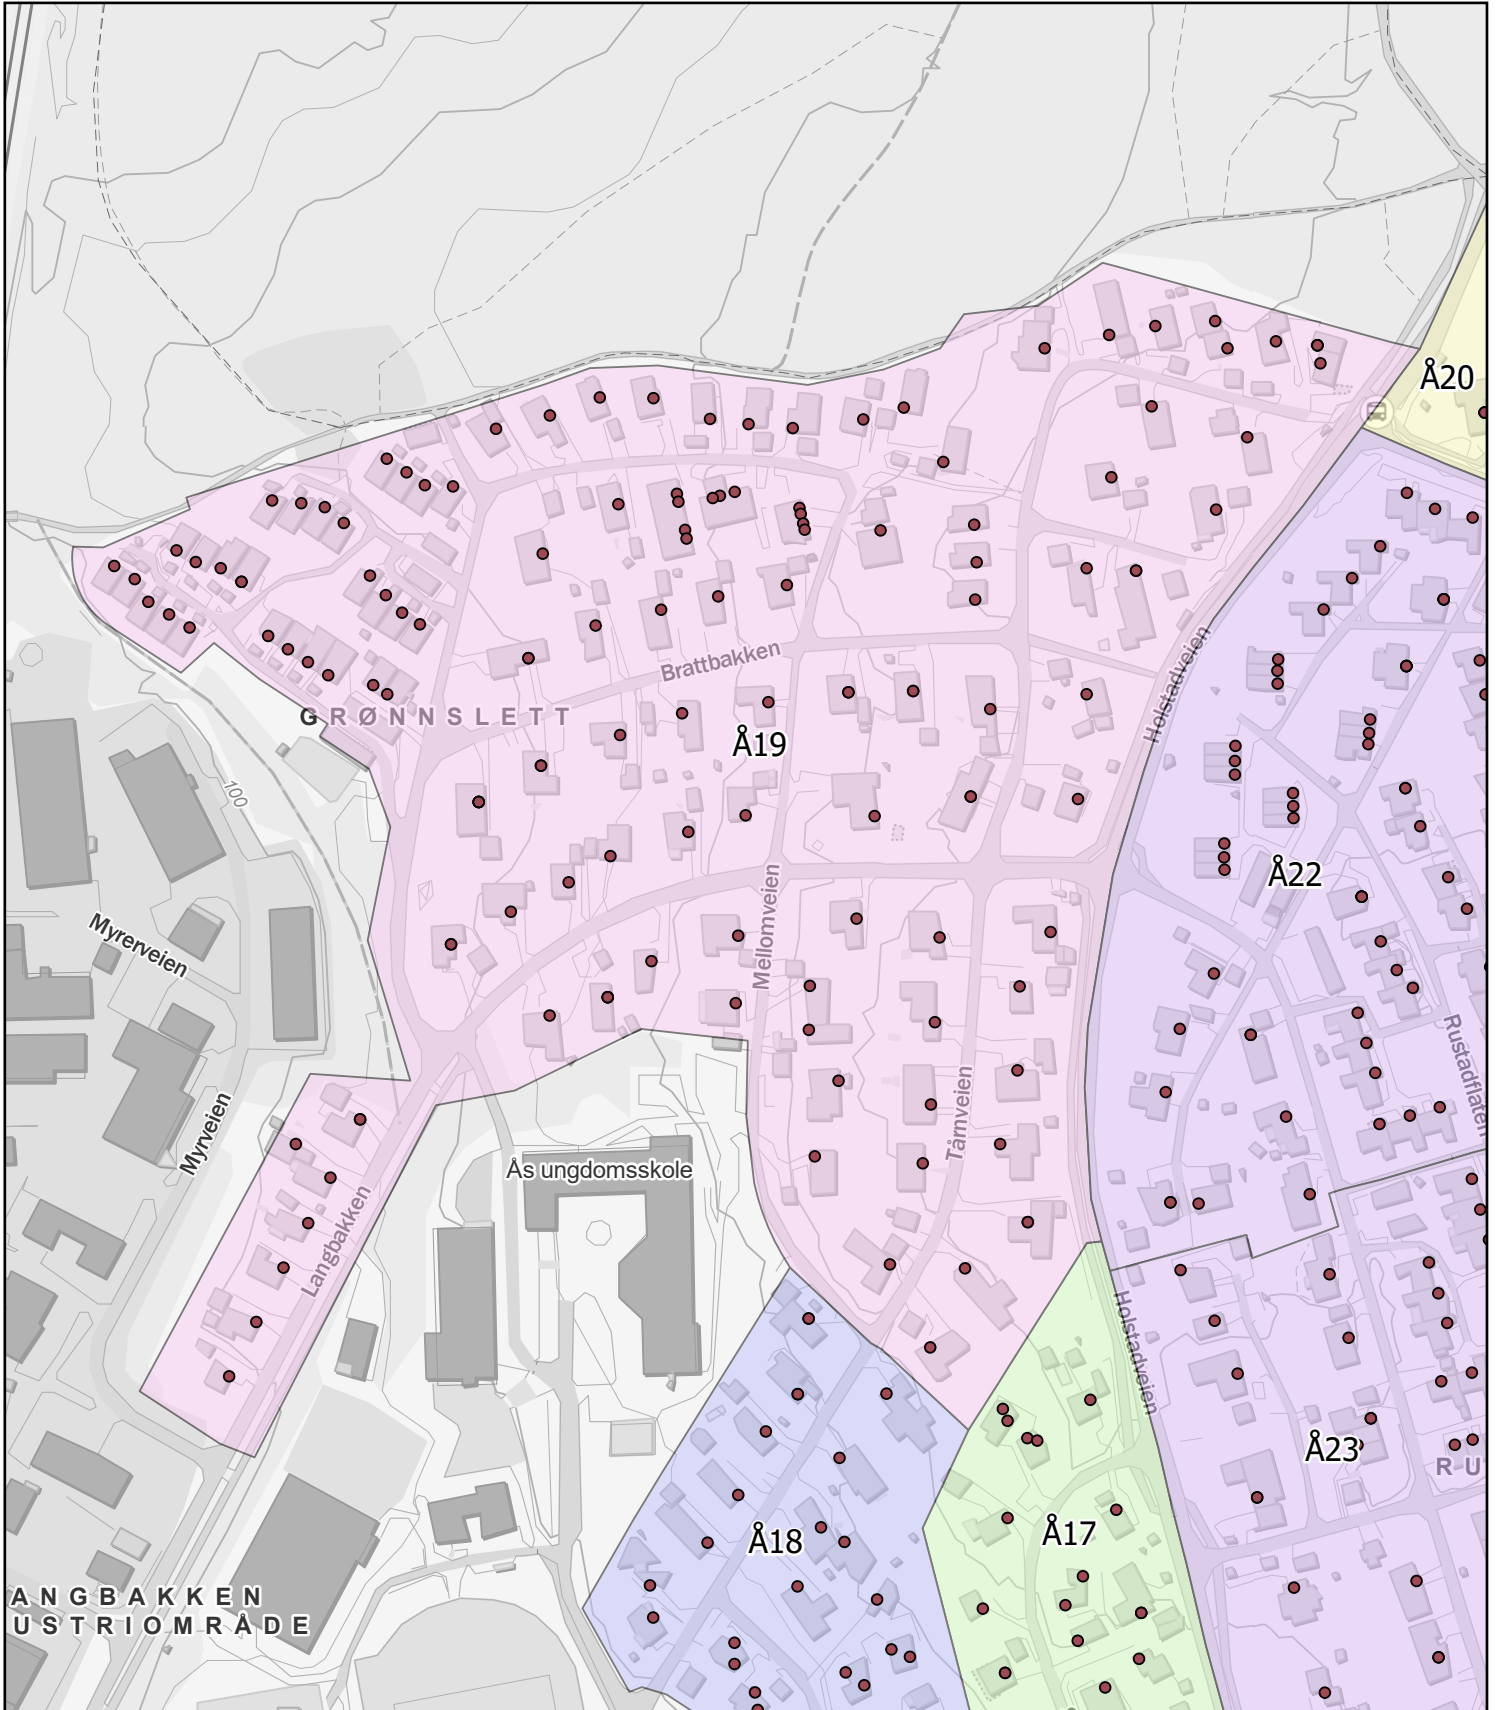

Ås kommune

Rodekart

N

Rode: Å19

Antall boenheter: 137