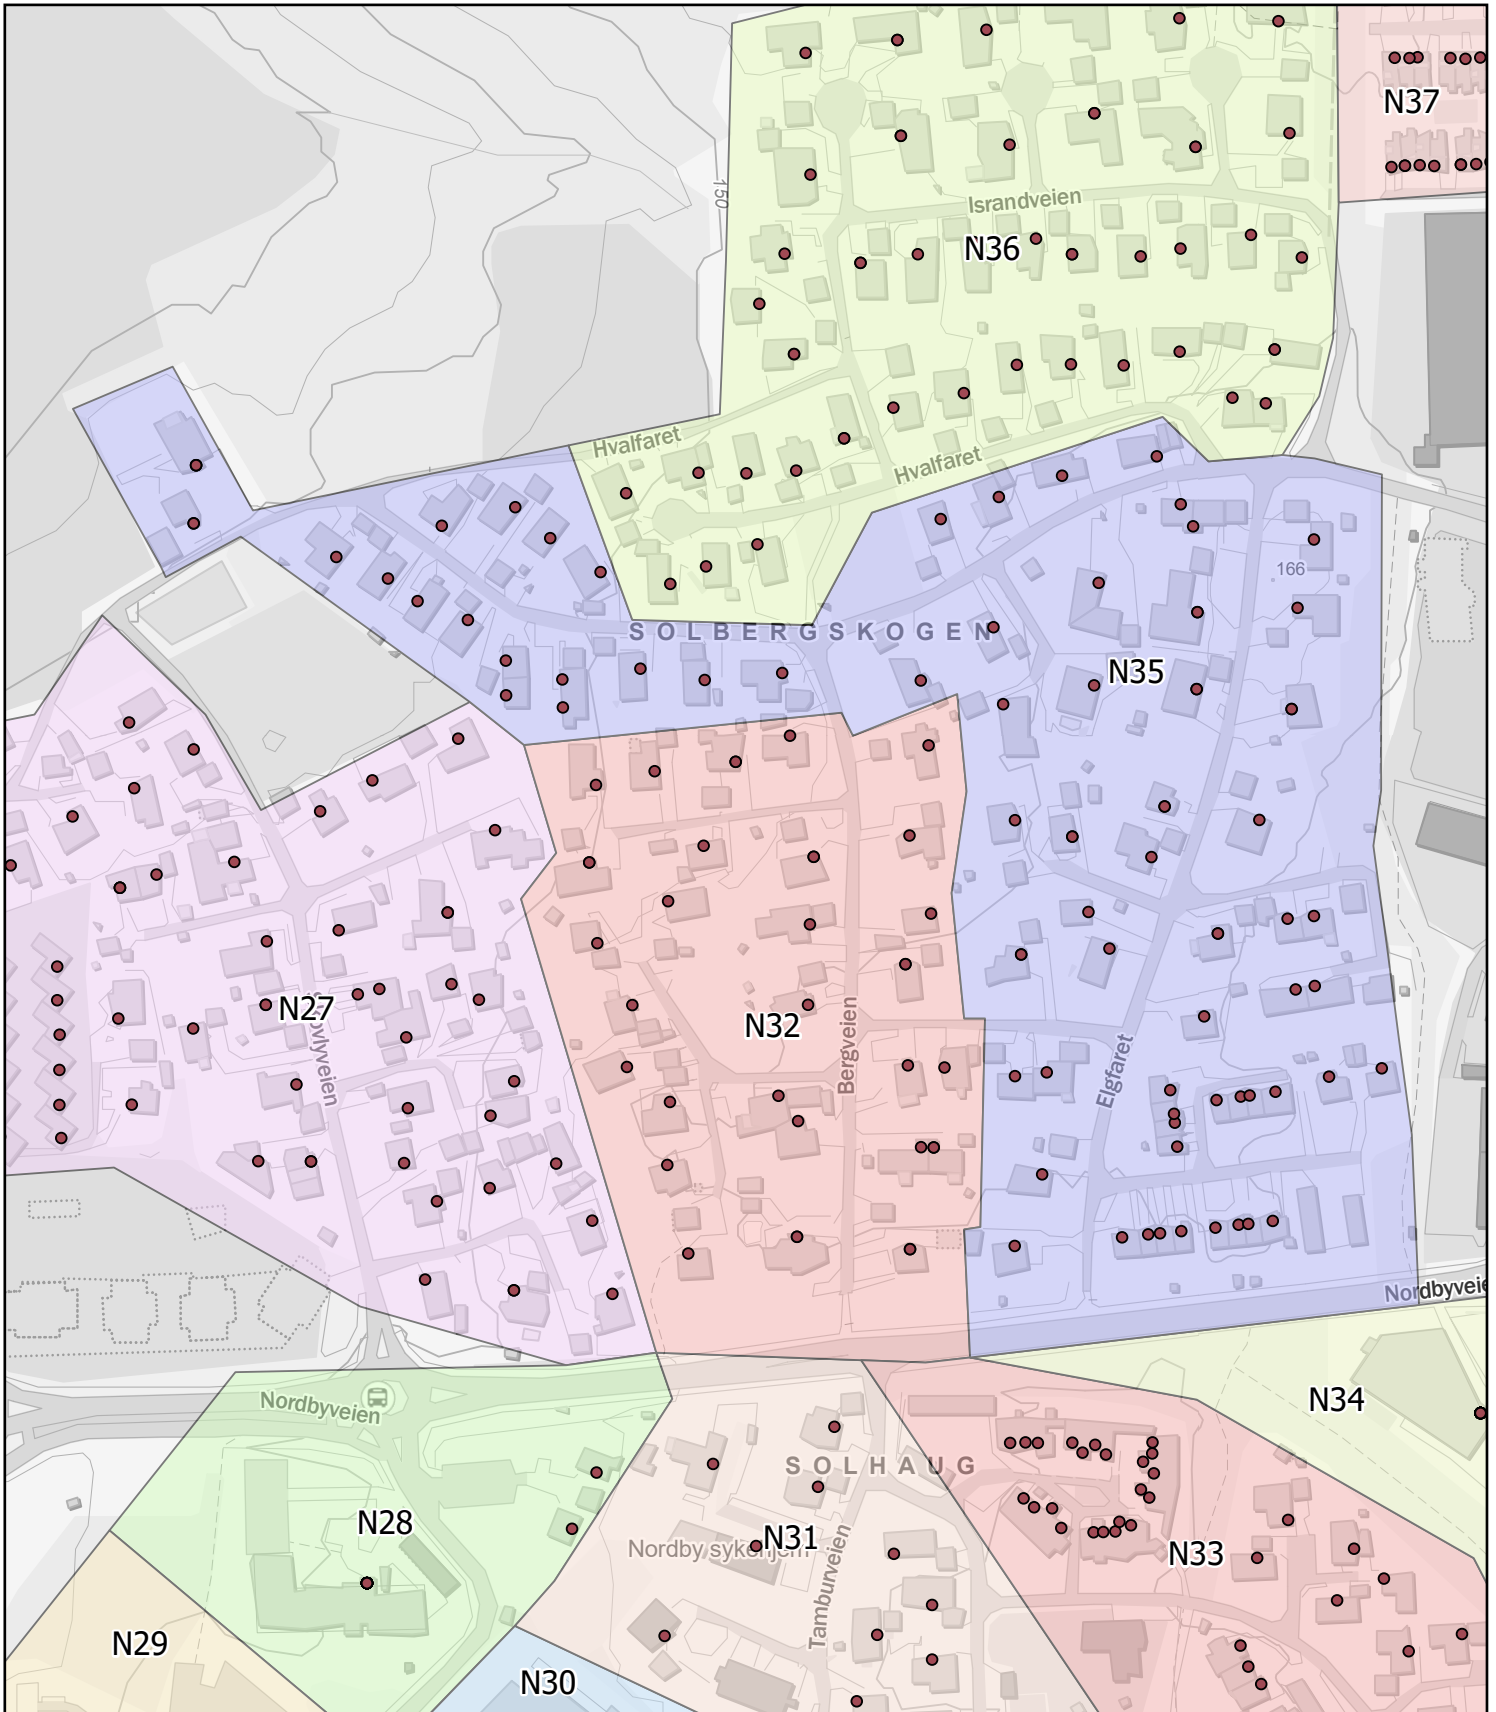

Ås kommune

Rodekart

N

Rode: N35

Antall boenheter: 79

Kartene er produsert: 26.05.2023 av Ås kommune v/Geodata avdeling

0 40 80 160 Meters