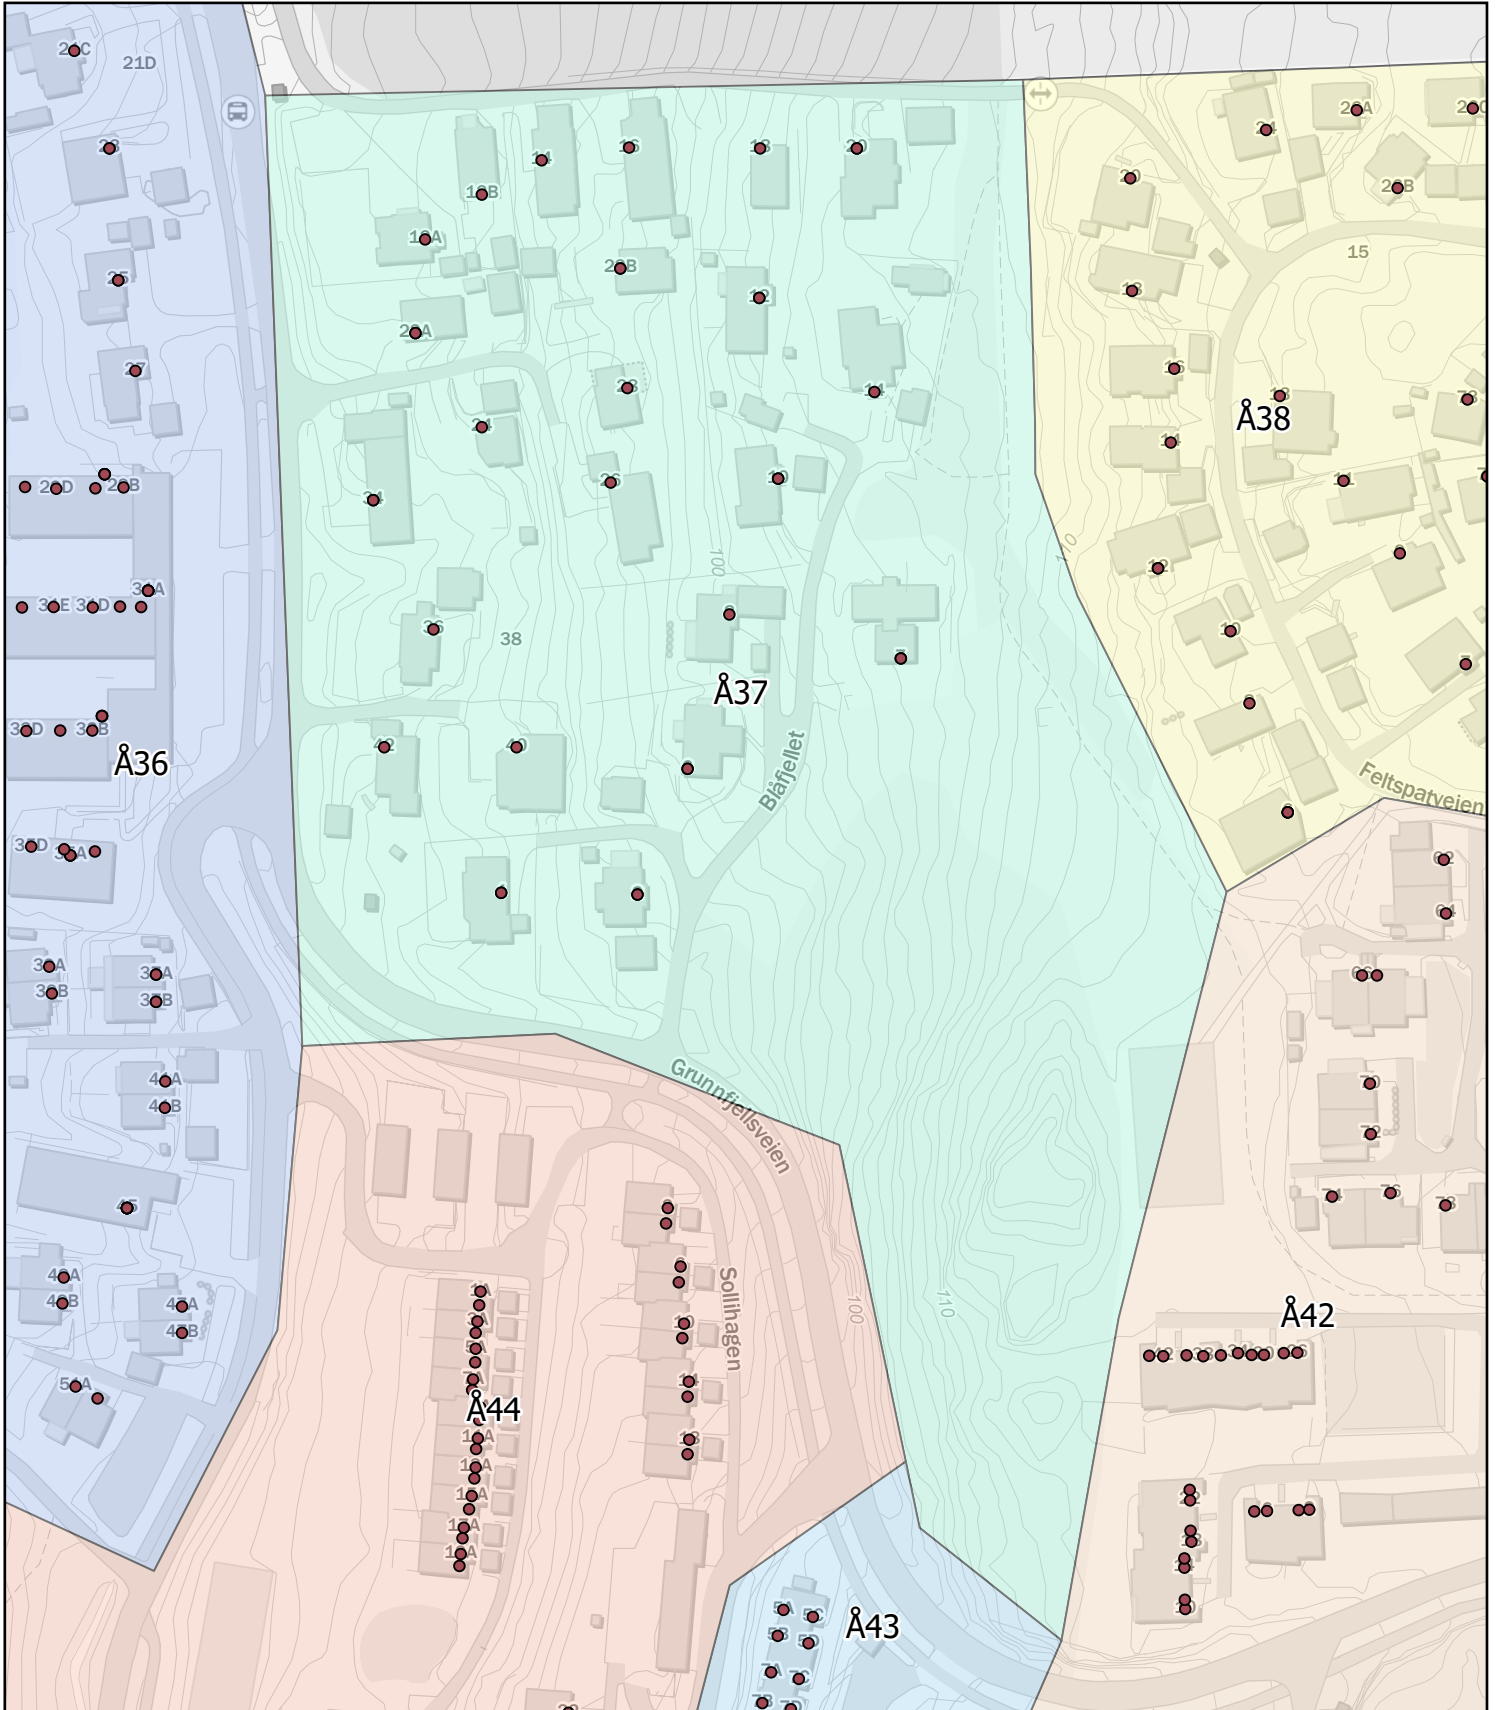

Kartene er produsert: 26.05.2023 av Ås kommune v/Geodata avdeling

0 80 160 320 Meters

Ås kommune

Rodekart

N

Rode: Å37

Antall boenheter: 33

Ås kommune