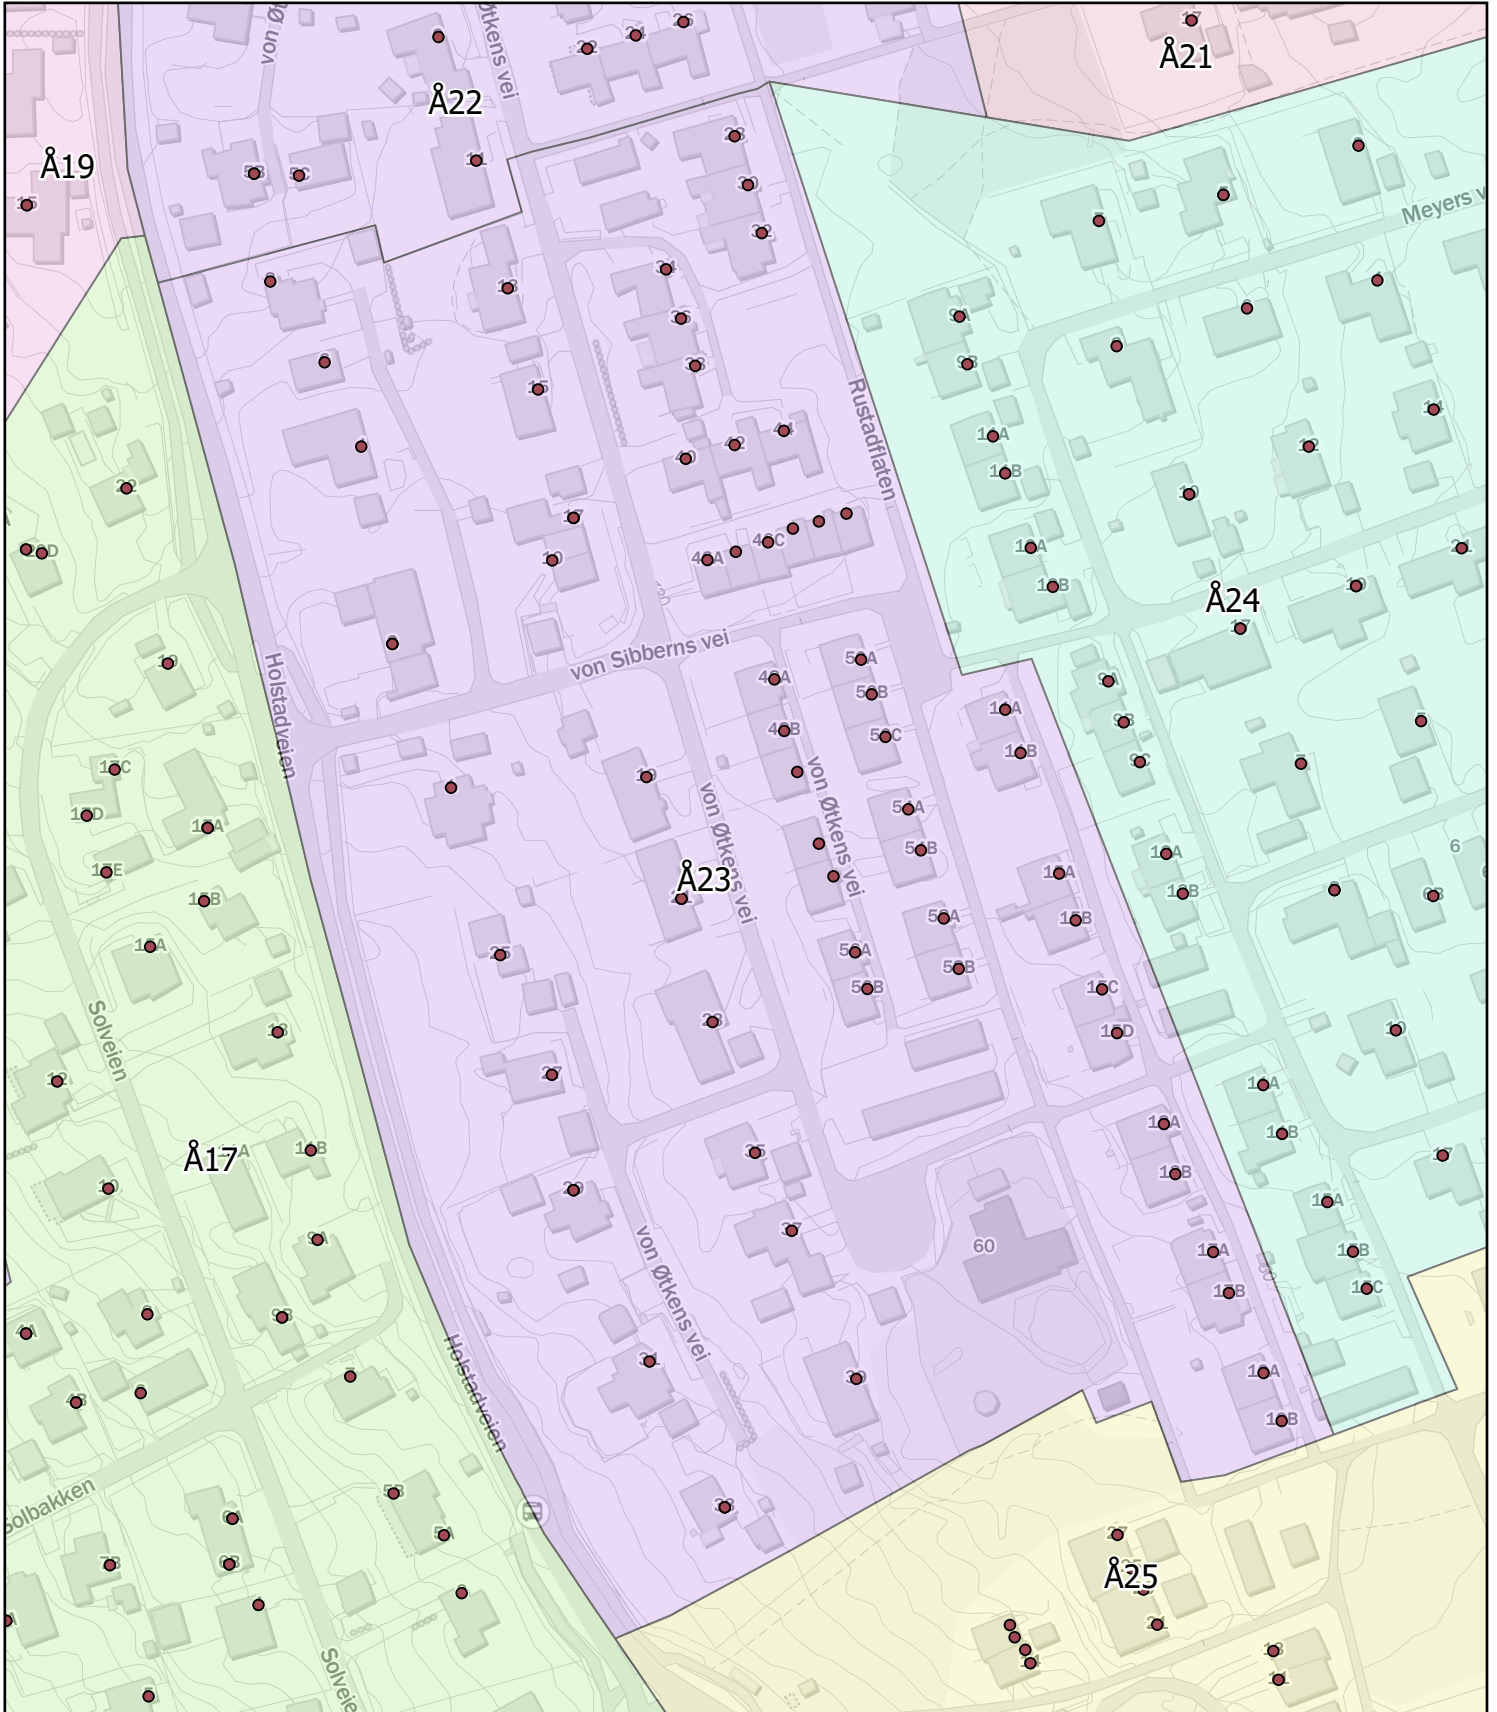

0 20 40 80 Meters

Ås kommune

Rodekart

N

Rode: Å23

Antall boenheter: 66

Kartene er produsert: 26.05.2023 av Ås kommune v/Geodata avdeling

0 25 50 100 Meters