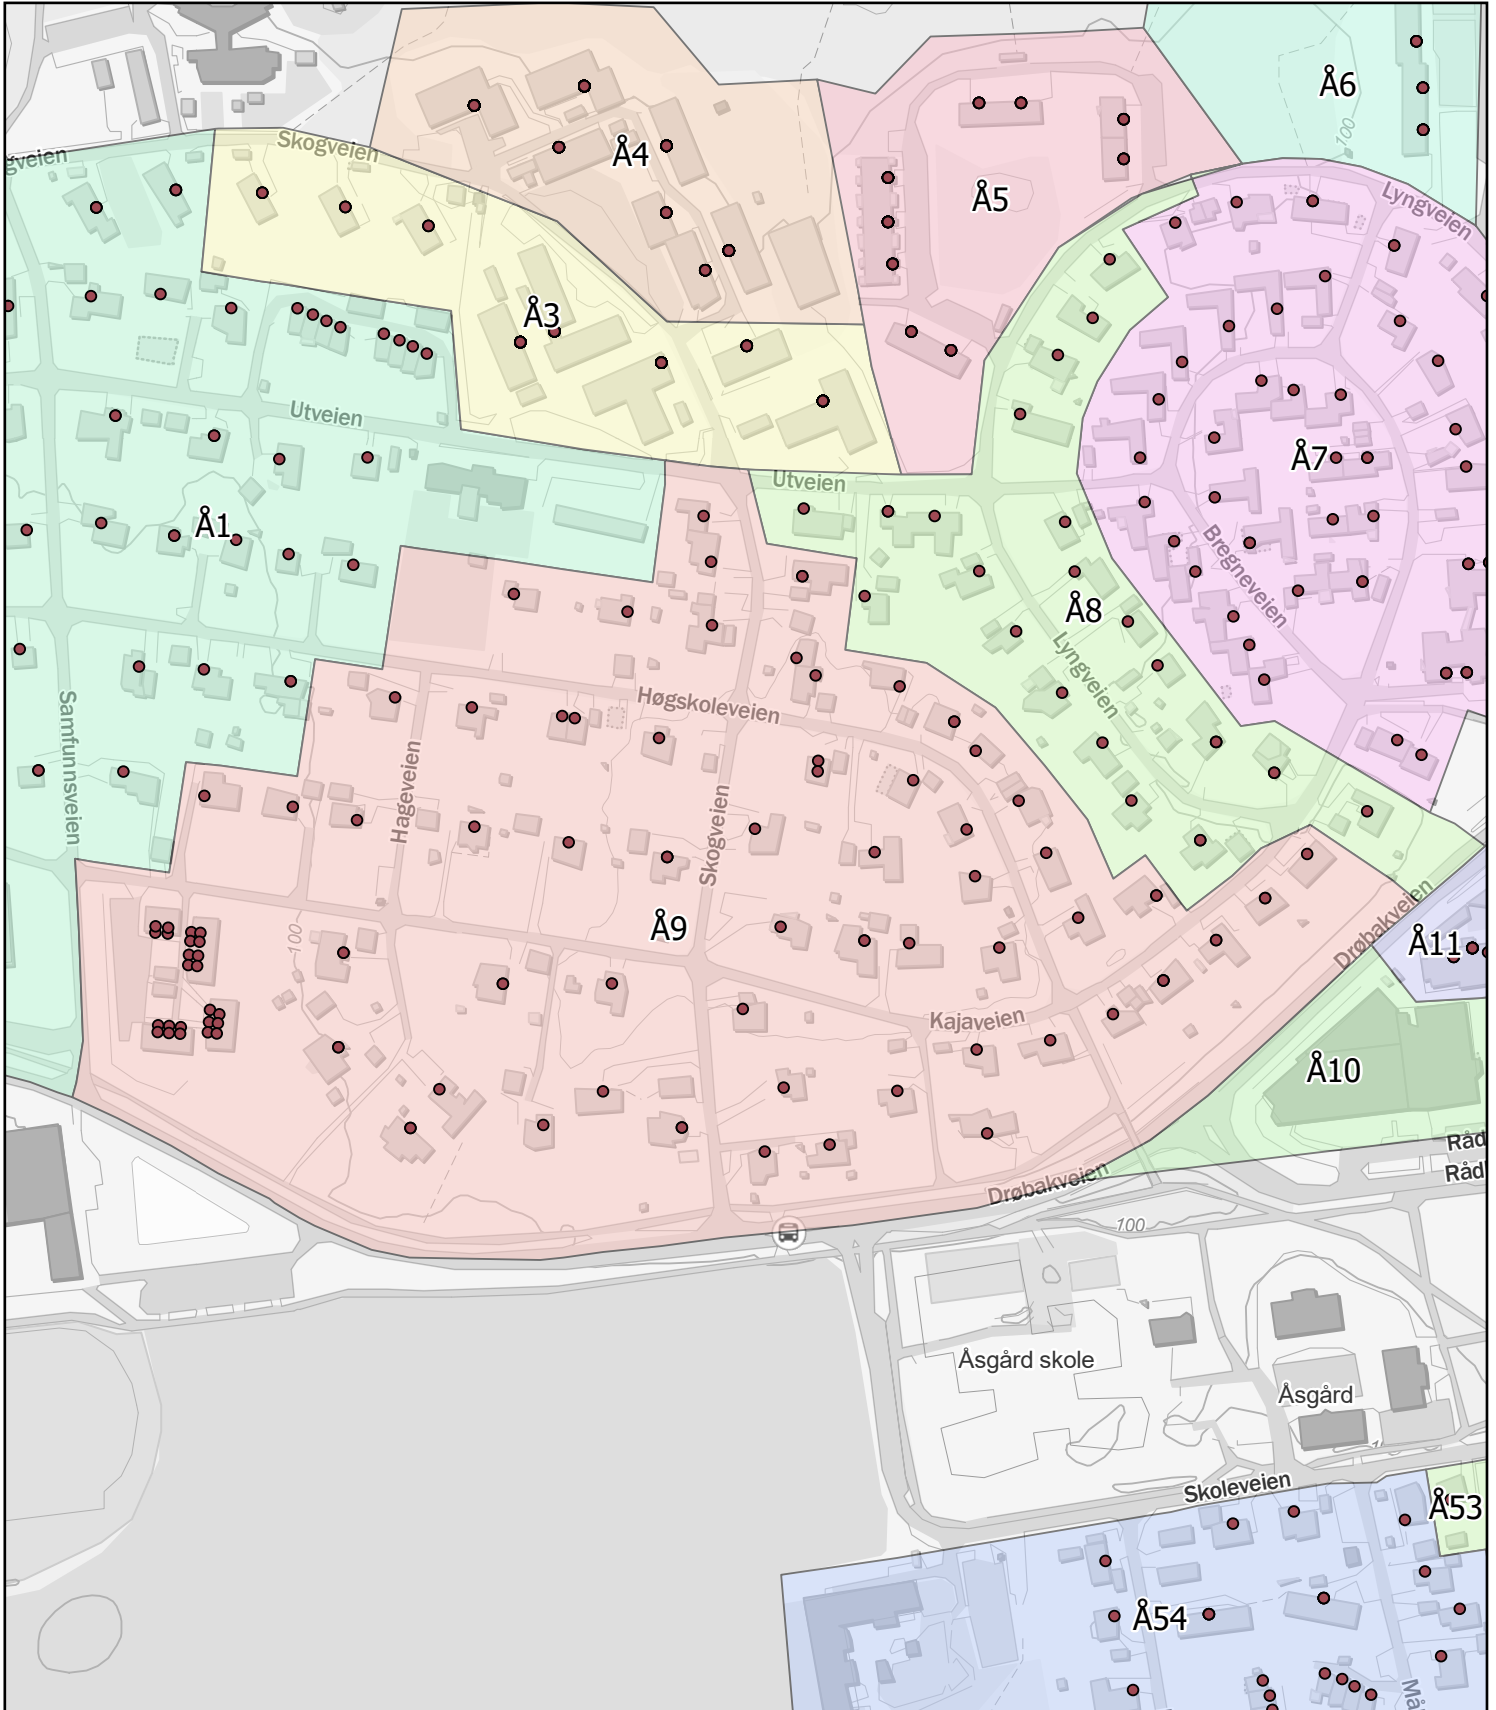

Antall boenheter: 26

Kartene er produsert: 26.05.2023 av Ås kommune v/Geodata avdeling

0 25 50 100 Meters

Ås kommune

Rodekart

N

Rode: Å9

Antall boenheter: 98