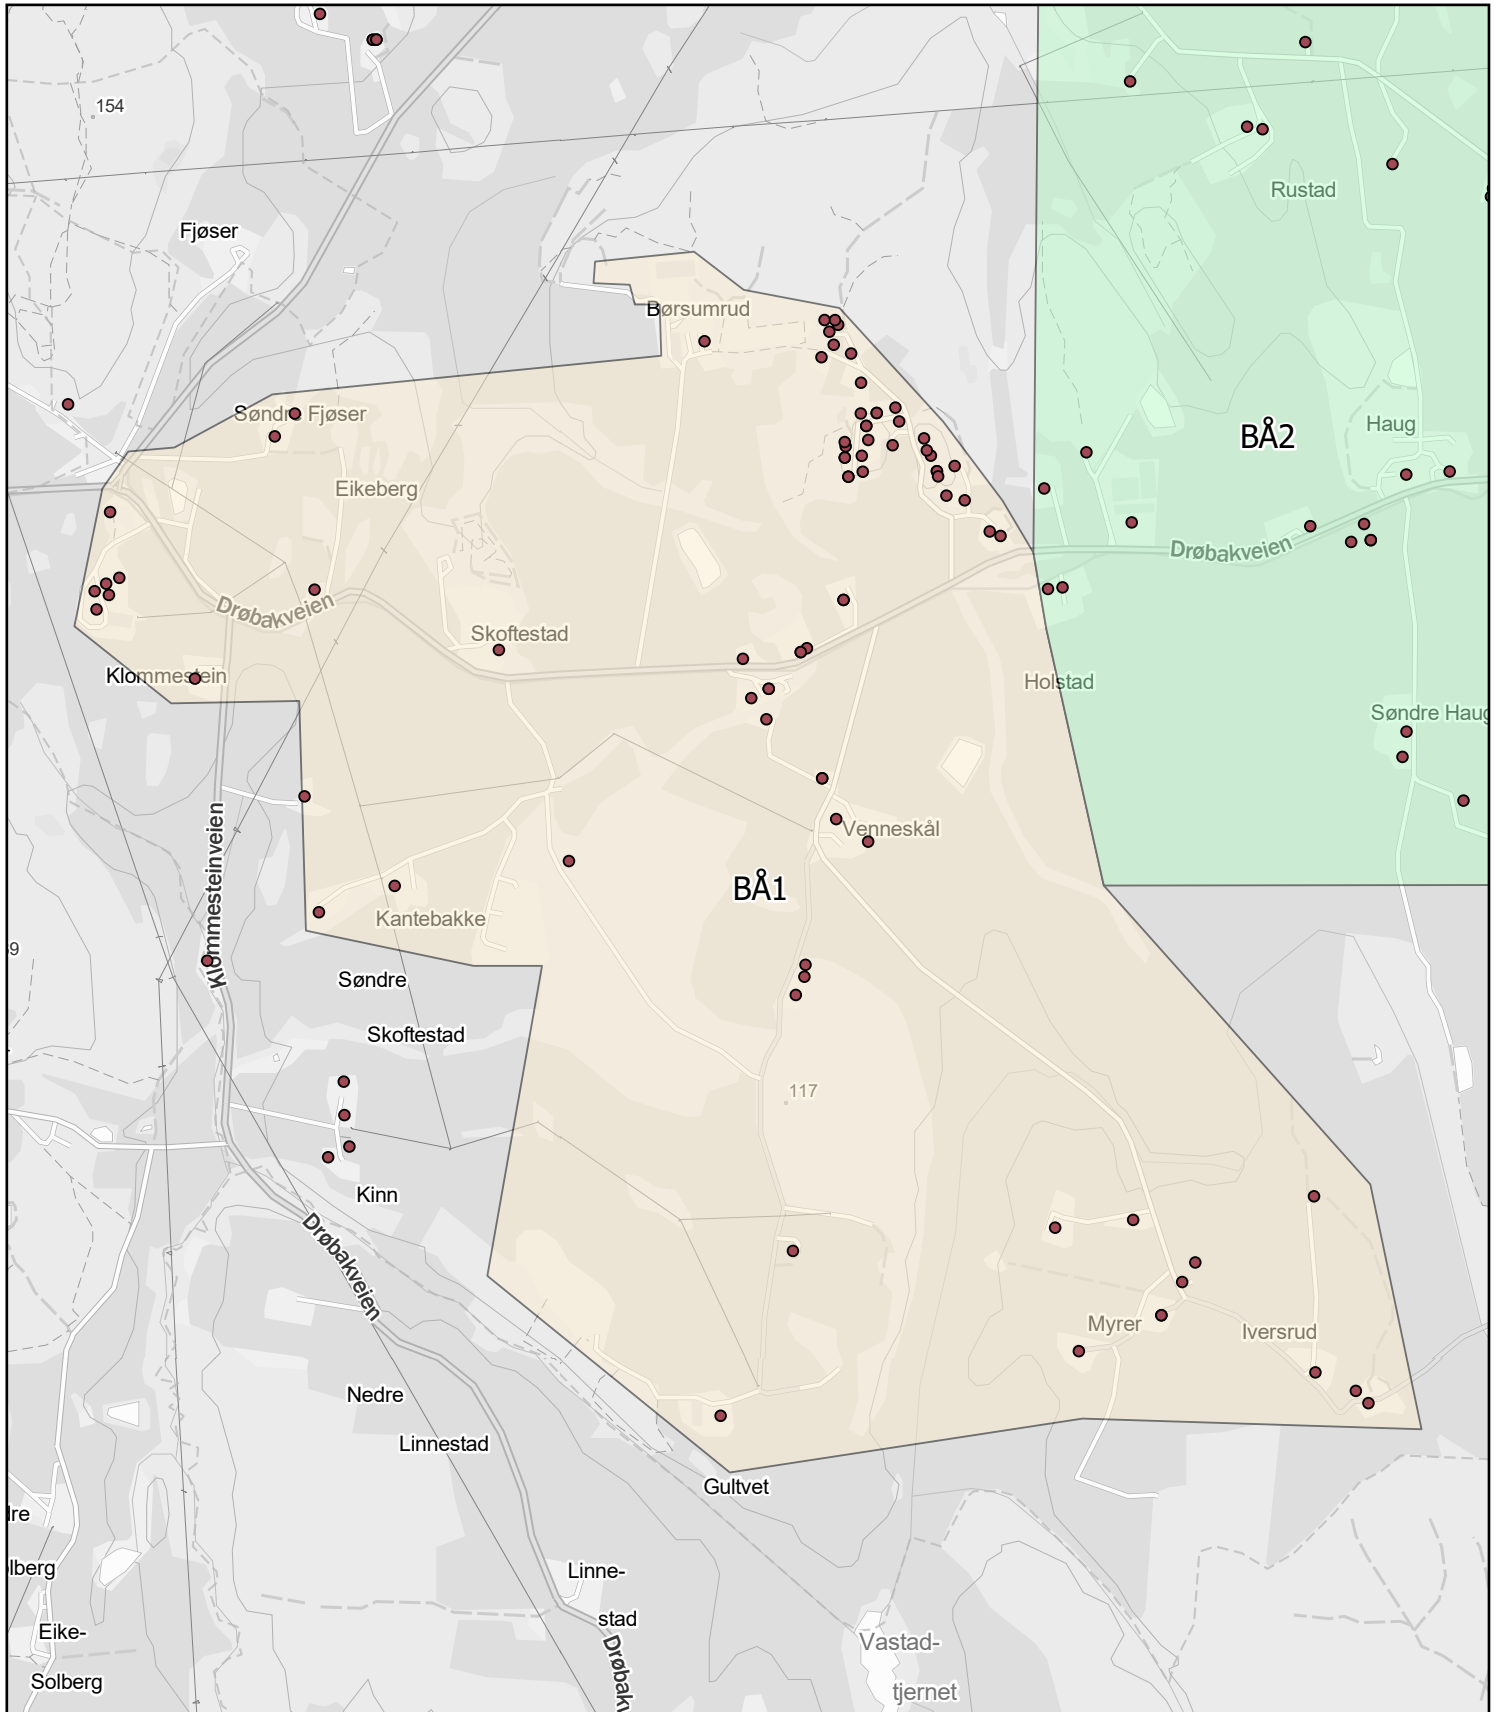

Ås kommune

Rodekart

N

Rode: BÅ1

Antall boenheter: 82

Kartene er produsert: 26.05.2023 av Ås kommune v/Geodata avdeling

0 225 450 900 Meters