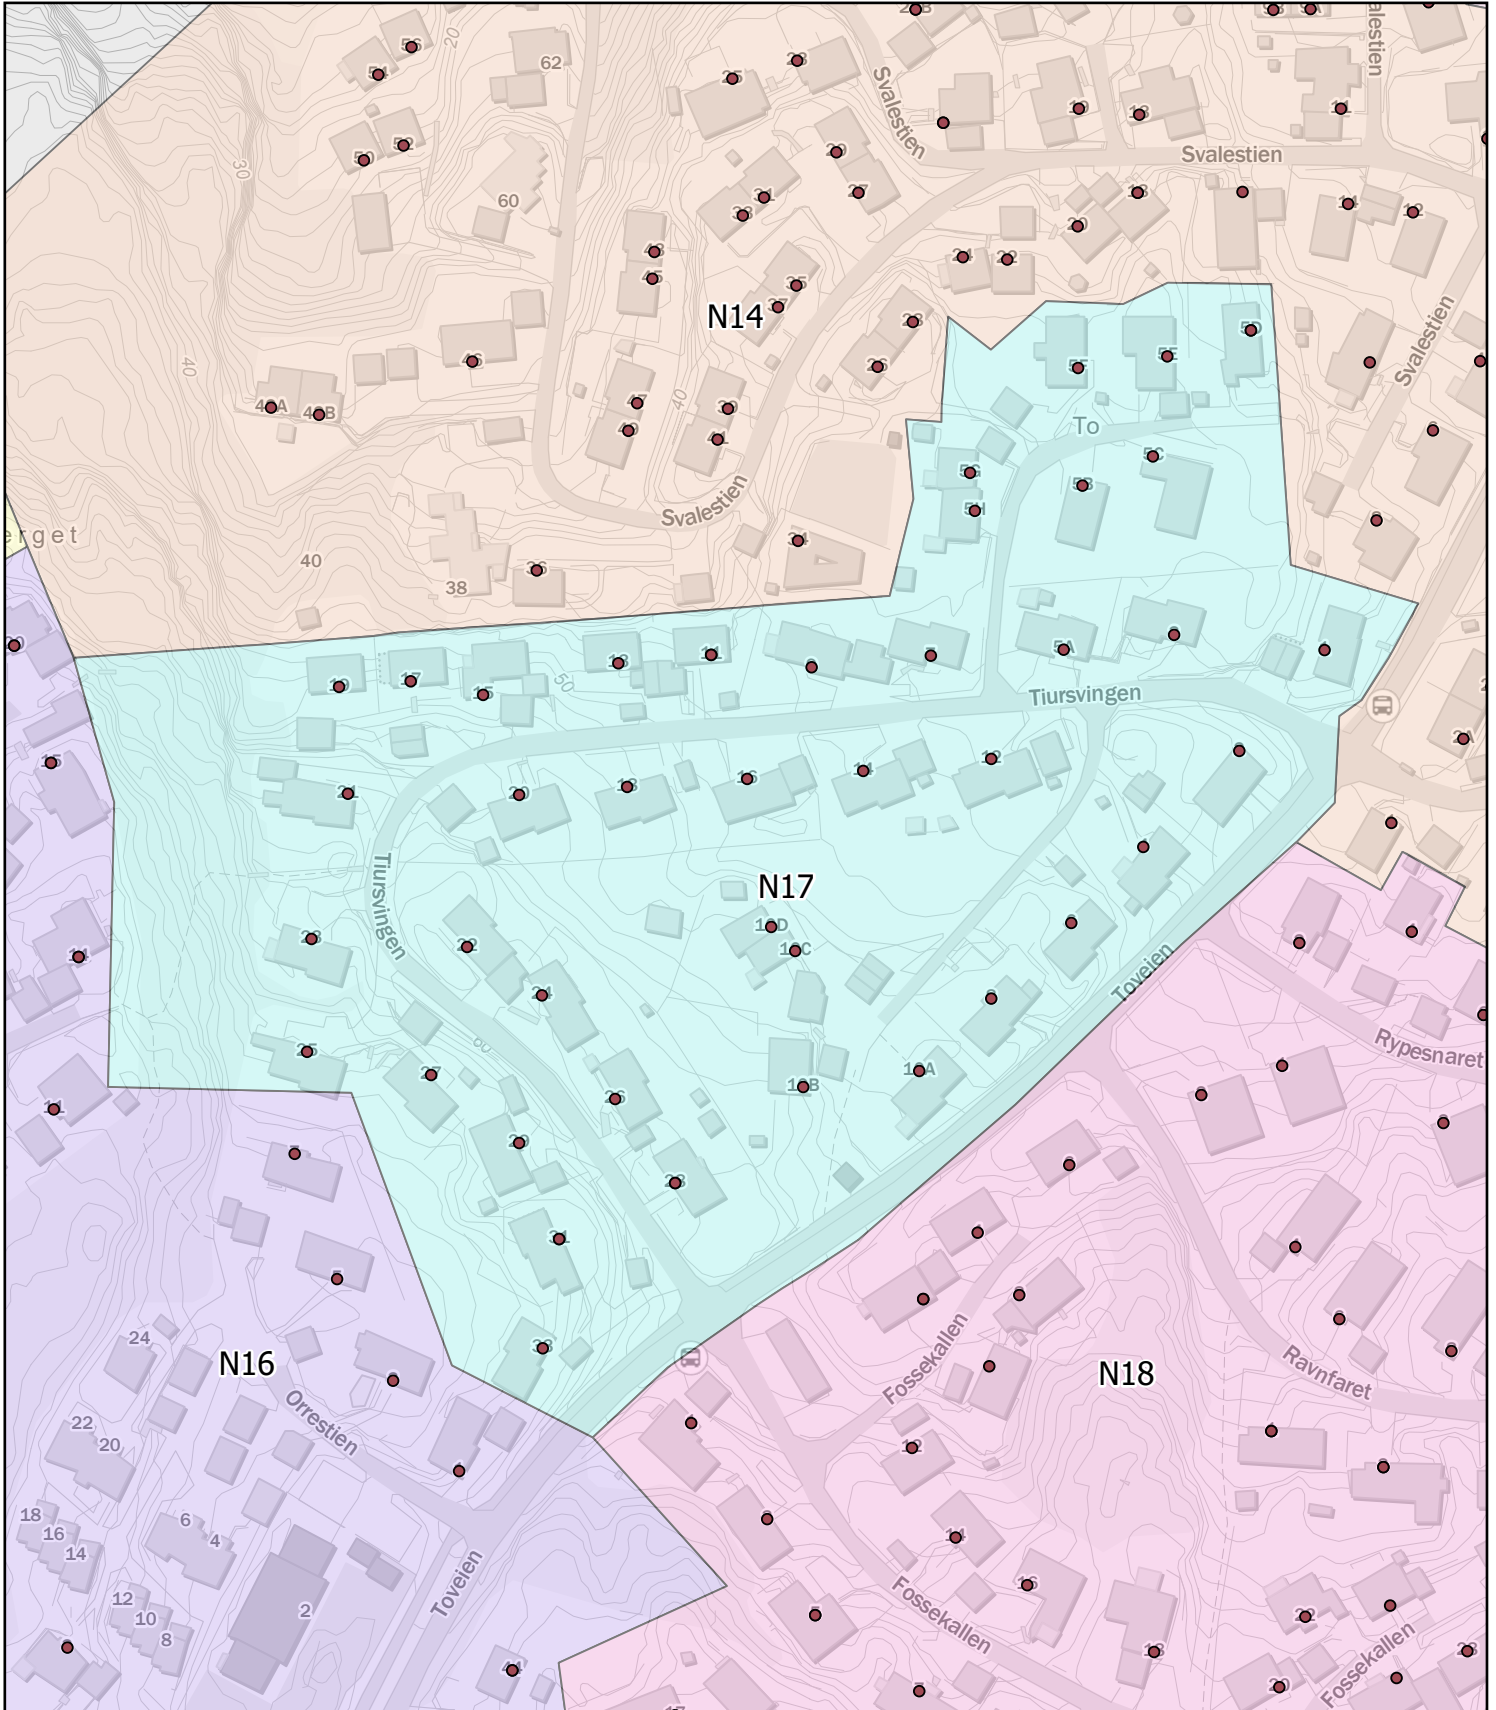

0 25 50 100 Meters

Ås kommune

Rodekart

N

Rode: N17

Antall boenheter: 45

Kartene er produsert: 26.05.2023 av Ås kommune v/Geodata avdeling

0 25 50 100 Meters