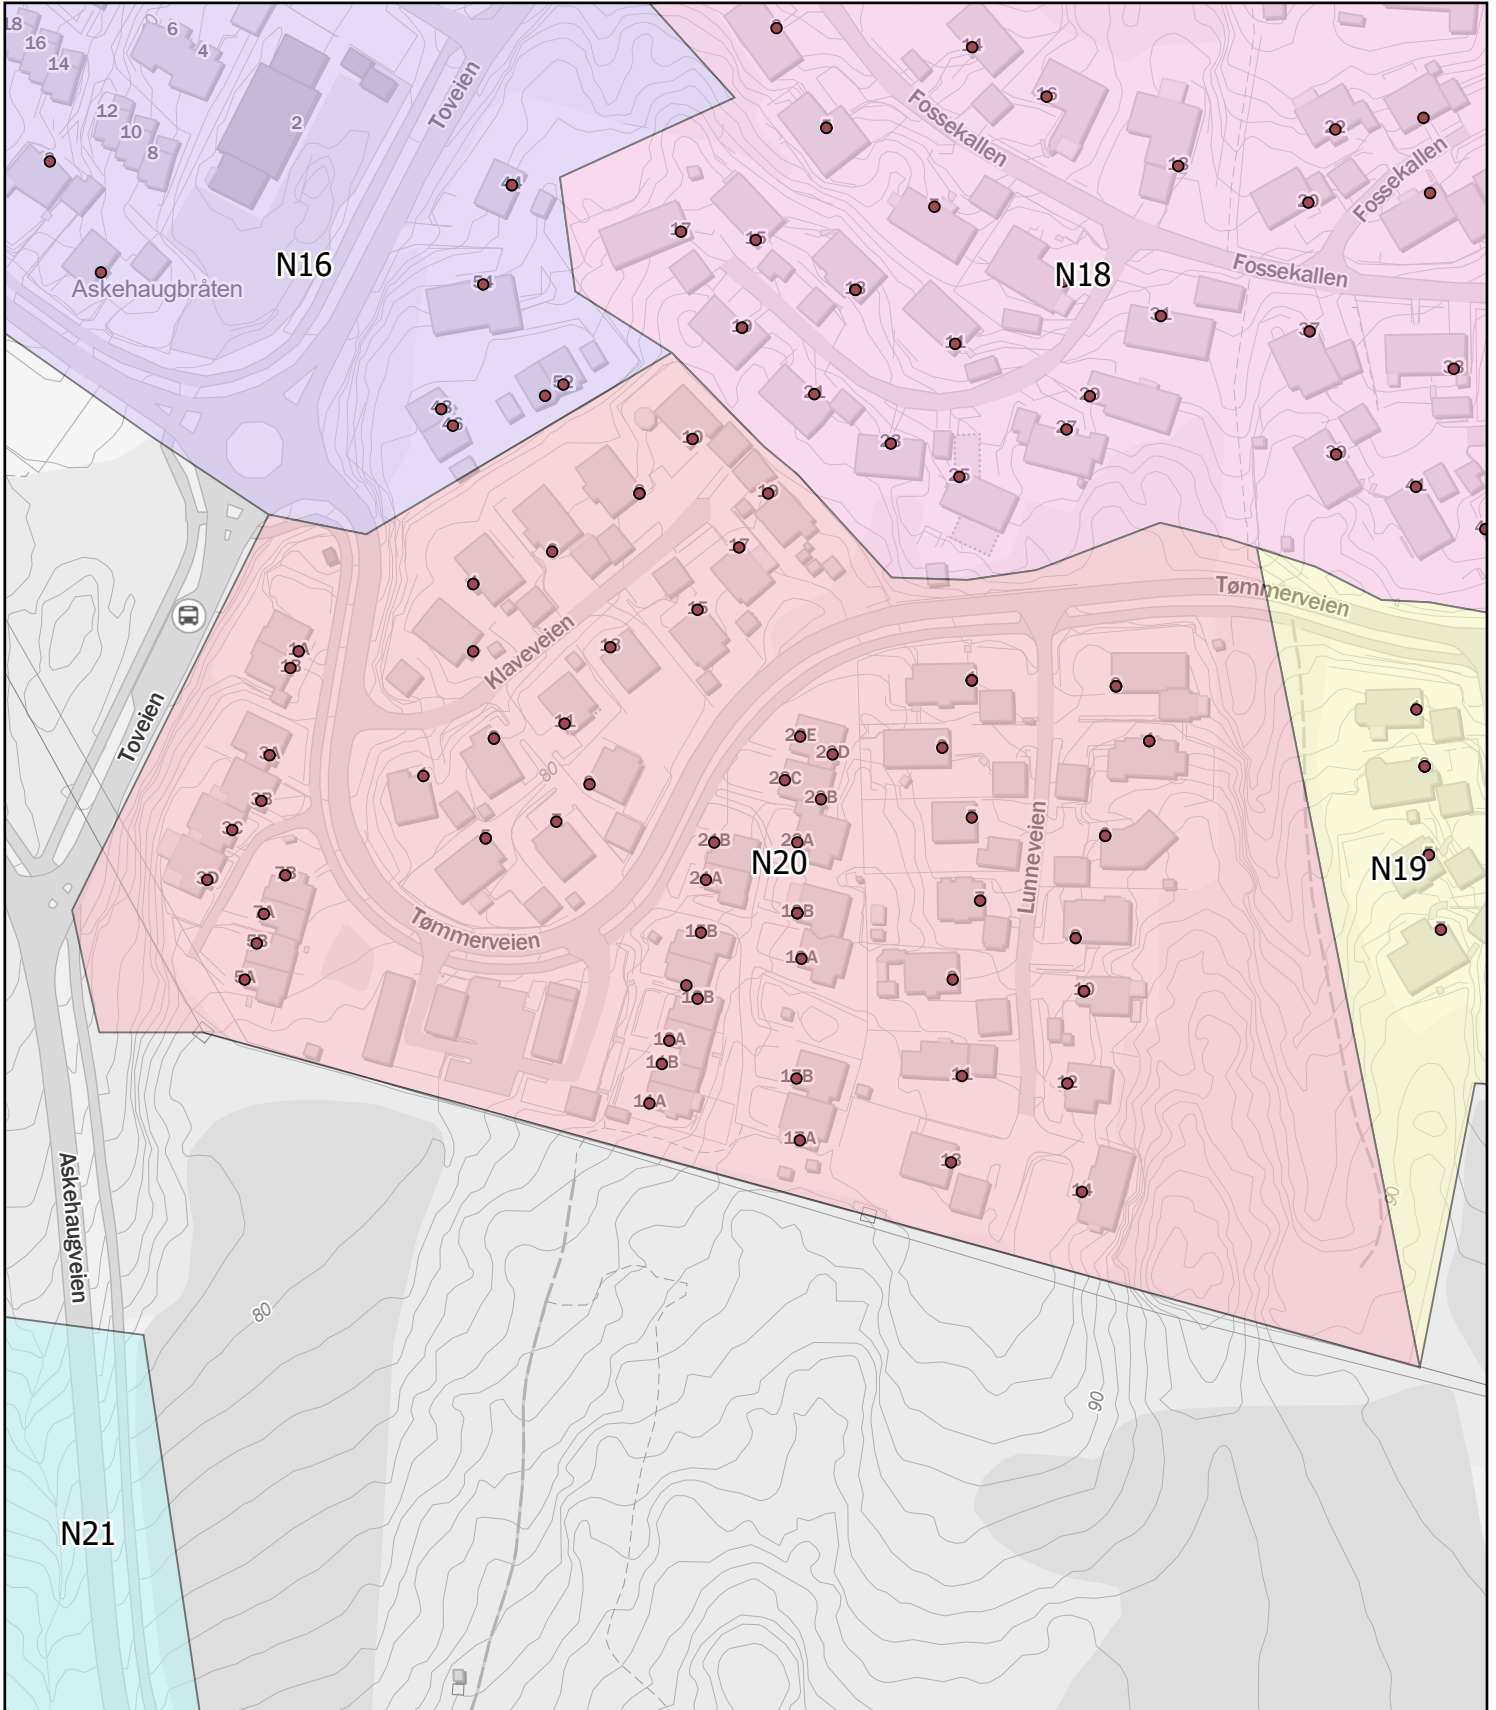

Ås kommune

Rodekart

N

Rode: N20

Antall boenheter: 69