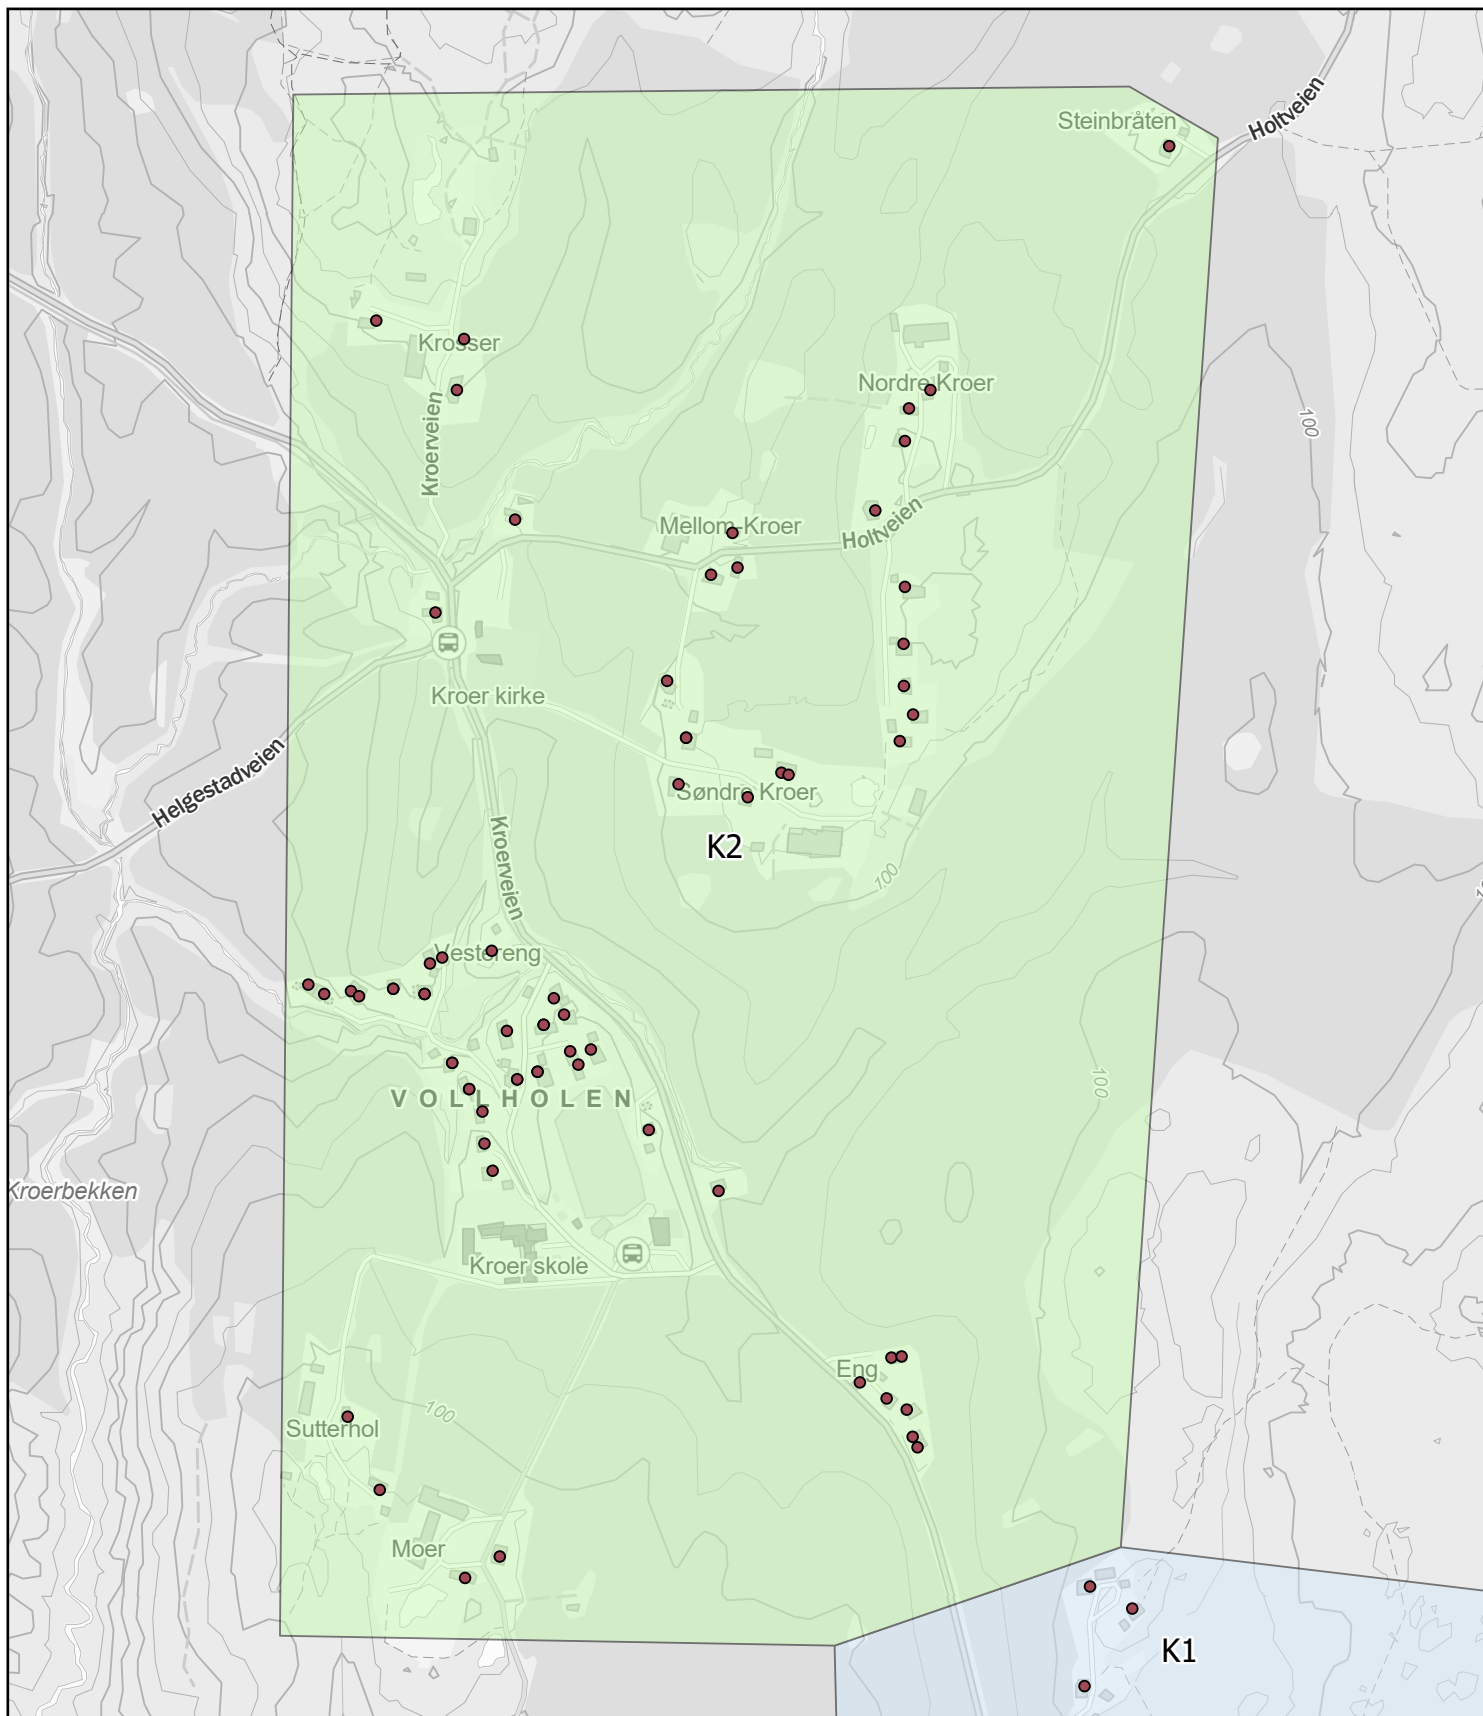

Ås kommune

Rodekart

Rode: K2

Antall boenheter: 68