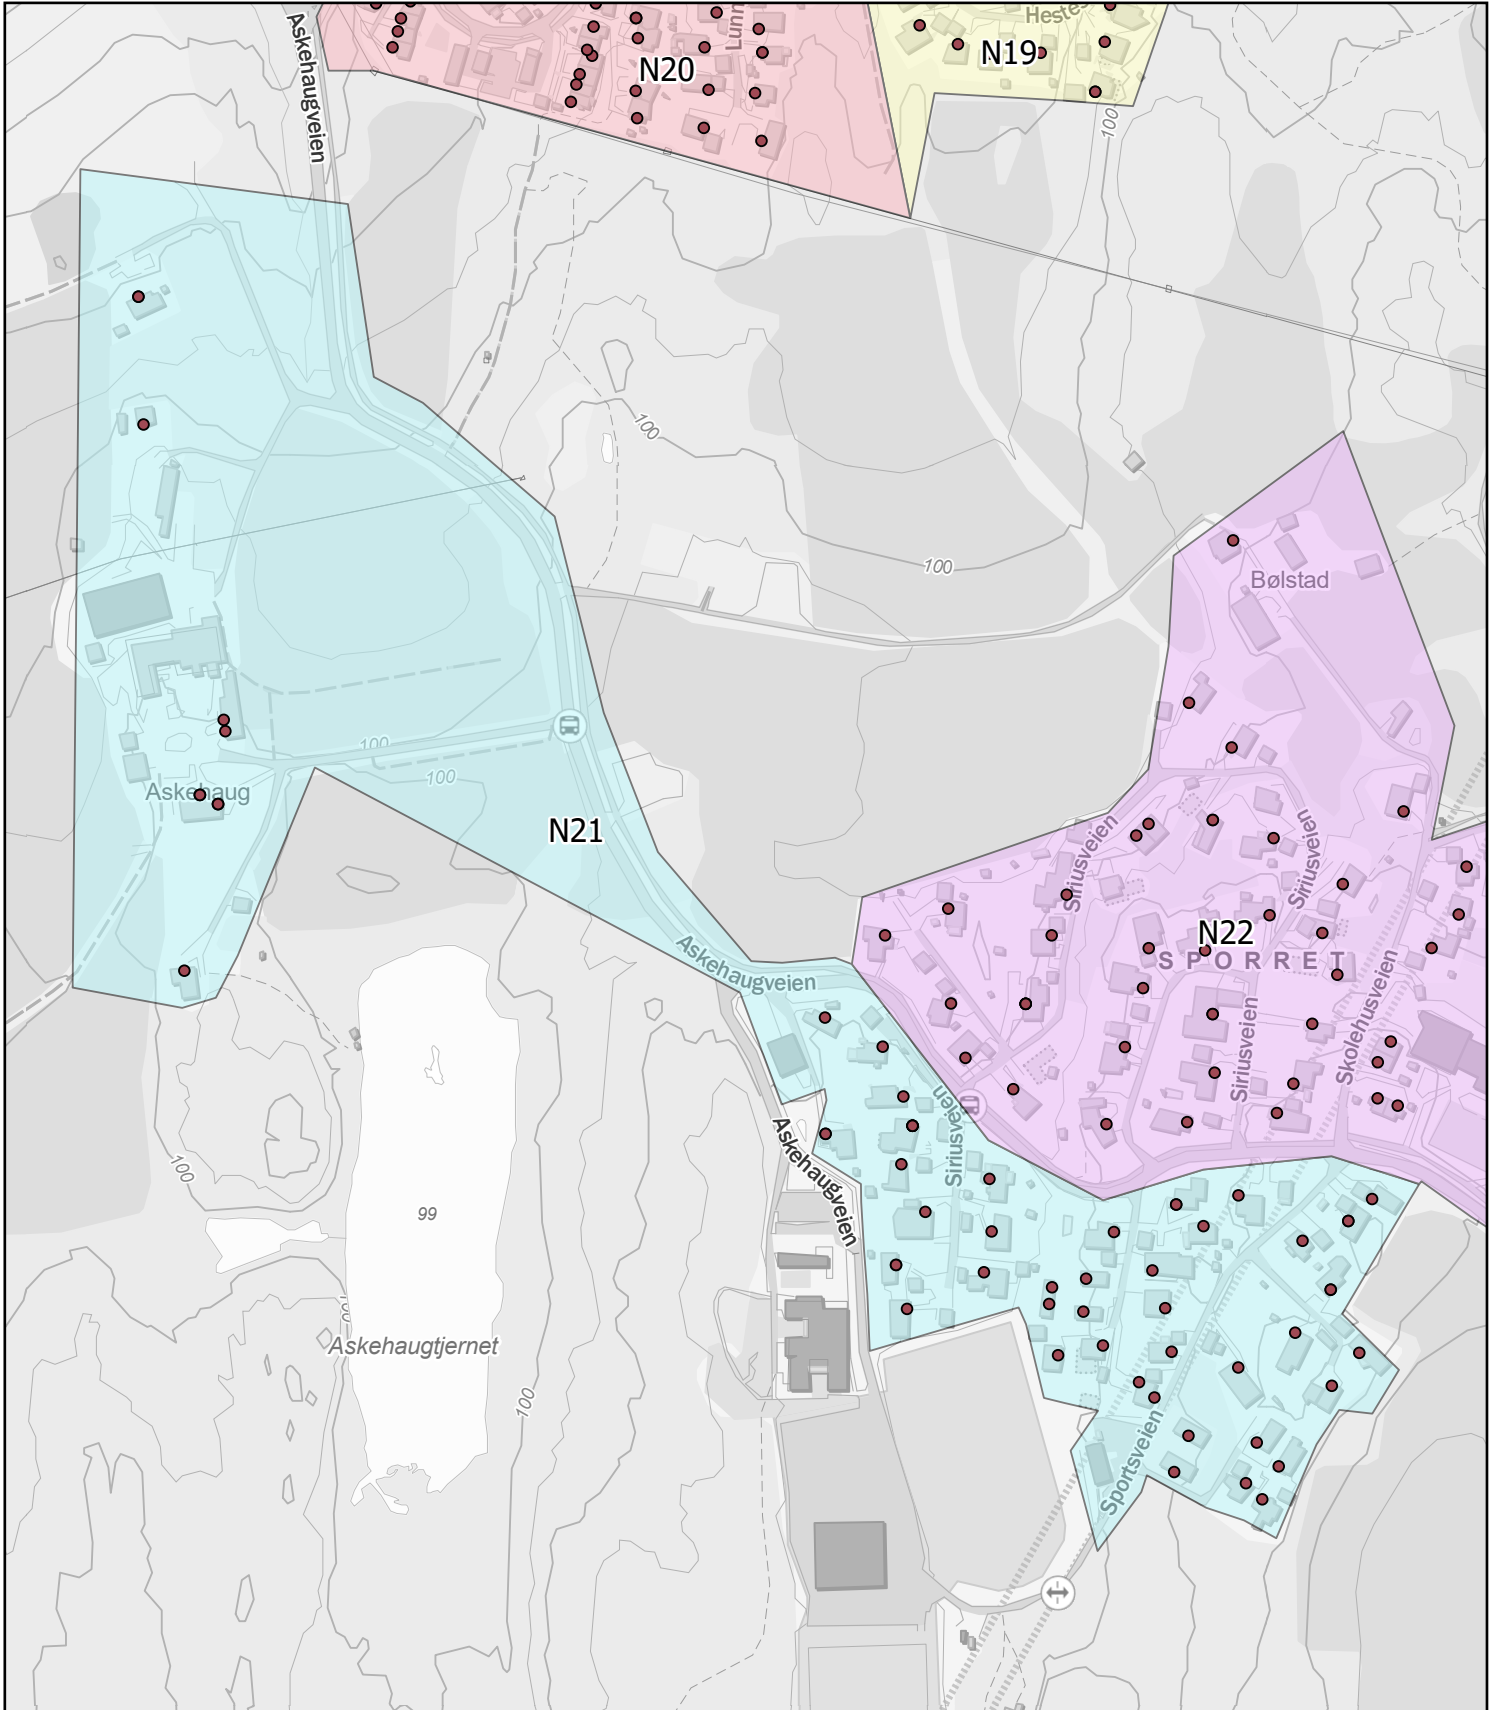

Antall boenheter: 69

Ås kommune

Rodekart

N

Rode: N21

Antall boenheter: 62

Ås kommune

Rodekart