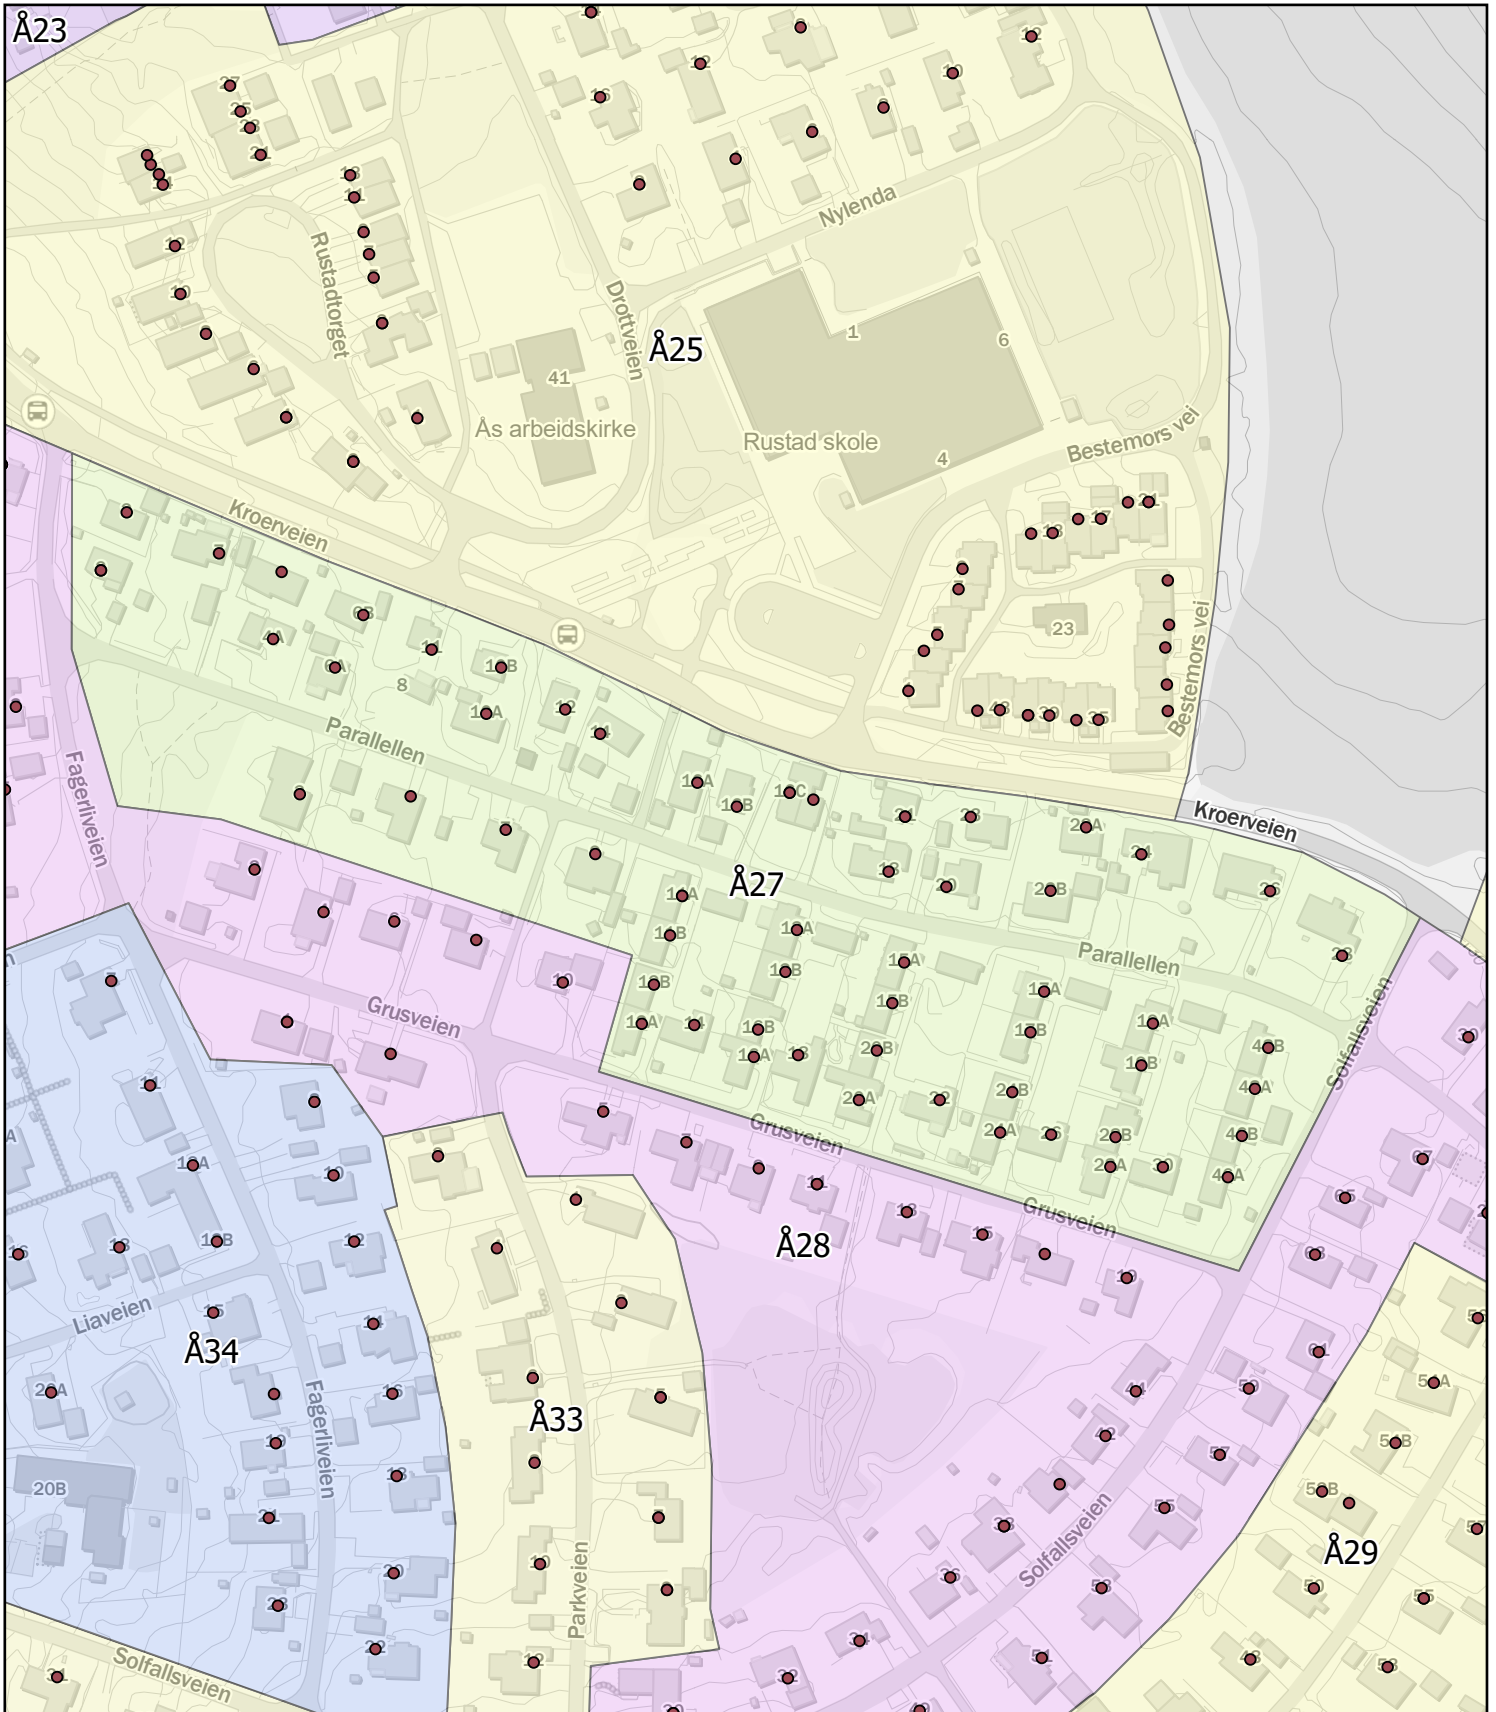

Ås kommune

Rodekart

N

Rode: Å27

Antall boenheter: 62

Kartene er produsert: 26.05.2023 av Ås kommune v/Geodata avdeling

0 35 70 140 Meters