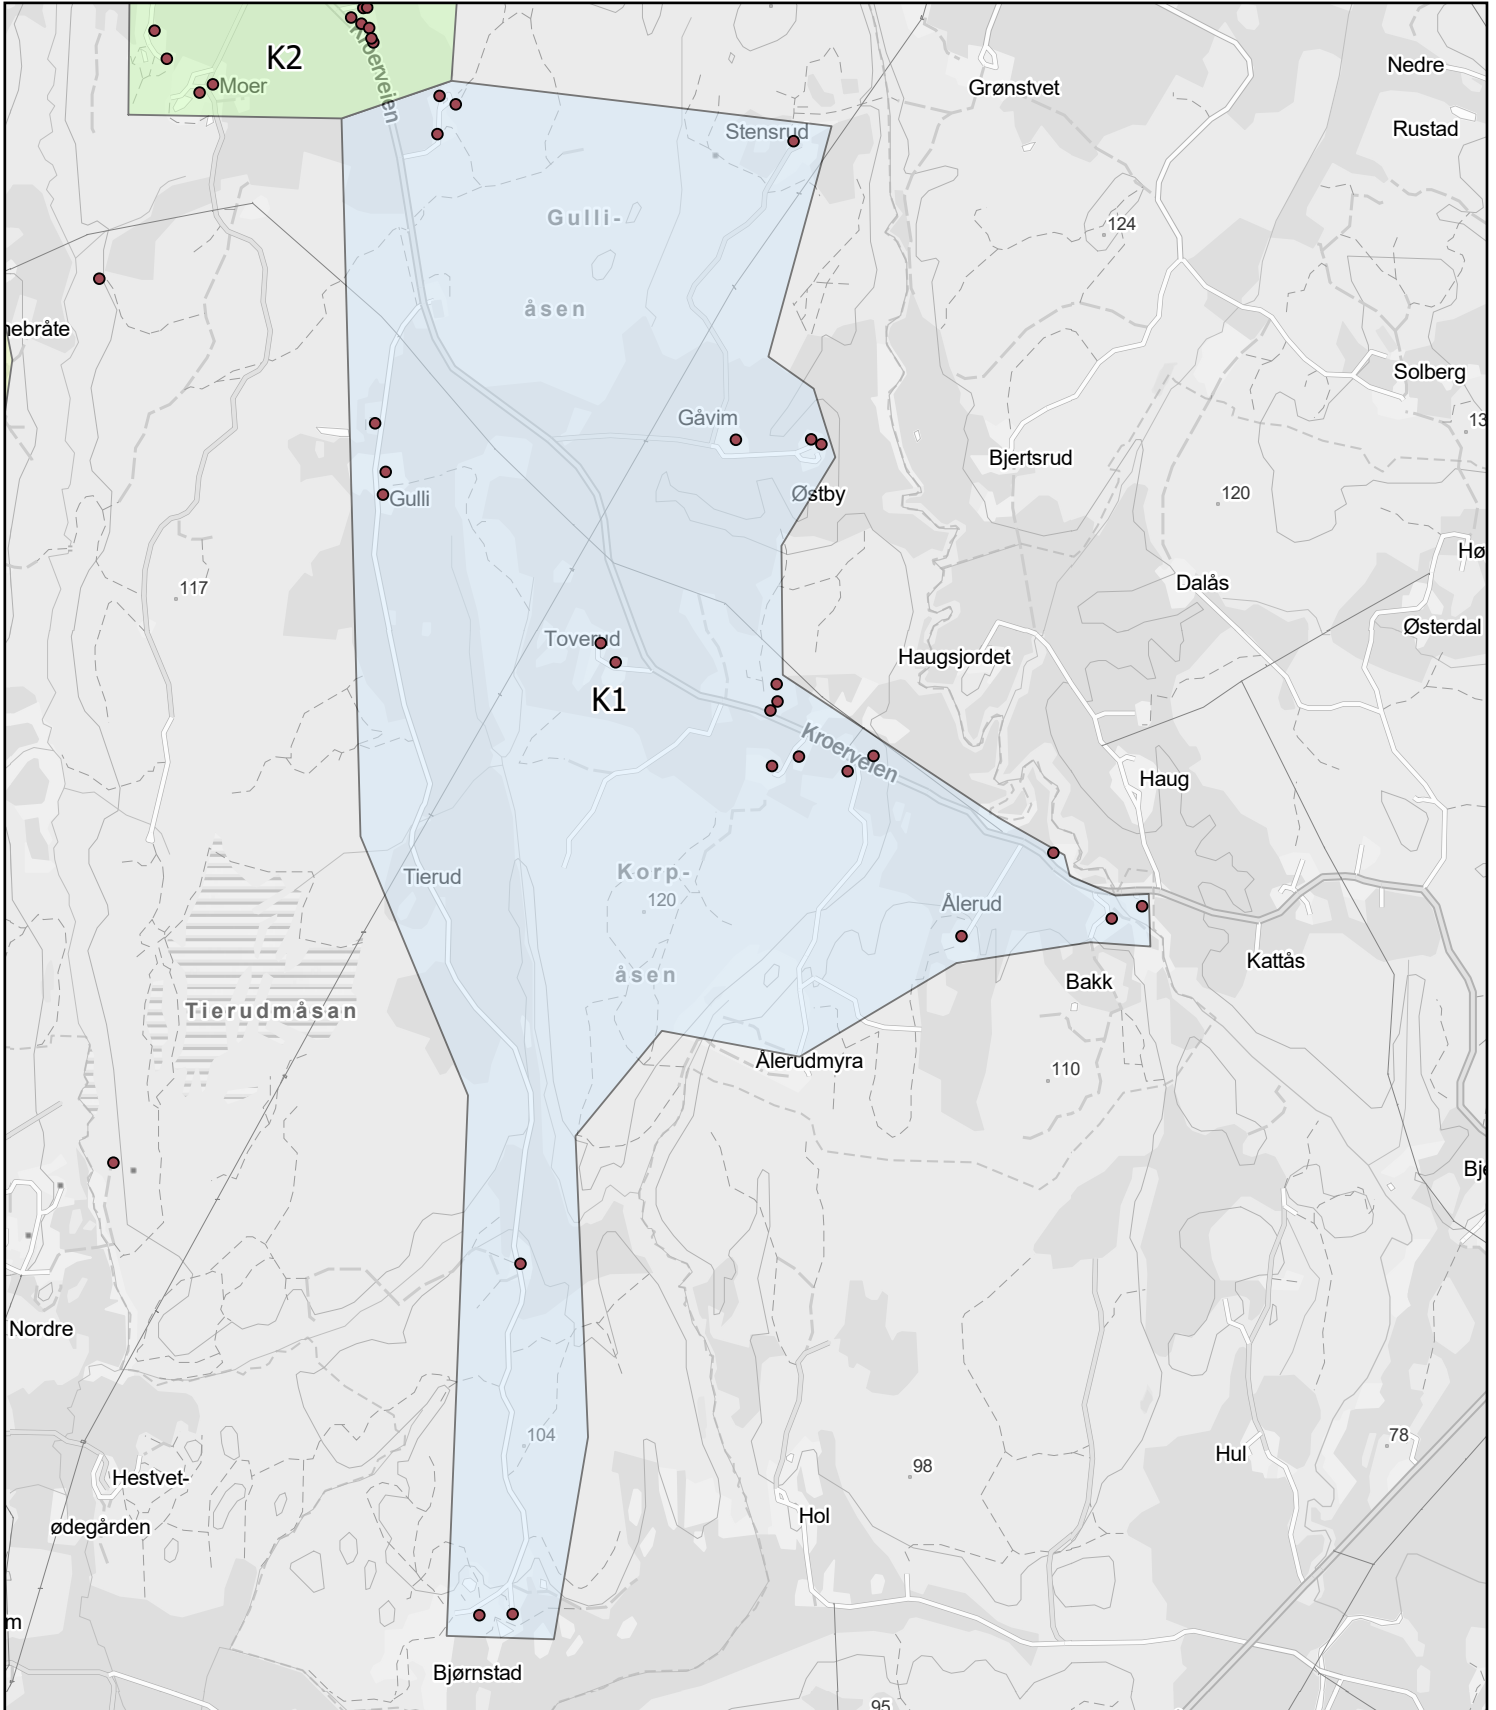

Ås kommune

Rodekart

N

Rode: K1

Antall boenheter: 26

Kartene er produsert: 26.05.2023 av Ås kommune v/Geodata avdeling

0 280 560 1 120 Meters

Ås kommune