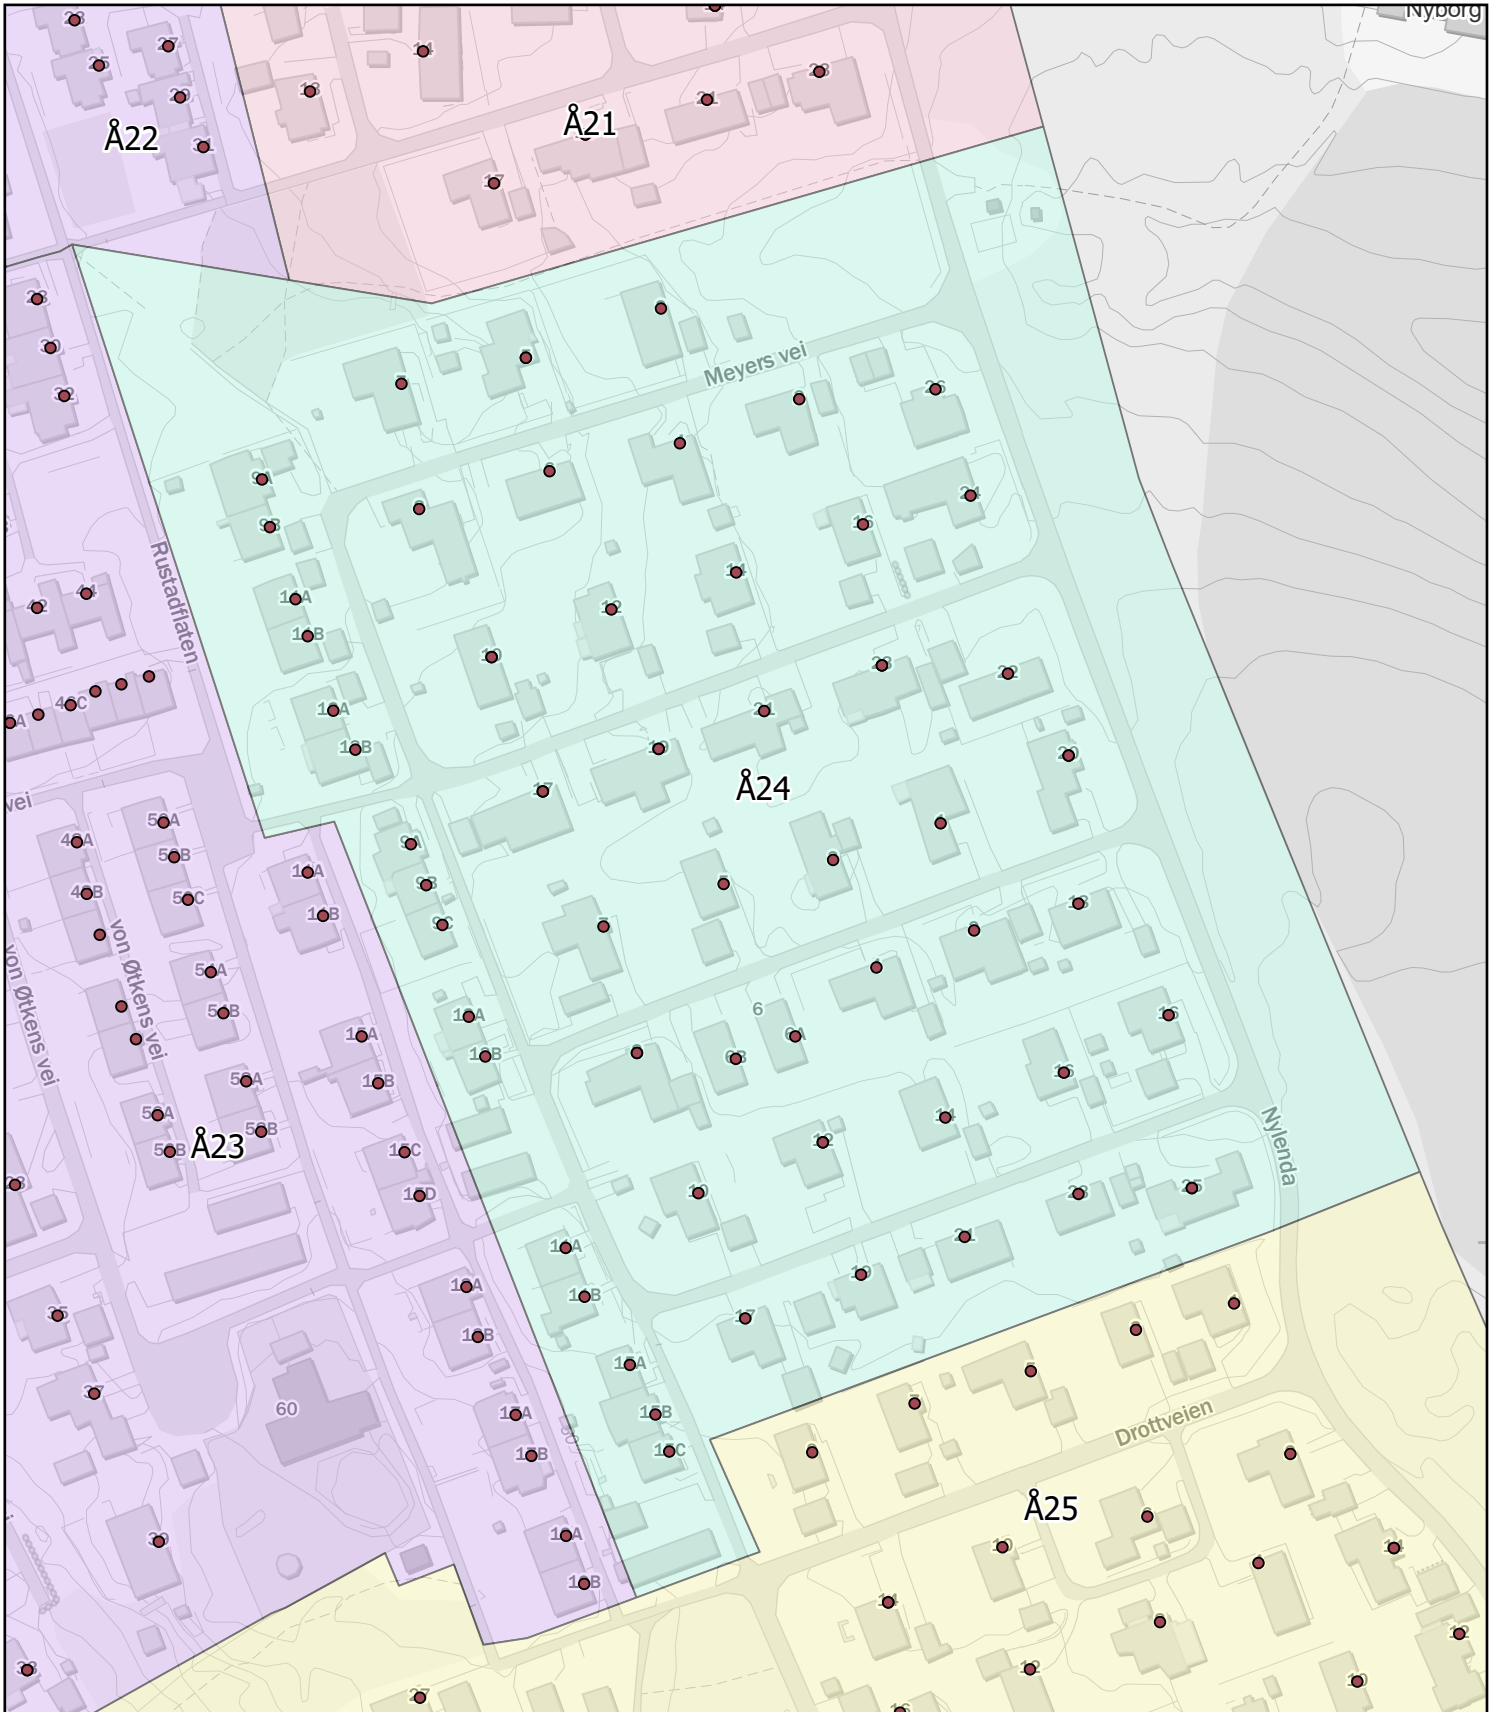

Ås kommune

Rodekart

N

Rode: Å24

Antall boenheter: 64

Kartene er produsert: 26.05.2023 av Ås kommune v/Geodata avdeling

0 25 50 100 Meters

Ås kommune