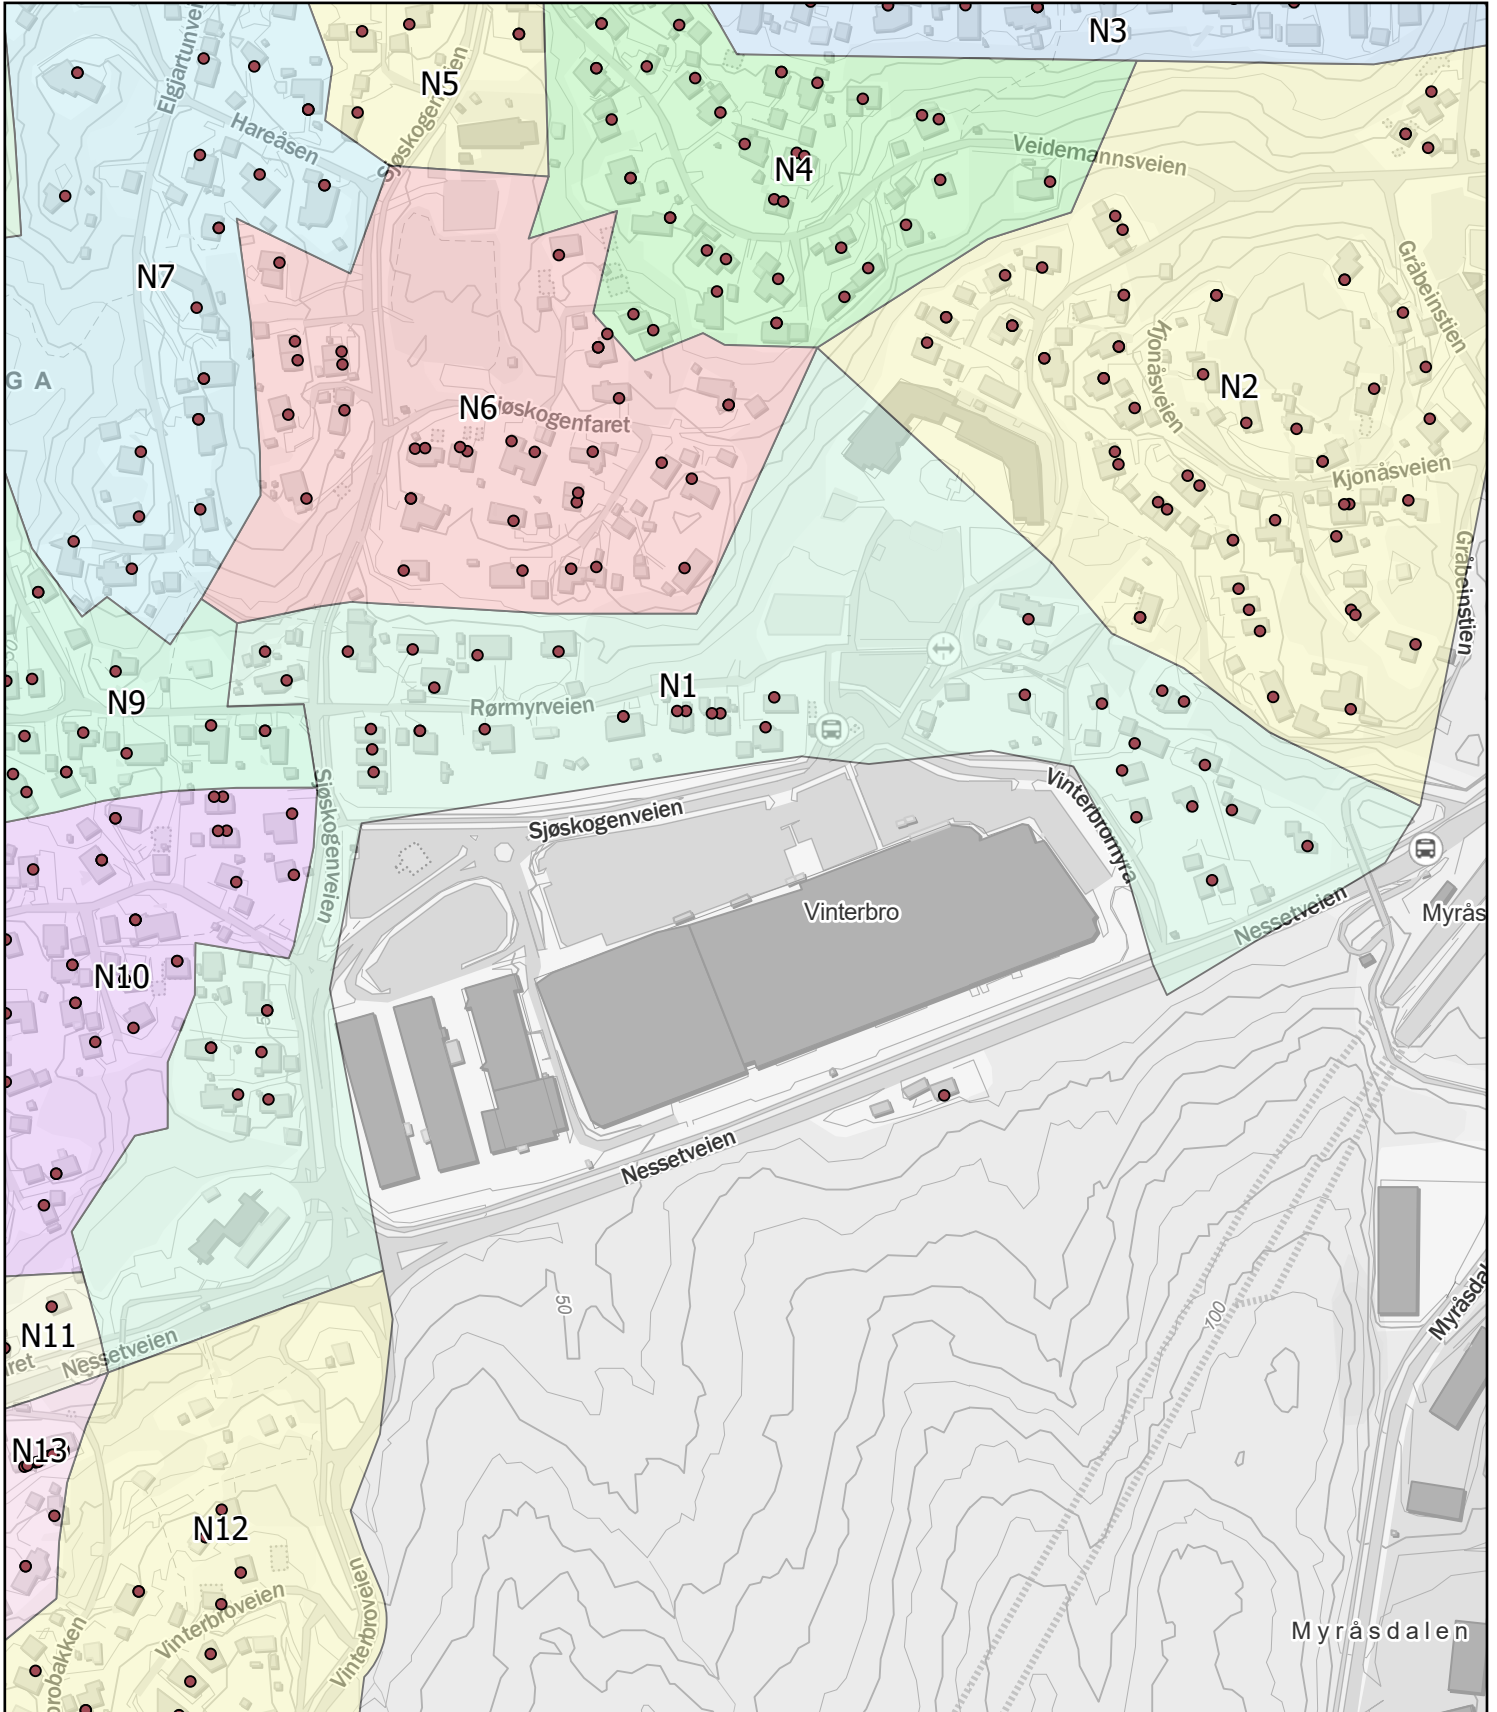

0 20 40 80 Meters

Ås kommune

Rodekart

N

Rode: N1

Antall boenheter: 41

Kartene er produsert: 26.05.2023 av Ås kommune v/Geodata avdeling

0 62,5 125 250 Meters