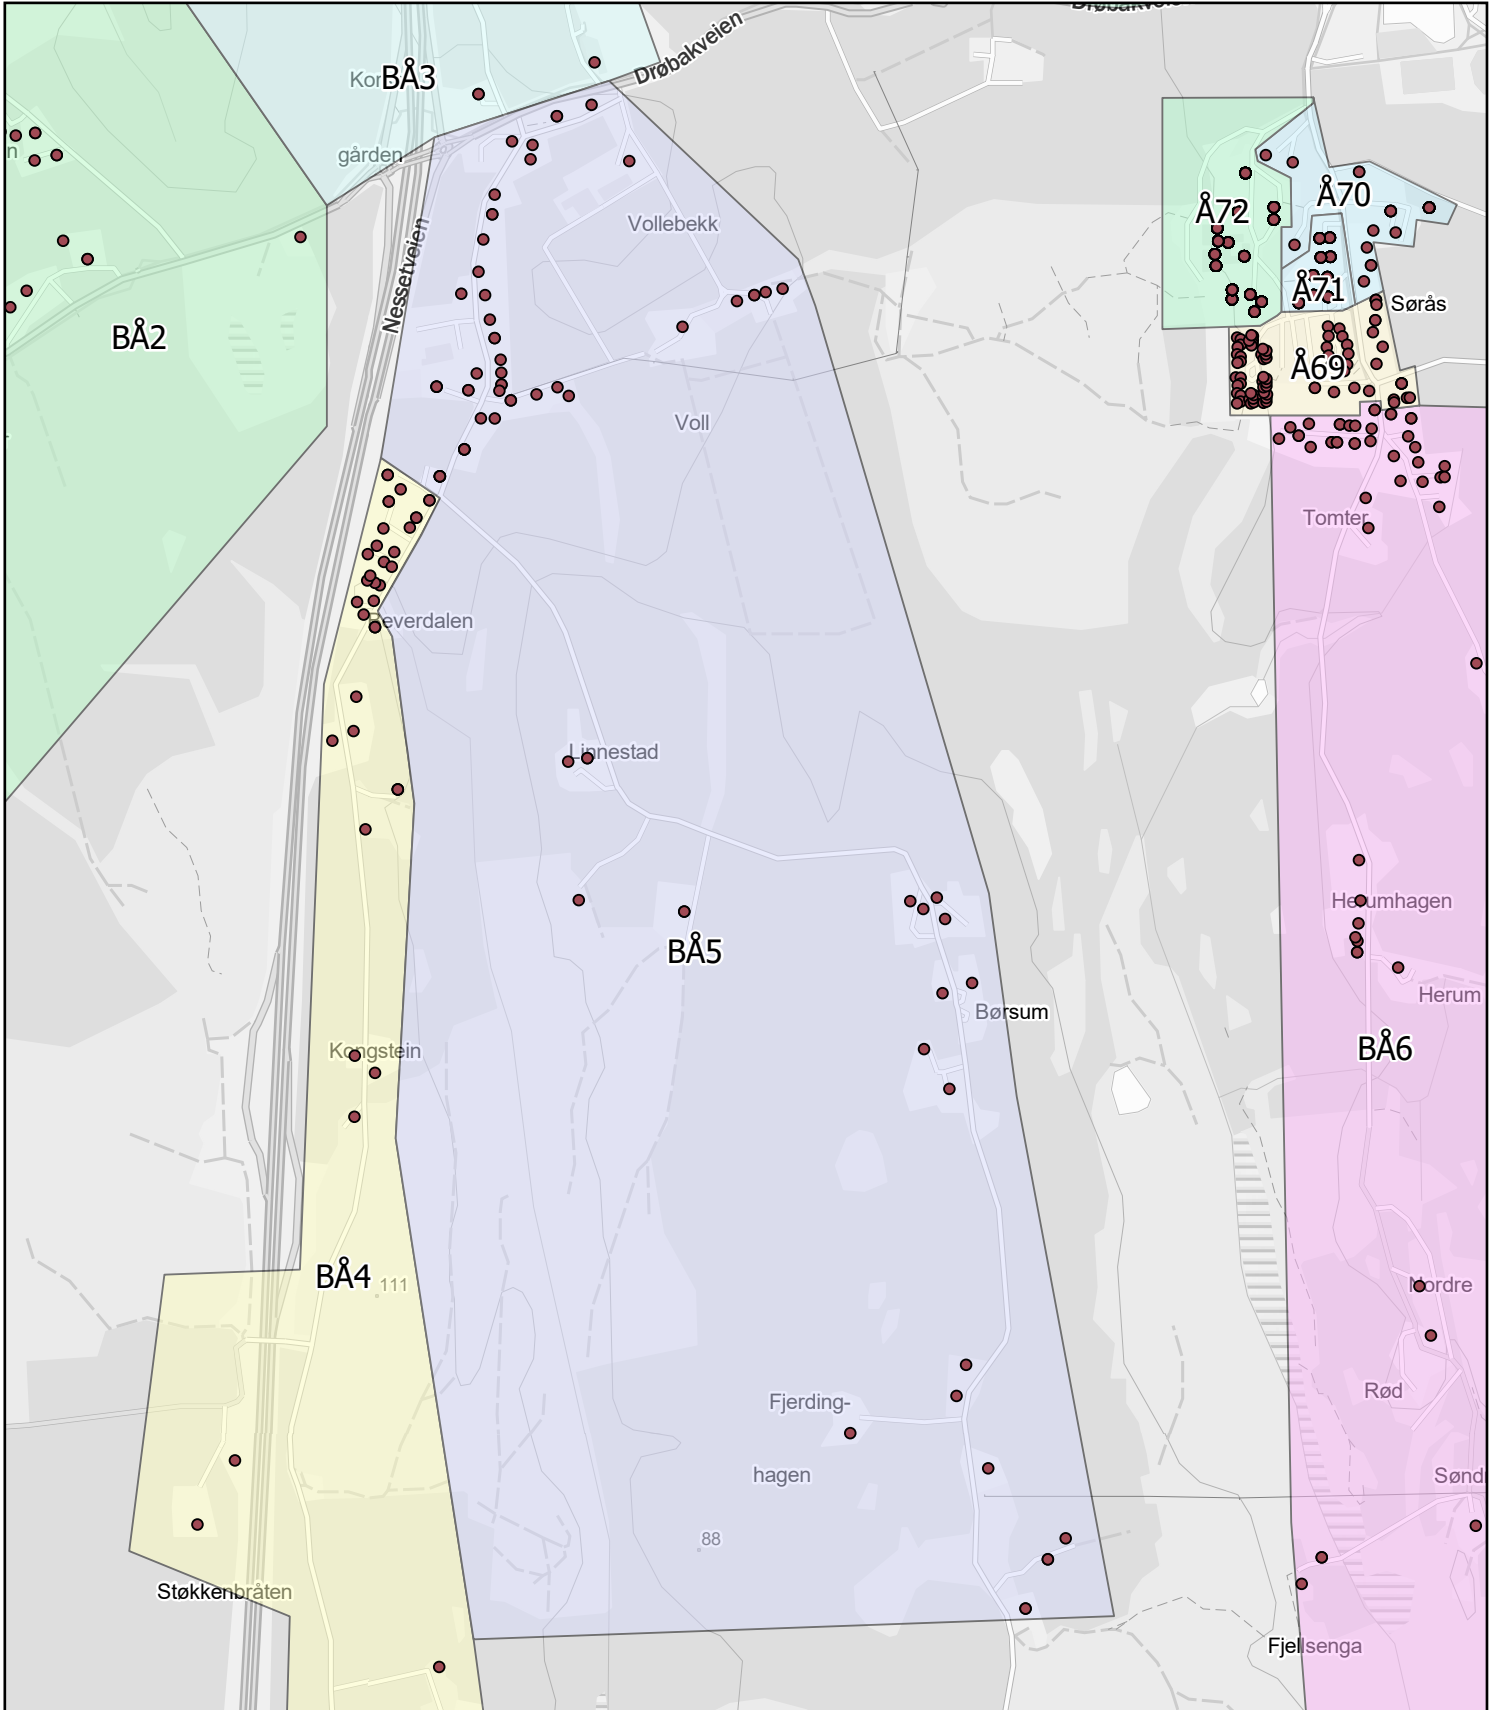

Ås kommune

Rodekart

N

Rode: BÅ5

Antall boenheter: 72

Kartene er produsert: 26.05.2023 av Ås kommune v/Geodata avdeling

0 187,5 375 750 Meters

Ås kommune