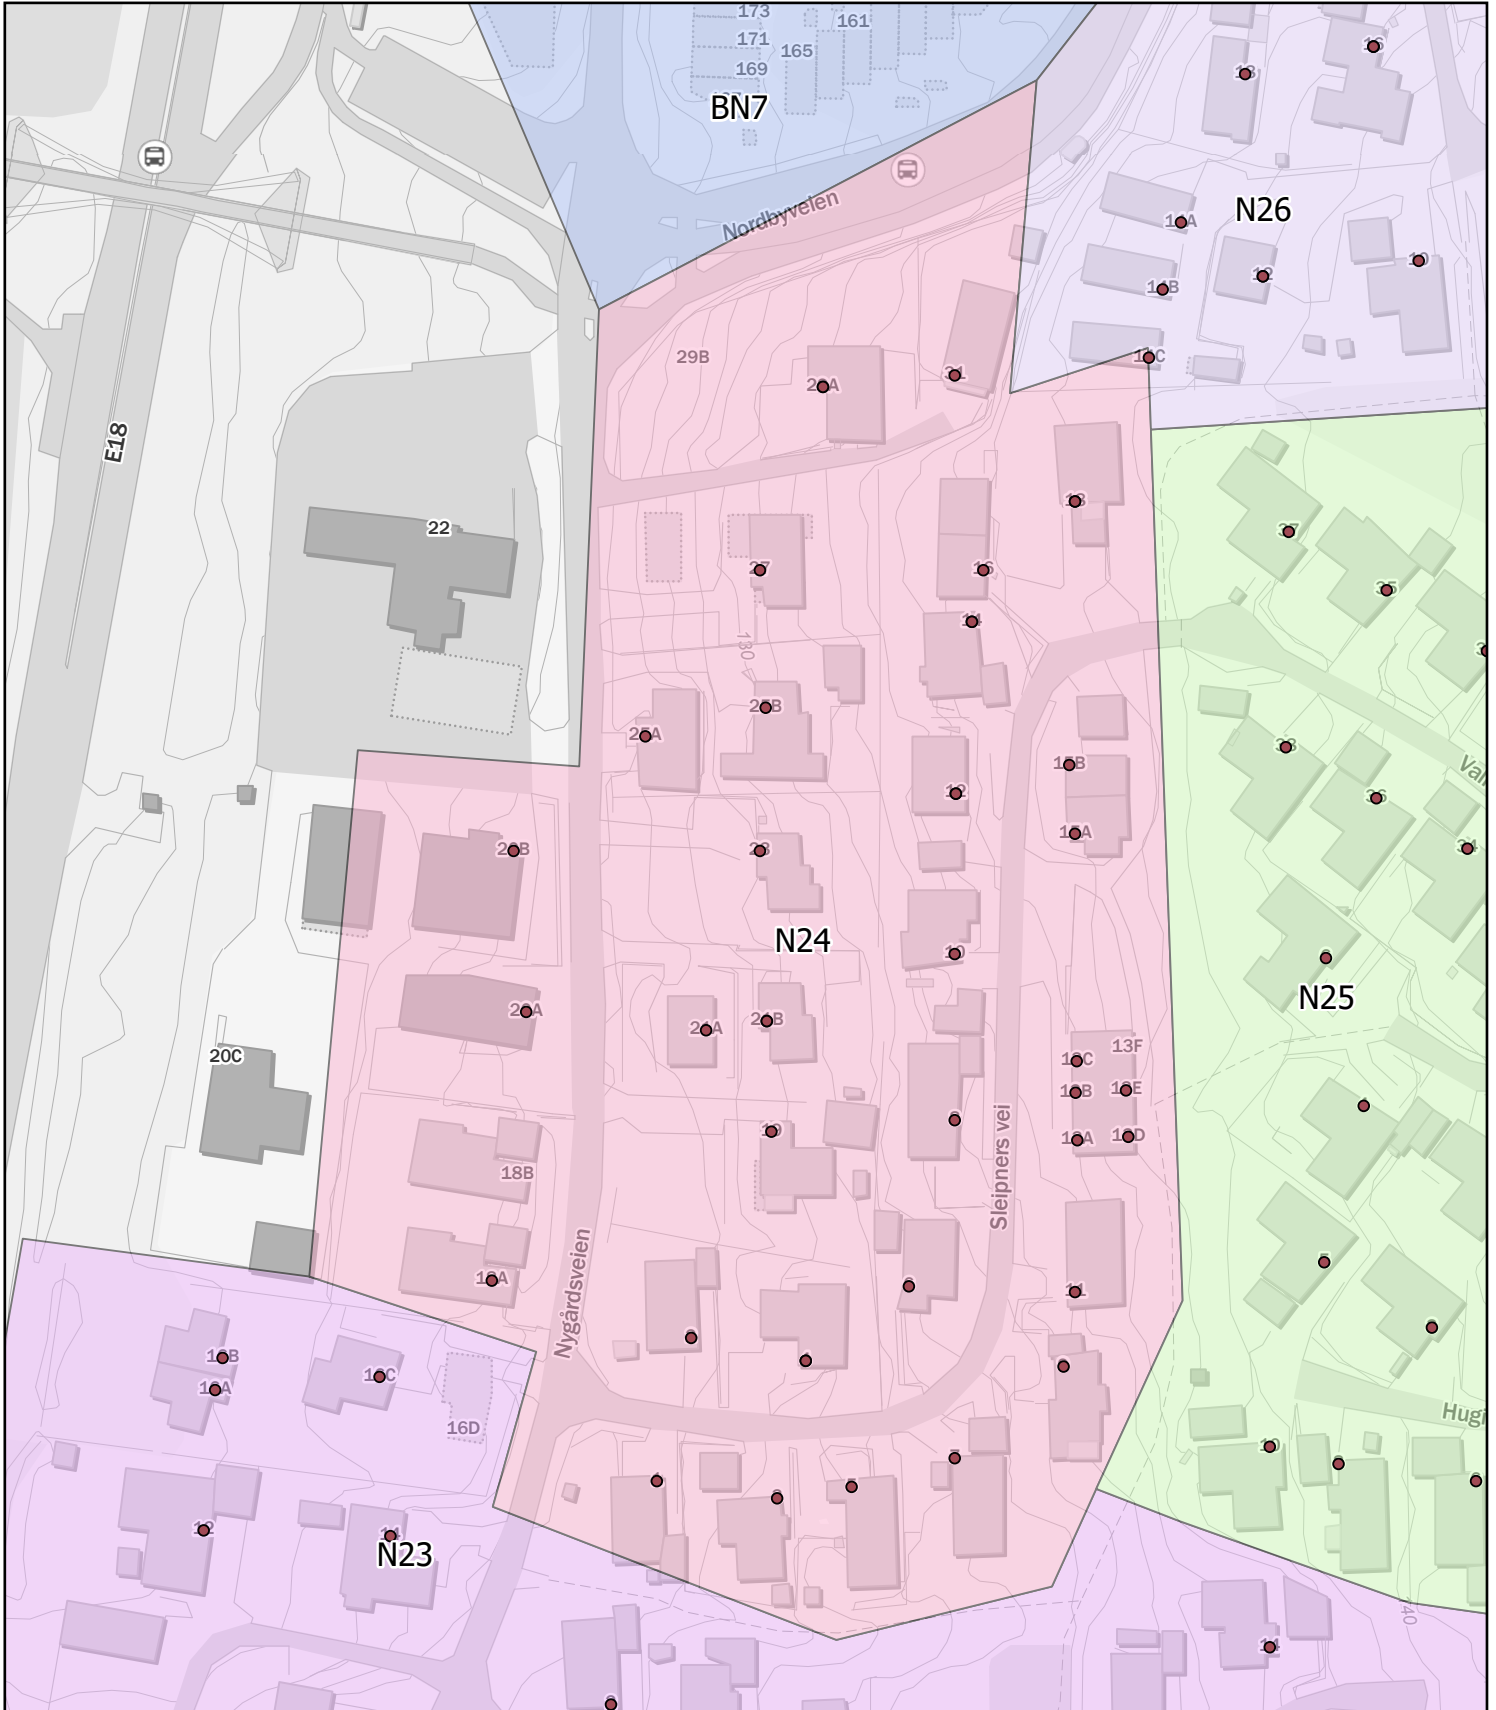

Antall boenheter: 53

Ås kommune

Rodekart

N

Rode: N24

Antall boenheter: 40

Ås kommune

Rodekart