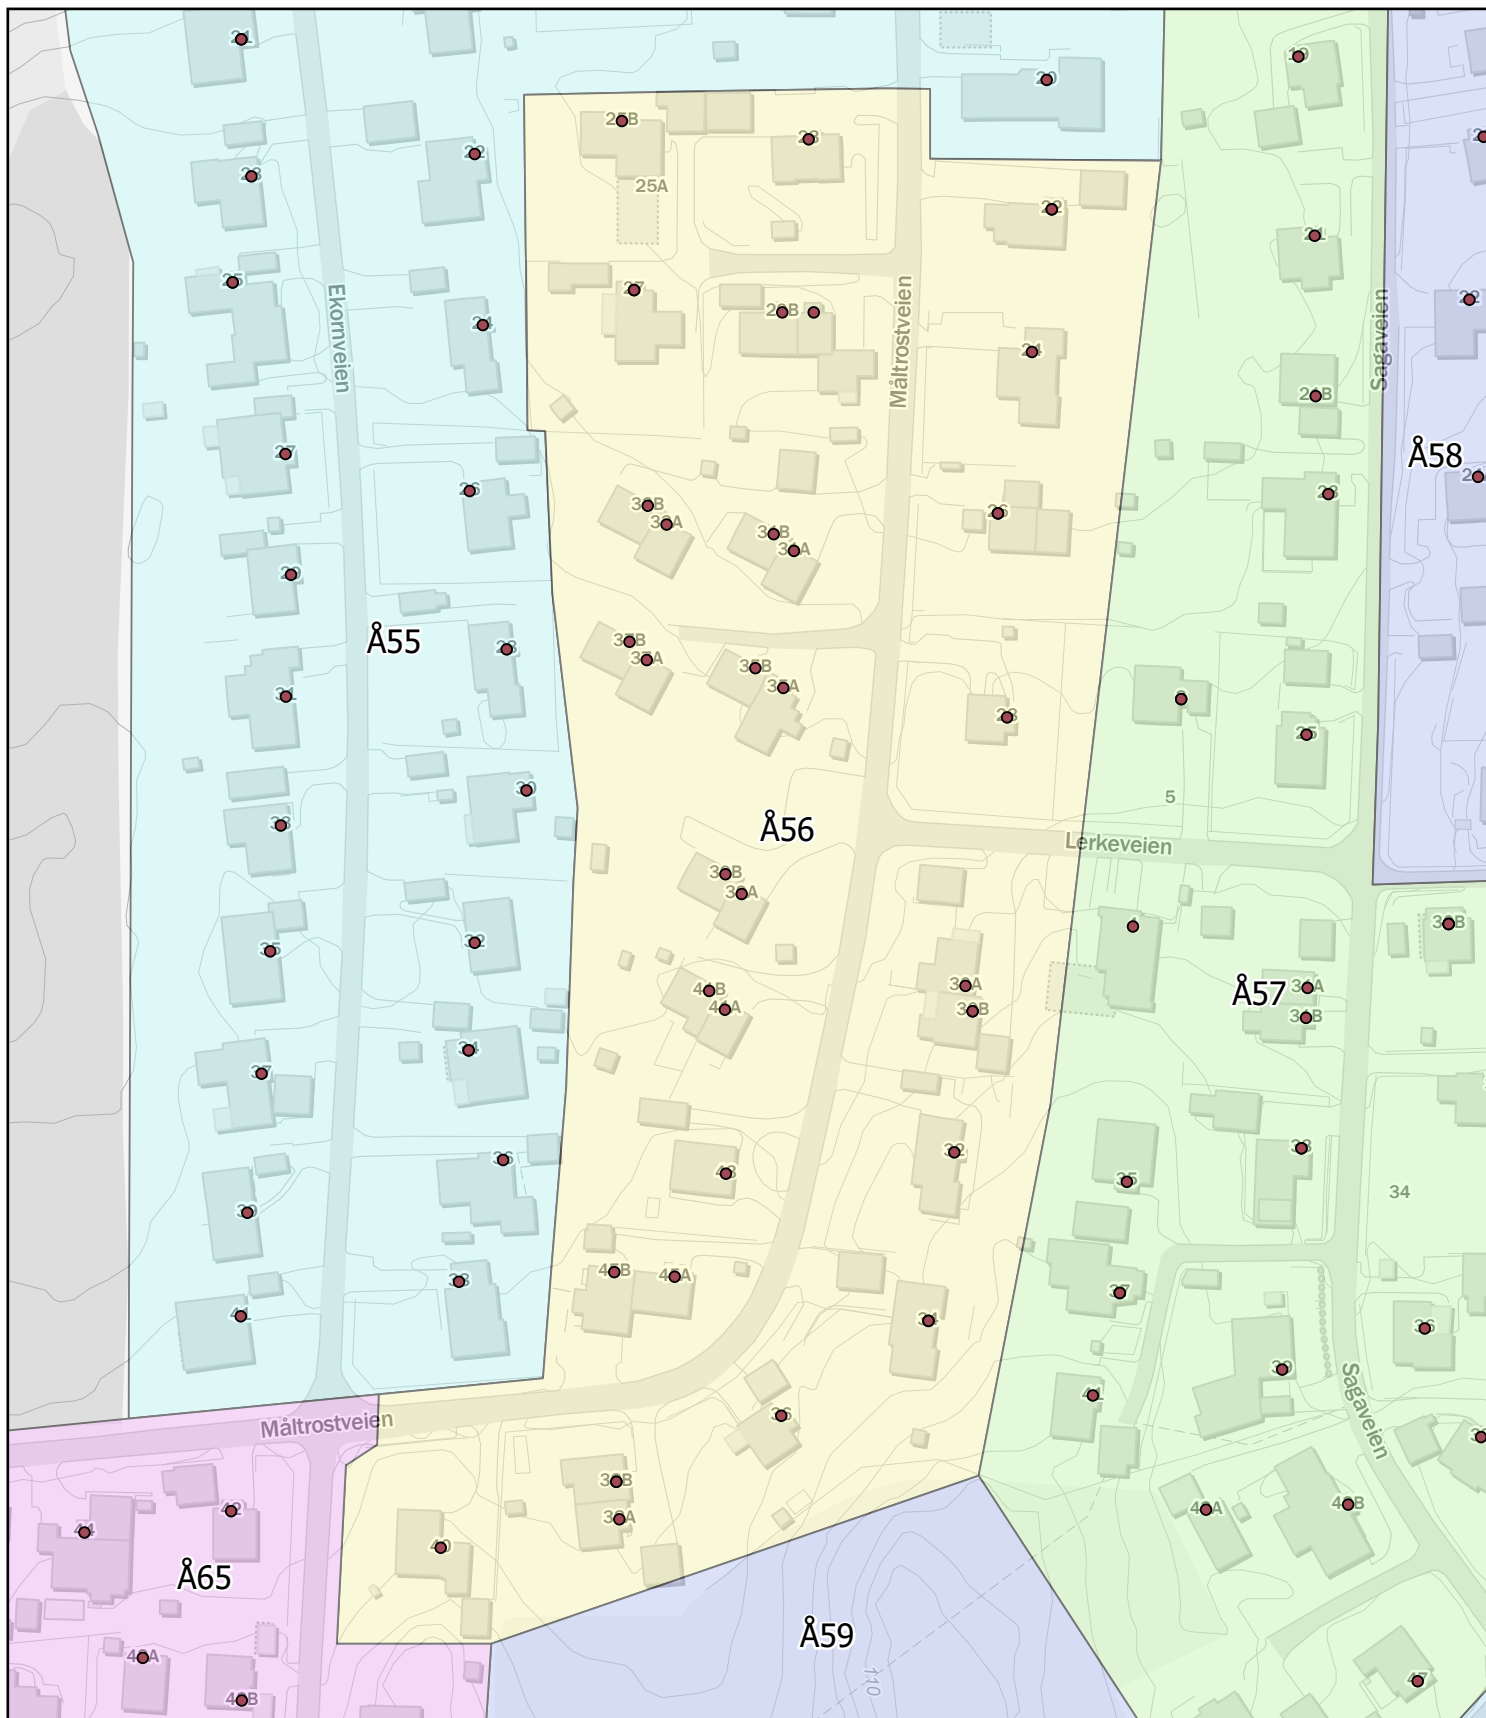

Ås kommune

Rodekart

Rode: Å56

Antall boenheter: 38

Kartene er produsert: 26.05.2023 av Ås kommune v/Geodata avdeling

0 20 40 80 Meters