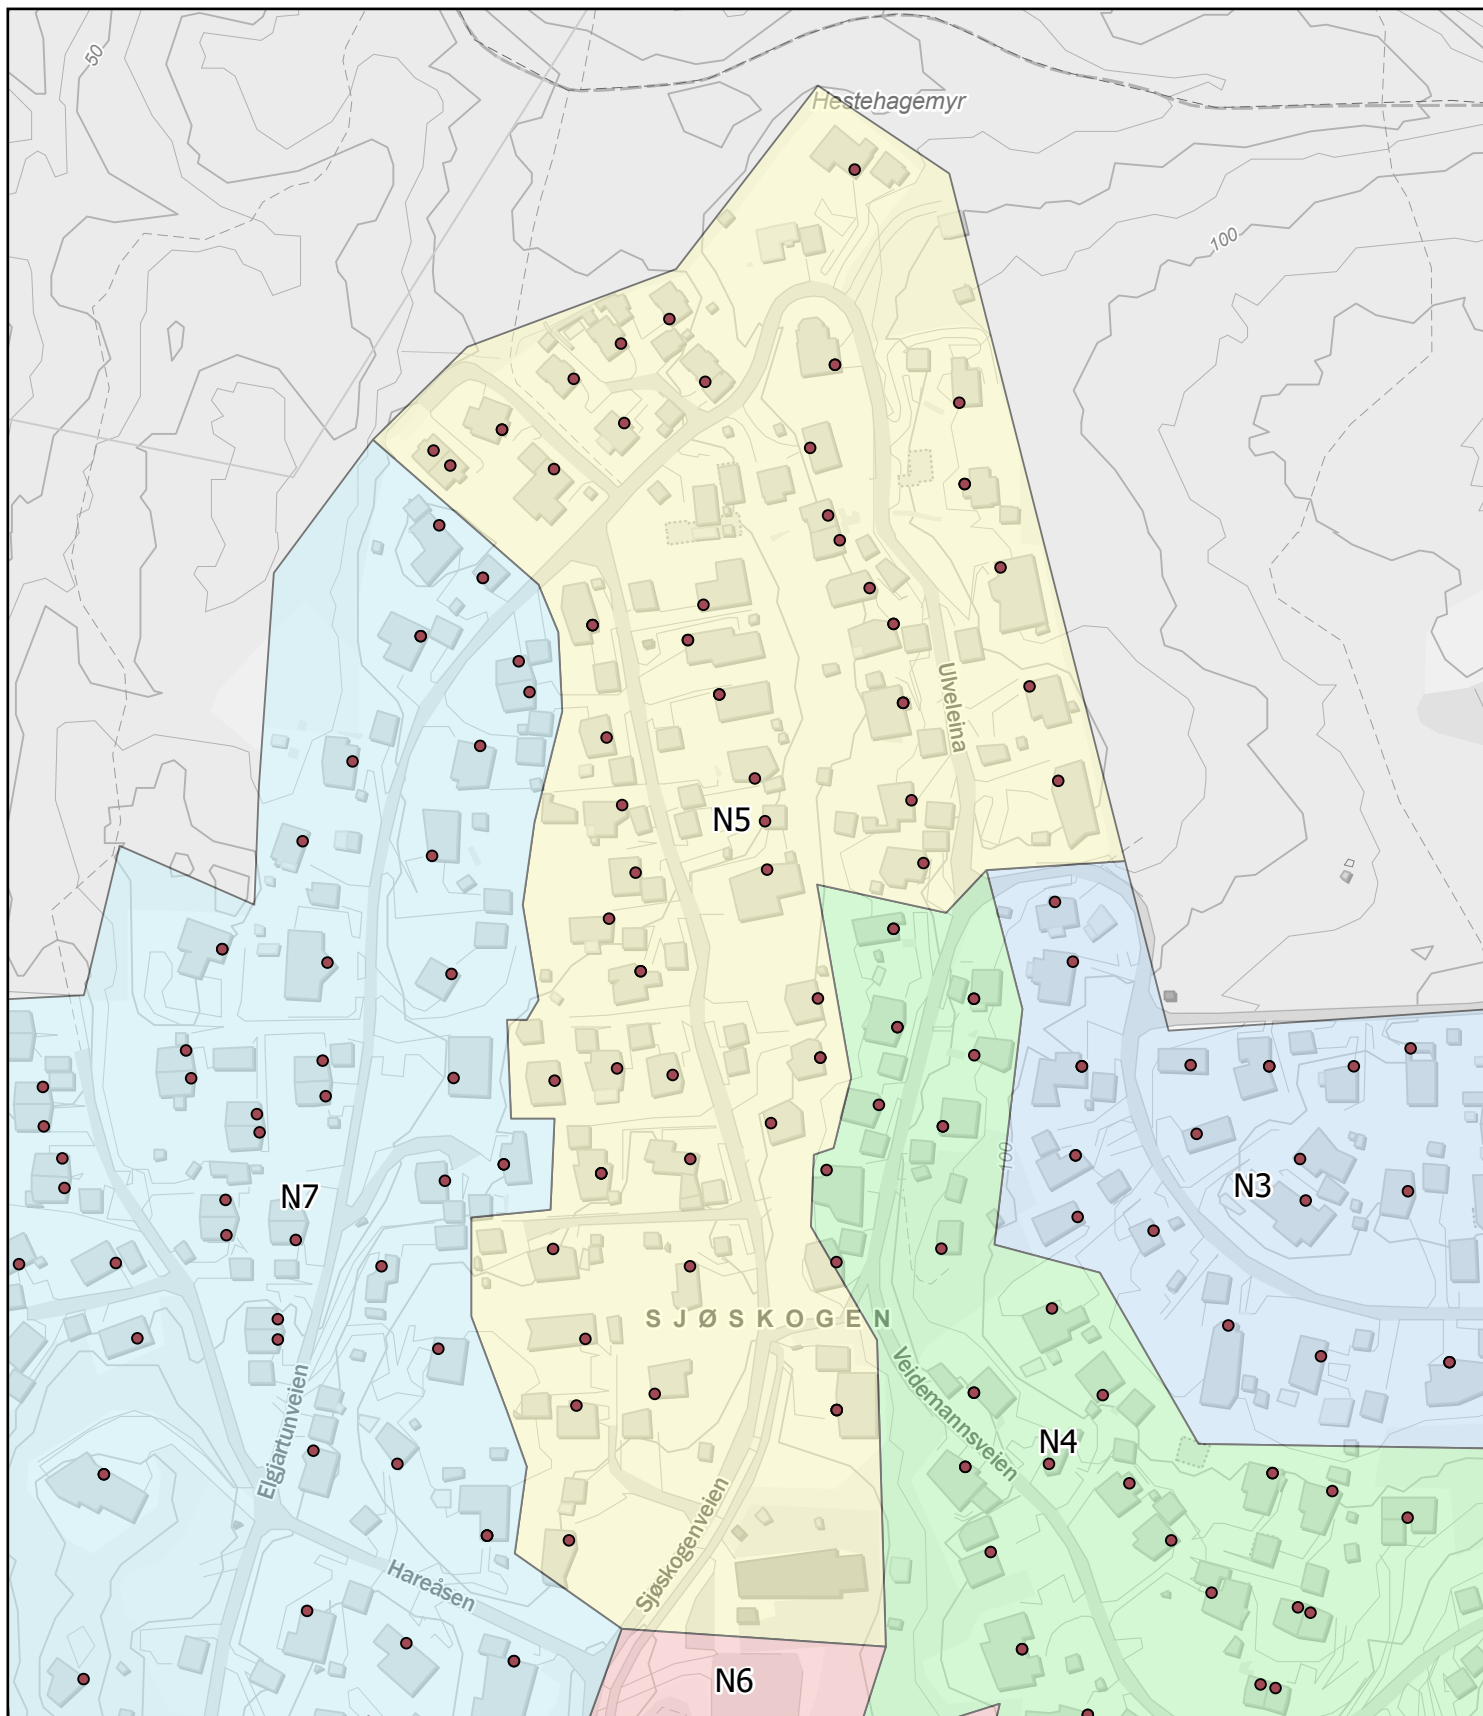

Ås kommune

Rodekart

Rode: N5

Antall boenheter: 67

Kartene er produsert: 26.05.2023 av Ås kommune v/Geodata avdeling

0 37,5 75 150 Meters