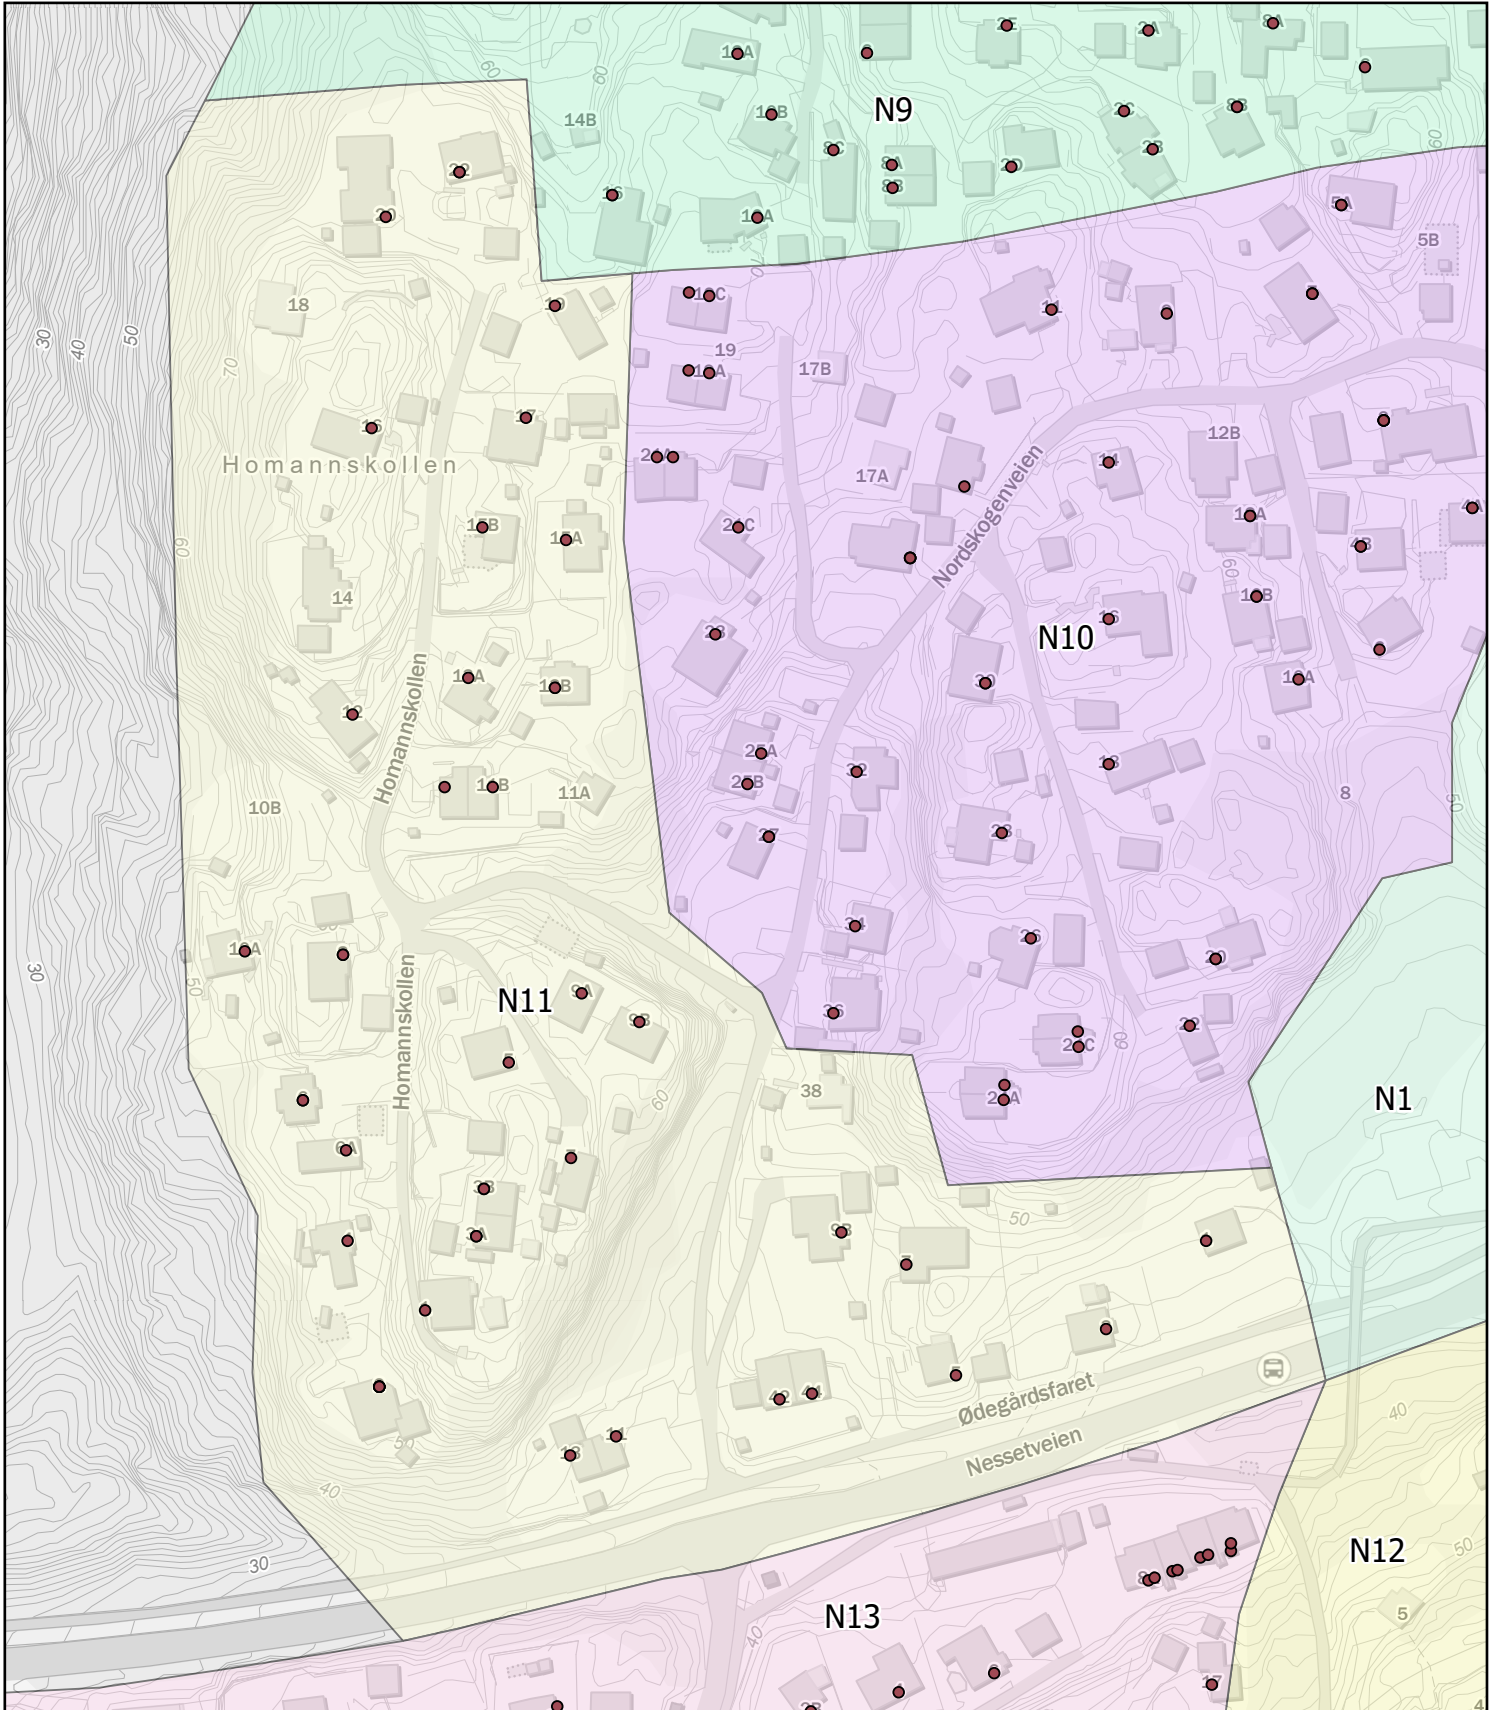

Ås kommune

Rodekart

N

Rode: N11

Antall boenheter: 44

Kartene er produsert: 26.05.2023 av Ås kommune v/Geodata avdeling

0 25 50 100 Meters