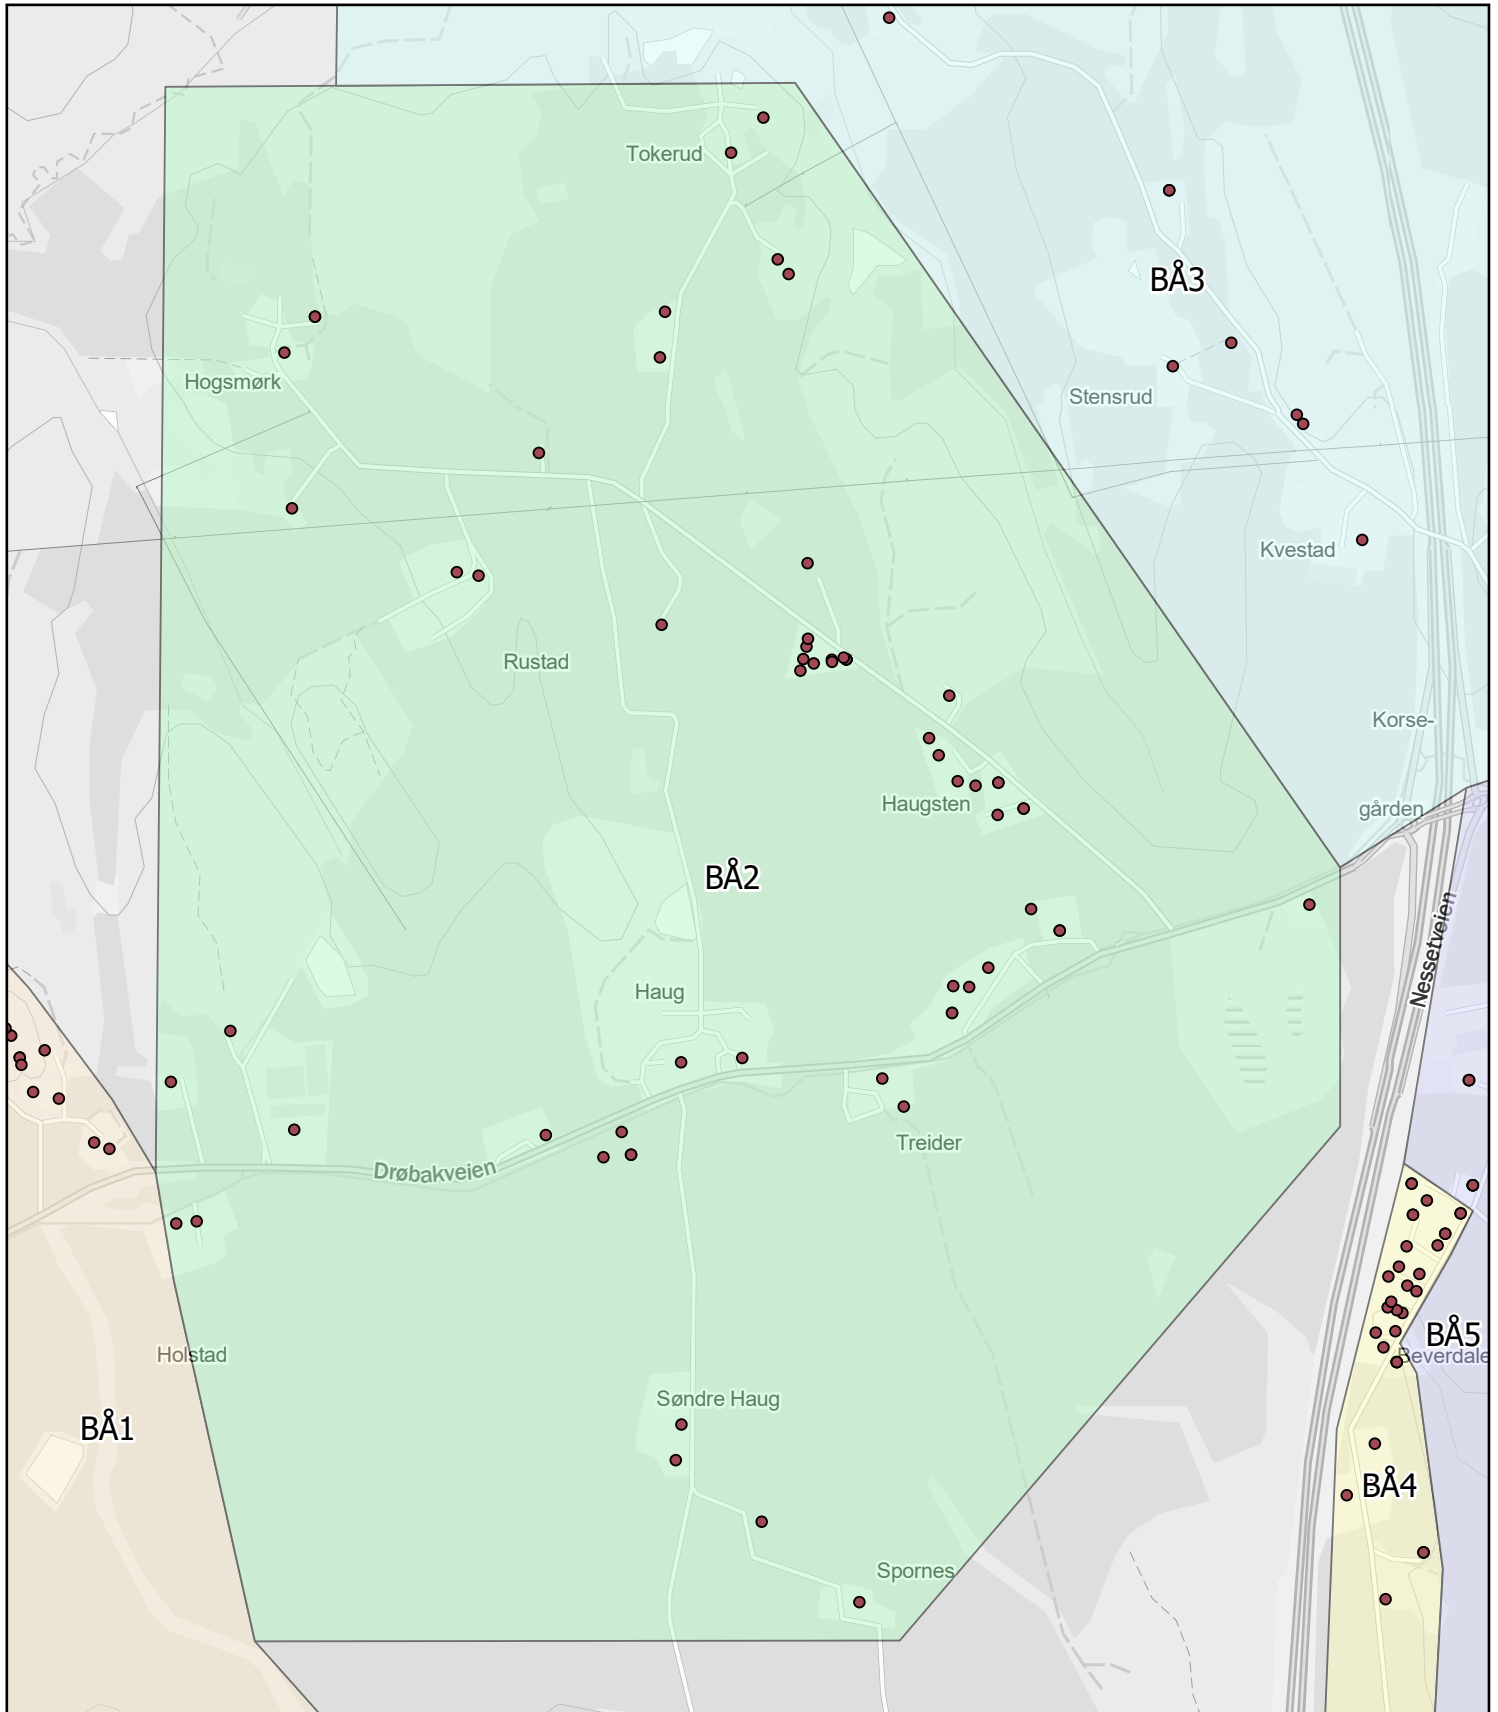

Antall boenheter: 38

Kartene er produsert: 26.05.2023 av Ås kommune v/Geodata avdeling

0 115 230 460 Meters

Ås kommune

Rodekart

N

Rode: BÅ2

Antall boenheter: 64