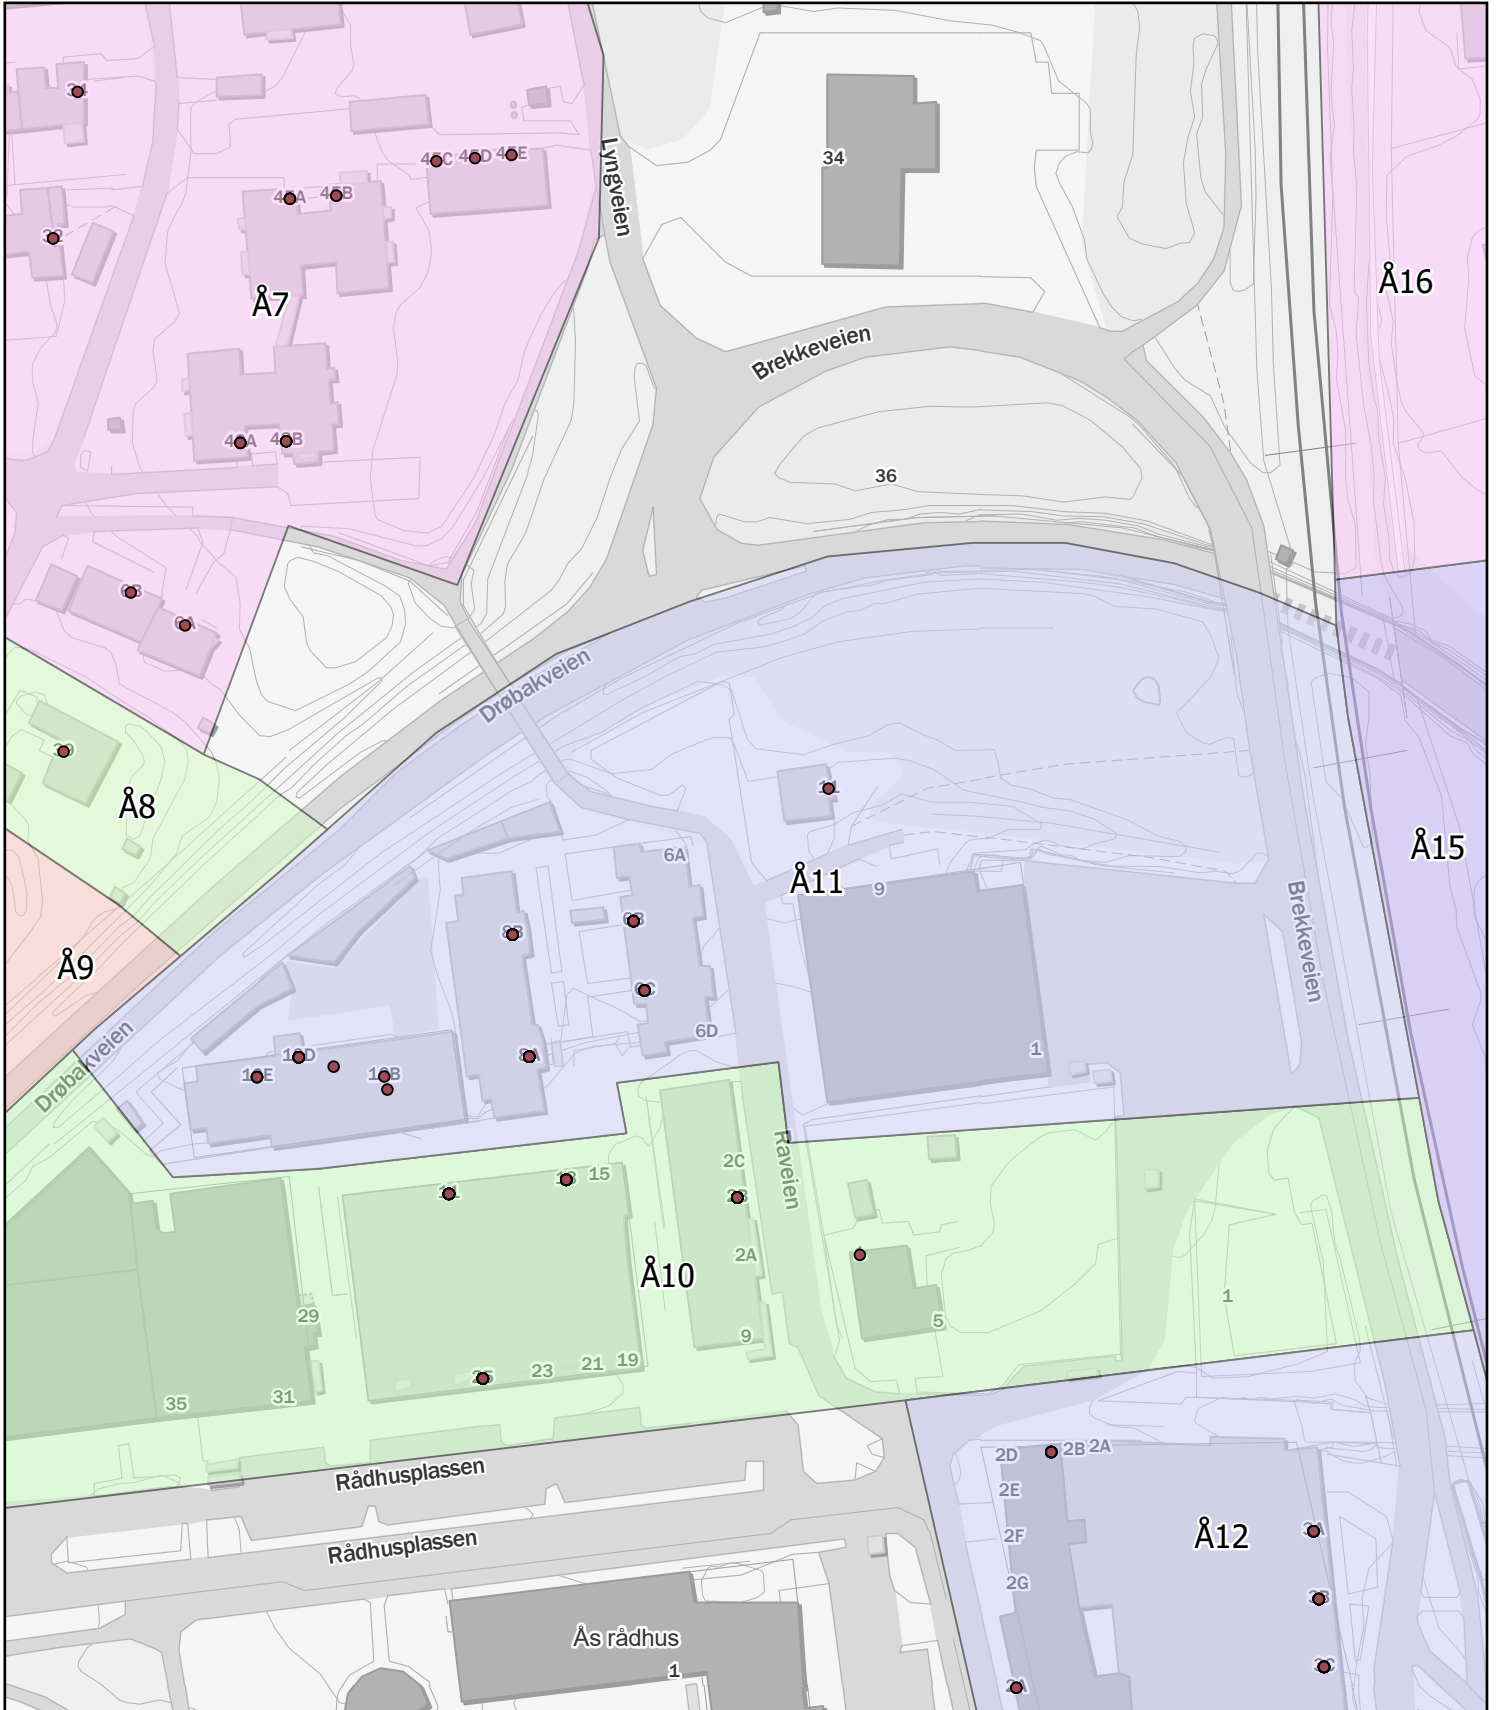

Ås kommune

Rodekart

N

Rode: Å11

Antall boenheter: 87

Ås kommune

Rodekart

Rode: Å12