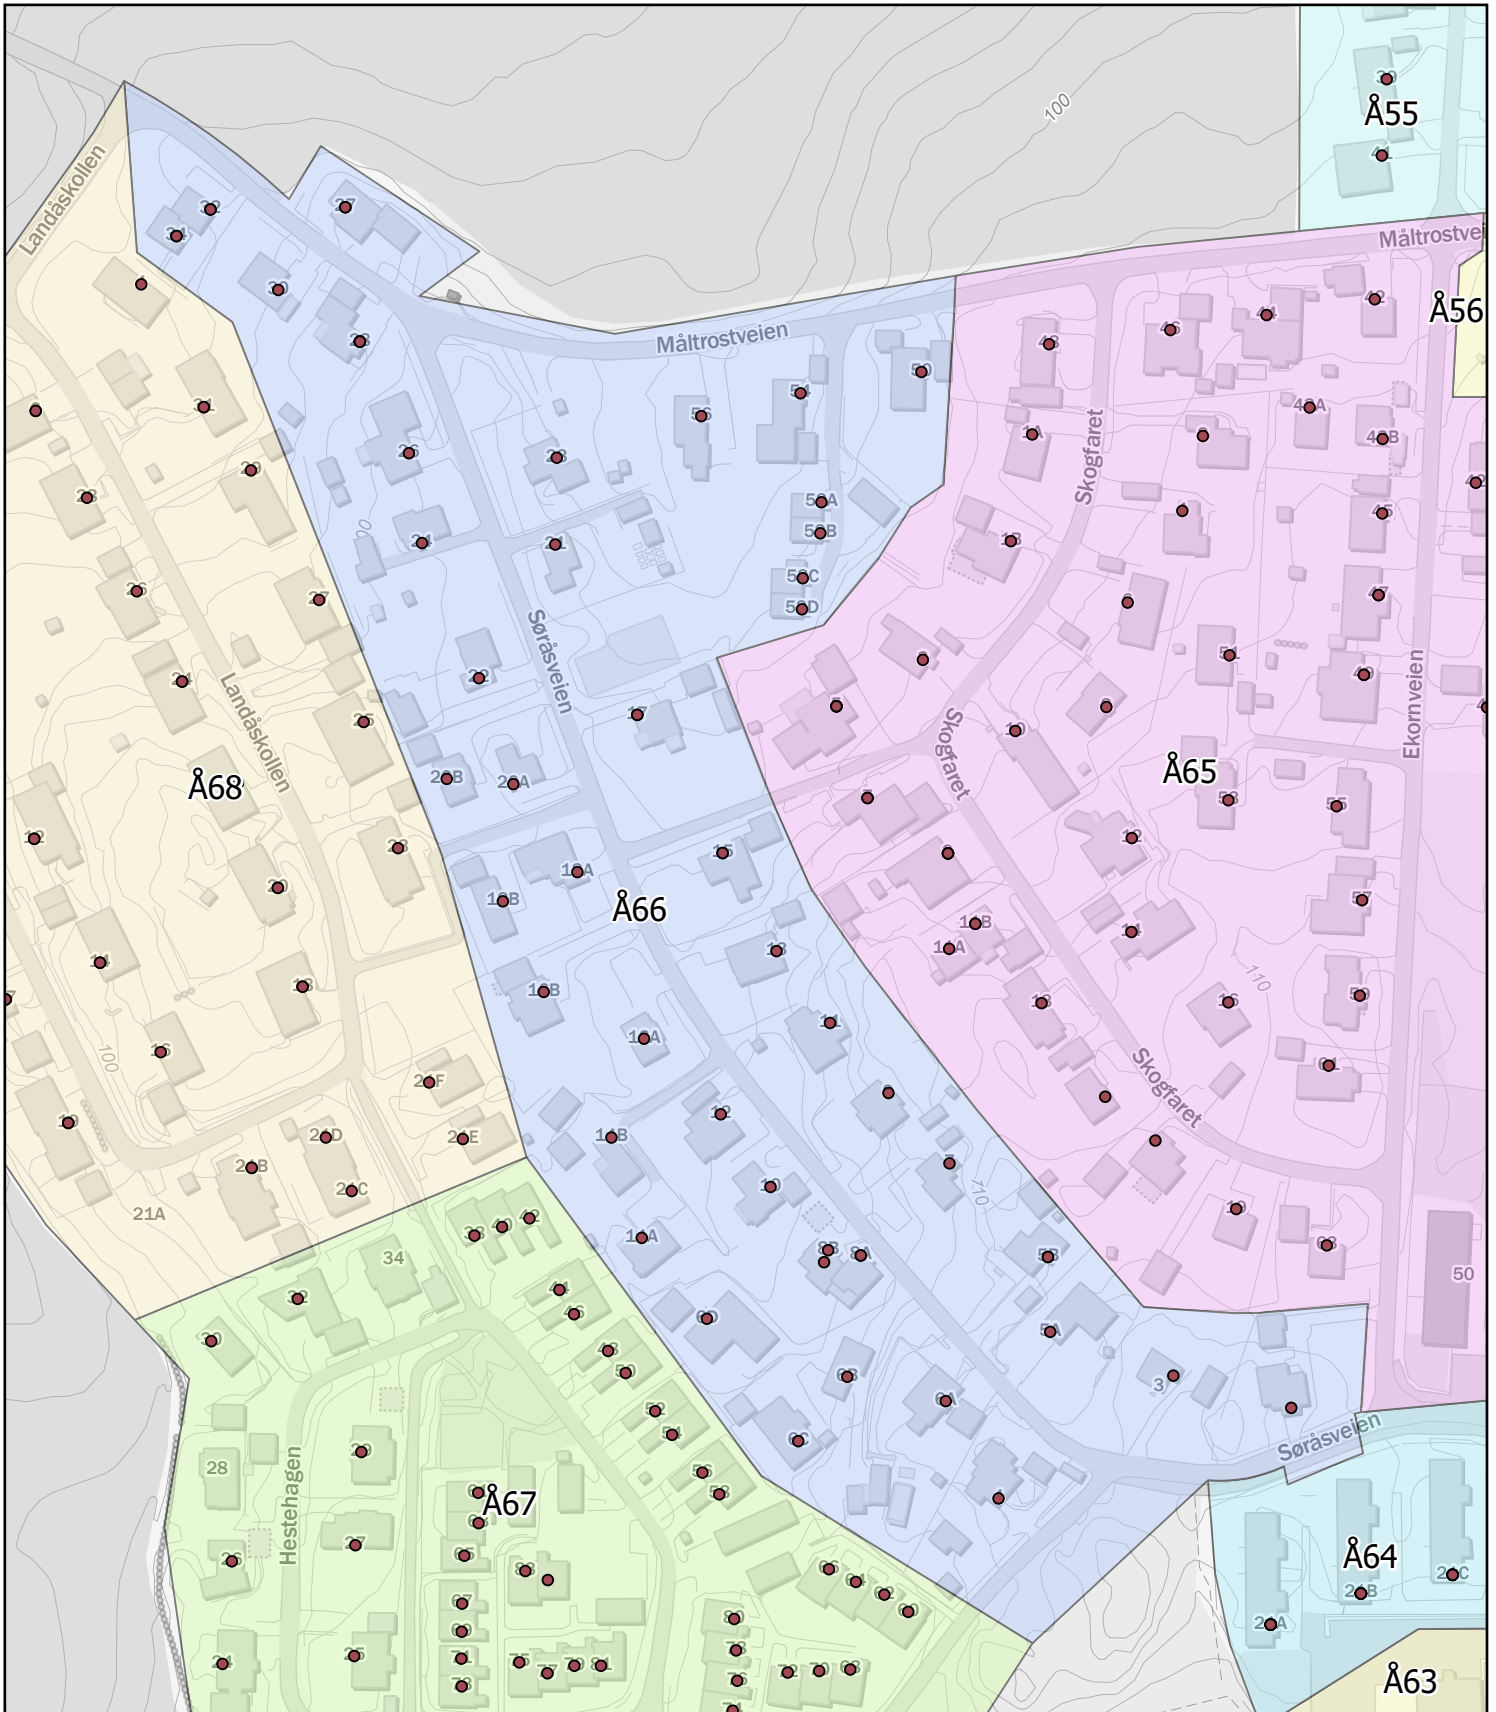

Ås kommune

Rodekart

N

Rode: Å66

Antall boenheter: 55