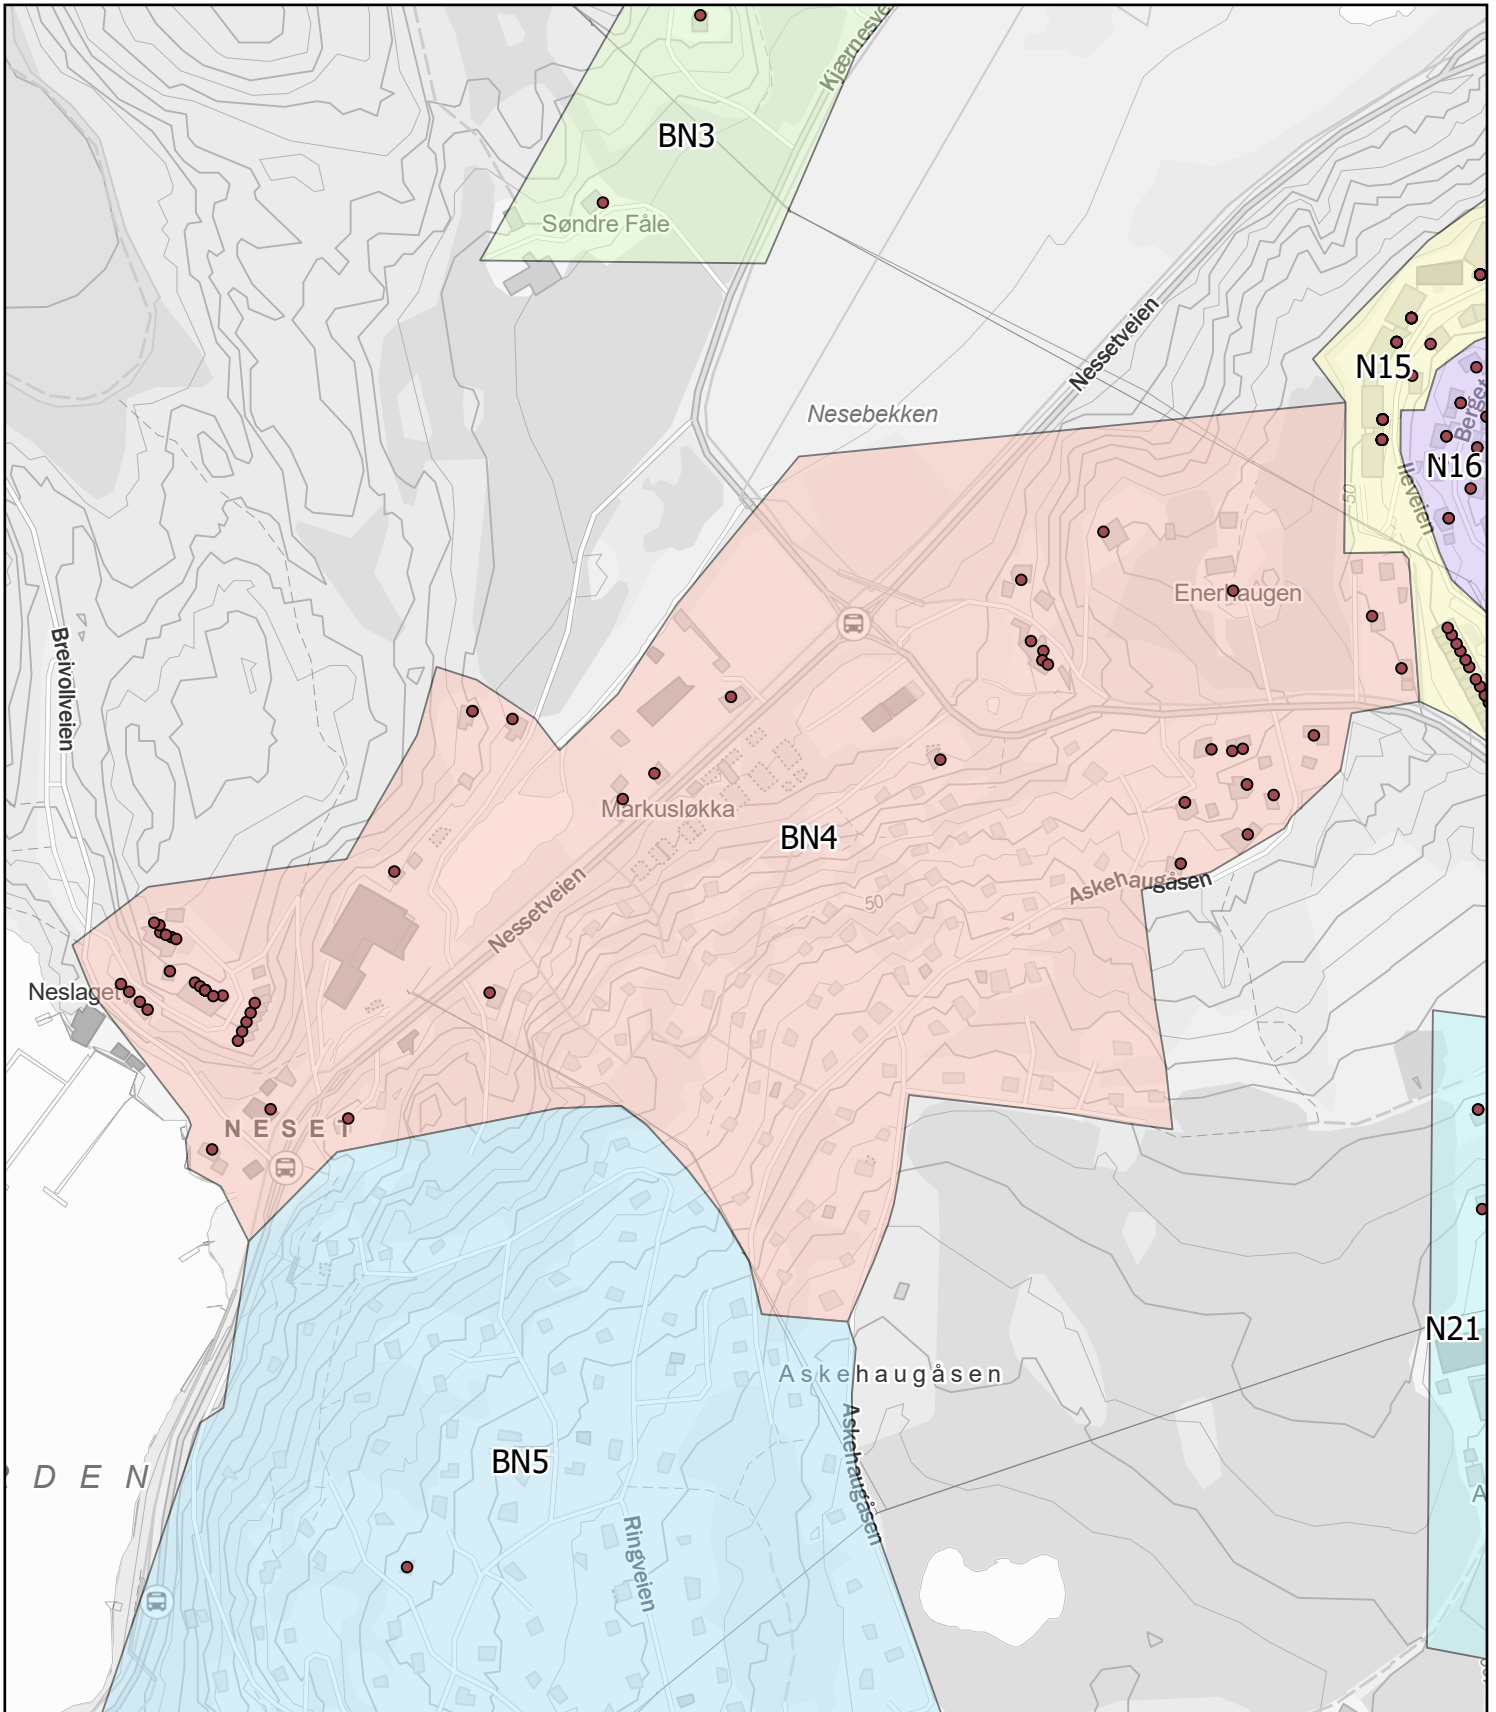

Antall boenheter: 76

Kartene er produsert: 26.05.2023 av Ås kommune v/Geodata avdeling

0 80 160 320 Meters

Ås kommune

Rodekart

N

Rode: BN4

Antall boenheter: 62