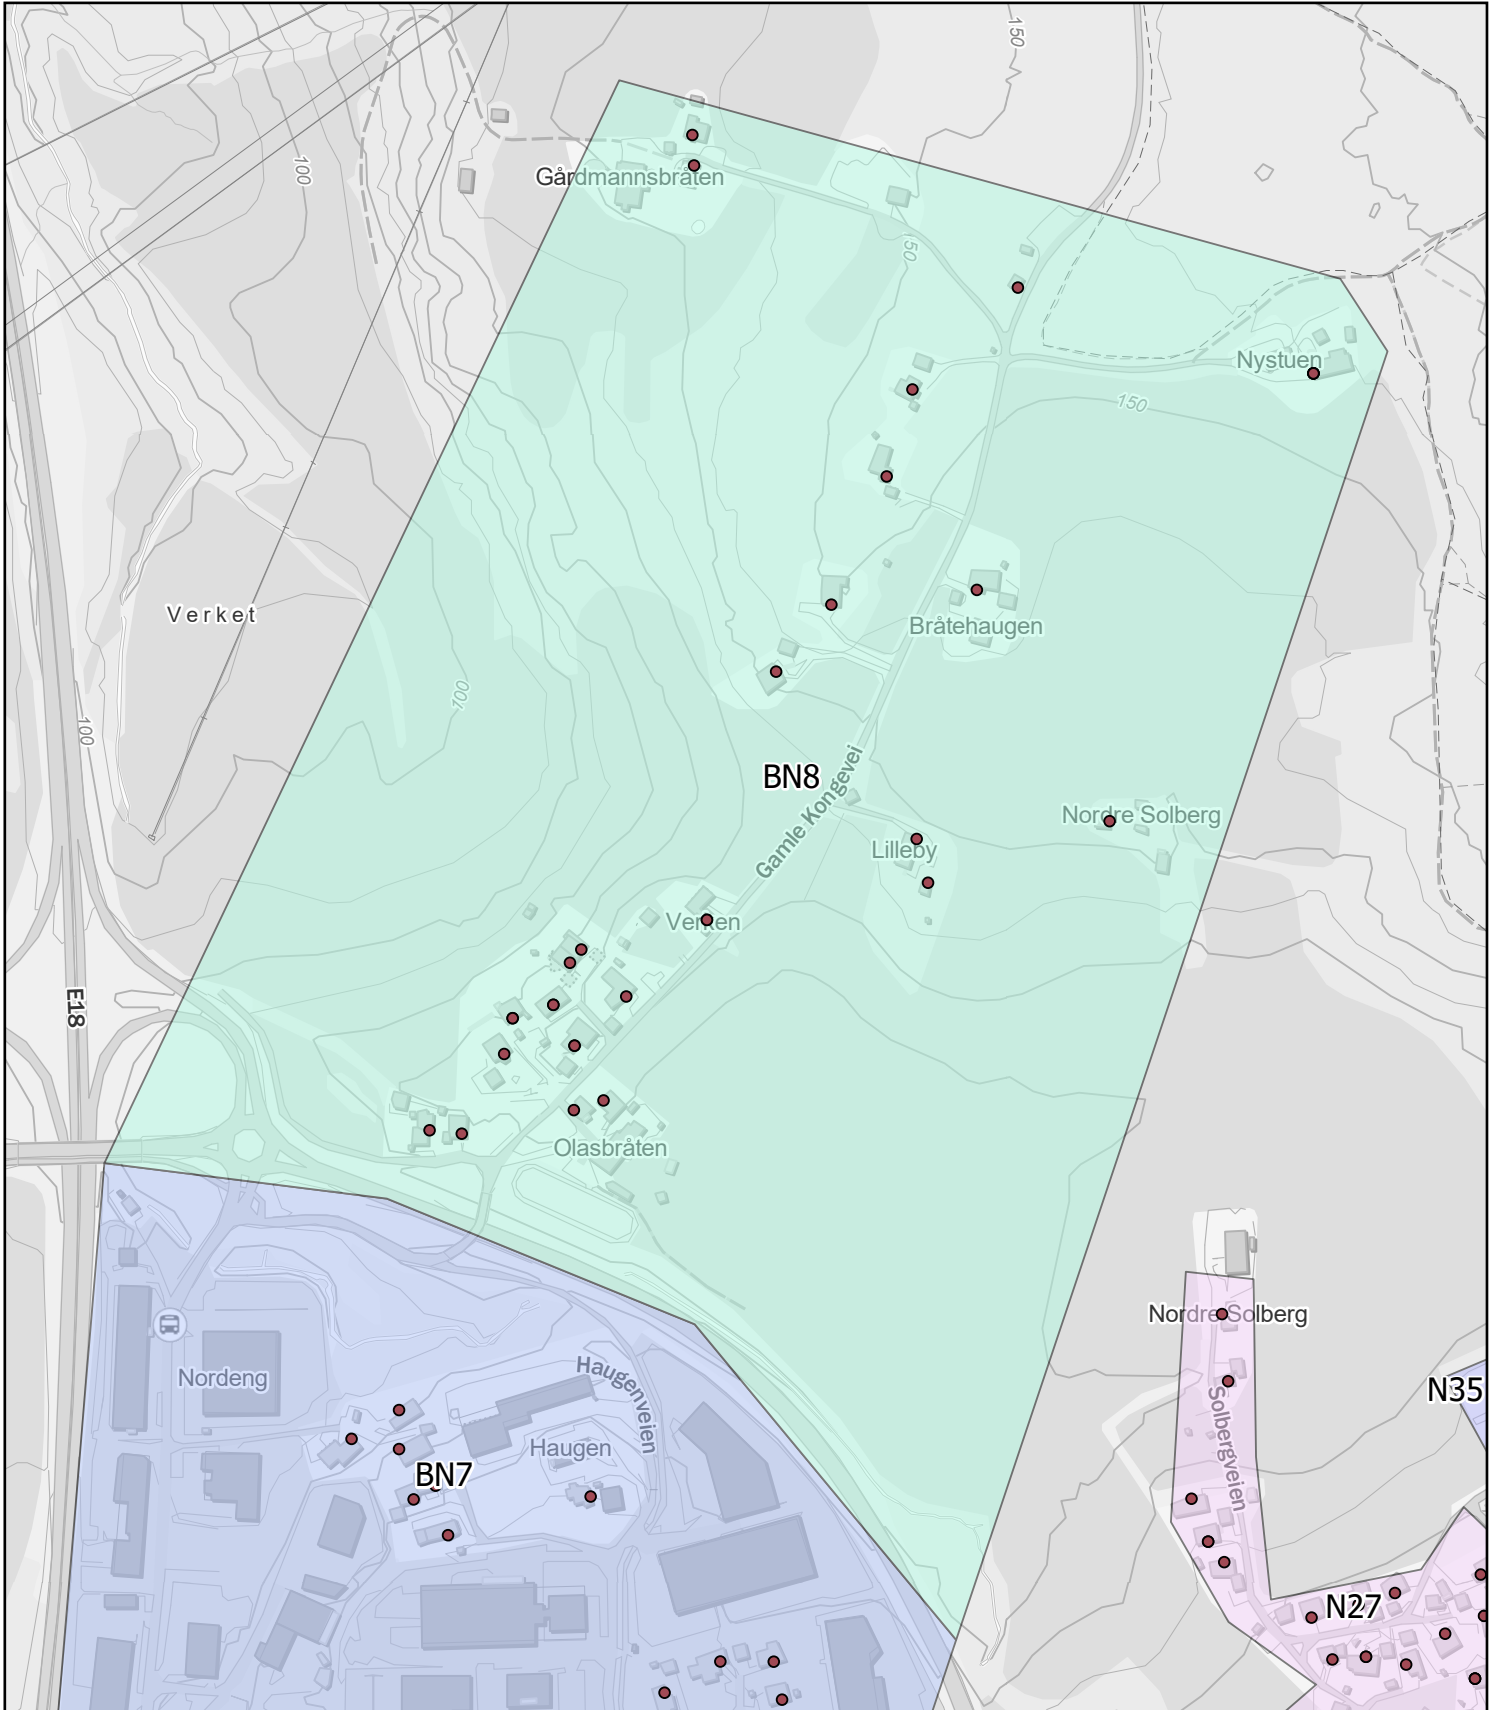

Ås kommune

Rodekart

N

Rode: BN8

Antall boenheter: 31

Kartene er produsert: 26.05.2023 av Ås kommune v/Geodata avdeling

0 65 130 260 Meters

Ås kommune