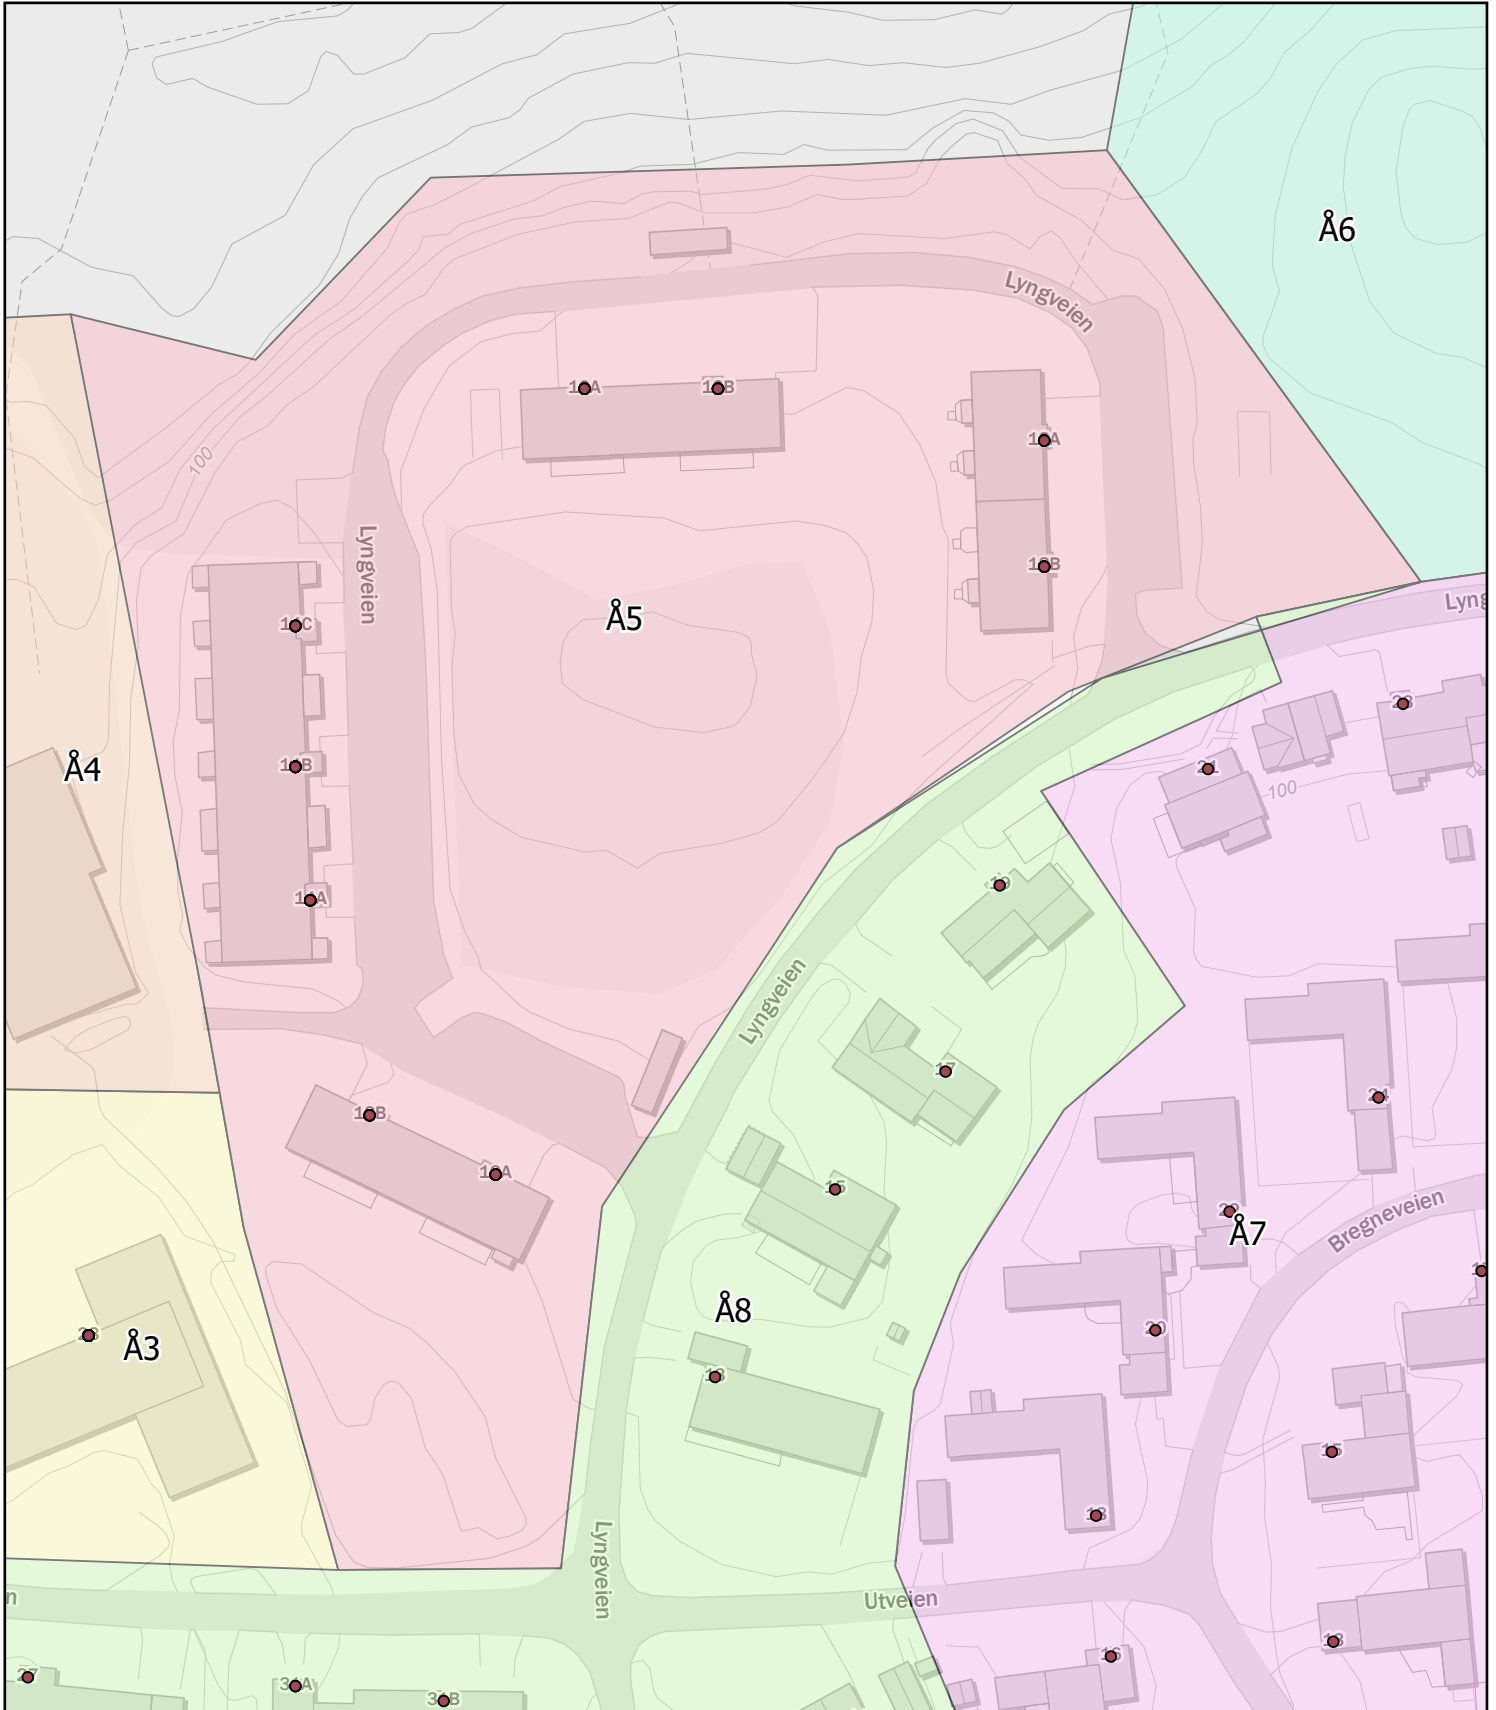

Rodekart

N

Rode: Å5

Antall boenheter: 81

Kartene er produsert: 26.05.2023 av Ås kommune v/Geodata avdeling

0 15 30 60 Meters

Ås kommune

Rodekart