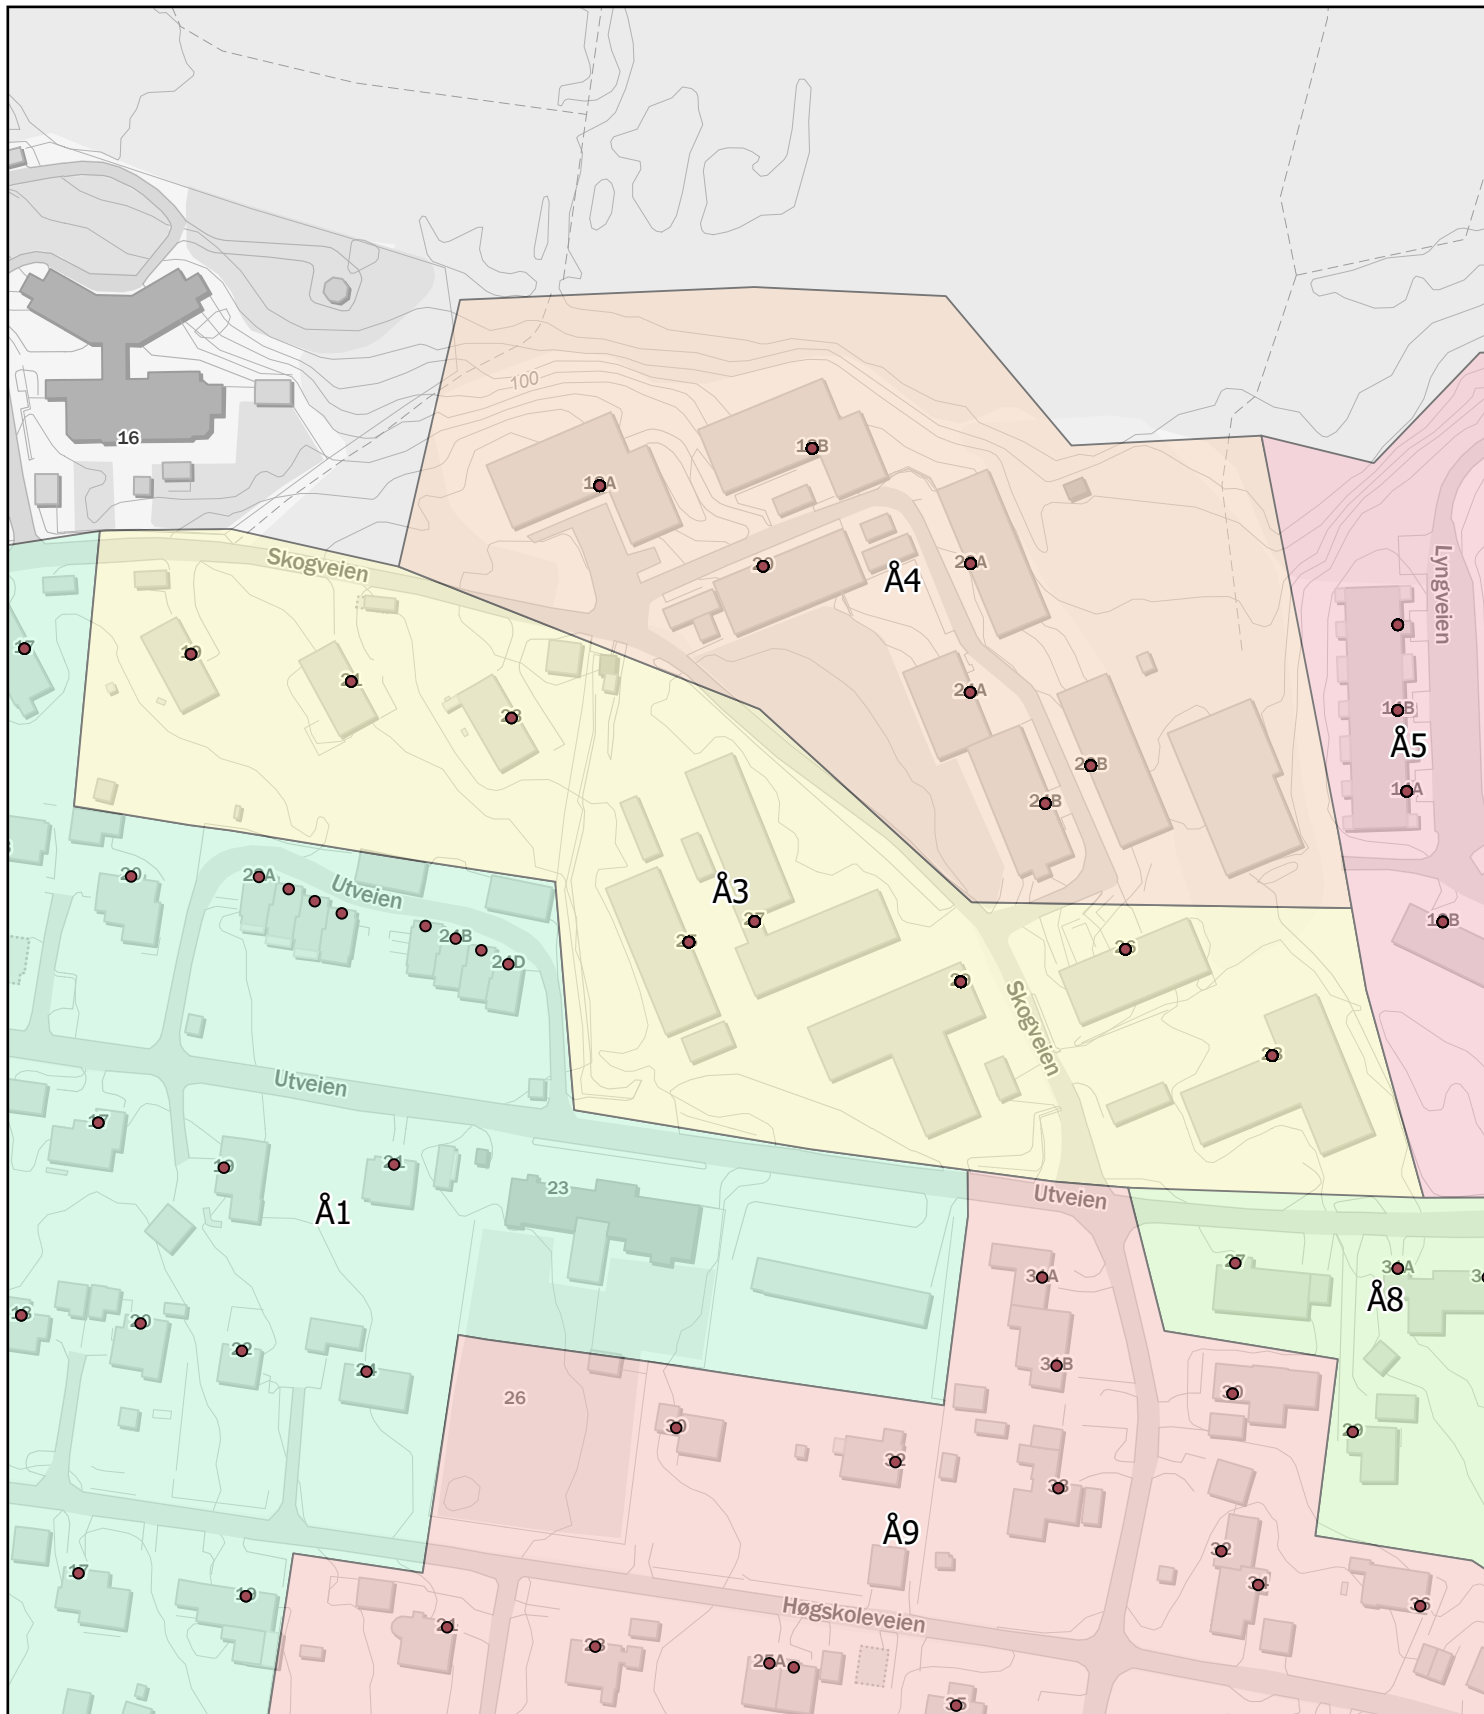

0 70 140 280 Meters

Ås kommune

Rodekart

Rode: Å3

Antall boenheter: 286

Kartene er produsert: 26.05.2023 av Ås kommune v/Geodata avdeling

0 25 50 100 Meters

Ås kommune