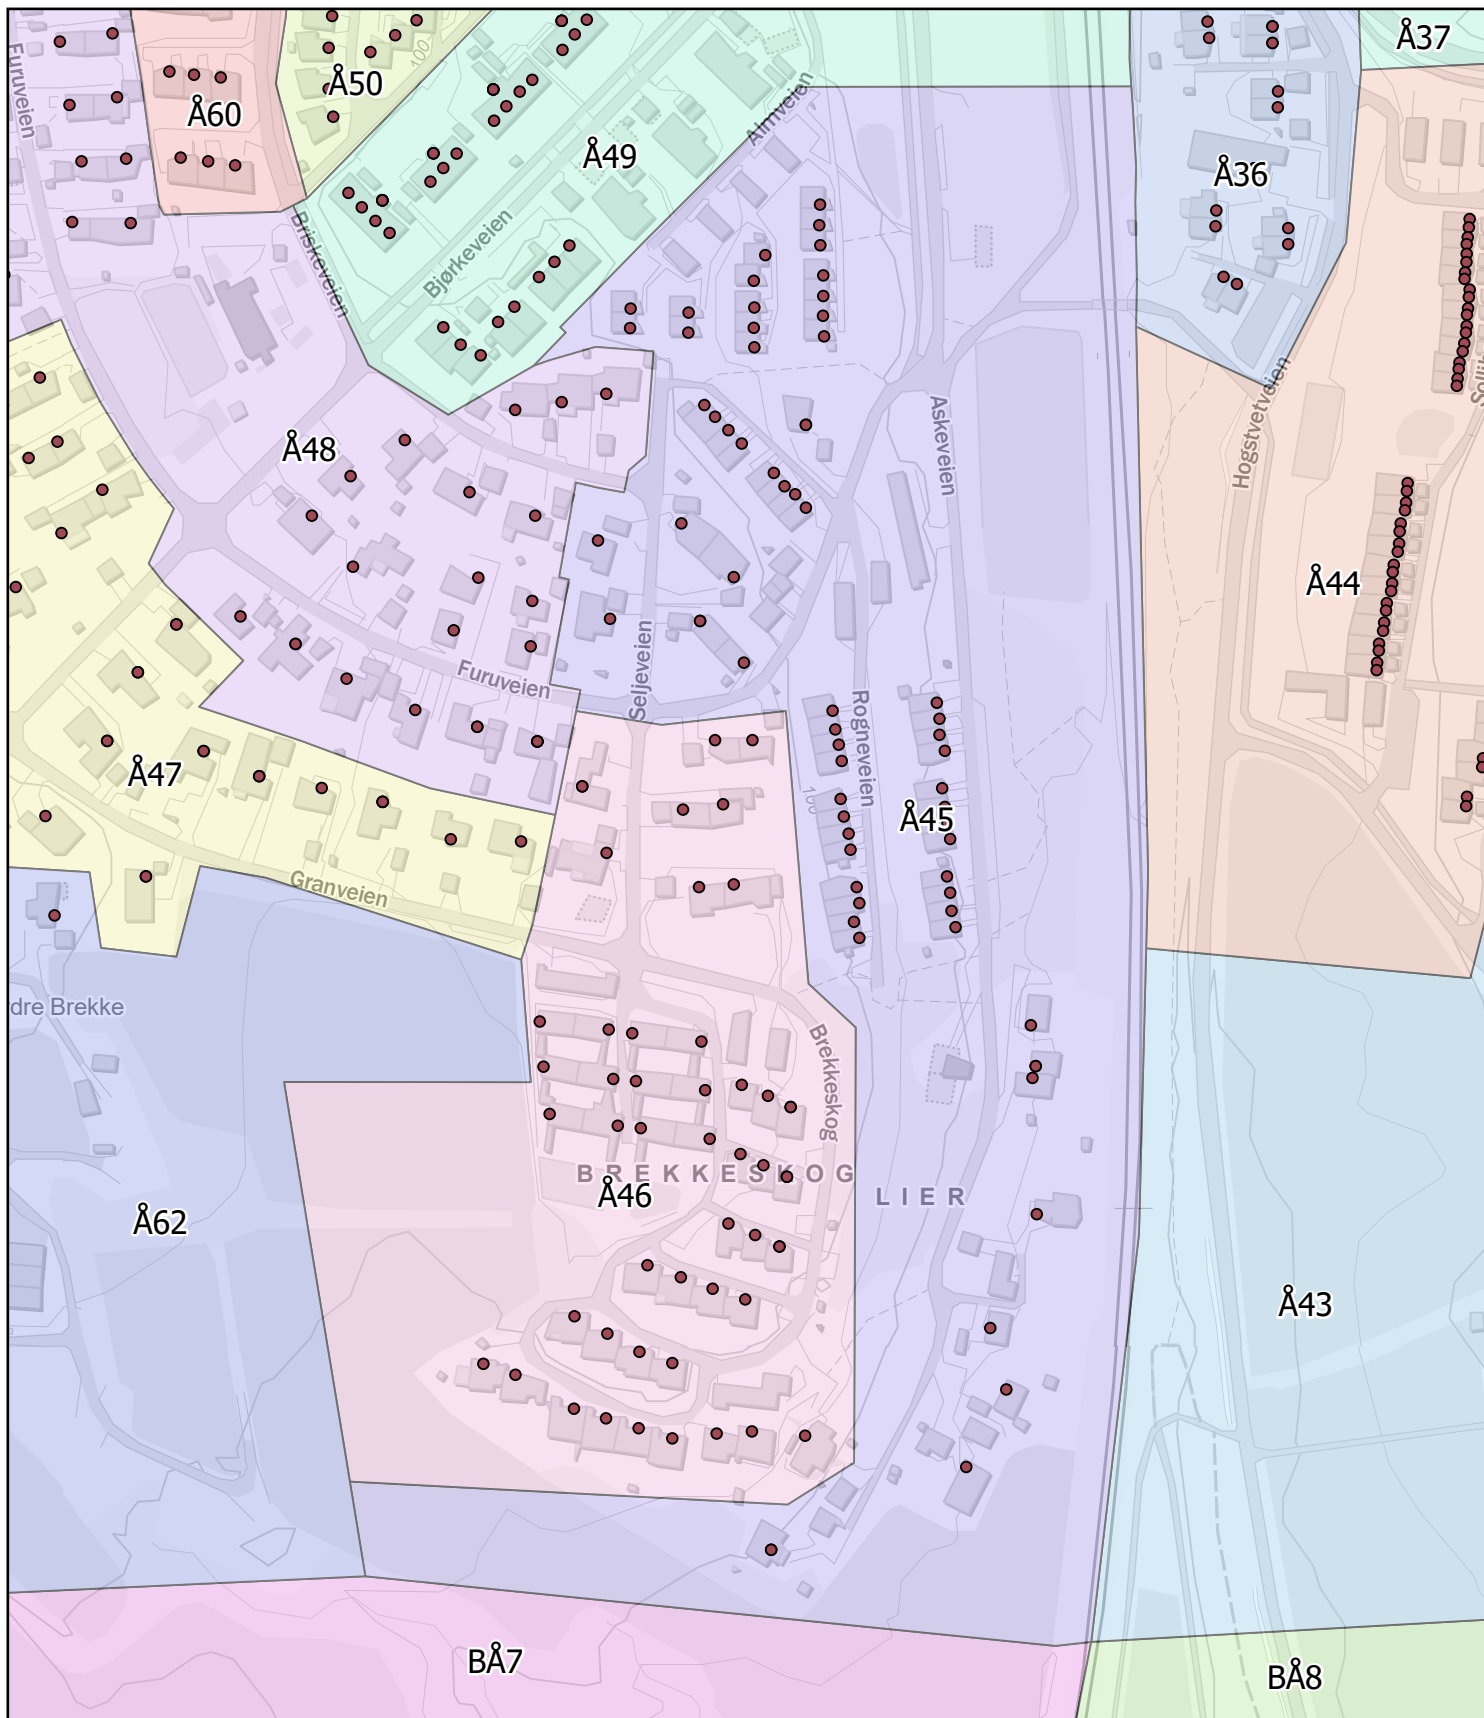

Antall boenheter: 68

Kartene er produsert: 26.05.2023 av Ås kommune v/Geodata avdeling

0 20 40 80 Meters

Ås kommune

Rodekart

Rode: Å45

Antall boenheter: 67

Kartene er produsert: 26.05.2023 av Ås kommune v/Geodata avdeling