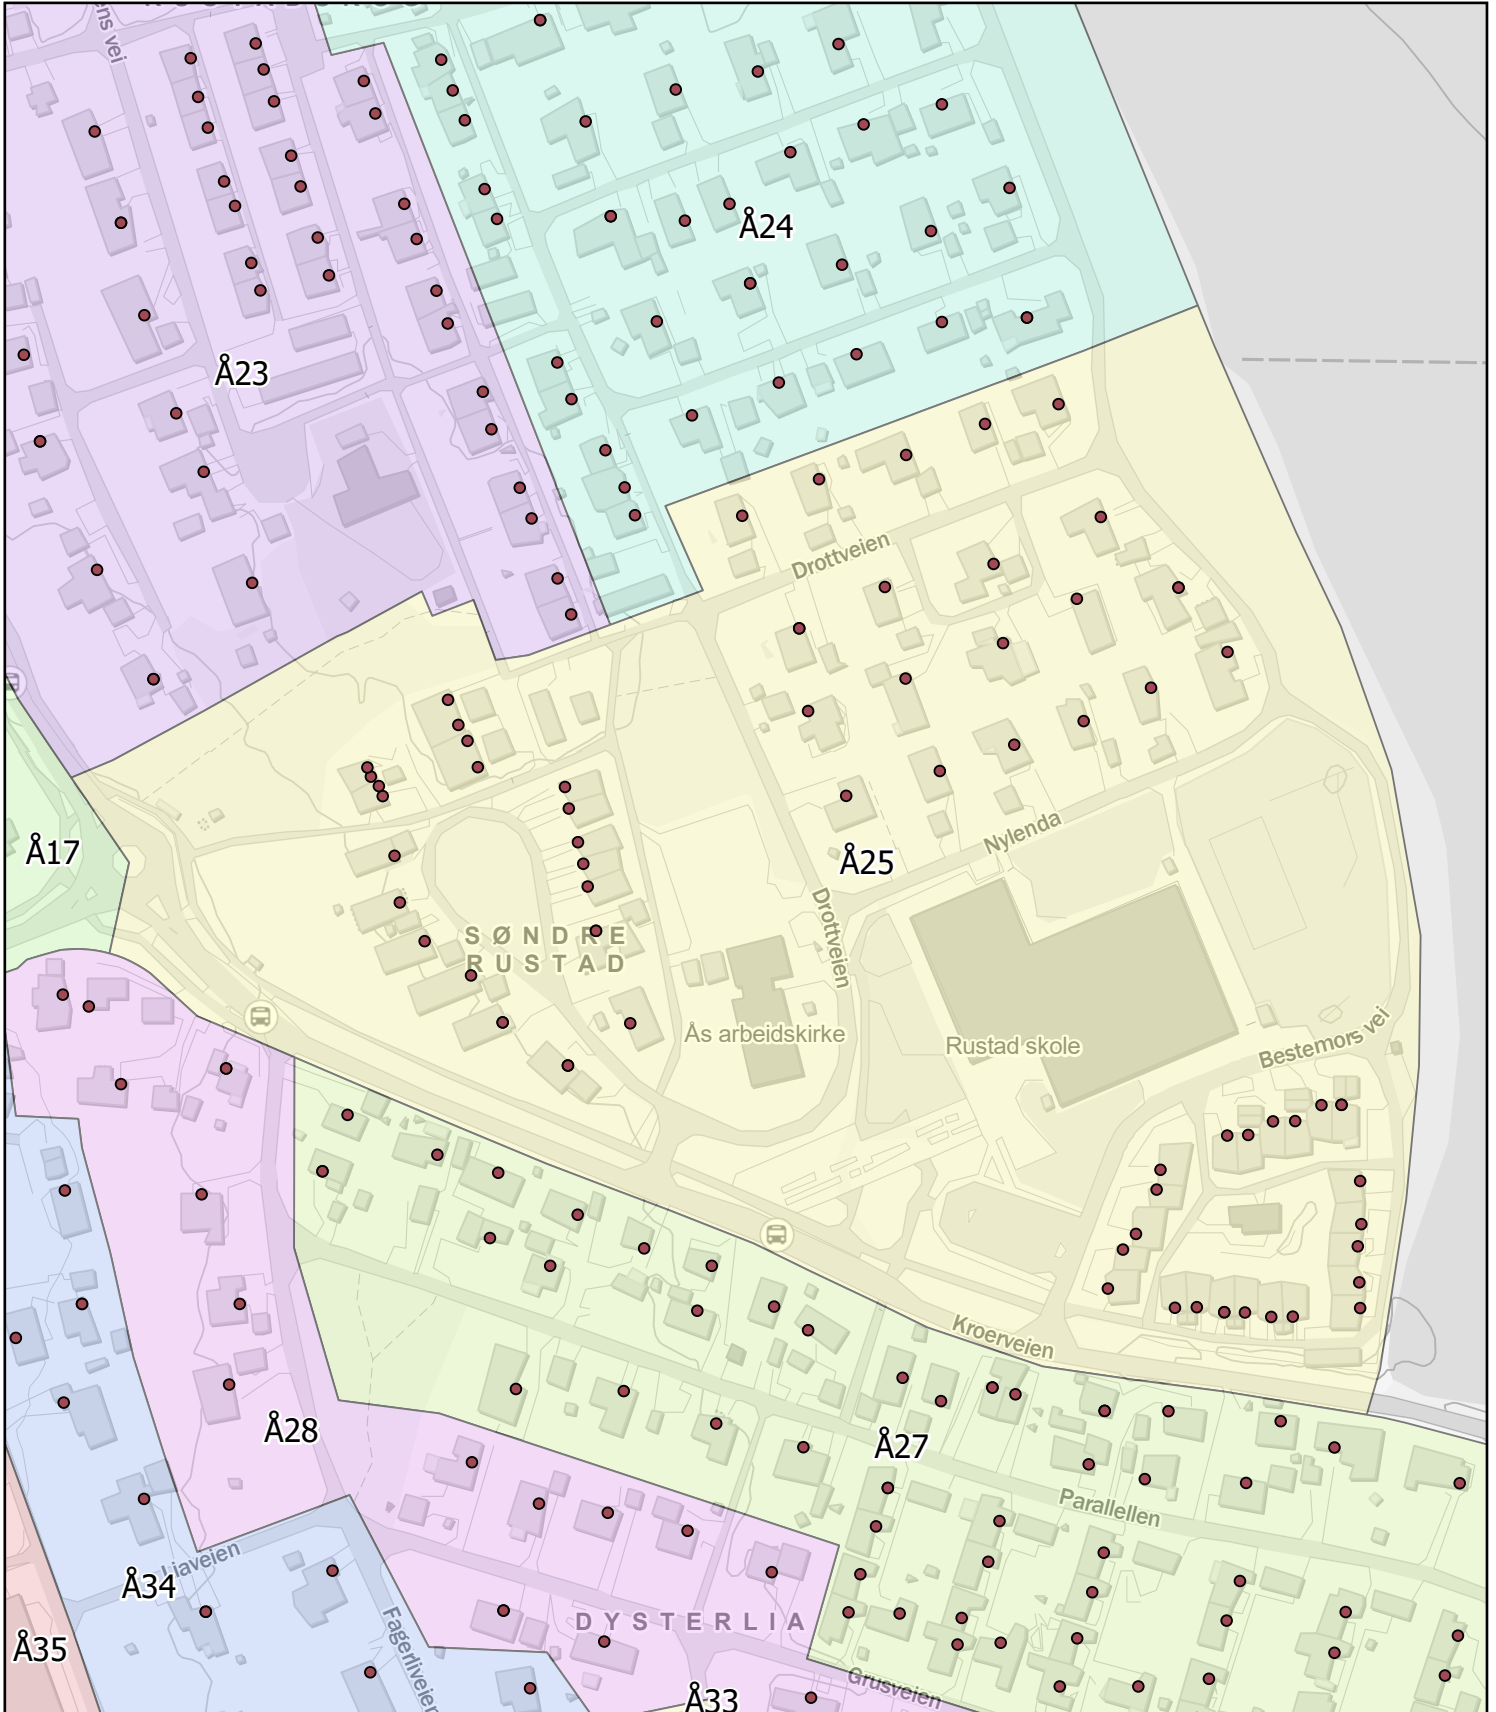

Ås kommune

Rodekart

N

Rode: Å25

Antall boenheter: 70

Kartene er produsert: 26.05.2023 av Ås kommune v/Geodata avdeling

0 37,5 75 150 Meters