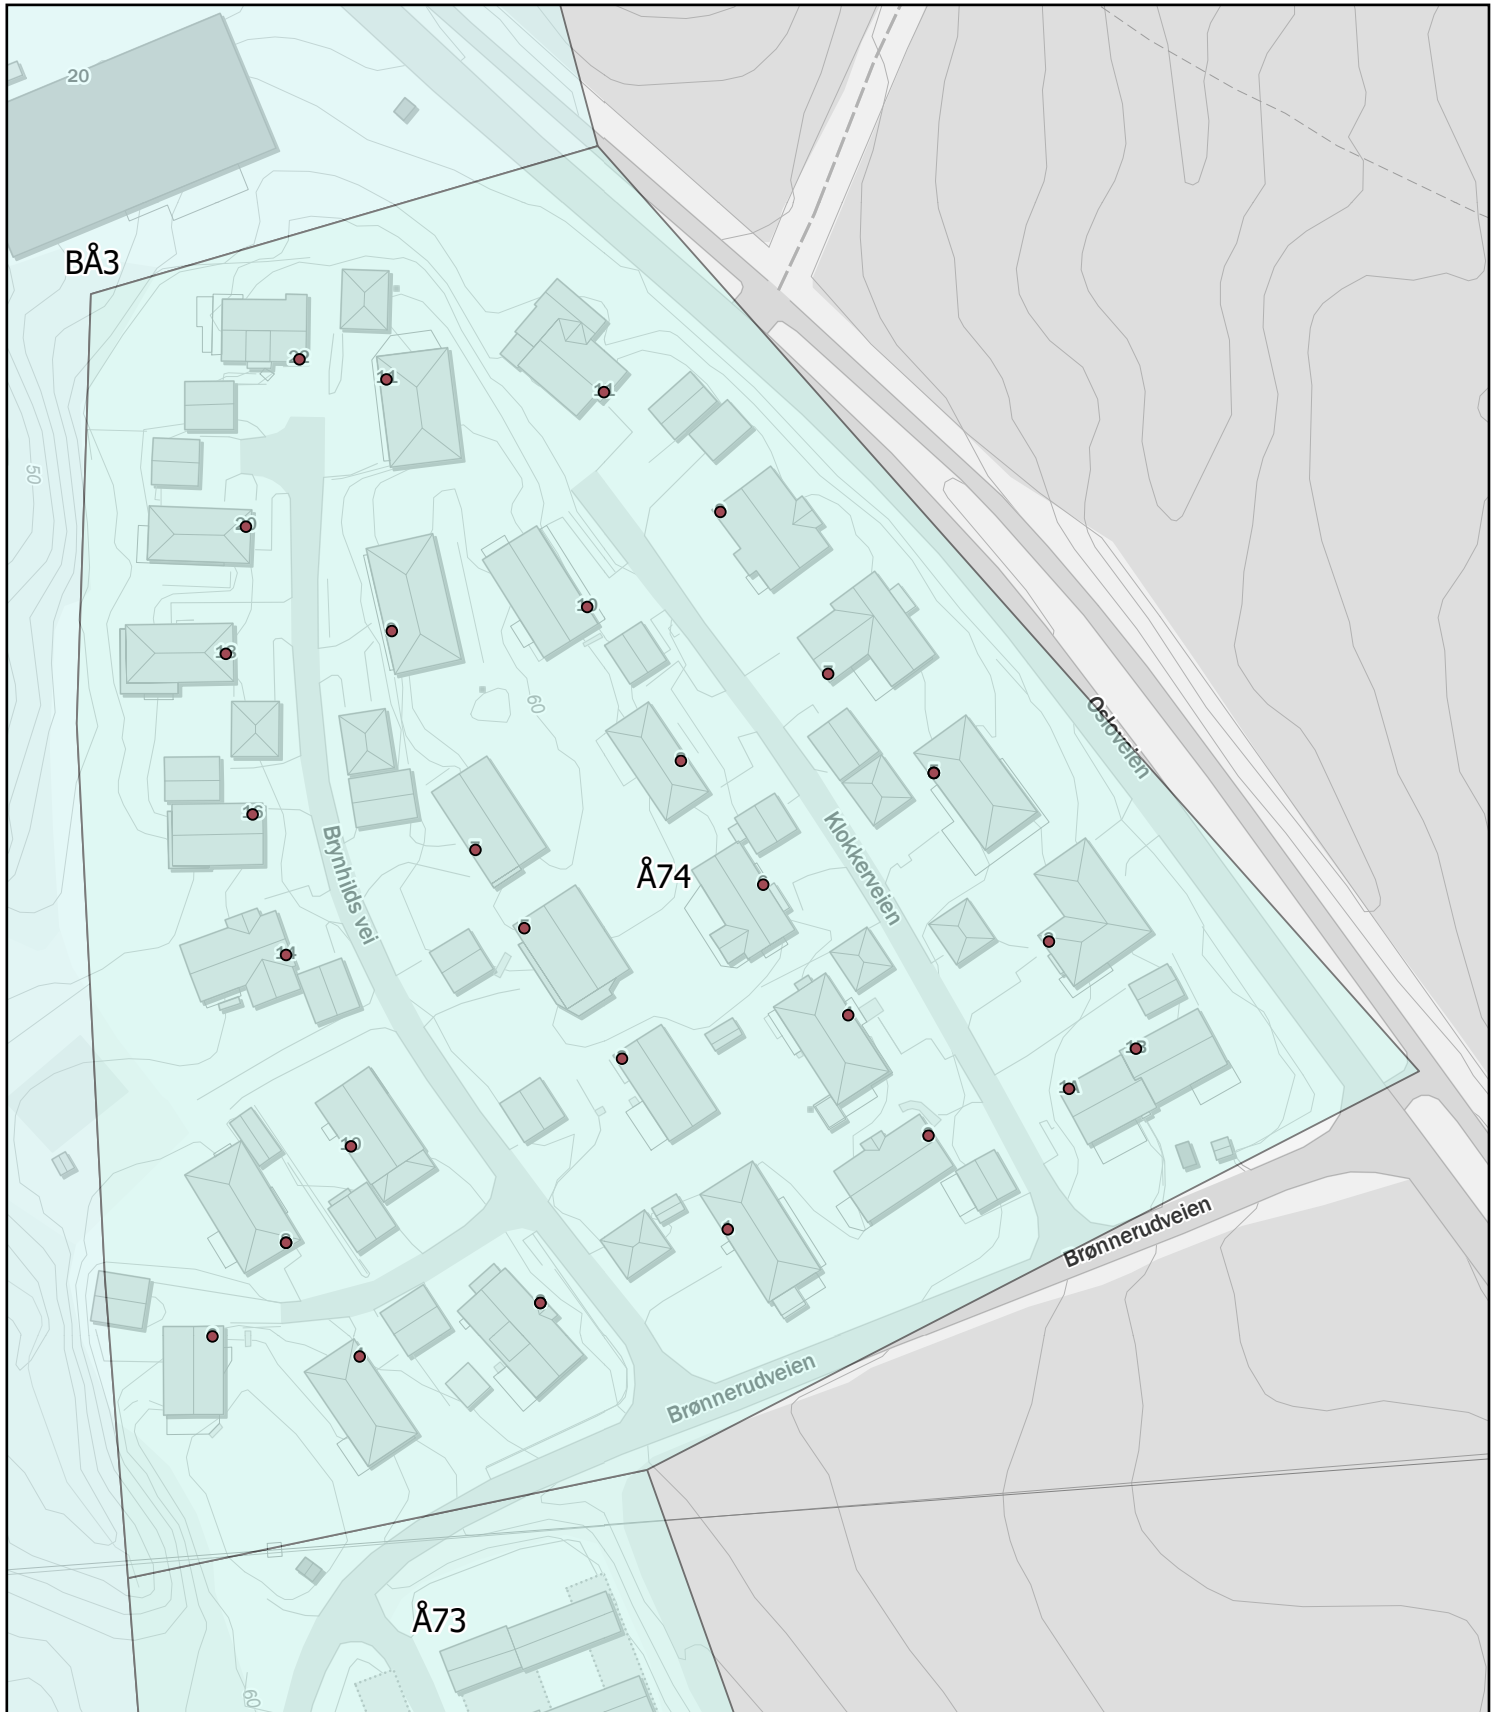

Ås kommune

Rodekart

N

Rode: Å74

Antall boenheter: 32