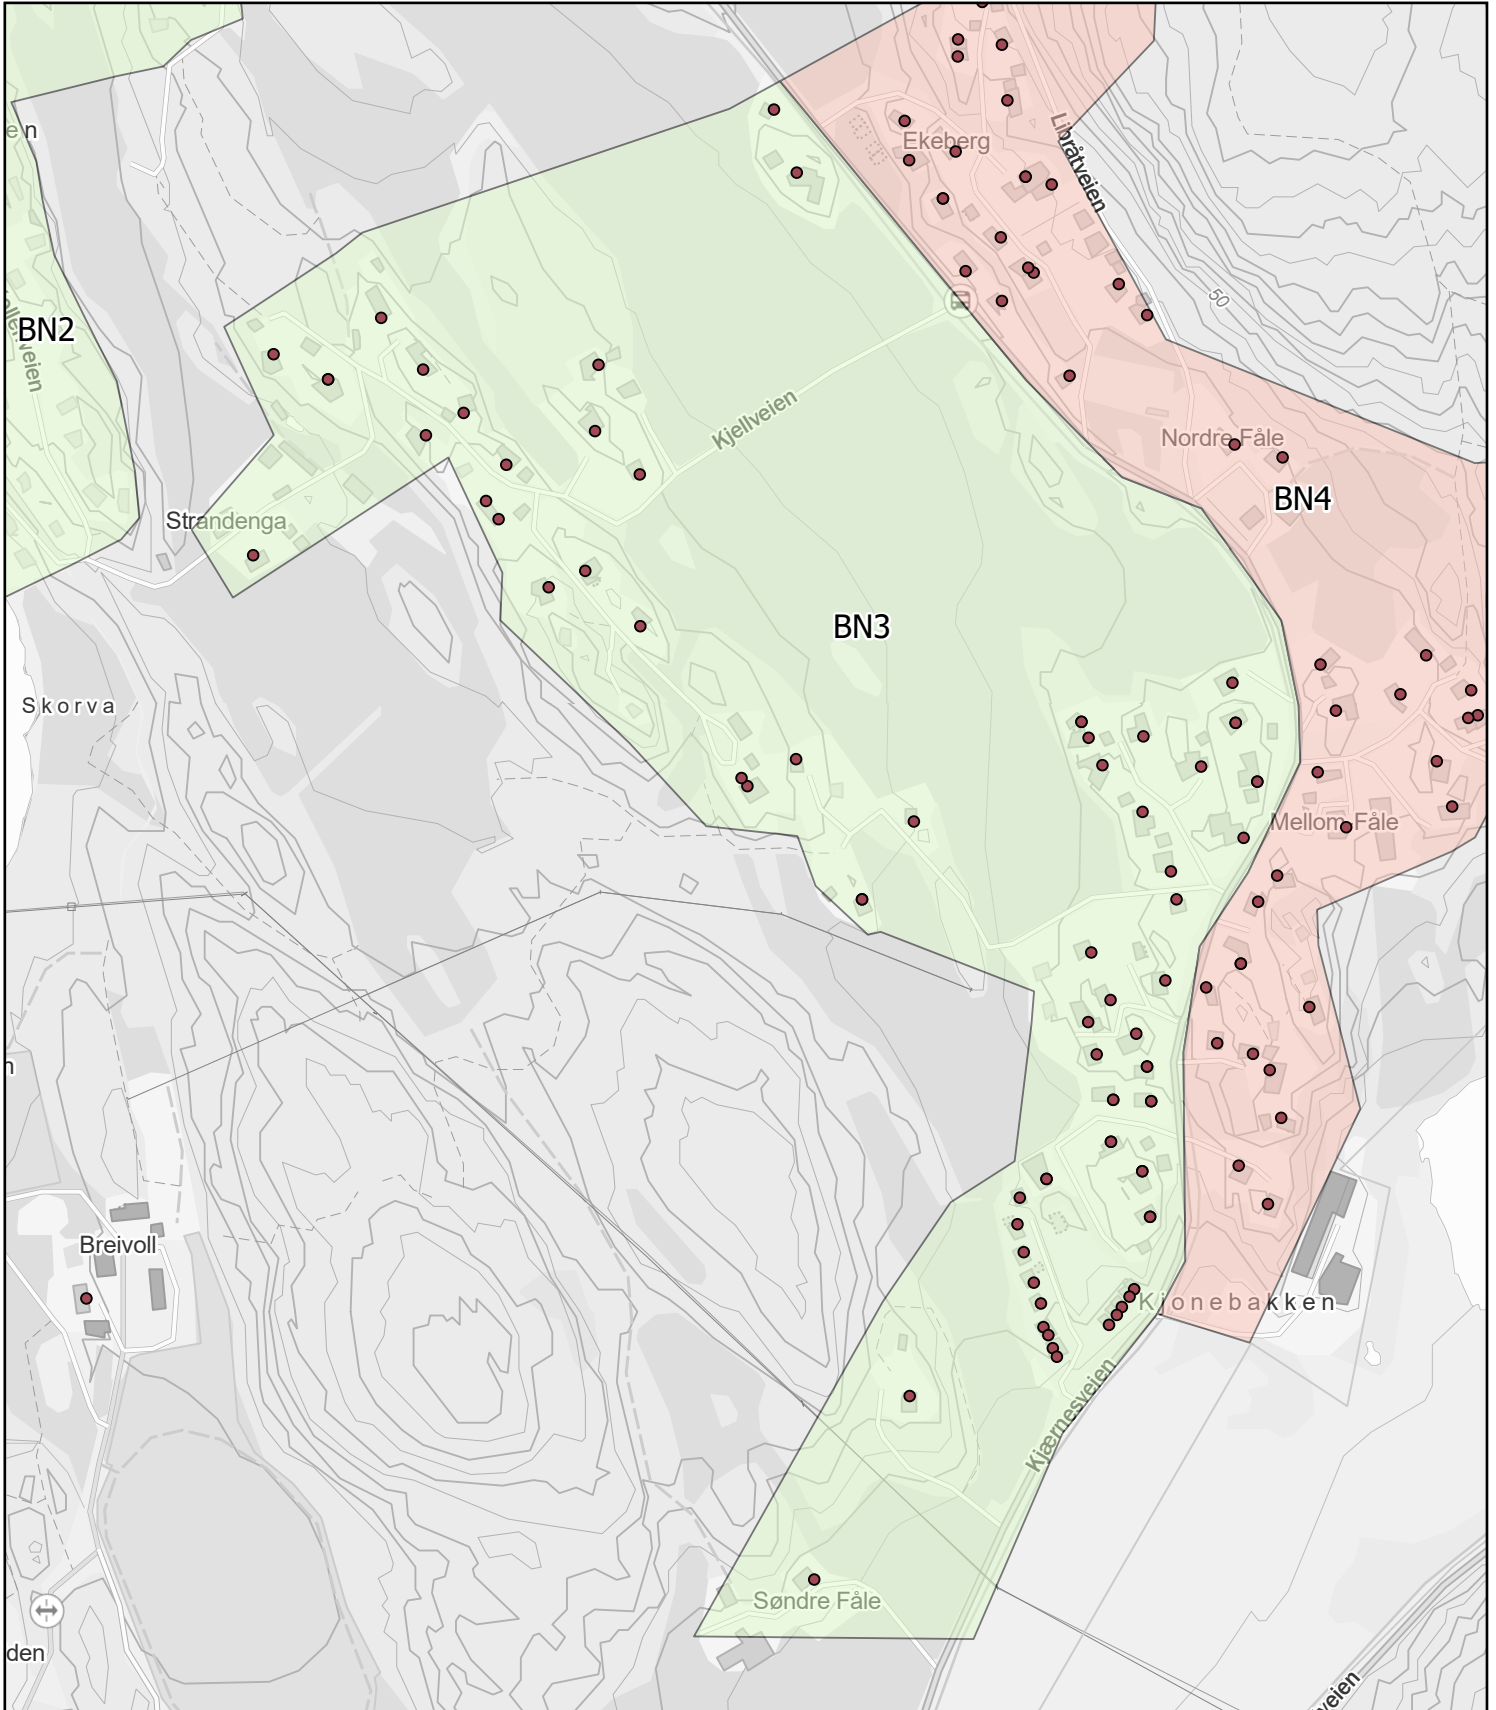

Ås kommune

Rodekart

N

Rode: BN3

Antall boenheter: 76

Kartene er produsert: 26.05.2023 av Ås kommune v/Geodata avdeling

0 80 160 320 Meters